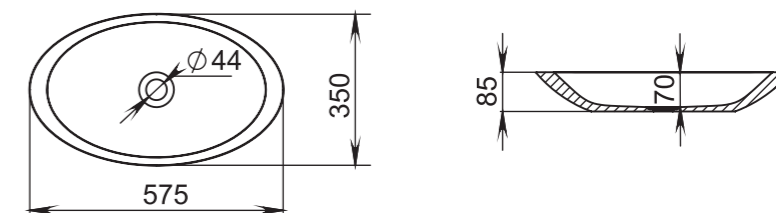

CALLISTA

102

Размеры:
575x350x85

Материал:
S-Sense / S-stone
Вес:
7 кг