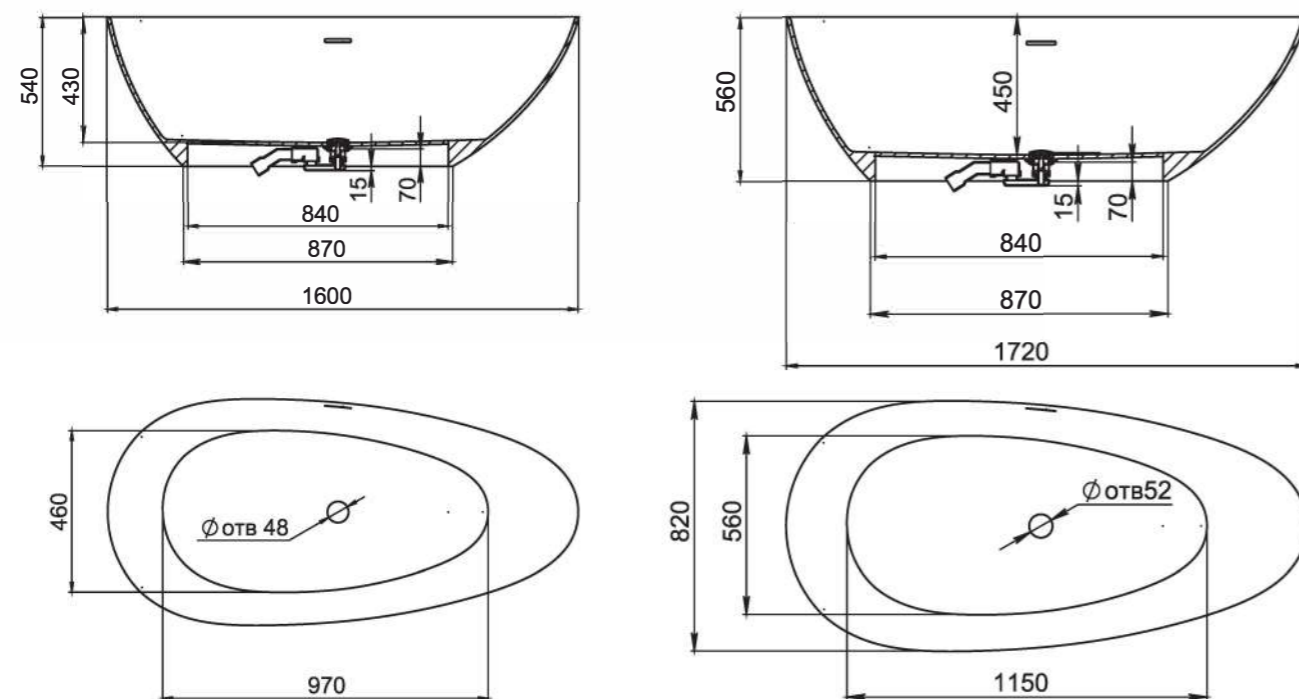

## BASSA 160, 172

**Размеры 160:** 1600x770x540  
**Размеры 172:** 1720x827x578

Отдельно стоящая ванна с изящным ассиметричным дизайном. Эстетичная и функциональная форма, не обременённая избыточными деталями, создаёт уют и гармонию в ванной комнате. Яйцеобразная форма с разной шириной и наклоном чаши позволяет выбрать для себя наиболее комфортную сторону для релаксации — обладатели узкой спины выбирают более вытянутую узкую сторону, люди с большой спиной предпочитают лежать с широкой стороны. Длина дна ванны PAOLA BASSA 110 см — благодаря этому люди с ростом до 185 см могут принимать ванну с выпрямленными ногами. Подойдёт тем, кто предпочитает отдыхать наедине с собой. Для установки PAOLA BASSA требуется подиум или углубление в полу не менее 5 см.