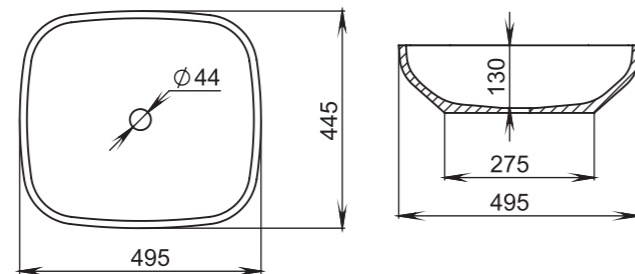

GLORIA

308

Размеры:
495x445x150

Материал:
S-Stone
Вес:
11 кг