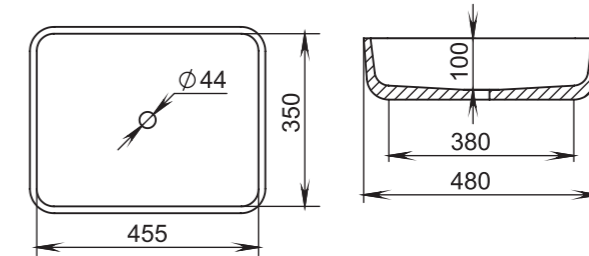

GLORIA

309

Размеры:
480x380x120

Материал:
S-Stone
Вес:
11 кг