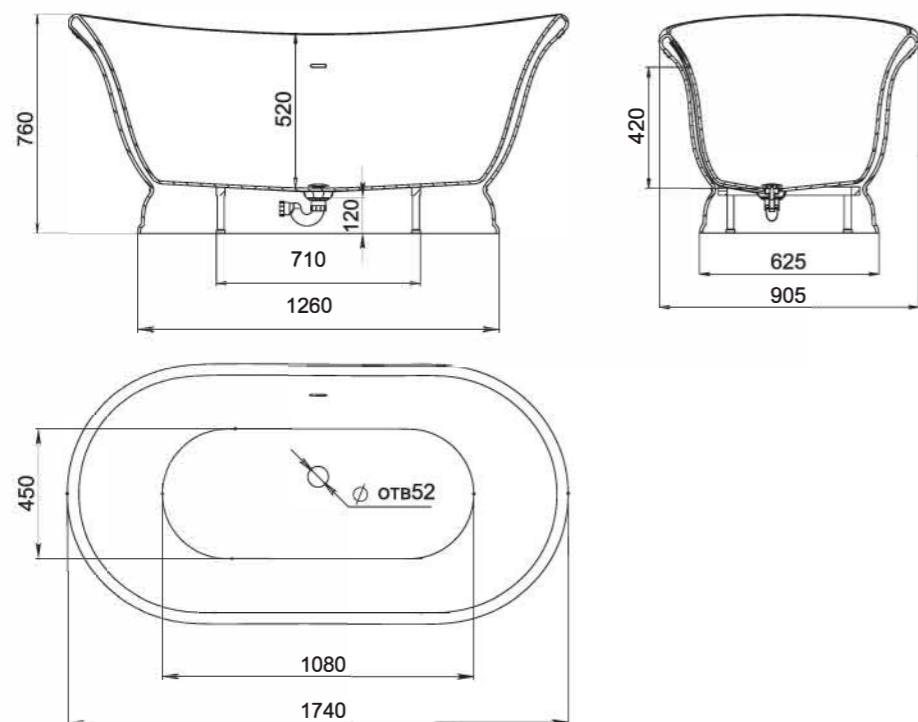

Размеры:
1740x905x760

ETTORA — это отдельно стоящая ванна в классическом итальянском стиле. Она сочетает в себе одновременно черты барокко и кантри, и станет идеальным дополнением интерьера с роскошной отделкой. Изящная лепнина, дорогие материалы и предметы декора под старину — такому стилю принадлежит ванна ETTORA.

Ванна из литого камня ETTORA — воплощение заботы о комфорте человека и отражение утончённого вкуса хозяев дома. Она создана для того, чтобы можно было закрыть глаза и позволить воображению перенести вас в мир древних патрициев.

Ванна подойдёт людям ростом до 180 см — им будет удобно сидеть с прямыми ногами или полулежа. На бортиках ванны удобно размещать руки.