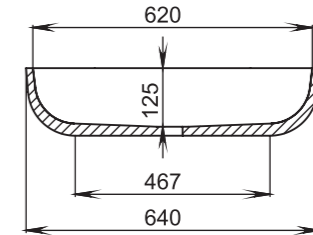

GLORIA

305

Размеры:
640x385x145

Материал:
S-Stone
Вес:
13 кг