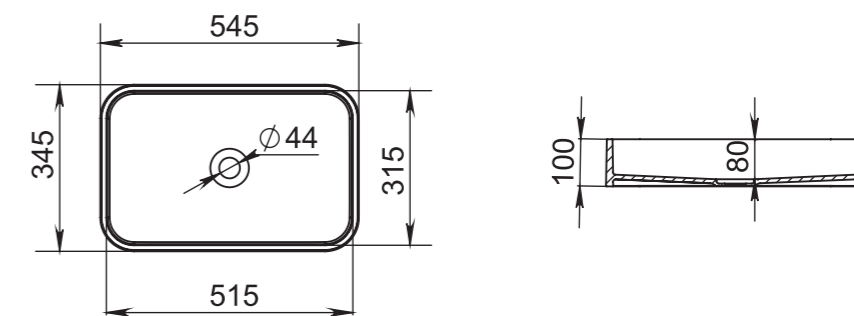

CALLISTA

104

Размеры:
545x345x100

Материал:
S-Sense / S-stone
Вес:
7 кг