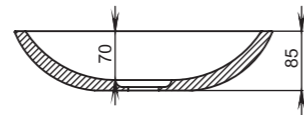

CALLISTA

105

Размеры:
370x370x85

Материал:
S-Sense / S-stone
Вес:
4 кг