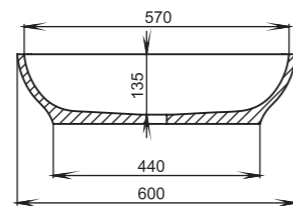

GLORIA

304

Размеры:
600x380x150

Материал:
S-Stone
Вес:
13 кг