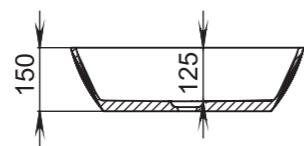

CALLISTA

106

Размеры:
560x335x150

Материал:
S-Sense / S-stone
Вес:
7,5 кг