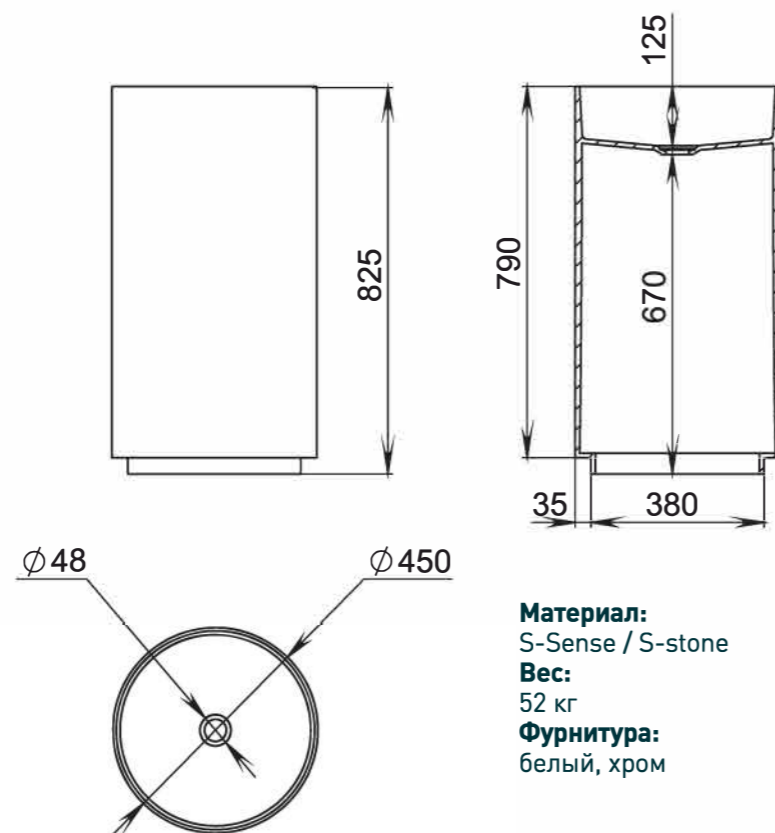

Ванную комнату сложно себе представить без самого главного ее элемента — раковины. С течением времени внешний вид раковин, их форма и конструкция менялись с целью обеспечить большую эстетичность и удобство. Представляем вам напольную раковину ARMONIA, стильный экземпляр, востребованная форма и возможность исполнения в любой цветовой гамме.

Материал:
S-Sense / S-stone
Вес:
52 кг
Фурнитура:
белый, хром