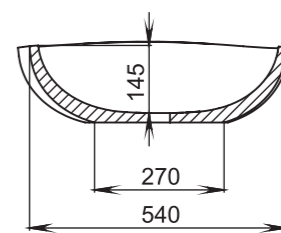

GLORIA

306

Размеры:
564x395x165

Материал:
S-Stone
Вес:
11 кг