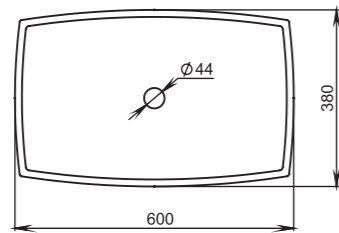

GLORIA

304

Размеры:
600x380x150

Материал:
S-Stone
Вес:
13 кг