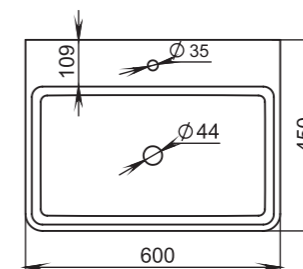

РАКОВИНЫ НАВЕСНЫЕ / НАКЛАДНЫЕ

OTTAVIA

Размеры:
600x450x133

Материал:
S-Stone
Вес:
17 кг