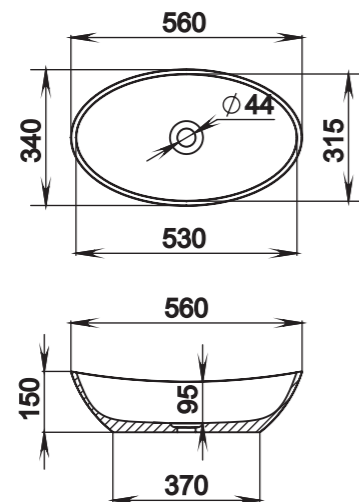

## 101

**Размеры:**  
580x345x140

**Материал:**  
S-Sense / S-stone  
**Вес:**  
6 кг

СЕТ С ВАННОЙ **PAOLA**  
BASSA

## 102

**Размеры:**  
575x350x85

**Материал:**  
S-Sense / S-stone  
**Вес:**  
7 кг

## 103

**Размеры:**  
575x350x85

**Материал:**  
S-Sense / S-stone  
**Вес:**  
7 кг

СЕТ С ВАННОЙ **NOEMI**

## 104

**Размеры:**  
545x345x100

**Материал:**  
S-Sense / S-stone  
**Вес:**  
7 кг