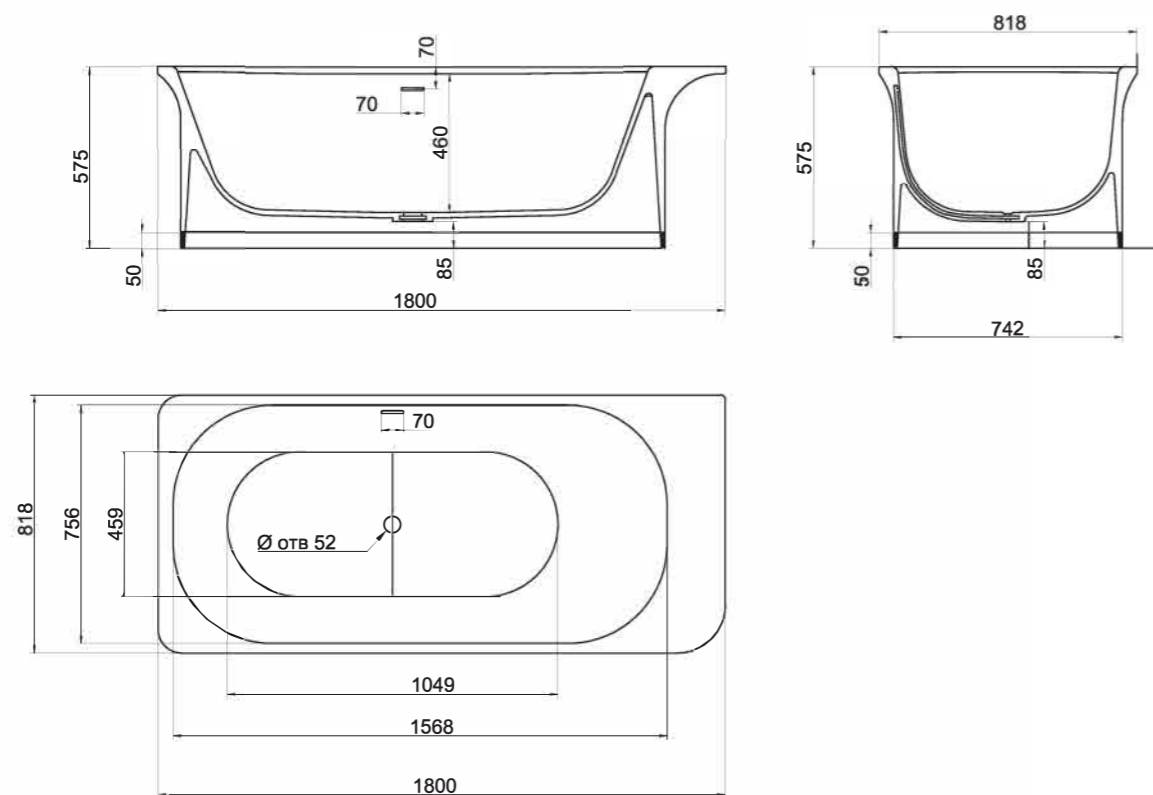

Ninfea — новая коллекция сантехники от итальянского дизайн-бюро Maurizio Manzoni. Образ Ninfea, «водяной лилии», отражен в дизайне ванн и раковин, которые изгибаются и парят над поверхностью воды, словно цветы и листья кувшинки. Уникальный материал S-Shine на основе прозрачной или цветной эпоксидной смолы визуальнo усиливает этот парящий эффект. Силуэт ванны позволяет удобно расслабиться во время водных процедур. Характерный дизайн предметов коллекции поддержан аксессуарами. В дальнейшем коллекция будет дополнена новыми моделями.