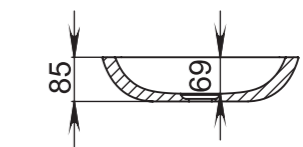

CALLISTA

108

Размеры:
380x380x85

Материал:
S-Sense / S-stone
Вес:
7 кг