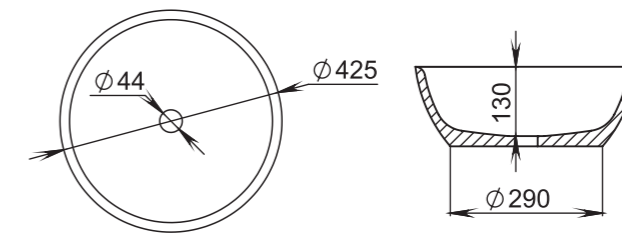

GLORIA

310

Размеры:
425x425x155

Материал:
S-Stone
Вес:
10 кг