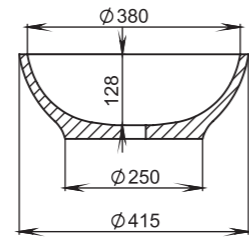

GLORIA

303

Размеры:
415x415x150

Материал:
S-Stone
Вес:
9 кг