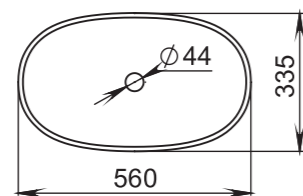

CALLISTA

106

Размеры:
560x335x150

Материал:
S-Sense / S-stone
Вес:
7,5 кг