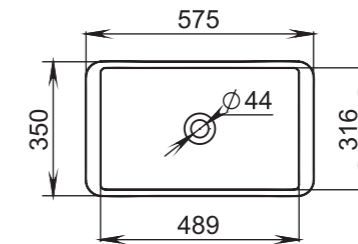

CALLISTA

107

Размеры:
575x350x90

Материал:
S-Sense / S-stone
Вес:
8 кг