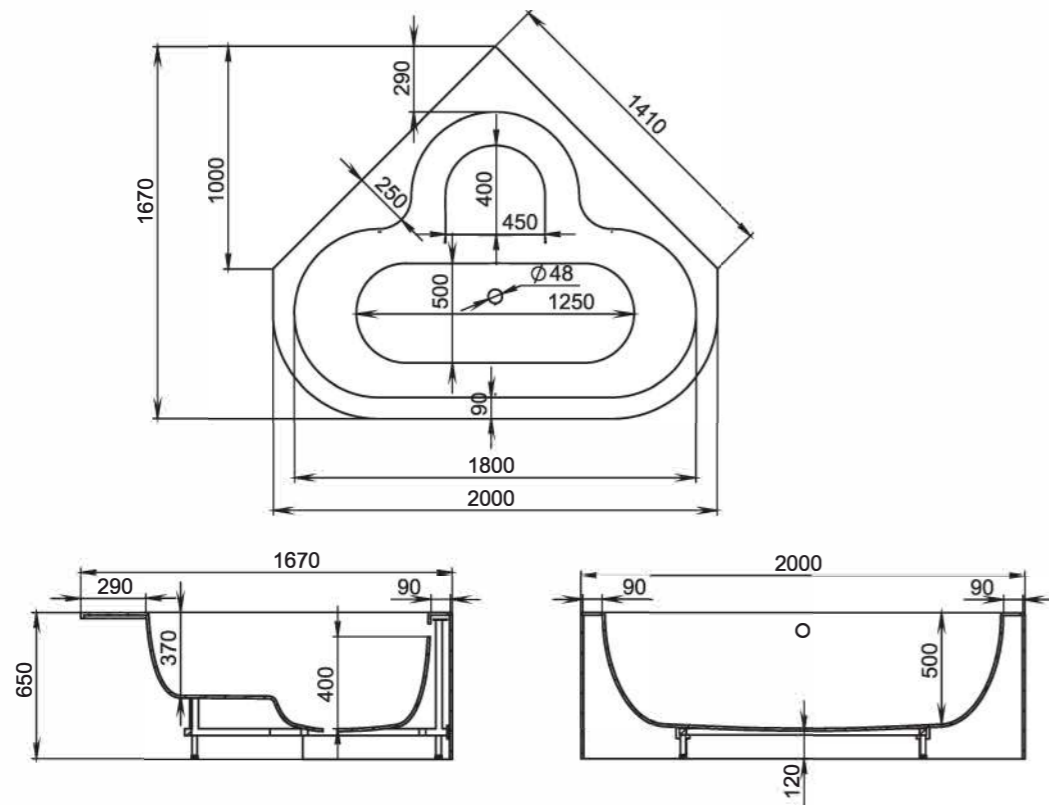

Угловая ванна IGINA — это современный дизайн, каждая линия которого направлена на практичность и удобство. У ванны IGINA огромное внутреннее пространство, при этом она достаточно компактная за счёт угловой формы и не занимает много места. Её форма — нечто большее, чем стремление отличаться. Архитектурное бюро Salini разработало технически совершенную и простую в эксплуатации ванну.

В углу ванны расположена приподнятая поверхность, на которой можно комфортно сидя принимать душ. В глубокой части чаши можно вытянуть ноги и удобно опереться на покатую спинку. На бортиках ванны много места для того, чтобы разместить все душевые принадлежности, косметику и бокал шампанского.