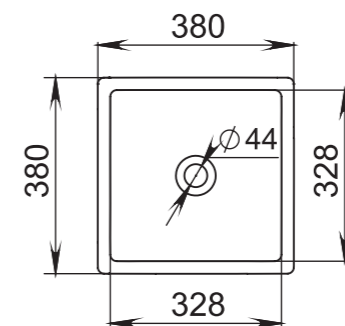

## 104

**Размеры:**  
545x345x100

**Материал:**  
S-Sense / S-stone  
**Вес:**  
7 кг

# CALLISTA

105

**Размеры:**  
370x370x85

**Материал:**  
S-Sense / S-stone  
**Вес:**  
4 кг

# CALLISTA

106

**Размеры:**  
560x335x150

**Материал:**  
S-Sense / S-stone  
**Вес:**  
7,5 кг

# CALLISTA

108

**Размеры:**  
380x380x85

**Материал:**  
S-Sense / S-stone  
**Вес:**  
7 кг