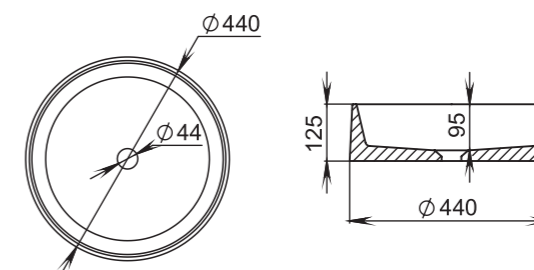

GLORIA

301

Размеры:
440x440x125

Материал:
S-Stone
Вес:
14 кг