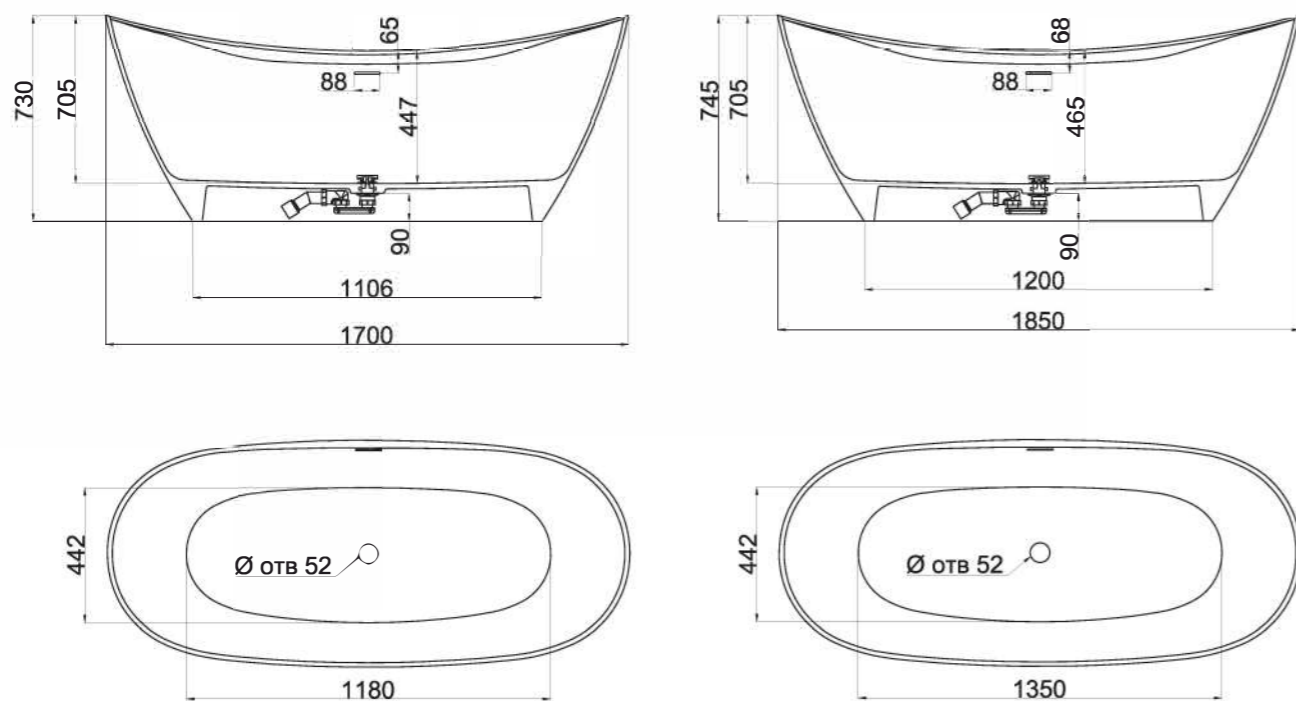

Большая изысканная отдельно стоящая, ставшая культовой ванна, одна из самых крупных по глубине и внутренней вместимости. В ней можно принимать ванну вдвоём — размер чаши позволяет разместиться с максимальным комфортом. Архитектурное бюро специально разработало дизайн чаши таким образом, чтобы на бортики ванны можно было удобно положить руки. Невероятно удобная внутри, она мгновенно настраивает на расслабление и отдых. В ванной прямое длинное широкое дно и высокие бортики, поэтому она подойдёт тем, у кого рост или комплекция больше среднего.