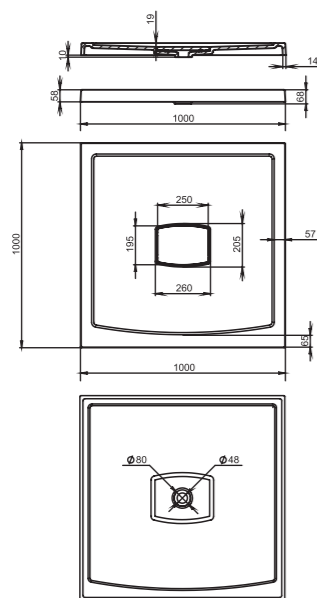

# OTTAVIA

**Размеры:**  
600x450x133

**Материал:**  
S-Stone  
**Вес:**  
17 кг

# SONATA

**Размеры:**  
1200x450x130

**Материал:**  
S-Stone  
**Вес:**  
35 кг

# ДУШЕВЫЕ ПОДДОНЫ PESARO

**Размеры:** 80x80, 90x90, 100x90,  
100x100, 110x90, 120x90, 120x120

**Материал:**

S-Sense

**Вес:**

от 27 до 49 кг

Душевой поддон из литого камня PESARO. Модель имеет традиционную конструкцию со сливом в центре рабочей поверхности. Данная конструкция является классической и доказавшей в ходе многолетней эксплуатации свою надежность, эффективность и безопасность. Сконструированный и изготовленный в заводских условиях низкий душевой поддон PESARO имеет оптимизированные по наклону плоскости рабочей поверхности и гарантирует производительность стандартного слива от 0,8 литра в секунду.