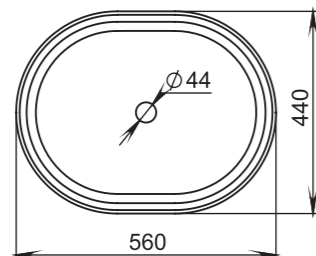

GLORIA

311

Размеры:
560x440x125

Материал:
S-Stone
Вес:
20 кг