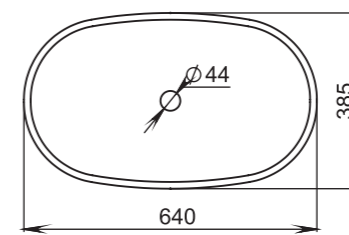

GLORIA

305

Размеры:
640x385x145

Материал:
S-Stone
Вес:
13 кг