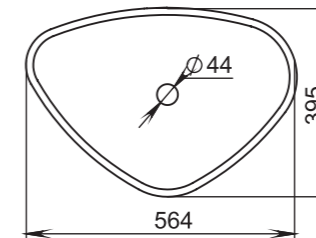

# GLORIA

304

**Размеры:**  
600x380x150

**Материал:**  
S-Stone  
**Вес:**  
13 кг

# GLORIA

306

**Размеры:**  
564x395x165

**Материал:**  
S-Stone  
**Вес:**  
11 кг