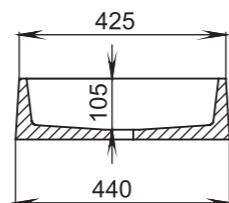

GLORIA

311

Размеры:
560x440x125

Материал:
S-Stone
Вес:
20 кг