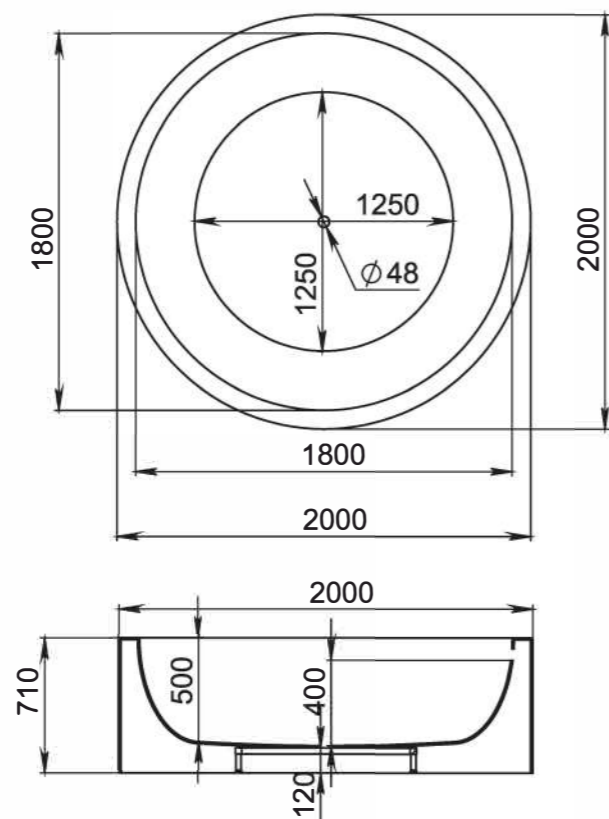

Самая необычная и самая большая ванна Salini — отдельно стоящая ванна ISOLA. Вместительная настолько, что при желании в ней можно устраивать вечеринки, а для детей может стать настоящим мини-бассейном — диаметр ванны составляет 2 м. В ней будет удобно как угодно лежать, сидеть или даже танцевать — круглая чаша не предполагает никаких ограничений. Круглая ванна ISOLA — олицетворение свободы, она станет вдохновением для тех, кто ценит уникальные и необычные вещи. Ванна ISOLA подходит только для очень больших ванных комнат, она требует пространства и становится центром внимания в любом интерьере.