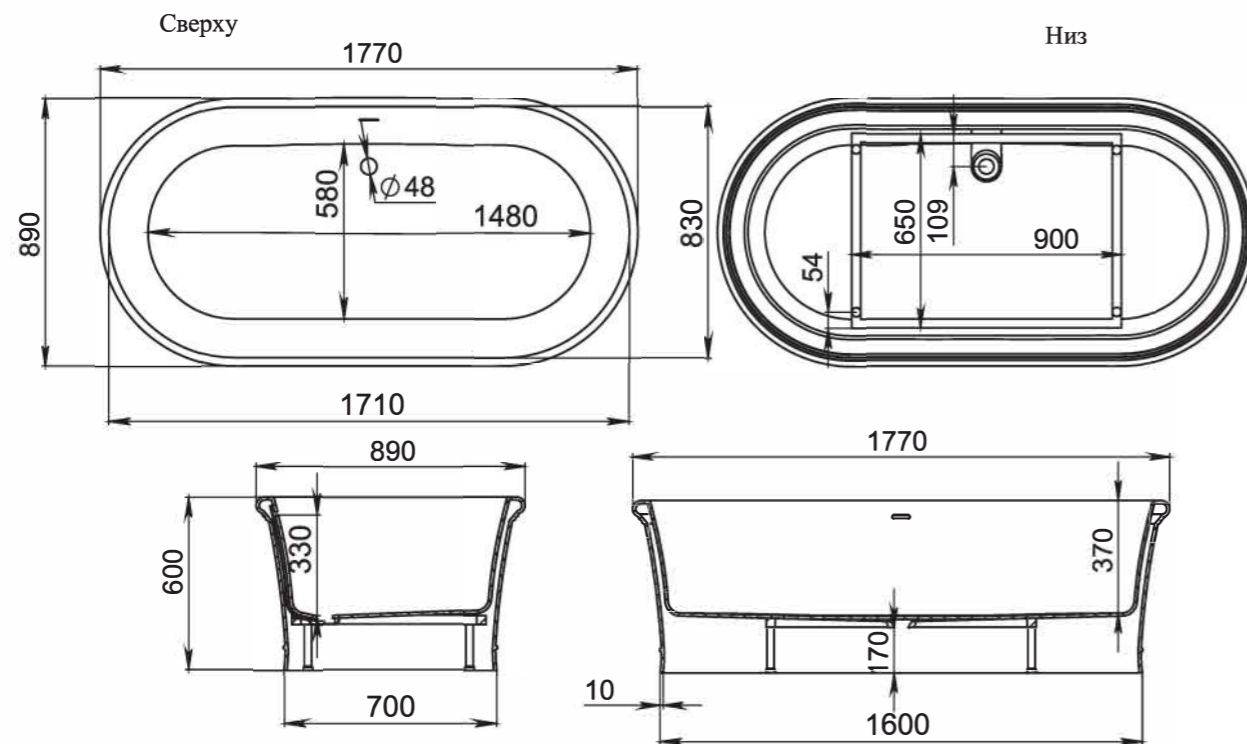

Размеры:
1790x890x600

Отдельно стоящая ванна — это дизайн, который сочетает в себе современность и античность. Подходит интерьерам с богатым декором в стиле «классика». Ванна из литого камня ELIA в глубоком белом цвете гармонично впишется в интерьер с мебелью и отделкой из натуральных материалов.

Форма чаши с небольшим углом наклона располагает к комфортному принятию ванны в положении сидя. Длина прямого дна — 148 см, ширина 58 см, благодаря этому ванна подходит высоким людям, людям с крупной комплекцией или для купания детей.