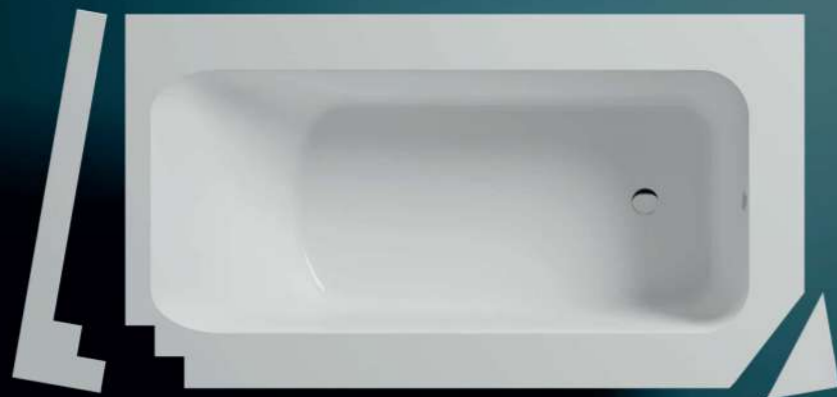

Модификация ORLANDO VASTA создана специально для индивидуальных архитектурных решений. Это ванна с широкими бортиками от 2 до 15 см. Специальное предложение компании Salini — возможность обреза бортов под размеры заказчика, в том числе сложной геометрической формы. Таким образом можно скорректировать общую ширину и длину модели по каждой из 4 сторон либо вписать ванну в готовое пространство ванной комнаты, в том числе со сложными нестандартными углами. В случае заказа ванны из материала S-Sense обрез будет дополнительно обработан покрытием гелькоут.

ORLANDO VASTA — возможность почувствовать себя дизайнером интерьера.

ORLANDO VASTA ОБРЕЗКА БОРТА