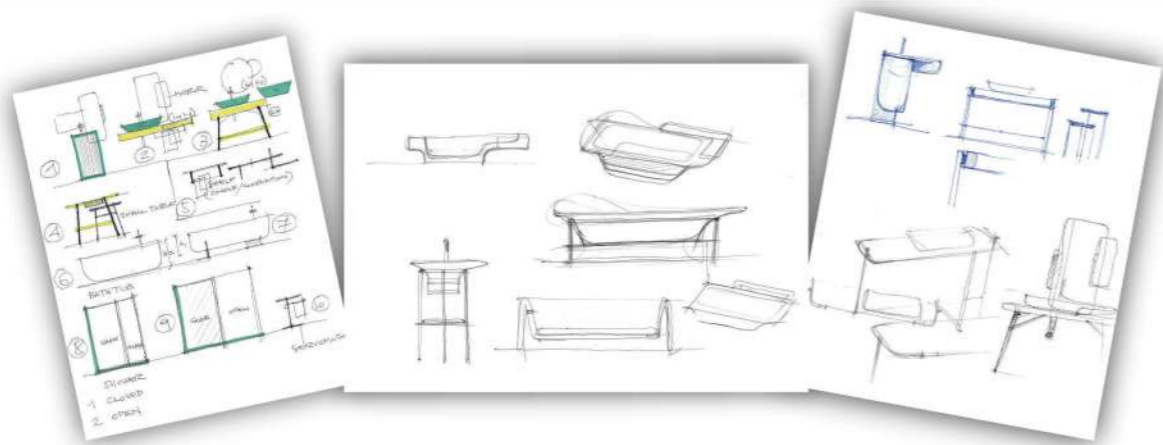

Маурицио Мандзони известен своими работами в сфере промышленного дизайна для ведущих итальянских и международных брендов, таких как Cantori, Natuzzi, Roche Bobois. Среди его проектов — архитектура, дизайн интерьеров, мебели и тканей, проектирование яхт. В 2020 году дизайн-бюро Maurizio Manzoni разработало для Salini коллекцию сантехники и мебели для ванной комнаты. Название коллекции Ninfea переводится с итальянского, как «кувшинка» — нежный и в то же время сильный цветок. Такими получились ванна с раковиной и аксессуарами. Запоминающиеся, необычные модели внесут гармонию и красоту итальянского дизайна в вашу ванную комнату.