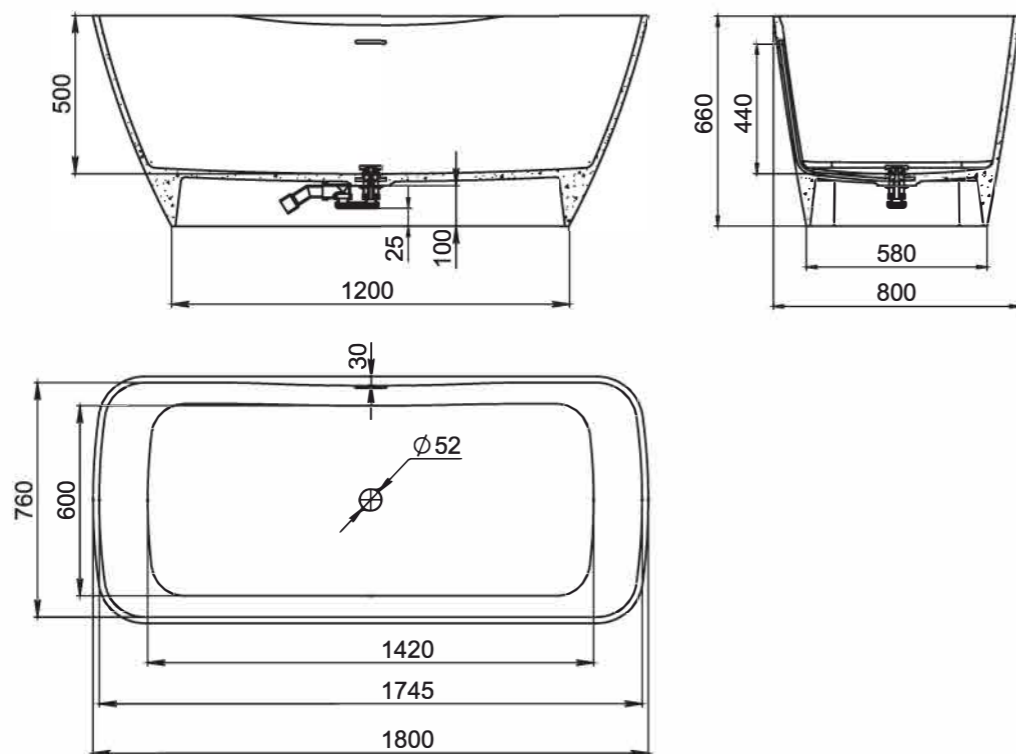

Размеры:
1800x810x660

Ванна AGATHA — самая глубокая ванна Salini и единственная отдельно стоящая ванна с прямоугольной чашей. Дизайнеры часто используют её в минималистичных интерьерах и ценят за сочетание простоты и изысканности.

Если вы любите стиль лофт — аскетичный и функциональный, то эта модель идеально вам подойдёт. AGATHA чаще других моделей производится в черном и графитовом цвете.

Погружение после насыщенного трудового дня в ванну AGATHA избавит от суетливых мыслей и поможет найти легкость, которая даст настоящее расслабление тела и духа. Благодаря форме с прямым дном и большим размерам AGATHA подходит для купания детей, в ней можно нырять и даже совершать короткие заплывы.