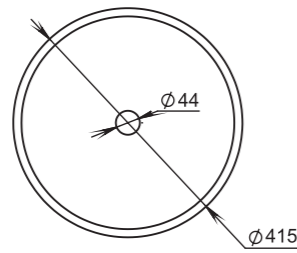

GLORIA

303

Размеры:
415x415x150

Материал:
S-Stone
Вес:
9 кг