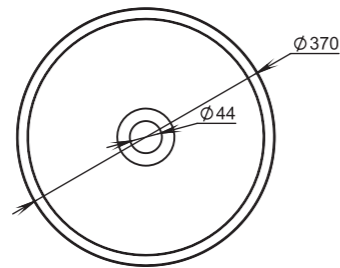

CALLISTA

105

Размеры:
370x370x85

Материал:
S-Sense / S-stone
Вес:
4 кг