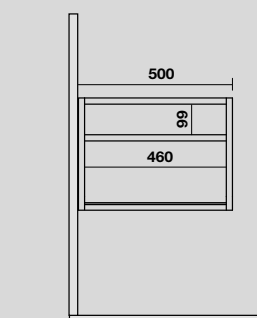

LAVABO SHAPE 102 CM
SHAPE 102 CM WASHBASIN

LAVABO SHAPE 102 CM
SHAPE 102 CM WASHBASIN

LOUISE STRUTTURA SOSPESA
LOUISE WALL-HUNG VANITY UNIT

LOUISE STRUTTURA SOSPESA PER LAVABO SHAPE 102 CM
LOUISE WALL-HUNG VANITY UNIT FOR 102 CM SHAPE WASHBASIN