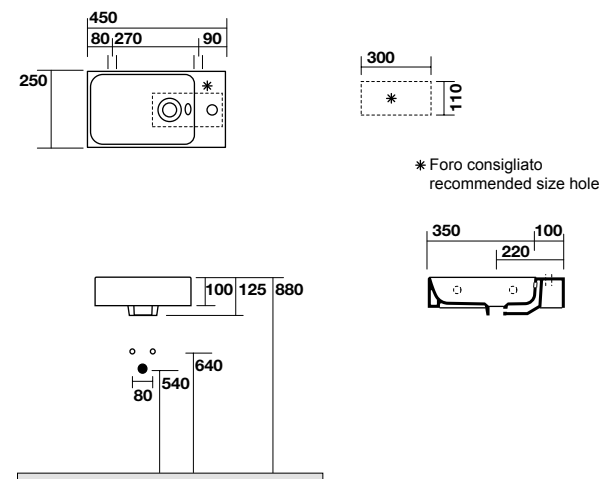

* Foro consigliato
recommended size hole

3533

Lavabo monoforo 80x45 cm sospeso o appoggio.
80x45 cm single hole wall-hung or countertop basin.