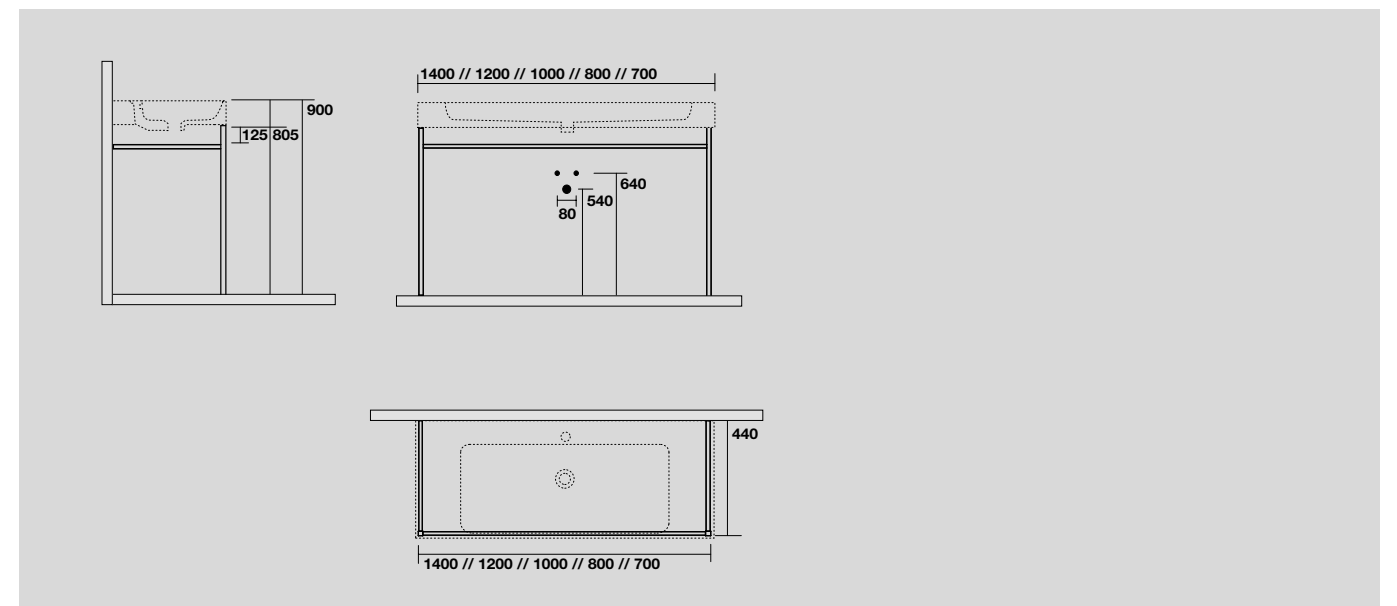

CENTO STRUTTURA A TERRA IN OTTONE CROMATO PER LAVABO
CENTO TWO-LEGGED CHROMED BRASS VANITY UNIT