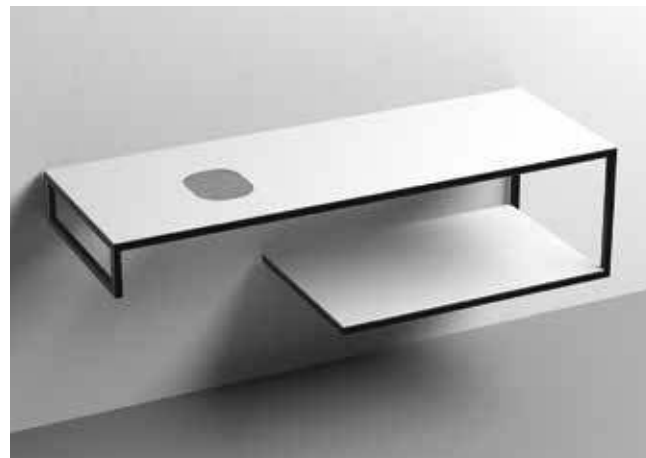

9322k6
LOUISE Struttura sospesa cm 140 in acciaio inox nero matt con top e ripiano in gres bianco.
LOUISE 140 cm wall-hung matt black stainless steel vanity unit with white gres worktop and shelf.