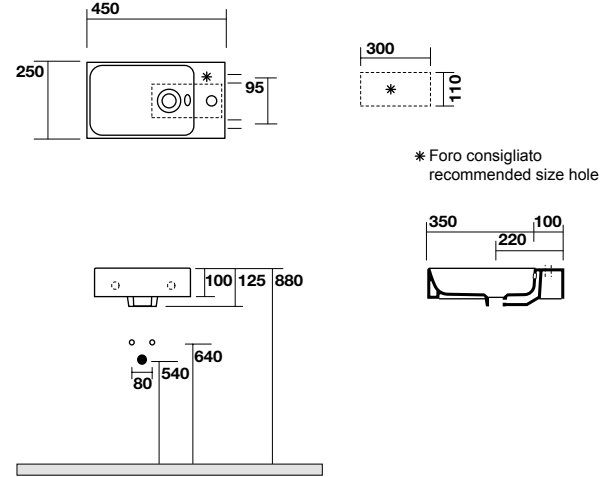

* Foro consigliato
recommended size hole

3531

Lavabo monoforo 60x45 cm sospeso o appoggio.
60x45 cm single hole wall-hung or countertop basin.