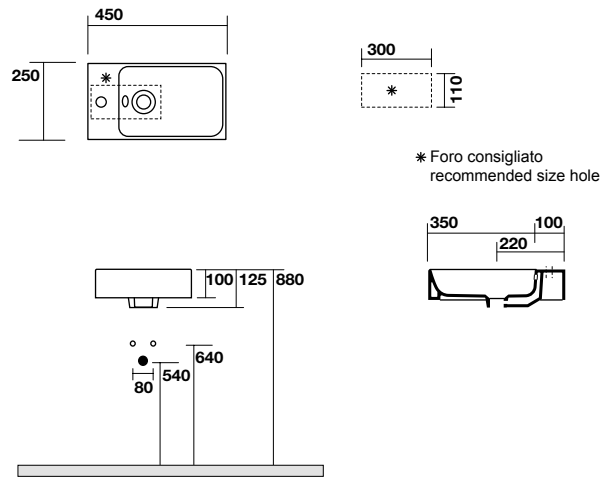

TECHNICAL DATA

KERASAN

353701

Lavabo 45x25 cm sospeso o appoggio monoforo 4 lati smaltati.
 45x25 cm single hole four-sided glazed wall-hung or countertop washbasin.

* Foro consigliato
recommended size hole