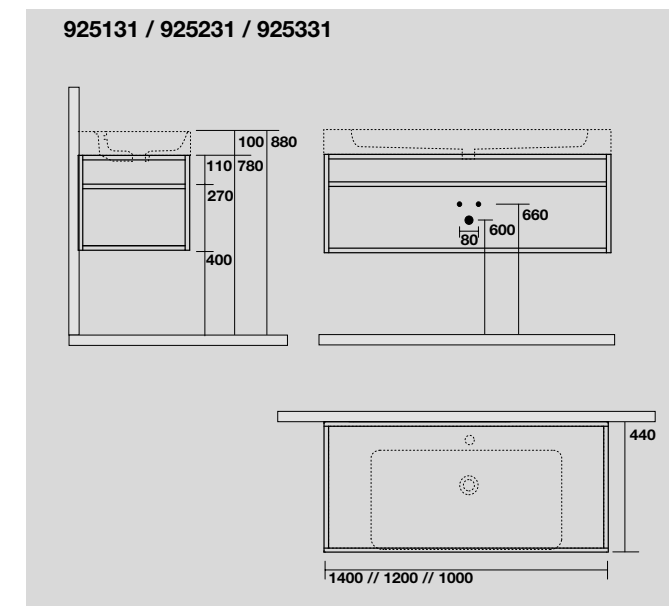

CENTO STRUTTURA SOSPESA IN ACCIAIO CON RIPIANO IN METALLO NERO MATT PER LAVABO
CENTO WALL-HUNG STEEL VANITY UNIT WITH MATT BLACK METAL SHELF