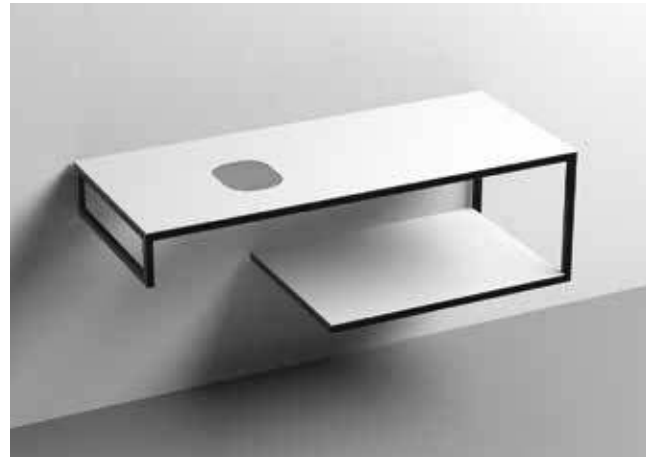

9322k4
LOUISE Struttura sospesa cm 120 in acciaio inox nero matt con top e ripiano in gres bianco.
LOUISE 120 cm wall-hung matt black stainless steel vanity unit with white gres worktop and shelf.