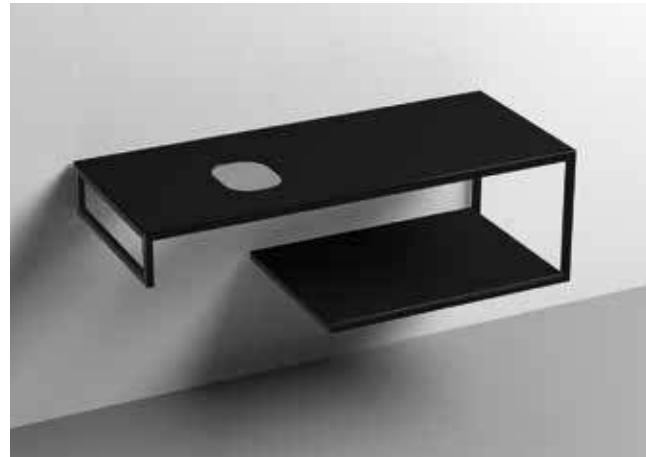

9322k1
 LOUISE Struttura sospesa cm 100 in acciaio inox nero matt con top e ripiano in gres nero.
LOUISE 100 cm wall-hung matt black stainless steel vanity unit with black gres worktop and shelf.

9322k2
 LOUISE Struttura sospesa cm 100 in acciaio inox nero matt con top e ripiano in gres bianco.
LOUISE 100 cm wall-hung matt black stainless steel vanity unit with white gres worktop and shelf.