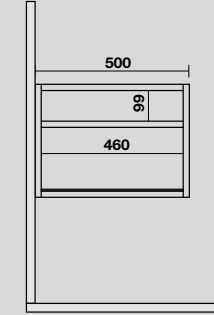

9322k3 LOUISE / 9322k4 LOUISE