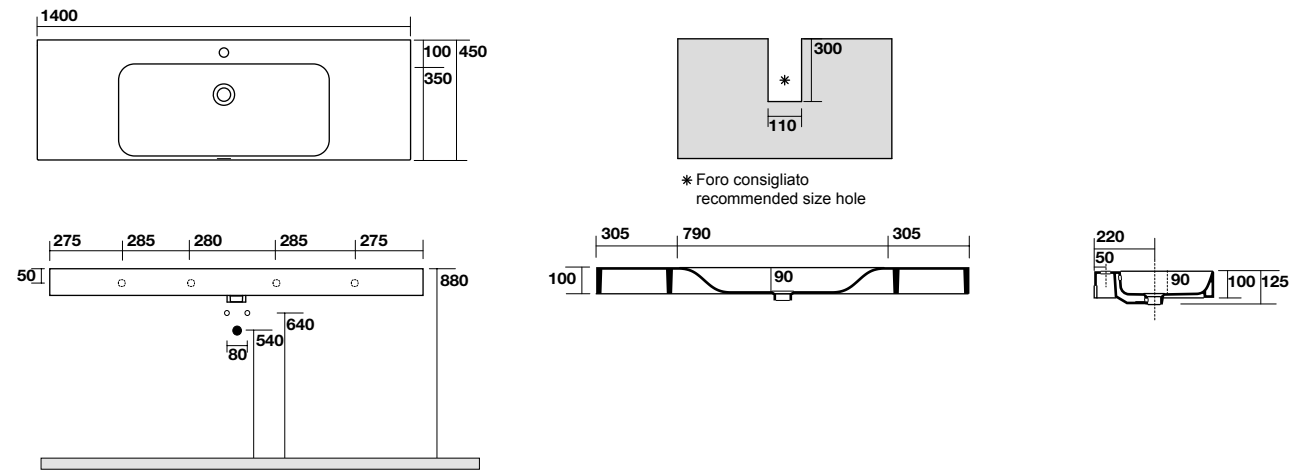

3535

Lavabo 140x45 cm con piani laterali, sospeso o appoggio monoforo.
140x45 cm single hole wall-hung or countertop basin with side shelf space.