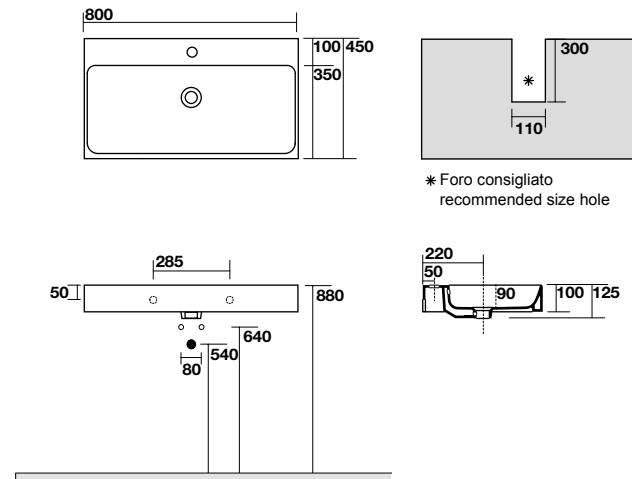

3533

Lavabo monoforo 80x45 cm sospeso o appoggio.
 80x45 cm single hole wall-hung or countertop basin.

* Foro consigliato
recommended size hole

3583

Lavabo 100x45 cm sospeso, appoggio monoforo tutta vasca.
 100x45 cm single hole wall-hung or countertop washbasin without side shelf space.