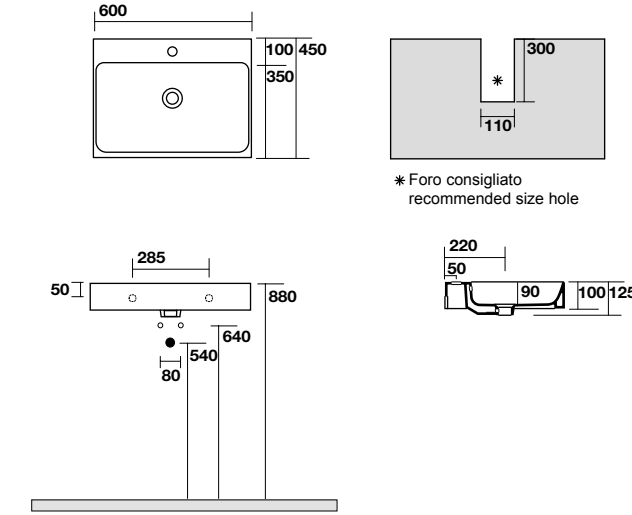

353701C

Lavabo 45x25 cm sospeso o appoggio monoforo (centrale).
 45x25 cm single hole wall-hung or countertop washbasin (central).

* Foro consigliato
recommended size hole

3531

Lavabo monoforo 60x45 cm sospeso o appoggio.
 60x45 cm single hole wall-hung or countertop basin.