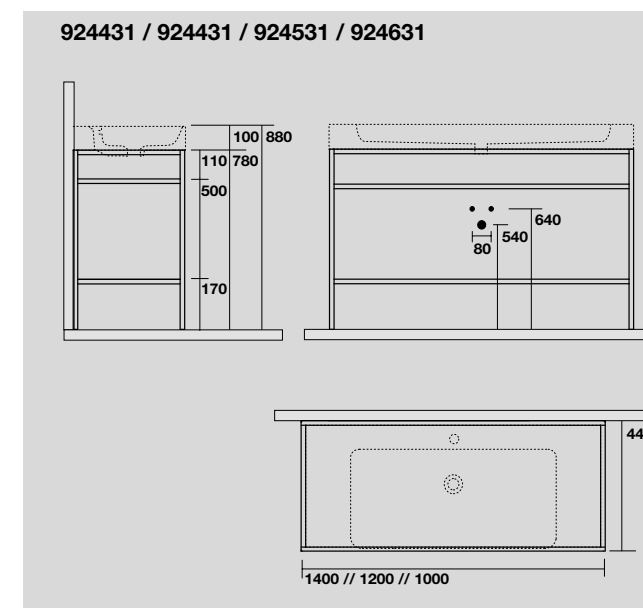

CENTO STRUTTURA A TERRA IN ACCIAIO CON RIPIANO IN METALLO NERO MATT PER LAVABO
CENTO FREE-STANDING STEEL VANITY UNIT WITH MATT BLACK METAL SHELF