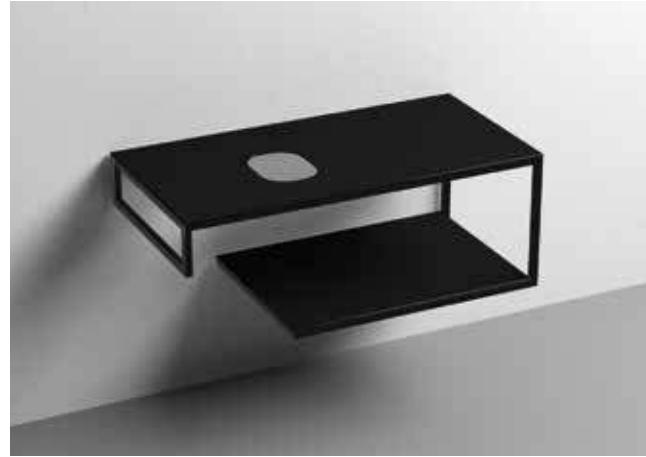

9322k1
 LOUISE Struttura sospesa cm 100 in acciaio inox nero matt con top e ripiano in gres nero.
LOUISE 100 cm wall-hung matt black stainless steel vanity unit with black gres worktop and shelf.

9322k2
 LOUISE Struttura sospesa cm 100 in acciaio inox nero matt con top e ripiano in gres bianco.
LOUISE 100 cm wall-hung matt black stainless steel vanity unit with white gres worktop and shelf.