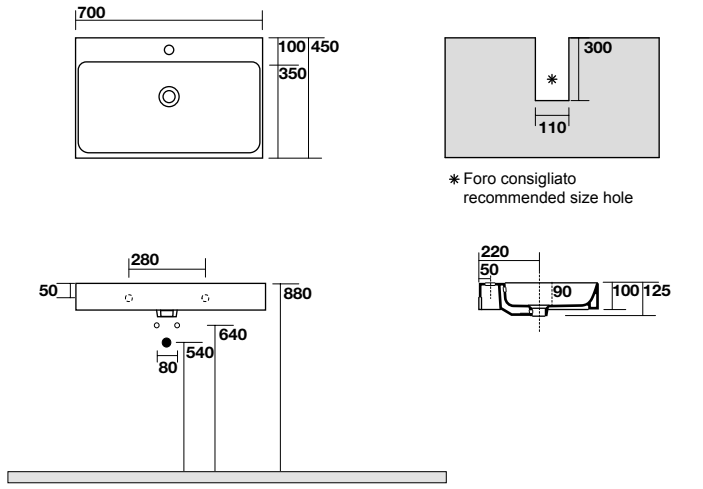

* Foro consigliato
recommended size hole

353701L

Lavabo 45x25 cm sospeso o appoggio monoforo (Sx).
45x25 cm single hole left-sided wall-hung or countertop washbasin.