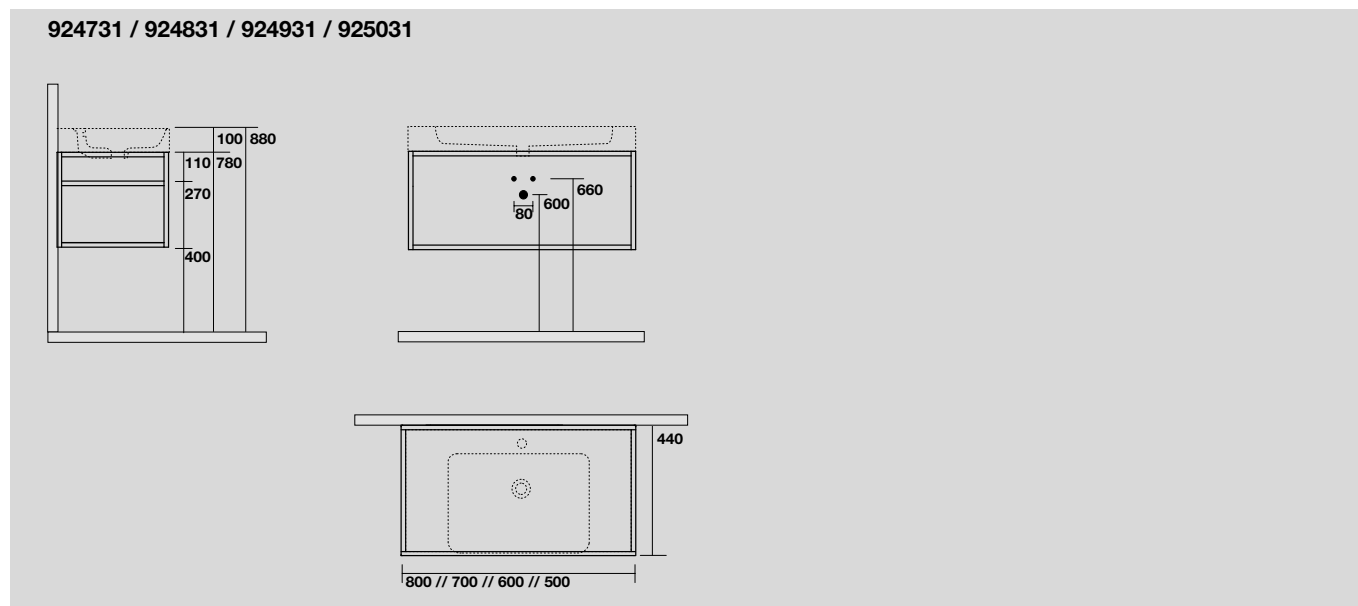

925331
Struttura sospesa in acciaio con ripiano in metallo nero matt per lavabo 140x45 cm doppia vasca.
Wall-hung matt black steel vanity unit with metal shelf prepared for 140x45 cm double basin.