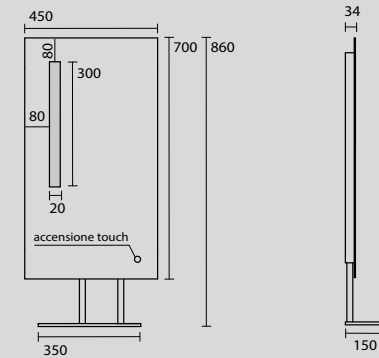

**SPECCHI
MIRRORS**

933131