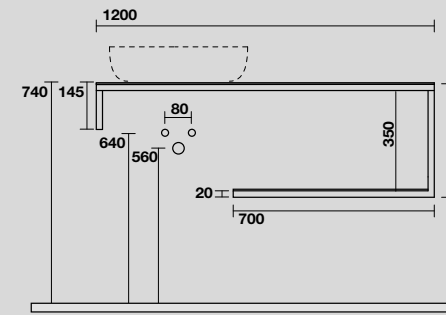

9322k3 LOUISE / 9322k4 LOUISE