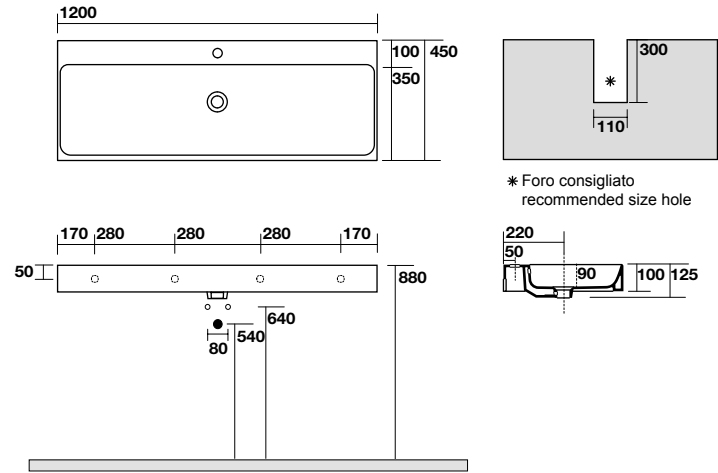

3534

Lavabo monoforo 120x45 cm sospeso o appoggio.
120x45 cm single hole wall-hung or countertop basin.