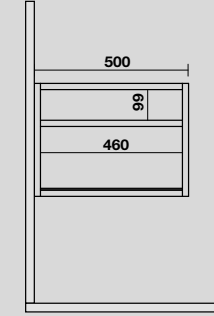

9322k1 LOUISE / 9322k2 LOUISE