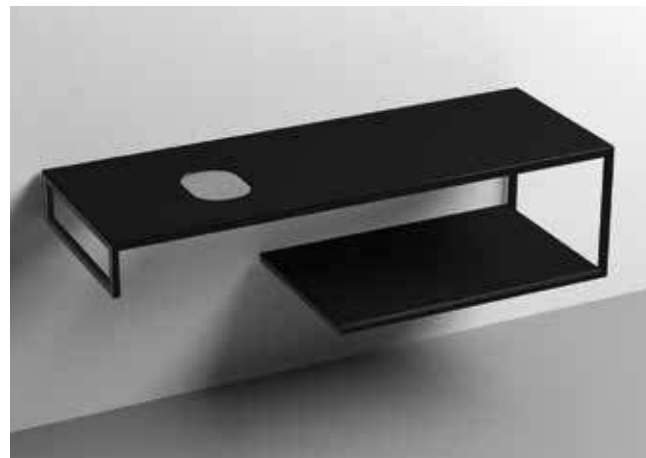

9322k5
LOUISE Struttura sospesa cm 140 in acciaio inox nero matt con top e ripiano in gres nero.
LOUISE 140 cm wall-hung matt black stainless steel vanity unit with black gres worktop and shelf.