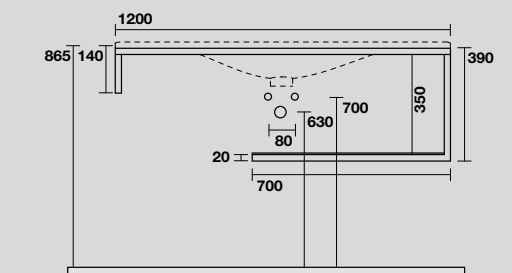

LOUISE STRUTTURA SOSPESA PER LAVABO SHAPE 122 CM
LOUISE WALL-HUNG VANITY UNIT FOR 122 CM SHAPE WASHBASIN

9324k4
LOUISE struttura in acciaio inox nero matt
per Lavabo Shape 122 cm con ripiano in gres bianco.
LOUISE wall-hung matt black stainless steel vanity unit with white
gres shelf for 122 cm Shape washbasin.