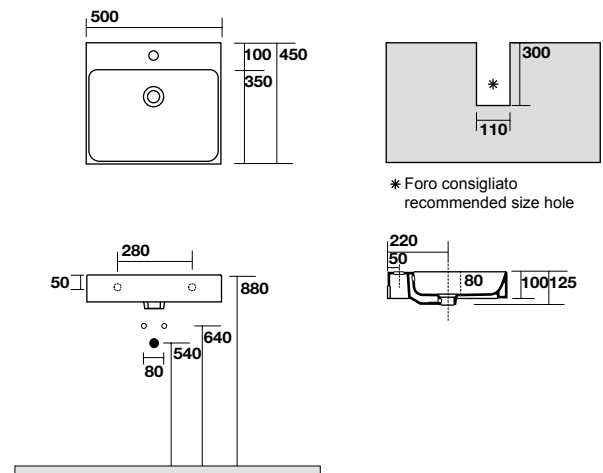

* Foro consigliato
recommended size hole

3550

Lavabo monoforo 100x45 cm sospeso o appoggio con piani laterali.
100x45 cm single hole wall-hung or countertop basin with side shelf space.