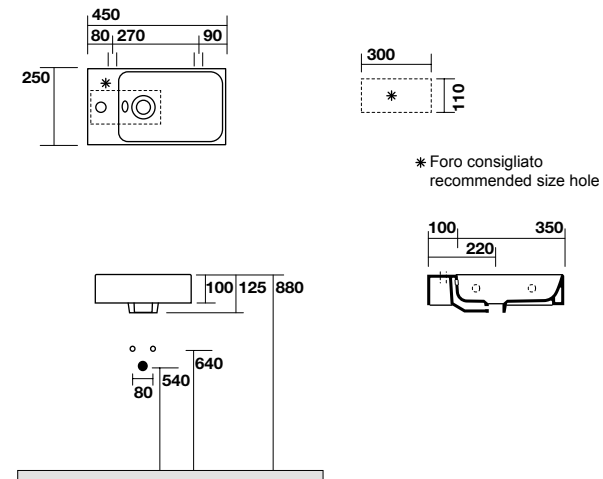

* Foro consigliato
recommended size hole

3532

Lavabo monoforo 70x45 cm sospeso o appoggio.
 70x45 cm single hole wall-hung or countertop basin.

* Foro consigliato
recommended size hole

353701L

Lavabo 45x25 cm sospeso o appoggio monoforo (Sx).
 45x25 cm single hole left-sided wall-hung or countertop washbasin.