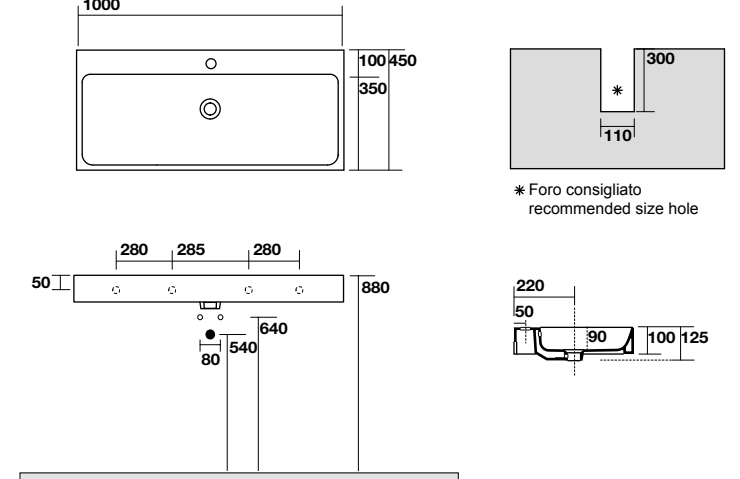

3533

Lavabo monoforo 80x45 cm sospeso o appoggio.
 80x45 cm single hole wall-hung or countertop basin.

* Foro consigliato
recommended size hole

3583

Lavabo 100x45 cm sospeso, appoggio monoforo tutta vasca.
 100x45 cm single hole wall-hung or countertop washbasin without side shelf space.