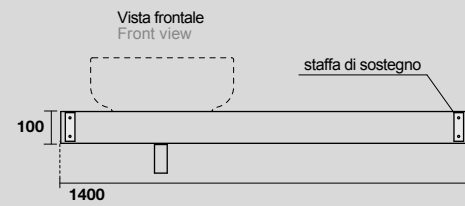

7336
Mensola sospesa 140 cm
140 cm wall-hung countertop