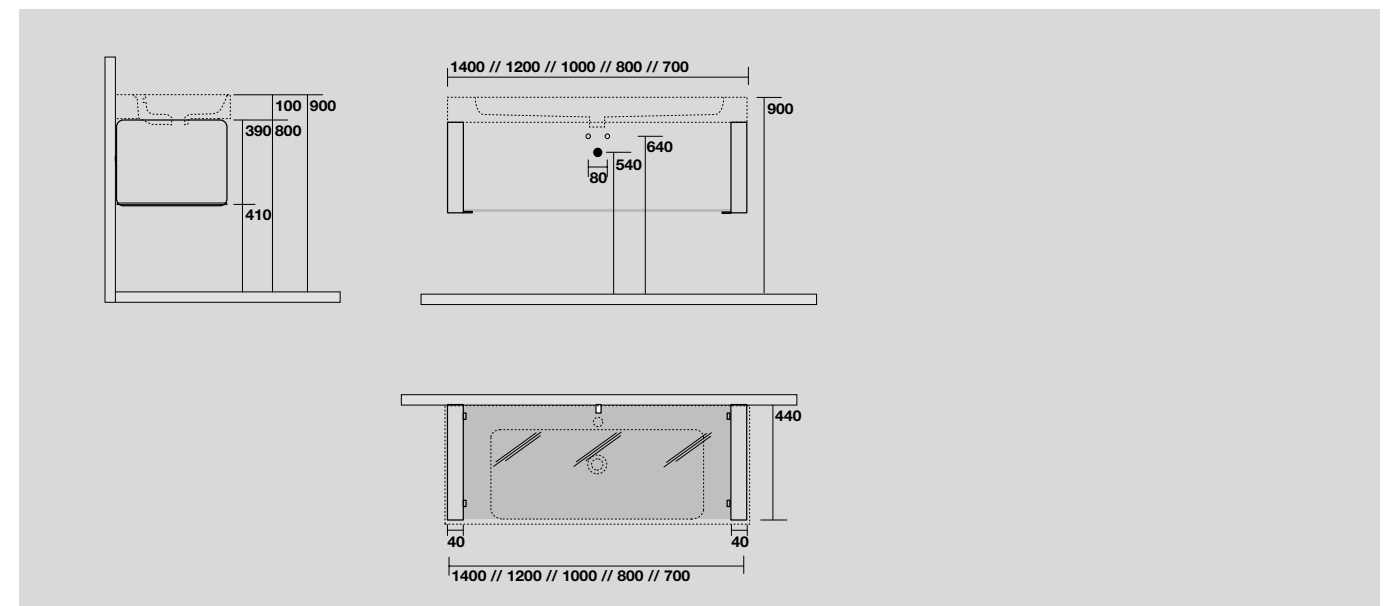

CENTO STRUTTURA SOSPESA IN OTTONE CROMATO PER LAVABO
CENTO WALL-HUNG CHROMED BRASS VANITY UNIT