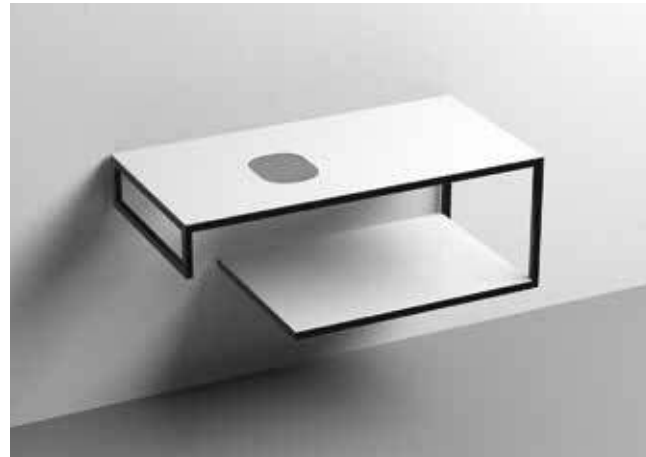

**PIANO IN GRES PORCELLANATO
PORCELAIN STONEWARE COUNTERTOP**

+

**VETRO
GLASS**

=

**PIANO PREFORATO
CUT-OUT COUNTERTOP**

LOUISE STRUTTURA SOSPESA PER LAVABI IN APPOGGIO
LOUISE WALL-HUNG VANITY UNIT FOR COUNTERTOP WASHBASINS

9322k1
 LOUISE Struttura sospesa cm 100 in acciaio inox nero matt con top e ripiano in gres nero.
LOUISE 100 cm wall-hung matt black stainless steel vanity unit with black gres worktop and shelf.

9322k2
 LOUISE Struttura sospesa cm 100 in acciaio inox nero matt con top e ripiano in gres bianco.
LOUISE 100 cm wall-hung matt black stainless steel vanity unit with white gres worktop and shelf.