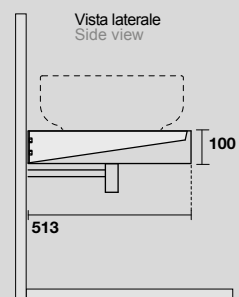

**MENSOLE
COUNTERTOPS**

7335
Mensola sospesa 120 cm
120 cm wall-hung countertop

7336
Mensola sospesa 140 cm
140 cm wall-hung countertop

7337
Mensola sospesa 160 cm
160 cm wall-hung countertop

**MOBILE SOSPESO
WALL-HUNG VANITY UNIT**