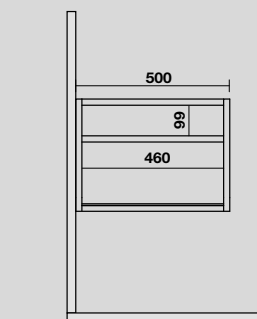

LAVABO SHAPE 122 CM
SHAPE 122 CM WASHBASIN

LAVABO SHAPE 122 CM
SHAPE 122 CM WASHBASIN

LOUISE STRUTTURA SOSPESA
LOUISE WALL-HUNG VANITY UNIT

LOUISE STRUTTURA SOSPESA PER LAVABO SHAPE 122 CM
LOUISE WALL-HUNG VANITY UNIT FOR 122 CM SHAPE WASHBASIN