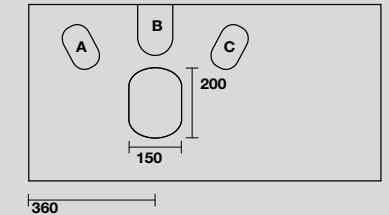

LAVABI COMPATIBILI CON PREFORI SUL PIANO:
PREFORO A (SX) : 5344-4601-4604-4302-4605-5141-5343
PREFORO B (CENTRO) : 5344-4601-4602-4604-4605-4606-5141-5140-0285-5343
PREFORO C (DX) : 5344-4601-4604-4605-4302-5141-5343