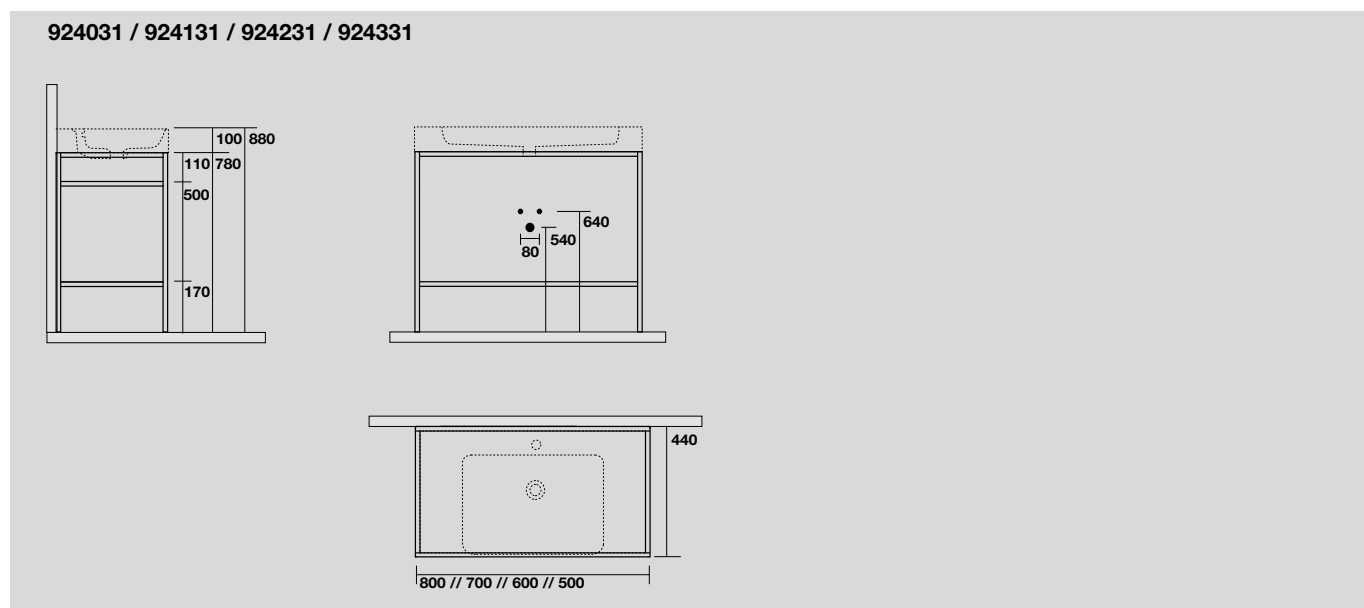

924631
Struttura terra in acciaio con ripiano in metallo nero matt per lavabo 140x45 cm doppia vasca.
Free-standing matt black steel vanity unit with metal shelf prepared for 140x45 cm double basin.