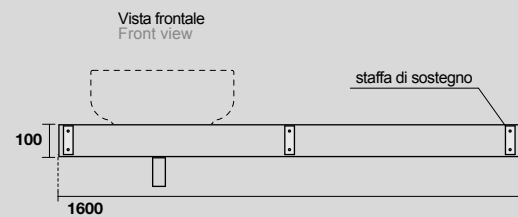

**MENSOLE
COUNTERTOPS**

7335
Mensola sospesa 120 cm
120 cm wall-hung countertop

7336
Mensola sospesa 140 cm
140 cm wall-hung countertop

7337
Mensola sospesa 160 cm
160 cm wall-hung countertop

**MOBILE SOSPESO
WALL-HUNG VANITY UNIT**