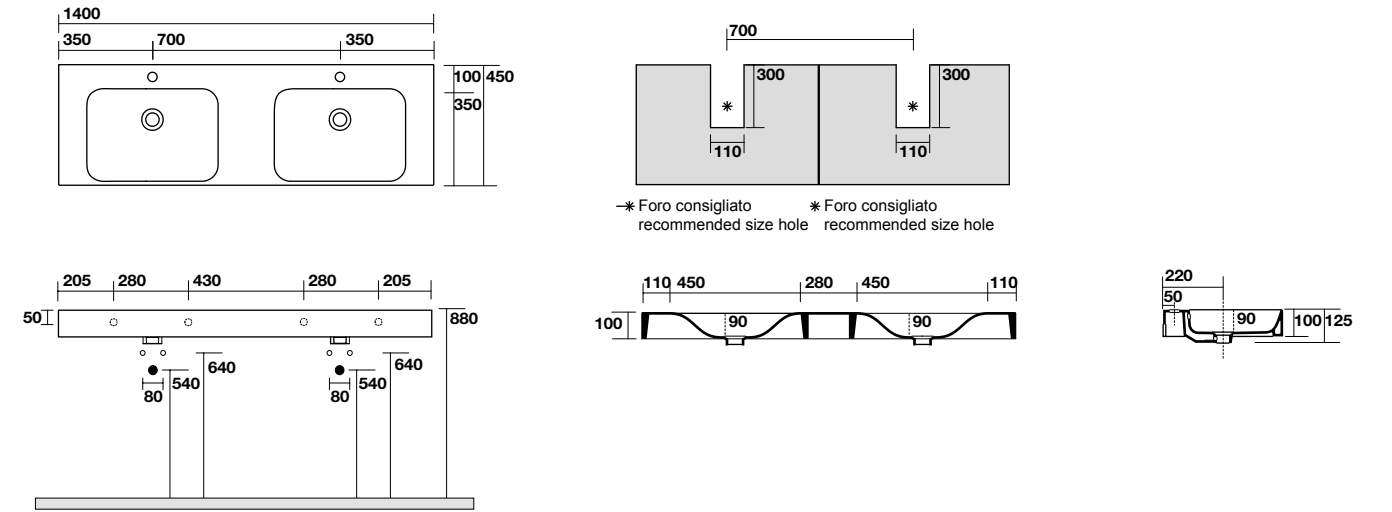

3536

Lavabo 140x45 cm doppia vasca sospeso, appoggio monoforo.
140x45 cm single hole, wall-hung or countertop double basin.