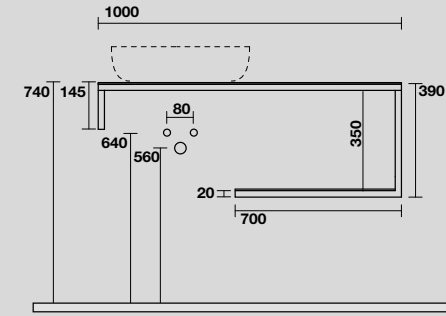

9322k1 LOUISE / 9322k2 LOUISE