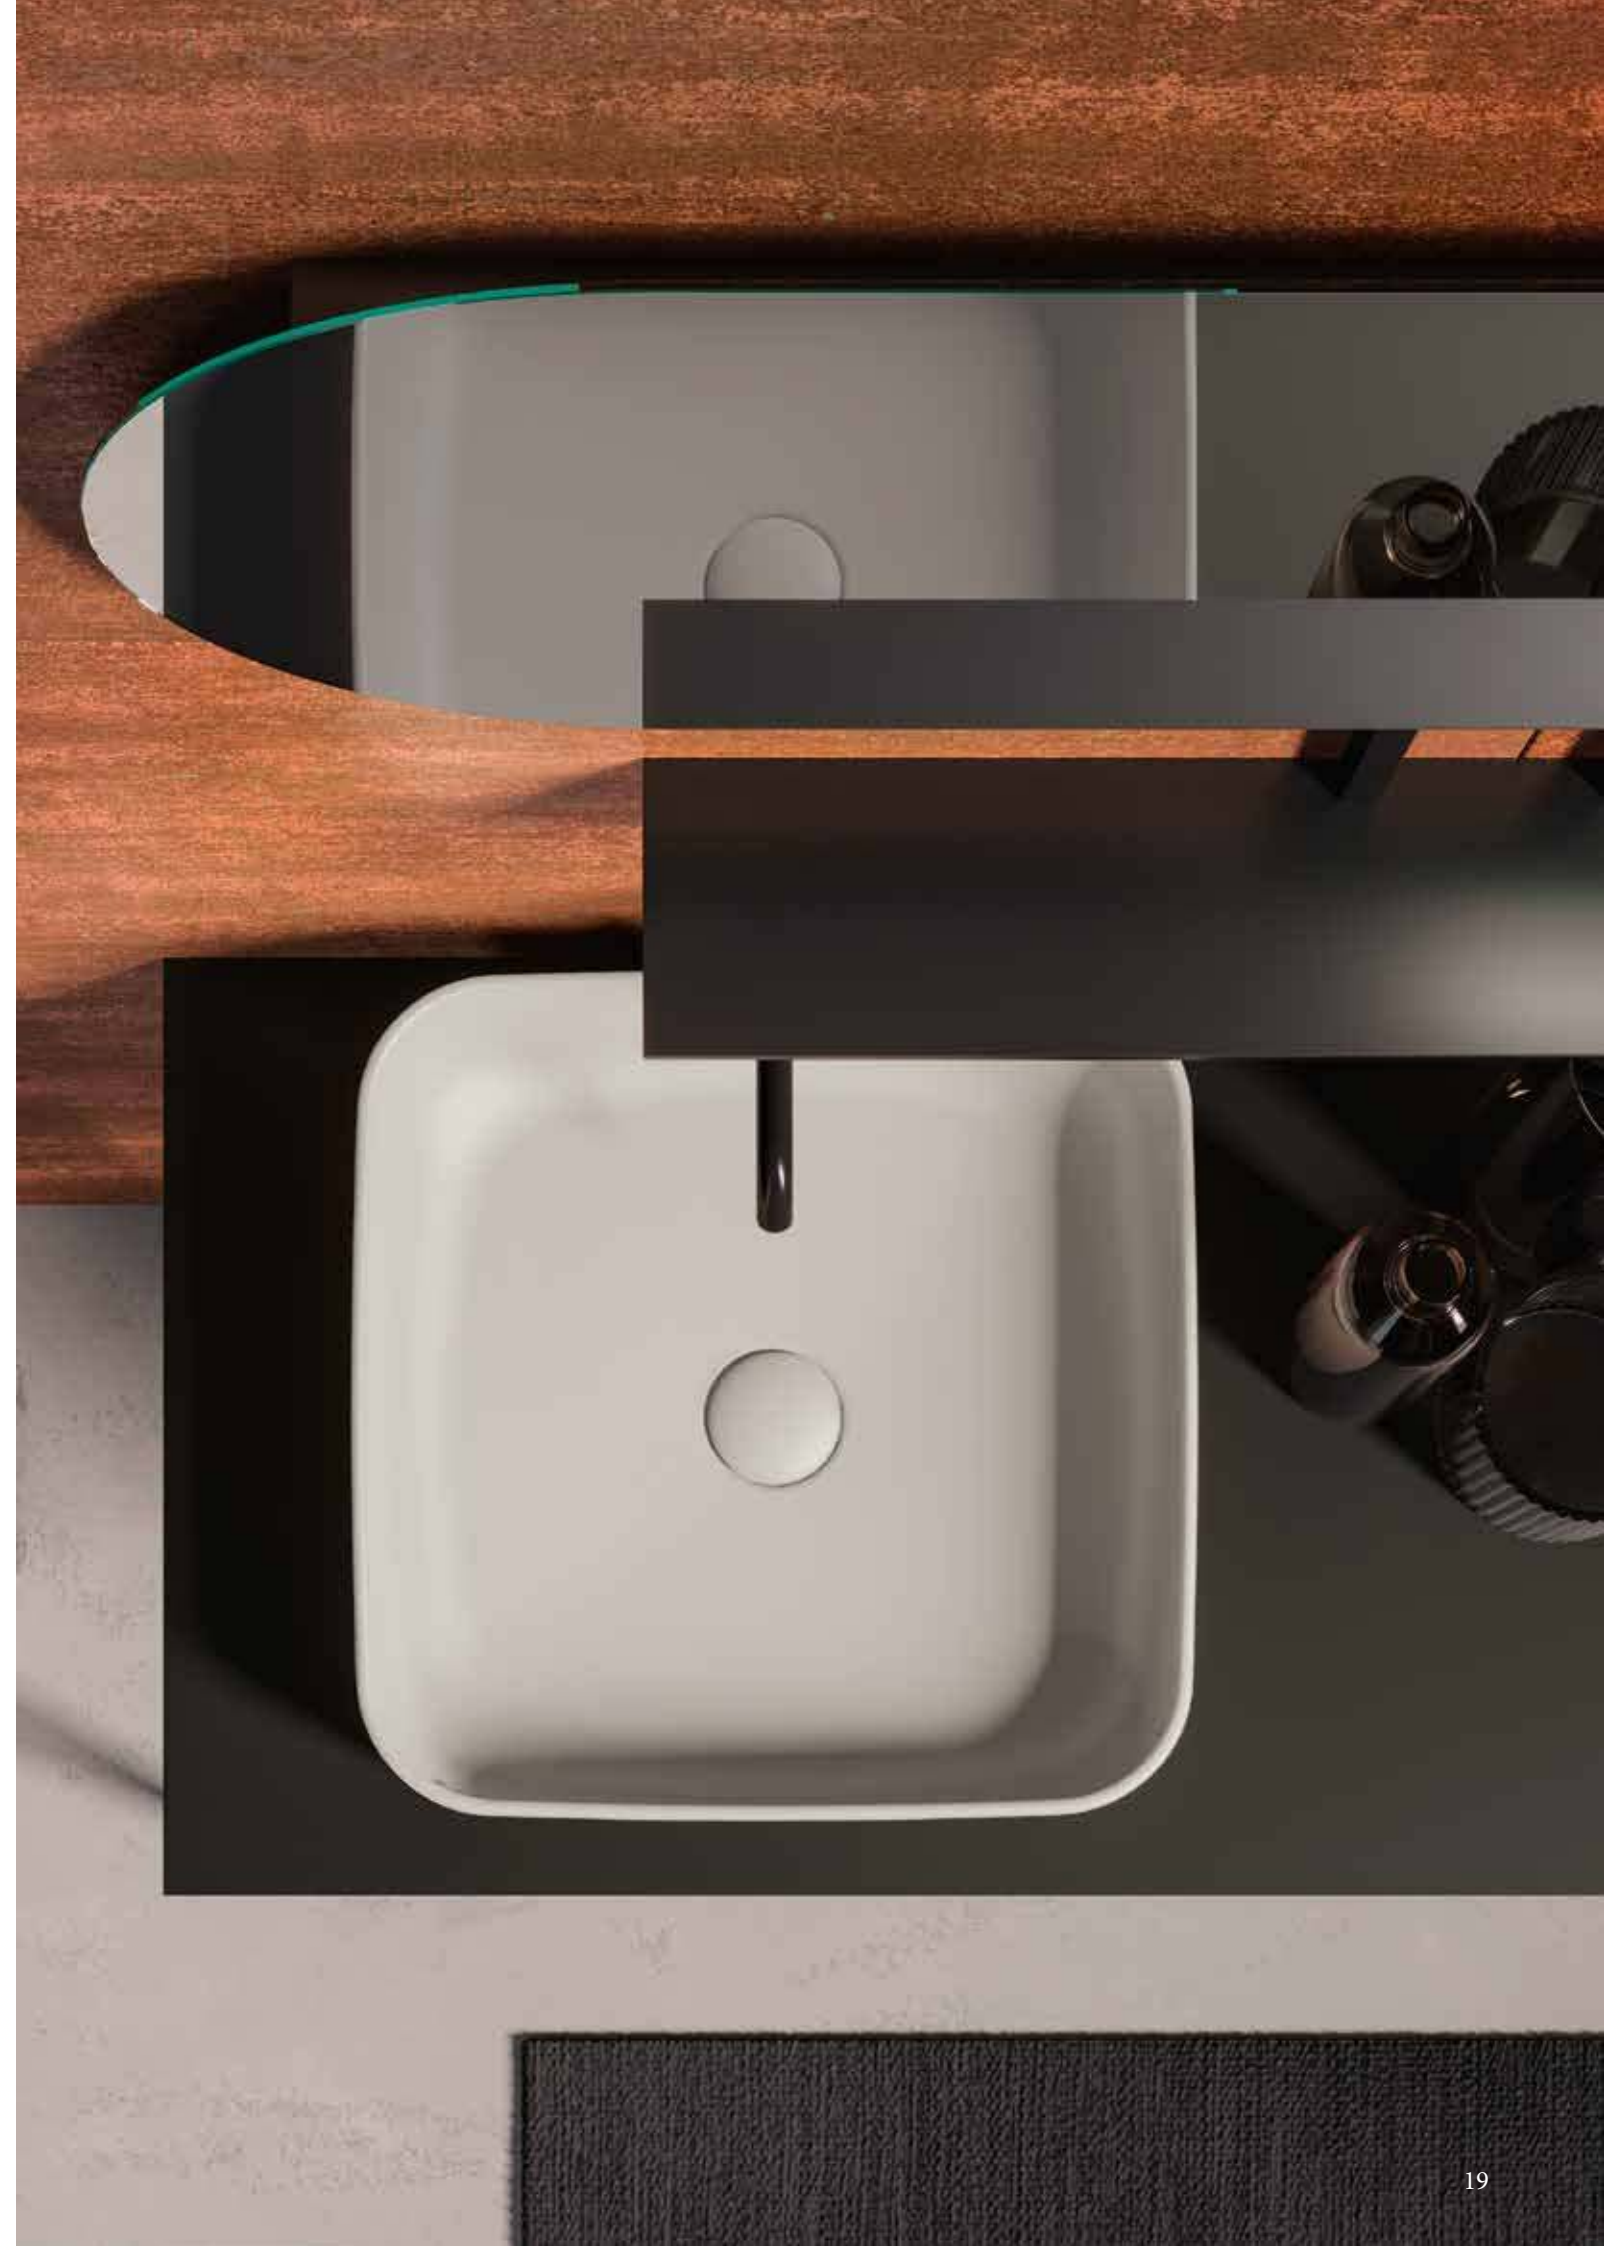

9332
LOUISE struttura a terra cm 100
LOUISE 100 cm floor-standing stainless steel vanity unit

F10+LOUISE l'essenziale è visibile agli occhi

Un mobile affascinante è capace di trasformare il bagno in un ambiente confortevole e piacevole da vivere in ogni momento della giornata.