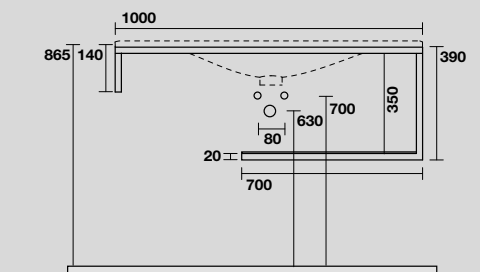

LOUISE STRUTTURA SOSPESA PER LAVABO SHAPE 102 CM
LOUISE WALL-HUNG VANITY UNIT FOR 102 CM SHAPE WASHBASIN

9324k2
LOUISE struttura sospesa in acciaio inox nero matt con ripiano in gres bianco per lavabo Shape 102 cm.
LOUISE wall-hung matt black stainless steel vanity unit with white gres shelf for 102 cm Shape washbasin.