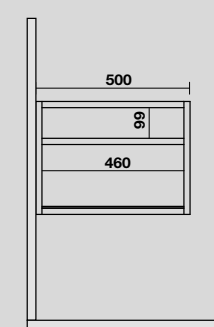

9322k5 LOUISE / 9322k6 LOUISE