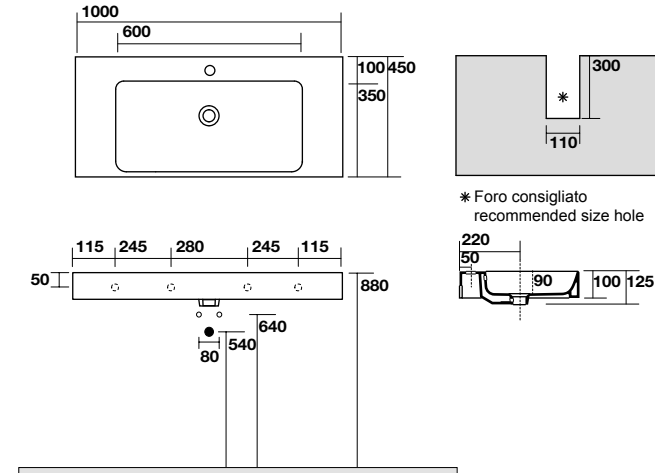

* Foro consigliato
recommended size hole

3530

Lavabo monoforo 50x45 cm sospeso o appoggio.
 50x45 cm single hole wall-hung or countertop basin.

* Foro consigliato
recommended size hole

3550

Lavabo monoforo 100x45 cm sospeso o appoggio con piani laterali.
 100x45 cm single hole wall-hung or countertop basin with side shelf space.