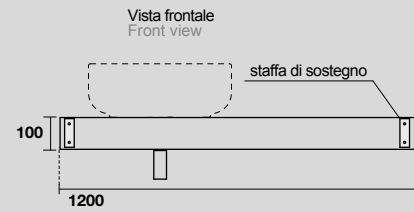

**MENSOLE
COUNTERTOPS**

7335
Mensola sospesa 120 cm
120 cm wall-hung countertop