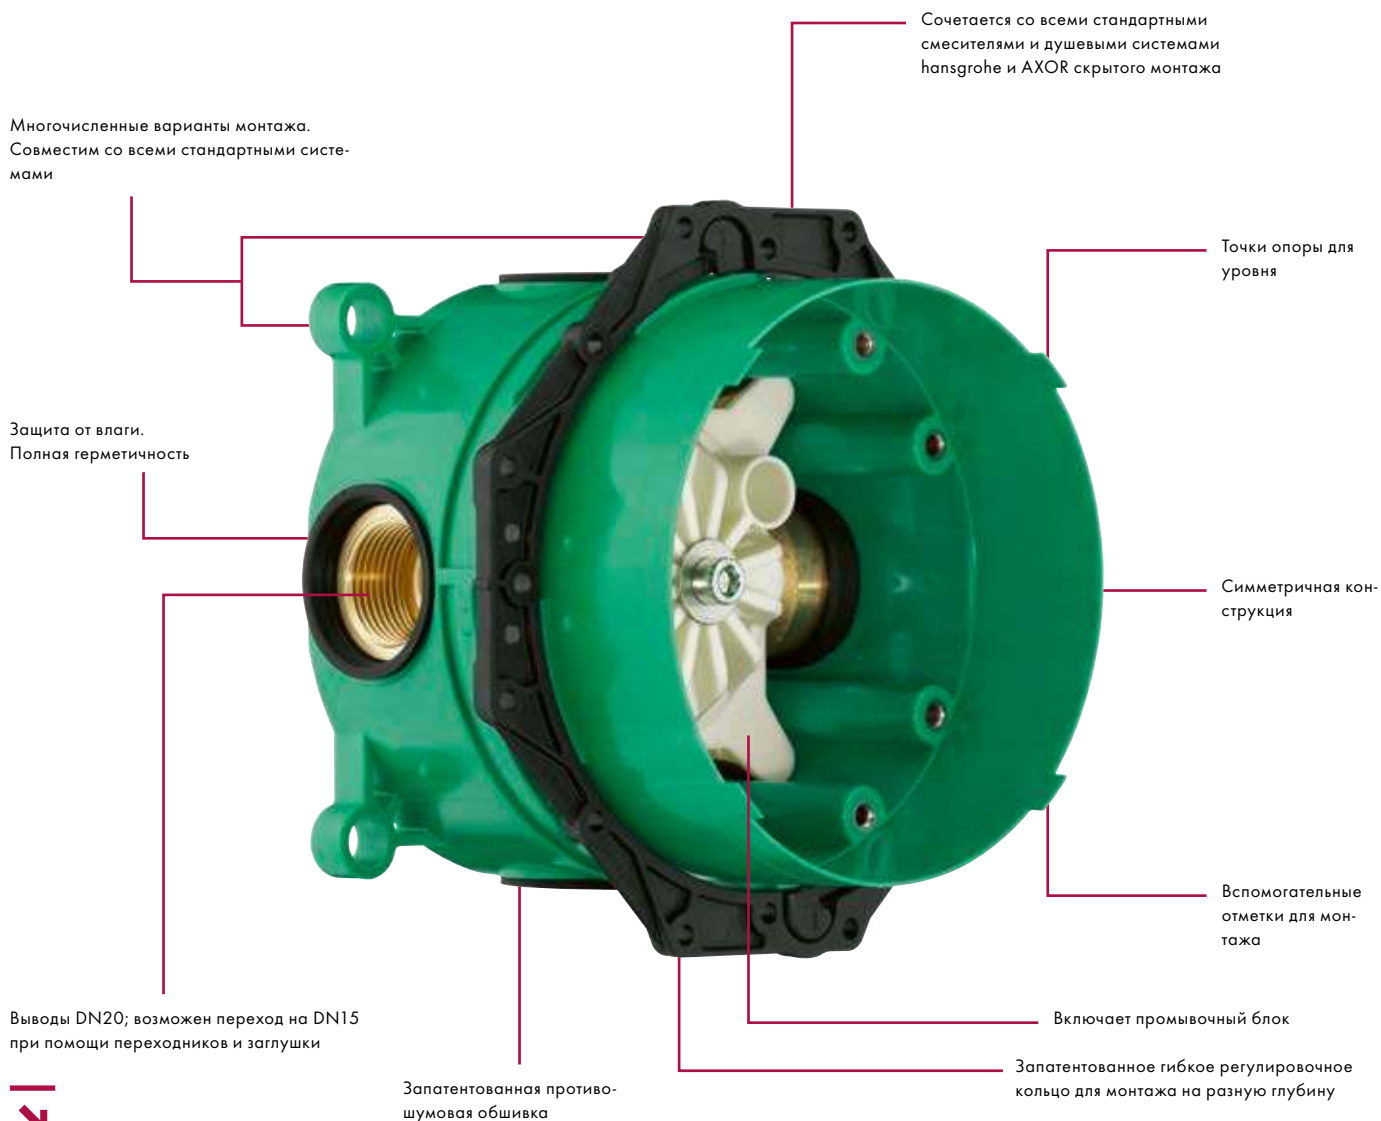

iBox universal: Один для всех

Преимущества

- Одна скрытая часть для 19 функциональных решений
- Подходит для более чем 200 внешних частей hansgrohe и AXOR
- Предварительный монтаж предоставляет больше времени для выбора внешней части смесителя
- Привлекательный внешний вид ванной комнаты, поскольку функциональный блок скрыт за стеной
- Большая свобода движений в душевой
- Смесители легко заменить при ремонте
- Функциональный блок проверен и испытан миллионы раз

Преимущества и достоинств при реализации проектов

- Скрытая часть iBox universal предлагает высокий уровень гибкости монтажа и множество вариантов дизайна помещения
- iBox можно устанавливать как в частные дома, так и в общественные зоны, т. к. изделие соответствует основным международным стандартам
- Один базовый набор для всех решений – упрощает этап планирования при реализации проектов
- Может использоваться для изделий с 4 потребителями