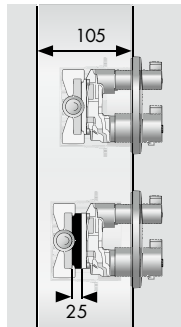

Решения для очень толстых и очень тонких стен

- Если iBox universal расположен слишком глубоко в стене, между соединителем и функциональным блоком устанавливается удлинитель скрытого узла.
- Удлинитель обеспечивает защиту вплоть до стены и предохраняет стены от сырости.
- Стандартная скрытая часть iBox universal теперь более плоская и лучше подходит для стен с ограниченной глубиной монтажа.