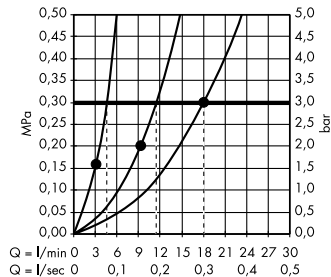

Гр фикр сход воды

PuraVida
Боковая форсунка 100 1jet
28430, -400