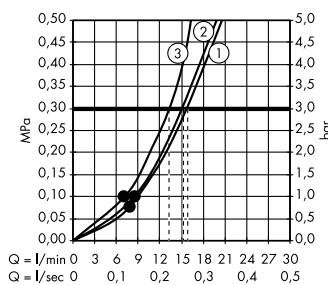

График расход воды

Raindance Select S
Ручной душ 120 3jet
26530, -400