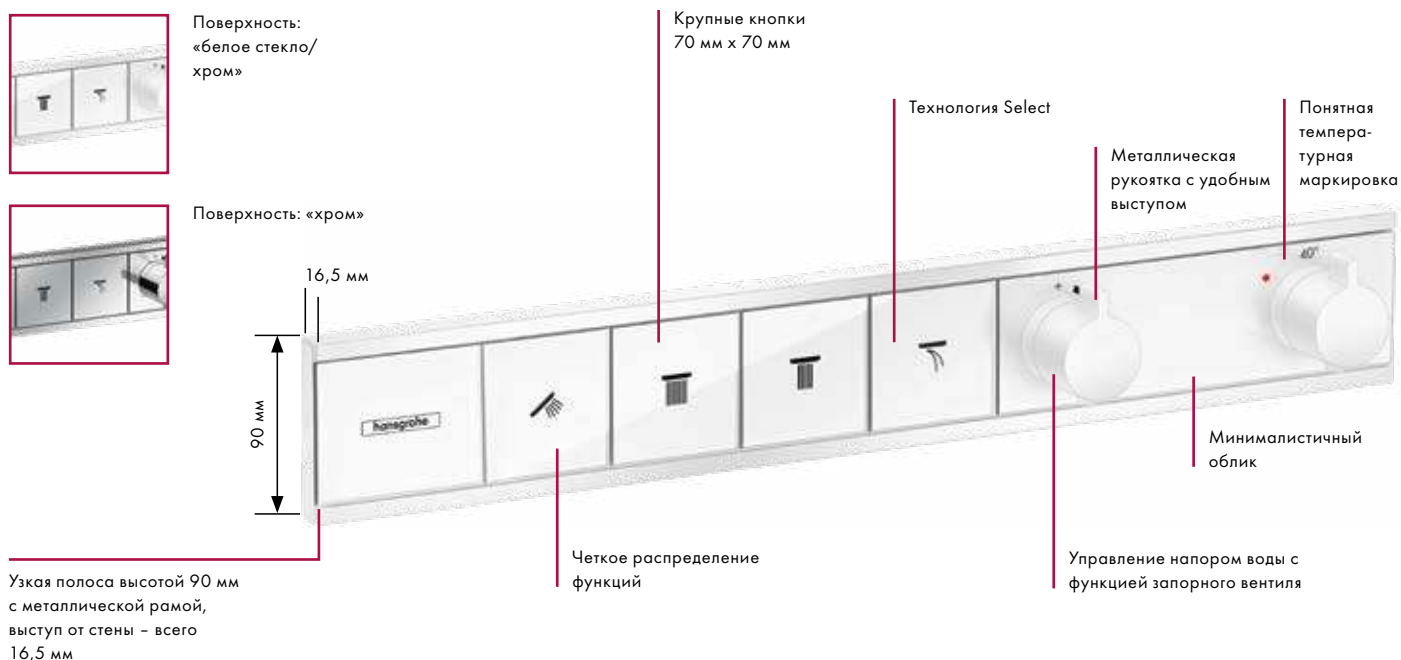

RainSelect

НОВИНКА

Элегантный новый облик

Форма термостата RainSelect придает ванной комнате невероятную элегантность. Новая система монтажа позволяет оставить на виду только тонкую панель:

это выглядит очень эффектно и открывает возможности для совершенно новых вариантов дизайна, особенно в матовой белой отделке. С точки зрения функциональности,

RainSelect очень удобен: с его помощью вы можете активировать до пяти источников подачи воды одновременно. Простым нажатием кнопки Select.

RainSelect

Термостат для 4 потребителей

Преимущества

- Разнообразие моделей: несколько версий для управления душевой – до 5 потребителей, а также модель для ванны для 2 потребителей
- Удобство: технология Select делает управление простым для людей разного возраста и людей с ограниченными возможностями
- Дизайн: форма вытянутого, горизонтально расположенного прямоугольника идеально подходит для больших душевых благодаря хорошему использованию пространства
- Долговечные кнопки: символы напечатаны на обратной стороне стекла, а значит, не сотрутся со временем