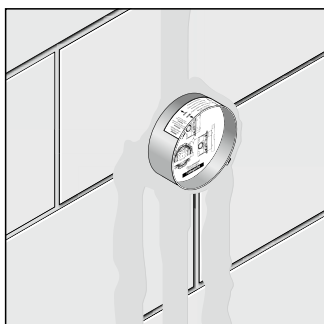

Монтаж на стене