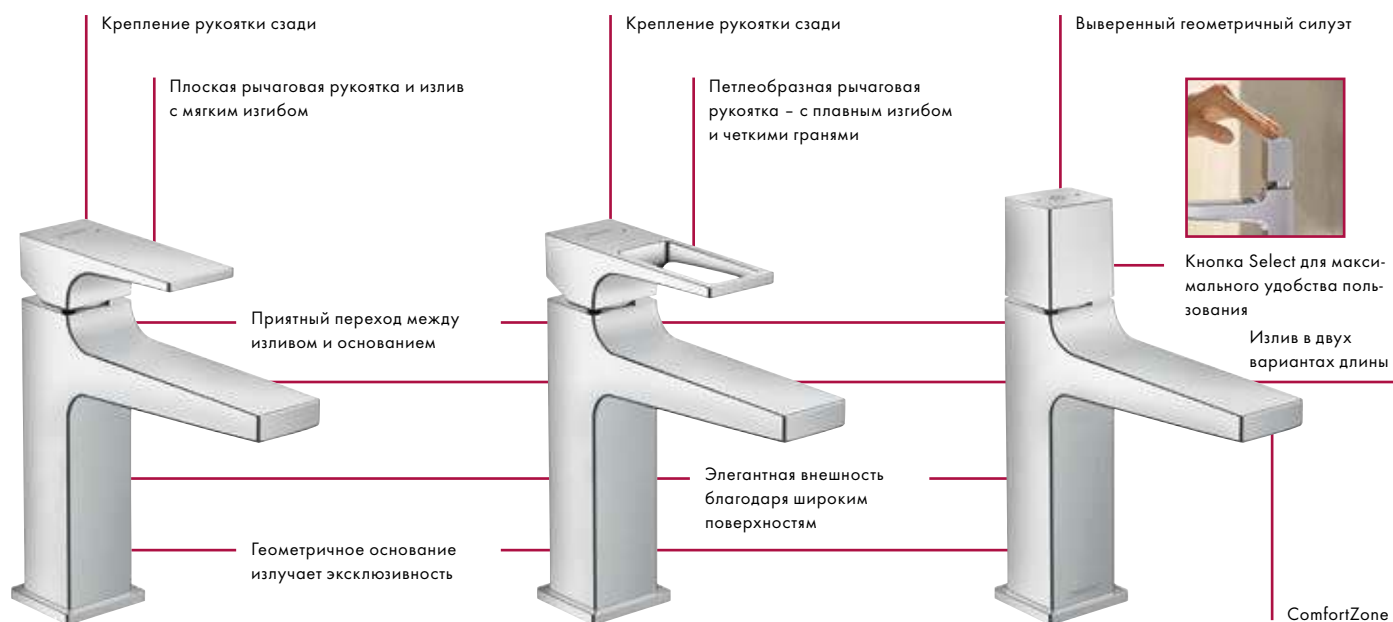

Metropol

НОВИНКА

Восхитительны я форм

Metropol 110 Metropol Select 110

Привлек тельность: Геометричный дизайн поддерживает оформление ванной комнаты и создает приятную атмосферу.

Впеч тляющий: Особенно эффектны отдельно стоящие смесители Metropol.