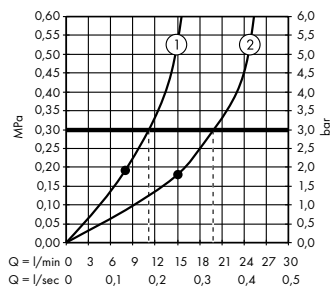

График расход воды

Rainfinity
Showerpipe 360, СМ
26842, -700

Обозначения

Ⓛ PowderRain