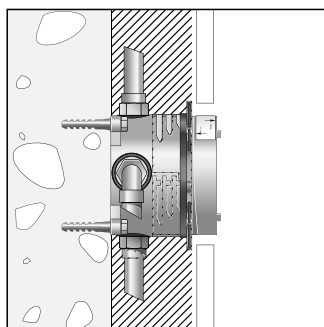

Монтаж перед стеной; здесь с разными прокладками и шурупом-шпилькой М 10