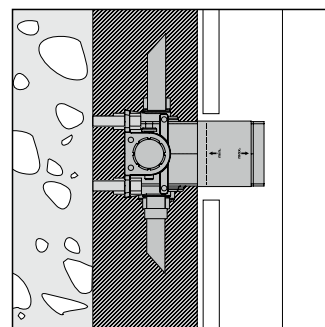

Монтаж перед стеной; здесь с разными прокладками и шурупом-шпилькой М 10

Монтаж на несущей раме

iBox universal

Универсальный блок для всех изделий скрытого монтажа

Скрытая часть iBox universal позволяет спрятать функциональную часть смесителя в стене. Это не только улучшает внешний вид, но и освобождает пространство под душем, а значит, душевые проце-