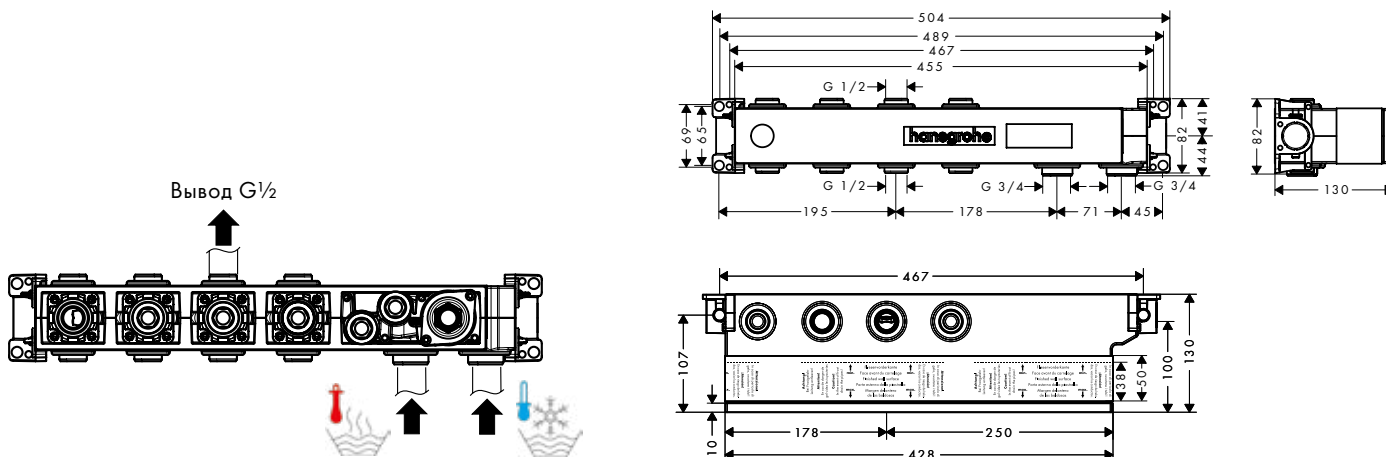

Все скрытые части подключаются к стандартным соединениям G³/₄

Размерный чертеж скрытой части