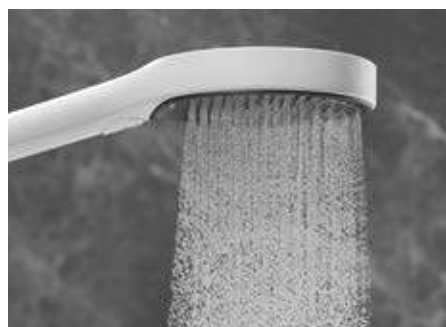

PowderRain: Чувственный душ с мягкими обволакивающими микрокаплями.