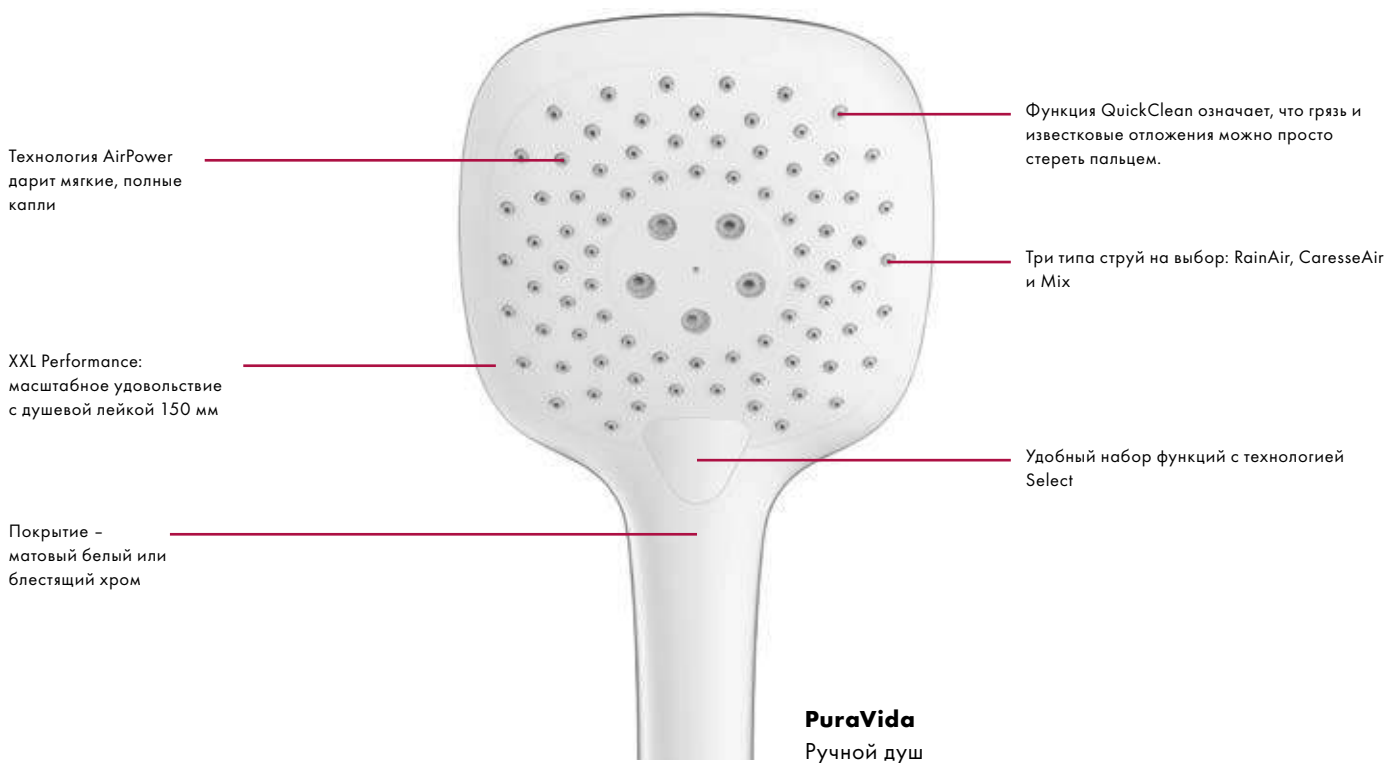

PuraVida Ручной душ

Мягкий и динамичный одновременно

RainAir: для мягкого, обогащенного воздухом дождя.