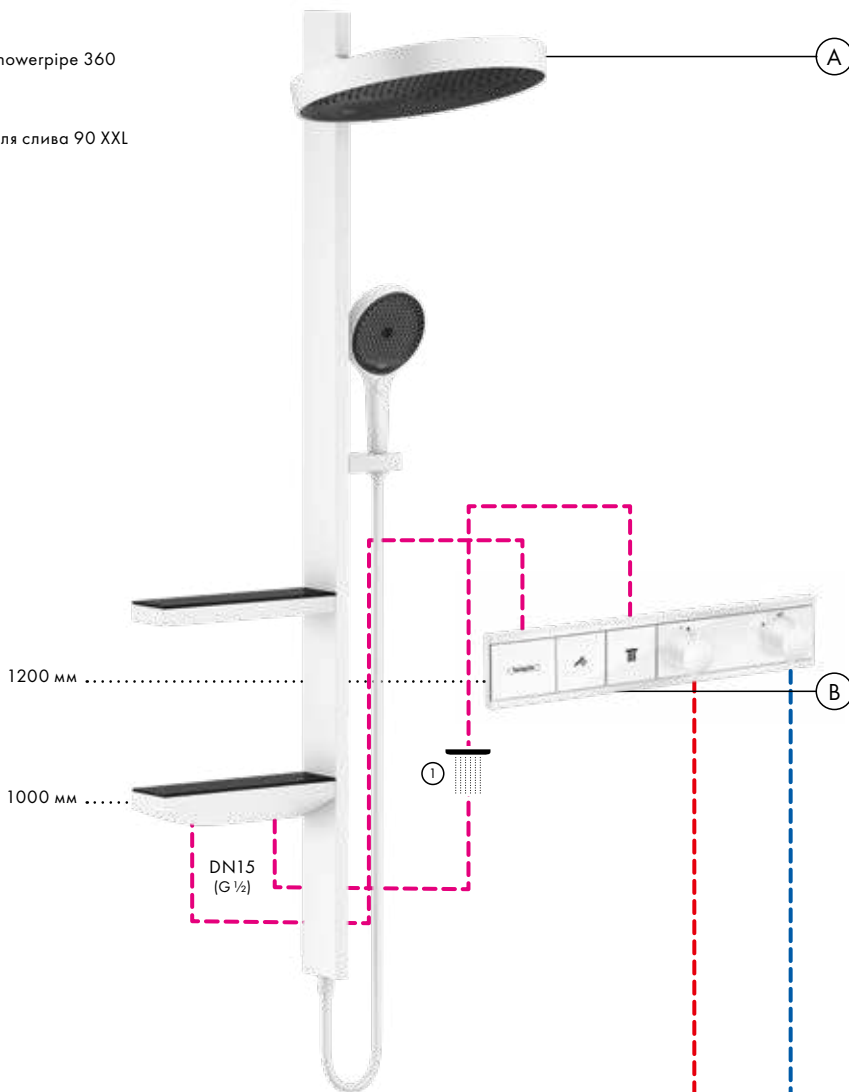

Showerpipe скрытого монт ж :

Термостат RainSelect скрытого монтажа и Rainfinity 360 1jet Showerpipe

Компоненты

Смесители

Ⓑ RainSelect
Термостат для 2 потребителей, СМ
15380, -700

RainSelect
Скрытая часть RainSelect
для 2 потребителей
15310180

Души

Ⓐ Rainfinity
Showerpipe 360, СМ
26842, -700

Rainfinity
Скрытая часть Showerpipe 360
26840180

Ⓒ Raindrain
Готовый набор для слива 90 XXL
60067, -000

Потолок

Планирование душа