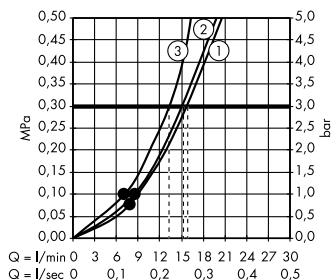

Гр фикр сход воды

Raindance Select S
Ручной душ 120 3jet
26530, -400