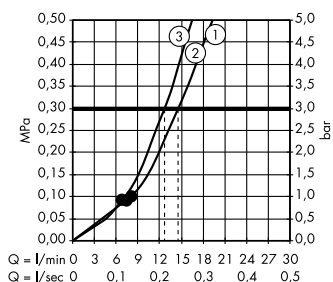

Скрытый монтаж ж под плитку

sBox для ванны

Компоненты

Смесители

- **(A) Metropol**
  Смеситель для ванны, однорычажный, с рычаговой рукояткой, со встроенной защитной комбинацией, CM # 32546, -000
  Скрытая часть iBox universal # 01800180
- **(B) sBox**
  Внешняя часть с прямоугольной розеткой # 28010, -000
  sBox
  Скрытая часть sBox для ванны, монтаж на край ванны или плитку # 13560180
- **(E)** Монтажная панель для монтажа на плитку # 28016, -000
- **(F)** Монтажные скобы для монтажа на плитку # 28021, -000

Души

- **(C) Raindance Select E**
  Ручной душ 120 3jet # 26520, -000
- **(D) Exafill S**
  Готовый набор: излив на ванну с набором для слива и перелива для стандартных ванн # 58113, -000

График расход воды

Raindance Select E

Ручной душ 120 3jet
26520, -000