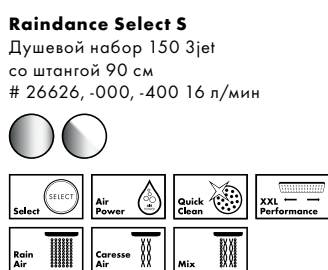

НОВИНКА

Raindance Select S
Душевой набор 120 3jet PowderRain
со штангой 65 см
27654, -000 12 л/мин

Душевой набор 120 3jet PowderRain
со штангой 90 см (без рис.)
27667, -000 12 л/мин

Raindance Select S
Душевой набор 150 3jet
со штангой 90 см
26626, -000, -400 16 л/мин