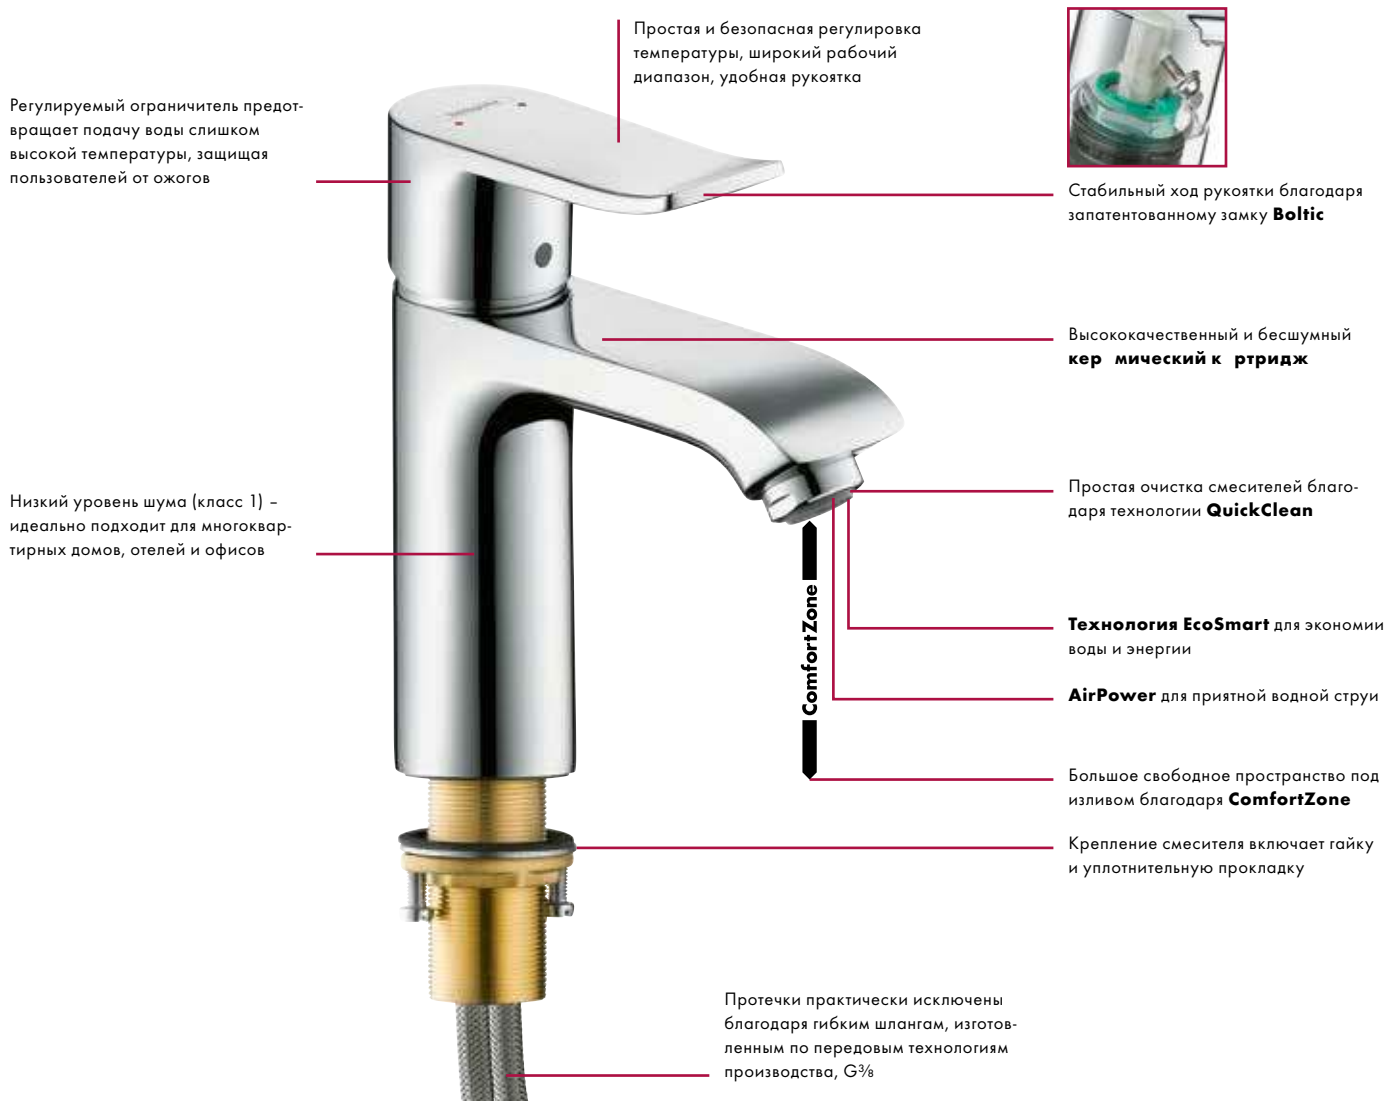

Просто и удобно

Технологии – просто гениально

Преимущества

- Технология EcoSmart ограничивает расход воды до 5 литров в минуту, тем самым экономит воду и энергию
- Система QuickClean для простой очистки и увеличения срока службы смесителей
- AirPower – для обильной и мягкой водной струи
- Соответствует требованиям Постановления правительства Германии о питьевой воде от 2013 года
- Различные стили и формы – смесители на любой вкус
- Гарантия на смесители 5 лет