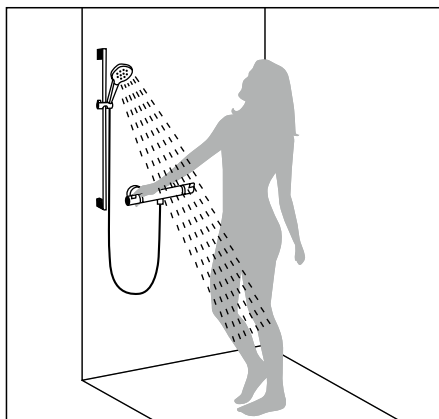

Термостаты внешнего монтажа

Решения hansgrohe внешнего монтажа добавляют технические и визуальные улучшения в ванную и могут быть установлены без особых усилий.