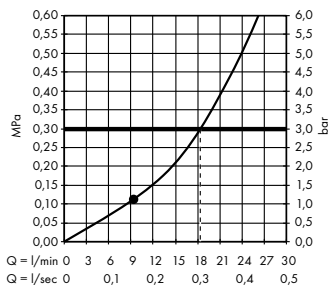

График расхода воды

Rainfinity
Боковой душ 500 1jet с полкой
26243, -700