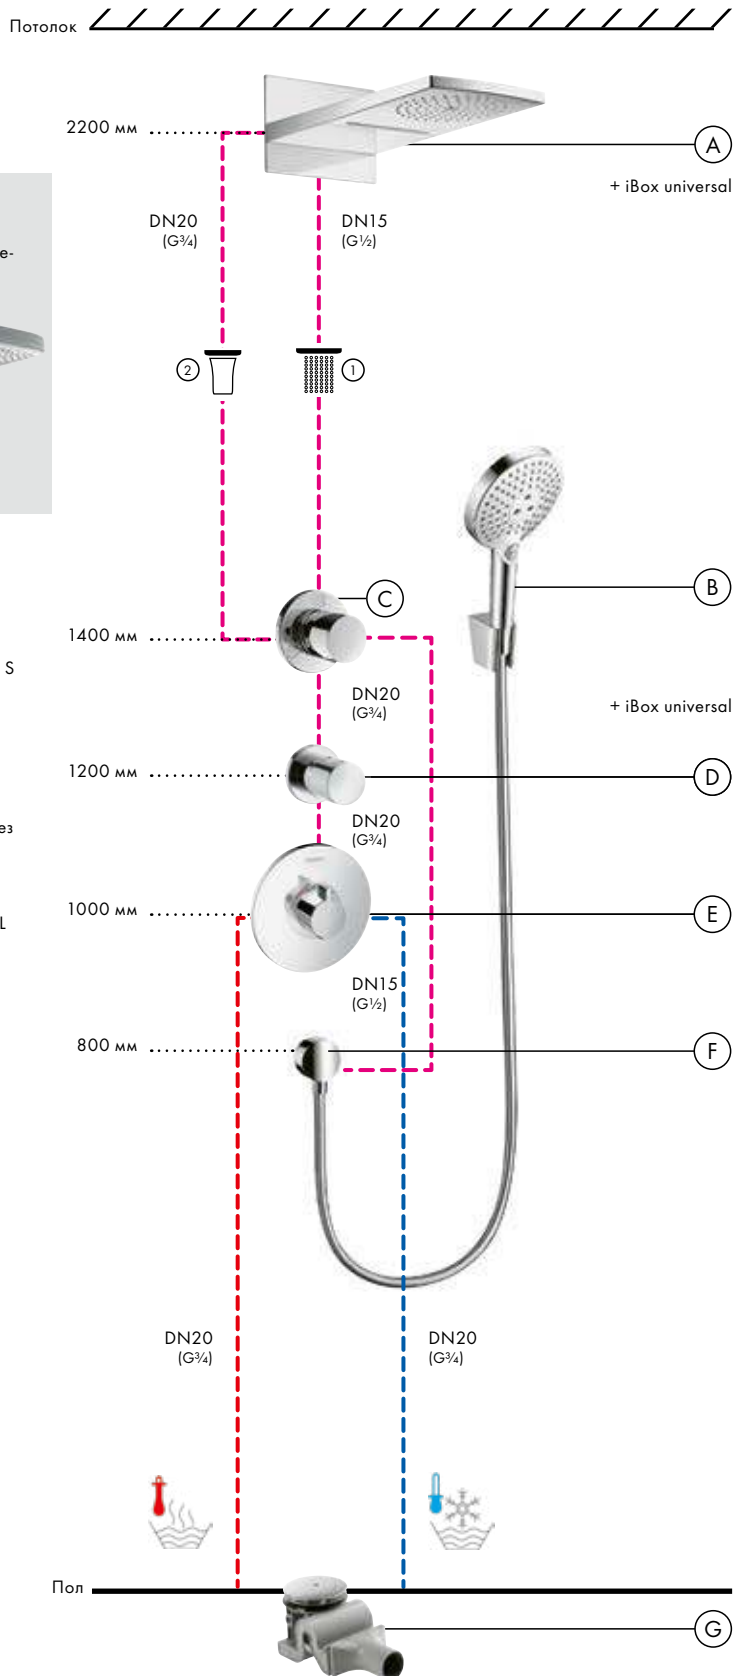

Скрытый монтаж ж, 3 потребителя:

Термостат скрытого монтажа Ecostat S, верхний душ Raindance Rainfall 2jet и ручной душ Raindance Select S 120 3jet

Компоненты

Смесители

- **С** Запорный/переключающий вентиль S Trio/Quattro, CM # 15932, -000
  Скрытая часть переключающего вентиля Quattro # 15930180
- **Д** Запорный вентиль S, CM # 15972, -000
  Скрытая часть запорного вентиля, керамическая, расход воды 40 л/мин # 15974180
- **Е** **Ecostat S**
  Термостат HighFlow, CM # 15756, -000
  Скрытая часть iBox universal # 01800180

Возможны и другие варианты

Души

- **А** **Raindance Rainfall**
  Верхний душ 180 2jet # 28433, -000
  Скрытая часть iBox universal # 01800180

- **В** **Raindance Select S**
  Ручной душ 120 3jet # 26530, -400
  Держатель ручного душа Porter S # 28331, -000
  Isiflex
  Душевой шланг 160 см # 28276, -000
- **Ф** **FixFit**
  Шланговое подсоединение S без клапана обратного тока # 27453, -000
- **Г** **Raindrain**
  Готовый набор для слива 90 XXL # 60067, -000

Обозн чения

- ① RainAir
- ② RainFlow
- ③ RainAir + RainFlow

Гр фикр сход воды

Raindance Rainfall
Верхний душ 180 2jet # 28433, -000

Гр фикр сход воды

Raindance Select S
Ручной душ 120 3jet # 26530, -400

Обозн чения

- ① RainAir
- ② Rain
- ③ Whirl