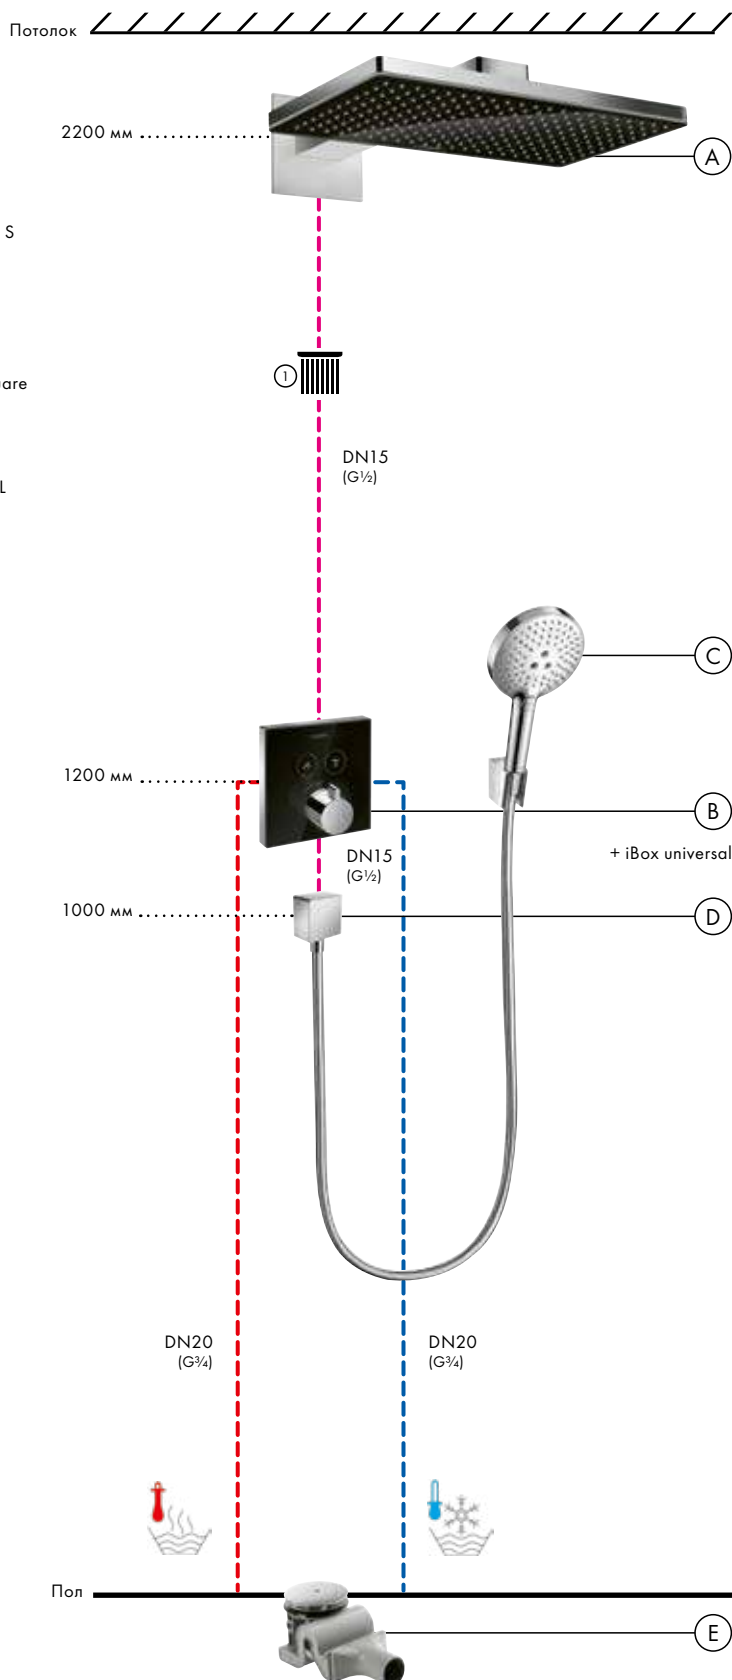

Скрытый монтаж ж, 2 потребителя:

Термостат скрытого монтажа ShowerSelect, верхний душ Rainmaker Select 460 1jet и ручной душ Raindance Select S 120 3jet

Компоненты

Смесители

- **(B) ShowerSelect Glass**
  Термостат для 2 потребителей, стеклянный, CM
  # 15738, -600

  Скрытая часть iBox universal
  # 01800180

Души

- **(A) Rainmaker Select**
  Верхний душ 460 1jet с держателем
  # 24003, -600
- **(C) Raindance Select S**
  Ручной душ 120 3jet
  # 26530, -000
  Держатель ручного душа Porter S
  # 28331, -000
- **(D) Isiflex**
  Душевой шланг 160 см
  # 28276, -000
  FixFit
  Шланговое подсоединение Square с клапаном обратного тока
  # 26455, -000
- **(E) Raindrain**
  Готовый набор для слива 90 XXL
  # 60067, -000

Альтернатива:
Raindance Select S
Верхний душ 300 2jet с держателем 39 см
27378, -000

График расхода воды

Rainmaker Select
Верхний душ 460 1jet с держателем
24003, -600

Обозначения

- (1) Rain XL

График расхода воды

Raindance Select S
Ручной душ 120 3jet
26530, -000

Обозначения

- (1) RainAir
- (2) Rain
- (3) Whirl