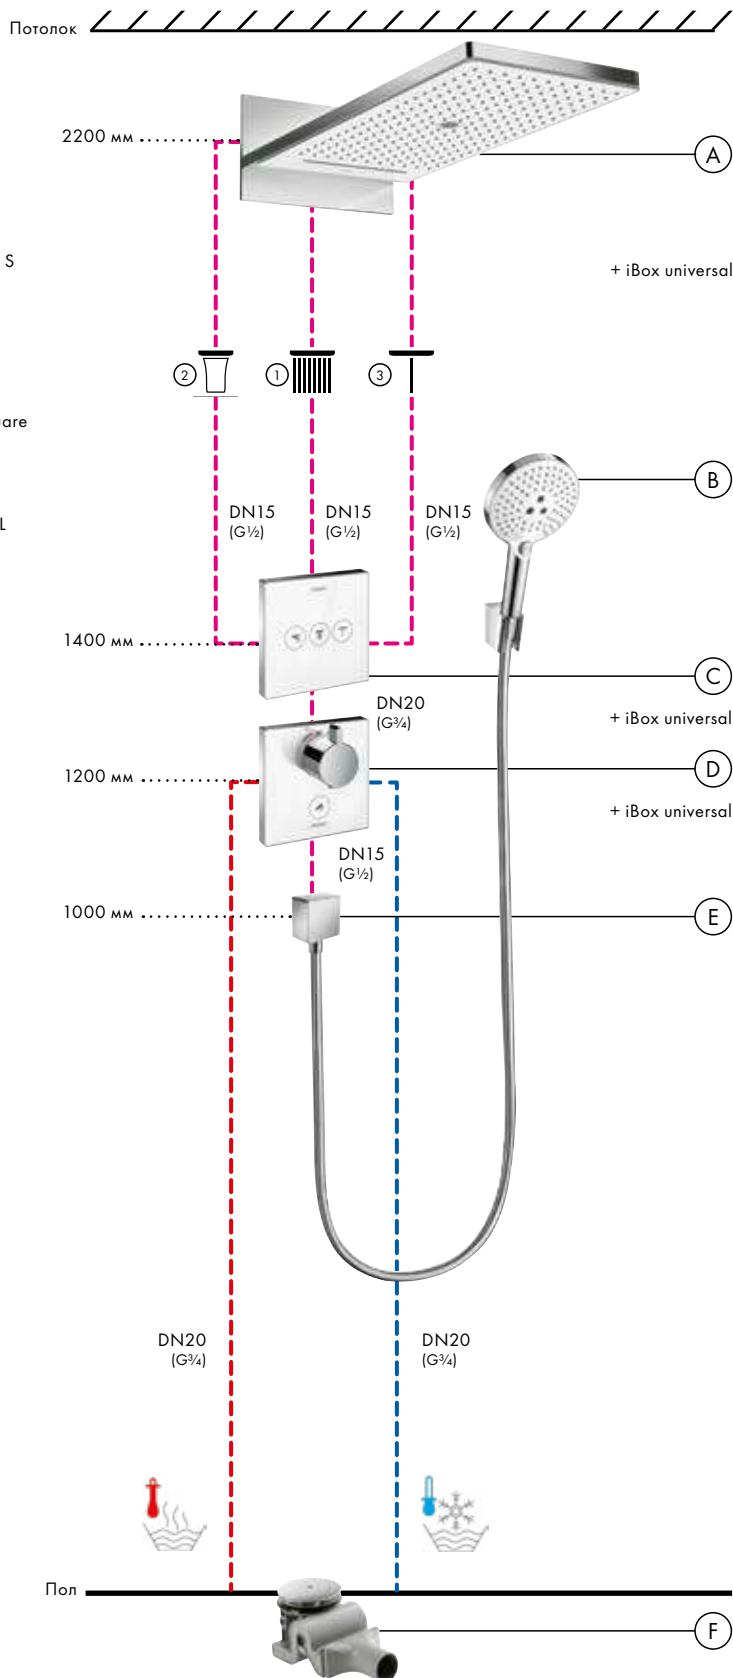

Скрытый монтаж ж, 4 потребителя:

Термостат скрытого монтажа ShowerSelect, верхний душ Rainmaker Select 580 3jet и ручной душ Raindance Select S 120 3jet

Компоненты

Смесители

- **(C) ShowerSelect Glass**
  Запорный вентиль для 3 потребителей, стеклянный, СМ # 15736, -400
  Скрытая часть iBox universal # 01800180
- **(D) ShowerSelect Glass**
  Термостат HighFlow для 1 потребителя, с клапаном для ручного душа, СМ # 15735, -400
  Скрытая часть iBox universal # 01800180

Альтернатива:

ShowerSelect S

Запорный вентиль для 3 потребителей, стеклянный, СМ # 15745, -000

ShowerSelect S

Термостат HighFlow для 1 потребителя, с клапаном для ручного душа, СМ # 15742, -000

Гр фикр сход воды

Rainmaker Select

Верхний душ 580 3jet # 24001, -400

Души

- **(A) Rainmaker Select**
  Верхний душ 580 3jet # 24001, -400
  Скрытая часть iBox universal # 01800180
- **(B) Raindance Select S**
  Ручной душ 120 3jet # 26530, -400
  Держатель ручного душа Porter S # 28331, -000
  Isiflex
  Душевой шланг 160 см # 28276, -000
- **(E) FixFit**
  Шланговое подсоединение Square с клапаном обратного тока # 26455, -000
- **(F) Raindrain**
  Готовый набор для слива 90 XXL # 60067, -000

Обозн чения

- ① Rain XL
- ② RainFlow
- ③ Mono

Гр фикр сход воды

Raindance Select S

Ручной душ 120 3jet # 26530, -400

Обозн чения

- ① RainAir
- ② Rain
- ③ Whirl