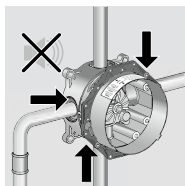

Низкий уровень шум

- Литиевый корпус с герметичными уплотнениями гарантирует поглощение шума каменной кладкой.
- Несущая розетка ввинчена в корпус скрытой части iBox universal, а не в функциональный блок, что означает, что шум не передается на плитку.