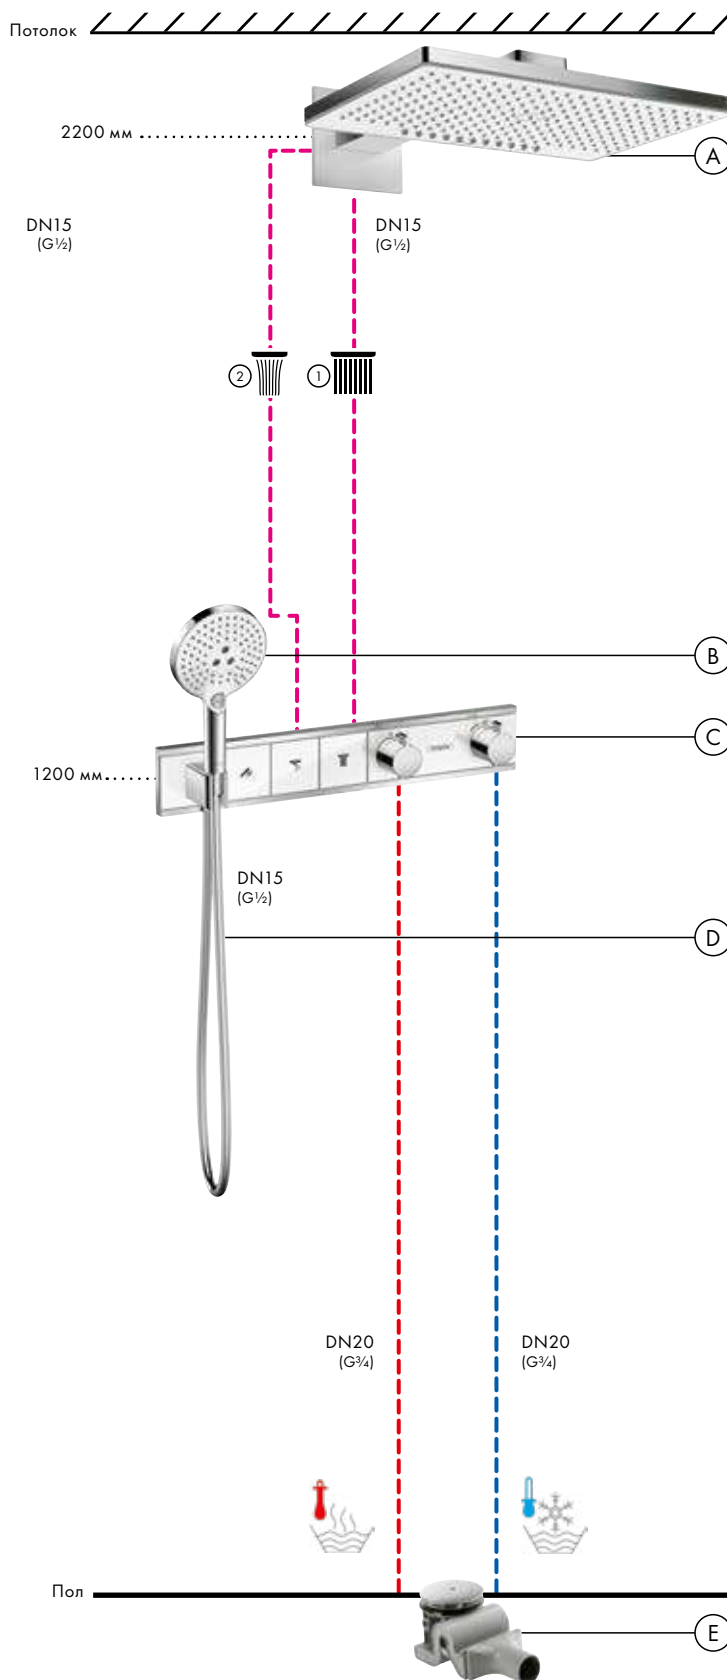

Скрытая часть iBox universal
01800180

В **Raindance Select S**
Ручной душ 120 3jet
26530, -400

Д **Isiflex**
Душевой шланг 125 см
28272, -000

Е **Raindrain**
Готовый набор
для слива 90 XXL
60067, -000

График расход воды