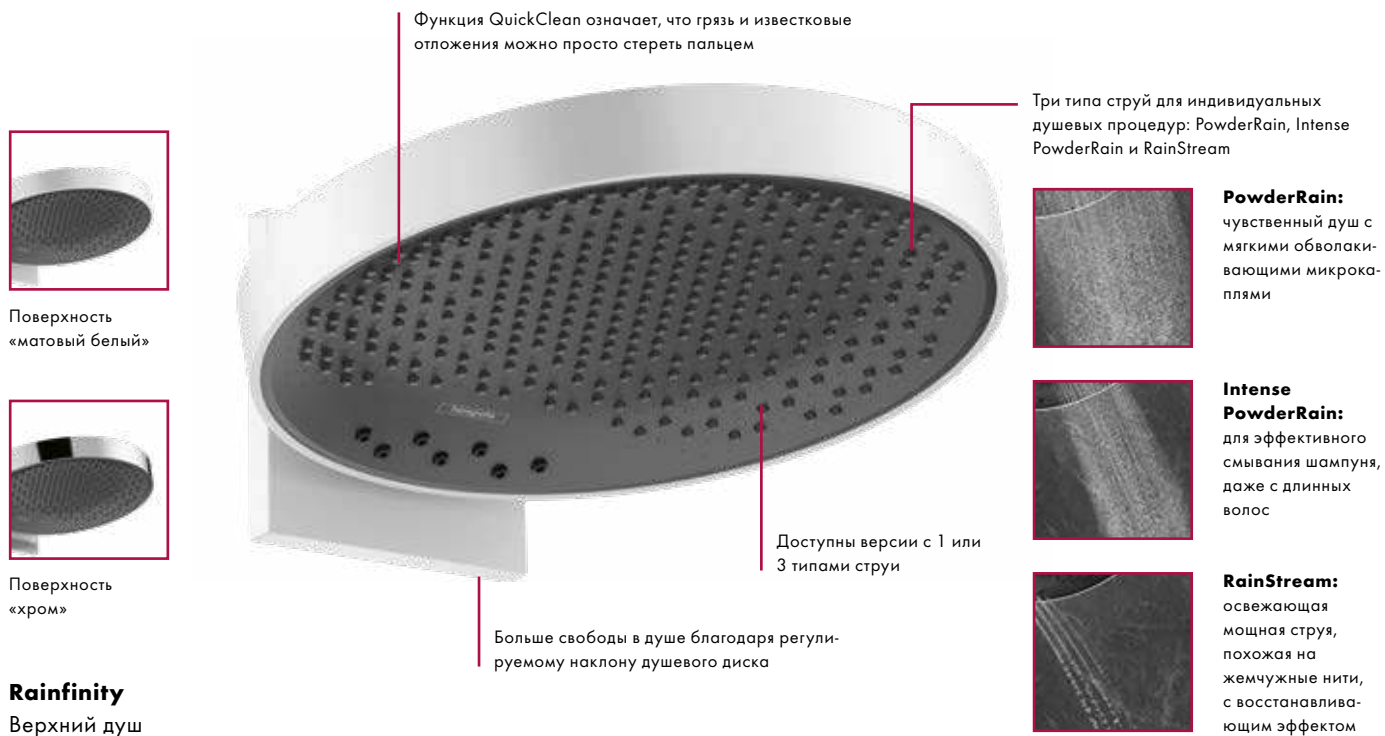

Rainfinity Верхний душ

НОВИНКА

Утонченное душевое удовольствие

Чувственные душевые процедуры: Подарите удовольствие своему телу и душе вместе с PowderRain. Смойте усталость и стрессы повседневной жизни благодаря мощной струе Intense PowderRain.