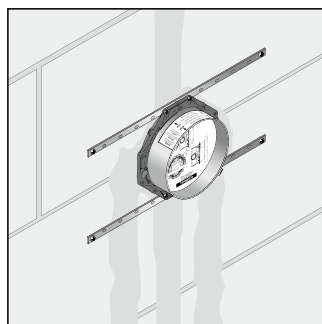

Монтаж с помощью комплекта монтажных профилей