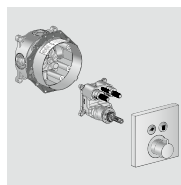

iBox universal: универсальный и безупречный

Симметричная конструкция по кругу

- Симметричная конструкция; все соединения одинаковы.
- Холодная вода подключается справа, а горячая – слева.
- Нижнее отверстие зарезервировано за смесителями для ванны.
- Верхний или ручной душ можно подключить к верхнему или нижнему выводу.