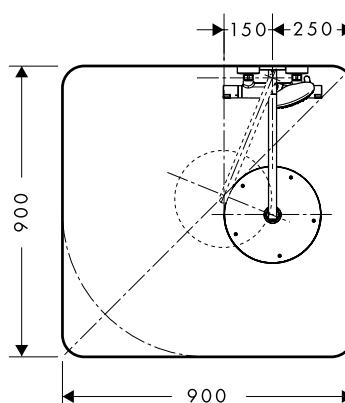

Установка в душевой

Часто случается, что выводы воды расположены не в центре душевой зоны. Благодаря поворотному держателю верхний душ все равно можно разместить в центре душевой после установки.