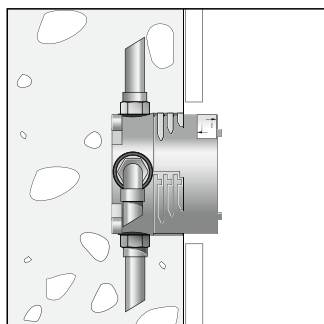

Монтаж с помощью комплекта монтажных профилей