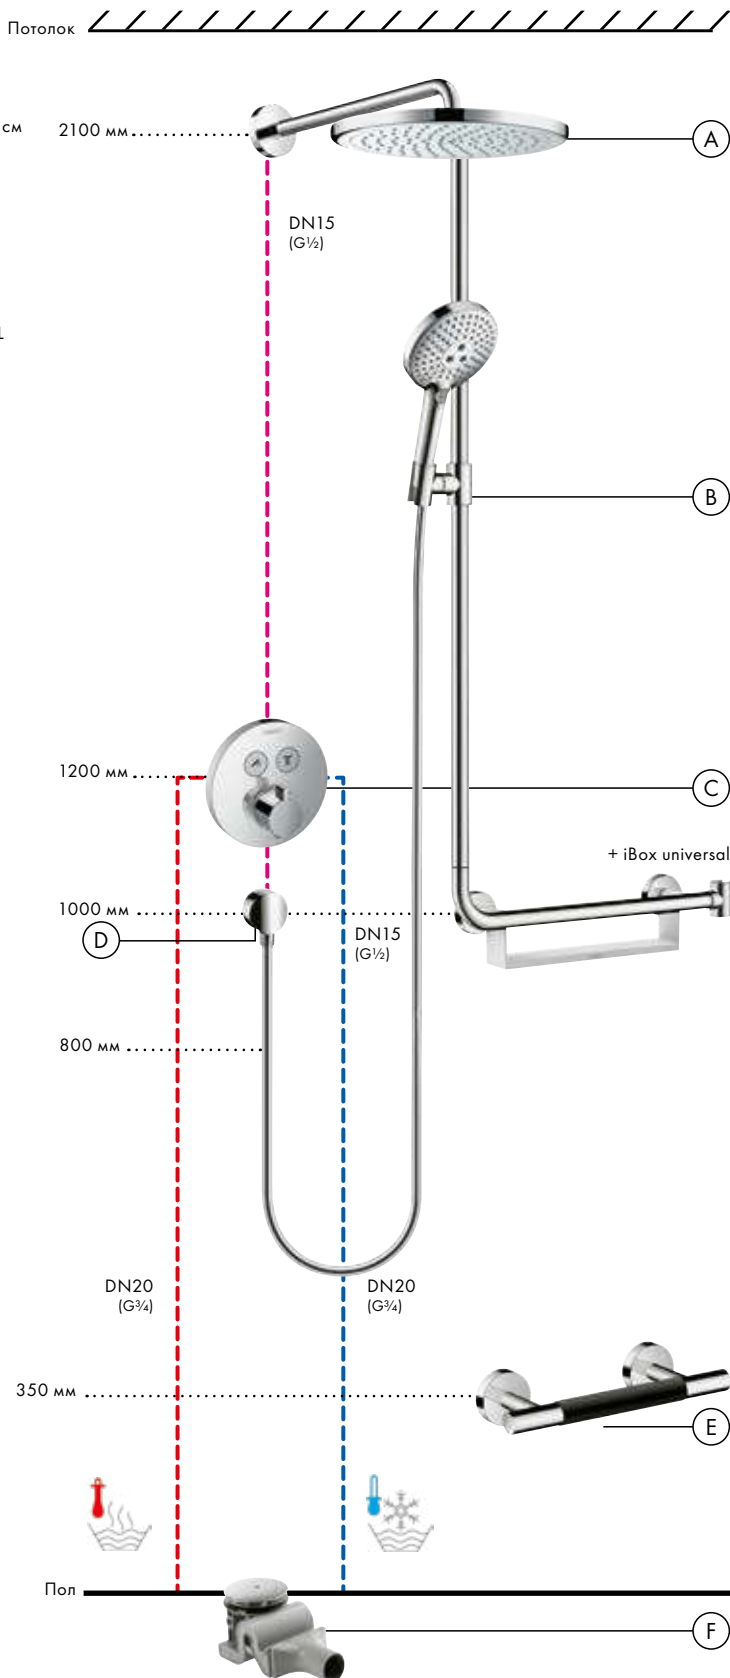

Скрытая часть iBox universal
01800180
- (D) FixFit**
Шланговое подсоединение S
без клапана обратного тока
27453, -000
- (E) Unica**
Подножка Comfort
26329, -000

Души

- (A) Croma**
Верхний душ 280 1jet
26220, -000
Держатель верхнего душа 38,9 см
27413, -000
- (B) Raindance Select S**
Душевой набор 120 3jet
со штангой 110 см,
правосторонний
26326, -000
- (F) Raindrain**
Готовый набор для слива 90 XXL
60067, -000