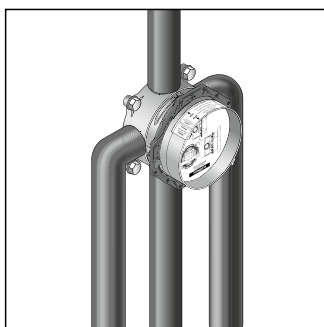

В р и нты уст новки и р змерные чертежи iBox universal

Монтаж на стене