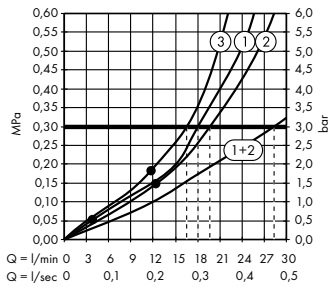

Скрытый монтаж ж, 4 потребителя:

Термостат скрытого монтажа RainSelect, верхний душ Rainfinity 360 3jet и ручной душ Rainfinity 130 3jet

Компоненты

Смесители

С **RainSelect**
Термостат для 3 потребителей, СМ
15382, -700

RainSelect
Скрытая часть RainSelect
для 2 потребителей
15310180

Души

А **Rainfinity**
Верхний душ 360 3jet
с настенным креплением
26234, -700
Скрытая часть iBox universal
01800180

В **Rainfinity**
Ручной душ 130 3jet
26864, -700

Rainfinity
Настенный держатель
Porter 500 с полкой L
26843, -700

Д **Isiflex**
Душевой шланг 125 см
28272, -700

Е **Raindrain**
Готовый набор
для слива 90 XXL
60067, -000

График расход воды

Rainfinity
Верхний душ 360 3jet с настенным креплением
26234, -700