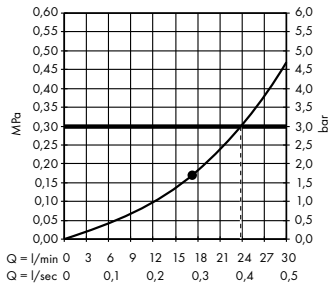

Скрытый монтаж, 3 потребителя:

Термостат скрытого монтажа RainSelect, верхний душ Rainfinity 360 1jet, боковой душ Rainfinity и ручной душ Rainfinity 130 3jet

Компоненты

Смесители

- Ⓓ **RainSelect**
  Термостат для 3 потребителей, СМ
  # 15381, -700
- **RainSelect**
  Скрытая часть RainSelect
  для 2 потребителей
  # 15310180

График расхода воды

Rainfinity
Верхний душ 360 1jet
26231, -700