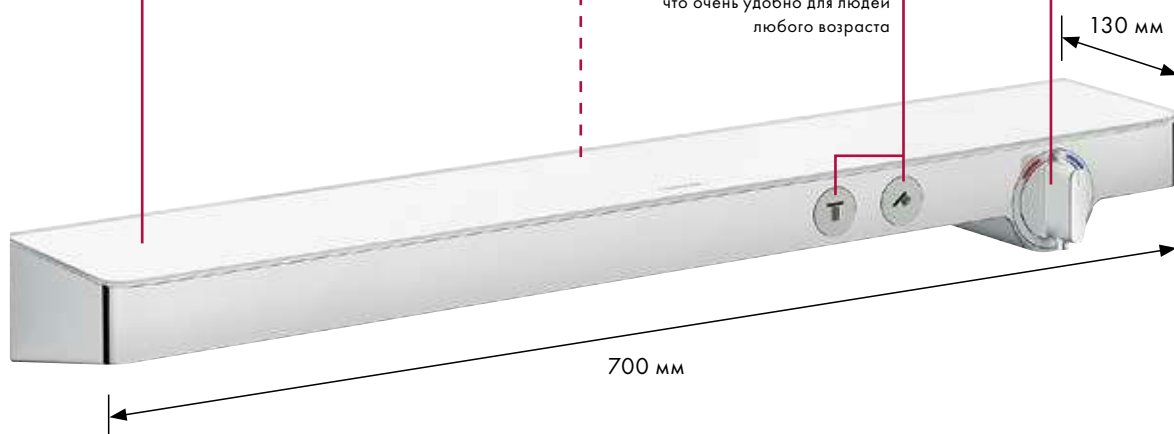

ShowerTablet Select

Больше мест – больше удовольствия

Впечатляющий: Благодаря своим размерам и привлекательному дизайну гармонично вписывается в большие душевые кабины

Скрытый монтаж для одноструйного верхнего душа при помощи встроенного соединения G $\frac{1}{2}$

Интуитивность: На кнопки Select очень легко нажимать, что очень удобно для людей любого возраста

Простота использования: Удобный поворотный регулятор позволяет точно настроить нужную температуру

Больше мест: На полочке из безопасного стекла шириной 700 мм найдется место для всех душевых принадлежностей.