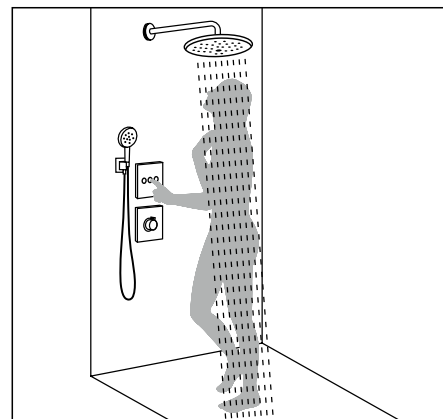

Изделия скрытого монтажа

Элемент управления душем в минималистичном дизайне. Придает интерьеру ультрасовременный лаконичный вид.