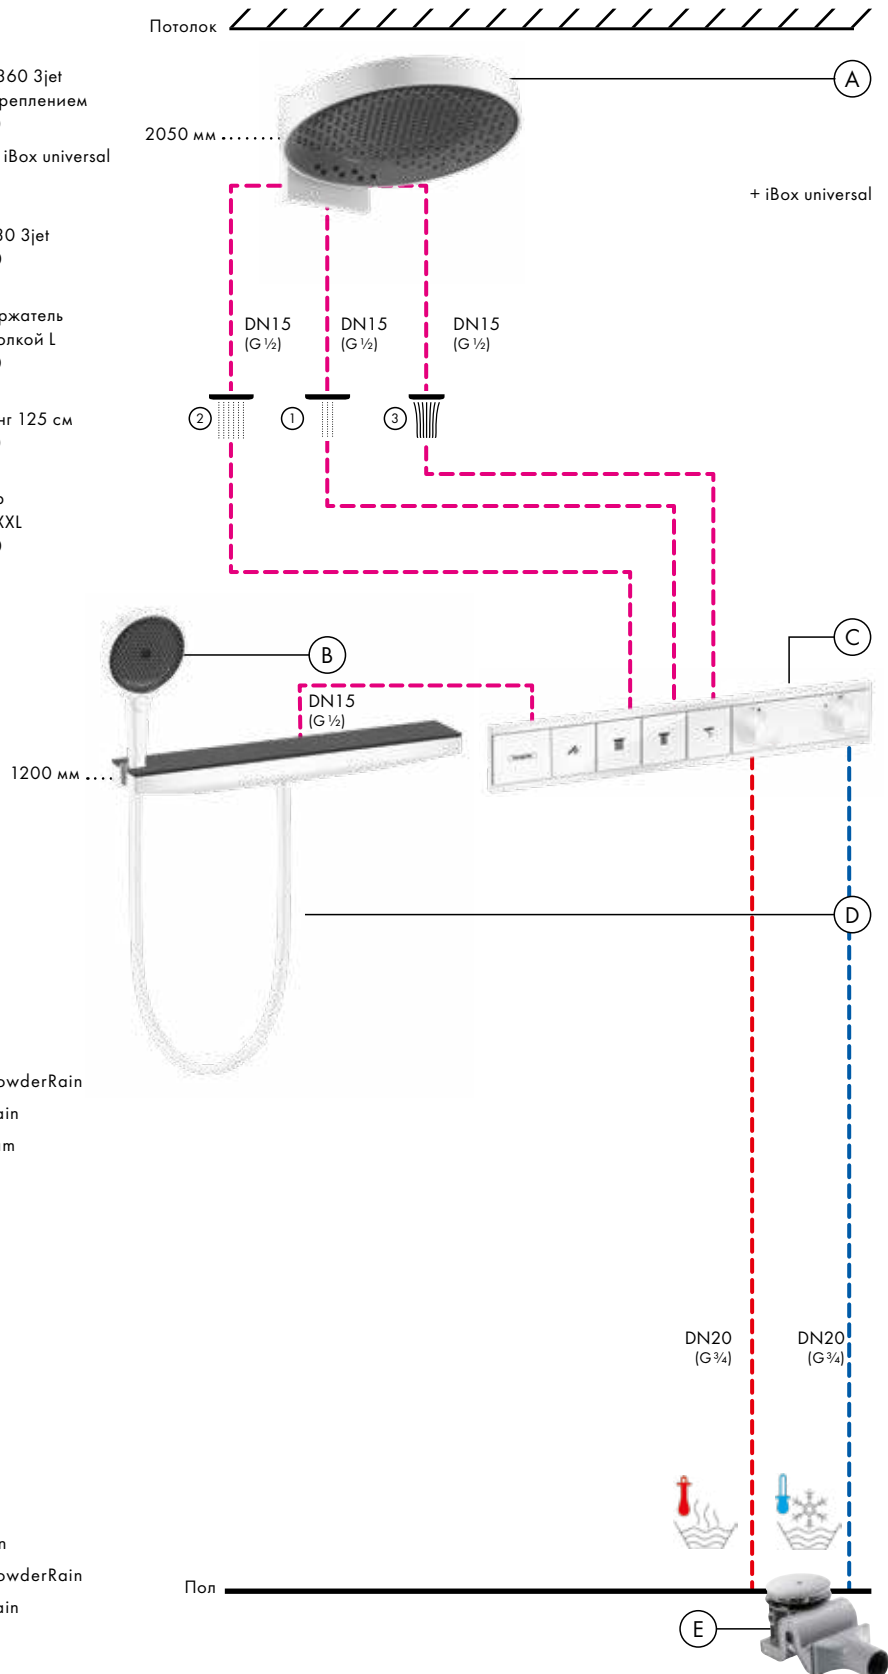

Обозначения

- ① MonoRain
- ② Intense PowderRain
- ③ PowderRain