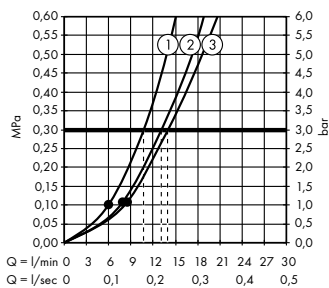

График расхода воды

Rainfinity
Ручной душ 130 3jet
26864, -700