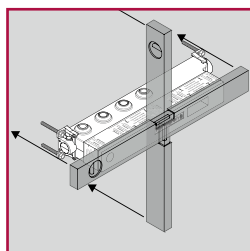

RainSelect

Скрытый монтаж для нового способа управления душем

RainSelect – это элемент управления душем для эксклюзивной ванной комнаты. Разнообразные варианты монтажа позволяют устанавливать его в совершенно разных душевых зонах и зонах ванны.

Термостат подключается к стандартным подводам воды и может управлять Rainmaker Select или любым верхним душем с несколькими типами струй. Сочетание термостата, душевого держателя, шлангового подсоединения

и возможность управления несколькими потребителями (до 5) обеспечивают простоту и безошибочность планирования. Скрытую часть легко установить, она же служит монтажным шаблоном.

Скрытая часть служит монтажным шаблоном. После нанесения отметок с помощью уровня установить изделие может один человек

Скрытая часть RainSelect
Термостат для 2 потребителей
15310180