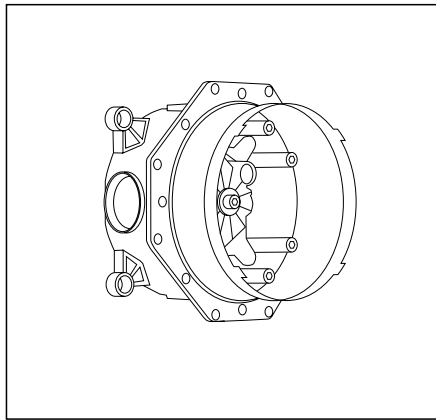

iBox universal: Совершенное решение скрытого монтажа. Технология смесителя спрятана за стеной.