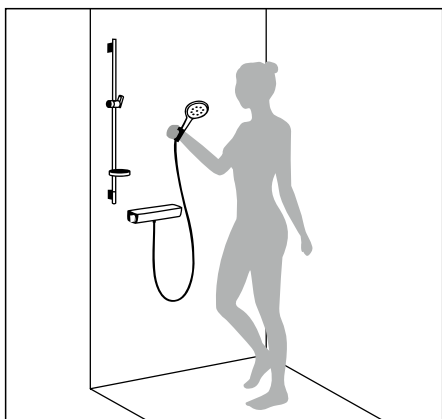

душа до душевого набора, включающего термостатический смеситель, ручной и верхний души. Варианты установки также могут быть разными. hansgrohe предлагает идеальное решение для любого типа мон-

тажа: скрытого и внешнего. Также hansgrohe производит системы «все включено», такие как Showerpipe и душевые панели, чтобы достичь максимального эффекта, даже если вы делаете небольшой ремонт.