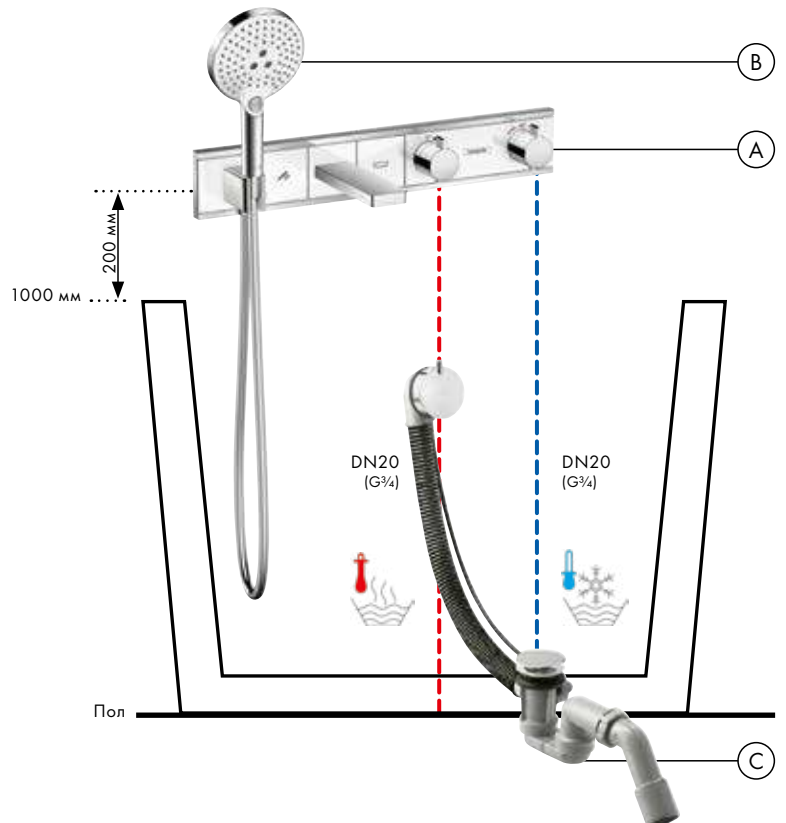

Скрытый монтаж ж, уст новк н д в нной

Термостат скрытого монтажа RainSelect для 2 потребителей и ручной душ Raindance Select S 120 3jet

Компоненты

Смесители

- Ⓐ **RainSelect**
  Термостат для ванны, для 2 потребителей, СМ # 15359, -400
- **RainSelect**
  Скрытая часть RainSelect для ванны для 2 потребителей # 15314180

Души

- Ⓑ **Raindance Select S**
  Ручной душ 120 3jet # 26530, -400
- **Isiflex**
  Душевой шланг 125 см # 28272, -000
- Ⓒ **Flexaplus S**
  Готовый набор: набор для слива и перелива для стандартных ванн # 58150, -000

График расход воды

Raindance Select S

Ручной душ 120 3jet
26530, -400

Обозначения

- ① RainAir
- ② Rain
- ③ Whirl