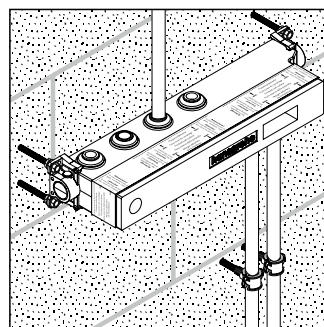

Монтаж перед стеной; здесь с разными прокладками и шурупом-шпилькой М 10

Монтаж на несущей раме

iBox universal

Универсальный блок для всех изделий скрытого монтажа

Скрытая часть iBox universal позволяет спрятать функциональную часть смесителя в стене. Это не только улучшает внешний вид, но и освобождает пространство под душем, а значит, душевые проце-