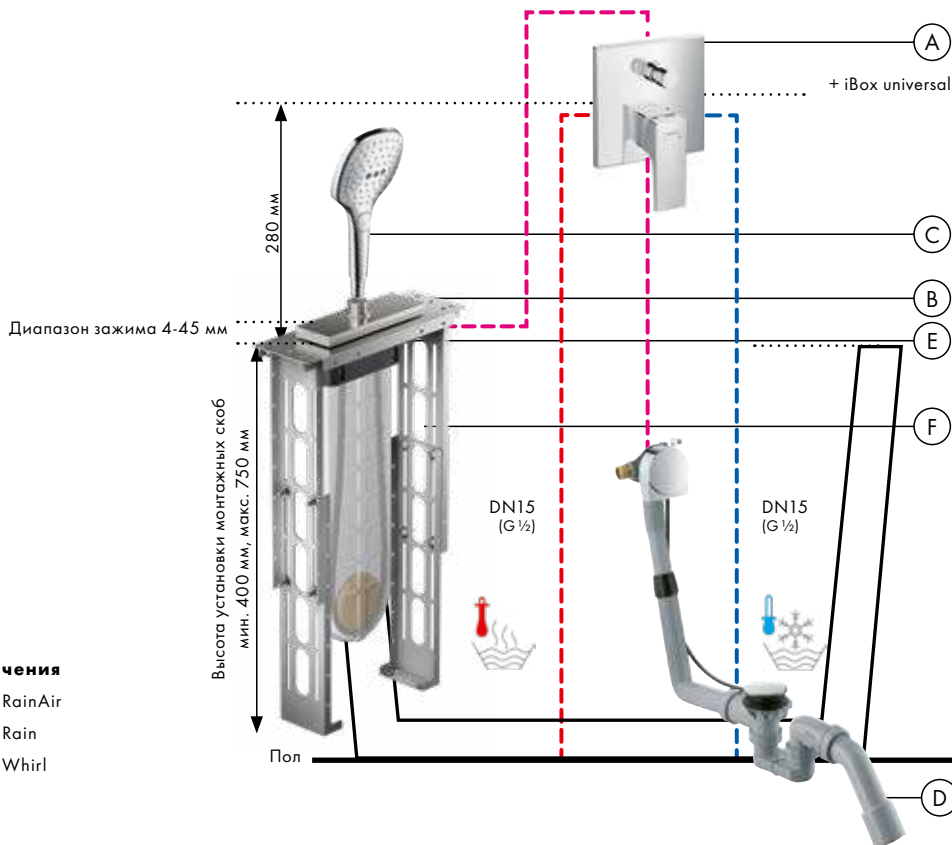

Обозначения

- **(1)** RainAir
- **(2)** Rain
- **(3)** Whirl