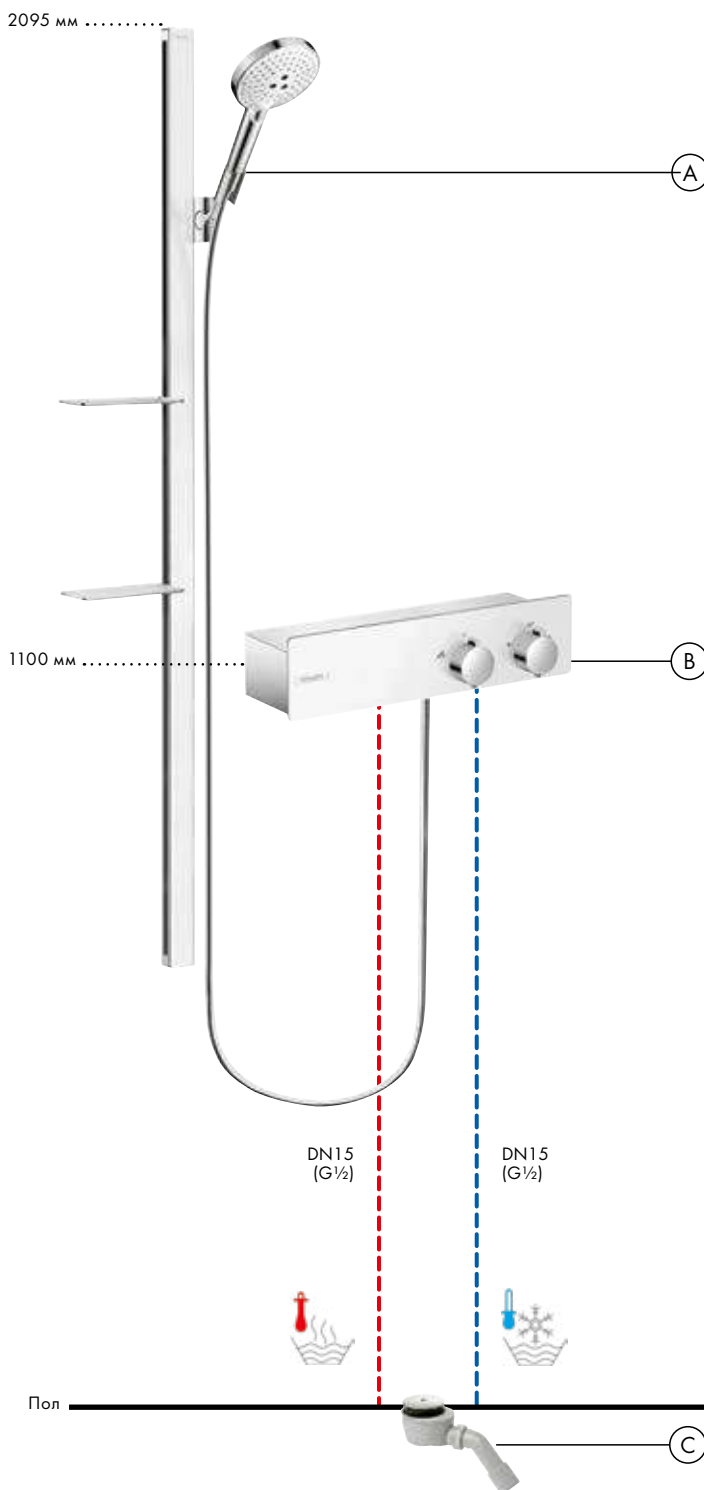

Внешний монтаж, 1 потребитель:

Термостат внешнего монтажа ShowerTablet 350 и душевой набор Raindance Select S 120/Unica 'E

Компоненты

Смесители

- Ⓑ **ShowerTablet**
  Термостат ShowerTablet 350, BM
  # 13102, -000

Альтернатива:

- **ShowerTablet Select**
  Термостат для душа Shower
  TabletSelect 300, BM, 1/2'
  # 13171, -000

Души

- Ⓐ **Raindance Select S**
  Душевой набор 120 3jet со штан-
  гой 150 см и мыльницей
  # 27646, -400
- Ⓒ **Staro**
  Готовый набор для слива 90
  # 60056, -000

Потолок