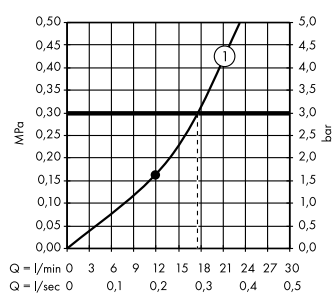

График расхода воды

Rainmaker Select
Верхний душ 460 1jet с держателем
24003, -600