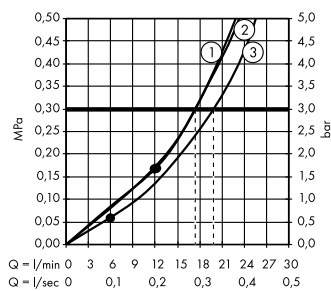

Скрытый монтаж ж, 4 потребителя:

Термостат скрытого монтажа ShowerSelect, верхний душ Rainmaker Select 580 3jet и ручной душ Raindance Select S 120 3jet

Компоненты

Смесители

- **(C) ShowerSelect Glass**
  Запорный вентиль для 3 потребителей, стеклянный, СМ # 15736, -400
  Скрытая часть iBox universal # 01800180
- **(D) ShowerSelect Glass**
  Термостат HighFlow для 1 потребителя, с клапаном для ручного душа, СМ # 15735, -400
  Скрытая часть iBox universal # 01800180

Альтернатива:

ShowerSelect S

Запорный вентиль для 3 потребителей, стеклянный, СМ # 15745, -000

ShowerSelect S

Термостат HighFlow для 1 потребителя, с клапаном для ручного душа, СМ # 15742, -000

Гр фикр сход воды

Rainmaker Select

Верхний душ 580 3jet # 24001, -400