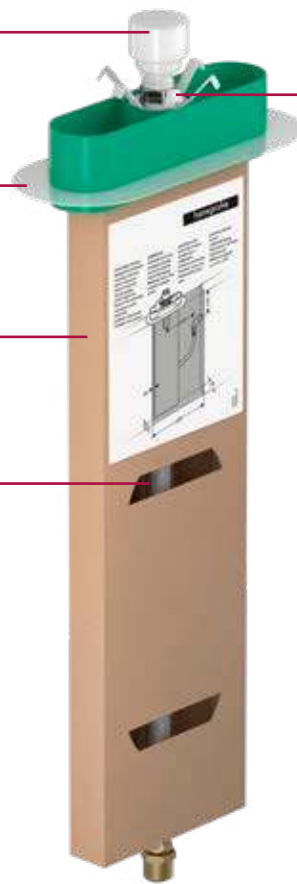

Планирование душа

- Больше свободы движений в ванне
- Расположение в любом месте вдоль края ванны
- Удобный монтаж в два этапа: сначала скрытые части, затем внешние