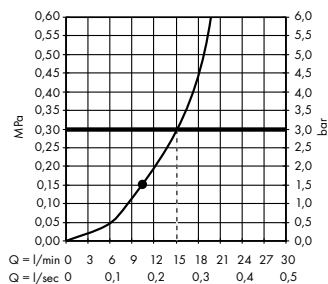

График расход воды

Croma

Верхний душ 280 1jet
26220, -000

Обозначения

- ① Rain

График расход воды

Raindance Select S

Ручной душ 120 3jet
26530, -000