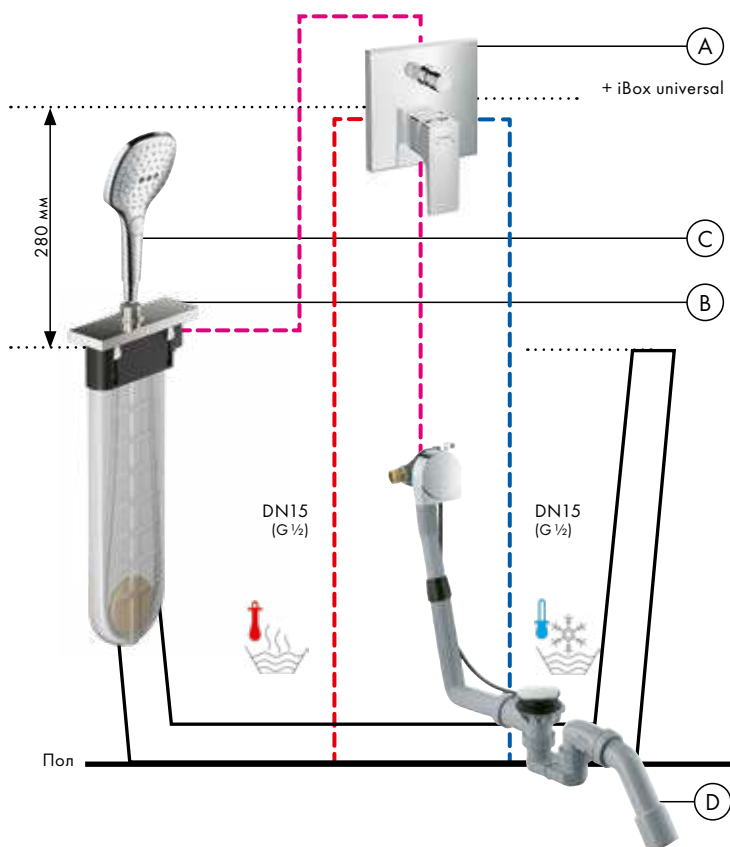

Скрытый монтаж ж под борт в нны

sBox для ванны

Компоненты

Смесители

1. **(A) Metropol**
   Смеситель для ванны, однорычажный, с рычаговой рукояткой, со встроенной защитной комбинацией, CM # 32546, -000
   Скрытая часть iBox universal # 01800180

1. **(B) sBox**
   Внешняя часть с прямоугольной розеткой # 28010, -000

1. **sBox**
   Скрытая часть sBox для ванны, монтаж на край ванны или плитку # 13560180

Души

1. **(C) Raindance Select E**
   Ручной душ 120 3jet # 26520, -000
2. **(D) Exafill S**
   Готовый набор: излив на ванну с набором для слива и перелива для стандартных ванн # 58113, -000

График расход воды

Raindance Select E

Ручной душ 120 3jet
26520, -000

Обозначения

- ① RainAir
  ② Rain
  ③ Whirl