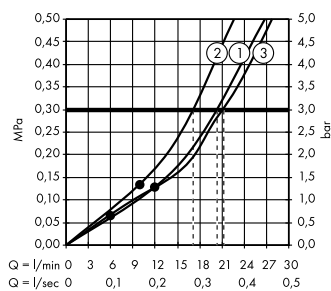

График расхода воды

Rainmaker Select

Верхний душ 460 3jet с держателем 46,1 см
24007, -600