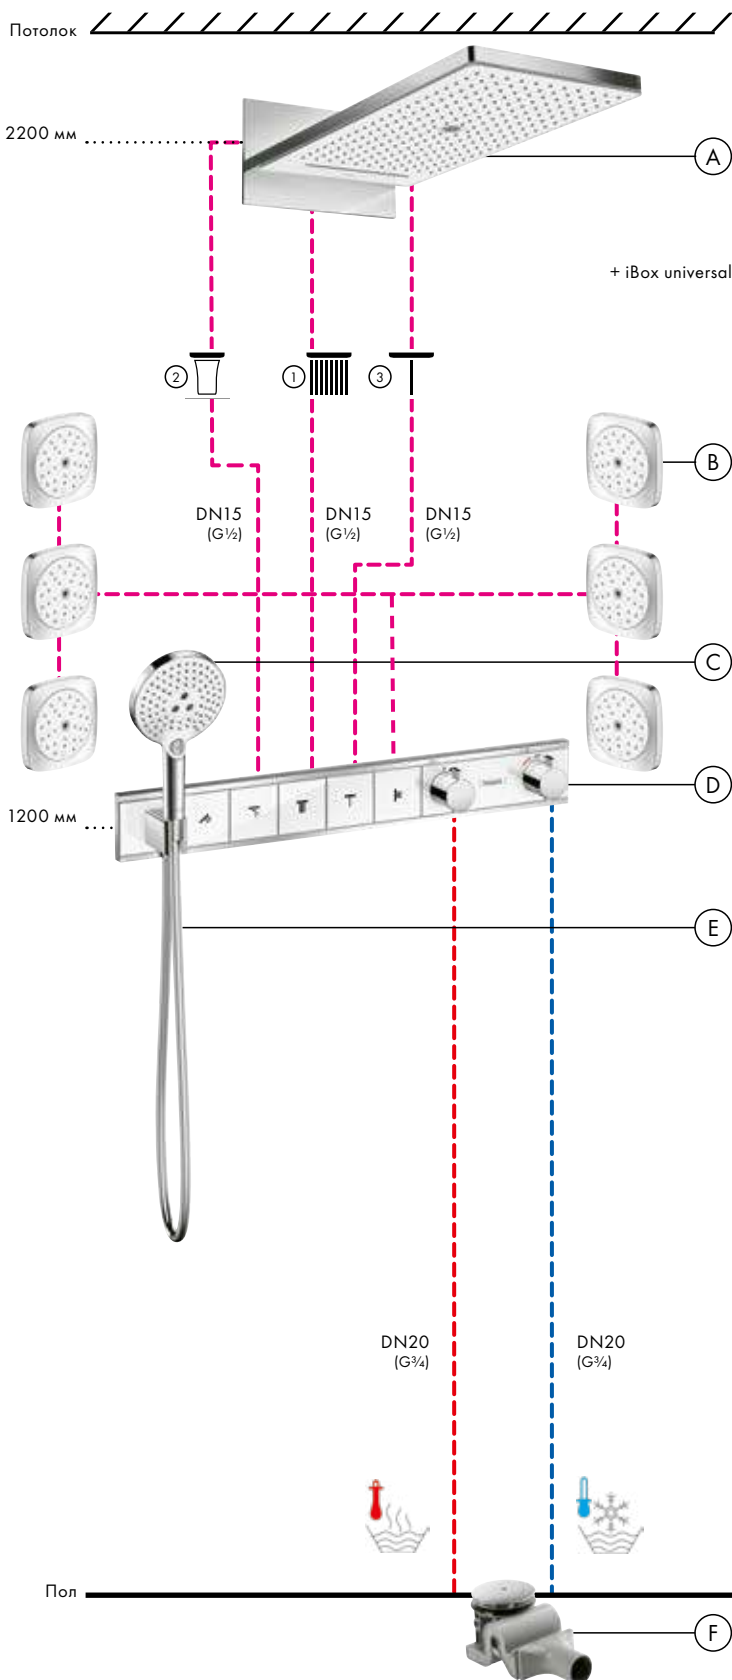

Обозн чения

- ① RainAir
- ② Rain
- ③ Whirl