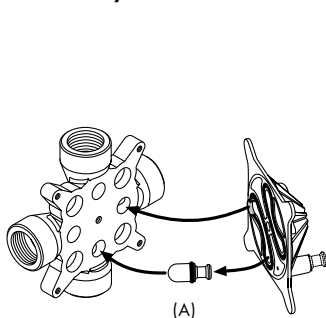

Советы по установке в ванной

iBox universal в сочетании с изливом для ванны Exafill с бортом для слива /перелива: перекройте подачу воды к Exafill на время монтажа!

Черновой монтаж:

1. Установите iBox universal
2. Проложите трубы к Exafill и установите металлическую заглушку (блокировка)
3. Промойте и опрессуйте трубы