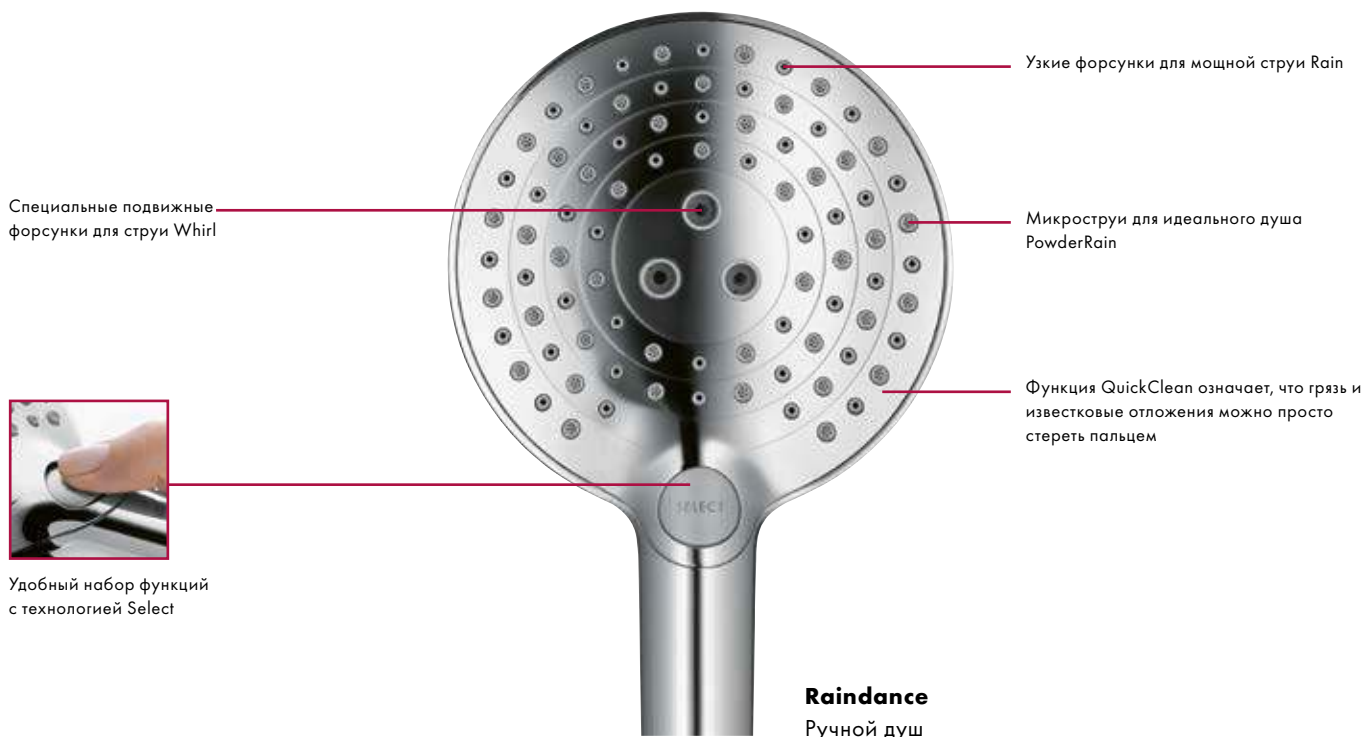

Raindance Ручной душ

НОВИНКА

Форсунки и типы струй

PowderRain: Чувственный душ с мягкими обволакивающими микрокаплями.