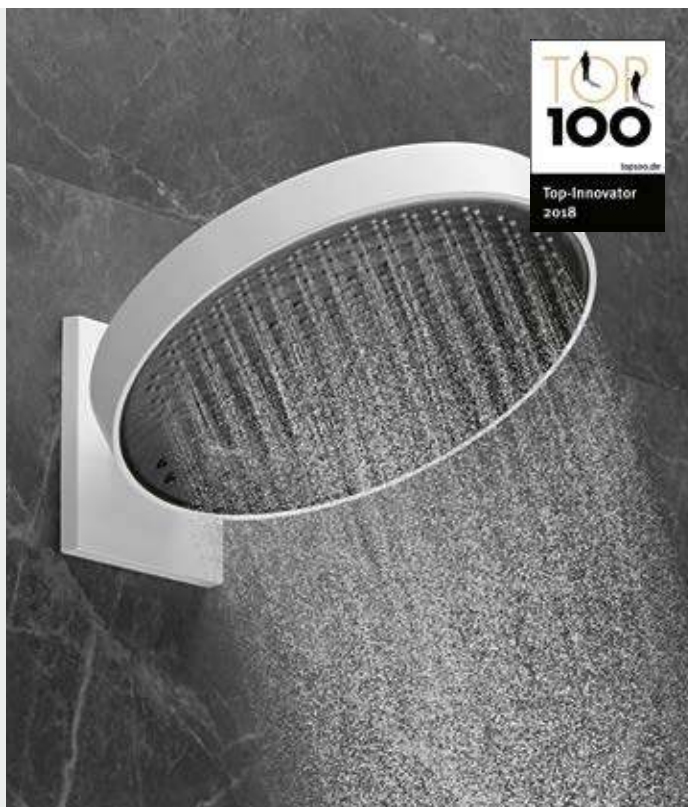

Превосходство в инновациях, дизайне, качестве и обслуживании

Почему hansgrohe? В наши требования являются нашим приоритетом

Инновации

- Революционные инновации
- Новаторы с технической индустрии
- Инновационные технологии

Инновации hansgrohe произвели революцию в ванной комнате. Некоторые идеи вошли в историю санитарной индустрии, а другие, возможно, даже в историю культуры. Мы постоянно работаем над новыми решениями в собственной научно-исследовательской лаборатории («кузнице идей») в Шварцвальде. Имея более 16 000 действующих патентов, компания до сих пор является одним из ведущих мировых поставщиков в области сантехники. В hansgrohe мы всегда фокусируемся на том, что важно нашему клиенту: на достоинствах и дизайне продукта.

Больше об инновациях на странице 8

Дизайн

- Более 600 награждений
- Разные стиливые направления
- Международные проекты

У слова «дизайн» много синонимов: форма, эстетика, стиль. В hansgrohe дизайн означает больше, чем просто внешний вид. Совместно с известными дизайнерами мы делаем упор на высокое качество продукции, привлекательный внешний вид и максимальную выгоду для клиентов. Наши продукты выиграли более 600 международных конкурсов. hansgrohe предлагает подходящую продукцию в любом стиле – современном, классическом, авангардном. Мы уверены, что отличный дизайн переживет сиюминутные модные тенденции, поэтому наши продукты являются надежным вложением средств.

Больше о дизайне – со стр. 10