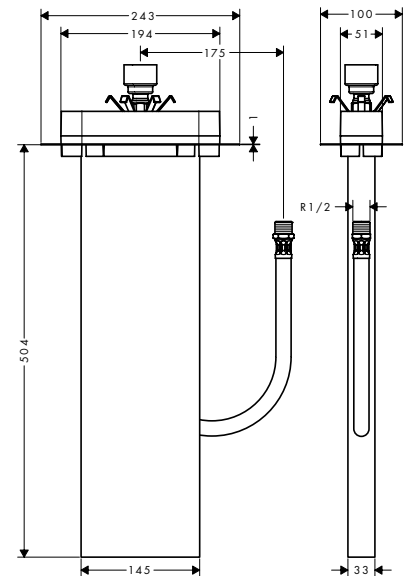

Планирование душа

- Больше свободы движений в ванне
- Расположение в любом месте вдоль края ванны
- Удобный монтаж в два этапа: сначала скрытые части, затем внешние