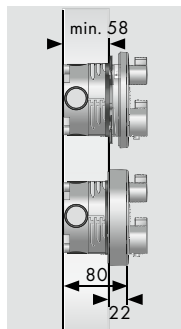

Удлинитель розетки

- Удлинение розетки поможет избежать проблем даже при наличии стен с ограниченной глубиной монтажа.
- Вспомогательная шайба дает возможность устанавливать iBox universal, несмотря на малую толщину стен.