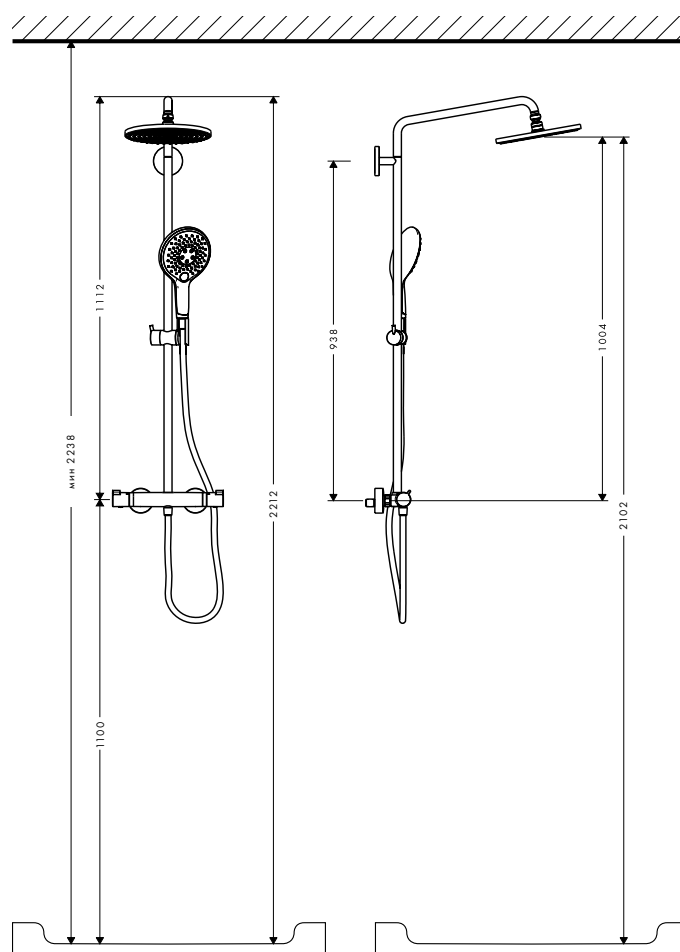

Высот потолок В