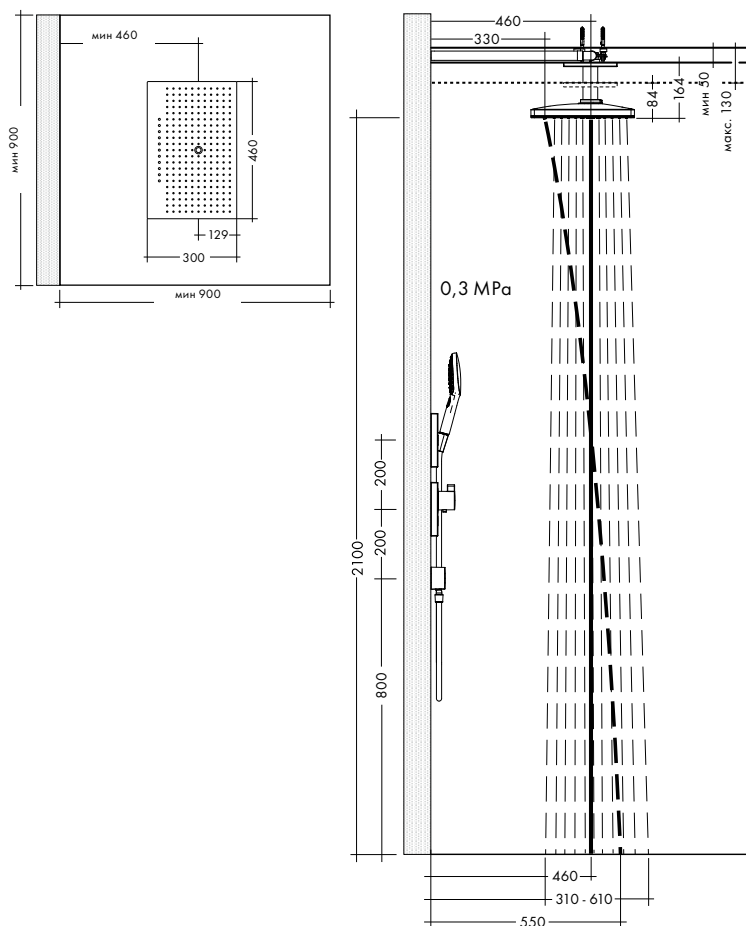

Потолочный монтаж

Пожалуйста, при планировании учитывайте размер и дизайн душевой кабины, а также направленность форсунок и зоны распыления отдельных типов струй.

Для монтажа необходима скрытая часть # 240100180, заказывается отдельно.

Все размеры указаны в мм