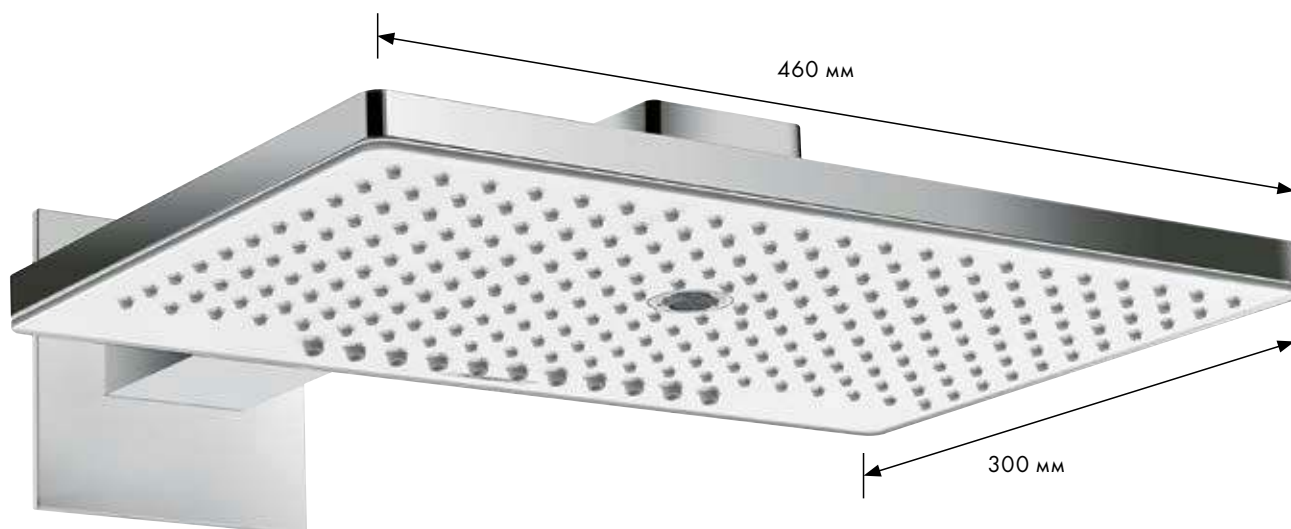

Верхний душ Rainmaker Select

Новые звезды на душевом небосклоне

Rainmaker Select 460 3jet
Верхний душ