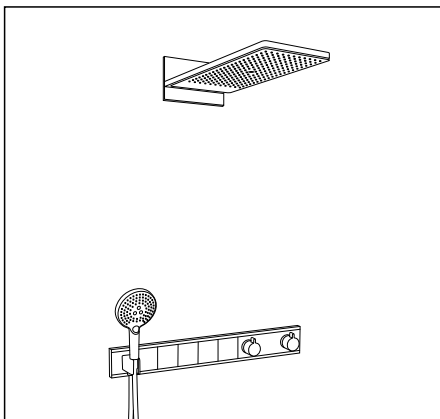

Комбинированный монтаж: Альтернативное решение для внешнего и скрытого монтажа с индивидуальным дизайном.