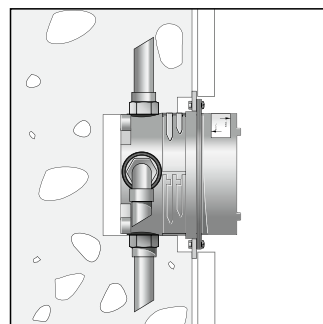

Монтаж с помощью комплекта монтажных профилей