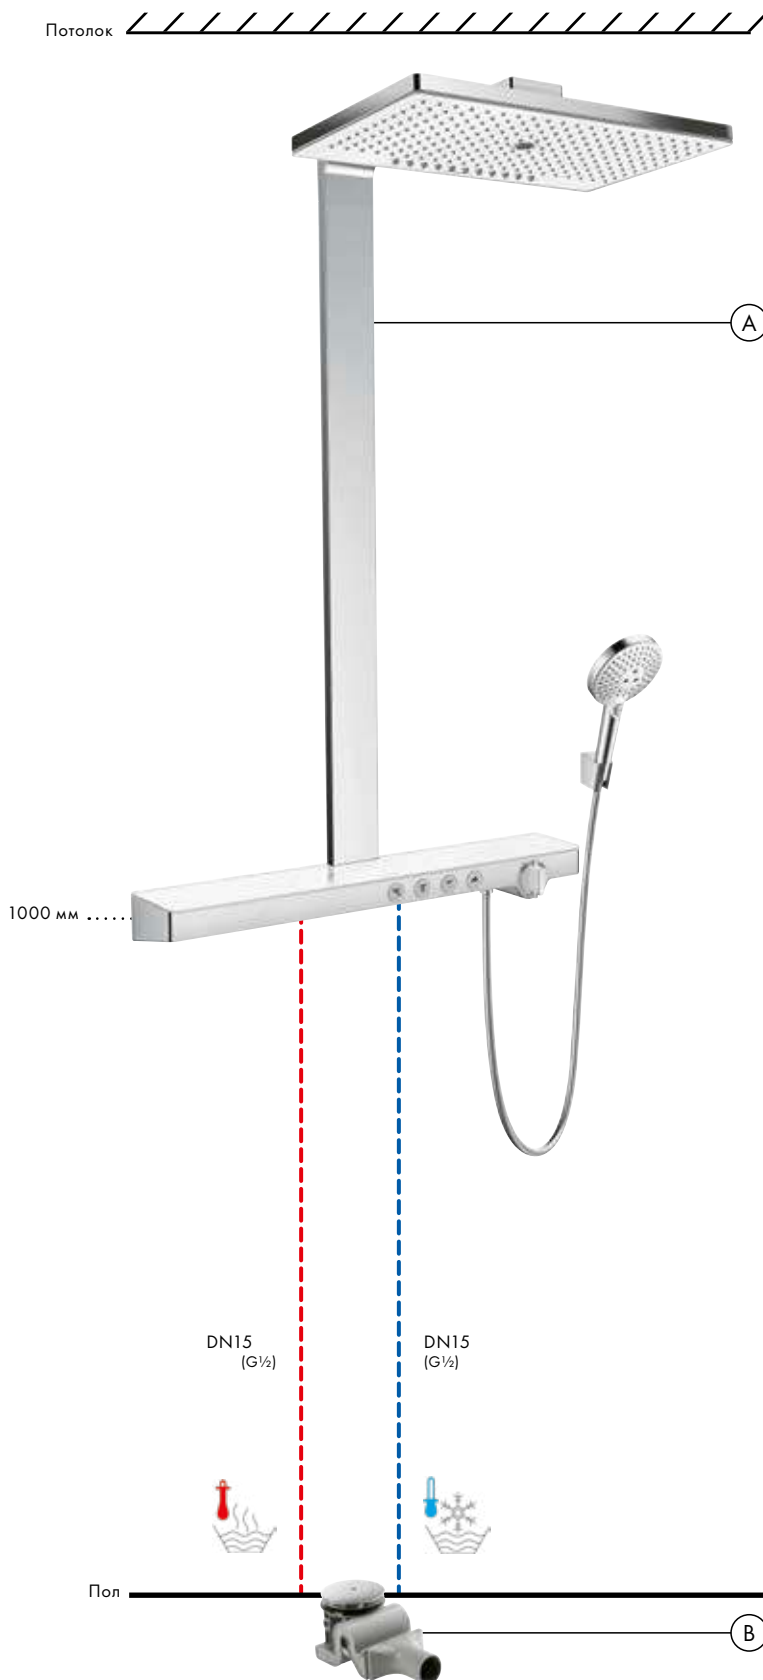

Showerpipe внешнего монта ж :

Rainmaker Select 460 3jet Showerpipe

Компоненты

Смесители

Ⓐ **Rainmaker Select**
Showerpipe 460 3jet
с термостатом
27106, -400

Ⓑ **Raindrain**
Готовый набор для слива 90 XXL
60067, -000

Возможны и другие варианты