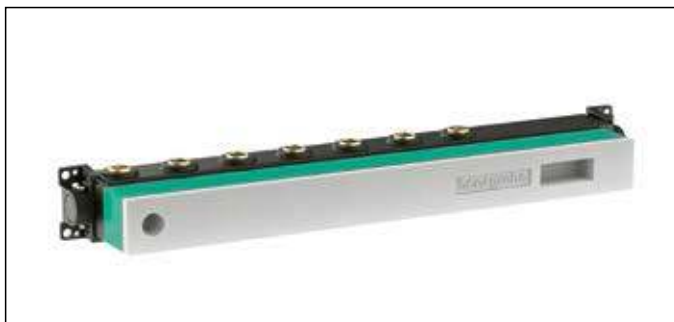

Скрытая часть, 5 потребителей