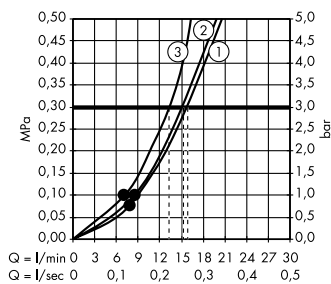

Обозн чения

- ① RainAir
- ② RainFlow
- ③ RainAir + RainFlow

Гр фикр сход воды

Raindance Rainfall
 Верхний душ 180 2jet # 28433, -000

Гр фикр сход воды

Raindance Select S
 Ручной душ 120 3jet # 26530, -400

Обозн чения