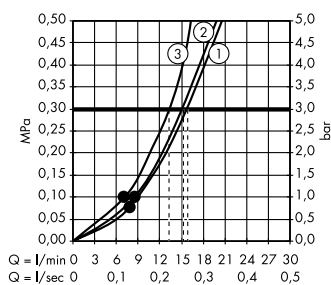

График расхода воды

Raindance Select S

Ручной душ 120 3jet
26530, -000