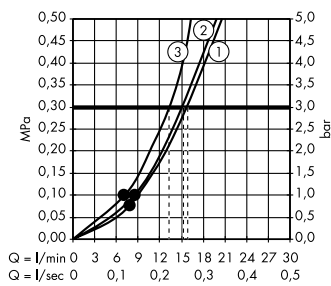

Гр фикр сход воды

Raindance Select S
Ручной душ 120 3jet # 26530, -400

Обозн чения

- ① RainAir
- ② Rain
- ③ Whirl