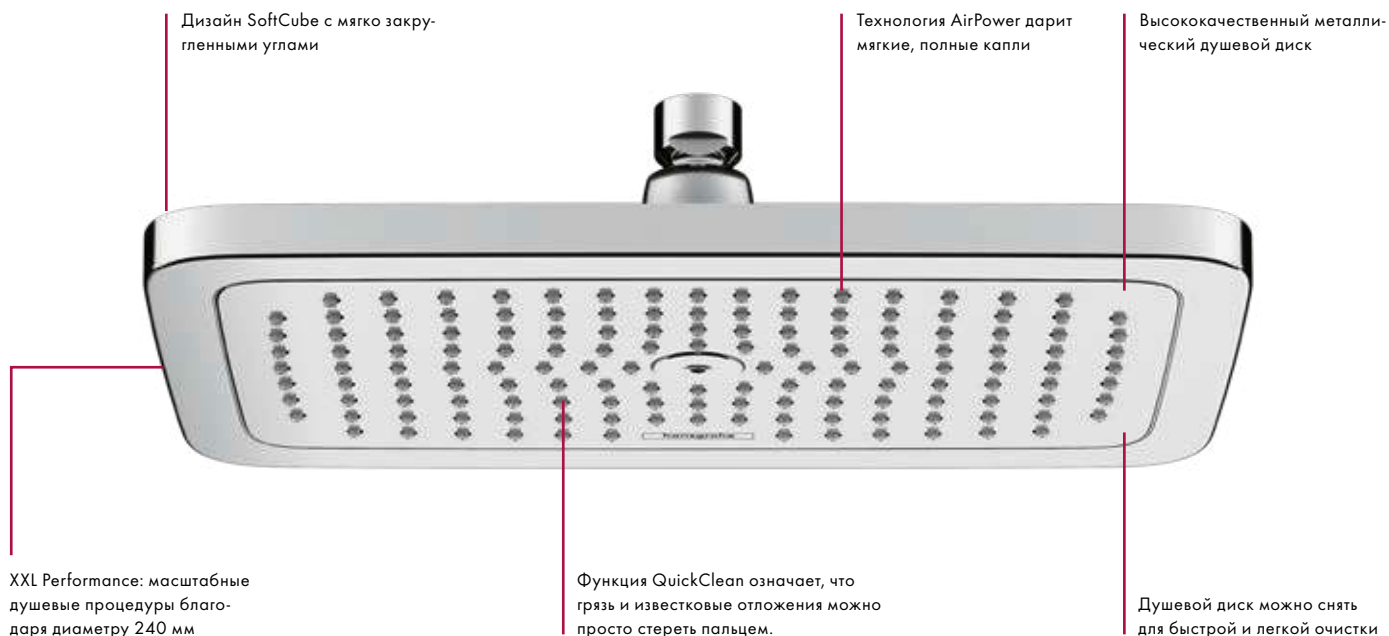

Croma E Верхний душ

НОВИНКА

Королевское предложение

Croma E Верхний душ

Дизайн SoftCube: все элементы в едином дизайне.

AirPower: полные, легкие и мягкие капли для роскошного душа.

Преимущества

- Комфортные и безопасные душевые процедуры
- 280 мм шириной для впечатляющего душа
- Быстрая очистка с QuickClean
- Простота использования с технологией Select
- Высококачественный продукт в современном дизайне
- Отличное соотношение цены и качества