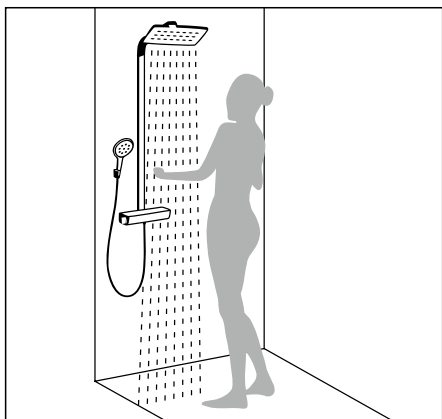

Ручно душ и душевой бор

Базовое решение – простая установка и приятные душевые процедуры.

Верхний душ

Модели с очень большими душевыми дисками обеспечивают дополнительный комфорт.

Душевая семья

Решения скрытого монтажа для индивидуального дизайна душа. Включая каскадный душ и душевые форсунки, чьи струи окутывают вас со всех сторон.