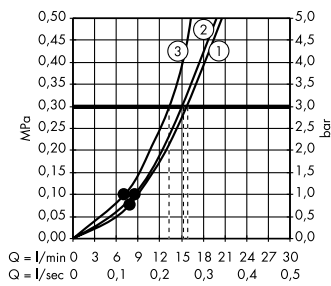

График расход воды

Рaindance Select S

Ручной душ 120 3jet
26530, -400