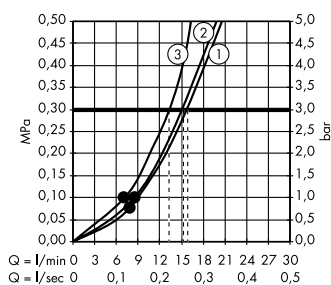

График расход воды

Raindance Select S

Ручной душ 120 3jet
26530, -400

Обозначения

- Ⓐ RainAir
- Ⓑ Rain
- Ⓒ Whirl