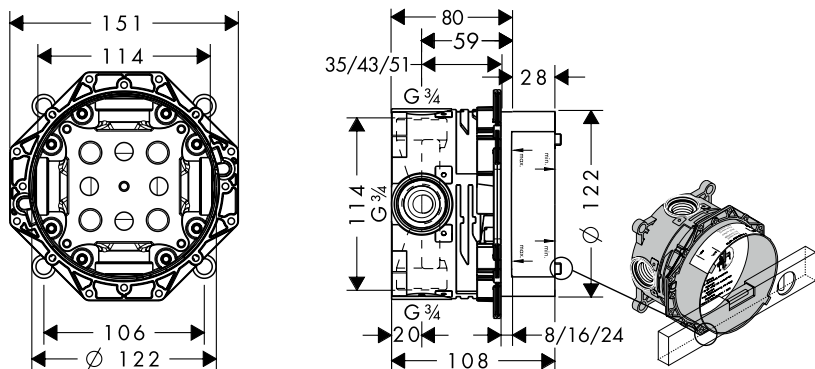

Технические детали, советы по сборке, информация по монтажу

iBox universal, Вид спереди и сбоку

#01800180

Рабочее давление:	макс. 1 МПа
Рекомендуемое раб. давление:	0,1-0,5 МПа
Тестовое давление:	1,6 МПа (1 МПа = 10 bar = 147 psi)
Температура горячей воды:	макс. 80 °С
Рекомендуемая температура горячей воды:	65 °С
Размеры подключения:	G 3/4
Подключение:	холодная справа, горячая слева
Свободное течение при:	0,3 МПа
Смеситель/ванны, вывод на ванну:	31 л/мин
Смеситель/ванны, вывод на душ:	24 л/мин
Смеситель для душа:	32 л/мин
Термостат:	43 л/мин
Термостат с запорным вентилем:	26 л/мин
Термостат с запорным и переключающим вентилем:	26 л/мин
Термостат Highflow:	48 л/мин
Контрольная метка:	DVGW, SVGW

Советы по черновому монтажу

Установите скрытую часть таким образом, чтобы подключение горячей воды было слева, а холодной – справа.
Глубина установки: от 80 мм до 108 мм.

Удлинитель скрытой части 25 мм для установки в стены повышенной толщины:

13595000

Удлинитель внешней части 22 мм:

- # 13596000 для декоративных розеток диаметром 170 мм
- # 13597000 для декоративных розеток диаметром 150 мм
- # 15597000 для PuraVida размером 155 x 155 мм
- # 13593000 для ShowerSelect
- # 13601000 для ShowerSelect с FixFit и держателем
- # 13604000 для ShowerSelect со стеклянной поверхностью

Скрытую часть можно установить с учетом существующих монтажных условий. iBox universal подходит для установки в душевой и над ванной. Для монтажа с однорычажным смесителем для раковины приоритетным считается нижний вывод (вывод 1). Для установки в душевой неиспользуемый вывод должен быть закрыт заглушкой.

Симметричная установка по кругу: iBox universal можно установить горизонтально или вертикально.

Исключение: установка смесителя для раковины с защитной комбинацией – возможна только вертикальная установка.

Промывка

Промыть установку нужно в соответствии с DIN 1988/EN 1717, часть 2. Стрелки на промывочном блоке показывают, какой ввод соединен с каким выводом трубы, например, холодная вода подведена к выводу 1, горячая – к выводу 2. Если используется только вывод 1, промывочный блок нужно повернуть на 90° после первой промывки.