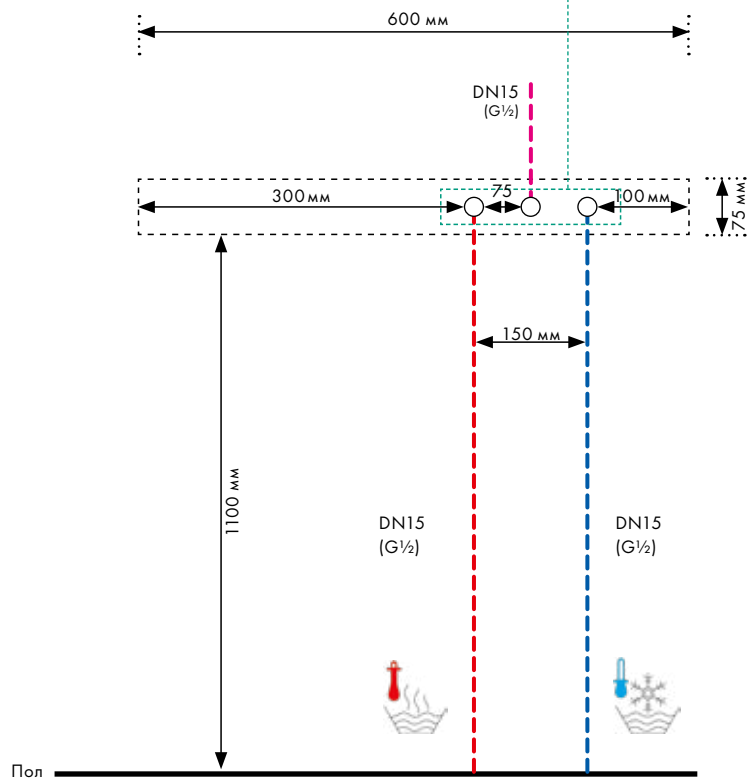

Уст новк термост т для душ ShowerTablet 600 Universal

Термостат ShowerTablet 600 Universal также использует скрытое подсоединение (G $\frac{1}{2}$) для управления верхним душем с одним типом струи. Однако в отличие от ShowerTablet Select 700 для его установки

требуется скрытая часть. Поворотные рукоятки на передней поверхности термостата очень удобны, как и полочка для хранения принадлежностей длиной 600 мм.

ShowerTablet

Термостат ShowerTablet 600, для 2 потребителей, ВМ # 13108, -000, -400

Комбинированный монтаж для 2 потребителей: ShowerTablet Select 600 подключается к уже существующим подводам воды (G $\frac{1}{2}$) с помощью скрытой части, которую нужно заказывать отдельно. Указанные размеры – это расстояние между трубами холодной и горячей воды и до трубы для подачи смешанной воды к верхнему душу. Сам верхний душ можно разместить где угодно в душевой зоне.