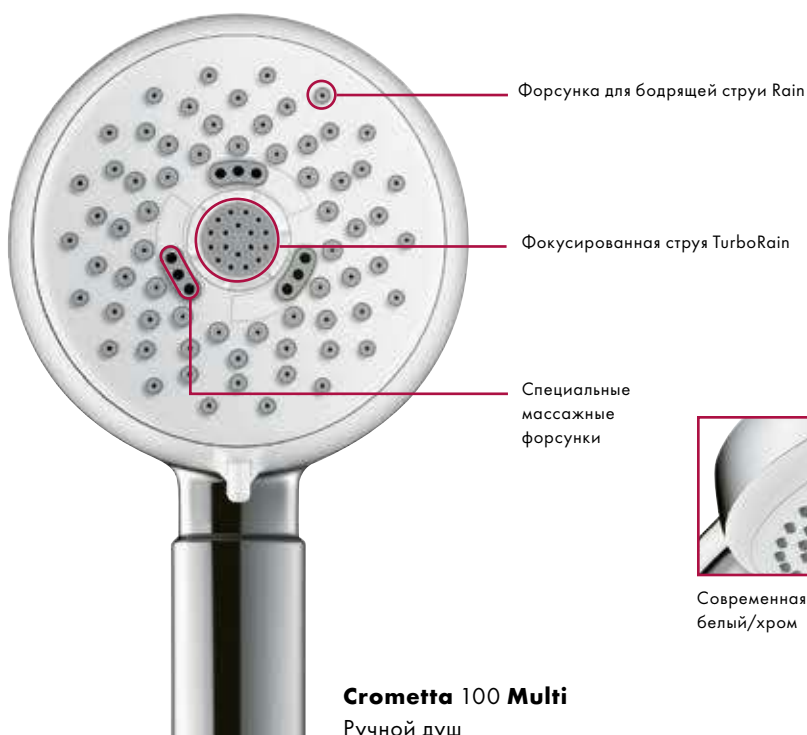

Ручной душ Crometta 100

Н стоящий диз йн по привлек тельной цене

- (1) **Rain:** Бодрящий дождь.
 (2) **TurboRain:** Самая мощная из всех струй Rain для интенсивного, освежающего душа.
 (3) **Massage:** Интенсивная, пульсирующая струя.