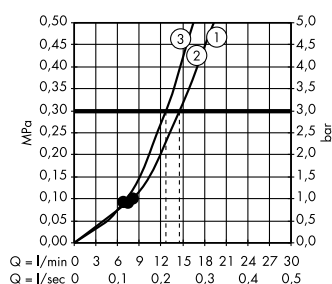

Скрытый монтаж ж под борт в нны

sBox для ванны

Компоненты

Смесители

1. **(A) Metropol**
   Смеситель для ванны, однорычажный, с рычаговой рукояткой, со встроенной защитной комбинацией, CM # 32546, -000
   Скрытая часть iBox universal # 01800180

1. **(B) sBox**
   Внешняя часть с прямоугольной розеткой # 28010, -000

1. **sBox**
   Скрытая часть sBox для ванны, монтаж на край ванны или плитку # 13560180

Души

1. **(C) Raindance Select E**
   Ручной душ 120 3jet # 26520, -000
2. **(D) Exafill S**
   Готовый набор: излив на ванну с набором для слива и перелива для стандартных ванн # 58113, -000

График расход воды

Raindance Select E

Ручной душ 120 3jet
26520, -000

Обозначения

- ① RainAir
  ② Rain
  ③ Whirl