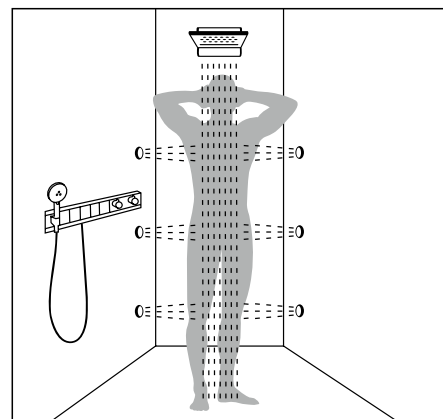

Ручно душ и душевой бор

Базовое решение – простая установка и приятные душевые процедуры.

Верхний душ

Модели с очень большими душевыми дисками обеспечивают дополнительный комфорт.

Душевая семья

Решения скрытого монтажа для индивидуального дизайна душа. Включая каскадный душ и душевые форсунки, чьи струи окутывают вас со всех сторон.