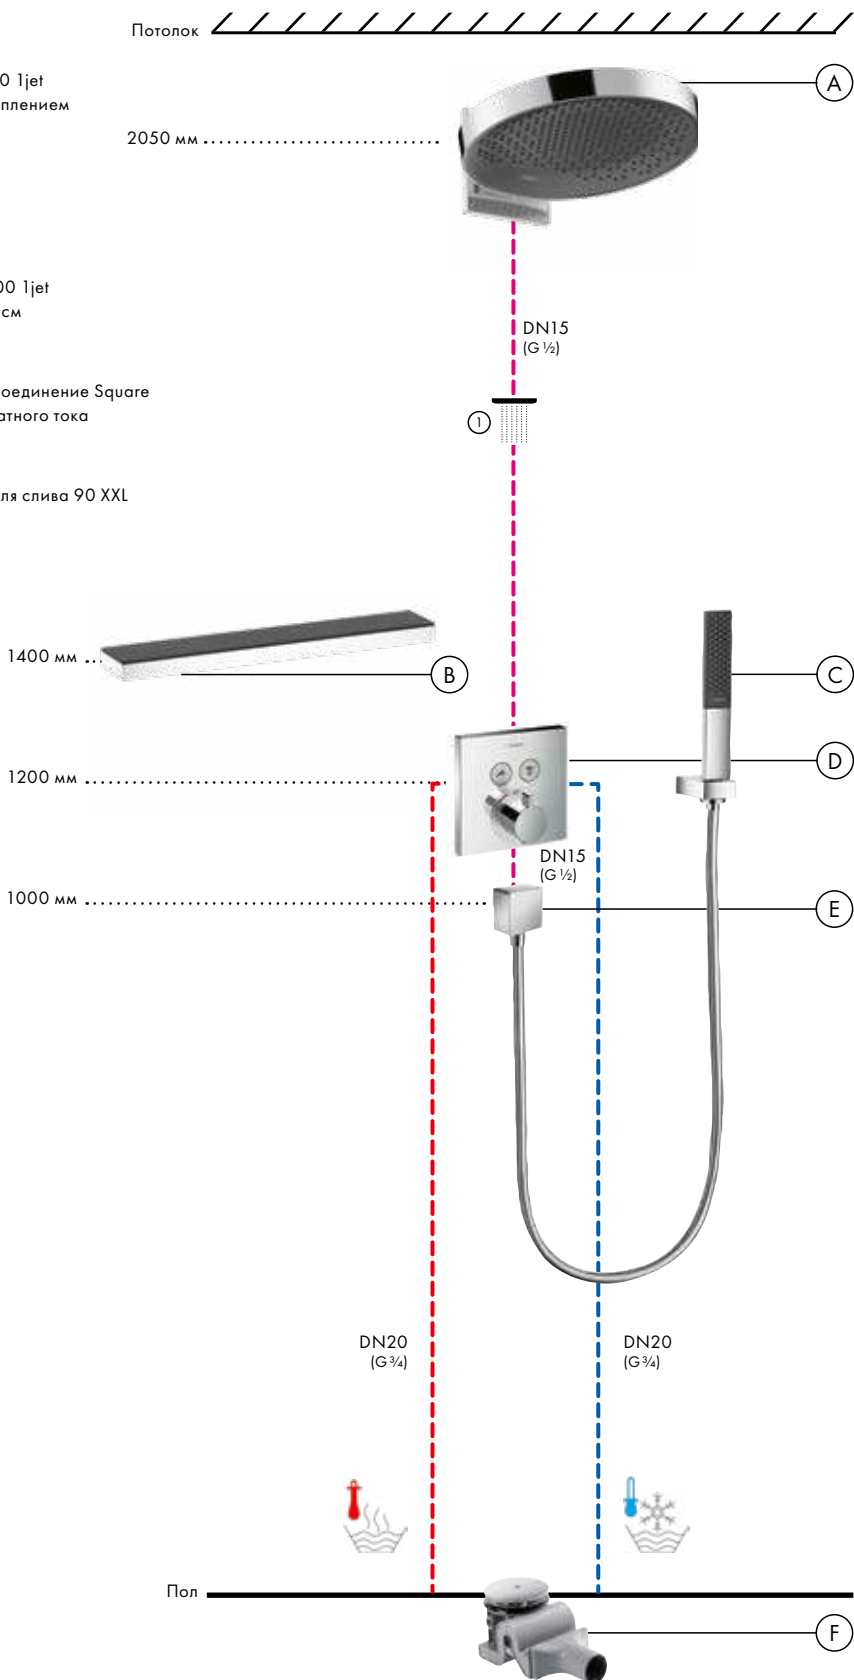

Гр фикр сход воды

Rainfinity

Душевой набор с держателем 100 1jet со шлангом 160 см
26856, -700