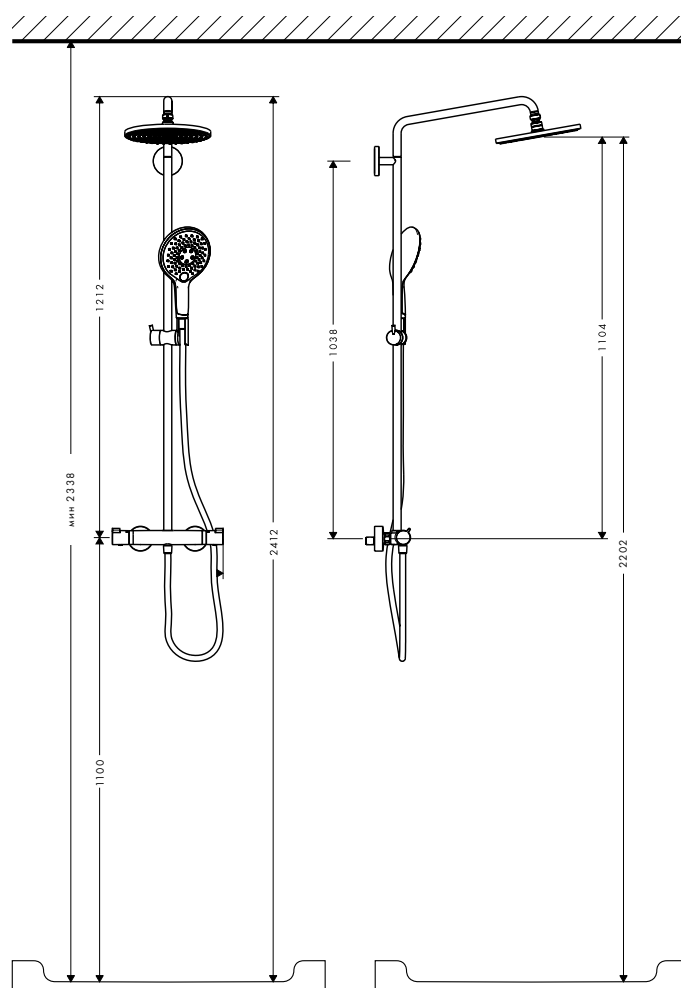

Showerpipe с круглой трубой – возможность регулиров ть высоту

Независимо от высоты потолка и расположения выводов воды, многие Showerpipe с круглыми трубами можно разместить на нужной высоте. Круглую

трубу можно укоротить до требуемой длины с ее нижнего конца, это значит, что можно получить изделие, соответствующее индивидуальным потребностям.

Высот потолок А