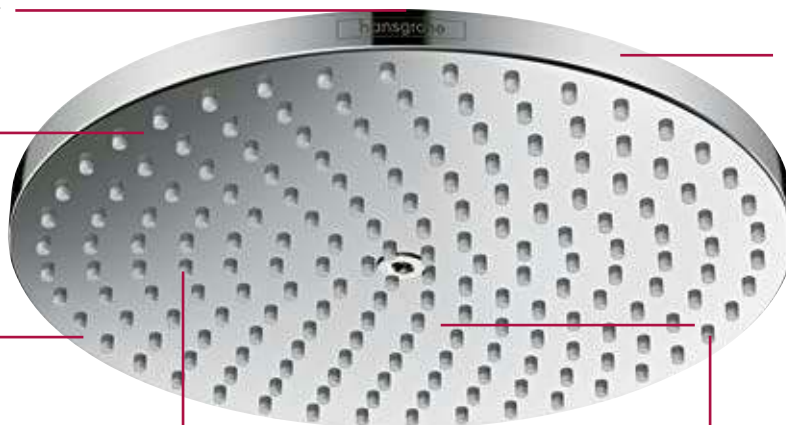

Высококачественный металлический душевой диск

PowderRain отличается от обычных режимов. Одна форсунка имеет шесть тонких отверстий (вместо одного) для того, чтобы рассеять воду в тысячи микрокапель, которые мягко падают на кожу и обволакивают тело водяным коконом