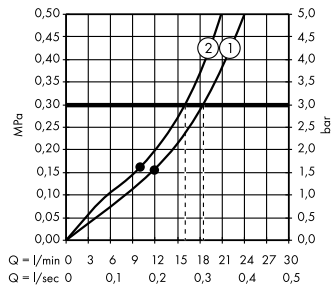

Скрытый монтаж, 3 потребителя:

Термостат скрытого монтажа ShowerSelect, верхний душ Rainmaker Select 460 2jet и ручной душ Raindance Select S 120 3jet

Компоненты

Смесители

- **(C) ShowerSelect Glass**
  Запорный вентиль для 3 потребителей, стеклянный, CM # 15736, -400
  Скрытая часть iBox universal # 01800180
- **(D) ShowerSelect Glass**
  Термостат HighFlow, стеклянный, CM # 15734, -400
  Скрытая часть iBox universal # 01800180

Альтернатива:

ShowerSelect S
Термостат HighFlow, CM # 15741, -000

ShowerSelect S
Запорный вентиль, для 3 потребителей, CM # 15745, -000

Isiflex
Душевой шланг 160 см с регулировкой напора # 28248, -000

Души

- **(A) Rainmaker Select**
  Верхний душ 460 2jet с держателем 46,1 см # 24005, -400
  Скрытая часть iBox universal # 01800180
- **(B) Raindance Select S**
  Ручной душ 120 3jet # 26530, -400
  FixFit
  Шланговое подключение Square с держателем # 26486, -000
  Isiflex
  Душевой шланг 125 см # 28272, -000
- **(E) Готовый набор для слива 90 XXL**
  # 60067, -000

Альтернатива:

Raindance Rainfall
Верхний душ 180 2jet # 28433, -000

Гр фикр сход воды

Rainmaker Select
Верхний душ 460 2jet с держателем # 24005, -400