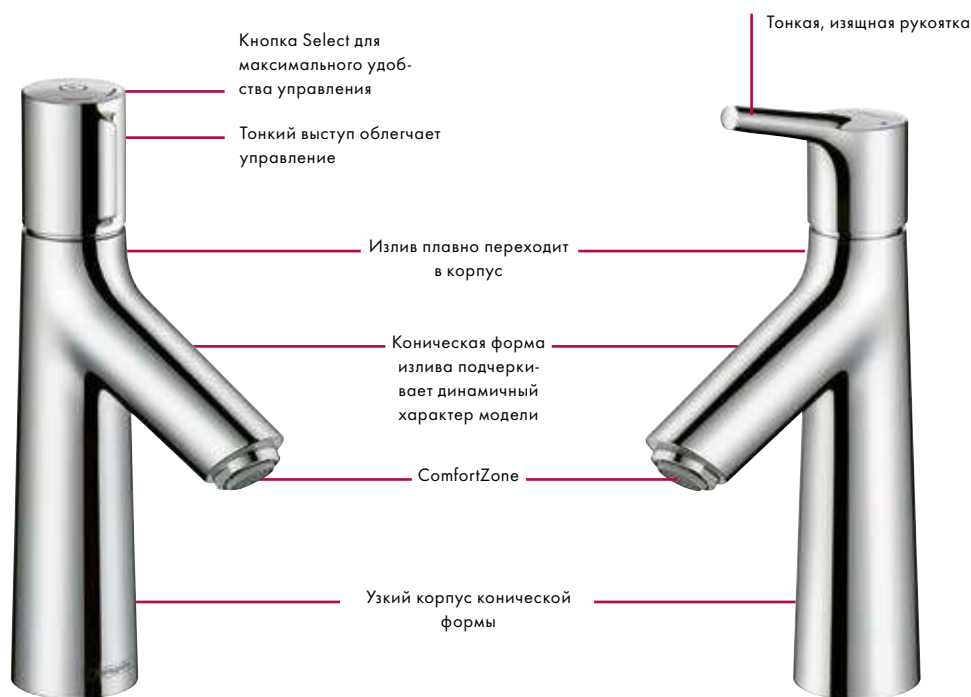

Talis Select S/Talis S

Здесь объединяются форма и функциональность