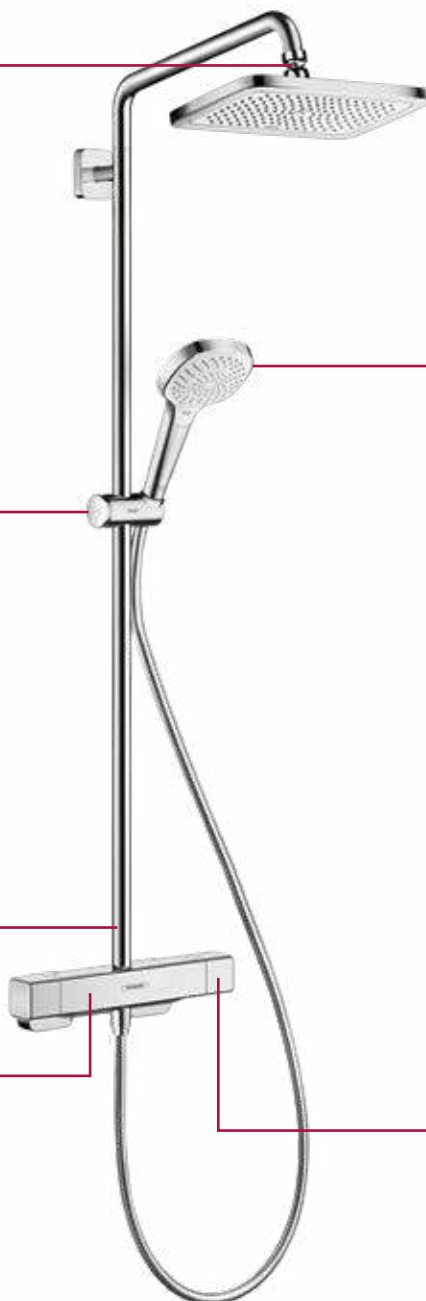

Croma E Душевая система Showerpipe

НОВИНКА

Много простр нств для роскошного душ

Больше свободы движения: можно поворачивать и регулировать угол наклона

Практичный держатель для душа: высоту можно легко регулировать одним нажатием кнопки

Душевая система Showerpipe для ванны: легко переключаться между ручным и верхним душем с помощью регулятора на штанге

Технология охлаждения CoolContact гарантирует, что корпус термостата всегда прохладный и поэтому безопасный

Croma E 280
Душевая система Showerpipe

SoftCube: все элементы в едином дизайне

AirPower: полные, легкие и мягкие капли для роскошного душа

Croma Select E 100 Multi: ручной душ с технологией Select – переключайтесь между тремя типами струй

Rain: Прекрасно смывает шампунь с волос

IntenseRain: Интенсивная струя воды помогает взбодриться

TurboRain: Самая мощная из всех струй Rain для интенсивного, освежающего душа

Душевая система Showerpipe:

легко переключаться между ручным и верхним душем на термостате

Преимущества

- Комфортное принятие душа со стабильной температурой благодаря функциям SafetyStop и CoolContact
- Легко чистить благодаря функции QuickClean и съемному душевому диску
- Высококачественный продукт в современном и привлекательном дизайне
- Мгновенное переключение между верхним и ручным душами в системе Showerpipe
- Отличное соотношение цены и качества