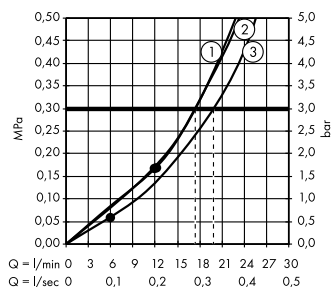

Скрытый монтаж ж, 5 потребителей:

Термостат скрытого монтажа RainSelect, верхний душ Rainmaker Select 580 3jet, ручной душ Raindance Select S 120 3jet и боковые форсунки PuraVida 100

Компоненты

Смесители

(D) RainSelect
Термостат для 5 потребителей, СМ
15358, -400

RainSelect
Скрытая часть RainSelect
для 5 потребителей
15313180

Гр фикр сход воды

Rainmaker Select
Верхний душ 580 3jet
24001, -400