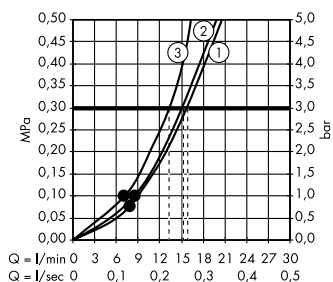

Комбинированный монтаж, установка и дизайн:

Термостат комбинированного монтажа ShowerTablet 600 и ручной душ Raindance Select S 120 3jet

Компоненты

Смесители

- Ⓐ **ShowerTablet**
  Термостат 600, BM
  # 13109, -400

  Скрытая часть термостата ShowerTablet 600 для 2 потребителей
  # 13129180

Души

- Ⓑ **Raindance Select S**
  Ручной душ 120 3jet
  # 26530, -400

  Держатель ручного душа Porter S
  # 28331, -000

  Isiflex
  Душевой шланг 125 см
  # 28272, -000
- Ⓒ **Exafill**
  Готовый набор: излив на ванну с набором для слива и перелива для стандартных ванн
  # 58123, -000

График расхода воды

Raindance Select S

Ручной душ 120 3jet
26530, -400