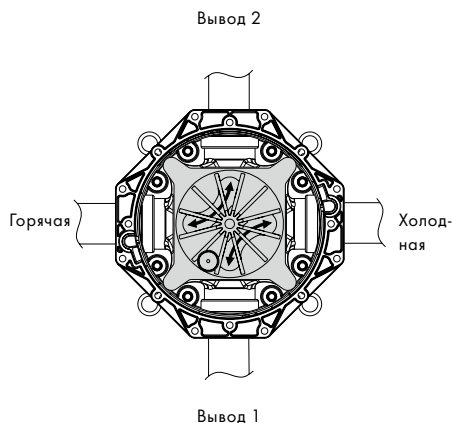

Технические детали, советы по сборке, информация по монтажу

iBox universal, Вид спереди и сбоку

#01800180

Рабочее давление:	макс. 1 МПа
Рекомендуемое раб. давление:	0,1-0,5 МПа
Тестовое давление:	1,6 МПа (1 МПа = 10 bar = 147 psi)
Температура горячей воды:	макс. 80 °С
Рекомендуемая температура горячей воды:	65 °С
Размеры подключения:	G 3/4
Подключение:	холодная справа, горячая слева
Свободное течение при:	0,3 МПа
Смеситель/ванны, вывод на ванну:	31 л/мин
Смеситель/ванны, вывод на душ:	24 л/мин
Смеситель для душа:	32 л/мин
Термостат:	43 л/мин
Термостат с запорным вентилем:	26 л/мин
Термостат с запорным и переключающим вентилем:	26 л/мин
Термостат Highflow:	48 л/мин
Контрольная метка:	DVGW, SVGW

Советы по черновому монтажу

Установите скрытую часть таким образом, чтобы подключение горячей воды было слева, а холодной – справа.
Глубина установки: от 80 мм до 108 мм.

Удлинитель скрытой части 25 мм для установки в стены повышенной толщины:

13595000

Удлинитель внешней части 22 мм:

- # 13596000 для декоративных розеток диаметром 170 мм
- # 13597000 для декоративных розеток диаметром 150 мм
- # 15597000 для PuraVida размером 155 x 155 мм
- # 13593000 для ShowerSelect
- # 13601000 для ShowerSelect с FixFit и держателем
- # 13604000 для ShowerSelect со стеклянной поверхностью

Скрытую часть можно установить с учетом существующих монтажных условий. iBox universal подходит для установки в душевой и над ванной. Для монтажа с однорычажным смесителем для раковины приоритетным считается нижний вывод (вывод 1). Для установки в душевой неиспользуемый вывод должен быть закрыт заглушкой.

Симметричная установка по кругу: iBox universal можно установить горизонтально или вертикально.