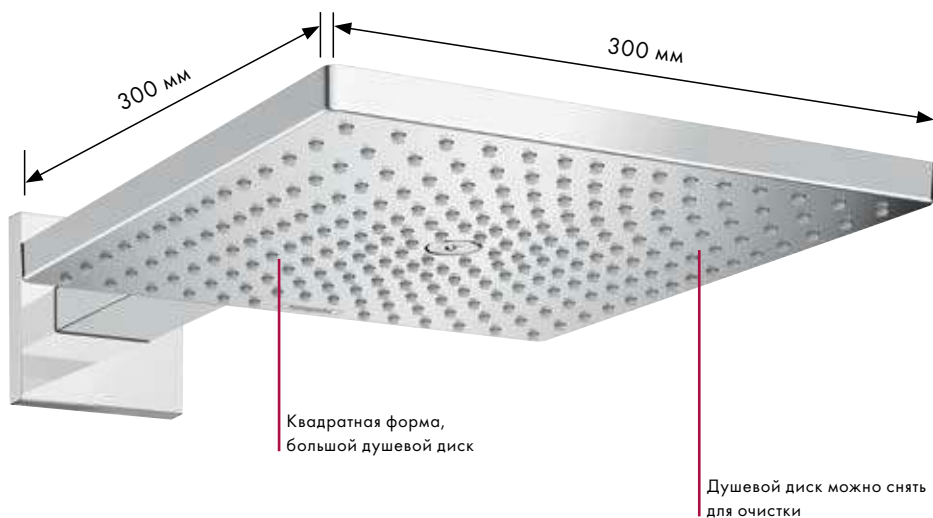

Raindance E 300 Air 1jet Верхний душ

Квадратный, элегантный, стильный