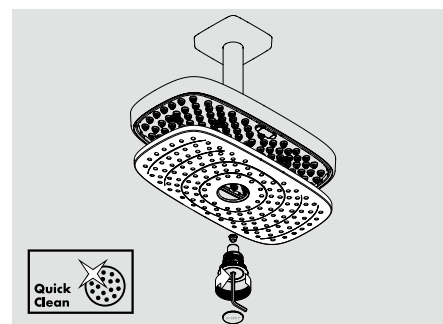

Простой уход: Благодаря технологии QuickClean силиконовые форсунки можно очистить, просто проведя по ним рукой. Съемный душевой диск можно мыть даже в посудомоечной машине.

Преимущества

- 3 типа струй в одном верхнем душе: нежная струя RainAir, мощная струя Rain и массажная струя RainStream
- Кнопка Select расположена в центре душевого диска
- Простая смена типа струи – с RainAir на Rain и наоборот – одним нажатием на кнопку
- Простой уход: металлический душевой диск можно мыть даже в посудомоечной машине