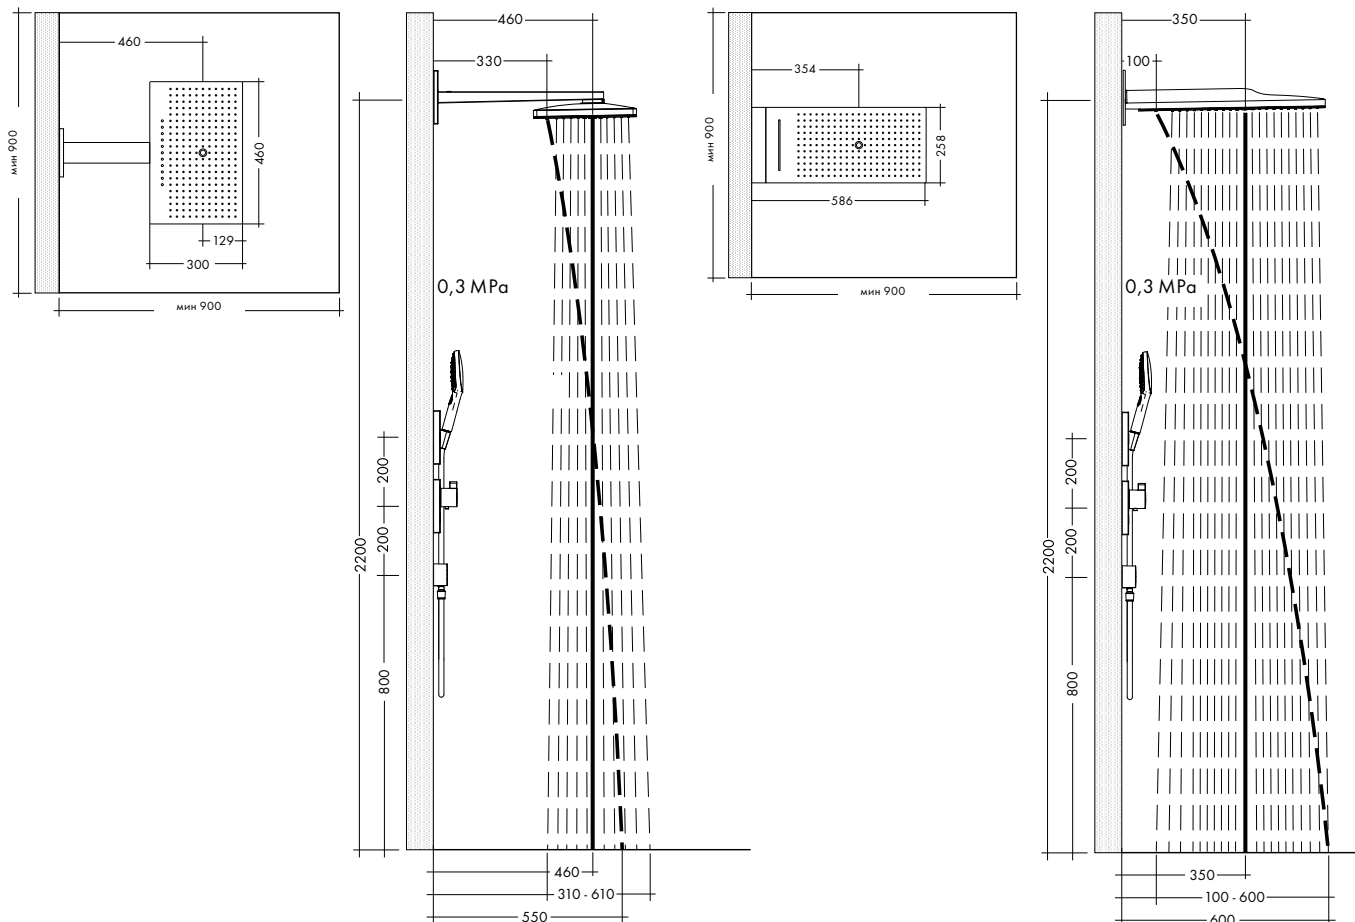

Н стeнный монт ж

Пожалуйста, при планировании учитывайте размер и дизайн душевой кабины, а также направленность форсунок и зоны распыления отдельных типов струй.

Все размеры указаны в мм