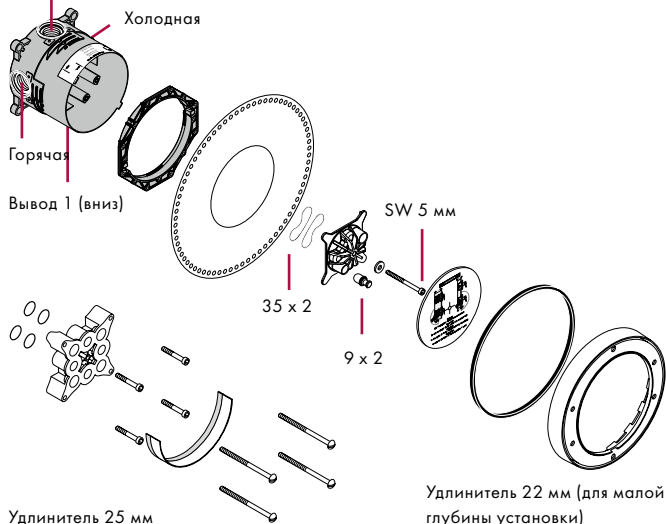

Вывод 2, например, на душ (вверх)

Холодная

Горячая

Вывод 1 (вниз)