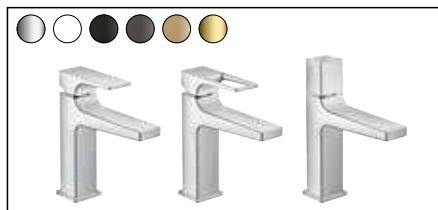

Metropol

НОВИНКА

Безупречный геометрический дизайн для чистого удовольствия. Подробную информацию вы найдете на стр. 206.