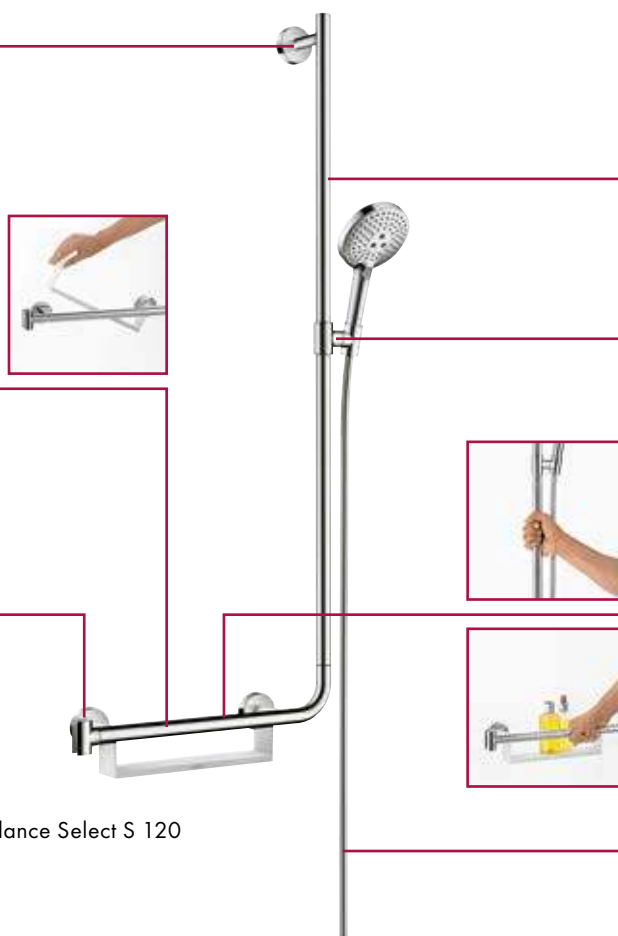

Unica 'Comfort

Все что вы хотели – и дежность и комфорт

Ассортимент Unica 'Comfort – это удобное, практичное решение для любой ванной комнаты. А надежные, долговечные материалы делают его идеальным предложением для проектного бизнеса, особенно отелей. Крепкая душевая штанга

может похвастаться прочностью на разрыв до 200 кг, что позволяет использовать ее и как поручень. Толстая (25 мм) хромированная штанга из латуни и металлические настенные крепежи обеспечивают надежную поддержку и крепко фиксируют

штангу к стене. Поручень, полка, подножка и ручной душ Raindance Select S 120 помогут сделать ванную комнату максимально комфортной.

Металлические крепежи для надежной фиксации к стене

Полка из прочного пластика длиной 250 мм позволит с легкостью разместить душевые принадлежности. Полка снимается для очистки

Универсальность. Дополнительный держатель предлагает разные возможности расположения ручного душа – идеально для тех, кто принимает душ сидя

Unica 'Comfort

Душевой набор с ручным душем Raindance Select S 120 и штангой Unica 'Comfort

Прочность: Душевая штанга, полка и поручень в одном

Надежность: Надежный самофиксирующийся металлический держатель с регулируемым углом наклона в пределах 90° – управлять им удобно даже одной рукой

Безопасность: Удобный поручень диаметром 25 мм выдерживает нагрузку до 200 кг

Душевой шланг с упорным подшипником для предотвращения скручивания шланга

Преимущества

- Самофиксирующийся держатель позволяет управлять им одной рукой
- Простое переключение типов струй с помощью кнопки Select
- Плавная регулировка угла наклона держателя в пределах 90°
- Выдерживает нагрузку до 200 кг
- Комбинация полки, поручня и держателя – компактное решение для ванной
- Съемная полка из прочного белого пластика предлагает много пространства для размещения аксессуаров
- Душевая штанга и поручень – оптимальное решение и для размещения над ванной