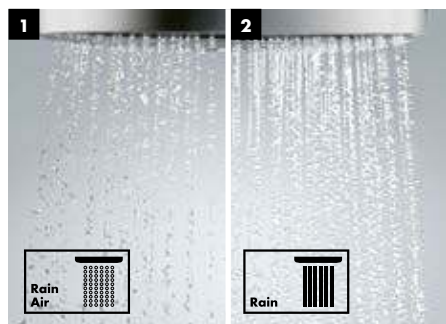

Для смены типа струи – с RainAir на Rain или наоборот – достаточно просто нажать на кнопку

Узкие форсунки для струи Rain

Широкие форсунки для объемной струи RainAir

Параллельно расположенные форсунки для струи RainStream