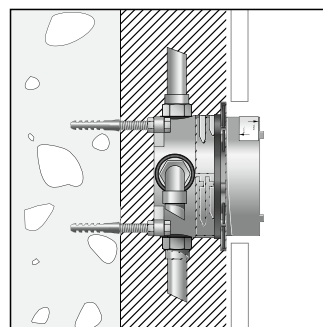

Монтаж перед стеной; здесь с разными прокладками и шурупом-шпилькой М 10