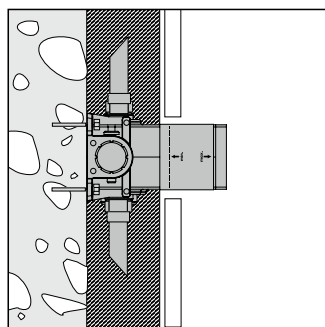

Монтаж перед стеной; здесь с разными прокладками и шурупом-шпилькой М 10

Монтаж на несущей раме

iBox universal

Универсальный блок для всех изделий скрытого монтажа

Скрытая часть iBox universal позволяет спрятать функциональную часть смесителя в стене. Это не только улучшает внешний вид, но и освобождает пространство под душем, а значит, душевые проце-