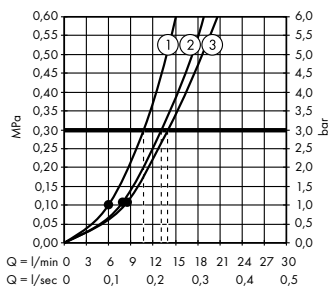

График расход воды

Rainfinity
Ручной душ 130 3jet
26864, -700