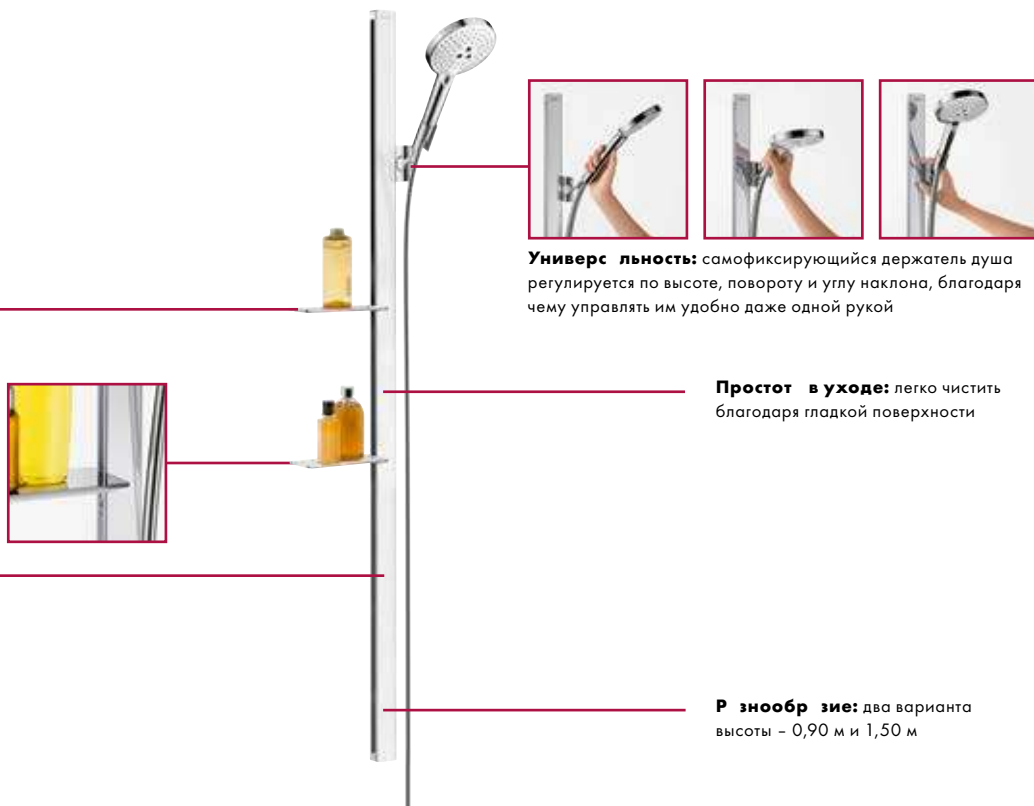

Практичность: интегрированная стеклянная полка для душевых принадлежностей, высоту расположения можно выбрать во время монтажа

Уникальность: штанга со стеклянным покрытием доступна в 3 вариантах поверхности – «белый/хром», «черный/хром» и «зеркальный хром»

Unica 'E
Душевая штанга

Универсальность: самофиксирующийся держатель душа регулируется по высоте, повороту и углу наклона, благодаря чему управлять им удобно даже одной рукой

Простота в уходе: легко чистить благодаря гладкой поверхности