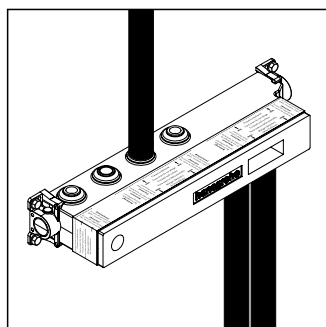

В р и нты монт ж скрытой ч сти RainSelect

Монтаж на стене