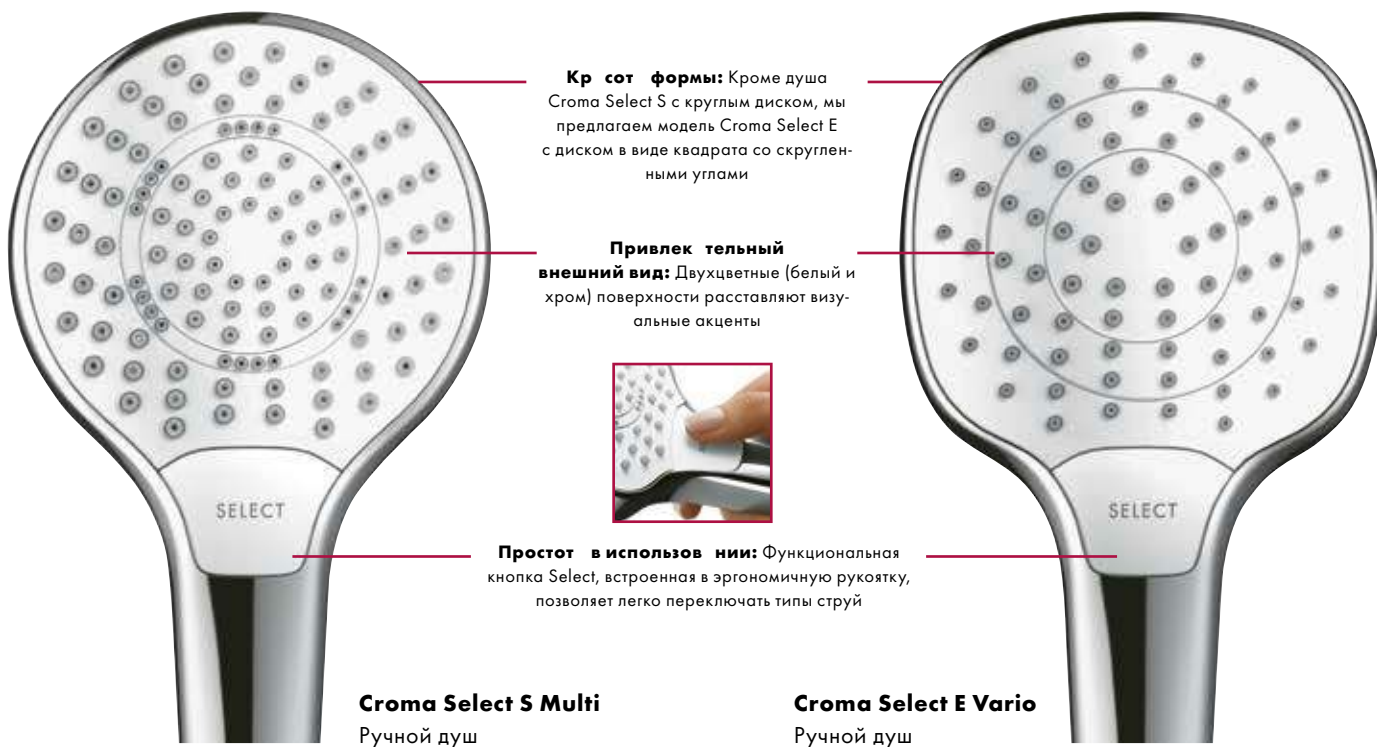

Ручной душ Croma Select

Больше комфорт для каждого

- SoftRain:** Приятная мягкая струя воды.
- IntenseRain:** Интенсивная струя воды помогает взбодриться.
- Massage:** Концентрированная бодрящая струя.

- Rain:** Прекрасно смывает шампунь с волос.
- IntenseRain:** Интенсивная струя воды помогает взбодриться.
- TurboRain:** Самая мощная из всех струй Rain для интенсивного освежающего душа.

Преимущества

- Удобная смена типа струи при помощи технологии Select теперь доступна и в линейке душевых Croma
- Душевой диск диаметром 110 мм с новыми типами струй позволяет удовлетворить любые потребности: просто смыть шампунь, расслабиться вечером или зарядиться энергией утром
- Легко чистится благодаря технологии QuickClean
- Имеется экономичная модель EcoSmart с ограничением расхода до 7 л/мин