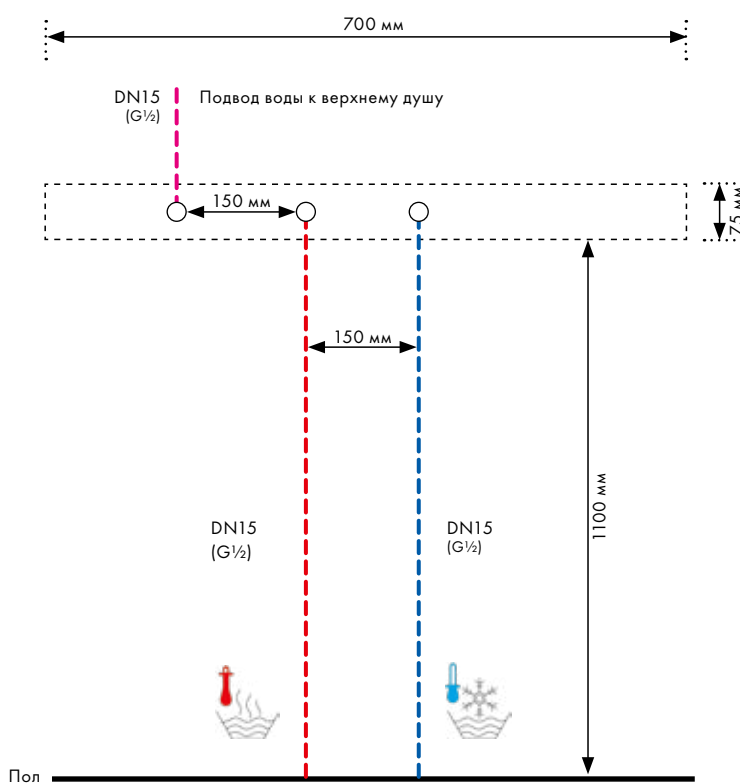

Уст новк ShowerTablet Select 700

Новые ShowerTablet – первые термостаты hansgrohe внешнего монтажа, которые управляют верхними душами с одним типом струи через спрятанный в стене подвод воды G $\frac{1}{2}$. ShowerTablet Select 700 позволяет управлять душами простым нажатием кнопки. Инновационный комбинированный

монтаж – настоящая изюминка, как с точки зрения технологий, так и внешнего вида. Длинная (700 мм) полка предлагает пространство для хранения душевых принадлежностей и проста в уходе благодаря высококачественной стеклянной поверхности.

ShowerTablet Select

Термостат универсальный,
для 2 потребителей
13184, -000, -400

Комбинированный монтаж для 2 потребителей: ShowerTablet Select 700 подключается к существующим подводам воды (G $\frac{1}{2}$). Указанные размеры – это расстояние между трубами холодной и горячей воды и до трубы для подачи смешанной воды к верхнему душу. Сам верхний душ можно разместить в любой точке душевой зоны.