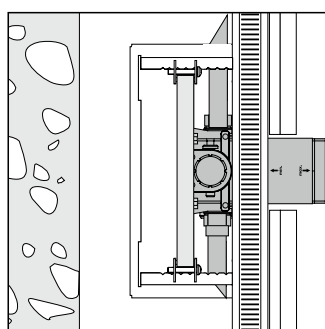

Монтаж перед стеной; здесь с разными прокладками и шурупом-шпилькой М 10

Монтаж на несущей раме

iBox universal

Универсальный блок для всех изделий скрытого монтажа

Скрытая часть iBox universal позволяет спрятать функциональную часть смесителя в стене. Это не только улучшает внешний вид, но и освобождает пространство под душем, а значит, душевые проце-