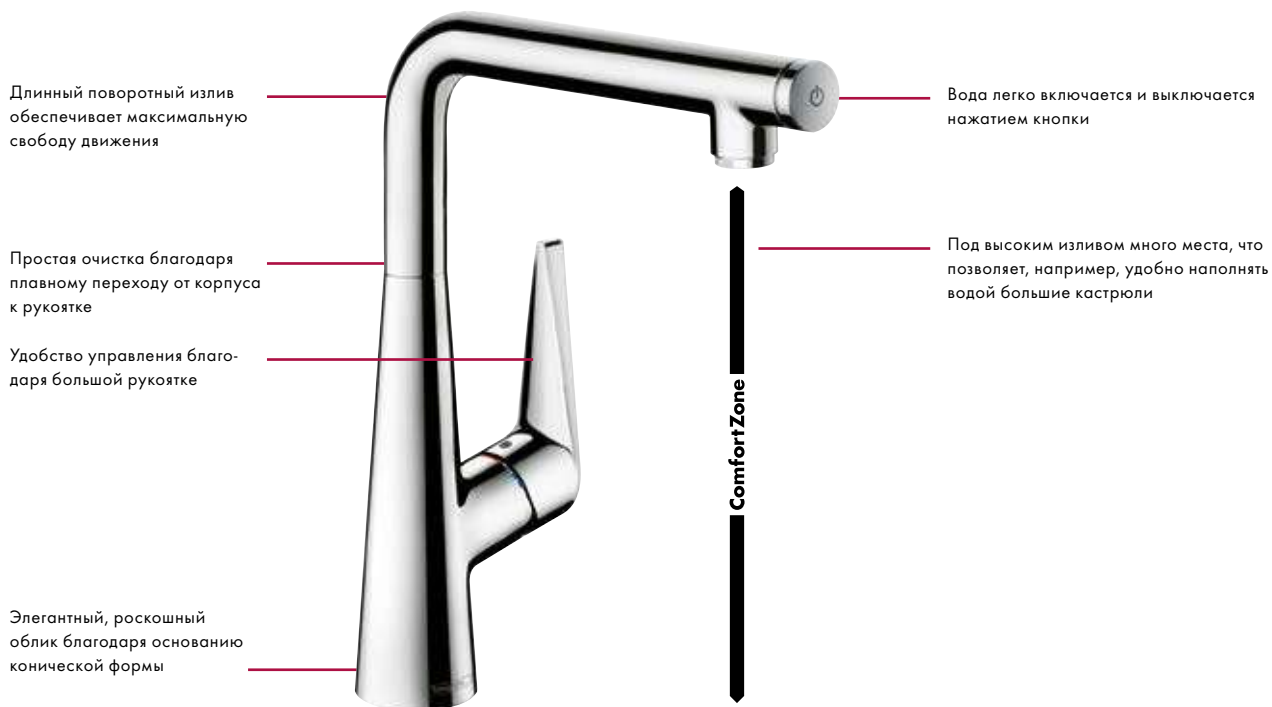

Talis Select M51

Все, что нужно современной кухне

Универсальность: Кнопка Select и выдвижной душ позволяют легко и удобно наполнять емкости, находящиеся даже на значительном расстоянии.