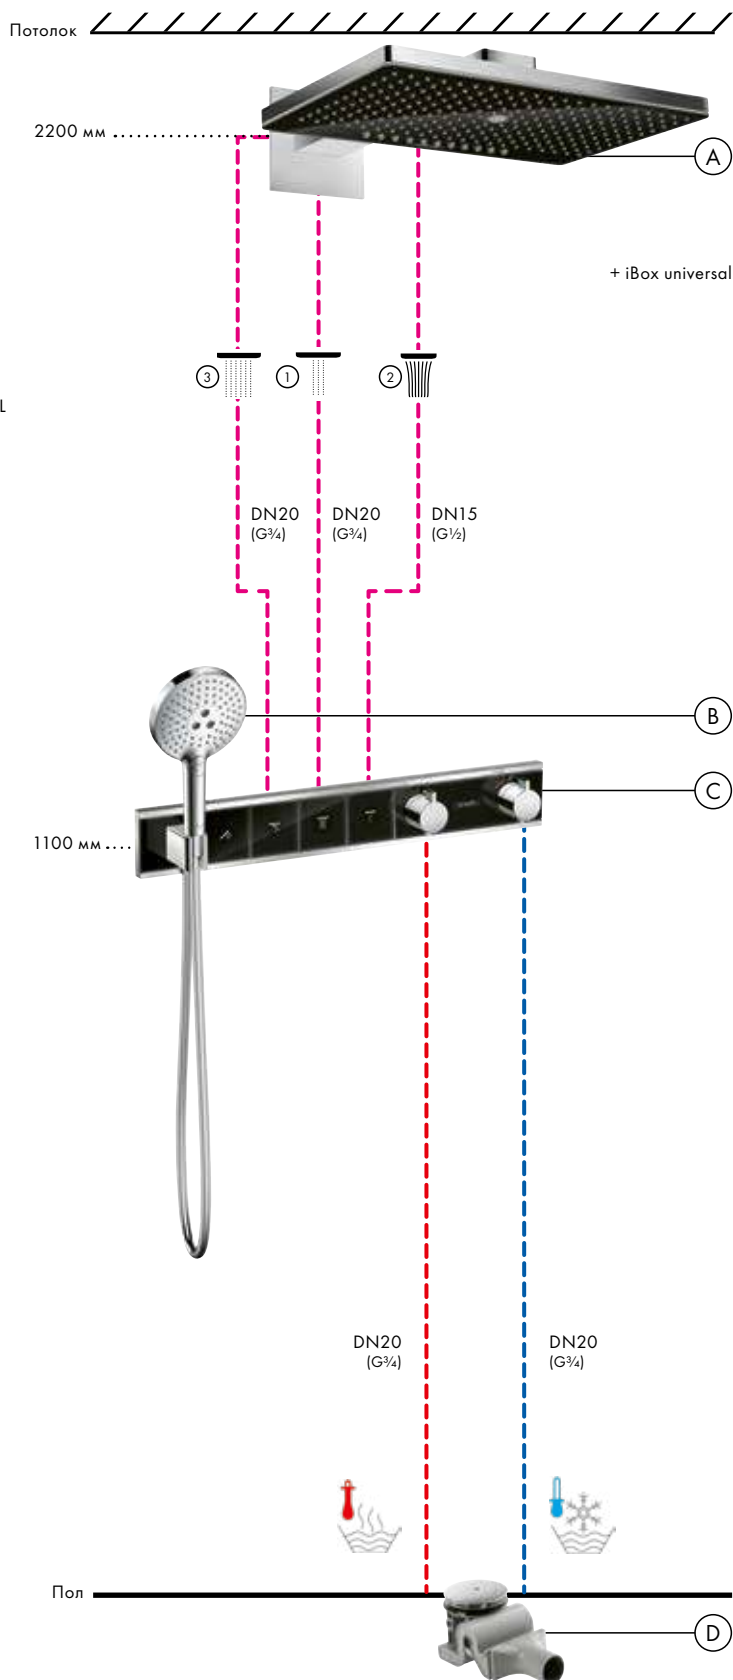

Души

- А **Rainmaker Select**
Верхний душ 460 3jet
с держателем 46,1 см
24007, -600
Скрытая часть iBox universal
01800180
- В **Raindance Select S**
Ручной душ 120 3jet
26530, -000
- Isiflex**
Душевой шланг 125 см
28272, -000
- С **Raindrain**
Готовый набор для слива 90 XXL
60067, -000