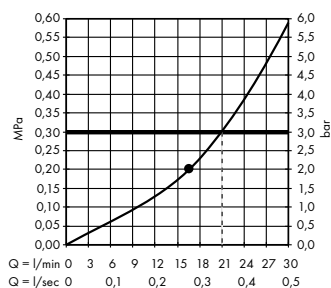

Скрытый монтаж ж, 2 потребителя:

Термостат скрытого монтажа ShowerSelect, верхний душ Rainfinity 360 1jet, ручной душ Rainfinity 100 1jet

Компоненты

Смесители

(D) ShowerSelect
Термостат для 2 потребителей, СМ
15763, -000

RainSelect

Скрытая часть RainSelect для
2 потребителей
15310180

Души

(A) Rainfinity
Верхний душ 360 1jet
с настенным креплением
26230, -700

(B) Rainfinity
Полка 500
26844, -000

(C) Rainfinity
Душевой набор
с держателем 100 1jet
со шлангом 160 см
26856, -700

(E) FixFit
Шланговое подключение Square
с клапаном обратного тока
26455, -000

(F) Raindrain
Готовый набор для слива 90 XXL
60067, -000

Гр фикр сход воды

Rainfinity

Верхний душ 360 1jet с настенным креплением
26230, -700