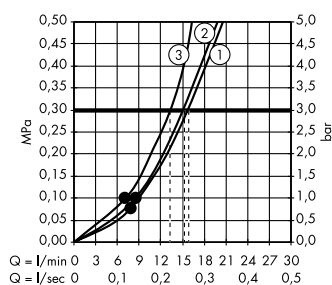

График расхода воды

Raindance Select S
Ручной душ 120 3jet
26530, -000

Обозначения

- (1) RainAir
- (2) Rain
- (3) Whirl