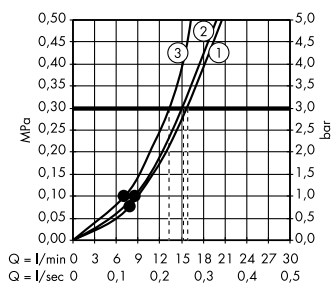

Гр фикр сход воды

Raindance Select S

Ручной душ 120 3jet # 26530, -400

Обозн чения

- ① RainAir
- ② Rain
- ③ Whirl