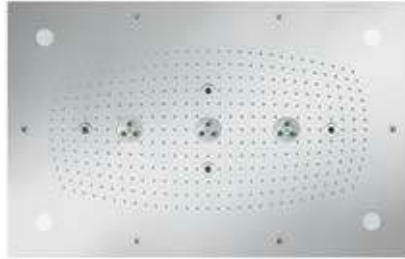

Raindance Rainmaker/Raindance Верхние души