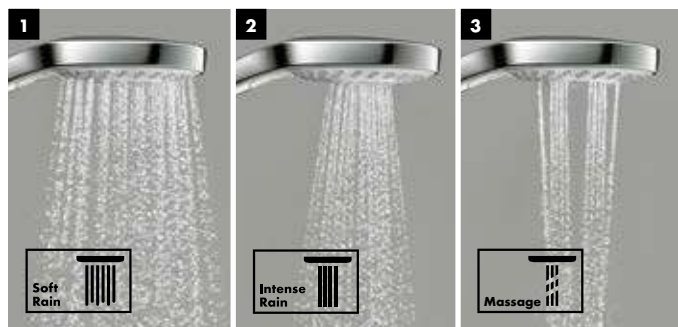

Ручной душ Croma Select

Больше комфорт для каждого

- SoftRain:** Приятная мягкая струя воды.
- IntenseRain:** Интенсивная струя воды помогает взбодриться.
- Massage:** Концентрированная бодрящая струя.

- Rain:** Прекрасно смывает шампунь с волос.
- IntenseRain:** Интенсивная струя воды помогает взбодриться.
- TurboRain:** Самая мощная из всех струй Rain для интенсивного освежающего душа.

Преимущества

- Удобная смена типа струи при помощи технологии Select теперь доступна и в линейке душевых Croma
- Душевой диск диаметром 110 мм с новыми типами струй позволяет удовлетворить любые потребности: просто смыть шампунь, расслабиться вечером или зарядиться энергией утром
- Легко чистится благодаря технологии QuickClean
- Имеется экономичная модель EcoSmart с ограничением расхода до 7 л/мин