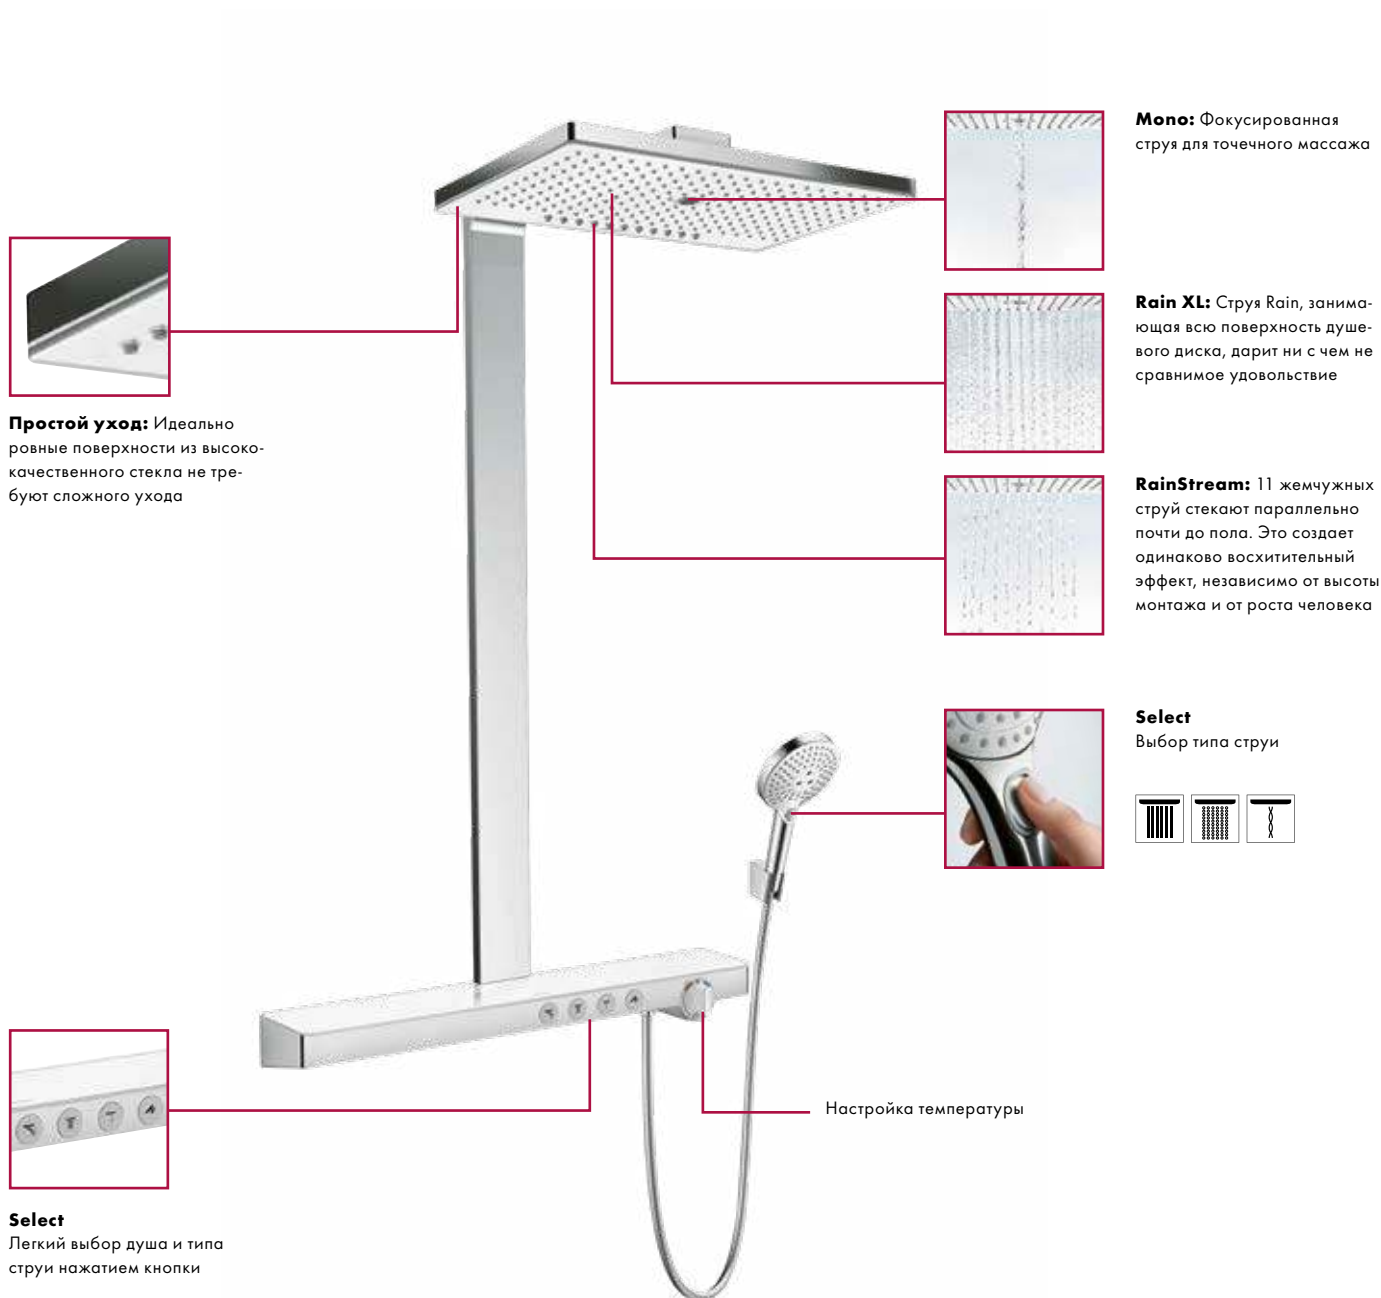

Душевая система Rainmaker Select 460 3jet Showerpipe

Удовольствие экстремальное классическое

Select
Легкий выбор душа и типа струи нажатием кнопки

Mono: Фокусированная струя для точечного массажа

Rain XL: Струя Rain, занимающая всю поверхность душевого диска, дарит ни с чем несравнимое удовольствие

RainStream: 11 жемчужных струй стекают параллельно почти до пола. Это создает одинаково восхитительный эффект, независимо от высоты монтажа и от роста человека

Select
Выбор типа струи

Настройка температуры

Преимущества

- Широкий ассортимент моделей с разными верхними душами для отличных душевых процедур
- Интуитивно понятное, продуманное управление с помощью одной кнопки
- Практичная полочка шириной 700 мм
- Большие ровные поверхности легко чистятся
- Удобный монтаж, так как термостат, верхний и ручной душ представляют собой единую систему
- Идеально подходит для модернизации, поскольку присоединяется к уже имеющимся подключениям