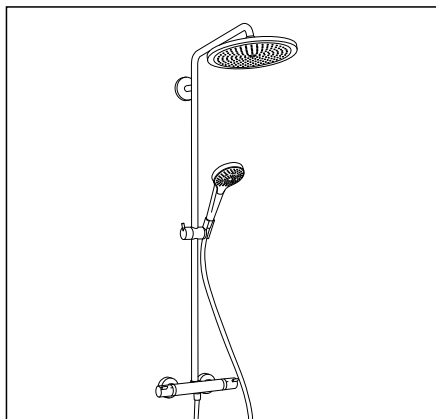

Showerpipe: Может быть подсоединен к существующим подводкам воды.