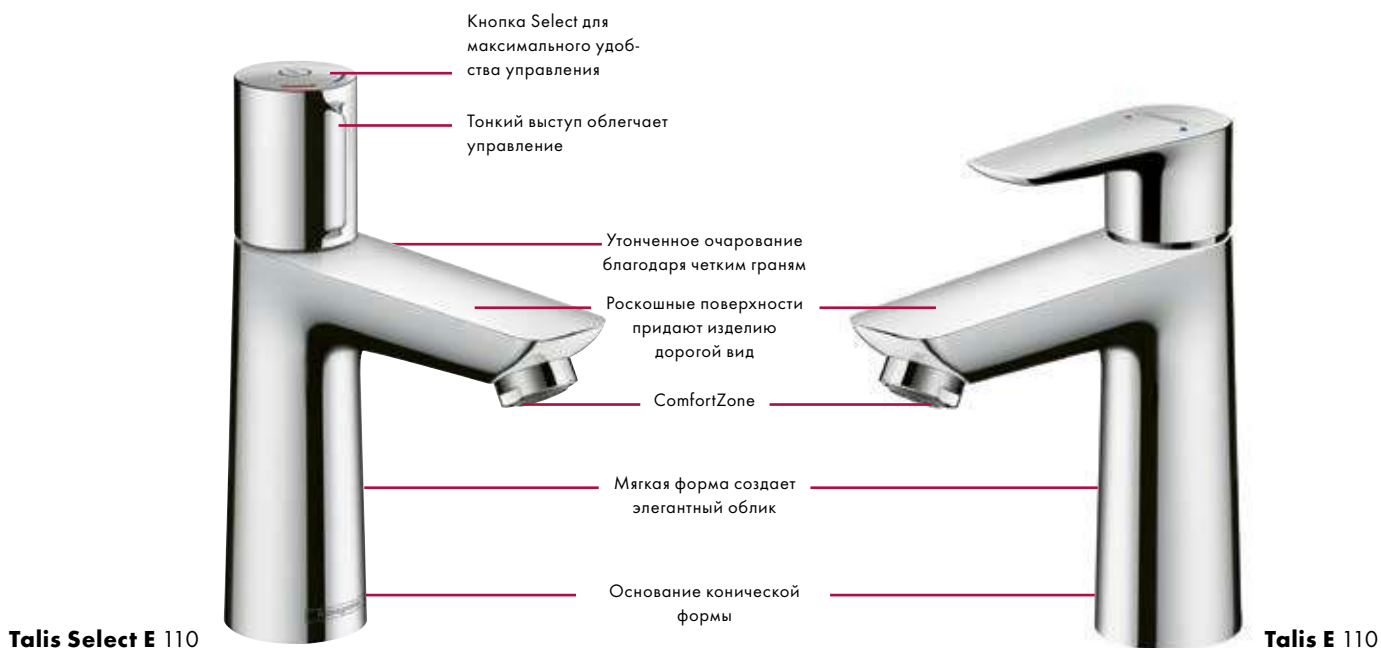

Talis Select E/Talis E

Комфорт в с мом естественном виде

Простот использования: Кнопку Select можно нажимать пальцем, рукой или локтем. Никогда еще управление не было таким простым.