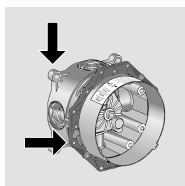

Широкие возможности монтажа

- Сочетается со всеми существующими монтажными системами, типами соединений и арматуры.
- Патентованное гибкое регулировочное кольцо.
- Возможность монтажа на трех уровнях и с соединениями DN20.
- Возможность монтажа в толстых и гипсокартонных стенах с предустановленной душевой конфигурацией.