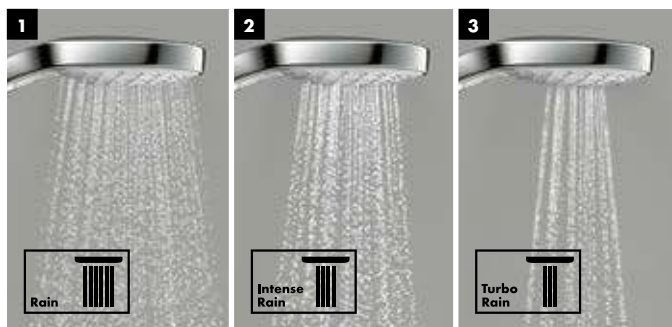

Ручной душ Croma Select

Больше комфорт для каждого

- SoftRain:** Приятная мягкая струя воды.
- IntenseRain:** Интенсивная струя воды помогает взбодриться.
- Massage:** Концентрированная бодрящая струя.

- Rain:** Прекрасно смывает шампунь с волос.
- IntenseRain:** Интенсивная струя воды помогает взбодриться.
- TurboRain:** Самая мощная из всех струй Rain для интенсивного освежающего душа.

Преимущества

- Удобная смена типа струи при помощи технологии Select теперь доступна и в линейке душевых Croma
- Душевой диск диаметром 110 мм с новыми типами струй позволяет удовлетворить любые потребности: просто смыть шампунь, расслабиться вечером или зарядиться энергией утром
- Легко чистится благодаря технологии QuickClean
- Имеется экономичная модель EcoSmart с ограничением расхода до 7 л/мин