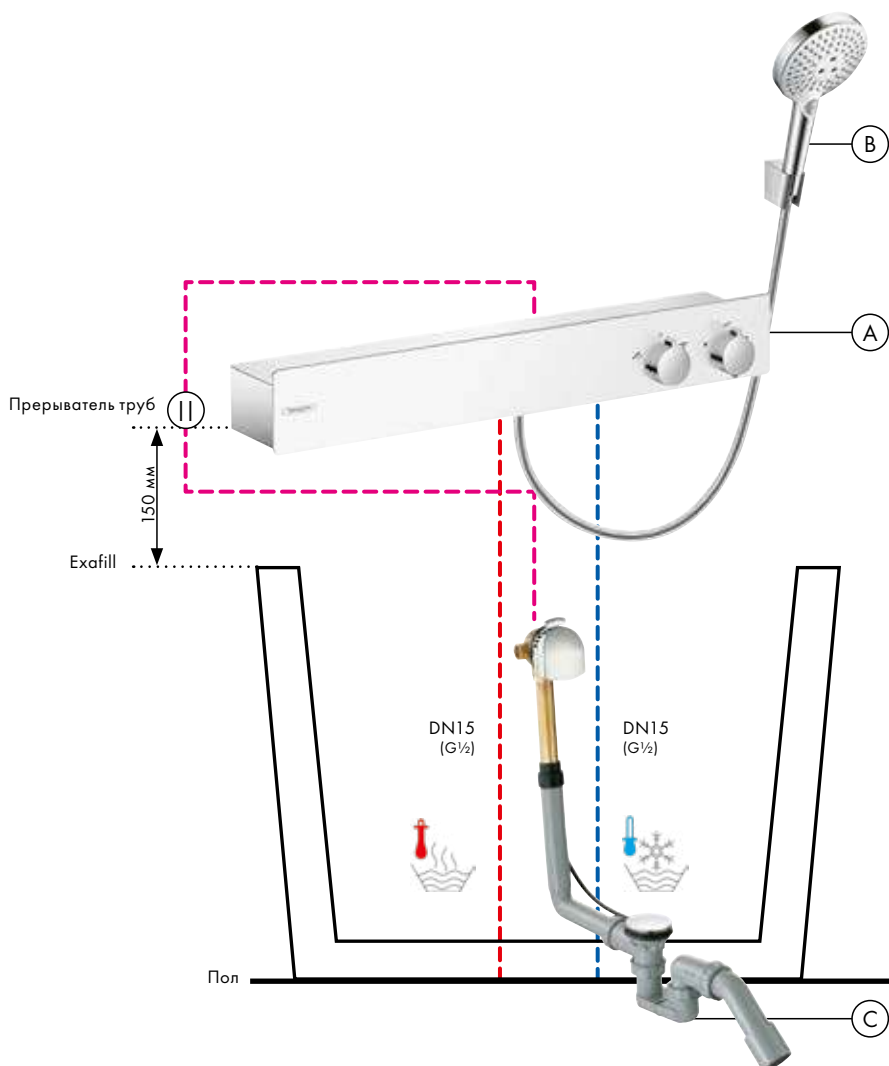

Обозначения

- ① RainAir
- ② Rain
- ③ Whirl