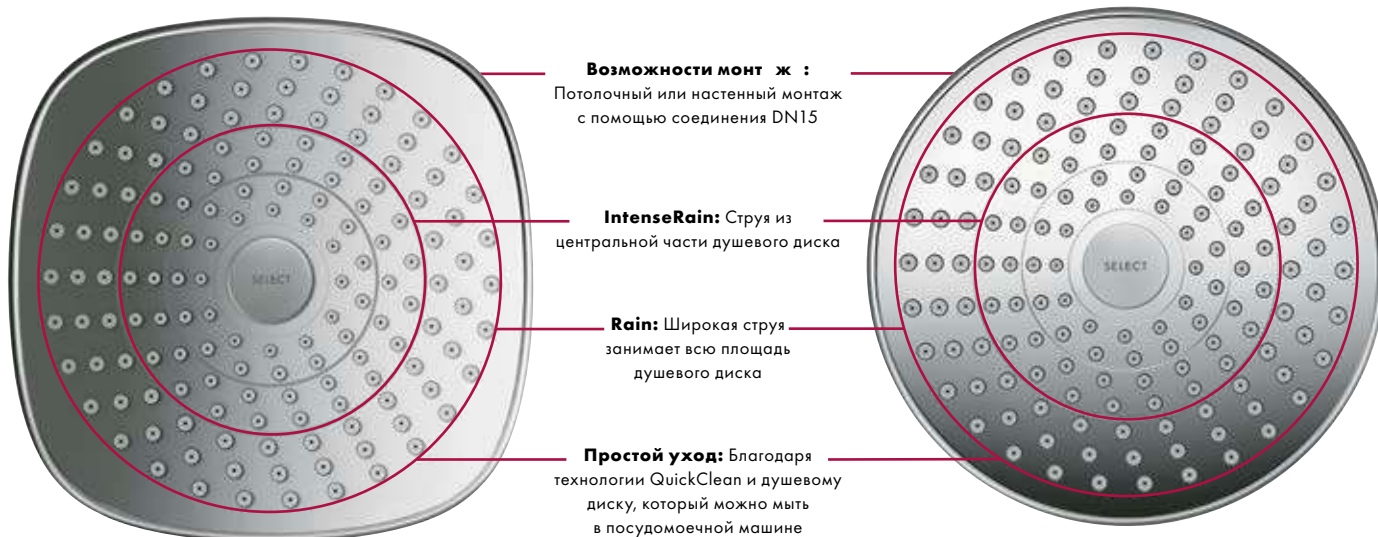

Комфорт в лучшем виде

Croma Select E 180 2jet

Croma Select S 180 2jet

Rain: Широкая дождевая струя, состоящая из упругих, живительных капель.

IntenseRain: Интенсивная струя воды помогает взбодриться.

Простот в использовании: Для смены типов струи достаточно нажать на кнопку Select.

Преимущества

- Новая форма благодаря душевому диску Ø 180 мм
- Два типа поверхностей на выбор: хром и белый/хром
- 2 типа струй: широкая струя Rain и интенсивная, освежающая струя IntenseRain
- Удобное переключение типов струи нажатием кнопки