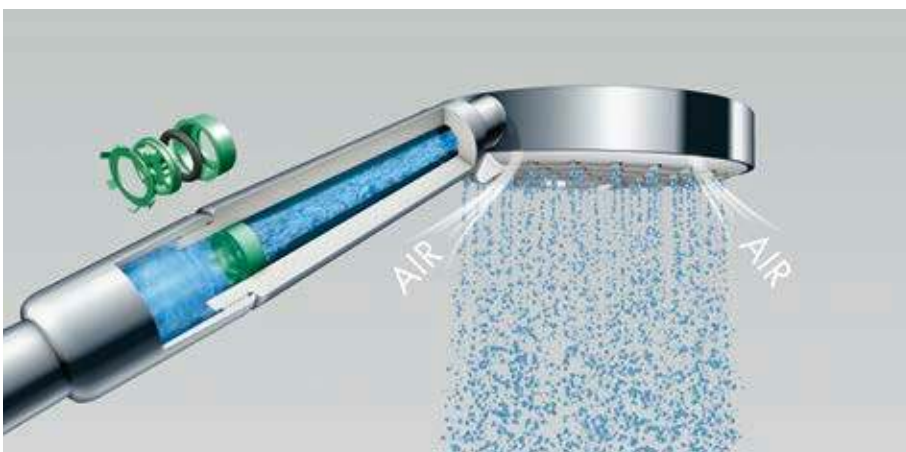

Более подробную информацию вы найдете на pro.hansgrohe.ru/technologies

Отсканируйте код и узнайте больше о технологиях hansgrohe

QuickClean: защита от известковых отложений

QuickClean – это гибкие силиконовые вставки на аэраторе. Отложения грязи и известкового налета можно просто стереть пальцем – без особых усилий, без использования чистящих средств. Это помогает продуктам хорошо работать и продлевает срок их службы.

Преимущества

- Простая и быстрая очистка
- Износостойкий силикон самого высокого качества
- Для долгой службы и высокой функциональности

EcoSmart: экономия воды и энергии

Технология EcoSmart означает, что души hansgrohe потребляют на 60% меньше воды, чем обычные продукты. Система ограничения потока снижает расход воды до 9 или даже 6 л/мин.