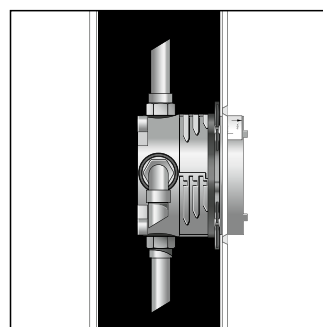

Монтаж на готовых монтажных плитах или готовых ячейках