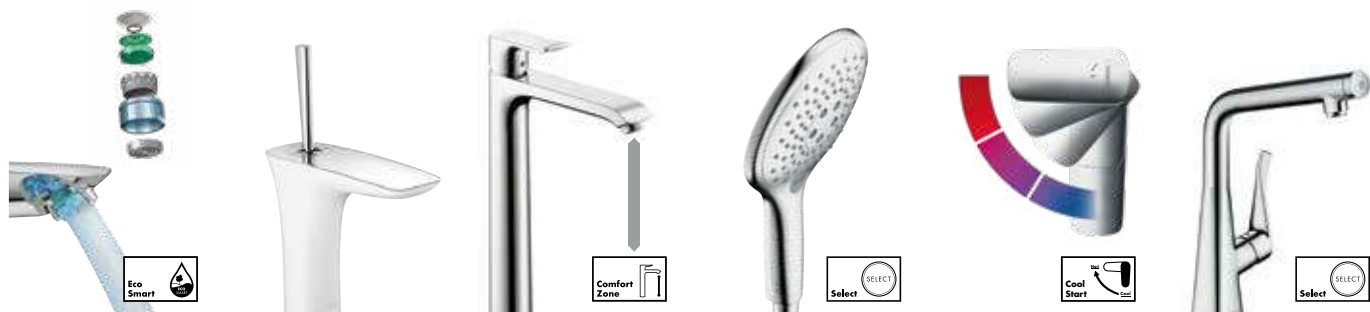

2007 EcoSmart	2009 PuraVida	2011 ComfortZone	2011 Raindance Select	2012 CoolStart	2014 Metris
Смесители и души с технологией EcoSmart потребляют на 60% меньше воды, чем обычные продукты. Защита климата начинается в ванной комнате.	Новаторский дизайн с покрытием DualFinish, сочетающим белое и хромированные поверхности; удостоен международных наград за скульптурные формы и широкие функциональные возможности.	Изливы разной высоты обеспечивают больше удобства в ванной комнате.	Первый ручной душ Raindance с технологией Select для переключения типа струй.	Удобный в эксплуатации энергосберегающий смеситель, который при центральном положении ручки подает только холодную воду.	Первый в мире смеситель для кухни с технологией Select.