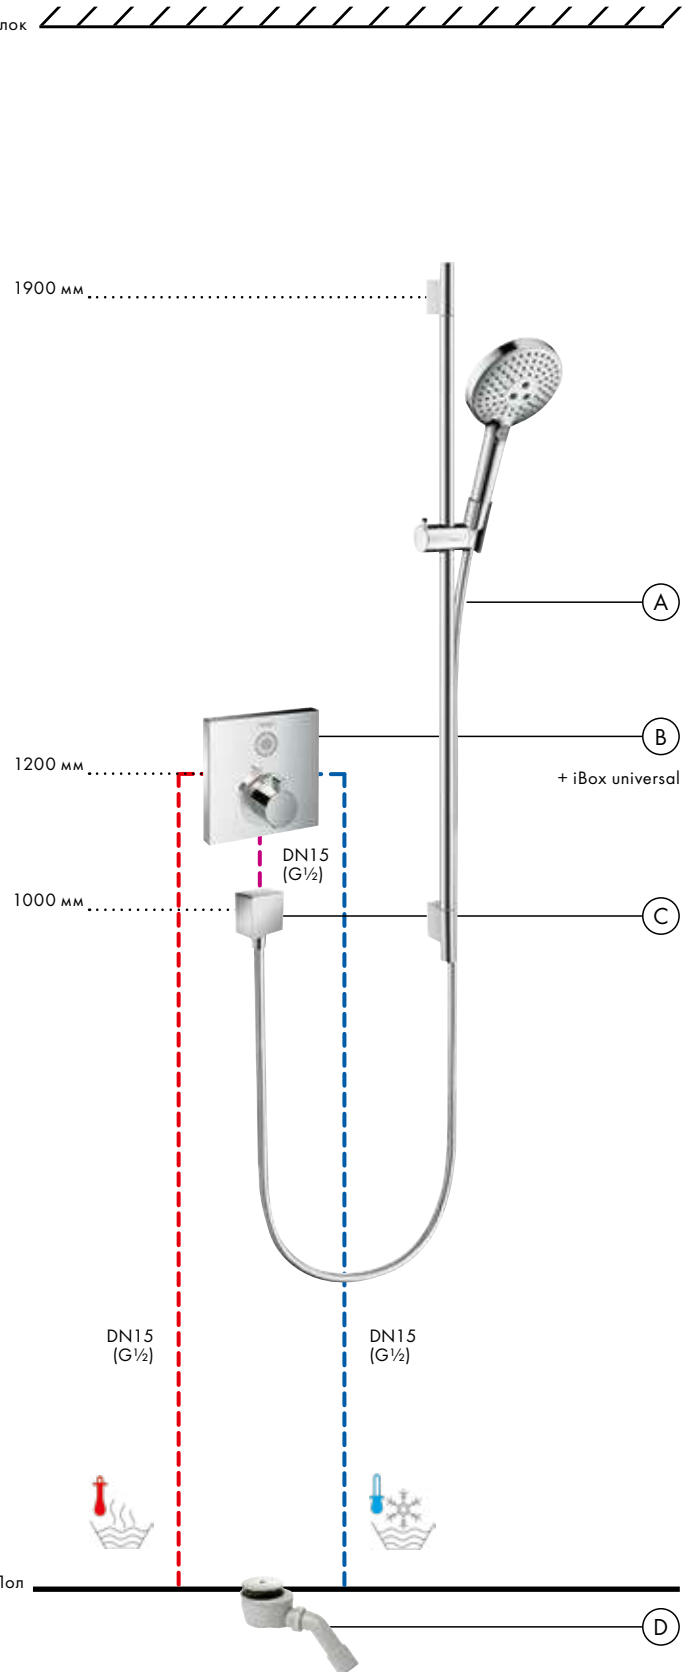

Скрытый монтаж ж, 1 потребитель:

Термостат скрытого монтажа ShowerSelect и душевой набор Raindance Select S 120 3jet

Компоненты

Смесители

- Ⓑ **ShowSelect**
  Термостат для 1 потребителя, СМ
  # 15762, -000
  Скрытая часть iBox universal
  # 01800180

Альтернатива:

ShowSelect S

Термостат,
для 1 потребителя, СМ
15744, -000

ShowSelect

Смеситель,
для 1 потребителя, СМ
15767, -000

ShowSelect S

Смеситель,
для 1 потребителя, СМ
15747, -000

Ecostat E

Термостат для 1 потребителя, СМ
15707, -000

Ecostat S

Термостат с запорным вентилем
СМ
15757, -000

Души

- Ⓐ **Raindance Select S**
  Душевой набор 120 3jet
  со штангой 90 см и мыльницей
  # 26631, -000
- Ⓒ **FixFit**
  Шланговое подсоединение Square
  с клапаном обратного тока
  # 26455, -000
- Ⓓ **Staro**
  Готовый набор для слива 90
  # 60056, -000

Потолок