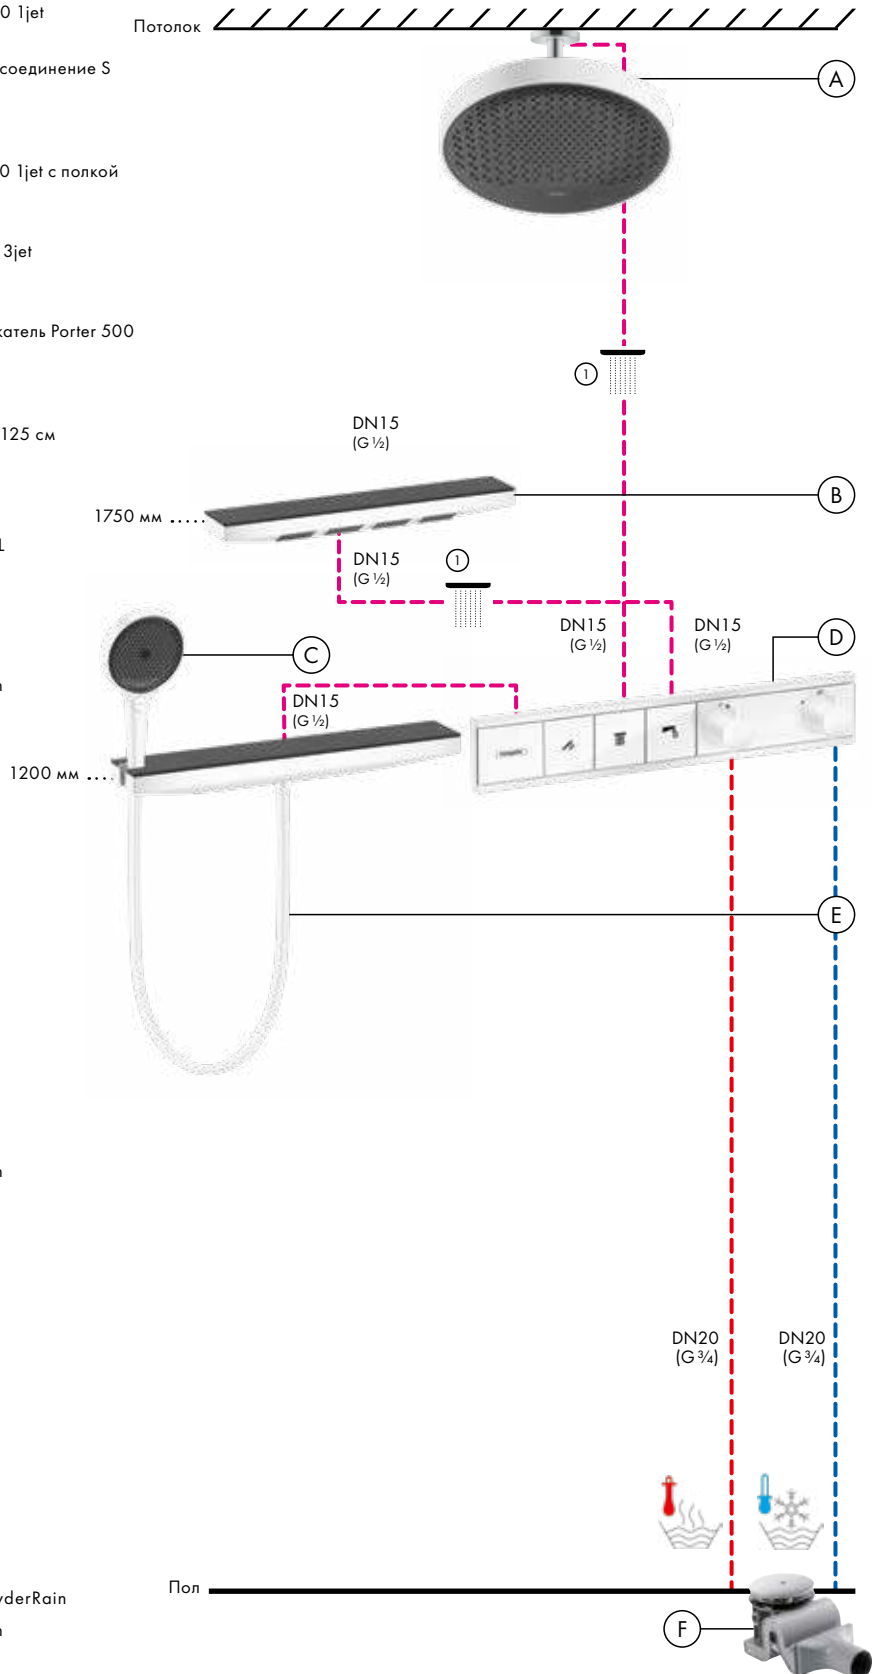

Обозначения

- ① MonoRain
- ② Intense PowderRain
- ③ PowderRain