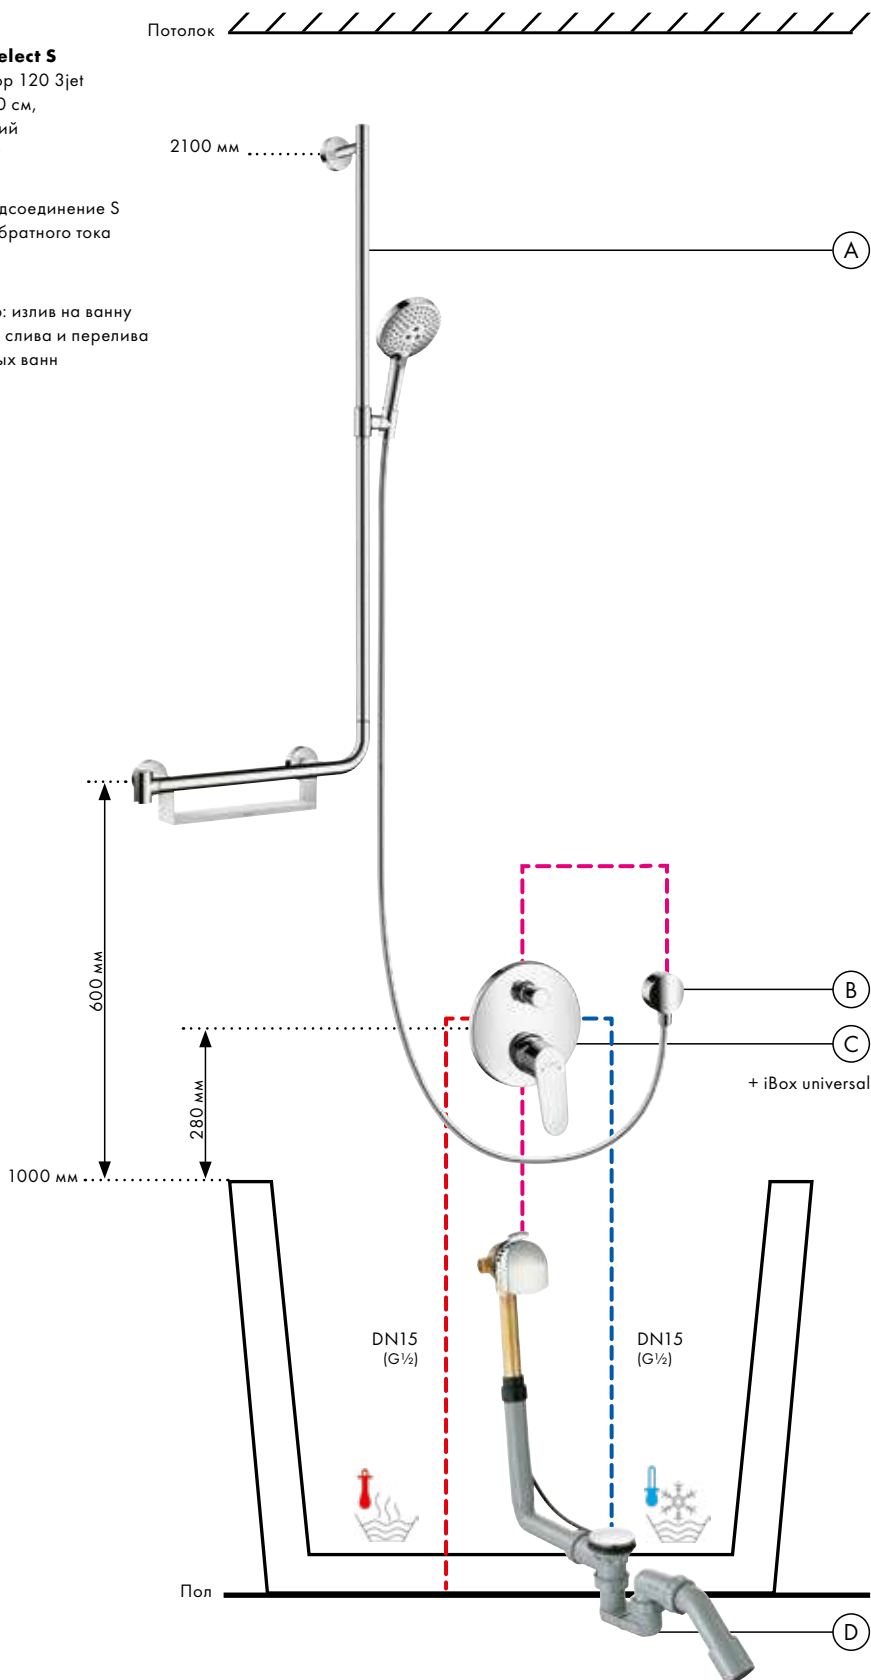

Компоненты

Смесители

- Ⓒ **Focus**
Смеситель для ванны, однорычажный, СМ, со встроенной защитной комбинацией в соот. с EN1717
31946, -000
Скрытая часть iBox universal
01800180

Души

- Ⓐ **Raindance Select S**
Душевой набор 120 3jet со штангой 110 см, правосторонний
26326, -000
- Ⓑ **FixFit**
Шланговое подключение S без клапана обратного тока
27453, -000
- Ⓓ **Exafill**
Готовый набор: излив на ванну с набором для слива и перелива для стандартных ванн
58123, -000