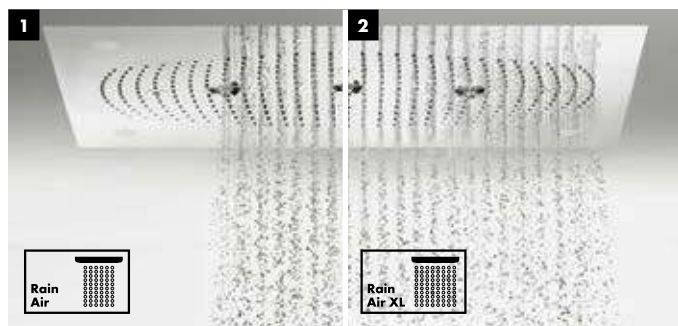

Raindance Rainmaker и Raindance Rainfall

Бескомпромиссное наслаждение

Души Raindance Rainmaker и Raindance Rainfall наполняют ежедневные душевые процедуры абсолютно новыми ощущениями. Raindance Rainmaker устанавливается заподлицо с потолком. И это –

больше, чем привычный нам душ! Это – новое пространство, в котором то и дело идет чудесный дождь. Душ предлагает струи RainAir, RainAir XL, Whirl и Mix. Благодаря горизонтальной душевой панели

Raindance Rainfall в ванной появляется больше свободного пространства. При этом вы можете наслаждаться струями трех типов: расслабляющей RainAir, бодрящей RainFlow и массажной Whirl.

Raindance Rainmaker: Душевые процедуры в новом измерении

(1) **RainAir:** Струя из центра душевого диска с технологией AirPower.

(2) **RainAir XL:** Обильный мягкий дождь с технологией AirPower.