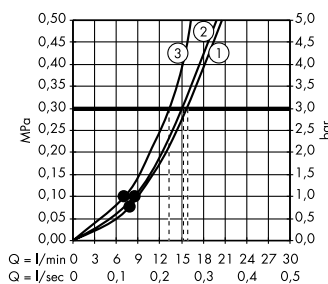

Обозначения

- ① RainAir
- ② Rain
- ③ Whirl