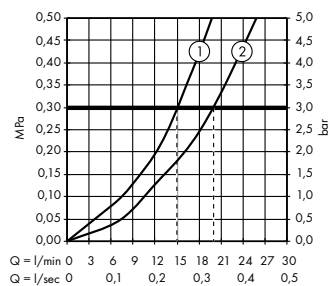

Внешний монтаж ж, уст новк н д в нной:

Термостат внешнего монтажа ShowerTablet Select 700 и ручной душ Raindance Select S 120 3jet

Компоненты

Смесители

- Ⓐ **ShowerTablet Select**
  Термостат для ванны 700, BM
  # 13183, -000

Души

- Ⓑ **Raindance Select S**
  Ручной душ 120 3jet
  # 26530, -000
  Держатель ручного душа Porter S
  # 28331, -000
- **Isiflex**
  Душевой шланг 125 см
  # 28272, -000
- Ⓒ **Flexaplus S**
  Готовый набор: набор для слива
  и перелива для стандартных ванн
  # 58150, -000

График расхода воды

ShowerTablet Select

Термостат для ванны ShowerTabletSelect 700, BM
13183, -000