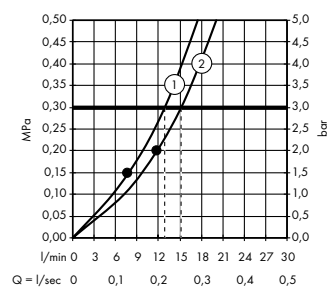

График расход воды

Rainmaker Select
Showerpipe 460 3jet с термостатом
27106, -400

Обозначения

- ① Ручной душ
- ② Верхний душ