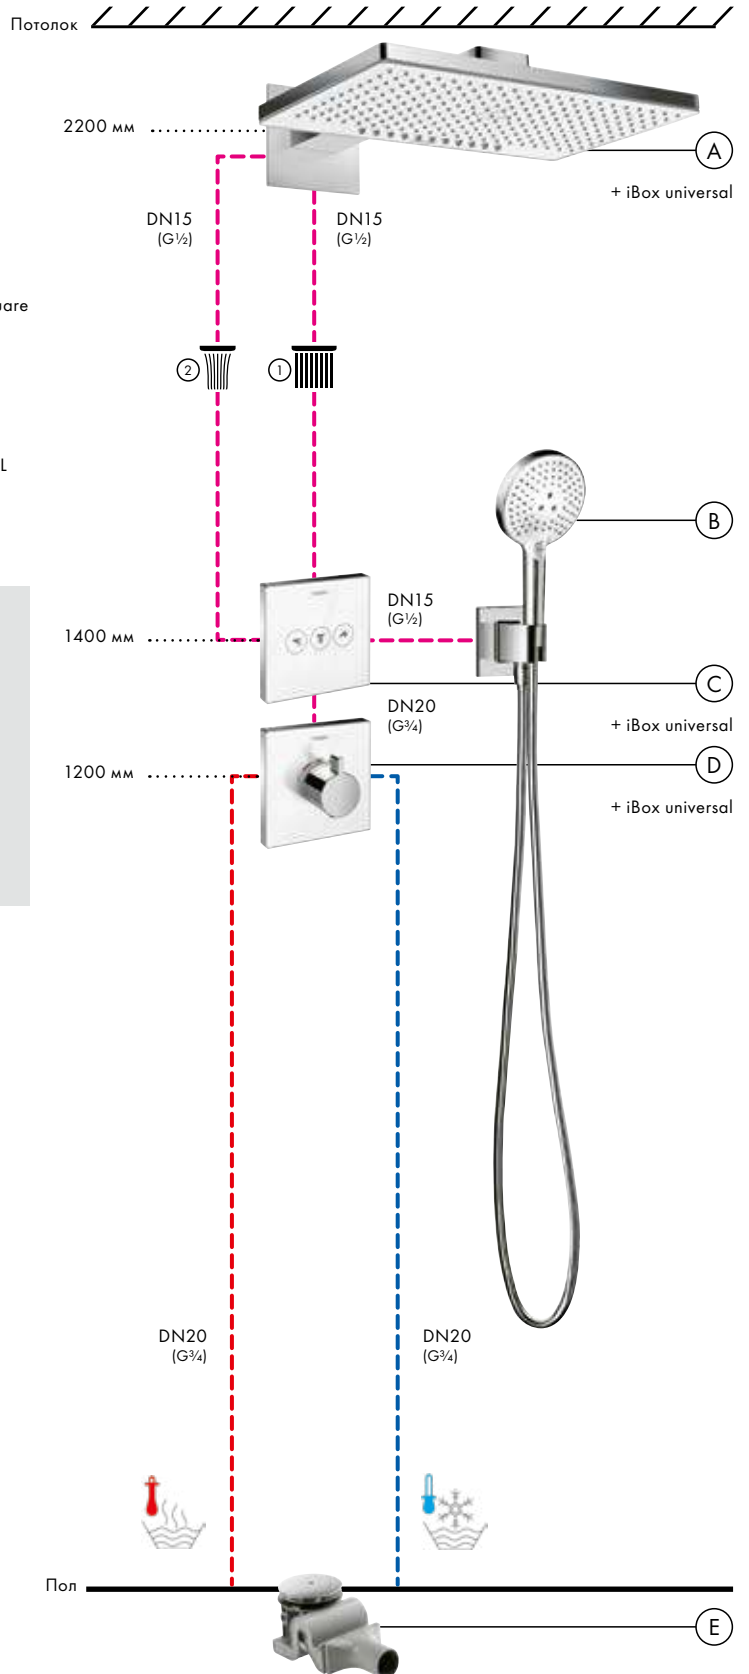

Скрытый монтаж, 3 потребителя:

Термостат скрытого монтажа ShowerSelect, верхний душ Rainmaker Select 460 2jet и ручной душ Raindance Select S 120 3jet

Компоненты

Смесители

- **(C) ShowerSelect Glass**
  Запорный вентиль для 3 потребителей, стеклянный, CM # 15736, -400
  Скрытая часть iBox universal # 01800180
- **(D) ShowerSelect Glass**
  Термостат HighFlow, стеклянный, CM # 15734, -400
  Скрытая часть iBox universal # 01800180

Альтернатива:

ShowerSelect S
Термостат HighFlow, CM # 15741, -000

ShowerSelect S
Запорный вентиль, для 3 потребителей, CM # 15745, -000

Isiflex
Душевой шланг 160 см с регулировкой напора # 28248, -000

Души

- **(A) Rainmaker Select**
  Верхний душ 460 2jet с держателем 46,1 см # 24005, -400
  Скрытая часть iBox universal # 01800180
- **(B) Raindance Select S**
  Ручной душ 120 3jet # 26530, -400
  FixFit
  Шланговое подключение Square с держателем # 26486, -000
  Isiflex
  Душевой шланг 125 см # 28272, -000
- **(E) Готовый набор для слива 90 XXL**
  # 60067, -000

Альтернатива:

Raindance Rainfall
Верхний душ 180 2jet # 28433, -000

Гр фикр сход воды

Rainmaker Select
Верхний душ 460 2jet с держателем # 24005, -400

Обозн чения

- ① Rain XL
- ② RainStream

Гр фикр сход воды

Raindance Select S
Ручной душ 120 3jet # 26530, -400

Обозн чения

- ① RainAir
- ② Rain
- ③ Whirl