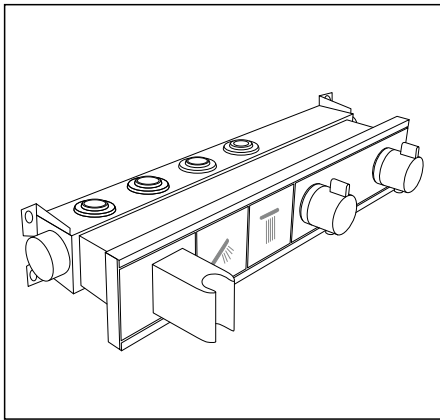

Информация об установке

Возможности установки новки и любой вкус и для любой в ванной комнате

У каждой ванной комнаты свои особенности – и для каждой из них найдется правильное монтажное решение. Универсальная скрытая часть iBox universal,

которая прячется в стене, может сочетаться с любым стандартным смесителем или термостатом. Интересные новинки: термостат скрытого монтажа hansgrohe RainSelect

в одной из пяти новых поверхностей FinishPlus и шланговый короб для ванны sBox. Примеры разных вариантов установки вы найдете на странице 148 и далее.

RainSelect: Новая внешняя часть сочетает эксклюзивные технологии в одном продукте.