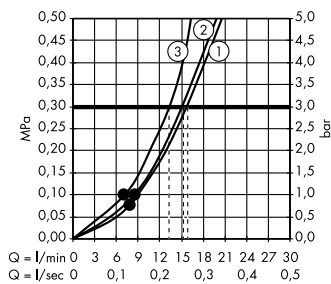

Скрытый монтаж ж, уст новк н д в нной

Термостат скрытого монтажа RainSelect для 2 потребителей и ручной душ Raindance Select S 120 3jet

Компоненты

Смесители

- Ⓐ **RainSelect**
  Термостат для ванны, для 2 потребителей, СМ # 15359, -400
- **RainSelect**
  Скрытая часть RainSelect для ванны для 2 потребителей # 15314180

Души

- Ⓑ **Raindance Select S**
  Ручной душ 120 3jet # 26530, -400
- **Isiflex**
  Душевой шланг 125 см # 28272, -000
- Ⓒ **Flexaplus S**
  Готовый набор: набор для слива и перелива для стандартных ванн # 58150, -000

График расход воды

Raindance Select S

Ручной душ 120 3jet
26530, -400

Обозначения

- ① RainAir
- ② Rain
- ③ Whirl