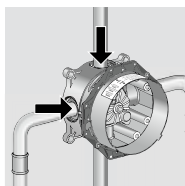

Н дежно защит от влаги

- Уплотнители на всех четырех соединениях и на вспомогательной шайбе обеспечивают полную защиту стен от брызг воды и от влаги.