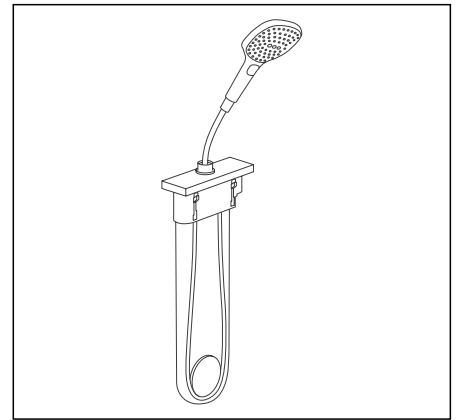

sBox для ванны: Практичный короб для шланга поддерживает порядок и повышает уровень комфорта.