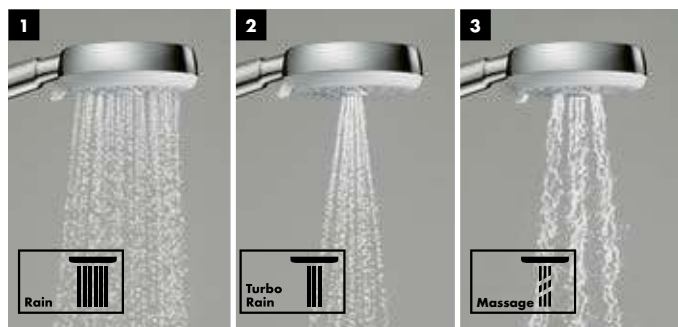

Ручной душ Crometta 100

Н стоящий диз йн по привлек тельной цене

- (1) **Rain:** Бодрящий дождь.
 (2) **TurboRain:** Самая мощная из всех струй Rain для интенсивного, освежающего душа.
 (3) **Massage:** Интенсивная, пульсирующая струя.