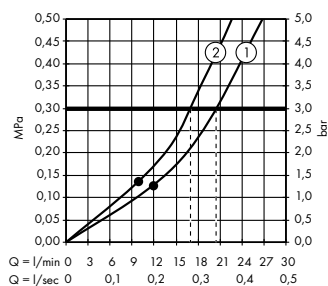

График расход воды

Rainmaker Select
Верхний душ 460 2jet с держателем
24005, -400