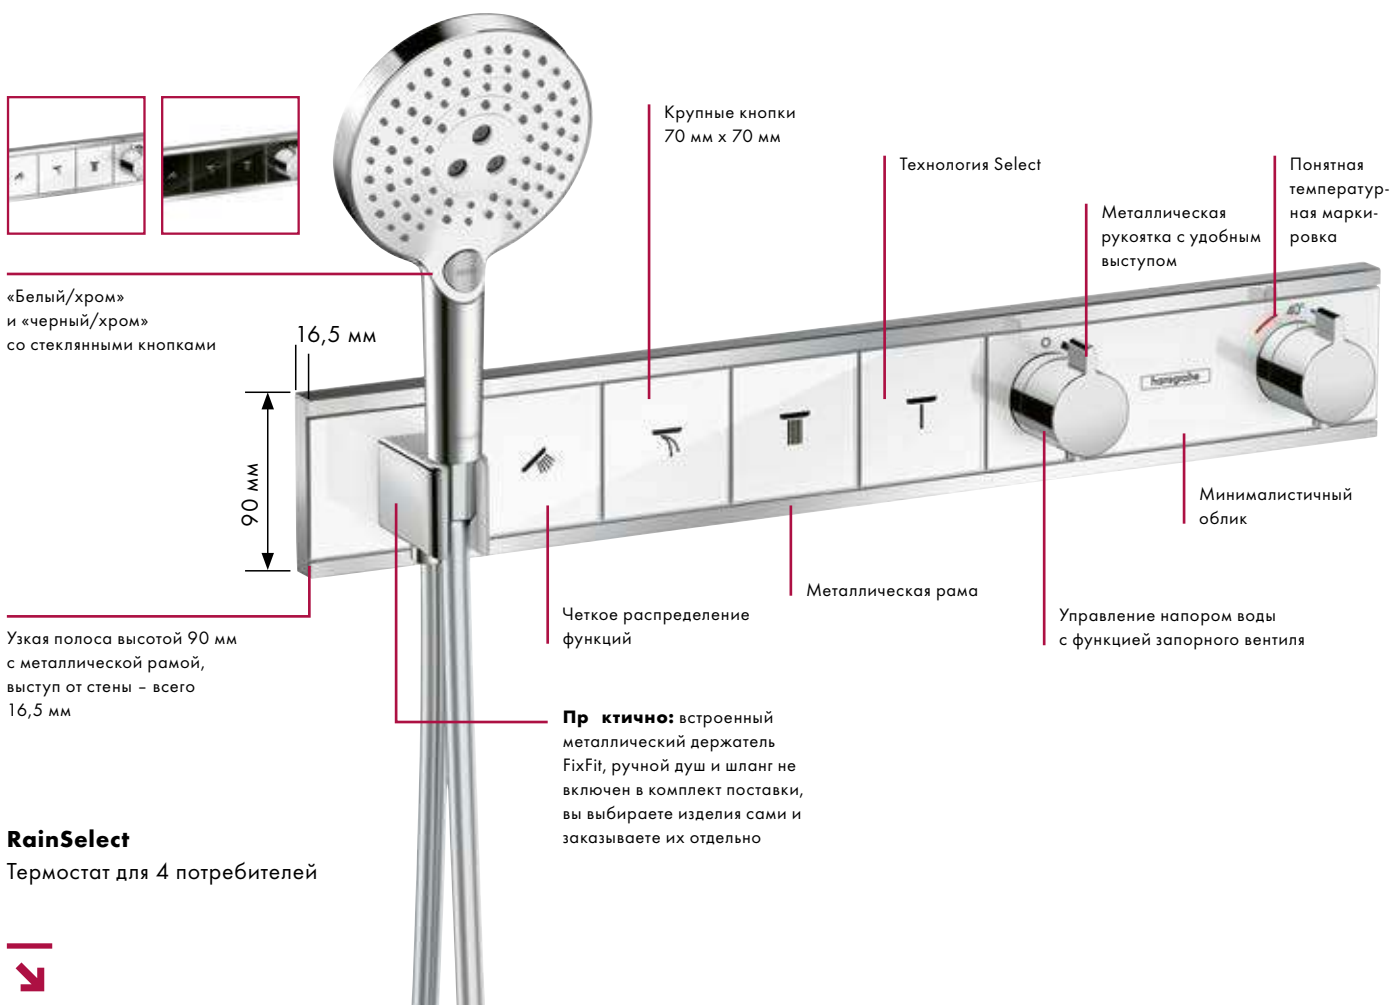

интуитивной технологии Select. Кроме того, изделие дополнено держателем ручного душа.

«Белый/хром»
и «черный/хром»
со стеклянными кнопками

Узкая полоса высотой 90 мм
с металлической рамой,
выступ от стены – всего
16,5 мм