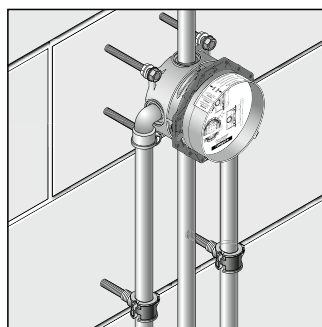

Монтаж перед стеной; здесь с разными прокладками и шурупом-шпилькой М 10