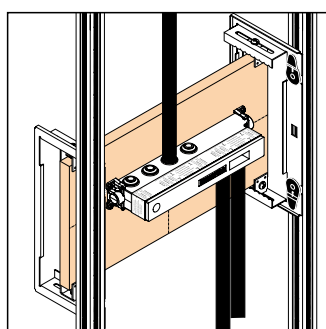

Монтаж перед стеной; здесь с разными прокладками и шурупом-шпилькой М 10

Монтаж на несущей раме

iBox universal

Универсальный блок для всех изделий скрытого монтажа

Скрытая часть iBox universal позволяет спрятать функциональную часть смесителя в стене. Это не только улучшает внешний вид, но и освобождает пространство под душем, а значит, душевые проце-