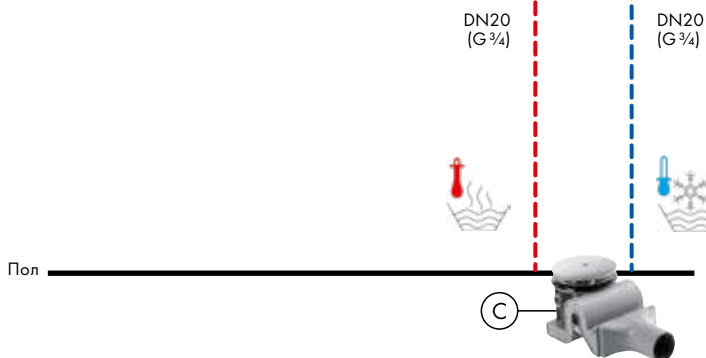

Корректное функционирование обеспечено от •

Showerpipe с круглой трубой – возможность регулиров ть высоту

Независимо от высоты потолка и расположения выводов воды, многие Showerpipe с круглыми трубами можно разместить на нужной высоте. Круглую