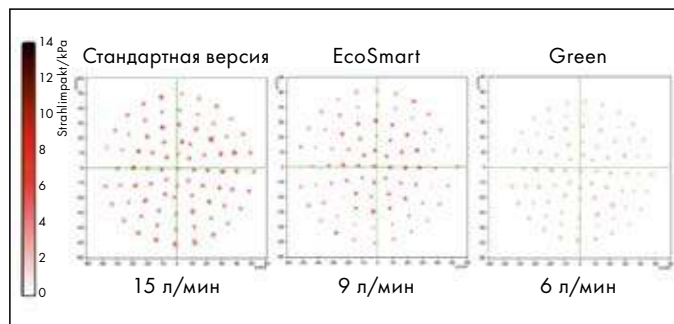

Crometta Vario
Ручной душ

Экономия воды: Наслаждайтесь душевыми процедурами с продуктами EcoSmart и Green – несмотря на низкий расход воды.

Преимущества

- Переключать типы струй удобно даже одной рукой – простым поворотом душевого диска
- Душевой диск диаметром 100 мм
- Также доступна версия EcoSmart с расходом воды 9 л/мин или 6 л/мин (в соответствии с требованиями LEED)
- 2 типа струй: широкая струя Rain и освежающая струя IntenseRain
- Привлекательное белое покрытие