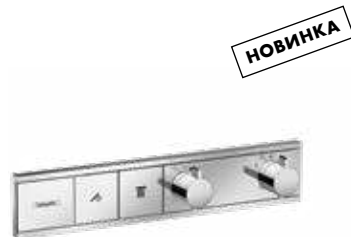

НОВИНКА

RainSelect
Термостат для 2 потребителей, CM
15380, -000, -140, -340, -670, -700, -990
Скрытая часть RainSelect для 2 потребителей
15310180 (без рис.)