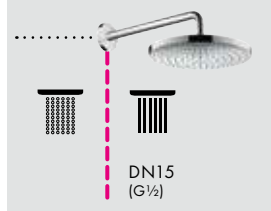

Скрытый монтаж ж, 2 потребителя:

Термостат скрытого монтажа ShowerSelect, верхний душ Rainmaker Select 460 1jet и ручной душ Raindance Select S 120 3jet

Компоненты

Смесители

- **(B) ShowerSelect Glass**
  Термостат для 2 потребителей, стеклянный, CM
  # 15738, -600

  Скрытая часть iBox universal
  # 01800180

Души

- **(A) Rainmaker Select**
  Верхний душ 460 1jet с держателем
  # 24003, -600
- **(C) Raindance Select S**
  Ручной душ 120 3jet
  # 26530, -000
  Держатель ручного душа Porter S
  # 28331, -000
- **(D) Isiflex**
  Душевой шланг 160 см
  # 28276, -000
  FixFit
  Шланговое подсоединение Square с клапаном обратного тока
  # 26455, -000
- **(E) Raindrain**
  Готовый набор для слива 90 XXL
  # 60067, -000

Альтернатива:
Raindance Select S
Верхний душ 300 2jet с держателем 39 см
27378, -000