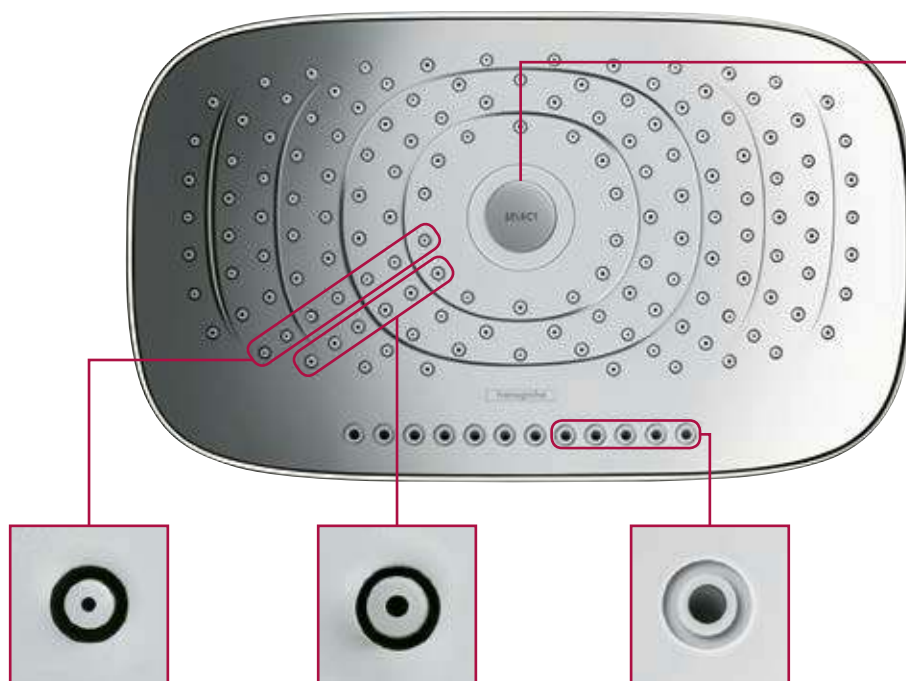

- Мощная каскадная струя
- Напоминает настоящий водопад

- Струи бегут параллельно вплоть до столкновения с поверхностью
- Напоминает настоящий водопад

Верхний душ Raindance Select E 300 3jet

1 кнопк , 3 тип струи, море удовольствия