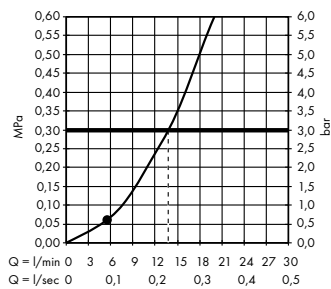

Гр фикр сход воды

Rainfinity

Душевой набор с держателем 100 1jet со шлангом 160 см
26856, -700