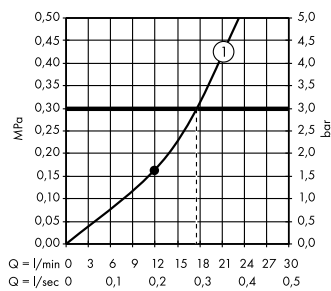

 Держатель ручного душа Porter S
 # 28331, -000
- Isiflex**
 Душевой шланг 160 см
 # 28276, -000
- Рaindrain**
 Готовый набор для слива 90 XXL
 # 60067, -000

График расход воды

Рainmaker Select

Верхний душ 460 1jet с держателем
 # 24003, -400