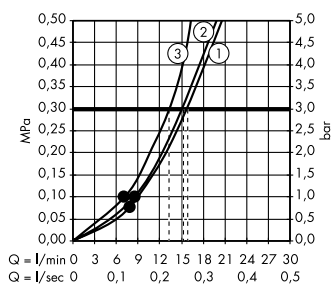

График расхода воды

Raindance Select S

Ручной душ 120 3jet
26530, -000

Обозначения

- ① RainAir
  ② Rain
  ③ Whirl