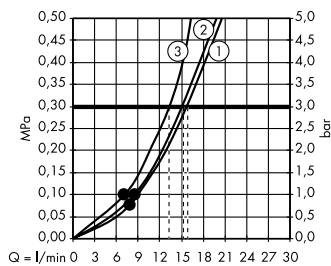

График расход воды

Raindance Select S

Ручной душ 120 3jet
26530, -000

Обозначения

- ① RainAir
- ② Rain
- ③ Whirl