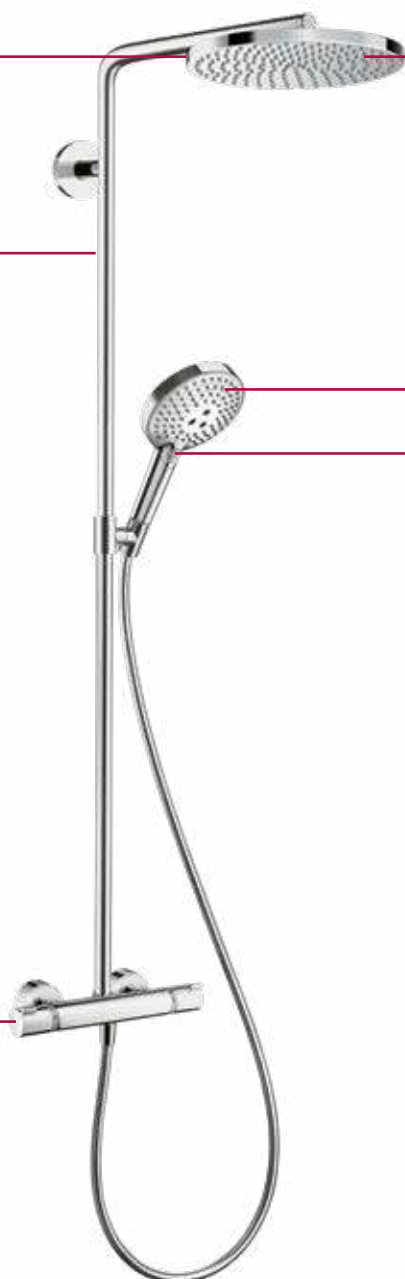

Raindance Select Душевая система Showerpipe

НОВИНКА

Отличное самочувствие

XXL Performance для душевого удовольствия экстра-класса

Водоподводящую трубу можно укоротить, чтобы высота душа соответствовала вашим требованиям

Эргономичные рукоятки с выступом позволяют управлять душем даже намыленными руками

Raindance Select S 240 1jet
Душевая система Showerpipe

Верхний душ со струей PowderRain

PowderRain:
Чувственный душ с мягкими обволакивающими микрокаплями

Функция QuickClean означает, что грязь и известковые отложения можно просто стереть пальцем

Удобный набор функций с технологией Select

PowderRain:
Чувственный душ с мягкими обволакивающими микрокаплями

Rain: Мощная, бодрящая и освежающая струя

Whirl: Концентрированная массажная струя для расслабления

Преимущества

- Безопасный душ с термостатом Ecostat Comfort
- XXL Performance для душевого удовольствия экстра-класса
- Водоподводящую трубу можно укоротить, чтобы высота душа соответствовала вашим требованиям
- Ручной душ с тремя типами струй: Rain, PowderRain и Whirl
- Удобное управление ручным душем с помощью технологии Select