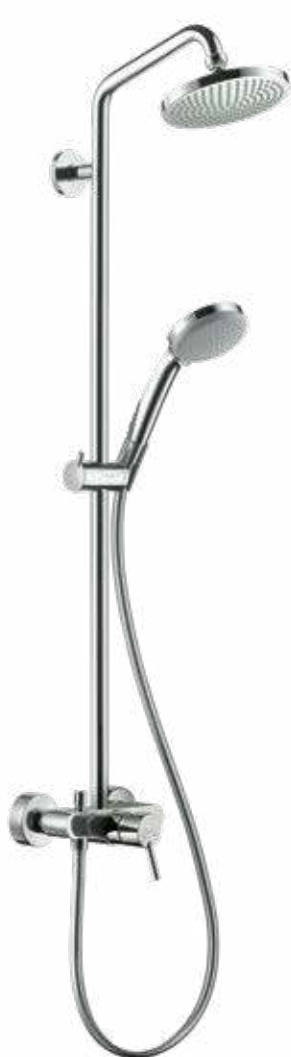

Croma

Showerpipe 160 1jet с термостатом

Душевой держатель 270 мм

Высоту трубы можно уменьшить

- Croma 160 1jet верхний душ
- Croma 100 Vario ручной душ
- Ecostat Comfort термостат

27135, -000 17 л/мин

Croma