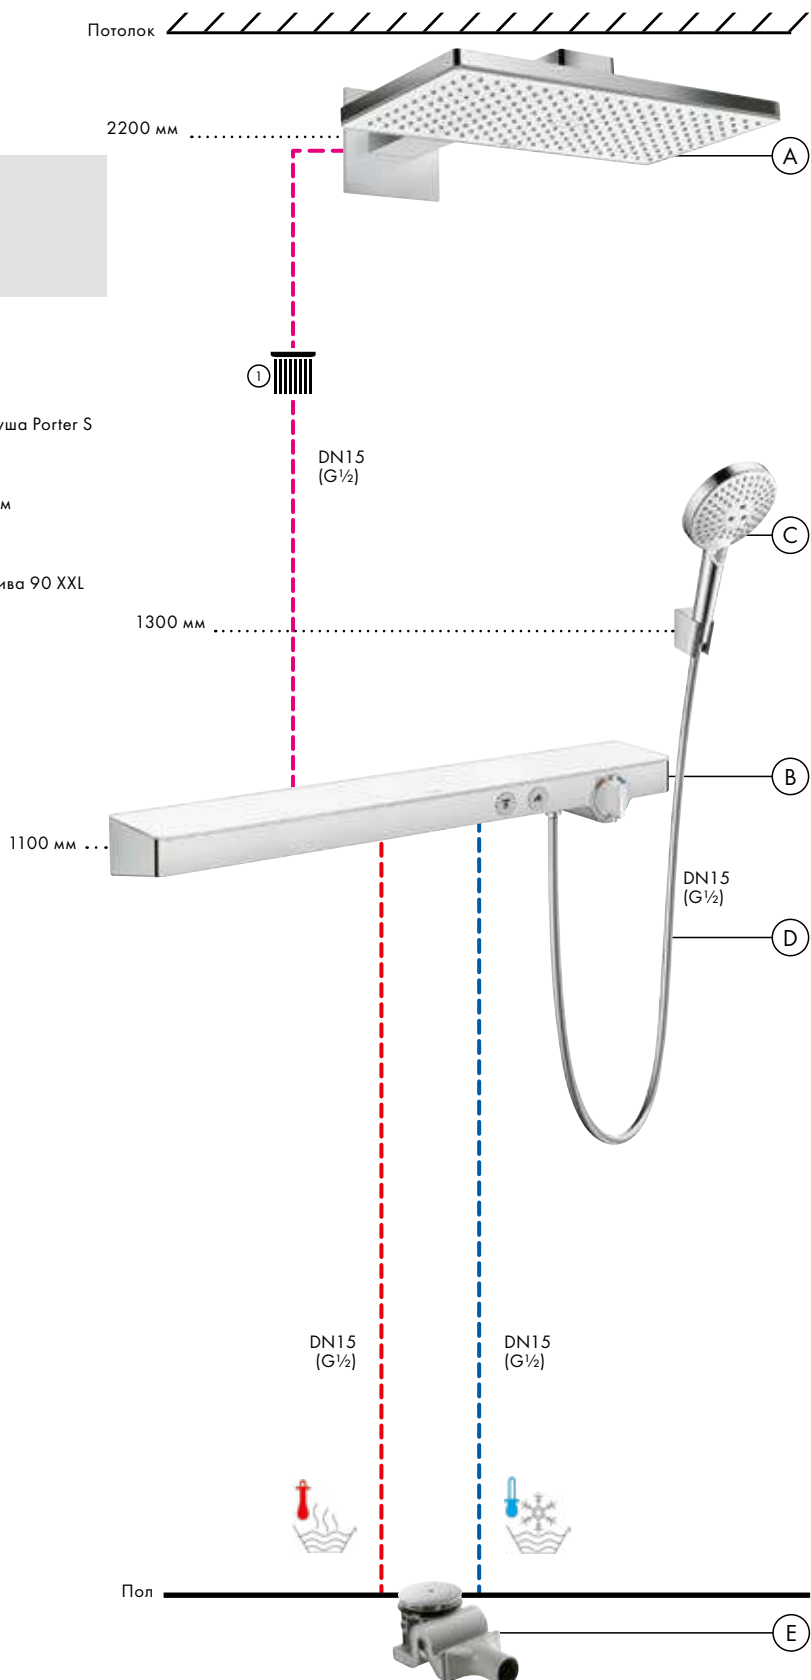

 Держатель ручного душа Porter S
 # 28331, -000
- Isiflex**
 Душевой шланг 160 см
 # 28276, -000
- Рaindrain**
 Готовый набор для слива 90 XXL
 # 60067, -000

График расход воды

Рainmaker Select

Верхний душ 460 1jet с держателем
 # 24003, -400