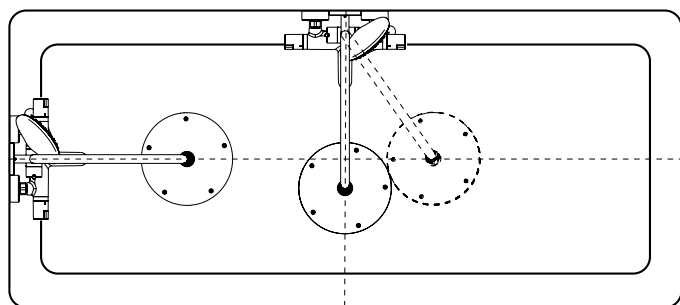

Универсальное расположение

Поворотный верхний душ делает Showerpipe универсальным продуктом – идеальным решением для ванны или душа.

Установка в ванной

Showerpipe можно с легкостью установить на короткой или длинной стене над ванной – в зависимости от расположения подводов воды. Расположение верхнего душа при этом можно подкорректировать, повернув его в нужную сторону.