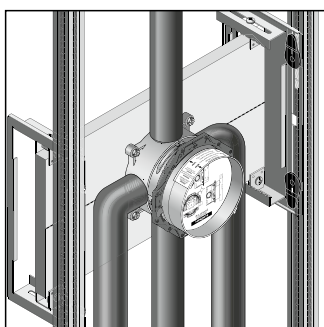

Монтаж на несущей раме