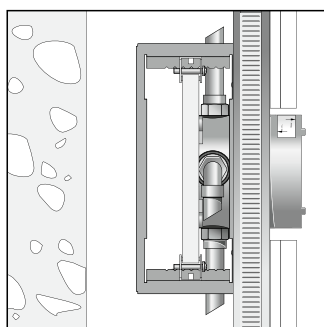

Монтаж на готовых монтажных плитах или готовых ячейках