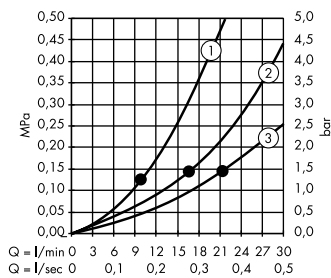

Гр фикр сход воды

Raindance Rainfall
Верхний душ 180 2jet # 28433, -000