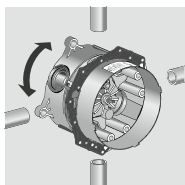

iBox universal: универсальный и безупречный

Симметричная конструкция по кругу

- Симметричная конструкция; все соединения одинаковы.
- Холодная вода подключается справа, а горячая – слева.
- Нижнее отверстие зарезервировано за смесителями для ванны.
- Верхний или ручной душ можно подключить к верхнему или нижнему выводу.