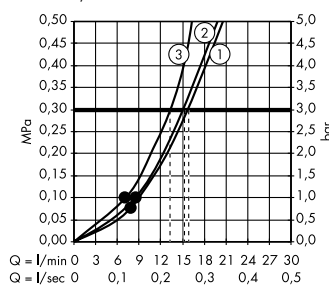

График расхода воды

Raindance Select S

Ручной душ 120 3jet
26530, -000

Обозначения

- ① RainAir
- ② Rain
- ③ Whirl