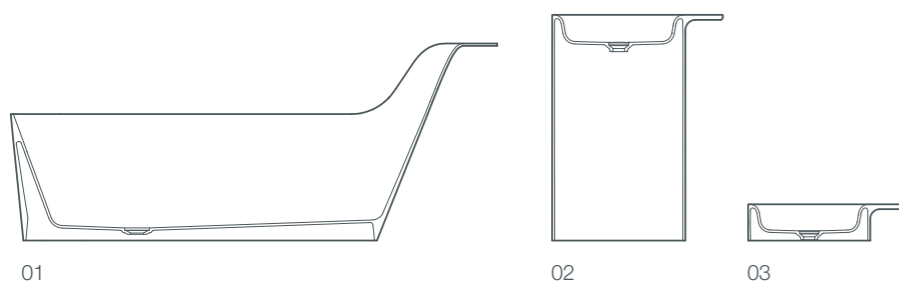

pride

уникальная серия в рамках коллекции из k|stone® плавные линии однозначно придадут вашей ванной комнате неповторимый вид.

ванна pride явно бросается в глаза в этой подчеркнутой серии с унитазом, биде, надставной или отдельно стоящей раковиной. соответствующие аксессуары и большой выбор различных цветов gal позволяют составить коллекцию индивидуально для вас.

- 01 / ванна pride, отдельно стоящая, 192x85x78/50 см
- 02 / раковина pride, отдельно стоящая, 65x43x90 см
- 03 / надставная раковина pride, 65x40x15 см
- 04 / унитаз pride, пристенный, 58x39x37 см
- 05 / биде pride, пристенное, 58x39x37 см
- 06 / унитаз pride, напольный, 58x39x42 см
- 07 / биде pride, напольное, 58x39x42 см