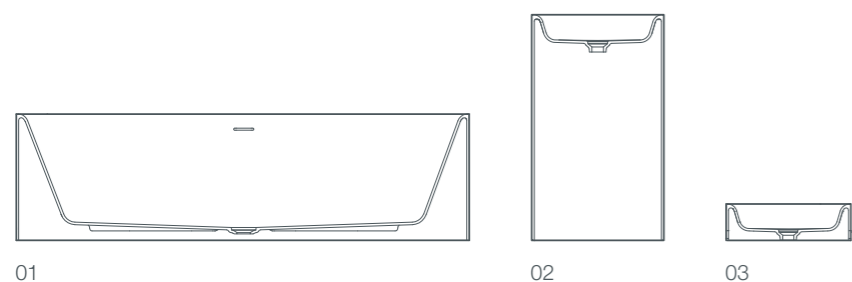

shine

«позволяя светить нашему собственному свету, мы подсознательно позволяем другим делать то же самое. когда мы освобождаемся от собственного страха, наше бытие автоматически освобождает других». (марианна уильямсон)

эти вдохновляющие слова являются философией нашей серии shine. shine создает элегантный эффект благодаря мягкому освещению, которое ставит в центр внимания каждый экспонат вашей ванной комнаты этой серии.

- 01 / ванна shine, отдельно стоящая, 180x80x50 см
- 02 / раковина shine, отдельно стоящая, 53x43x90 см
- 03 / надставная раковина shine, 50x40x15 см
- 04 / унитаз shine, пристенный, 58x39x36 см
- 05 / биде shine, пристенное, 58x39x36 см
- 06 / унитаз shine, напольный, 58x39x41 см
- 07 / биде shine, напольное, 58x39x41 см