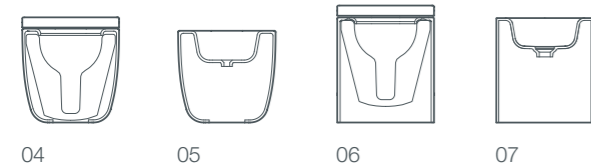

pride

уникальная серия в рамках коллекции из k|stone® плавные линии однозначно придадут вашей ванной комнате неповторимый вид.

ванна pride явно бросается в глаза в этой подчеркнутой серии с унитазом, биде, надставной или отдельно стоящей раковиной. соответствующие аксессуары и большой выбор различных цветов gal позволяют составить коллекцию индивидуально для вас.

- 01 / ванна pride, отдельно стоящая, 192x85x78/50 см
- 02 / раковина pride, отдельно стоящая, 65x43x90 см
- 03 / надставная раковина pride, 65x40x15 см
- 04 / унитаз pride, пристенный, 58x39x37 см
- 05 / биде pride, пристенное, 58x39x37 см
- 06 / унитаз pride, напольный, 58x39x42 см
- 07 / биде pride, напольное, 58x39x42 см