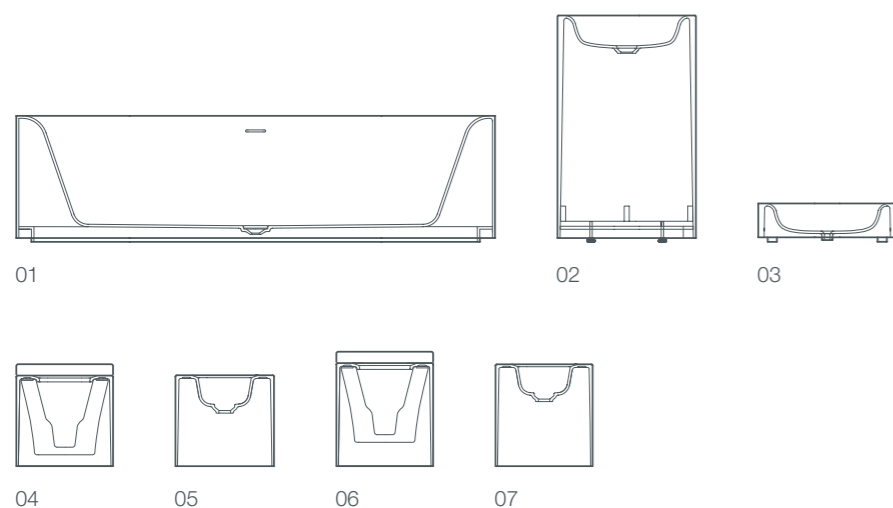

europaan product design award „золото“ 2021.  
www.productdesignaward.eu

- 01 / ванна moon, отдельно стоящая, 190x90x50 см
- 02 / раковина moon, отдельно стоящая, 55x45x90 см
- 03 / надставная раковина moon, 55x45x16 см
- 04 / унитаз moon, пристенный, 56x39x36 см
- 05 / биде moon, пристенное, 56x39x36 см
- 06 / унитаз moon, напольный, 56x39x41 см
- 07 / биде moon, напольное, 56x39x41 см