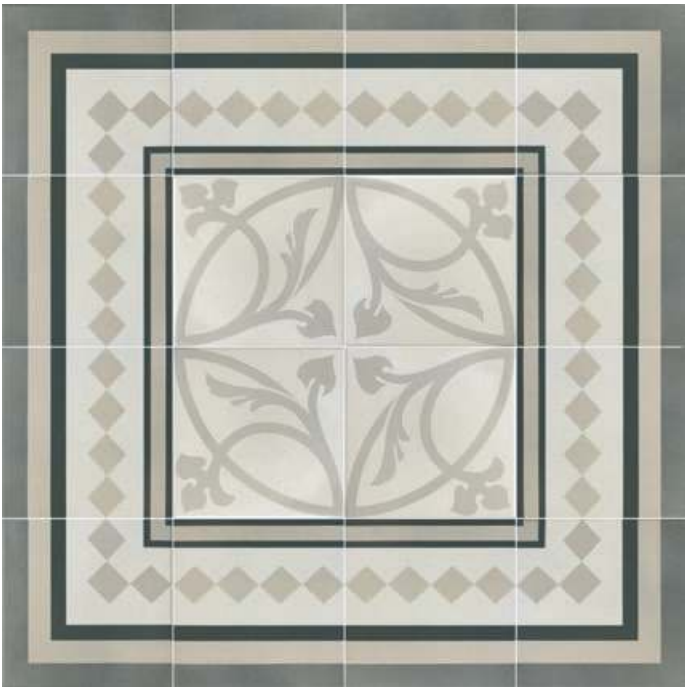

Caprice

EQUIPE

6

Caprice

EQUIPE

7

Caprice Cream, Liberty Taupe, Loire Border, Loire Corner

5

Liberty Taupe 20x20
20933 EQ-5

Liberty White 20x20
20934 EQ-5

FORMATO / SIZE

20 x 20 cm. 8" x 8"

Corner 20 x 20 cm. 8" x 8"

Kg/pza

pzs

Kg