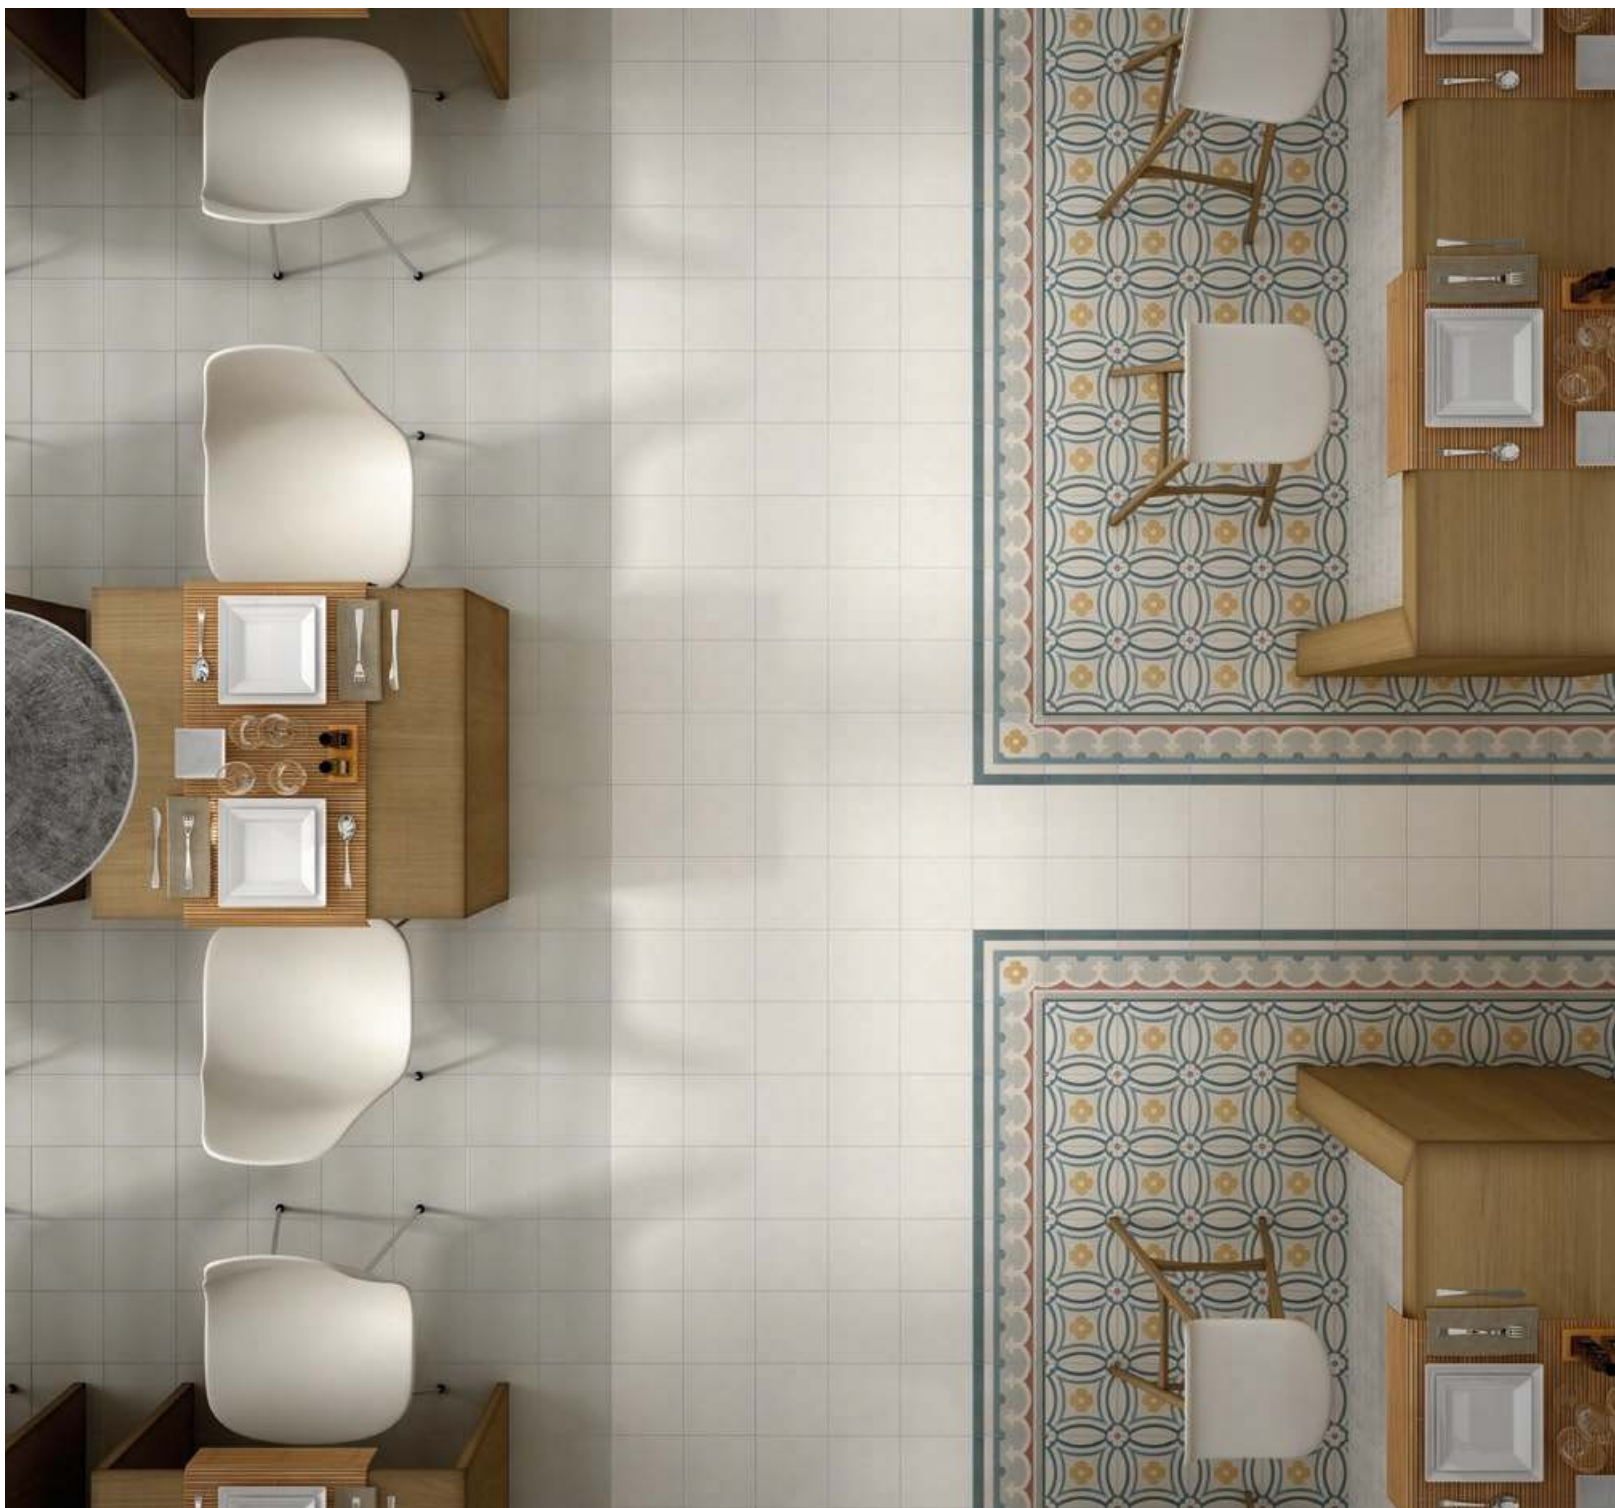

Caprice White, Grey, Saint Tropez

FORMATO / SIZE

20 x 20 cm. 8" x 8"

Corner 20 x 20 cm. 8" x 8"

Kg/pza

pzs

Kg

m²

pzs

Kg

m²

cajas

0,765

25

19,13

1,00

1.500

1.147,8

60

60

0,765

4

3,06

-

-

-

-

-