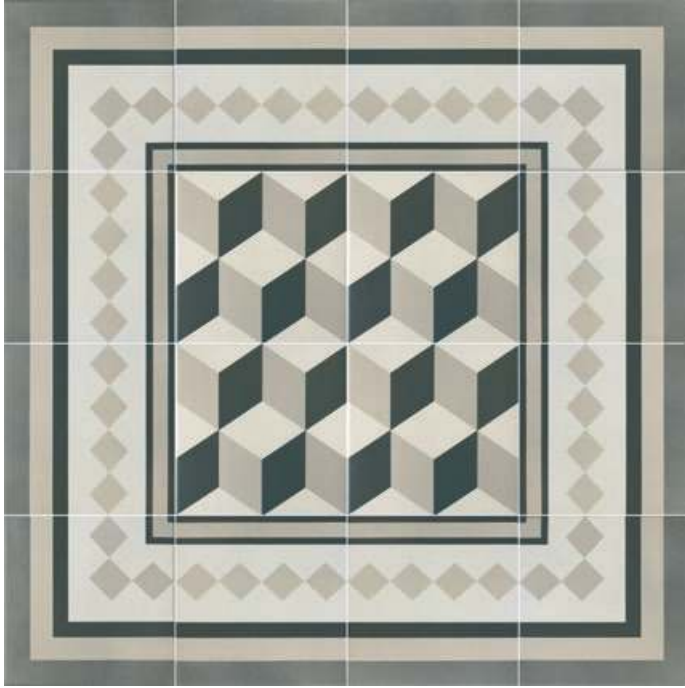

Caprice

EQUIPE

6

Caprice

EQUIPE

7

Caprice Cream, Liberty Taupe, Loire Border, Loire Corner

5

**Provence
Corner** 20x20
■ 20940 EQ-21

**Provence
Border** 20x20
20939 EQ-5

Provence 20x20
20938 EQ-5

Grey 20x20
20869 EQ-2

**Chatelet
Corner** 20x20
■ 20932 EQ-21

**Chatelet
Border** 20x20
20931 EQ-5

Chatelet 20x20
20930 EQ-5

Liberty Taupe 20x20
20933 EQ-5

Liberty White 20x20
20934 EQ-5

FORMATO / SIZE

20 x 20 cm. 8" x 8"

Corner 20 x 20 cm. 8" x 8"

Kg/pza

pzs

Kg