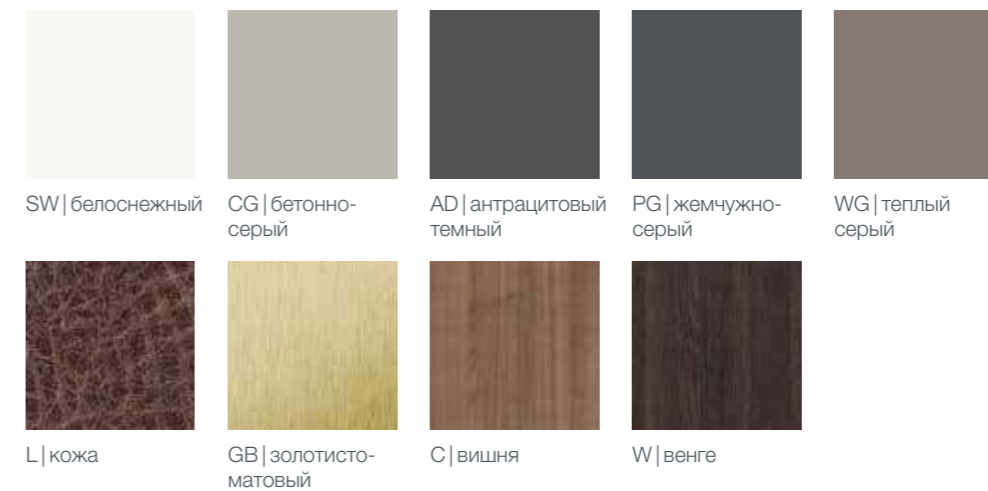

безграничное разнообразие

04 | бетонно-матовый

эволюционная структура твердой поверхности k|stone® от компании knief & co. — это симбиоз материалов, который предлагает бесконечное количество уникальных комбинаций дизайна и цвета. в дополнение к различным вариантам цветов, k|stone® предлагает выбор между матовой и глянцевой отделкой. благодаря особой формуле желаемый уровень глянцевой отделки можно получить посредством специальной механической обработки, а не с помощью покрытия или окрашивания!

цвета k|stone®

выбор материала

05 | жемчужно-серый

GB | золотисто-матовый

C | вишня

03 | черноматовый

цвета / варианты материалов

ДИЗАЙН ПИТЕРА ДЖЕЙМИСОНА