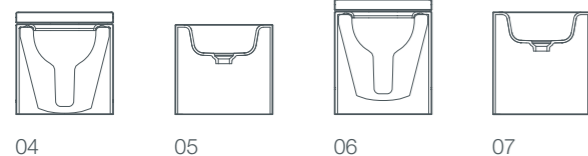

shine

«позволяя светить нашему собственному свету, мы подсознательно позволяем другим делать то же самое. когда мы освобождаемся от собственного страха, наше бытие автоматически освобождает других». (марианна уильямсон)

эти вдохновляющие слова являются философией нашей серии shine. shine создает элегантный эффект благодаря мягкому освещению, которое ставит в центр внимания каждый экспонат вашей ванной комнаты этой серии.

- 01 / ванна shine, отдельно стоящая, 180x80x50 см
- 02 / раковина shine, отдельно стоящая, 53x43x90 см
- 03 / надставная раковина shine, 50x40x15 см
- 04 / унитаз shine, пристенный, 58x39x36 см
- 05 / биде shine, пристенное, 58x39x36 см
- 06 / унитаз shine, напольный, 58x39x41 см
- 07 / биде shine, напольное, 58x39x41 см