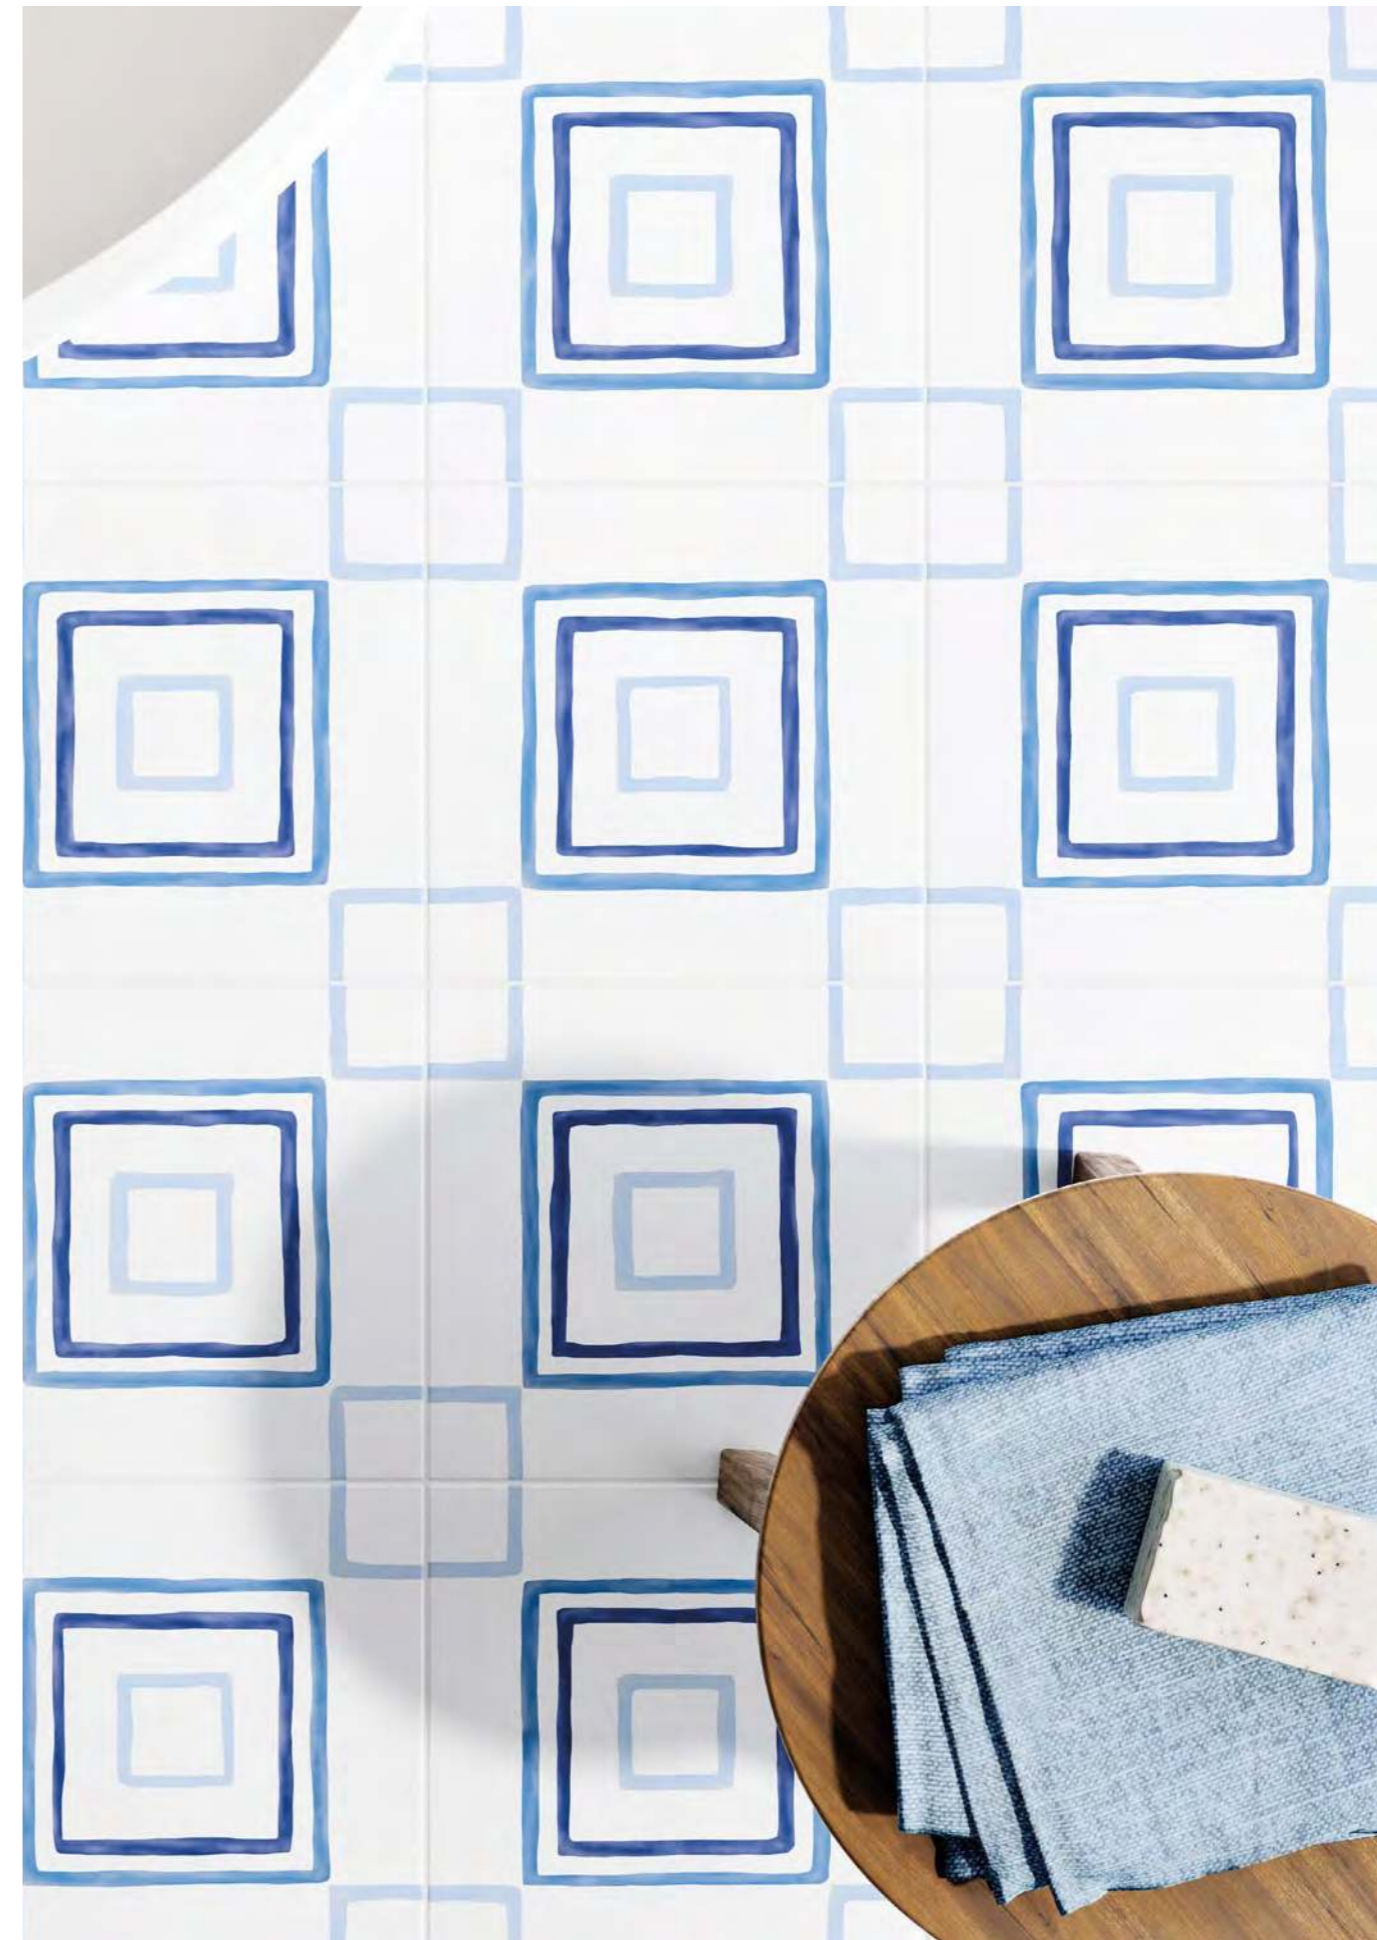

DRAW

DRAW is HARMONY's most Mediterranean collection. Its irregular brushstrokes, differing intensities of colour, and subtle shine all evoke hand-painted white tiles. With DRAW, delightful settings can be created, whatever the location.

HARMONY presenta en su colección DRAW su estilo más mediterráneo. Sus trazados irregulares, la diferente intensidad de color y un ligero toque de brillo reproducen la artesanía de la cerámica pintada con trazos manuales sobre baldosas blancas. Con estas piezas, DRAW nos ofrece la posibilidad de crear un entorno idílico en cualquier rincón.

DRAW SQUARE/22,3

DRAW DIAMOND/22,3

DRAW STAR/22,3

DRAW ROUND/22,3 · RIAD WHITE/10X10

DRAW

porcelain
22,3x22,3

30957 DRAW DIAMOND/22,3
Q6 (22,3x22,3 cm — 8^{3/4}x8^{3/4})
5 patterns

30958 DRAW SQUARE/22,3
Q6 (22,3x22,3 cm — 8^{3/4}x8^{3/4})
5 patterns

30959 DRAW STAR/22,3
Q6 (22,3x22,3 cm — 8^{3/4}x8^{3/4})
5 patterns

30960 DRAW ROUND/22,3
Q6 (22,3x22,3 cm — 8^{3/4}x8^{3/4})
5 patterns

TECHNICAL CHARACTERISTICS

MATT	GLOSS	SHADE VARIATION	SHOWER WALL	SHOWER FLOOR	FLOOR TRAFFIC	ANTISLIP	
•	•	•	•	•	R10	C2	
						+36WET	>0,42