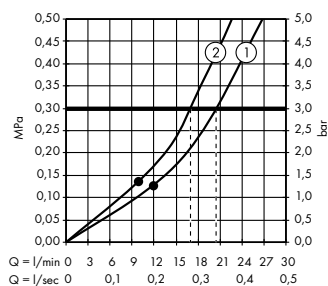

Скрытый монтаж, 3 потребителя:

Термостат скрытого монтажа RainSelect для 3 потребителей, верхний душ Rainmaker Select 460 2jet и ручной душ Raindance Select S 120 3jet

Компоненты

Смесители

Ⓒ **RainSelect**
Термостат для 3 потребителей, СМ
15356, -000

RainSelect
Скрытая часть RainSelect
для 3 потребителей
15311180

Души

Ⓐ **Rainmaker Select**
Верхний душ 460 2jet
с держателем 46,1 см
24005, -400

Скрытая часть iBox universal
01800180

Ⓑ **Raindance Select S**
Ручной душ 120 3jet
26530, -400

Ⓓ **Isiflex**
Душевой шланг 125 см
28272, -000

Ⓔ **Raindrain**
Готовый набор
для слива 90 XXL
60067, -000

График расход воды

Rainmaker Select
Верхний душ 460 2jet с держателем
24005, -400