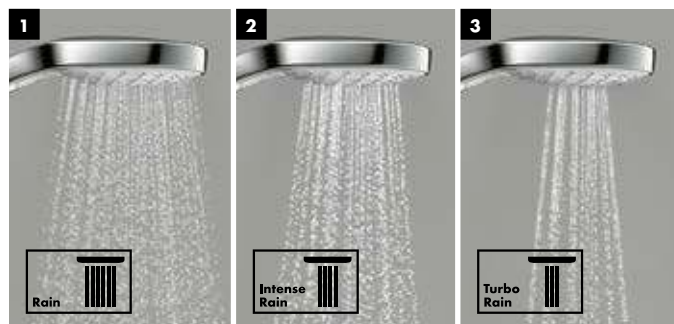

1. **Rain:** Прекрасно смывает шампунь с волос.
2. **IntenseRain:** Интенсивная струя воды помогает взбодриться.
3. **TurboRain:** Самая мощная из всех струй Rain для интенсивного освежающего душа.

Преимущества

- Удобная смена типа струи при помощи технологии Select теперь доступна и в линейке душевых Croma
- Душевой диск диаметром 110 мм с новыми типами струй позволяет удовлетворить любые потребности: просто смыть шампунь, расслабиться вечером или зарядиться энергией утром
- Легко чистится благодаря технологии QuickClean
- Имеется экономичная модель EcoSmart с ограничением расхода до 7 л/мин