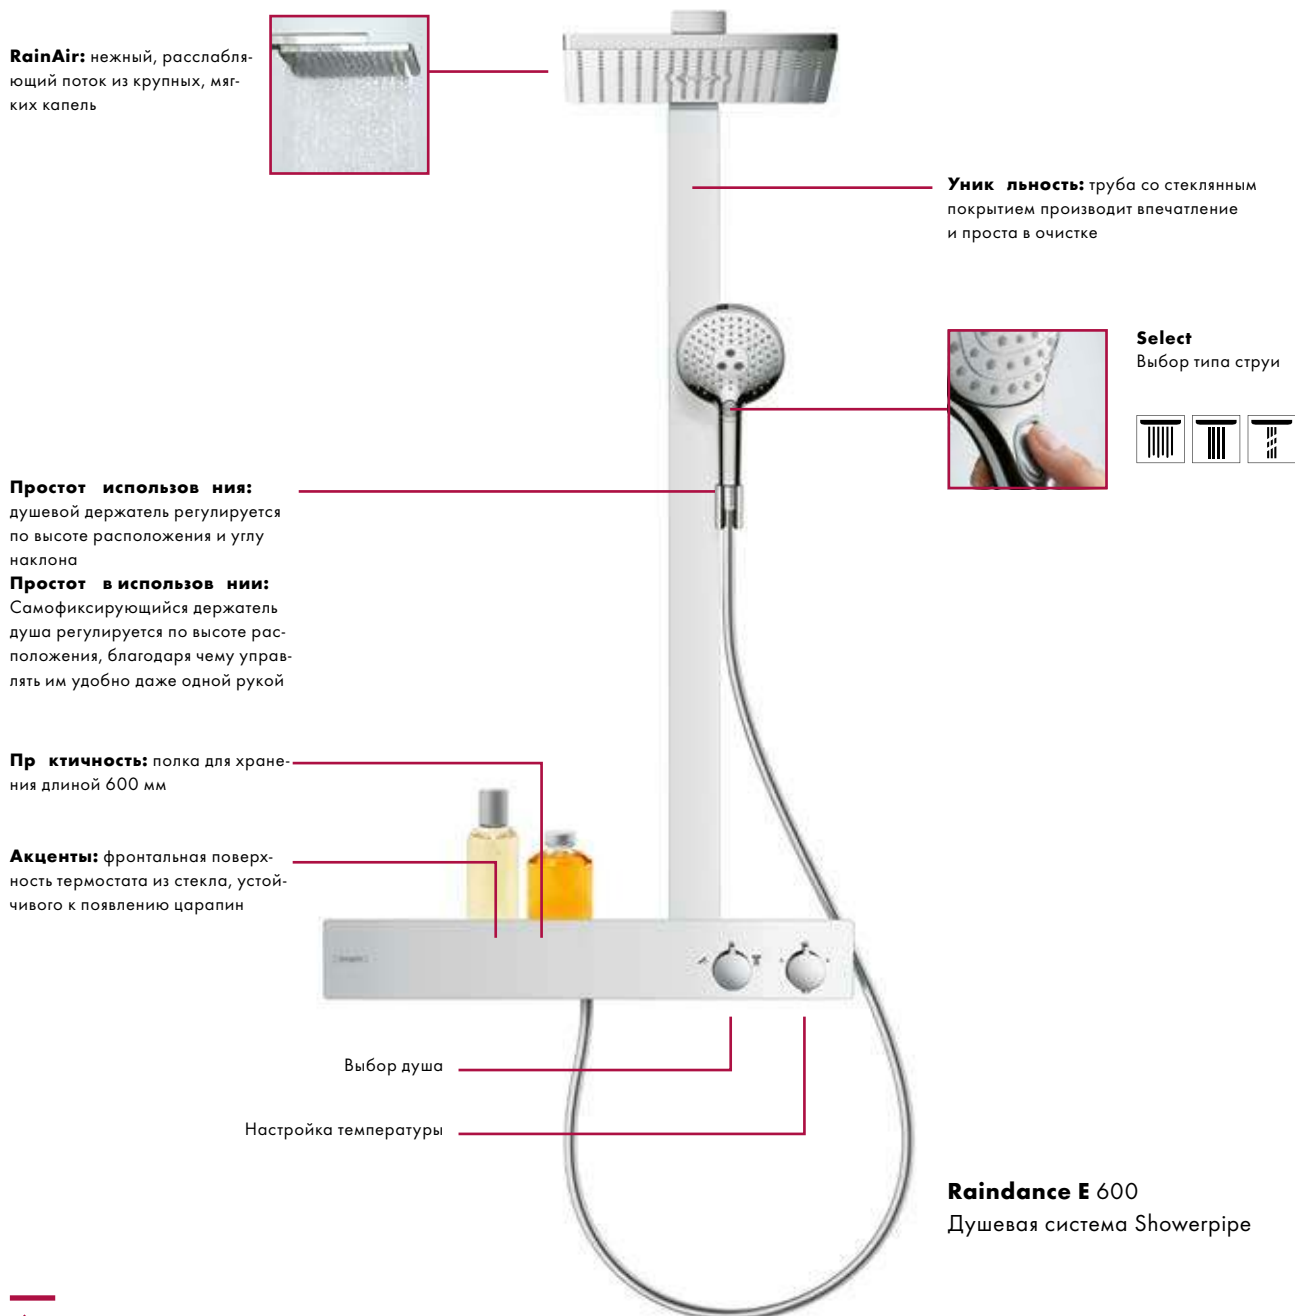

# Удовольствие под душем со множеством преимуществ

**Raindance E 600**  
Душевая система Showerpipe