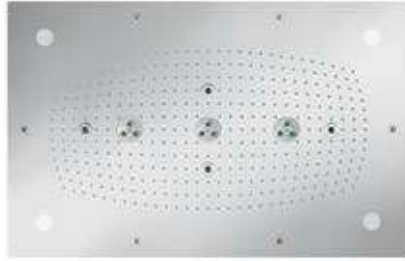

Raindance Rainmaker/Raindance Верхние души