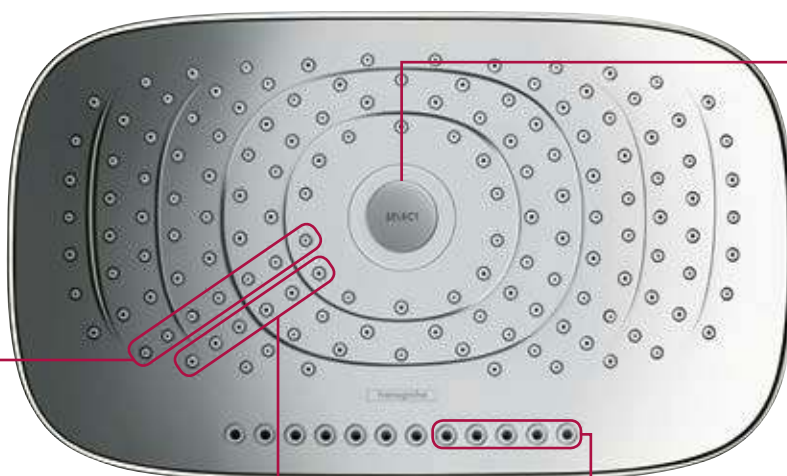

# 1 кнопк , 3 тип струи, море удовольствия

Для смены типа струи – с RainAir на Rain или наоборот – достаточно просто нажать на кнопку

Узкие форсунки для струи Rain

Широкие форсунки для объемной струи RainAir