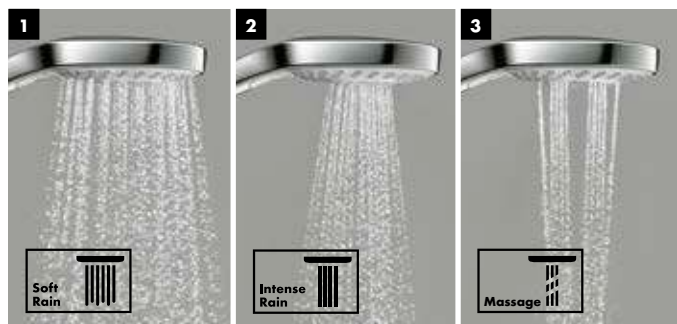

Ручной душ Croma Select

Больше комфорт для каждого

1. **SoftRain:** Приятная мягкая струя воды.
2. **IntenseRain:** Интенсивная струя воды помогает взбодриться.
3. **Massage:** Концентрированная бодрящая струя.