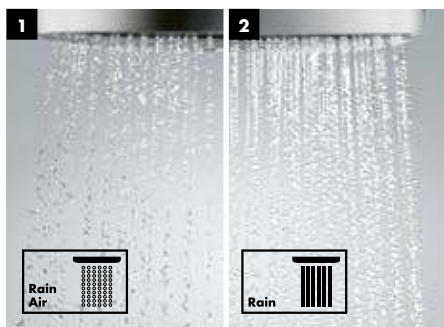

(1) **RainAir:** Нежная, расслабляющая струя, состоящая из крупных, мягких капель.
(2) **Rain:** Струя, отличающаяся силой и бодрящим эффектом. Идеальна для смывания шампуня с волос.