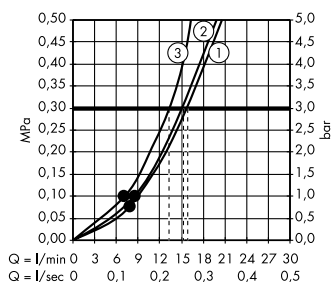

Гр фикр сход воды

Raindance Select S
Ручной душ 120 3jet
26530, -400