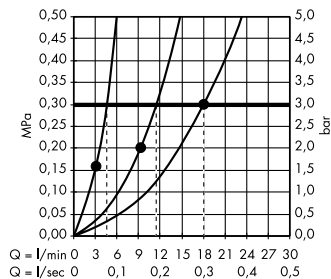

Гр фикр сход воды

PuraVida
Боковая форсунка 100 1jet
28430, -400