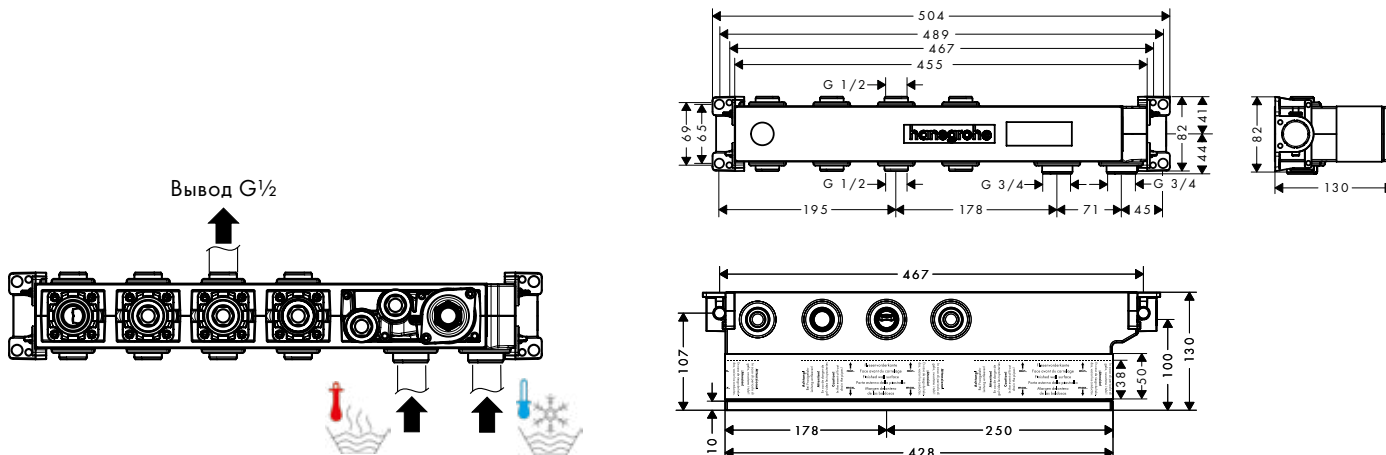

Все скрытые части подключаются к стандартным соединениям G³/₄

Размерный чертеж скрытой части