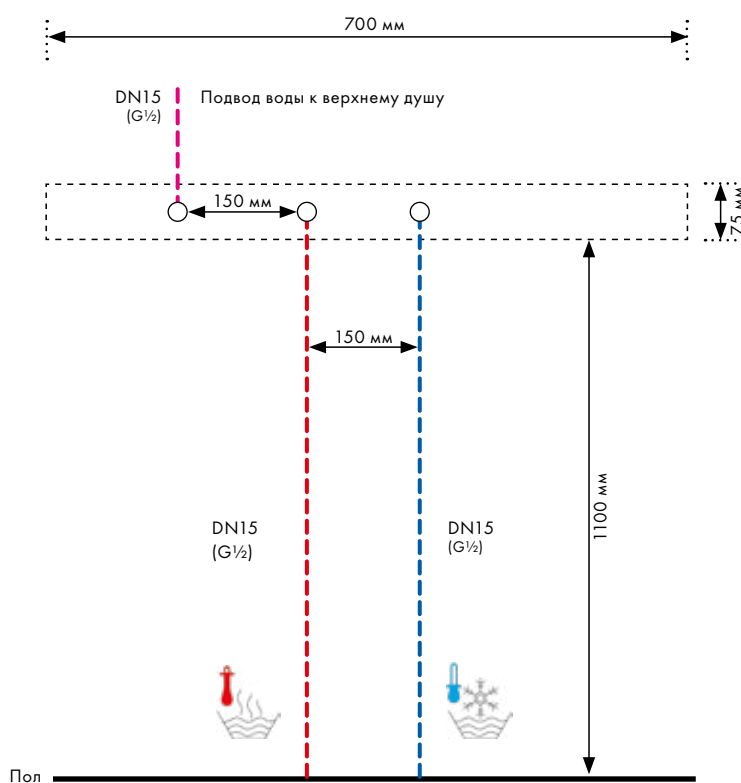

Уст новк ShowerTablet Select 700

Новые ShowerTablet – первые термостаты hansgrohe внешнего монтажа, которые управляют верхними душами с одним типом струи через спрятанный в стене подвод воды G $\frac{1}{2}$. ShowerTablet Select 700 позволяет управлять душами простым нажатием кнопки. Инновационный комбинированный

монтаж – настоящая изюминка, как с точки зрения технологий, так и внешнего вида. Длинная (700 мм) полка предлагает пространство для хранения душевых принадлежностей и проста в уходе благодаря высококачественной стеклянной поверхности.

ShowerTablet Select

Термостат универсальный,
для 2 потребителей
13184, -000, -400

Комбинированный монтаж для 2 потребителей: ShowerTablet Select 700 подключается к существующим подводам воды (G $\frac{1}{2}$). Указанные размеры – это расстояние между трубами холодной и горячей воды и до трубы для подачи смешанной воды к верхнему душу. Сам верхний душ можно разместить в любой точке душевой зоны.