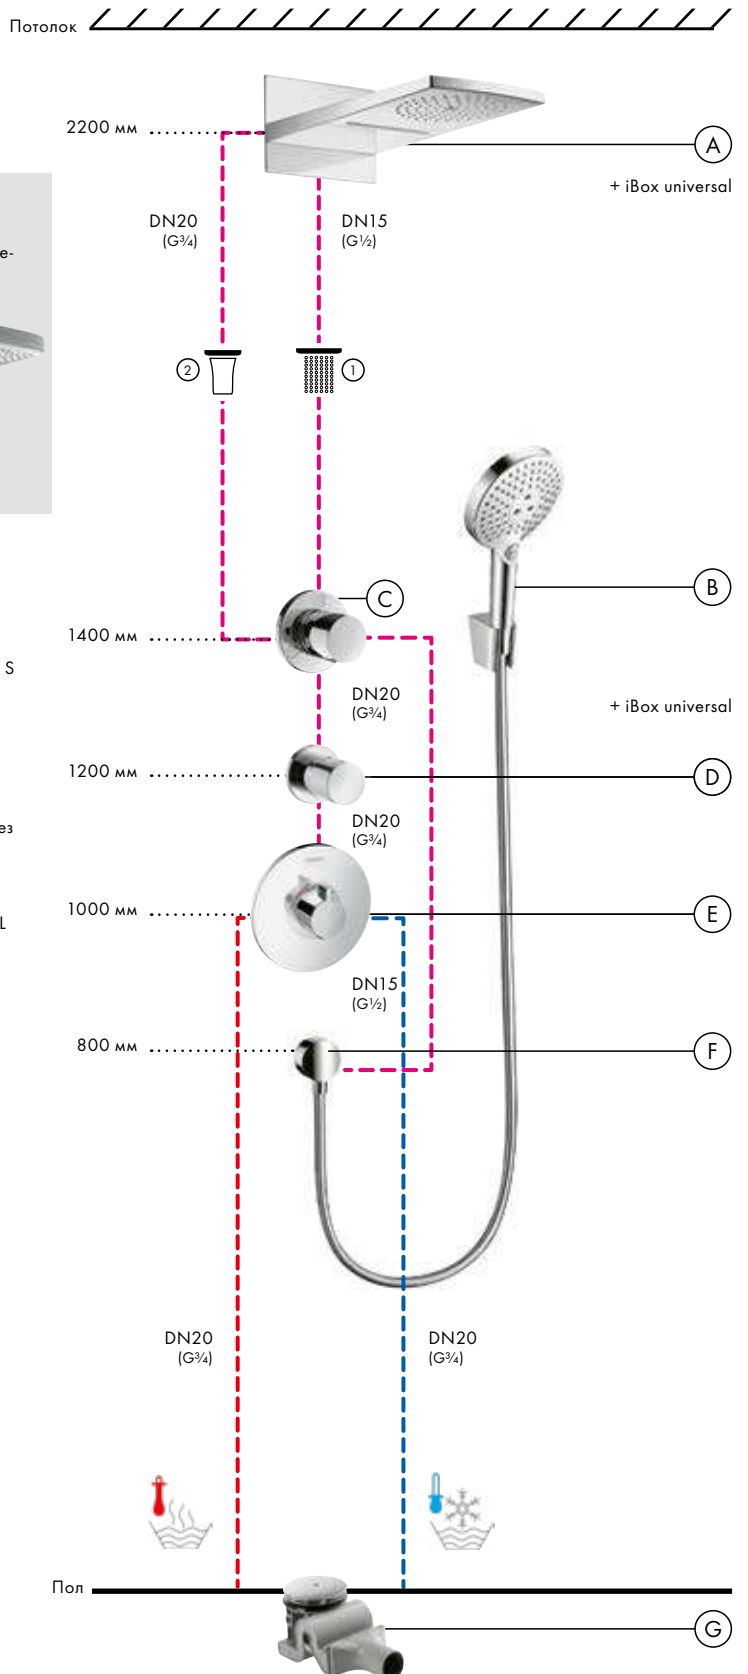

Скрытый монтаж ж, 3 потребителя:

Термостат скрытого монтажа Ecostat S, верхний душ Raindance Rainfall 2jet и ручной душ Raindance Select S 120 3jet

Компоненты

Смесители

- **С** Запорный/переключающий вентиль S Trio/Quattro, CM # 15932, -000
  Скрытая часть переключающего вентиля Quattro # 15930180
- **Д** Запорный вентиль S, CM # 15972, -000
  Скрытая часть запорного вентиля, керамическая, расход воды 40 л/мин # 15974180
- **Е** **Ecostat S**
  Термостат HighFlow, CM # 15756, -000
  Скрытая часть iBox universal # 01800180

Возможны и другие варианты

Души

- **А** **Raindance Rainfall**
  Верхний душ 180 2jet # 28433, -000
  Скрытая часть iBox universal # 01800180

- **В** **Raindance Select S**
  Ручной душ 120 3jet # 26530, -400
  Держатель ручного душа Porter S # 28331, -000
  Isiflex
  Душевой шланг 160 см # 28276, -000
- **Ф** **FixFit**
  Шланговое подсоединение S без клапана обратного тока # 27453, -000
- **Г** **Raindrain**
  Готовый набор для слива 90 XXL # 60067, -000

Обозначения

- ① RainAir
- ② RainFlow
- ③ RainAir + RainFlow

График расхода воды

Raindance Rainfall
Верхний душ 180 2jet # 28433, -000

График расхода воды

Raindance Select S
Ручной душ 120 3jet # 26530, -400

Обозначения

- ① RainAir
- ② Rain
- ③ Whirl