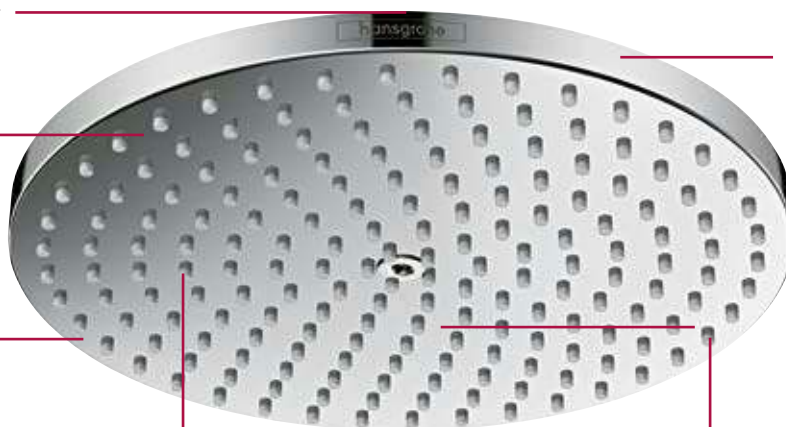

## К к мягкий летний дождь

Настенное или потолочное подсоединение

Душ без стресса благодаря более тихому звучанию воды

XXL Performance: масштабные душевые процедуры благодаря диаметру 240 мм

Высококачественный металлический душевой диск