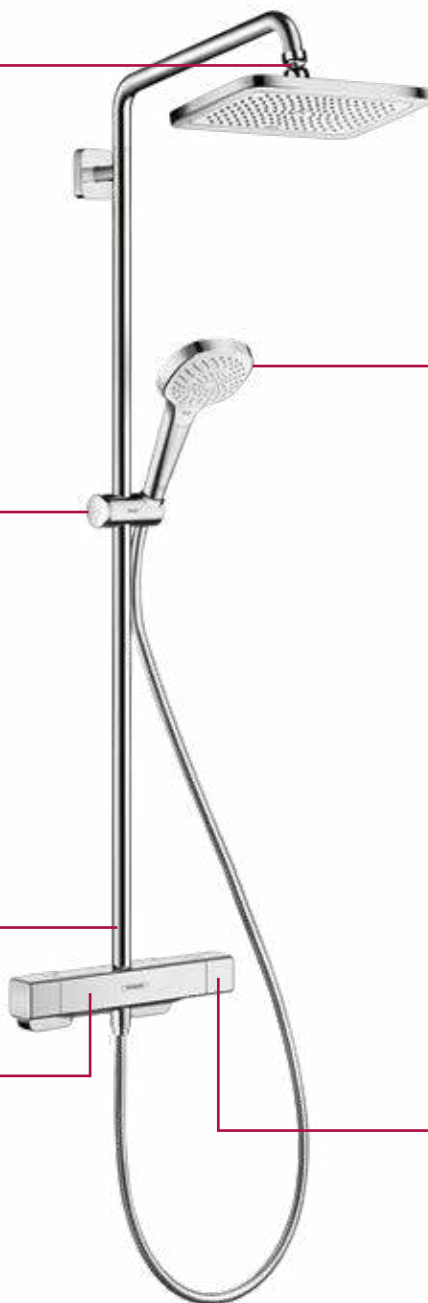

Croma E Душевая система Showerpipe

НОВИНКА

Много простр нств для роскошного душ

Больше свободы движения: можно поворачивать и регулировать угол наклона

Практичный держатель для душа: высоту можно легко регулировать одним нажатием кнопки

Душевая система Showerpipe для ванны: легко переключаться между ручным и верхним душем с помощью регулятора на штанге

Технология охлаждения CoolContact гарантирует, что корпус термостата всегда прохладный и поэтому безопасный

Croma E 280
Душевая система Showerpipe

SoftCube: все элементы в едином дизайне

AirPower: полные, легкие и мягкие капли для роскошного душа

Croma Select E 100 Multi: ручной душ с технологией Select – переключайтесь между тремя типами струй

Rain: Прекрасно смывает шампунь с волос

IntenseRain: Интенсивная струя воды помогает взбодриться

TurboRain: Самая мощная из всех струй Rain для интенсивного, освежающего душа

Душевая система Showerpipe:

легко переключаться между ручным и верхним душем на термостате

Преимущества

- Комфортное принятие душа со стабильной температурой благодаря функциям SafetyStop и CoolContact
- Легко чистить благодаря функции QuickClean и съемному душевому диску
- Высококачественный продукт в современном и привлекательном дизайне
- Мгновенное переключение между верхним и ручным душами в системе Showerpipe
- Отличное соотношение цены и качества