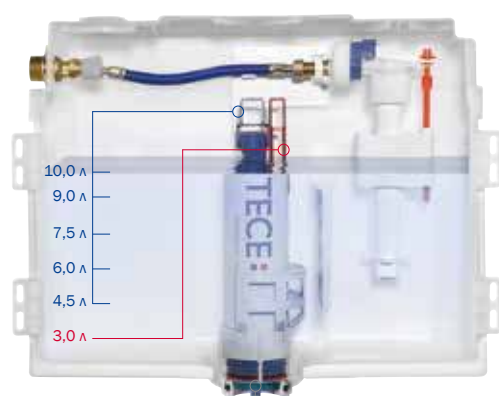

Смывной бачок TECEprofil

Объем смывного бачка TECEprofil составляет 10 литров, что важно для качественного смыва. Сливной клапан поддерживает одинарный и двойной режим смыва. Большой объем смыва составляет 4,5/6/7,5/9 литра, малый 3 литра. Выбор объема большого смыва производится путем перемещения рычага на сливном клапане. В зависимости от выбранного объема слива остается от 1 до 5,5 литров на досмыв без ожидания наполнения бачка.

DESIGN PLUS

Дополнительно поставляются 4 кольца, с помощью которых можно регулировать скорость воды для достижения оптимального смыва у различных моделей унитазов.