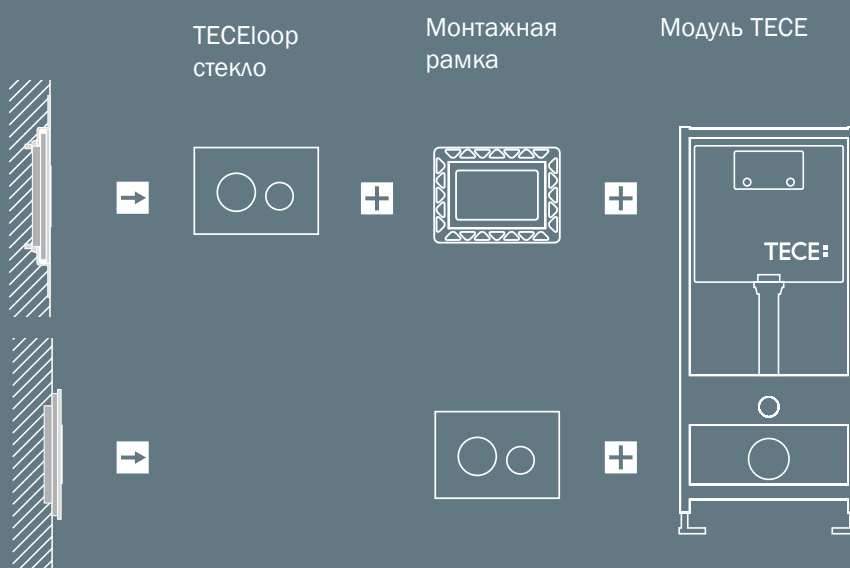

TECEloop - стеклянные панели смыва для писсуаров

Размер 104 x 124 x 11 мм

12	Белая, клавиша белая	9.242.650
13	Белая, клавиша хром матовый	9.242.659
14	Белая, клавиша хром глянцевый	9.242.660
15	Белая, нержавеющая сталь*	9.242.661
16	Зеленая, клавиша белая	9.242.651
17	Зеленая, клавиша хром матовый	9.242.652
18	Зеленая, клавиша хром глянцевый	9.242.653
19	Зеленая, нержавеющая сталь*	9.242.662
20	Черная, клавиша белая	9.242.654
21	Черная, клавиша хром матовый	9.242.655
22	Черная, клавиша хром глянцевый	9.242.656
23	Черная, нержавеющая сталь*	9.242.663
24	Черная, клавиша черная	9.242.657
25	Черная, клавиша позолоченная	9.242.658

* с покрытием против отпечатков пальцев

Панели смыва TECEloop для унитазов и писсуаров могут монтироваться на одном уровне с поверхностью стены и на поверхности стены.

Монтаж панели на одном уровне с поверхностью стены.

Необходима монтажная рамка, которая приобретается отдельно
арт. 9.240.646 - 9.240.649
(для унитаза)
арт. 9.242.646 - 9.242.649
(для писсуара).

Монтаж панели на поверхности стены.