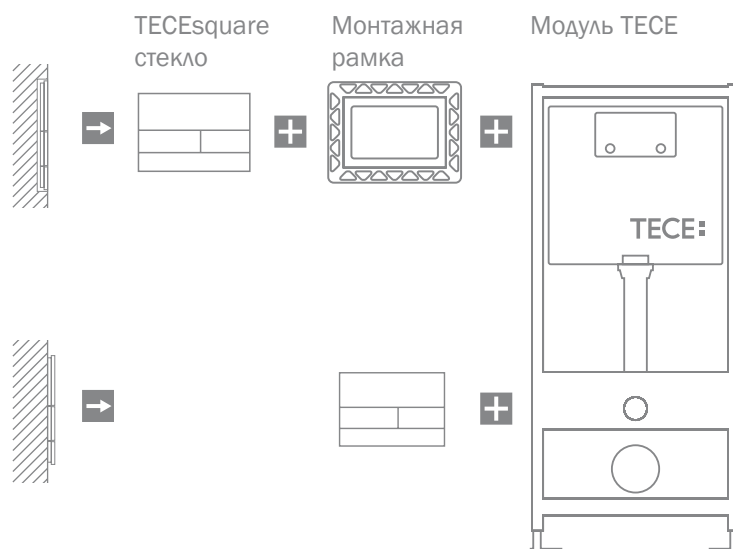

TECEsquare - стеклянные панели смыва для унитазов

Для фронтальной или горизонтальной установки

Размер 220 x 150 x 11 мм

1 Белая, клавиши белые	9.240.800	6 Зеленая, клавиши хром глянцевый	9.240.805
2 Белая, клавиши нержавеющая сталь*	9.240.801	7 Черная, клавиши нержавеющая сталь*	9.240.806
3 Белая, клавиши хром глянцевый	9.240.802	8 Черная, клавиши хром глянцевый	9.240.807
4 Зеленая, клавиши белые	9.240.803	9 Черная, клавиши позолоченные	9.240.808
5 Зеленая, клавиши нержавеющая сталь*	9.240.804	10 Черная, клавиши черные	9.240.809

* с покрытием против отпечатков пальцев

Монтаж панели на одном уровне с поверхностью стены.

Необходима монтажная рамка, которая приобретается отдельно (арт. 9.240.646 - 9.240.649).

Монтаж панели на поверхности стены.