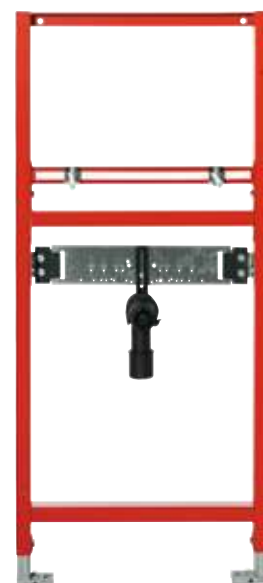

Используются одинаковые панели смыва для фронтальной и горизонтальной установки.

Модуль для установки унитаза
Арт 9.300.009

Модуль для установки писсуара
Арт 9.320.008

Модуль для установки биде
Арт 9.330.000

Модуль для установки раковины
Арт 9.310.000

TECEsquare - элегантная панель смыва из нержавеющей стали.

Простота формы и дизайн панели позволяет гармонично вписать TECEsquare в любой интерьер ванной комнаты. Очень тонкая лицевая панель - выступает над поверхностью стены всего на 2 мм.