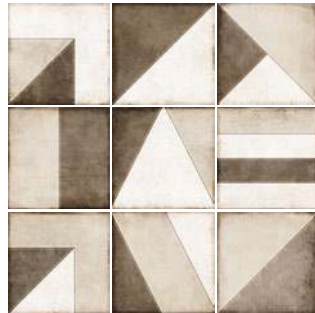

Vestige

EQUIPE

small tiles, big designs

vestige

Interiores / Indoor

Pasta Blanca / White Body
Satinado / Satin

Colores / Colours

Estos modelos están compuestos por diseños diferentes que se sirven en la misma caja de modo aleatorio. These product are made up of different designs that are randomly mixed in the box.

* Variedad gráfica
* Shade variation

Formatos / Formats

GESSO	24097 EQ-3
LIGHT UMBER	24098 EQ-3
OLD WHITE	24096 EQ-3
COOL GREY	24099 EQ-3
HAT BLACK	24100 EQ-3

GESSO	24102 EQ-3
LIGHT UMBER	24103 EQ-3
OLD WHITE	24101 EQ-3
COOL GREY	24104 EQ-3
HAT BLACK	24105 EQ-3

Decorados * / Decors* 13,2x13,2 cm / 5"x5"

TANGRAM LIGHT UMBER
24143 EQ-10D

TANGRAM COOL GREY
24142 EQ-10D

SPRING LIGHT UMBER
24145 EQ-10D

SPRING COOL GREY
24144 EQ-10D

Piezas especiales * / Special pieces*