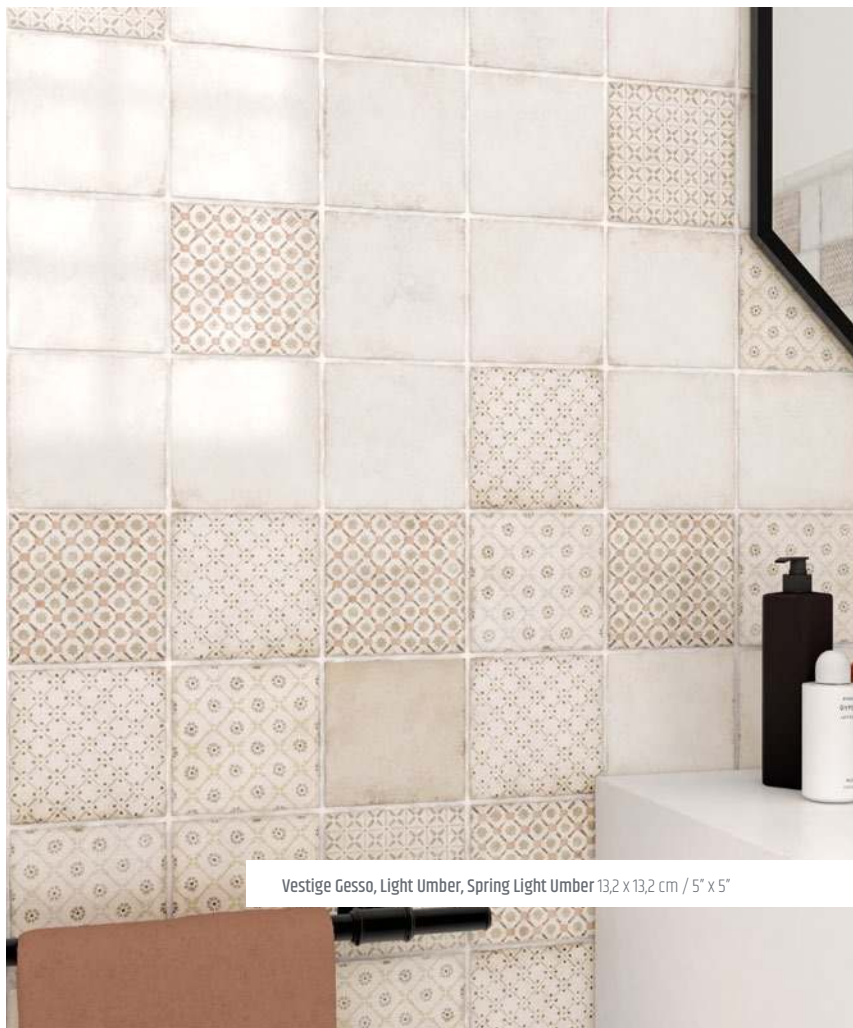

Vestige Cool Grey, Hat Black 13,2 x 13,2 cm / 5" x 5"

EQUIPE

Vestige Old White, Tangram Cool Grey 13,2x13,2 cm / 5" x 5"

Vestige Old White, Spring Cool Grey 13,2x13,2 cm / 5" x 5"

vestige

Vestige Gesso 6,5 x 20 / 2 1/2" x 8"