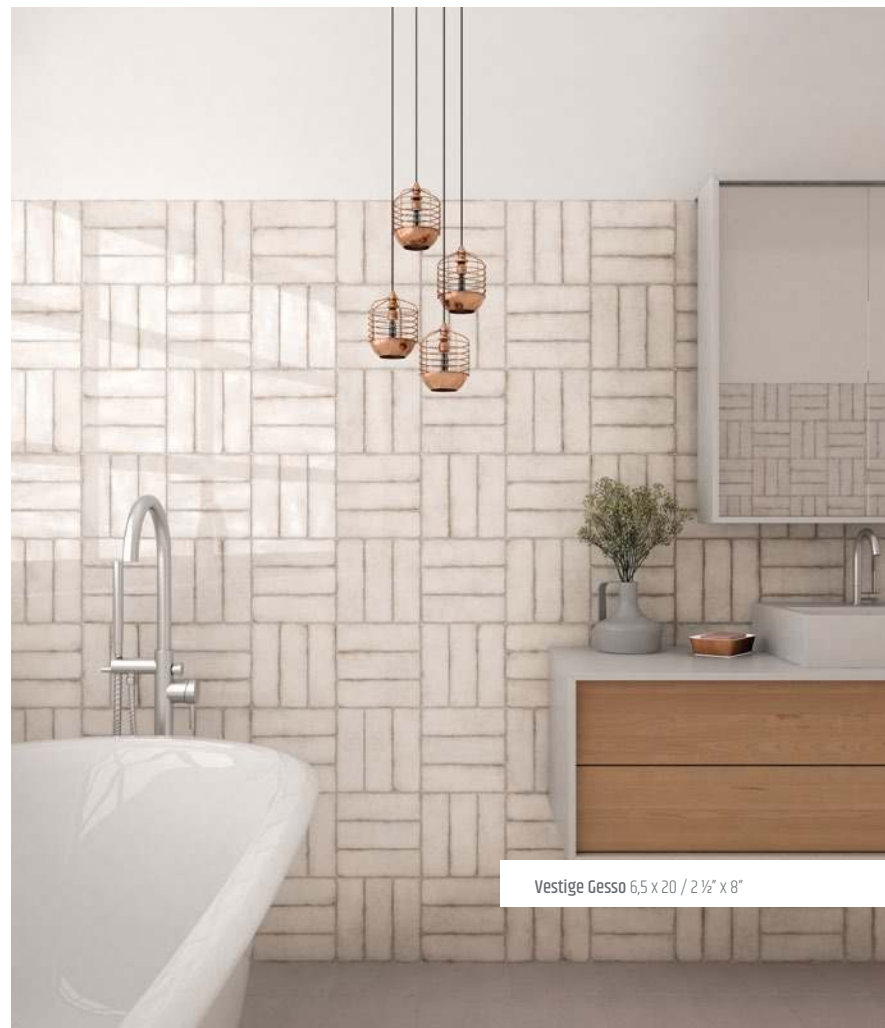

Vestige

EQUIPE

small tiles, big designs

vestige

Interiores / Indoor

Pasta Blanca / White Body
Satinado / Satin

Colores / Colours

Estos modelos están compuestos por diseños diferentes que se sirven en la misma caja de modo aleatorio. These product are made up of different designs that are randomly mixed in the box.

Vestige Cool Grey, Hat Black 13,2 x 13,2 cm / 5" x 5"

EQUIPE

Vestige Old White, Tangram Cool Grey 13,2x13,2 cm / 5" x 5"

Vestige Old White, Spring Cool Grey 13,2x13,2 cm / 5" x 5"

vestige

Vestige Gesso 6,5 x 20 / 2 1/2" x 8"

Vestige Gesso, Light Umber, Spring Light Umber 13,2 x 13,2 cm / 5" x 5"

Vestige Gesso 6,5 x 20 / 2 1/2" x 8"

vestige

Interiores / Indoor

Pasta Blanca / White Body
Satinado / Satin

* Venta por pieza
Sale by piece