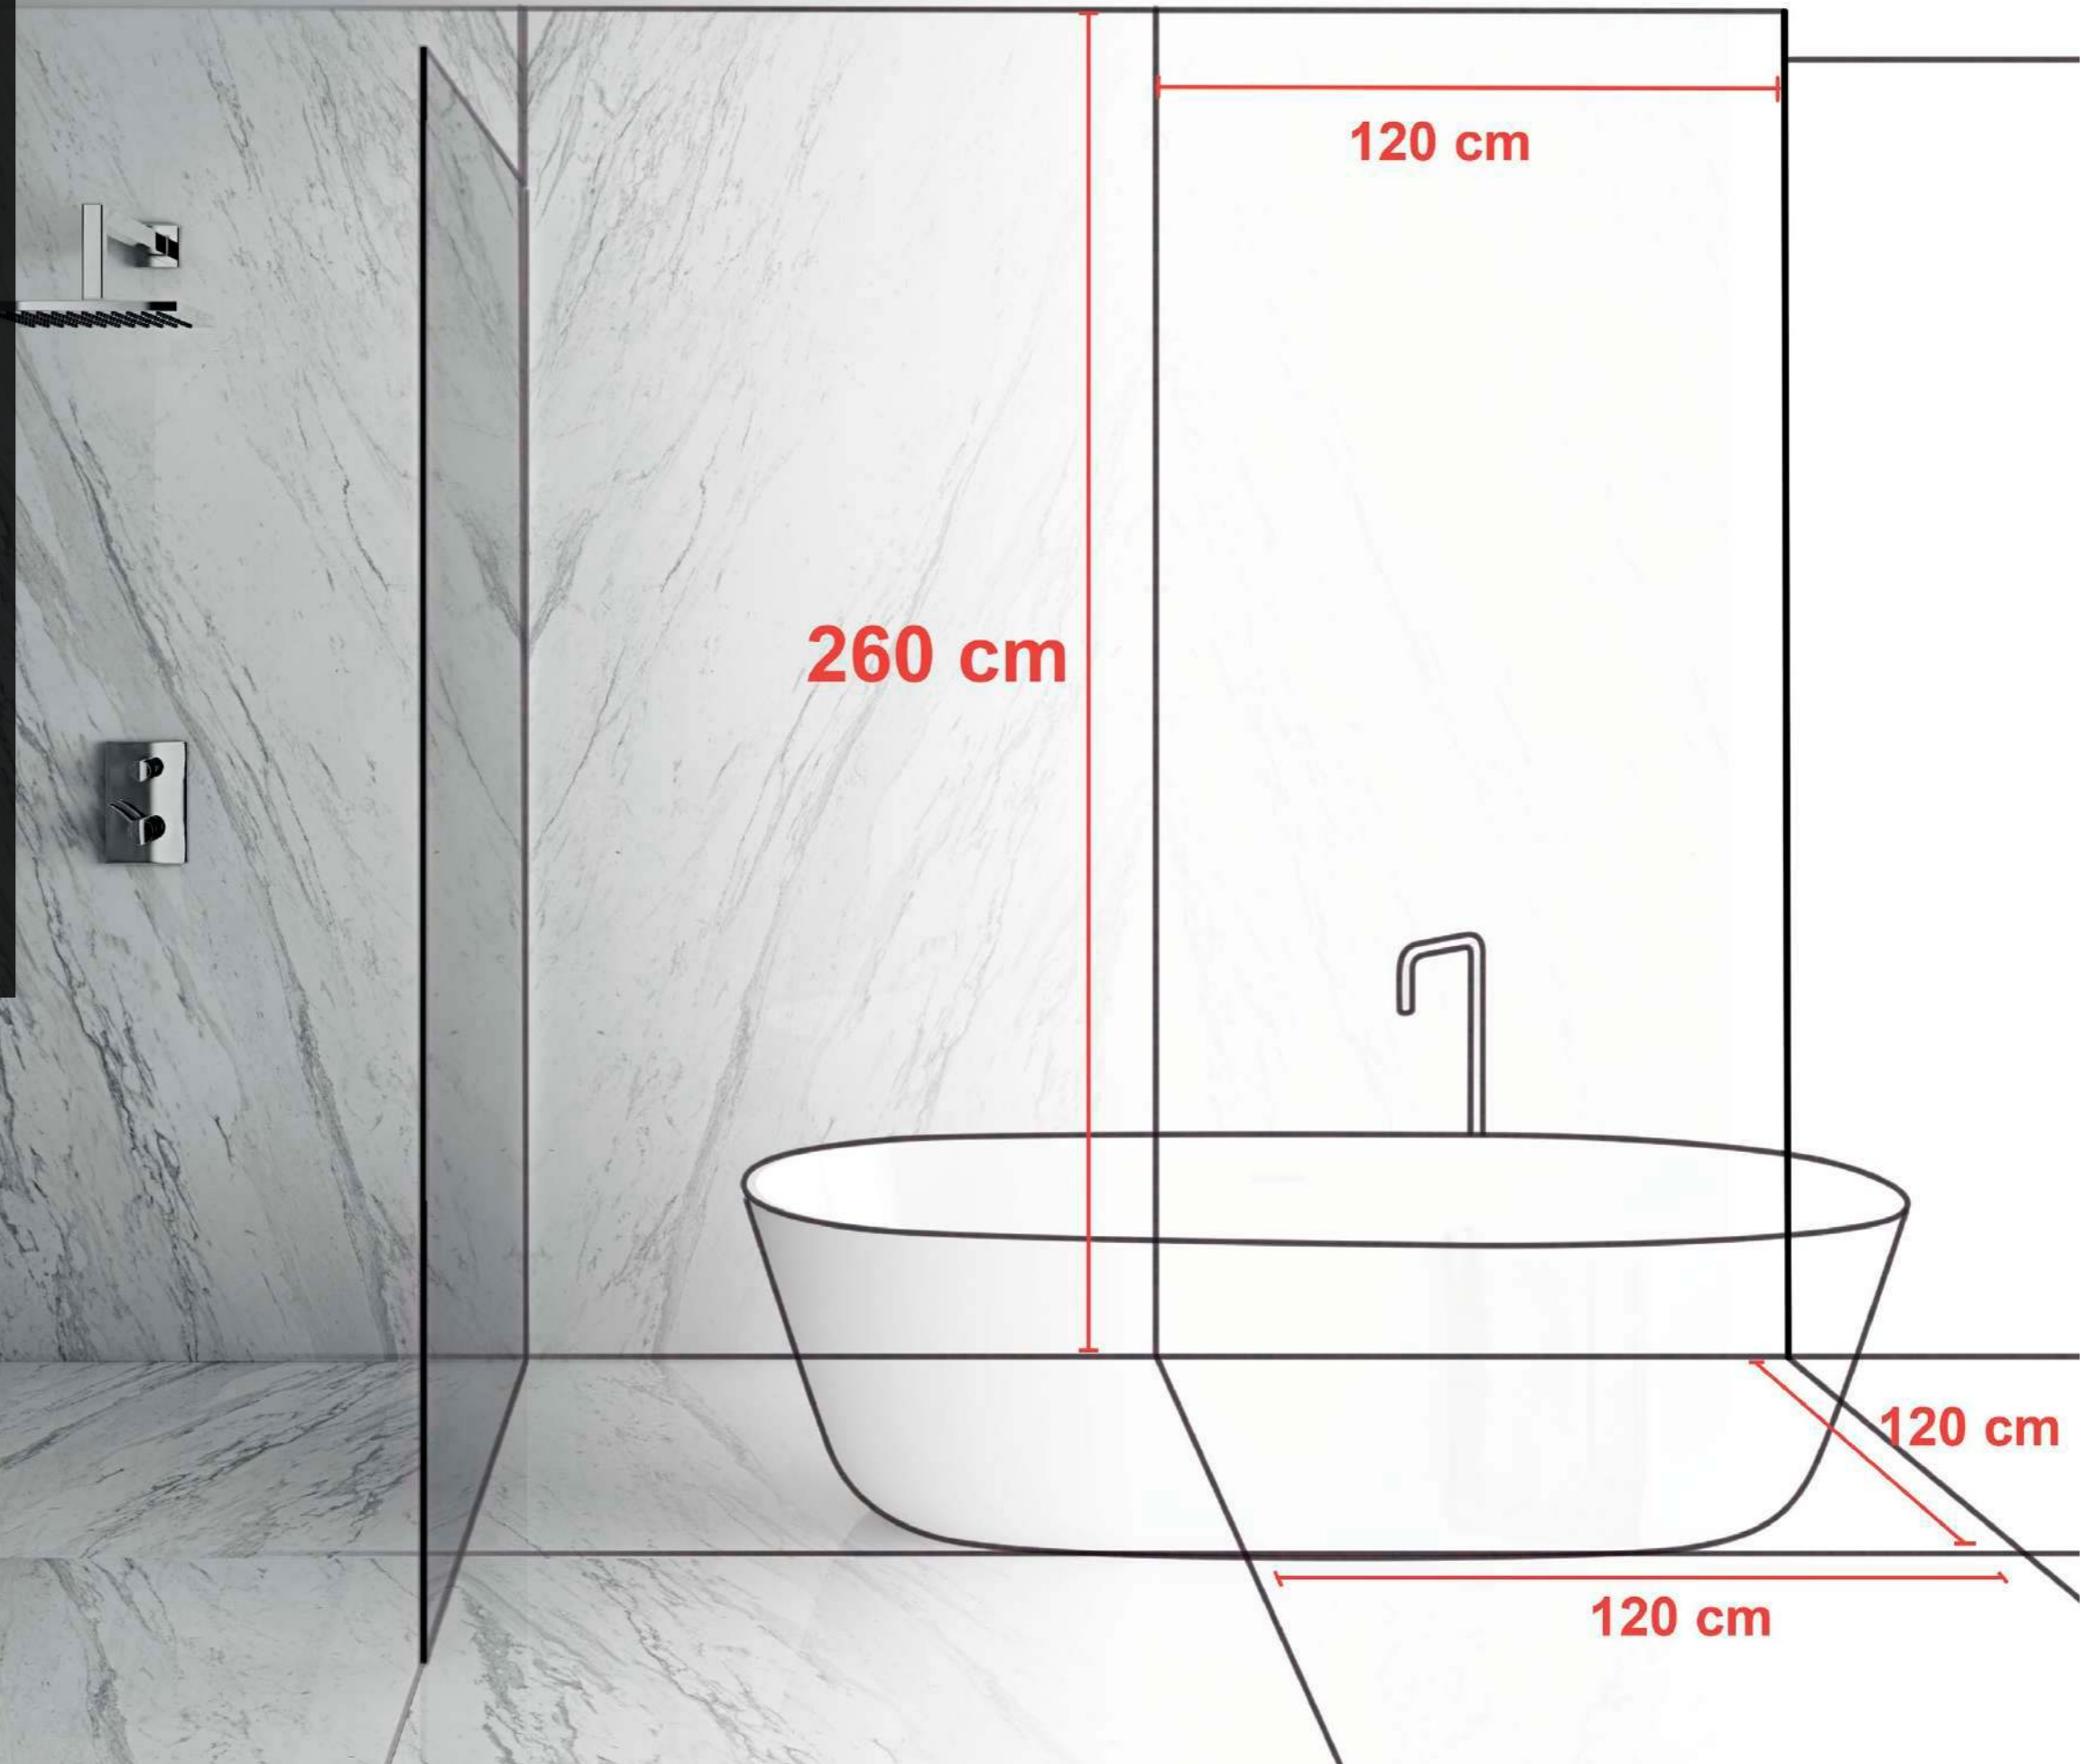

### Architectural modularity

The *s/lbs* sizes are specially made to perfectly fit in every room you could imagine with minimum number of joints.

260 cm (102") is the optimal size for all ceiling heights.

### Modularidad arquitectónica

Los formatos de *s/lbs* están especialmente diseñados para encajar en cualquier tipo de estancia que puedas imaginar con el mínimo número de juntas.

260 cm (102") es la dimensión óptima para cualquier altura de techo.

White  
polished

Elegance

120x260  
119,3 x 260,0 cm  
46,97" x 102,4"