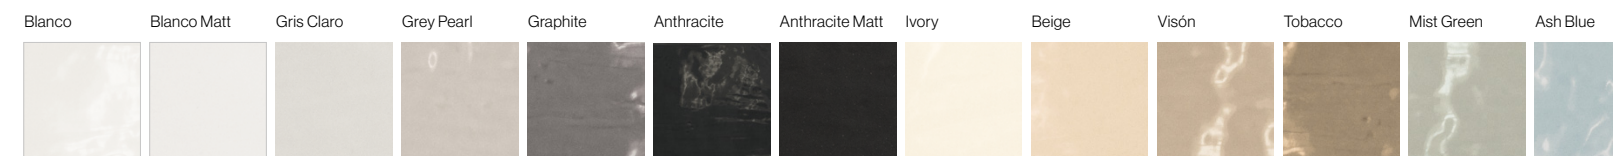

Colores Colours / Farben / Couleurs

COUNTRY

EQUÍPE