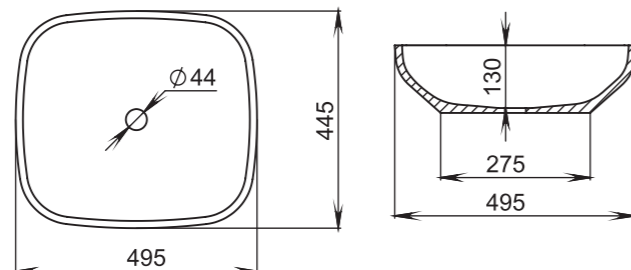

309

Размеры:
480x380x120

Материал:
S-Stone
Вес:
11 кг

GLORIA

308

Размеры:
495x445x150

Материал:
S-Stone
Вес:
11 кг

GLORIA