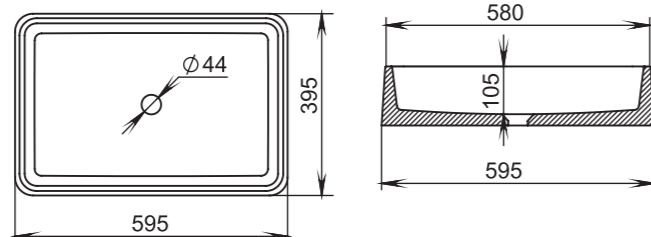

306

Размеры:
564x395x165

Материал:
S-Stone
Вес:
11 кг

GLORIA

307

Размеры:
595x395x125

Материал:
S-Stone
Вес:
20 кг

GLORIA