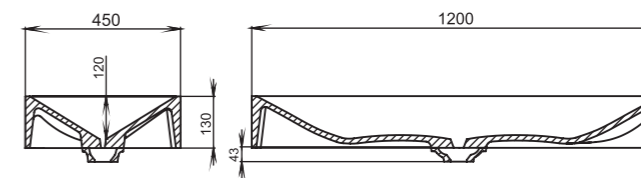

SONATA

Размеры:
1200x450x130

Материал:
S-Stone
Вес:
35 кг