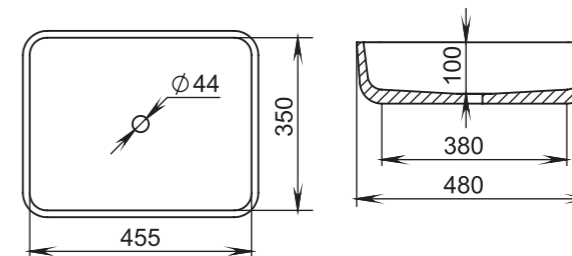

GLORIA

309

Размеры:
480x380x120

Материал:
S-Stone
Вес:
11 кг