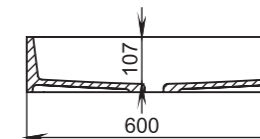

РАКОВИНЫ НАВЕСНЫЕ / НАКЛАДНЫЕ

OTTAVIA

Размеры:
600x450x133

Материал:
S-Stone
Вес:
17 кг