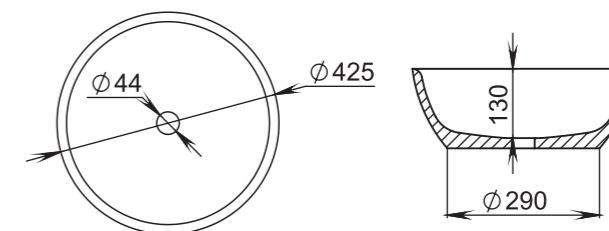

GLORIA

310

Размеры:
425x425x155

Материал:
S-Stone
Вес:
10 кг