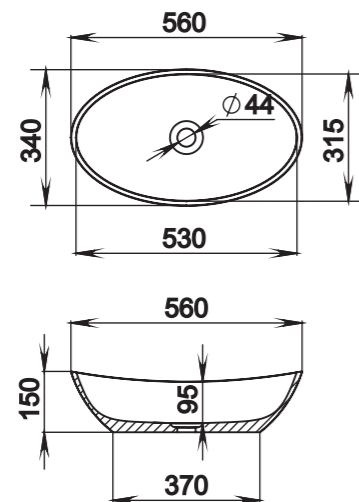

Размеры:
575x350x85

Материал:
S-Sense / S-stone
Вес:
7 кг

CALLISTA

103

Размеры:
575x350x85

Материал:
S-Sense / S-stone
Вес:
7 кг

СЕТ С ВАННОЙ **NOEMI**

CALLISTA

104

Размеры:
545x345x100

Материал:
S-Sense / S-stone
Вес:
7 кг

CALLISTA

105

Размеры:
370x370x85

Материал:
S-Sense / S-stone

Вес:
4 кг

CALLISTA

107

Размеры:
575x350x90

Материал:
S-Sense / S-stone

Вес:
8 кг

CALLISTA

106

Размеры:
560x335x150

Материал:
S-Sense / S-stone

Вес:
7,5 кг

CALLISTA

108

Размеры:
380x380x85

Материал:
S-Sense / S-stone

Вес:
7 кг

CALLISTA