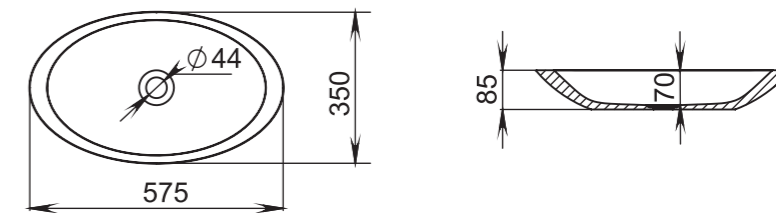

CALLISTA

102

Размеры:
575x350x85

Материал:
S-Sense / S-stone
Вес:
7 кг