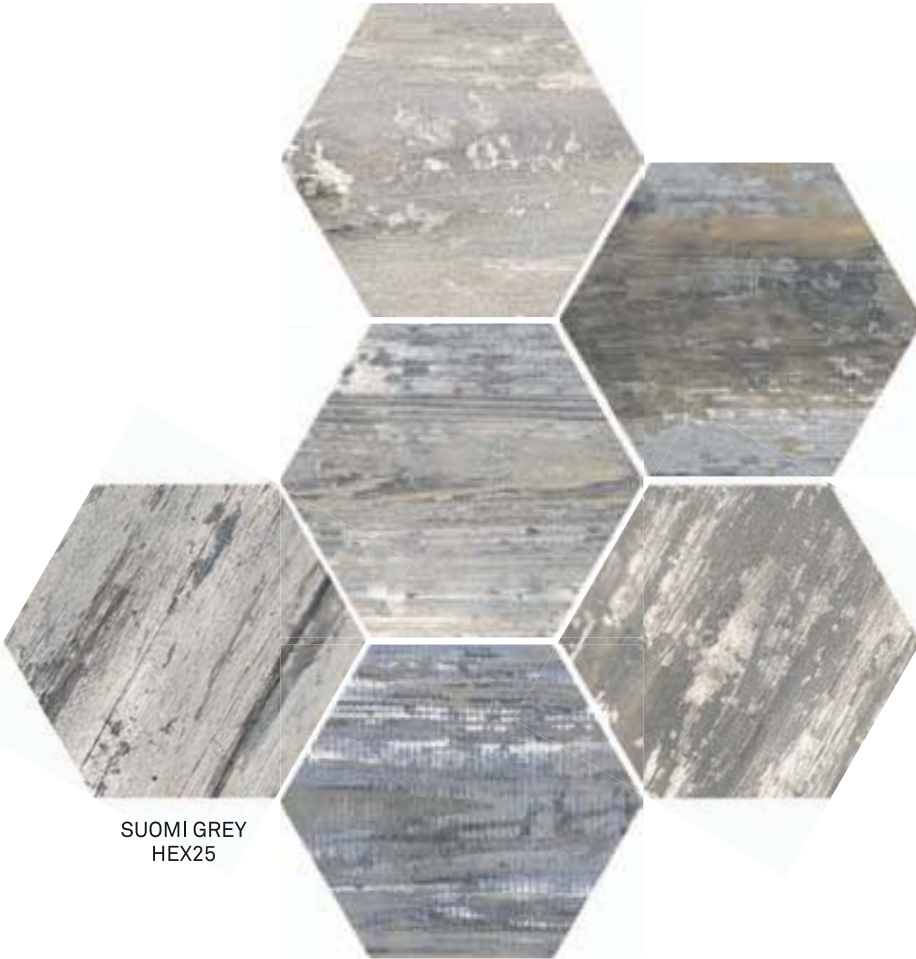

SUOMI HEX25

68

SUOMI GREY
HEX25