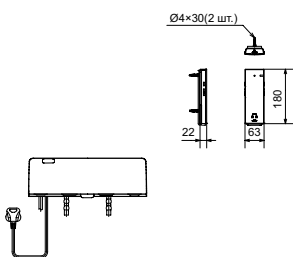

WASHLET™ 4732

с пультом
дистанционного управления

Технологии

Ш × В × Г: 520 × 390 × 127 мм
Цвет: Белый
Артикул: TCF4732G#NW1

► возможна комбинация со всеми унитазами
серий МН и NC