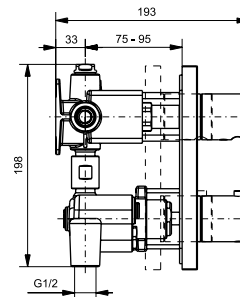

Смеситель для душа на два выхода, скрытый монтаж

Технологии

Ш × В × Г: 150 × 190 × 200 мм
Материал: Латунь
Цвет: Хром
Артикул: DB421RVE

УНИТАЗЫ
И WASHLET™

РАКОВИНЫ

БИДЕ

ПИССУАРЫ

ДУШИ

ВАННЫ

АВТОМАТИЧЕСКИЕ
СМЕСИТЕЛИ

СМЕСИТЕЛИ

СУШИЛКИ
ДЛЯ РУК

ТЕХНИЧЕСКИЕ
ДААННЫЕ