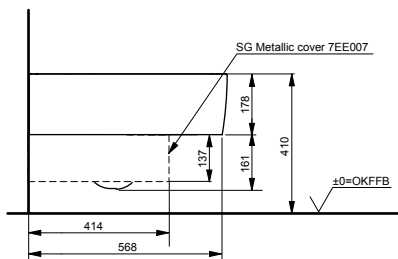

УНИТАЗЫ

Подвесной унитаз SG

Технологии

Ш × В × Г: 390 × 582 × 339 мм

Материал: Керамика

Цвет: Белый

Артикул: CW512YR

- возможна комбинация с сиденьем TC501CVK или WASHLET™ SG 2.0
- необходимые комплектующие: металлическая панель 7EE0007 или пластиковая панель 9AE0017