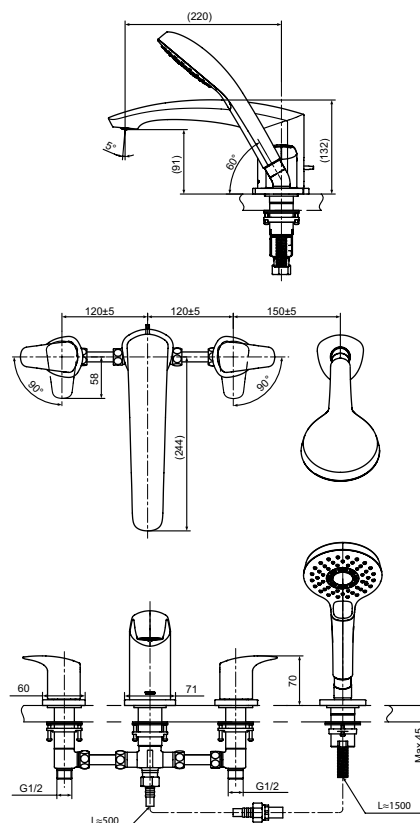

Смеситель для биде
серия GM,
с донным клапаном

Технологии

Ш × В × Г: 54 × 147 × 146 мм
Материал: Латунь
Цвет: Хром
Артикул: TRG09301R

Смеситель для ванны
серия GM,
на 4 отверстия

Технологии

Ш × В × Г: 460 × 271 × 226 мм
Материал: Латунь
Цвет: Хром
Артикул: TBG09202R