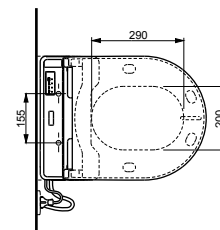

Технологии

Ш × В × Г: 520 × 390 × 127 мм
Цвет: Белый
Артикул: TCF4732G#NW1

► возможна комбинация со всеми унитазами
серий МН и NC

WASHLET™ GL 2.0

с пультом
дистанционного управления

Технологии

Ш × В × Г: 390 × 523 × 188 мм
Цвет: Белый
Артикул: TCF6532G#NW1