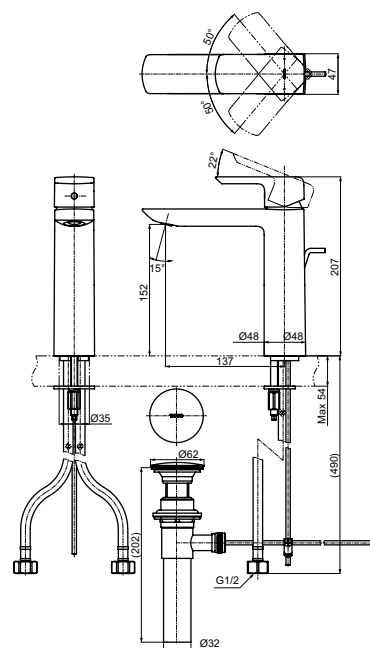

Смеситель для раковины
серия GR, средний,
с донным клапаном

Технологии

Ш × В × Г: 48 × 190 × 207 мм
Материал: Латунь
Цвет: Хром
Артикул: TLG02304R