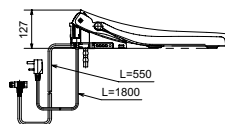

WASHLET™ 4732

с пультом
дистанционного управления