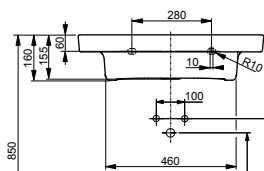

Технологии

Ш × В × Г: 510 × 520 × 177 мм
Материал: Керамика
Цвет: Белый
Артикул: L766CE#XW

Технологии

Ш × В × Г: 510 × 515 × 177 мм
Материал: Керамика
Цвет: Белый
Артикул: L767CE#XW

Раковина подвесная

650 мм, с отверстием под смеситель,
с переливом