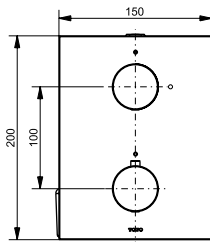

Смеситель для душа на один выход, скрытый монтаж

Технологии

Ш × В × Г: 150 × 190 × 200 мм
Материал: Латунь
Цвет: Хром
Артикул: DB420RVE