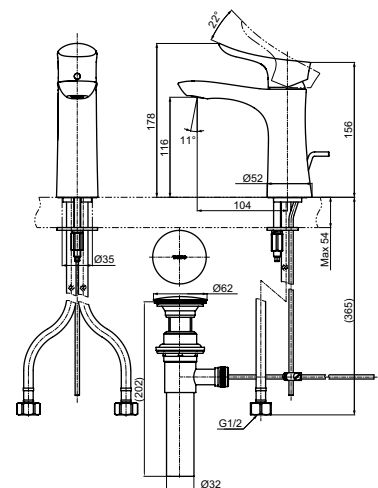

Технологии

Ш × В × Г: 48 × 161 × 149 мм
Материал: Латунь
Цвет: Хром
Артикул: TRG04301R

Технологии

Ш × В × Г: 262 × 272 × 226 мм
Материал: Латунь
Цвет: Хром
Артикул: TBG04202R

Технологии

Ш × В × Г: 52 × 155 × 178 мм
Материал: Латунь
Цвет: Хром
Артикул: TLG01301R