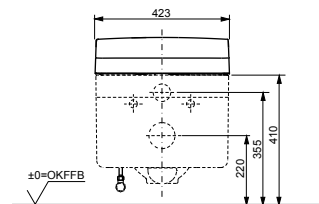

Технологии

Ш × В × Г: 423 × 675 × 119 мм
Цвет: Белый
Артикул: TCF994RWG#NW1

► необходимые комплектующие:
унитаз CW994P#NW1

NEOREST AH
с пультом
дистанционного управления

Технологии

Ш × В × Г: 392 × 575 × 134 мм
Цвет: Белый
Артикул: TCF9788WG#NW1