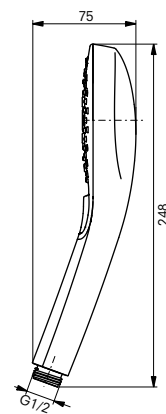

Ручной душ
110 мм, трёхрежимный

Технологии

Ш × В × Г: 110 × 75 × 248 мм
Материал: Пластик
Цвет: Хром
Артикул: TBW01011E1

Ручной душ
110 мм, трёхрежимный

Технологии

Ш × В × Г: 110 × 75 × 248 мм
Материал: Пластик
Цвет: Хром
Артикул: TBW02015E1