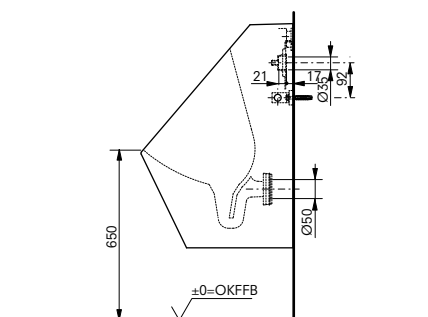

Технологии

Ш × В × Г: 306 × 400 × 590 мм

Материал: Керамика

Цвет: Белый

Артикул: UWN926EBS#XW

► крепеж в комплекте

ДУШИ

Душевая стойка