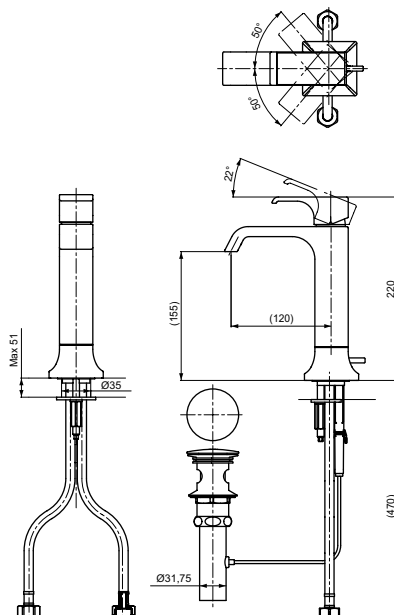

Смеситель для раковины
серия GC, низкий,
с донным клапаном

Смеситель для раковины
серия GC, средний,
с донным клапаном

Смеситель для раковины
серия GC, высокий,
с донным клапаном

Технологии

Ш × В × Г: 65 × 157 × 160 мм
Материал: Латунь
Цвет: Хром
Артикул: TLG08301R

Технологии

Ш × В × Г: 65 × 163 × 220 мм
Материал: Латунь
Цвет: Хром
Артикул: TLG08303R

Технологии

Ш × В × Г: 65 × 174 × 270 мм
Материал: Латунь
Цвет: Хром
Артикул: TLG08305R

УНИТАЗЫ
И WASHLET™

РАКОВИНЫ

БИДЕ

ПИССУАРЫ

ДУШИ

ВАННЫ

АВТОМАТИЧЕСКИЕ
СМЕСИТЕЛИ

СМЕСИТЕЛИ

СУШИЛКИ
ДЛЯ РУК

ТЕХНИЧЕСКИЕ
ДААННЫЕ