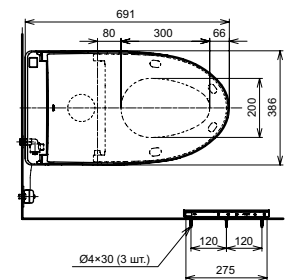

Технологии

Ш × В × Г: 423 × 675 × 119 мм
Цвет: Белый
Артикул: TCF994RWG#NW1

► необходимые комплектующие:
унитаз CW994P#NW1

NEOREST AH
с пультом
дистанционного управления

Технологии

Ш × В × Г: 392 × 575 × 134 мм
Цвет: Белый
Артикул: TCF9788WG#NW1