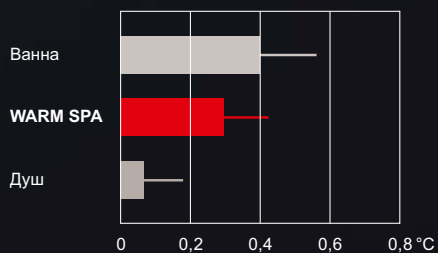

Верхний душ для ежедневных спа-процедур. Переключайтесь между согревающим **WARM SPA** и восстанавливающим **COMFORT WAVE** одним нажатием кнопки.

WARM SPA

Для успокаивающего душа с точным, постоянным потоком воды и сбалансированной температурой. WARM SPA — это сплошной поток воды, который не разбрызгивается, а обволакивает тело словно вторая кожа. Вода обеспечивает равномерное нагревание всего тела, при этом массируя его, создавая роскошный, приятный душ, который позволяет Вам полностью расслабиться и даже поможет хорошо выспаться.

Эффект WARM SPA

WARM SPA — струя теплой воды, которая обволакивает тело

Ванна и душ до и после — среднее значение изменения температуры

Повышение внутренней температуры тела

Повышение температуры конечностей