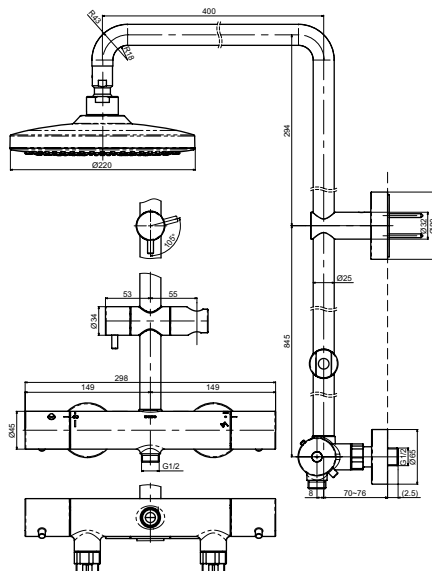

Душевая стойка
1,2 м, с термостатическим смесителем

Технологии

Ш × В × Г: 220 × 586 × 1200 мм
Материал: Латунь
Цвет: Хром
Артикул: TBW01404R

Смеситель для ванны и душа
настенный монтаж

Технологии

Ш × В × Г: 298 × 119 × 65 мм
Материал: Латунь
Цвет: Хром
Артикул: TBV01401R

УНИТАЗЫ
И WASHLET™

РАКОВИНЫ

БИДЕ

ПИССУАРЫ

ДУШИ

ВАННЫ

АВТОМАТИЧЕСКИЕ
СМЕСИТЕЛИ

СМЕСИТЕЛИ

СУШИЛКИ
ДЛЯ РУК

ТЕХНИЧЕСКИЕ
ДААННЫЕ