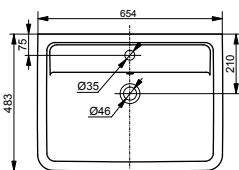

Технологии

Ш × В × Г: 510 × 520 × 177 мм
Материал: Керамика
Цвет: Белый
Артикул: L766CE#XW

Технологии

Ш × В × Г: 510 × 515 × 177 мм
Материал: Керамика
Цвет: Белый
Артикул: L767CE#XW

Раковина подвесная

650 мм, с отверстием под смеситель,
с переливом