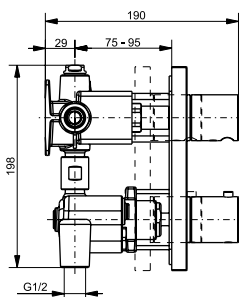

Держатель для душа

Ш × В × Г: 33 × 47 × 33 мм
Материал: Пластик
Цвет: Хром
Артикул: VHC550

Смеситель для душа на один выход, скрытый монтаж

Технологии

Ш × В × Г: 150 × 190 × 200 мм
Материал: Латунь
Цвет: Хром
Артикул: DB420RVE