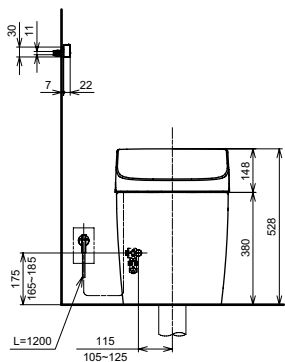

Технологии

Ш × В × Г: 423 × 675 × 119 мм
Цвет: Белый
Артикул: TCF994RWG#NW1

► необходимые комплектующие:
унитаз CW994P#NW1

NEOREST AH
с пультом
дистанционного управления

Технологии

Ш × В × Г: 392 × 575 × 134 мм
Цвет: Белый
Артикул: TCF9788WG#NW1