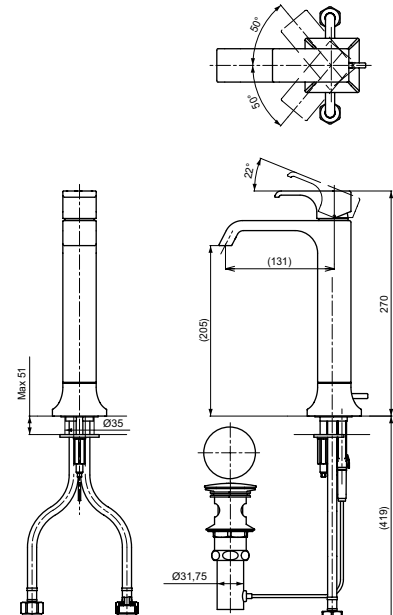

Смеситель для раковины
серия GC, низкий,
с донным клапаном

Смеситель для раковины
серия GC, средний,
с донным клапаном

Смеситель для раковины
серия GC, высокий,
с донным клапаном

Технологии

Ш × В × Г: 65 × 157 × 160 мм
Материал: Латунь
Цвет: Хром
Артикул: TLG08301R

Технологии

Ш × В × Г: 65 × 163 × 220 мм
Материал: Латунь
Цвет: Хром
Артикул: TLG08303R

Технологии

Ш × В × Г: 65 × 174 × 270 мм
Материал: Латунь
Цвет: Хром
Артикул: TLG08305R

УНИТАЗЫ
И WASHLET™

РАКОВИНЫ

БИДЕ

ПИССУАРЫ

ДУШИ

ВАННЫ

АВТОМАТИЧЕСКИЕ
СМЕСИТЕЛИ

СМЕСИТЕЛИ

СУШИЛКИ
ДЛЯ РУК

ТЕХНИЧЕСКИЕ
ДААННЫЕ