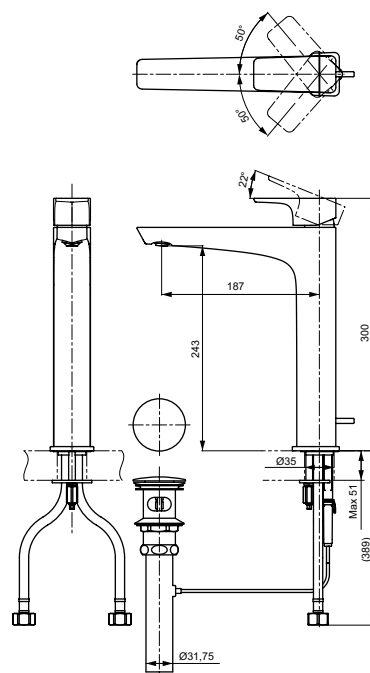

Технологии

Ш × В × Г: 56 × 246 × 300 мм
Материал: Латунь
Цвет: Хром
Артикул: TLG07305R

УНИТАЗЫ
И WASHLET™

РАКОВИНЫ

БИДЕ

ПИССУАРЫ

ДУШИ

ВАННЫ

АВТОМАТИЧЕСКИЕ
СМЕСИТЕЛИ

СМЕСИТЕЛИ

СУШИЛКИ
ДЛЯ РУК

ТЕХНИЧЕСКИЕ
ДААННЫЕ