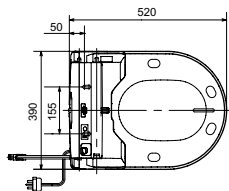

WASHLET™ 4732

с пультом
дистанционного управления