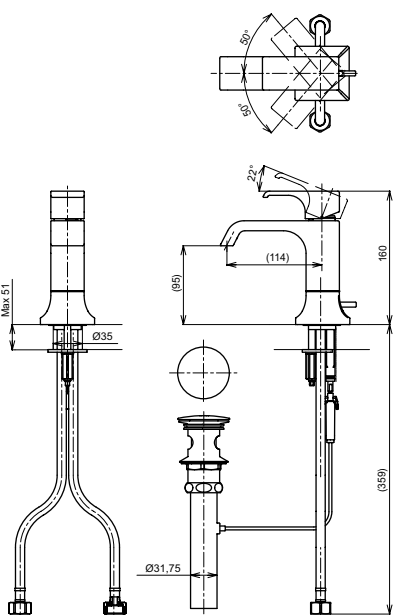

Смеситель для раковины
серия GC, низкий,
с донным клапаном

Смеситель для раковины
серия GC, средний,
с донным клапаном

Смеситель для раковины
серия GC, высокий,
с донным клапаном

Технологии

Ш × В × Г: 65 × 157 × 160 мм
Материал: Латунь
Цвет: Хром
Артикул: TLG08301R

Технологии

Ш × В × Г: 65 × 163 × 220 мм
Материал: Латунь
Цвет: Хром
Артикул: TLG08303R

Технологии

Ш × В × Г: 65 × 174 × 270 мм
Материал: Латунь
Цвет: Хром
Артикул: TLG08305R

УНИТАЗЫ
И WASHLET™

РАКОВИНЫ

БИДЕ

ПИССУАРЫ

ДУШИ

ВАННЫ

АВТОМАТИЧЕСКИЕ
СМЕСИТЕЛИ

СМЕСИТЕЛИ

СУШИЛКИ
ДЛЯ РУК

ТЕХНИЧЕСКИЕ
ДААННЫЕ