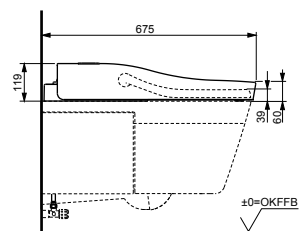

Технологии

Ш × В × Г: 423 × 675 × 119 мм
Цвет: Белый
Артикул: TCF994RWG#NW1

► необходимые комплектующие:
унитаз CW994P#NW1

NEOREST AH
с пультом
дистанционного управления

Технологии

Ш × В × Г: 392 × 575 × 134 мм
Цвет: Белый
Артикул: TCF9788WG#NW1