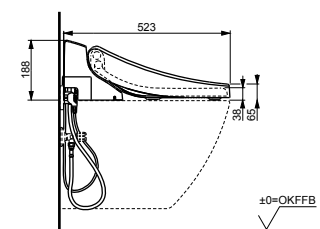

Технологии

Ш × В × Г: 520 × 390 × 127 мм
Цвет: Белый
Артикул: TCF4732G#NW1

► возможна комбинация со всеми унитазами
серий МН и NC

WASHLET™ GL 2.0

с пультом
дистанционного управления

Технологии

Ш × В × Г: 390 × 523 × 188 мм
Цвет: Белый
Артикул: TCF6532G#NW1