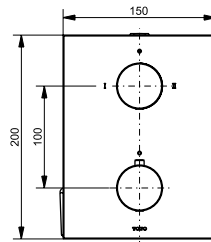

Смеситель для душа на два выхода, скрытый монтаж

Технологии

Ш × В × Г: 150 × 190 × 200 мм
Материал: Латунь
Цвет: Хром
Артикул: DB421RVE

УНИТАЗЫ
И WASHLET™

РАКОВИНЫ

БИДЕ

ПИССУАРЫ

ДУШИ

ВАННЫ

АВТОМАТИЧЕСКИЕ
СМЕСИТЕЛИ

СМЕСИТЕЛИ

СУШИЛКИ
ДЛЯ РУК

ТЕХНИЧЕСКИЕ
ДААННЫЕ