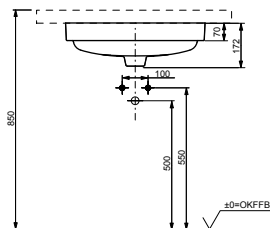

Технологии

Ш × В × Г: 530 × 450 × 177 мм

Материал: Керамика

Цвет: Белый

Артикул: LW763Y#XW

РАКОВИНЫ, ВСТРАИВАЕМЫЕ СНИЗУ

Раковина, встраиваемая снизу
540 мм, без отверстия под смеситель,
с переливом

Технологии