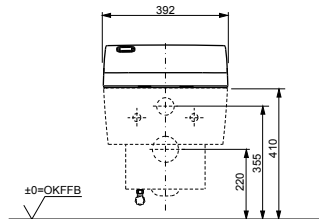

WASHLET™ SG 2.0
с пультом
дистанционного управления