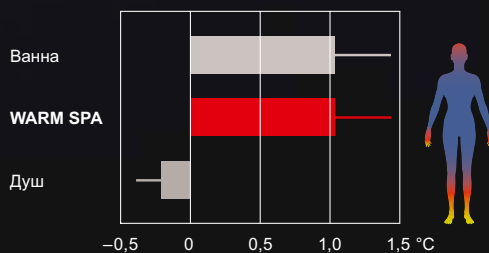

Эффект WARM SPA

WARM SPA — струя теплой воды, которая обволакивает тело

Ванна и душ до и после — среднее значение изменения температуры

Повышение внутренней температуры тела

Повышение температуры конечностей