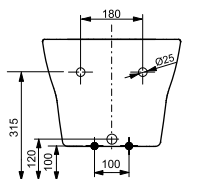

Технологии

Ш × В × Г: 380 × 540 × 290 мм
Материал: Керамика
Цвет: Белый
Артикул: B532E#XW

Биде подвесное МН

с отверстием под смеситель,
с переливом

Технологии

Ш × В × Г: 400 × 550 × 310 мм
Материал: Керамика
Цвет: Белый
Артикул: BW10045G1#XW