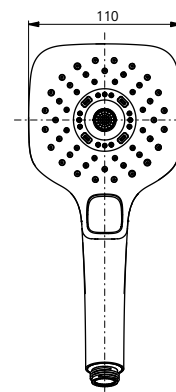

Ручной душ
110 мм, трёхрежимный

Технологии

Ш × В × Г: 110 × 75 × 248 мм
Материал: Пластик
Цвет: Хром
Артикул: TBW01011E1

Ручной душ
110 мм, трёхрежимный

Технологии

Ш × В × Г: 110 × 75 × 248 мм
Материал: Пластик
Цвет: Хром
Артикул: TBW02015E1