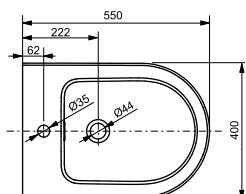

Технологии

Ш × В × Г: 380 × 540 × 290 мм
Материал: Керамика
Цвет: Белый
Артикул: B532E#XW

Биде подвесное МН

с отверстием под смеситель,
с переливом

Технологии

Ш × В × Г: 400 × 550 × 310 мм
Материал: Керамика
Цвет: Белый
Артикул: BW10045G1#XW