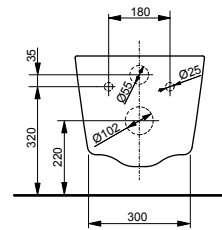

Подвесной унитаз SP

Технологии

Ш × В × Г: 380 × 540 × 335 мм

Материал: Керамика

Цвет: Белый

Артикул: CW532Y

- необходимые комплектующие: сиденье с крышкой TC512F

УНИТАЗЫ И WASHLET™

РАКОВИНЫ

БИДЕ

ПИССУАРЫ

ДУШИ

ВАННЫ

АВТОМАТИЧЕСКИЕ СМЕСИТЕЛИ

СМЕСИТЕЛИ

СУШИЛКИ ДЛЯ РУК

ТЕХНИЧЕСКИЕ ДАННЫЕ