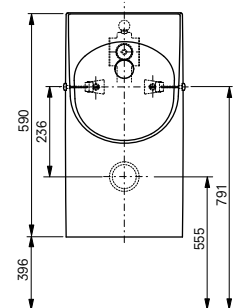

Технологии

Ш × В × Г: 306 × 400 × 590 мм

Материал: Керамика

Цвет: Белый

Артикул: UWN926EBS#XW

► крепеж в комплекте

ДУШИ

Душевая стойка