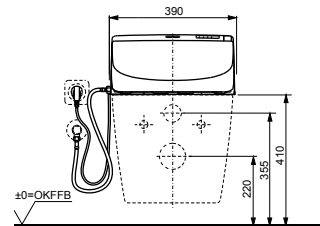

Технологии

Ш × В × Г: 520 × 390 × 127 мм
Цвет: Белый
Артикул: TCF4732G#NW1

► возможна комбинация со всеми унитазами
серий МН и NC

WASHLET™ GL 2.0

с пультом
дистанционного управления

Технологии

Ш × В × Г: 390 × 523 × 188 мм
Цвет: Белый
Артикул: TCF6532G#NW1