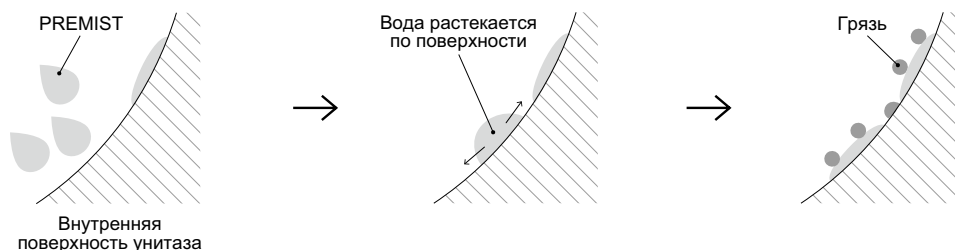

Самоочищается EWATER+ внутри

ЧИСТОТА

**ПРЕДОТВРАЩАЕТ
ПРИЛИПАНИЕ** грязи

PREMIST

CLEAN SYNERGY

**Тонкая водяная пленка
предотвращает прилипание грязи**

PREMIST автоматически распыляет воду по внутренней поверхности чаши унитаза перед каждым его использованием. Из-за гидрофильных свойств эмали грязь легко смывается с чаши унитаза.