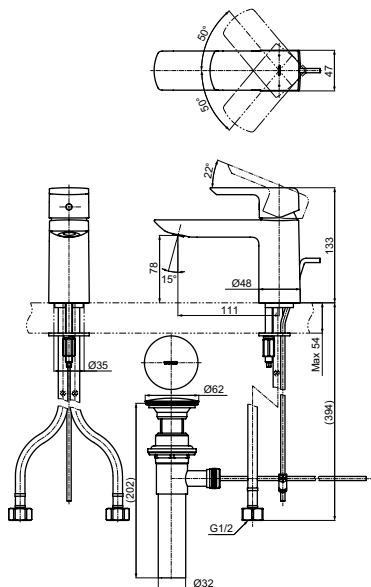

Смеситель для раковины
серия GR, низкий,
с донным клапаном

Технологии

Ш × В × Г: 47 × 170 × 133 мм
Материал: Латунь
Цвет: Хром
Артикул: TLG02301R