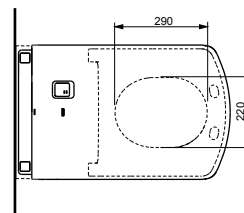

Технологии

Ш × В × Г: 423 × 675 × 119 мм
Цвет: Белый
Артикул: TCF994RWG#NW1

► необходимые комплектующие:
унитаз CW994P#NW1

NEOREST AH
с пультом
дистанционного управления

Технологии

Ш × В × Г: 392 × 575 × 134 мм
Цвет: Белый
Артикул: TCF9788WG#NW1