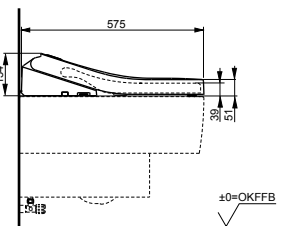

WASHLET™ SG 2.0
с пультом
дистанционного управления