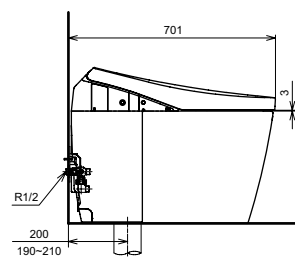

Технологии

Ш × В × Г: 423 × 675 × 119 мм
Цвет: Белый
Артикул: TCF994RWG#NW1

► необходимые комплектующие:
унитаз CW994P#NW1

NEOREST AH
с пультом
дистанционного управления

Технологии

Ш × В × Г: 392 × 575 × 134 мм
Цвет: Белый
Артикул: TCF9788WG#NW1