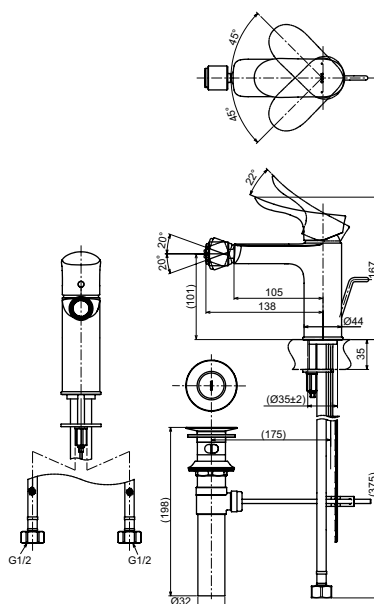

Технологии

Ш × В × Г: 52 × 175 × 239 мм
Материал: Латунь
Цвет: Хром
Артикул: TLG01304R

Смеситель для биде
серия GO,
с донным клапаном

Технологии

Ш × В × Г: 48 × 162 × 167 мм
Материал: Латунь
Цвет: Хром
Артикул: TRG01301R