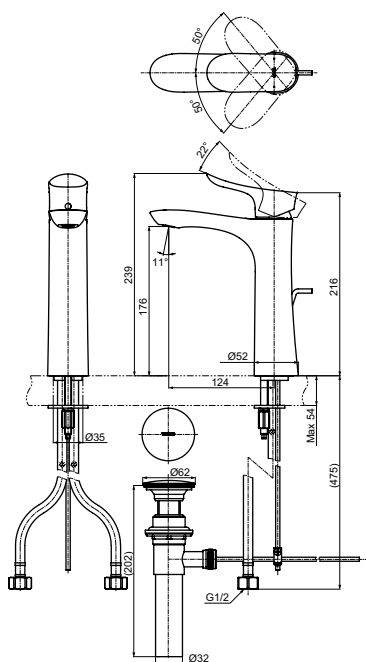

Технологии

Ш × В × Г: 52 × 175 × 239 мм
Материал: Латунь
Цвет: Хром
Артикул: TLG01304R

Смеситель для биде
серия GO,
с донным клапаном

Технологии

Ш × В × Г: 48 × 162 × 167 мм
Материал: Латунь
Цвет: Хром
Артикул: TRG01301R