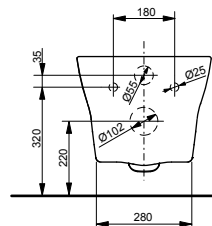

Артикул: CW512YR

- ▶ возможна комбинация с сиденьем TC501CVK или WASHLET™ SG 2.0
- ▶ необходимые комплектующие: металлическая панель 7EE0007 или пластиковая панель 9AE0017

Подвесной унитаз MH

Технологии

Ш × В × Г: 394 × 530 × 339 мм