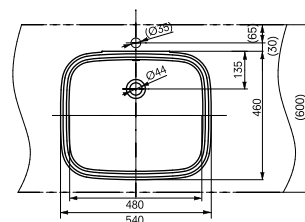

Технологии

Ш × В × Г: 540 × 460 × 172 мм
Материал: Керамика
Цвет: Белый
Артикул: LW764Y#XW

Раковина, встраиваемая снизу
540 мм, без отверстия под смеситель,
с переливом