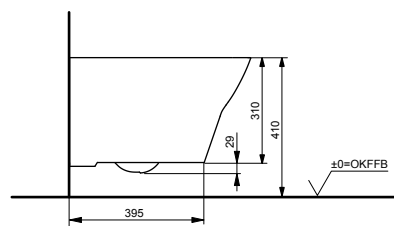

Артикул: CW512YR

- ▶ возможна комбинация с сиденьем TC501CVK или WASHLET™ SG 2.0
- ▶ необходимые комплектующие: металлическая панель 7EE0007 или пластиковая панель 9AE0017

Подвесной унитаз MH

Технологии

Ш × В × Г: 394 × 530 × 339 мм