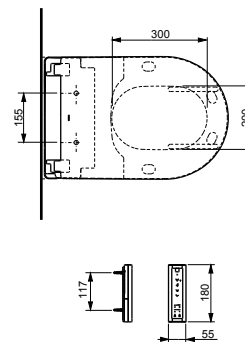

WASHLET™ RX
с пультом
дистанционного управления

Технологии

Ш × В × Г: 386 × 579 × 146 мм
Цвет: Белый
Артикул: TCF794CG#NW1

► необходимые комплектующие:
унитаз CW542EY,
комплект для подключения WASHLET:
SHXCK94 (для инсталляции Geberit)
SHXCK99 и 9880052 (для инсталляции TECE)

УНИТАЗЫ
И WASHLET™

РАКОВИНЫ

БИДЕ

ПИССУАРЫ

ДУШИ

ВАННЫ

АВТОМАТИЧЕСКИЕ
СМЕСИТЕЛИ

СМЕСИТЕЛИ

СУШИЛКИ
ДЛЯ РУК

ТЕХНИЧЕСКИЕ
ДААННЫЕ