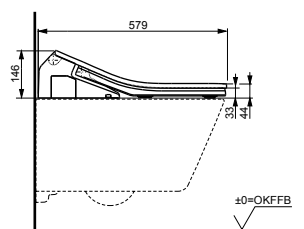

WASHLET™ SX

с пультом
дистанционного управления