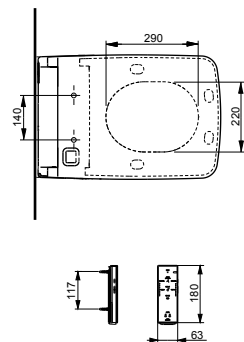

WASHLET™ SG 2.0
с пультом
дистанционного управления