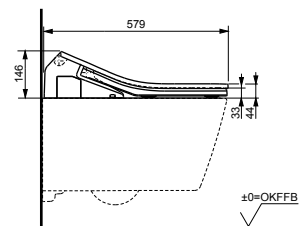

WASHLET™ RX
с пультом
дистанционного управления