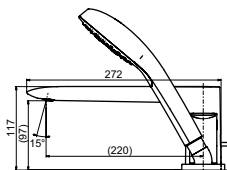

Смеситель для ванны
серия GA,
на 4 отверстия