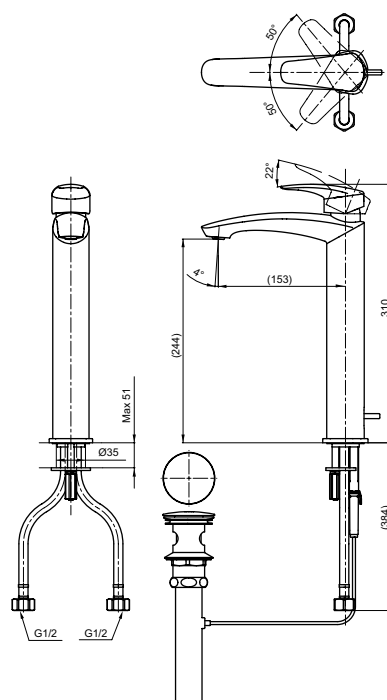

Технологии

Ш × В × Г: 54 × 193 × 310 мм
Материал: Латунь
Цвет: Хром
Артикул: TLG09305R

УНИТАЗЫ
И WASHLET™

РАКОВИНЫ

БИДЕ

ПИССУАРЫ

ДУШИ

ВАННЫ