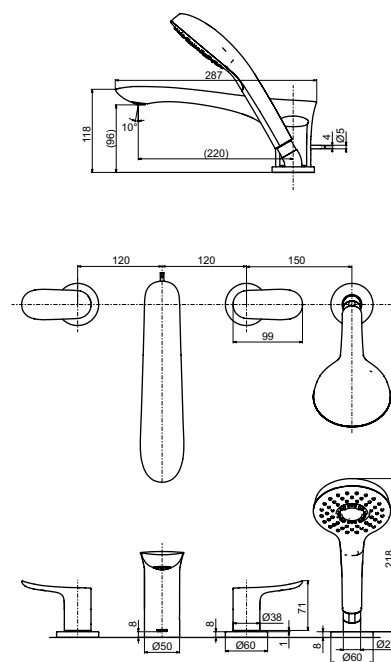

Технологии

Ш × В × Г: 262 × 287 × 226 мм
Материал: Латунь
Цвет: Хром
Артикул: TBG01202R

УНИТАЗЫ
И WASHLET™

РАКОВИНЫ

БИДЕ

ПИССУАРЫ

ДУШИ

БАНИ

АВТОМАТИЧЕСКИЕ
СМЕСИТЕЛИ

СМЕСИТЕЛИ

СУШИЛКИ
ДЛЯ РУК

ТЕХНИЧЕСКИЕ
ДААННЫЕ