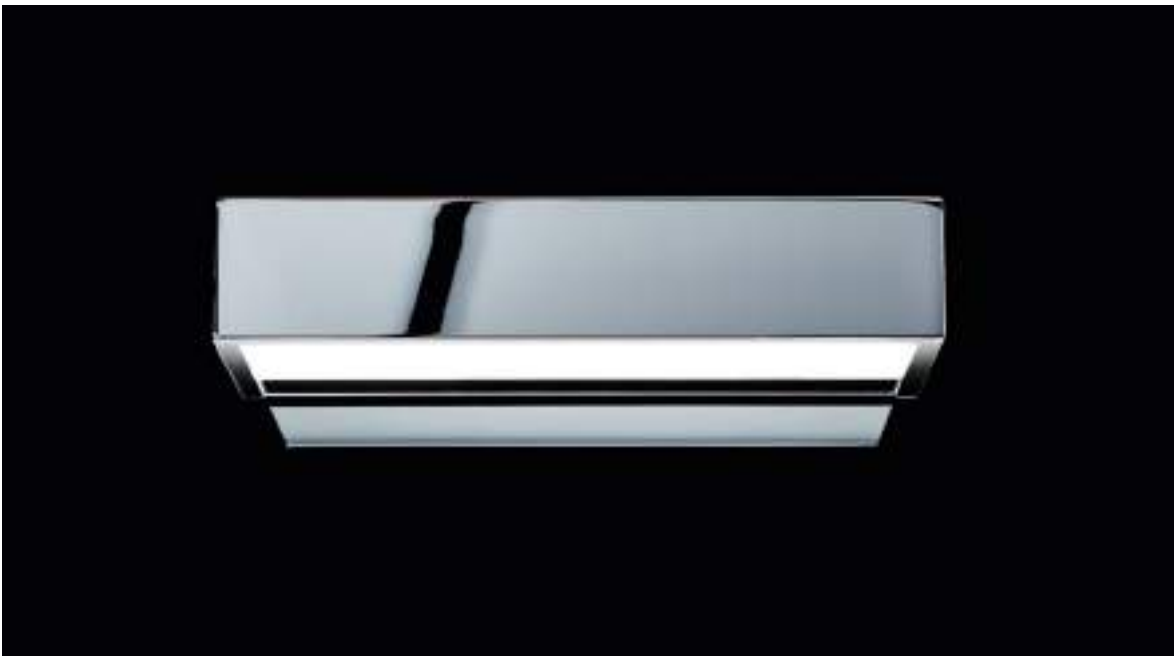

dimmmable with phase-cutting dimmer

HALOGEN VERSION / HALOGEN VERSION

dimmbar / dimmmable

In bis zu 7 verschiedenen Oberflächen erhältlich. /

Up to 7 surfaces available.

BOX N LED WANDLEUCHTE / WALL LIGHT

3000 KELVIN