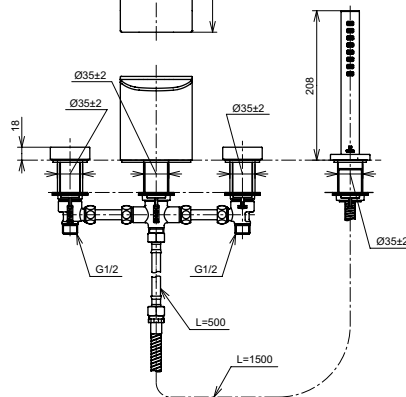

Смеситель для ванны  
серия ZL,  
на 4 отверстия

Технологии

Ш × В × Г: 295 × 322 × 208 мм  
Материал: Латунь  
Цвет: Хром  
Артикул: TBP02202R

Смеситель для ванны  
серия ZL,  
отдельностоящий

Технологии

Ш × В × Г: 141 × 375 × 949 мм  
Материал: Латунь  
Цвет: Хром  
Артикул: TBP02303R