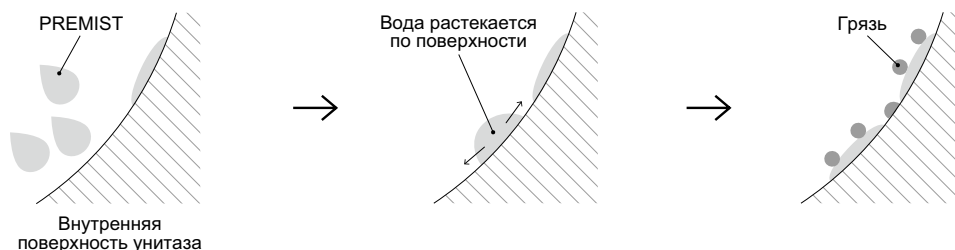

ЧИСТОТА

---

**ПРЕДОТВРАЩАЕТ  
ПРИЛИПАНИЕ** грязи

**PREMIST**

**CLEAN SYNERGY**

**Тонкая водяная пленка  
предотвращает прилипание грязи**

**PREMIST** автоматически распыляет воду по внутренней поверхности чаши унитаза перед каждым его использованием. Из-за гидрофильных свойств эмали грязь легко смывается с чаши унитаза.