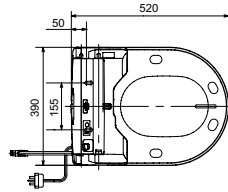

WASHLET™ 4732
с пультом
дистанционного управления