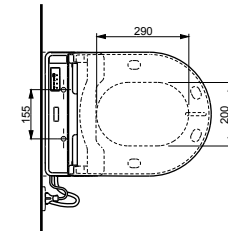

**WASHLET™ 4732**  
с пультом  
дистанционного управления

**Технологии**

Ш × В × Г: 520 × 390 × 127 мм  
Цвет: Белый  
Артикул: TCF4732G#NW1

- ▶ возможна комбинация со всеми унитазами серий МН и NC

**WASHLET™ GL 2.0**  
с пультом  
дистанционного управления