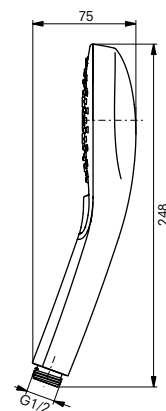

Ручной душ
110 мм, трёхрежимный

Технологии

Ш × В × Г: 110 × 75 × 248 мм
Материал: Пластик
Цвет: Хром
Артикул: TBW02015E1

УНИТАЗЫ
И WASHLET™

РАКОВИНЫ

БИДЕ

ПИССУАРЫ

ДУШИ

ВАННЫ

АВТОМАТИЧЕСКИЕ
СМЕСИТЕЛИ

СМЕСИТЕЛИ

СУШИЛКИ
ДЛЯ РУК

ТЕХНИЧЕСКИЕ
ДААННЫЕ