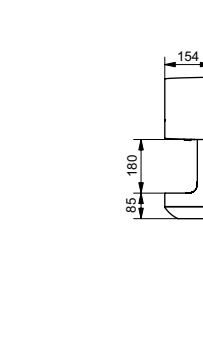

Сушилка для рук
открытый монтаж

Технологии

Ш × В × Г: 245 × 154 × 470 мм
Цвет: Белый
Артикул: TYS324W