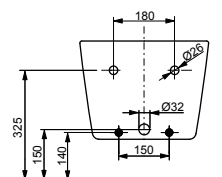

Биде подвесное SP
с отверстием под смеситель,
с переливом

Технологии

Ш × В × Г: 380 × 540 × 290 мм
Материал: Керамика
Цвет: Белый
Артикул: B532E#XW