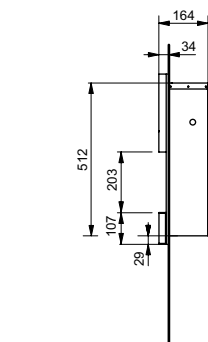

Сушилка для рук
встроенный монтаж

Технологии

Ш × В × Г: 320 × 164 × 575 мм

Цвет: Серебристый

Артикул: ТУС604

УНИТАЗЫ
И WASHLET™

РАКОВИНЫ

БИДЕ

ПИССУАРЫ

ДУШИ

ВАННЫ

АВТОМАТИЧЕСКИЕ
СМЕСИТЕЛИ

СМЕСИТЕЛИ

СУШИЛКИ
ДЛЯ РУК

ТЕХНИЧЕСКИЕ
ДААННЫЕ