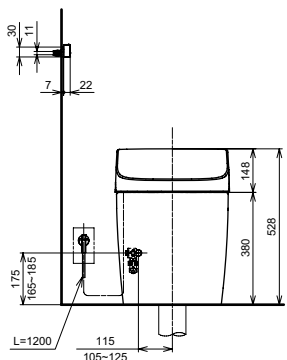

NEOREST AH
с пультом
дистанционного управления