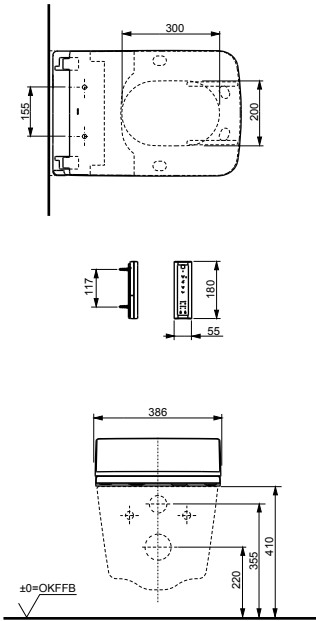

WASHLET™ SX
с пультом
дистанционного управления

Технологии

Ш × В × Г: 386 × 579 × 146 мм
Цвет: Белый
Артикул: TCF796CG#NW1

- необходимые комплектующие:
  унитаз CW522EY,
  комплект для подключения WASHLET:
  SHXCK94 (для инсталляции Geberit)
  SHXCK99 и 9880052 (для инсталляции TECE)