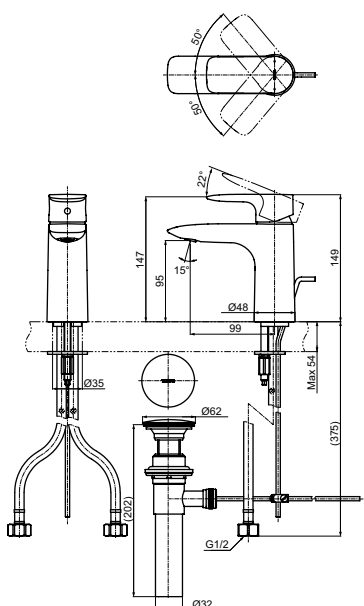

Смеситель для раковины
серия GA, низкий,
с донным клапаном

Технологии

Ш × В × Г: 48 × 150 × 149 мм
Материал: Латунь
Цвет: Хром
Артикул: TLG04301R

Смеситель для раковины
серия GA, средний,
с донным клапаном