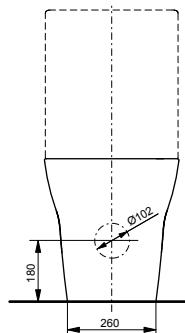

Напольный унитаз МН

Технологии

Ш × В × Г: 392 × 704 × 410 мм

Материал: Керамика

Цвет: Белый

Артикул: CW161Y#XW

- возможна комбинация с сиденьями VC10047NN, TC514F или WASHLET™ 4732, WASHLET™ GL 2.0, WASHLET™ EK 2.0
- необходимые комплектующие: смывной бачок SW10044G1#W