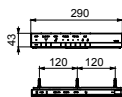

NEOREST
washLÉT® +
washLÉT®

NEOREST AC 2.0
с пультом
дистанционного управления