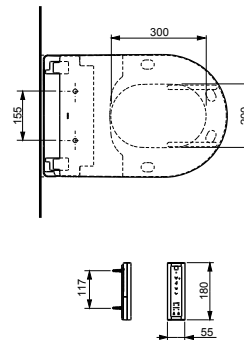

WASHLET™ RX
с пультом
дистанционного управления

Технологии

Ш × В × Г: 386 × 579 × 146 мм
Цвет: Белый
Артикул: TCF794CG#NW1

► необходимые комплектующие:
унитаз CW542EY,
комплект для подключения WASHLET:
SHXCK94 (для инсталляции Geberit)
SHXCK99 и 9880052 (для инсталляции TECE)

УНИТАЗЫ
И WASHLET™

РАКОВИНЫ

БИДЕ

ПИССУАРЫ

ДУШИ

ВАННЫ

АВТОМАТИЧЕСКИЕ
СМЕСИТЕЛИ

СМЕСИТЕЛИ

СУШИЛКИ
ДЛЯ РУК

ТЕХНИЧЕСКИЕ
ДААННЫЕ