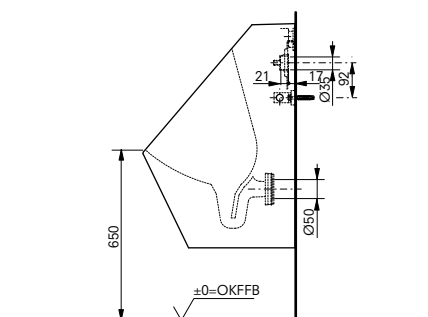

ПИССУАРЫ

Писсуар
со встроенным сифоном,
подвод воды сзади

Технологии

Ш × В × Г: 306 × 400 × 590 мм

Материал: Керамика

Цвет: Белый

Артикул: UWN926EBS#XW

► крепеж в комплекте