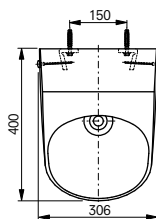

ПИССУАРЫ

Писсуар
со встроенным сифоном,
подвод воды сзади

Технологии

Ш × В × Г: 306 × 400 × 590 мм

Материал: Керамика

Цвет: Белый

Артикул: UWN926EBS#XW

► крепеж в комплекте