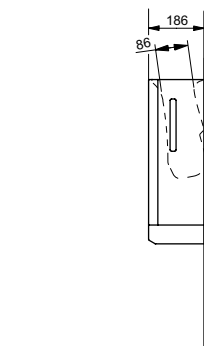

СУШИЛКИ ДЛЯ РУК

Сушилка для рук
открытый монтаж

Технологии

Ш × В × Г: 300 × 186 × 550 мм
Цвет: Белый
Артикул: TYS424W