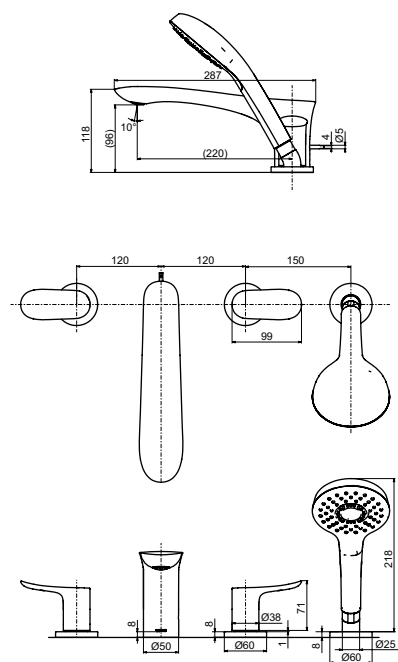

**Смеситель для биде**  
серия GO,  
с донным клапаном

**Технологии**

**Ш × В × Г:** 48 × 162 × 167 мм  
**Материал:** Латунь  
**Цвет:** Хром  
**Артикул:** TRG01301R

**Смеситель для ванны**  
серия GO,  
на 4 отверстия