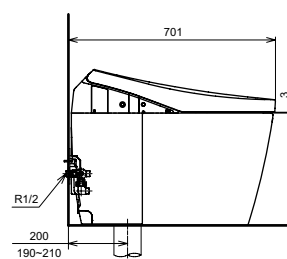

NEOREST AH
с пультом
дистанционного управления