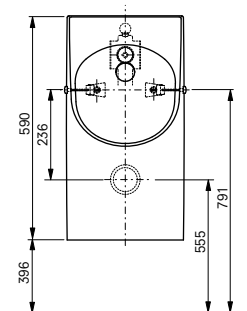

ПИССУАРЫ

Писсуар
со встроенным сифоном,
подвод воды сзади

Технологии

Ш × В × Г: 306 × 400 × 590 мм

Материал: Керамика

Цвет: Белый

Артикул: UWN926EBS#XW

► крепеж в комплекте