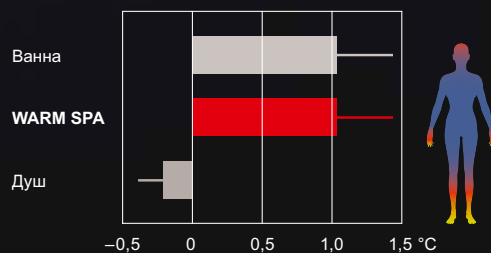

Повышение температуры конечностей