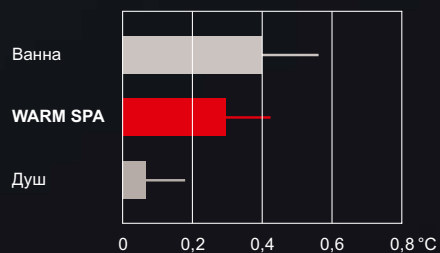

Ванна и душ до и после — среднее значение изменения температуры

Повышение внутренней температуры тела