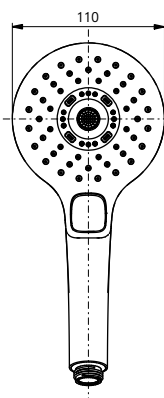

Ручной душ
110 мм, трёхрежимный

Технологии

Ш × В × Г: 110 × 75 × 248 мм
Материал: Пластик
Цвет: Хром
Артикул: TBW01011E1