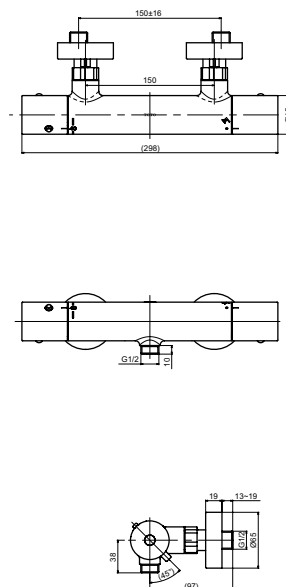

Смеситель для ванны и душа
настенный монтаж

Технологии

Ш × В × Г: 298 × 119 × 65 мм
Материал: Латунь
Цвет: Хром
Артикул: TBV01401R

УНИТАЗЫ
И WASHLET™

РАКОВИНЫ

БИДЕ

ПИССУАРЫ

ДУШИ

ВАННЫ

АВТОМАТИЧЕСКИЕ
СМЕСИТЕЛИ

СМЕСИТЕЛИ

СУШИЛКИ
ДЛЯ РУК

ТЕХНИЧЕСКИЕ
ДААННЫЕ