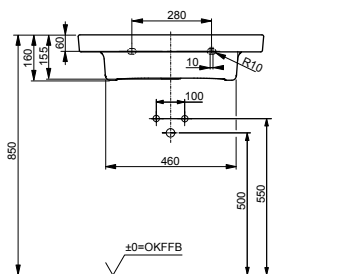

Раковина подвесная

650 мм, с отверстием под смеситель,
с переливом