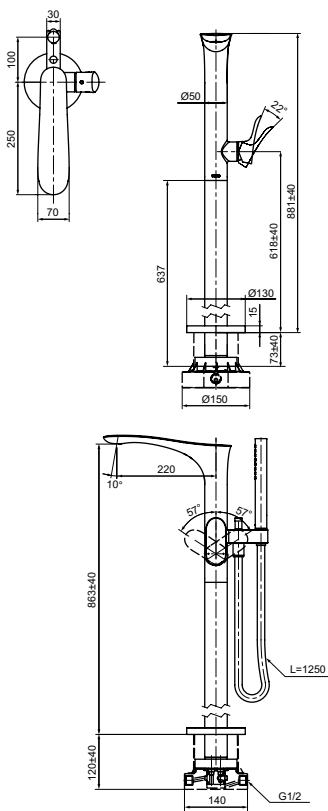

Смеситель для ванны
серия GO,
отдельностоящий

Технологии

Ш × В × Г: 163 × 366 × 881 мм
Материал: Латунь
Цвет: Хром
Артикул: TBG01306R

► необходимые комплектующие:
встраиваемое основание смесителя TBN01105R