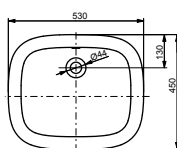

РАКОВИНЫ, ВСТРАИВАЕМЫЕ СВЕРХУ

Раковина, встраиваемая сверху
530 мм, без отверстия под смеситель,
с переливом

Технологии

Ш × В × Г: 530 × 450 × 177 мм

Материал: Керамика

Цвет: Белый

Артикул: LW763Y#XW