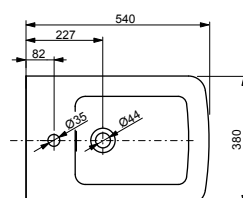

Биде подвесное SP
с отверстием под смеситель,
с переливом

Технологии

Ш × В × Г: 380 × 540 × 290 мм
Материал: Керамика
Цвет: Белый
Артикул: B532E#XW