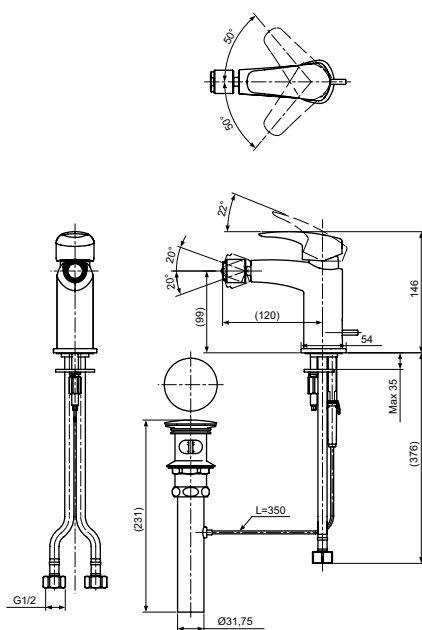

Технологии

Ш × В × Г: 54 × 147 × 146 мм
Материал: Латунь
Цвет: Хром
Артикул: TRG09301R

Смеситель для ванны
серия GM,
на 4 отверстия