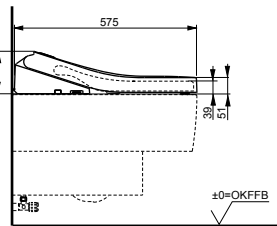

WASHLET™ SG 2.0
с пультом
дистанционного управления