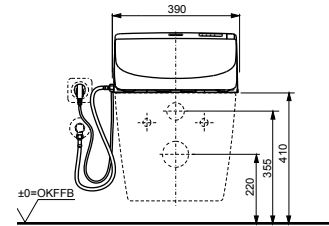

**WASHLET™ 4732**  
с пультом  
дистанционного управления

**Технологии**

Ш × В × Г: 520 × 390 × 127 мм  
Цвет: Белый  
Артикул: TCF4732G#NW1

- ▶ возможна комбинация со всеми унитазами серий МН и NC

**WASHLET™ GL 2.0**  
с пультом  
дистанционного управления