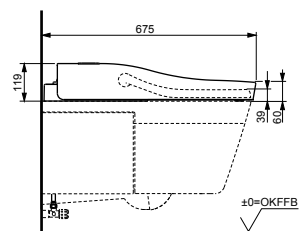

► необходимые комплектующие:  
унитаз CW996PVD#NW1

**NEOREST EW 2.0**  
с пультом  
дистанционного управления

Технологии

Ш × В × Г: 423 × 675 × 119 мм  
Цвет: Белый  
Артикул: TCF994RWG#NW1

► необходимые комплектующие:  
унитаз CW994P#NW1