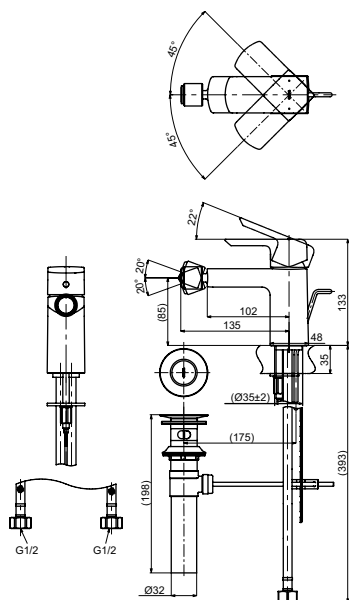

Смеситель для биде
серия GR,
с донным клапаном

Ш × В × Г: 48 × 159 × 133 мм
Материал: Латунь
Цвет: Хром
Артикул: TRG02301R

Смеситель для ванны
серия GR,
на 4 отверстия