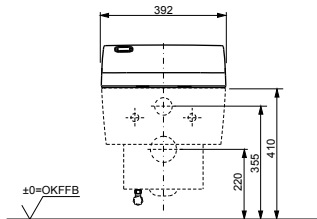

WASHLET™ SG 2.0
с пультом
дистанционного управления