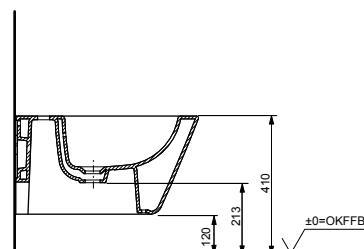

Биде подвесное SP
с отверстием под смеситель,
с переливом

Технологии

Ш × В × Г: 380 × 540 × 290 мм
Материал: Керамика
Цвет: Белый
Артикул: B532E#XW