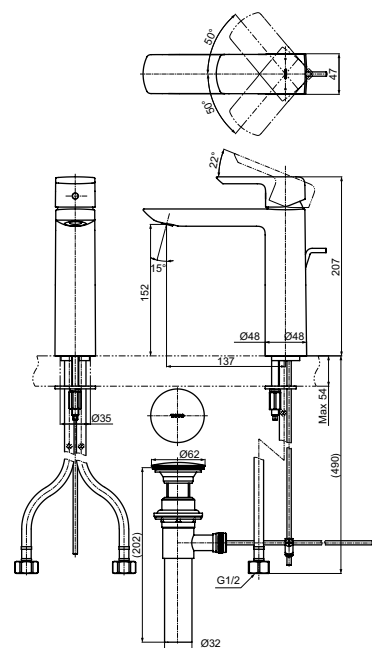

Смеситель для раковины
серия GR, средний,
с донным клапаном

Технологии

Ш × В × Г: 48 × 190 × 207 мм
Материал: Латунь
Цвет: Хром
Артикул: TLG02304R