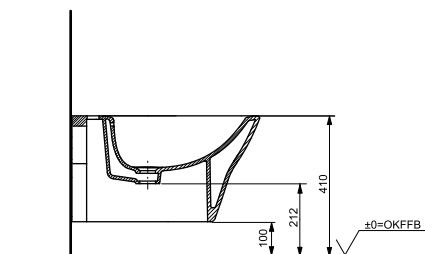

Биде подвесное МН

с отверстием под смеситель,
с переливом

Технологии

Ш × В × Г: 400 × 550 × 310 мм
Материал: Керамика
Цвет: Белый
Артикул: BW10045G1#XW