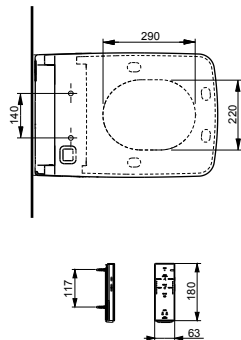

WASHLET™ SG 2.0
с пультом
дистанционного управления