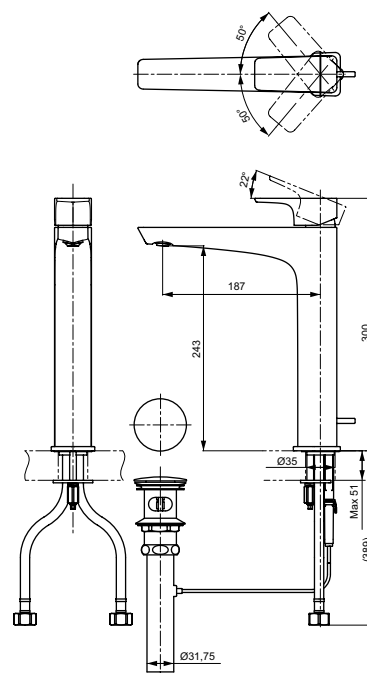

Технологии

**Ш × В × Г:** 56 × 246 × 300 мм  
**Материал:** Латунь  
**Цвет:** Хром  
**Артикул:** TLG07305R

УНИТАЗЫ  
И WASHLET™

РАКОВИНЫ

БИДЕ

ПИССУАРЫ

ДУШИ

ВАННЫ