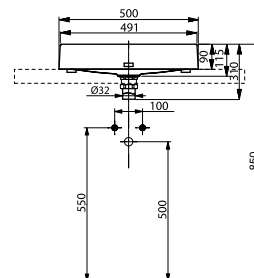

±0=OKFFB

Технологии

Ш × В × Г: 700 × 460 × 167 мм
Материал: Керамика
Цвет: Белый
Артикул: LW1617C

Технологии

Ш × В × Г: 400 × 400 × 110 мм
Материал: Гибридная эпоксидная смола (LUMINIST)
Цвет: Белый
Артикул: MRZ700BCB1

Технологии

Ш × В × Г: 500 × 320 × 115 мм
Материал: Гибридная эпоксидная смола (LUMINIST)
Цвет: Белый
Артикул: MRZ710BCB1

УНИТАЗЫ
И WASHLET™

РАКОВИНЫ

БИДЕ

ПИССУАРЫ

ДУШИ

ВАННЫ

АВТОМАТИЧЕСКИЕ
СМЕСИТЕЛИ

СМЕСИТЕЛИ

СУШИЛКИ
ДЛЯ РУК

ТЕХНИЧЕСКИЕ
ДААННЫЕ