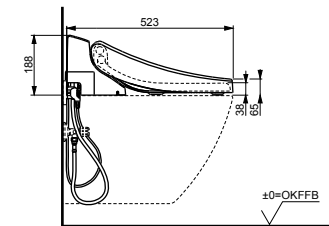

**WASHLET™ 4732**  
с пультом  
дистанционного управления

**Технологии**

Ш × В × Г: 520 × 390 × 127 мм  
Цвет: Белый  
Артикул: TCF4732G#NW1

- ▶ возможна комбинация со всеми унитазами серий МН и NC

**WASHLET™ GL 2.0**  
с пультом  
дистанционного управления