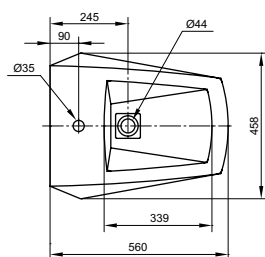

Биде подвесное Jewelhex

с отверстием под смеситель,
с переливом

Технологии

Ш × В × Г: 447 × 560 × 410 мм
Материал: Керамика
Цвет: Белый
Артикул: BT682V1#XW