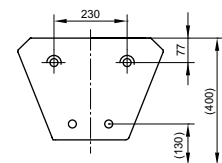

Биде подвесное Jewelhex

с отверстием под смеситель,
с переливом

Технологии

Ш × В × Г: 447 × 560 × 410 мм
Материал: Керамика
Цвет: Белый
Артикул: BT682V1#XW