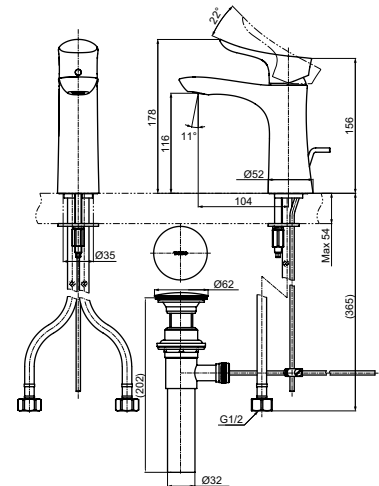

Технологии

**Ш × В × Г:** 48 × 161 × 149 мм  
**Материал:** Латунь  
**Цвет:** Хром  
**Артикул:** TRG04301R

Технологии

**Ш × В × Г:** 262 × 272 × 226 мм  
**Материал:** Латунь  
**Цвет:** Хром  
**Артикул:** TBG04202R