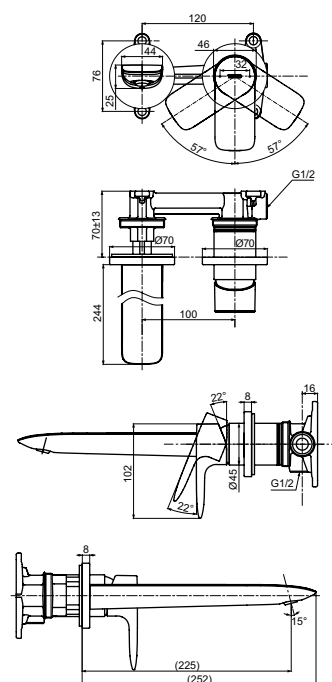

Технологии

**Ш × В × Г:** 170 × 252 × 115 мм  
**Материал:** Латунь  
**Цвет:** Хром  
**Артикул:** TLG04310R

УНИТАЗЫ  
И WASHLET™

РАКОВИНЫ

БИДЕ

ПИССУАРЫ

ДУШИ

ВАННЫ