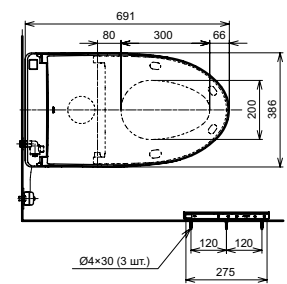

NEOREST AH
с пультом
дистанционного управления