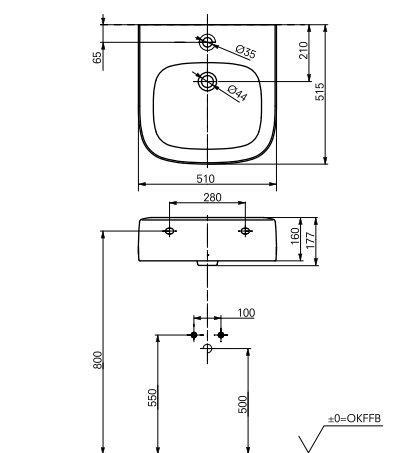

Технологии

Ш × В × Г: 510 × 515 × 177 мм
Материал: Керамика
Цвет: Белый
Артикул: L767CE#XW