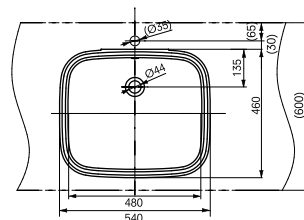

Технологии

Ш × В × Г: 540 × 460 × 172 мм
Материал: Керамика
Цвет: Белый
Артикул: LW764Y#XW

Раковина, встраиваемая снизу
540 мм, без отверстия под смеситель,
с переливом