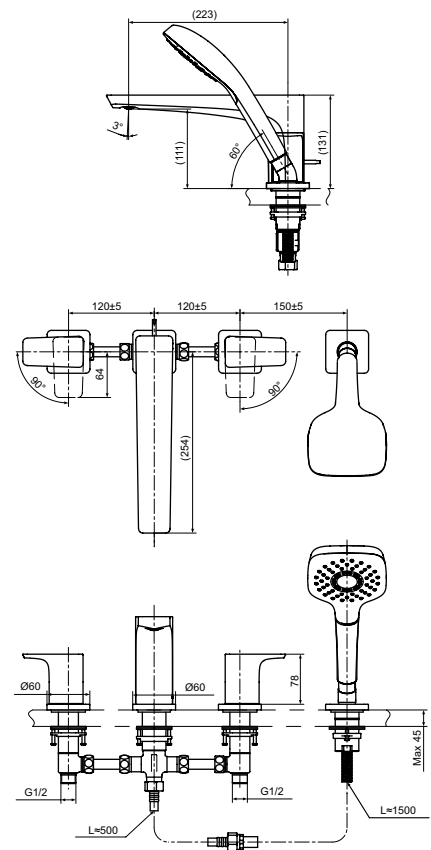

Смеситель для ванны
серия GE,
на 4 отверстия

Технологии

Ш × В × Г: 460 × 284 × 226 мм
Материал: Латунь
Цвет: Хром
Артикул: TBG07202R