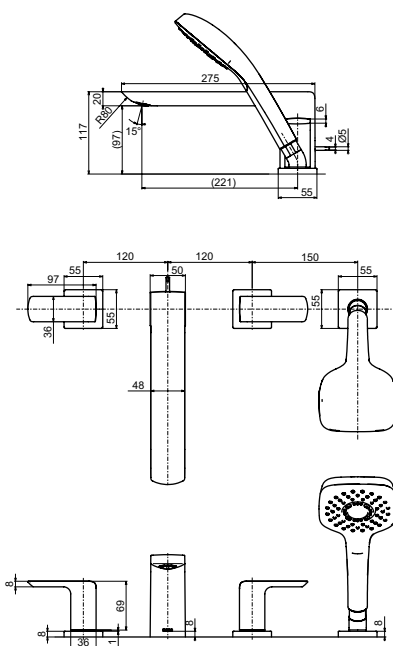

Смеситель для биде
серия GR,
с донным клапаном

Ш × В × Г: 48 × 159 × 133 мм
Материал: Латунь
Цвет: Хром
Артикул: TRG02301R

Смеситель для ванны
серия GR,
на 4 отверстия

Технологии

Ш × В × Г: 262 × 275 × 227 мм
Материал: Латунь
Цвет: Хром
Артикул: TBG02202R

Смеситель для ванны
серия GR,
отдельностоящий

Технологии

Ш × В × Г: 150 × 375 × 876 мм
Материал: Латунь
Цвет: Хром
Артикул: TBG02306R

► необходимые комплектующие:
встраиваемое основание смесителя TBN01105R

УНИТАЗЫ
И WASHLET™

РАКОВИНЫ

БИДЕ

ПИССУАРЫ

ДУШИ

ВАННЫ

АВТОМАТИЧЕСКИЕ
СМЕСИТЕЛИ

СМЕСИТЕЛИ

СУШИЛКИ
ДЛЯ РУК

ТЕХНИЧЕСКИЕ
ДААННЫЕ