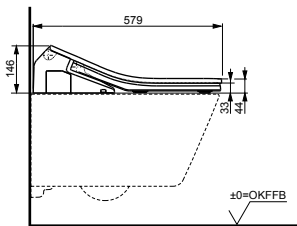

WASHLET™ SX
с пультом
дистанционного управления