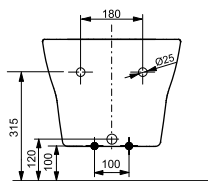

Биде подвесное МН

с отверстием под смеситель,
с переливом

Технологии

Ш × В × Г: 400 × 550 × 310 мм
Материал: Керамика
Цвет: Белый
Артикул: BW10045G1#XW