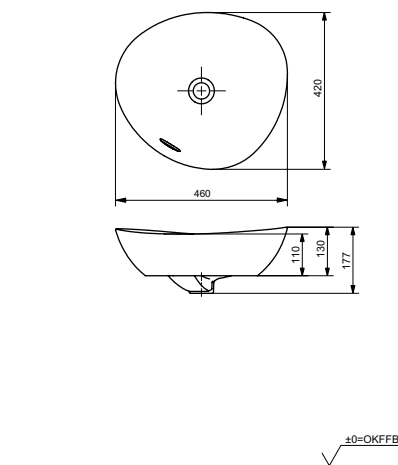

Технологии

Ш × В × Г: 460 × 420 × 177 мм
Материал: Керамика (LINEARCERAM)
Цвет: Белый матовый (CLEANMATTE)
Артикул: L4704MTE#CMW

► необходимые комплектующие:
донный клапан VM5D417MT#CMW
или VM5D419MT#CMW

УНИТАЗЫ
И WASHLET™

РАКОВИНЫ

БИДЕ

ПИССУАРЫ

ДУШИ

ВАННЫ

АВТОМАТИЧЕСКИЕ
СМЕСИТЕЛИ

СМЕСИТЕЛИ

СУШИЛКИ
ДЛЯ РУК

ТЕХНИЧЕСКИЕ
ДААННЫЕ