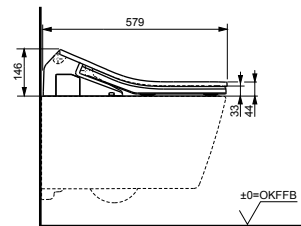

WASHLET™ RX
с пультом
дистанционного управления