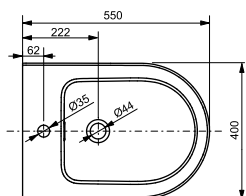

Биде подвесное МН

с отверстием под смеситель,
с переливом

Технологии

Ш × В × Г: 400 × 550 × 310 мм
Материал: Керамика
Цвет: Белый
Артикул: BW10045G1#XW