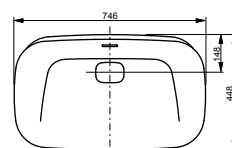

### Технологии

**Ш × В × Г:** 596 × 397 × 173 мм  
**Материал:** Керамика  
**Цвет:** Белый  
**Артикул:** LW3716HY#XW