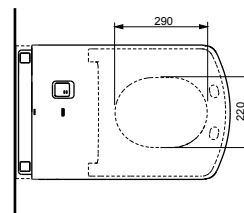

► необходимые комплектующие:  
унитаз CW996PVD#NW1

**NEOREST EW 2.0**  
с пультом  
дистанционного управления

Технологии

Ш × В × Г: 423 × 675 × 119 мм  
Цвет: Белый  
Артикул: TCF994RWG#NW1

► необходимые комплектующие:  
унитаз CW994P#NW1