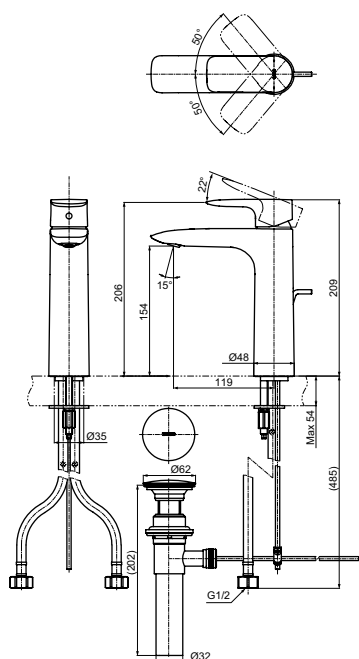

Технологии

Ш × В × Г: 48 × 170 × 209 мм
Материал: Латунь
Цвет: Хром
Артикул: TLG04304R

Смеситель для раковины
серия GA,
встраиваемый в стену