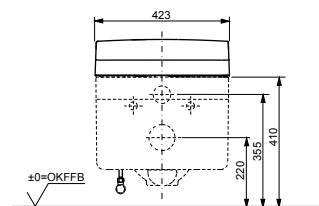

► необходимые комплектующие:  
унитаз CW996PVD#NW1

**NEOREST EW 2.0**  
с пультом  
дистанционного управления

Технологии

Ш × В × Г: 423 × 675 × 119 мм  
Цвет: Белый  
Артикул: TCF994RWG#NW1

► необходимые комплектующие:  
унитаз CW994P#NW1