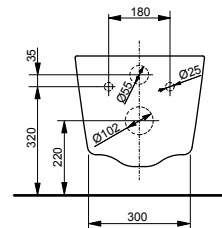

Подвесной унитаз SP

Технологии

Ш × В × Г: 380 × 540 × 335 мм

Материал: Керамика

Цвет: Белый

Артикул: CW532Y

- необходимые комплектующие: сиденье с крышкой TC512F

УНИТАЗЫ
И WASHLET™

РАКОВИНЫ

БИДЕ

ПИССУАРЫ

ДУШИ

ВАННЫ

АВТОМАТИЧЕСКИЕ
СМЕСИТЕЛИ

СМЕСИТЕЛИ

СУШИЛКИ
ДЛЯ РУК

ТЕХНИЧЕСКИЕ
ДААННЫЕ