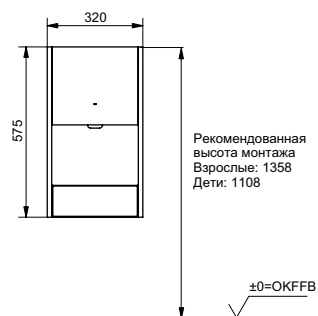

**Сушилка для рук**  
встроенный монтаж

**Технологии**

**Ш × В × Г:** 320 × 164 × 575 мм

**Цвет:** Серебристый

**Артикул:** ТУС604

УНИТАЗЫ  
И WASHLET™

РАКОВИНЫ

БИДЕ