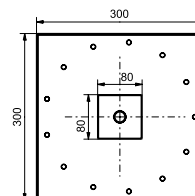

Верхний душ
300 × 300 мм

Технологии

Ш × В × Г: 300 × 300 × 185 мм
Материал: Латунь
Цвет: Хром
Артикул: DBX114-1CAMRVE