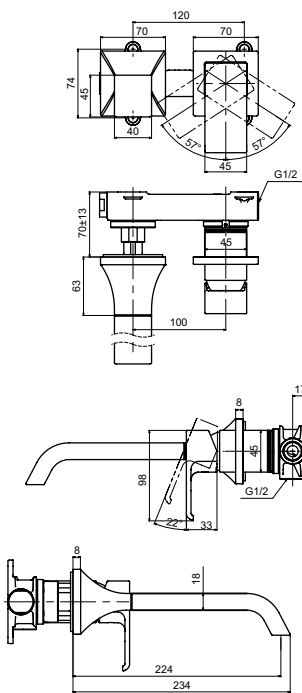

Смеситель для раковины
серия GC,
встраиваемый в стену

Технологии

Ш × В × Г: 168 × 234 × 74 мм
Материал: Латунь
Цвет: Хром
Артикул: TLG08308R

Смеситель для биде
серия GC,
с донным клапаном