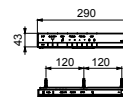

► необходимые комплектующие:  
унитаз CW996PVD#NW1

**NEOREST EW 2.0**  
с пультом  
дистанционного управления

Технологии

Ш × В × Г: 423 × 675 × 119 мм  
Цвет: Белый  
Артикул: TCF994RWG#NW1

► необходимые комплектующие:  
унитаз CW994P#NW1