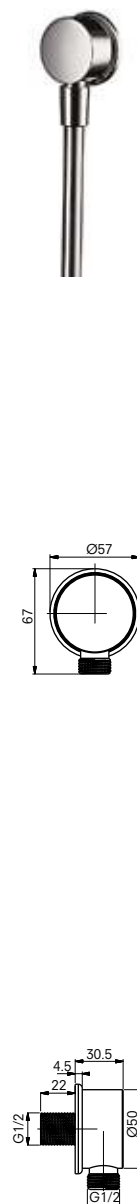

Подключение для шланга 1/2"

Материал: Пластик
Цвет: Хром
Артикул: VHC500