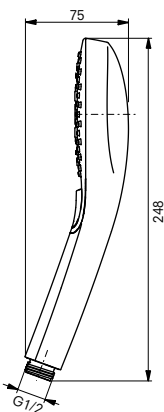

Ручной душ
110 мм, трёхрежимный

Технологии

Ш × В × Г: 110 × 75 × 248 мм
Материал: Пластик
Цвет: Хром
Артикул: TBW01011E1