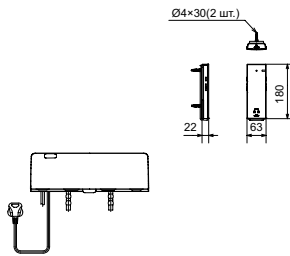

**WASHLET™ 4732**  
с пультом  
дистанционного управления

**Технологии**

Ш × В × Г: 520 × 390 × 127 мм  
Цвет: Белый  
Артикул: TCF4732G#NW1

- ▶ возможна комбинация со всеми унитазами серий МН и NC

**WASHLET™ GL 2.0**  
с пультом  
дистанционного управления