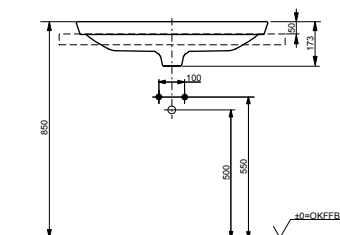

### Технологии

**Ш × В × Г:** 596 × 397 × 173 мм  
**Материал:** Керамика  
**Цвет:** Белый  
**Артикул:** LW3716HY#XW