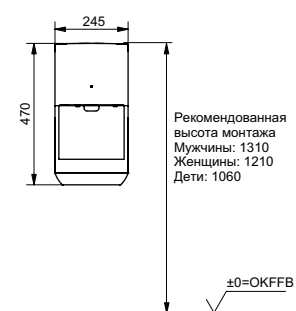

Сушилка для рук
открытый монтаж

Технологии

Ш × В × Г: 245 × 154 × 470 мм
Цвет: Белый
Артикул: TYS324W