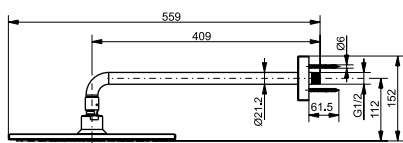

Верхний душ
300 × 300 мм

Технологии

Ш × В × Г: 300 × 559 × 152 мм
Материал: Латунь
Цвет: Хром
Артикул: DBX114CAMRVE