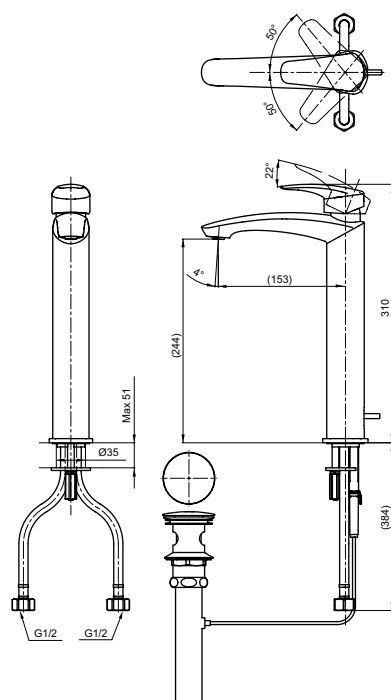

**Технологии**

**Ш × В × Г:** 54 × 193 × 310 мм  
**Материал:** Латунь  
**Цвет:** Хром  
**Артикул:** TLG09305R

УНИТАЗЫ  
И WASHLET™

РАКОВИНЫ

БИДЕ

ПИССУАРЫ

ДУШИ

ВАННЫ