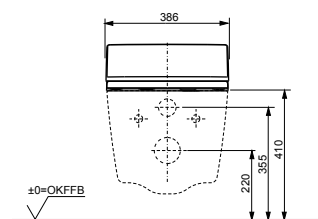

WASHLET™ RX
с пультом
дистанционного управления