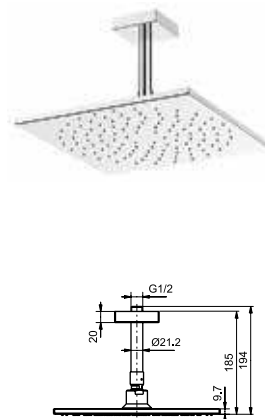

Верхний душ
300 × 300 мм

Технологии

Ш × В × Г: 300 × 300 × 185 мм
Материал: Латунь
Цвет: Хром
Артикул: DBX114-1CAMRVE