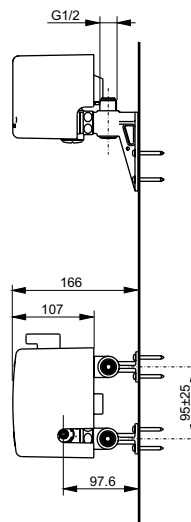

Смеситель автоматический (блок управления)

Ш × В × Г: 145 × 166 × 112 мм

Цвет: Белый / Хром

Артикул: TLP01702R

► необходимые комплектующие:
излив TLP01701R

УНИТАЗЫ
И WASHLET™

РАКОВИНЫ

БИДЕ

ПИССУАРЫ

ДУШИ

ВАННЫ

АВТОМАТИЧЕСКИЕ
СМЕСИТЕЛИ

СМЕСИТЕЛИ

СУШИЛКИ
ДЛЯ РУК

ТЕХНИЧЕСКИЕ
ДААННЫЕ