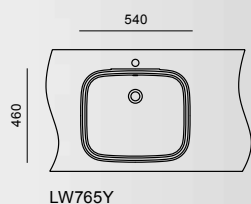

Встраиваемые раковины с гладкими непрерывными поверхностями — не только для общественных помещений.