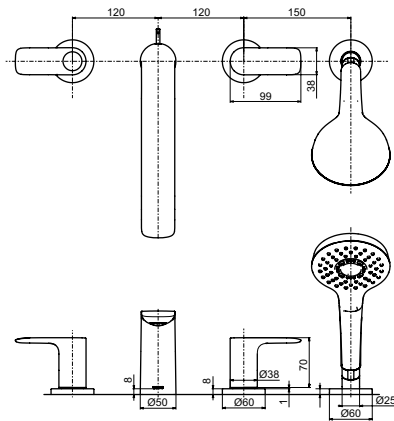

Смеситель для раковины
серия GO, низкий,
с донным клапаном