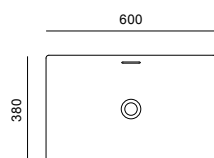

Полувстраиваемые раковины

Раковины имеют чистые линии и минималистичный дизайн. Материал LINEARCERAM, разработанный TOTO, позволяет сделать его простым, сдержанным, но элегантным.

L4716RE#XW