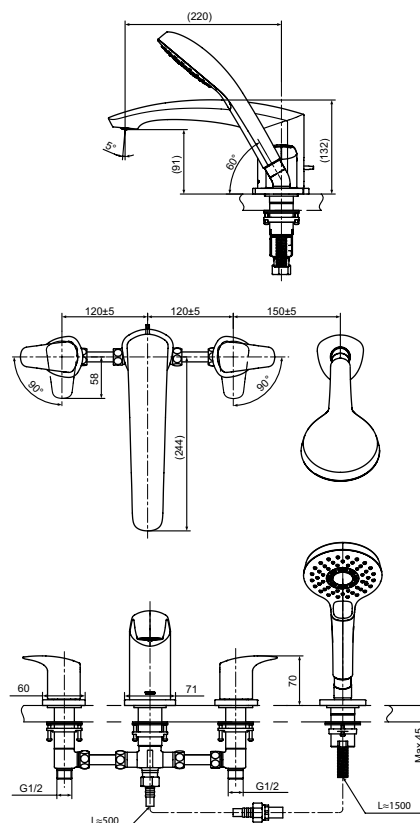

Технологии

Ш × В × Г: 460 × 271 × 226 мм
Материал: Латунь
Цвет: Хром
Артикул: TBG09202R