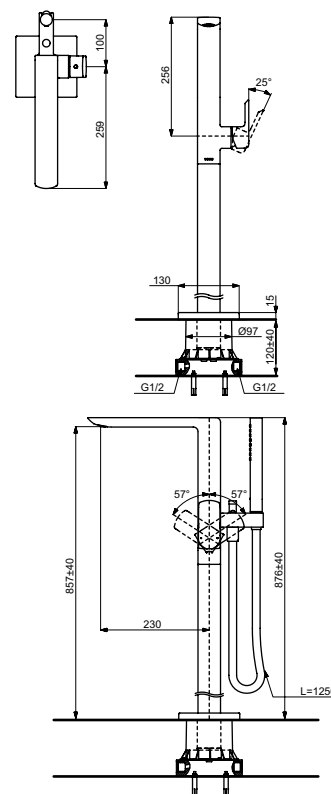

Технологии

Ш × В × Г: 262 × 275 × 227 мм
Материал: Латунь
Цвет: Хром
Артикул: TBG02202R

Смеситель для ванны
серия GR,
отдельностоящий