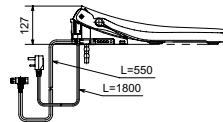

WASHLET™ 4732
с пультом
дистанционного управления