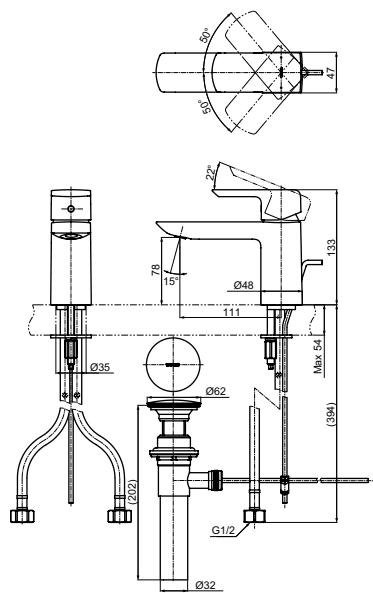

Смеситель для раковины
серия GR, низкий,
с донным клапаном

Технологии

Ш × В × Г: 47 × 170 × 133 мм
Материал: Латунь
Цвет: Хром
Артикул: TLG02301R