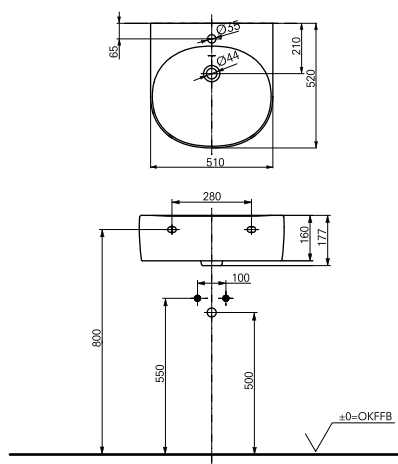

РАКОВИНЫ ПОДВЕСНЫЕ

Раковина подвесная
510 мм, с отверстием под смеситель,
с переливом

Технологии

Ш × В × Г: 510 × 520 × 177 мм
Материал: Керамика
Цвет: Белый
Артикул: L766CE#XW

Раковина подвесная
510 мм, с отверстием под смеситель,
с переливом