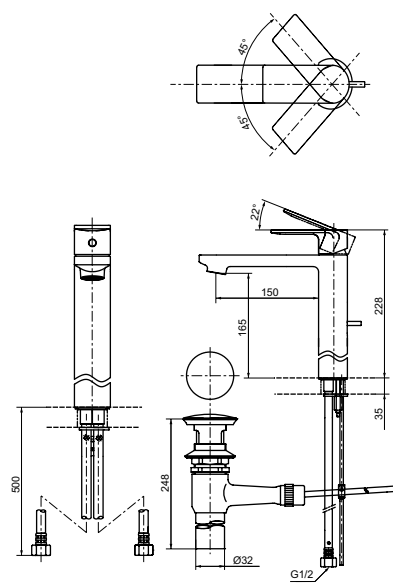

**Технологии**

**Ш × В × Г:** 47 × 150 × 154 мм  
**Материал:** Латунь  
**Цвет:** Хром  
**Артикул:** TLS01303R

**Ш × В × Г:** 48 × 165 × 168 мм  
**Материал:** Латунь  
**Цвет:** Хром  
**Артикул:** DL368