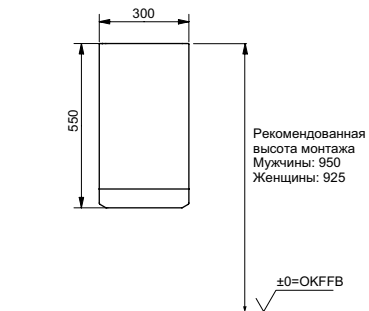

СУШИЛКИ ДЛЯ РУК

Сушилка для рук
открытый монтаж

Технологии

Ш × В × Г: 300 × 186 × 550 мм
Цвет: Белый
Артикул: TYS424W