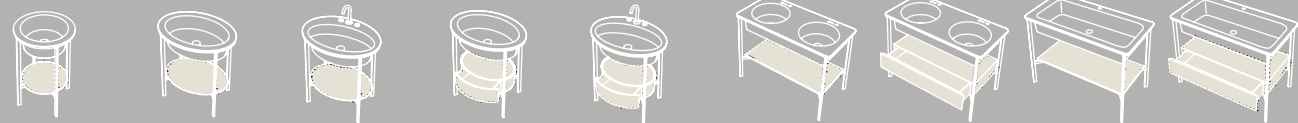

Lavabi con mobile Washbasins with cabinet

pg. 120

I Catini

Catino tondo
Con piano.
Catino tondo with shelf
cm 50 x 83 h

Catino ovale
Con piano.
Catino ovale with shelf
cm 70 x 50 x 83 h

Catino ovale monoforo.
Catino ovale with 1 hole
cm 70 x 50 x 83 h

Catino ovale con cassetto.
Catino ovale with 1 hole with drawer
cm 70 x 50 x 83 h

Catino doppio
Con piano.
Catino doppio with drawer
cm 110 x 58,5 x 83 h

Catino doppio con cassetto.
Catino doppio with drawer
cm 110 x 58,5 x 83 h

Catino rettangolare
Con piano.
Catino rettangolare with shelf
cm 110 x 58,5 x 83 h

Catino rettangolare
Con cassetto.
Catino rettangolare with drawer
cm 110 x 58,5 x 83 h

Milano