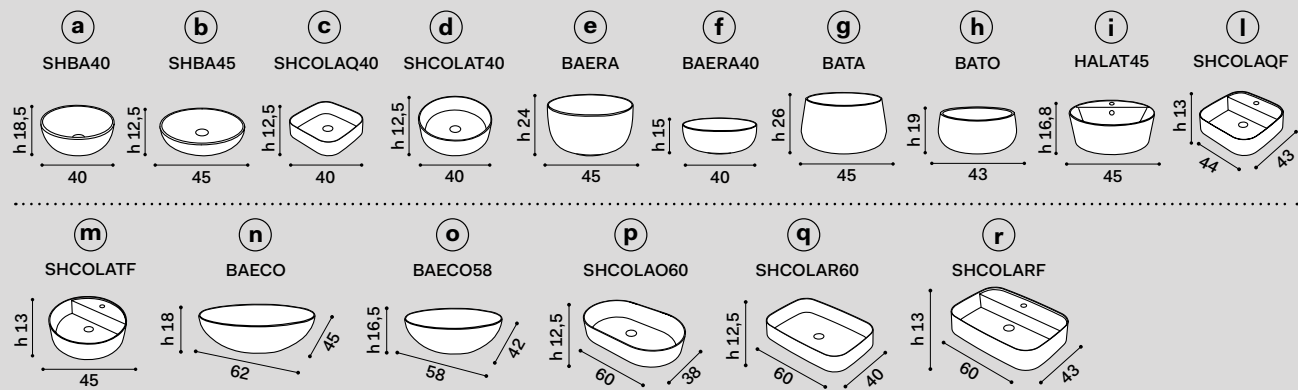

misura mobile \ cabinet measurements		lavabi \ washbasins		composizioni * \ compositions		
140 x 48 x h37	a b d e f g h	65 66 67 68 69				
		70 71 72 73				N.B. 70 - 71 - 72 - 73: composizioni possibili solo con rubinetto sul lavabo \ compositions only possible with tap on washbasin
	i l m	74 75 102 78				N.B. 102: composizione possibile solo con rubinetto a parete \ composition only possible with wall-mounted tap
		79 80 81				
	c	82 83 84 85				
		86 87 88 89				
n o p	90 91 92 93				N.B. 90 - 91 - 92 - 93: composizioni possibili solo con rubinetto a parete \ compositions only possible with wall-mounted tap	
	94 95 96 97				N.B. 94 - 95 - 96 - 97: composizioni possibili solo con rubinetto sul lavabo \ compositions only possible with tap on washbasin	
mobile con 3 cassetti \ cabinet with three drawers	q					
	r					

LEGENDA

* Il numero della **COMPOSIZIONE** che va riportato sul modulo d'ordine a pag. 75 definisce: \ The COMPOSITION number, that you must indicate on the Order Module on page 75, defines:

- misura del mobile \ cabinet measurements
- posizione del lavabo \ washbasin position
- posizione del foro rubinetto opzionale \ position of optional tap hole

pannelli verticali tra i cassetti \ vertical panels between drawers

POSIZIONE FORO RUBINETTO OPZIONALE \ position of optional tap

N.B. I piani nascono senza foro rubinetto (predisposizione rubinetto a parete). Il foro rubinetto sul piano può essere effettuato su richiesta con supplemento di prezzo. \ The countertops are produced without tap holes (pre-dispositioned to wall taps). On request and for an extra charge, the tap hole can be positioned on the countertop.

Modulo ordine

multiplo solo piano \ only benchtop

1. indica la composizione scelta \ indicate the chosen composition **obbligatorio \ mandatory**

numero composizione \ composition number n°.....

- ☐ rubinetto a parete \ wall mounted tap
- ☐ rubinetto su piano opzionale \ optional countertop tap
- ☐ piani senza fori (pilletta-rubinetto) \ countertops without holes (waste-tap)

N.B. I PIANI NASCONO SENZA FORO RUBINETTO (pre-disposizione rubinetto a parete). Il foro rubinetto sul piano può essere effettuato su richiesta con un costo di 20 € (prezzo netto + IVA). \ The countertops are produced without tap holes (pre-dispositioned to wall taps). On request the tap hole can be positioned on the countertop, with an extra charge of €20 (nett + IVA)