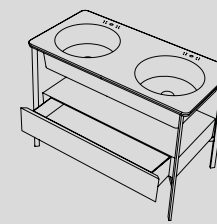

Modelli disponibili Available models

110 x 58,5 x h83

Catino Doppio 110 con cassetto
Catino Doppio 110 with drawer