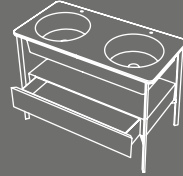

Catino doppio
Con cassetto
With drawer
cm 110 x 58,5 x 83 h