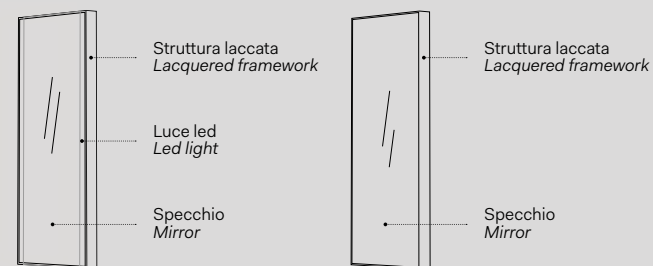

Argo

Specchio Argo a muro / *Argo wall-mounted mirror*
Vedi collezione / *See collection* pag. 82

Modelli disponibili Available models

SPECCHIO ARGO
A parete con o senza luce led
Argo wall-mounted mirror, with or without led light

l. 40 cm
p. 5 cm
h. 95 cm

ARSPSA/ARSPSAL

Laccature scocca Box lacquering

- Nero Matt / *Matt Black*
- Bronzo Spazzolato
  Brushed Bronze

Le terre di Cielo
Le terre di Cielo

- Talco
- Cemento

Installazione Installation

Argo

Specchio Argo a soffitto / *Argo ceiling-mounted mirror*
Vedi collezione / *See collection* pag. 82

Modelli disponibili Available models

SPECCHIO ARGO
Telescopico con o senza luce led (asta regolabile di 5 in 5 cm)
Extendable Argo mirror with or without led lighting
(adjustable pole 5 in 5 cm)

l. 40 cm
p. 5 cm

ARSP/ARSPL

Laccature scocca Box lacquering

- Nero Matt / *Matt Black*
- Bronzo Spazzolato
  Brushed Bronze

Le terre di Cielo
Le terre di Cielo

- Talco
- Cemento

Installazione Installation