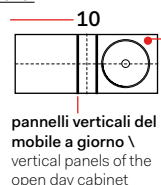

POSIZIONE FORO RUBINETTO OPZIONALE \ position of optional tap

N.B. I piani nascono senza foro rubinetto (predisposizione rubinetto a parete). Il foro rubinetto sul piano può essere effettuato su richiesta con supplemento di prezzo. \ The countertops are produced without tap holes (predispositioned to wall taps). On request and for an extra charge, the tap hole can be positioned on the countertop.

Modulo ordine

Multiplo: piano e mobile a giorno
Multiplo: with countertop and open day cabinet

1. indica la composizione scelta \ indicate the chosen composition **obbligatorio \ mandatory**

numero composizione \ composition number n°.....

- ☐ rubinetto a parete \ wall mounted tap
- ☐ rubinetto su piano opzionale \ optional countertop tap
- ☐ piani senza fori (pietta-rubinetto) \ countertops without holes (waste-tap)

N.B. I PIANI NASCONO SENZA FORO RUBINETTO (predisposizione rubinetto a parete). Il foro rubinetto sul piano può essere effettuato su richiesta con un costo di 20 € (prezzo netto + IVA). \ The countertops are produced without tap holes (predispositioned to wall taps). On request the tap hole can be positioned on the countertop, with an extra charge of €20 (nett + IVA)