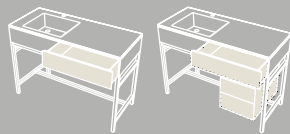

Milano

Milano
cm 120 x 50 x 85 h

Milano con cassetteria
Milano with drawers
cm 120 x 50 x 85 h