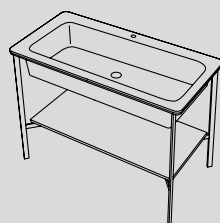

Catino Rettangolare

Vedi collezione / See collection pag. 68

Modelli disponibili Available models

110 x 58,5 x h83

Catino Rettangolare 110 con piano
Catino Rettangolare 110 with shelf