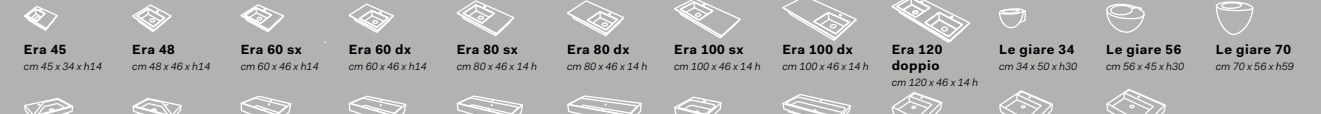

Era 80 sx
cm 80 x 46 x h14

Era 80 dx
cm 80 x 46 x h14

Era 100 sx
cm 100 x 46 x 14 h

Era 100 dx
cm 100 x 46 x 14 h

Era 120 doppio
cm 120 x 46 x 14 h

Le giare 34
cm 34 x 50 x h30

Le giare 56
cm 56 x 45 x h30

Le giare 70
cm 70 x 56 x h59