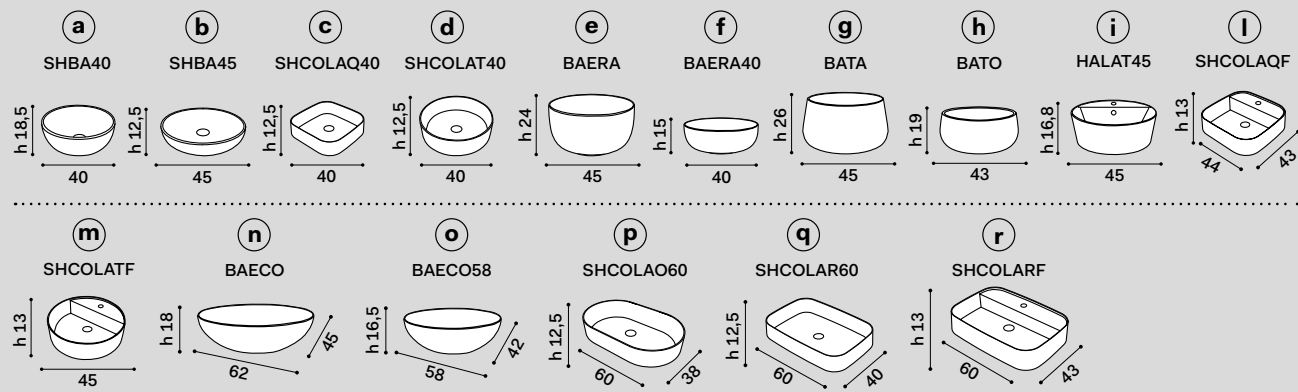

misura mobile \ cabinet measurements	lavabi \ washbasins	composizioni * \ compositions
140 x 48 x h37	a b d e f g h	65 66 67 68 69
	i l m	70 71 72 73
	c	82 83 84 85 86 87 88 89
	n o p	82 83 84 85 86 87 88 89
	q	90 91 92 93
	r	94 95 96 97

N.B. 70 - 71 - 72 - 73: composizioni possibili solo con rubinetto sul lavabo \ compositions only possible with tap on washbasin

N.B. 102: composizione possibile solo con rubinetto a parete \ composition only possible with wall-mounted tap

N.B. 90 - 91 - 92 - 93: composizioni possibili solo con rubinetto a parete \ compositions only possible with wall-mounted tap

N.B. 94 - 95 - 96 - 97: composizioni possibili solo con rubinetto sul lavabo \ compositions only possible with tap on washbasin

LEGENDA * Il numero della **COMPOSIZIONE** che va riportato sul modulo d'ordine a pag. 69 definisce: The COMPOSITION number, that you must indicate on the Order Module on page 69, defines:

- misura del mobile \ cabinet measurements
- posizione del lavabo \ washbasin position
- posizione del foro rubinetto opzionale
- posizione di optional tap hole

POSIZIONE FORO RUBINETTO OPZIONALE \ position of optional tap

N.B. I piani nascono senza foro rubinetto (predisposizione rubinetto a parete). Il foro rubinetto sul piano può essere effettuato su richiesta con supplemento di prezzo. \ The countertops are produced without tap holes (predispositioned to wall taps). On request and for an extra charge, the tap hole can be positioned on the countertop.

Modulo ordine

Multiplo: piano e mobile a giorno
Multiplo: with countertop and open day cabinet

✓ **1. indica la composizione scelta \ indicate the chosen composition** **obbligatorio \ mandatory**

numero composizione \ composition number n°.....

- rubinetto a parete \ wall mounted tap
- rubinetto su piano opzionale \ optional countertop tap
- piani senza fori (pietta-rubinetto) \ countertops without holes (waste-tap)

N.B. I PIANI NASCONO SENZA FORO RUBINETTO (predisposizione rubinetto a parete). Il foro rubinetto sul piano può essere effettuato su richiesta con un costo di 20 € (prezzo netto + IVA). \ The countertops are produced without tap holes (predispositioned to wall taps). On request the tap hole can be positioned on the countertop, with an extra charge of €20 (nett + IVA)

✓ **2. indica il lavabo \ indicate the washbasin** **obbligatorio \ mandatory**

✓ **3. indica la misura del piano \ indicate the dimensions of the countertop** **obbligatorio \ mandatory**

50 x 48 x h37   70 x 48 x h37   90 x 48 x h37   120 x 48 x h37   140 x 48 x h37

✓ **5. Indica le finiture \ Indicate finishes**

Talco Pomice Brina Basalto Lavagna Cemento Fango Cacao Arenaria Avena Lino Agave Muschio Polvere Cipria Canapa Bianco Lucido Gloss White

Talco Pomice Brina Basalto Lavagna Cemento Fango Cacao Arenaria Avena Lino Agave Muschio Polvere Cipria Canapa Bianco Lucido Gloss White

Nero Matt Cemento Matt Black

Talco Pomice Brina Arenaria Avena Cemento Basalto Muschio

firma per accettazione \ signature for acceptance