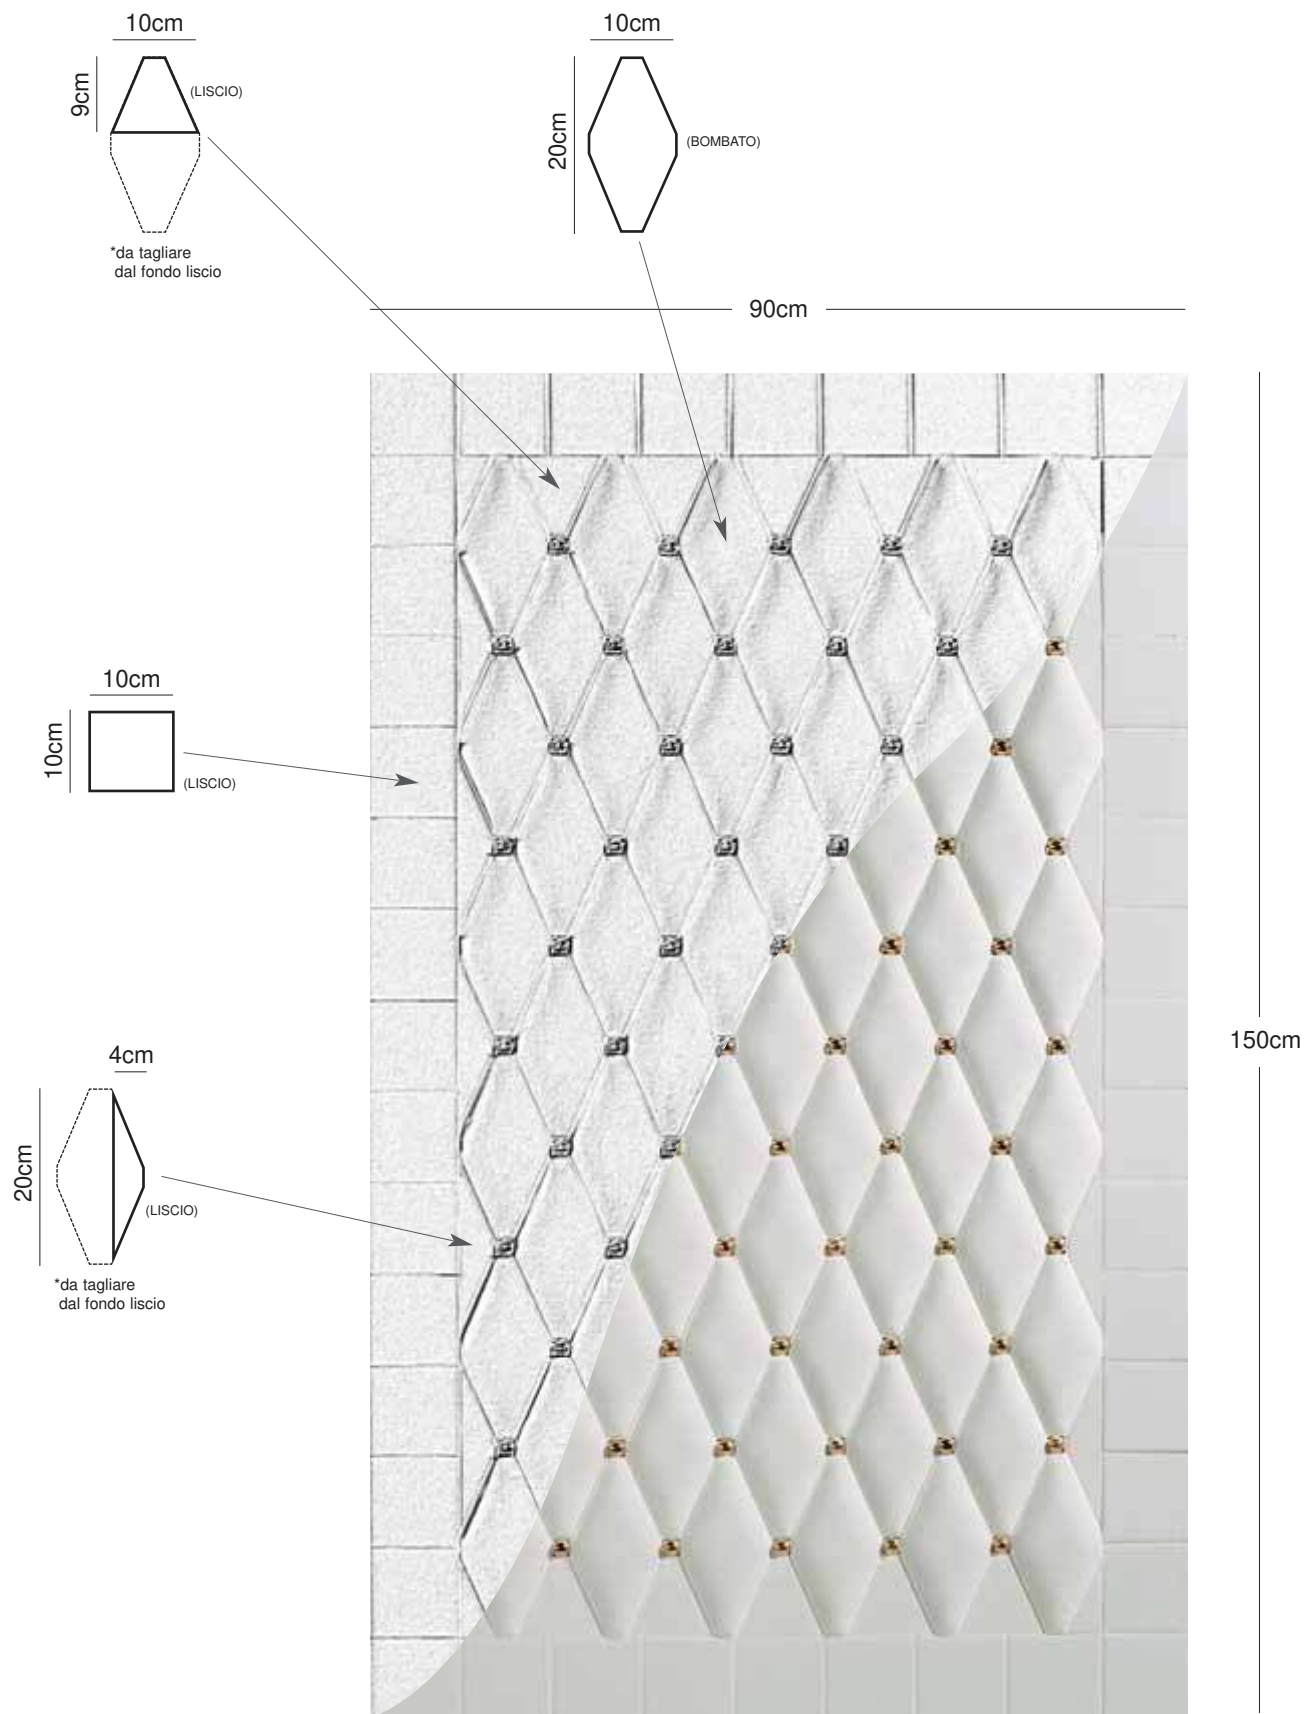

202 Raccordo Jolly Vaniglia 1x20 cm

202 Raccordo Jolly Madreperla 1x20 cm

208 BT 11
Base/Battiscopa
Blu 12x20 cm

208 AE 11 Spigolo
Base Blu
2,6x12 cm

208 BT 09
Base/Battiscopa
Verde 12x20 cm

208 AE 09 Spigolo
Base Verde
2,6x12 cm

208 BT 01
Base/Battiscopa
Bordeaux
12x20 cm

208 AE 01 Spigolo
Base Bordeaux
2,6x12 cm

205 LT 11 London Blu
5x20 cm

207 AE 11 Angolo Esterno
London Blu 2,5x5 cm

205 LT 09 London
Verde 5x20 cm

207 AE 09 Angolo Esterno
London Verde
2,5x5 cm

205 LT 01 London
Bordeaux 5x20 cm

207 AE 01 Angolo Esterno
London Bordeaux
2,5x5 cm

Modulo Capitonné cm 70x130 interno inserito in cornice con il 10x10 cm
 cm.70x130 modular scheme fitted- in 10x10

Capitonné.

Modalità di posa
Modality of laying

Dimensioni modulari in larghezza

Basic schemes for Width

Dimensioni modulari in altezza

Basic schemes for Heights

* Moduli compatibili con la modularità delle piastrelle 10x10 cm