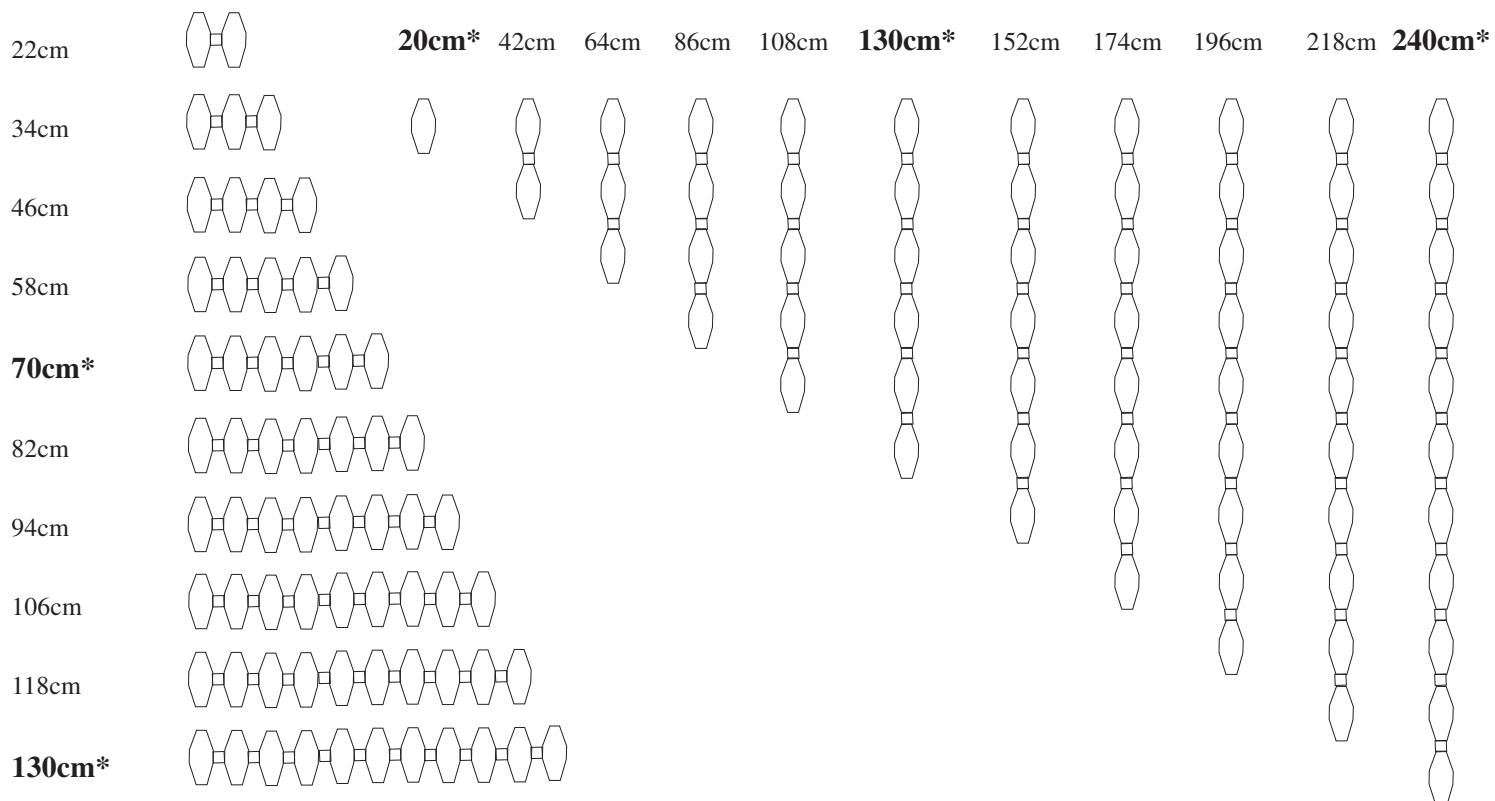

205 LT 01 London
Bordeaux 5x20 cm

207 AE 01 Angolo Esterno
London Bordeaux
2,5x5 cm

Modulo Capitonné cm 70x130 interno inserito in cornice con il 10x10 cm
 cm.70x130 modular scheme fitted- in 10x10

Capitonné.

Modalità di posa
Modality of laying

Dimensioni modulari in larghezza

Basic schemes for Width

Dimensioni modulari in altezza

Basic schemes for Heights

* Moduli compatibili con la modularità delle piastrelle 10x10 cm