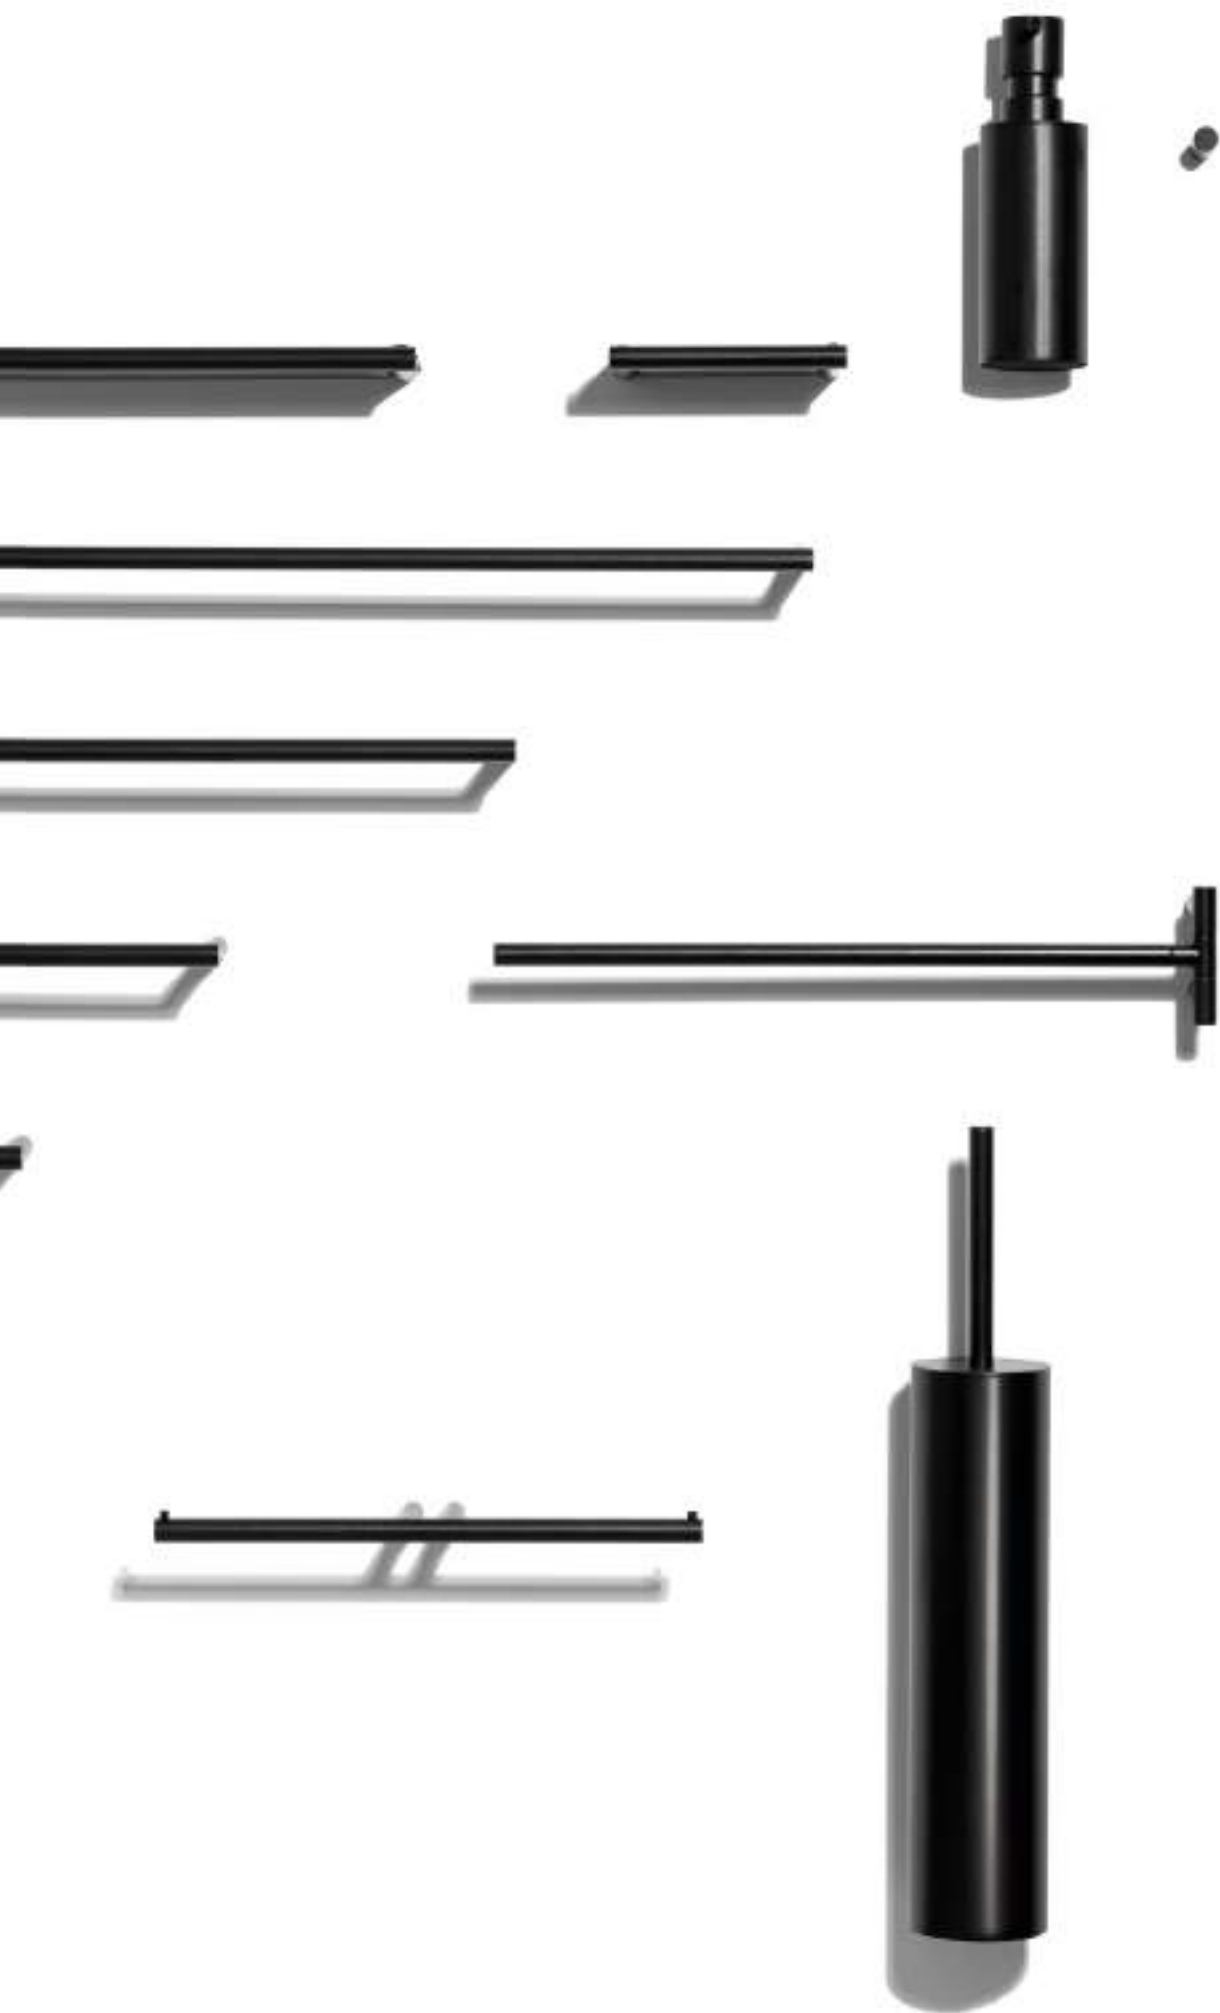

14,4 x 39,8 cm [H . T / H . D]

alle / all:  
Chrom / Chrome

METRO WANDLEUCHTE / WALL LIGHT

Siehe Seite 51 / See page 51

MIKADO SERIE / SERIES

Schwarz matt / Black matt

Weiß matt / White matt

Edelstahl matt / Stainless steel matt