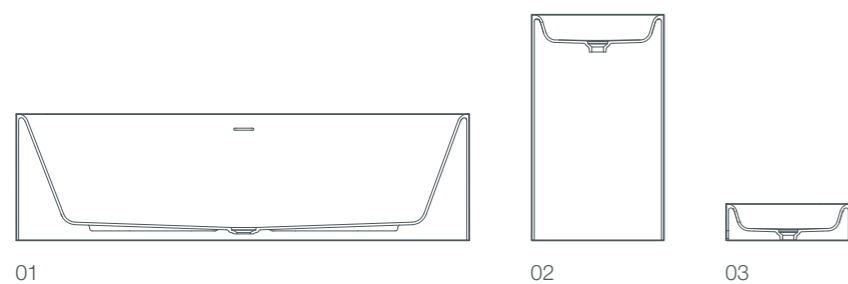

shine

«позволяя светить нашему собственному свету, мы подсознательно позволяем другим делать то же самое. когда мы освобождаемся от собственного страха, наше бытие автоматически освобождает других». (марианна уильямсон)

эти вдохновляющие слова являются философией нашей серии shine. shine создает элегантный эффект благодаря мягкому освещению, которое ставит в центр внимания каждый экспонат вашей ванной комнаты этой серии.

- 01 / ванна shine, отдельно стоящая, 180x80x50 см
- 02 / раковина shine, отдельно стоящая, 53x43x90 см
- 03 / надставная раковина shine, 50x40x15 см
- 04 / унитаз shine, пристенный, 58x39x36 см
- 05 / биде shine, пристенное, 58x39x36 см
- 06 / унитаз shine, напольный, 58x39x41 см
- 07 / биде shine, напольное, 58x39x41 см