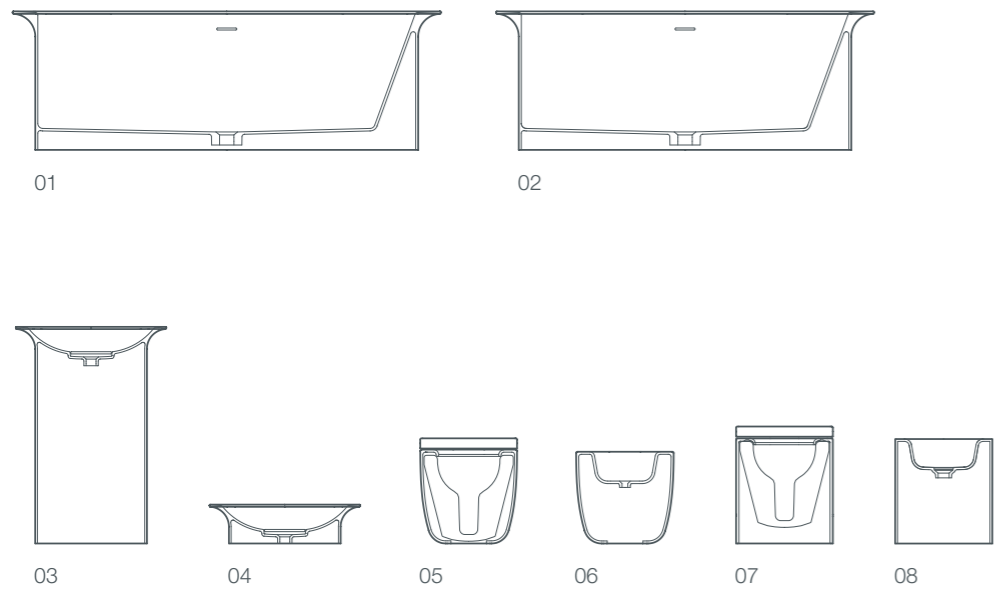

сочетание классических прямых линий и округлых форм устанавливает стандарты.

- 01 / ванна glam, отдельно стоящая, 170x80x55 см
- 02 / ванна glam, короткая, отдельно стоящая, 150x80x55 см
- 03 / раковина glam, отдельно стоящая, 60x45x90 см
- 04 / надставная раковина glam, 60x45x15 см
- 05 / унитаз glam, пристенный, 58x39x37 см
- 06 / биде glam, пристенное, 58x39x37 см
- 07 / унитаз glam, напольный, 58x39x42 см
- 08 / биде glam, напольное, 58x39x42 см