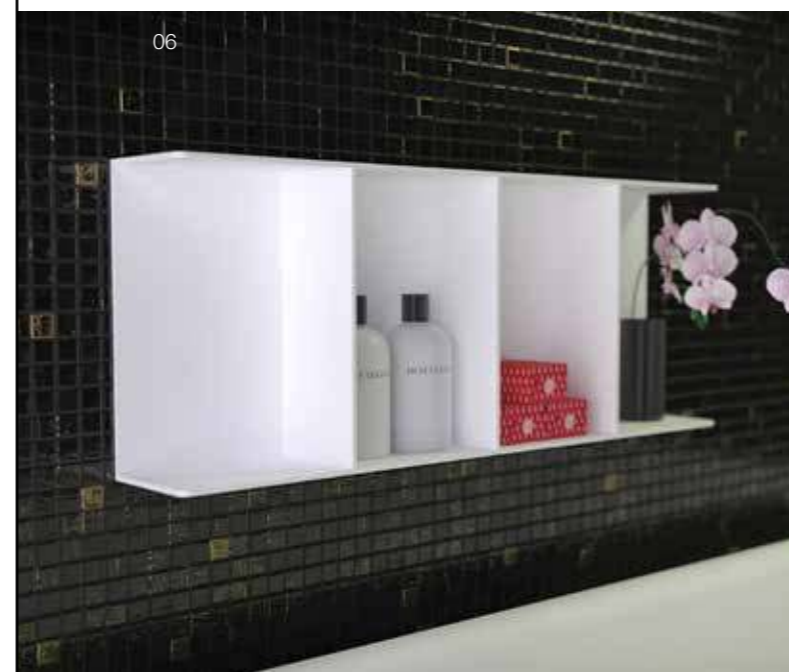

cabinets

возможности хранения в ванной комнате являются альфой и омегой. наша серия шкафов предлагает возможности хранения любой стилистической формы, гармонично сочетающейся с нашей соответствующей серией ванной комнаты.

- 01 / шкаф «strip», вертикальный, 40x35x150 см
- 02 / шкаф «boxes», вертикальный, 40x35x150 см
- 03 / навесная полка 20, 20x10x20 см
- 04 / навесная полка 32, 32x10x20 см
- 05 / навесная полка 30, 14x10x30 см
- 06 / навесная полка «free», 78x30x12 см
- 07 / навесная полка «boxes», 81x38x12 см

01

k|stone® / solid surface architecture

07