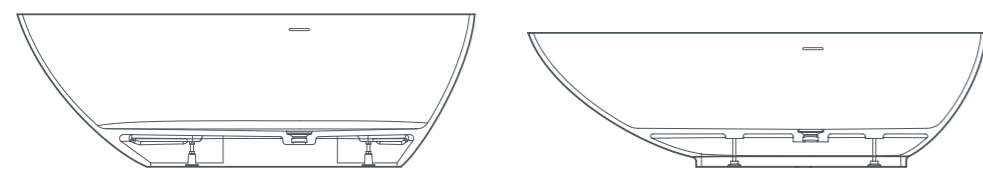

01

01 / ванна coast, заподлицо со стеной, 170x75x60 см

grace

grace

чистый шарм! этот современный дизайн предлагает пространство для медитативного спокойствия, а его асимметричная форма дает ощущение чего-то особенного!