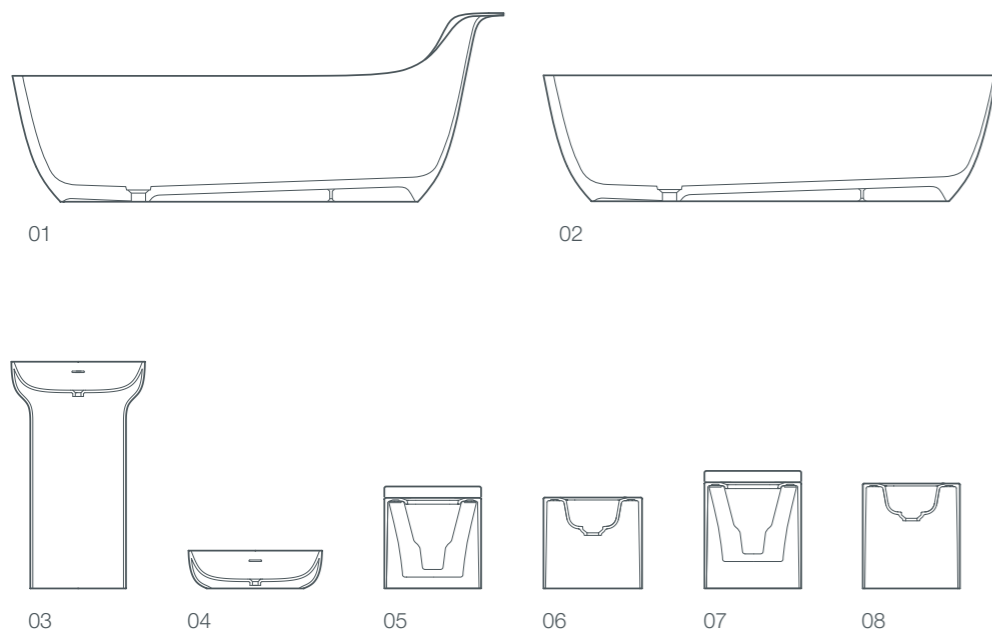

prime

первоклассный дизайн в симбиозе округлых и четких линий является выражением необычной формы дизайна и производственного опыта. ощутите уникальный характер этой отдельно стоящей ванны и прочувствуйте тепло и комфорт, которые она излучает.

ванна prime является центральным элементом этой неповторимой серии с унитазом, биде, отдельно стоящей и надставной раковиной. наши аксессуары дополняют ассортимент и идеально вписываются в атмосферу гармонии и отдыха.

- 01 / ванна prime, отдельно стоящая, 195x85x75/50 см
- 02 / ванна prime, отдельно стоящая, без спинки, 180x85x50 см
- 03 / раковина prime, отдельно стоящая, 53x35x90 см
- 04 / надставная раковина prime, 53x35x15 см
- 05 / унитаз prime, пристенный, 56x39x36 см
- 06 / биде prime, пристенное, 56x39x36 см
- 07 / унитаз prime, напольный, 56x39x42 см
- 08 / биде prime, напольное, 56x39x42 см