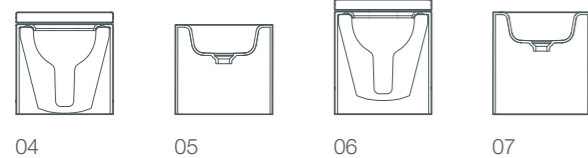

shine

«позволяя светить нашему собственному свету, мы подсознательно позволяем другим делать то же самое. когда мы освобождаемся от собственного страха, наше бытие автоматически освобождает других». (марианна уильямсон)

эти вдохновляющие слова являются философией нашей серии shine. shine создает элегантный эффект благодаря мягкому освещению, которое ставит в центр внимания каждый экспонат вашей ванной комнаты этой серии.

- 01 / ванна shine, отдельно стоящая, 180x80x50 см
- 02 / раковина shine, отдельно стоящая, 53x43x90 см
- 03 / надставная раковина shine, 50x40x15 см
- 04 / унитаз shine, пристенный, 58x39x36 см
- 05 / биде shine, пристенное, 58x39x36 см
- 06 / унитаз shine, напольный, 58x39x41 см
- 07 / биде shine, напольное, 58x39x41 см