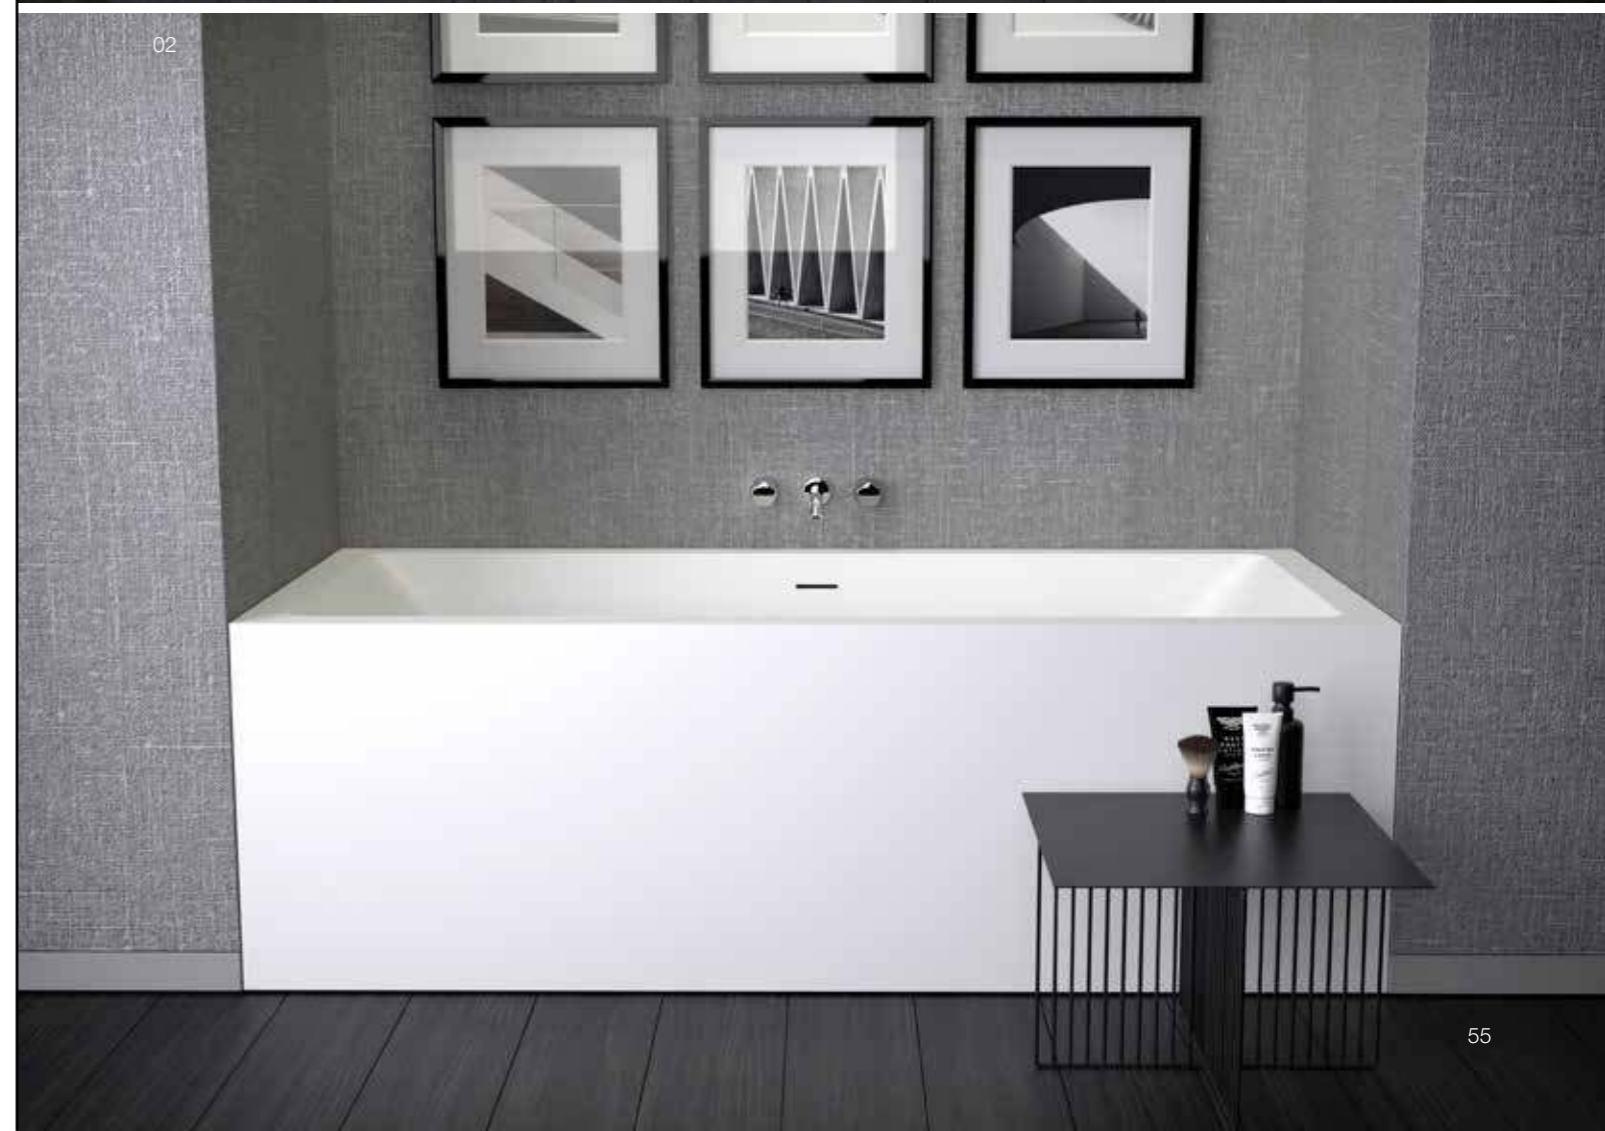

shape 60

наша индивидуальная концепция shape впечатляет не только своим уникальным составом материала и тактильностью, но и своей универсальностью! благодаря трем доступным основным размерам, shape можно адаптировать к индивидуальным требованиям заказчика. в результате этого каждая ванна приобретает индивидуальный дизайн и подходит к любой концепции помещения.

- 01 / ванна shape, встроенная версия, 170x70x60 см
- 02 / ванна shape, версия для ниши, 170x70x60 см
- 03 / ванна shape, выполненная заподлицо с углом слева, 170x70x60 см
- 04 / ванна shape, выполненная заподлицо с углом справа, 170x70x60 см
- 05 / ванна shape, заподлицо со стеной, 170x70x60 см
- 06 / ванна shape, отдельно стоящая, 170x70x60 см

01