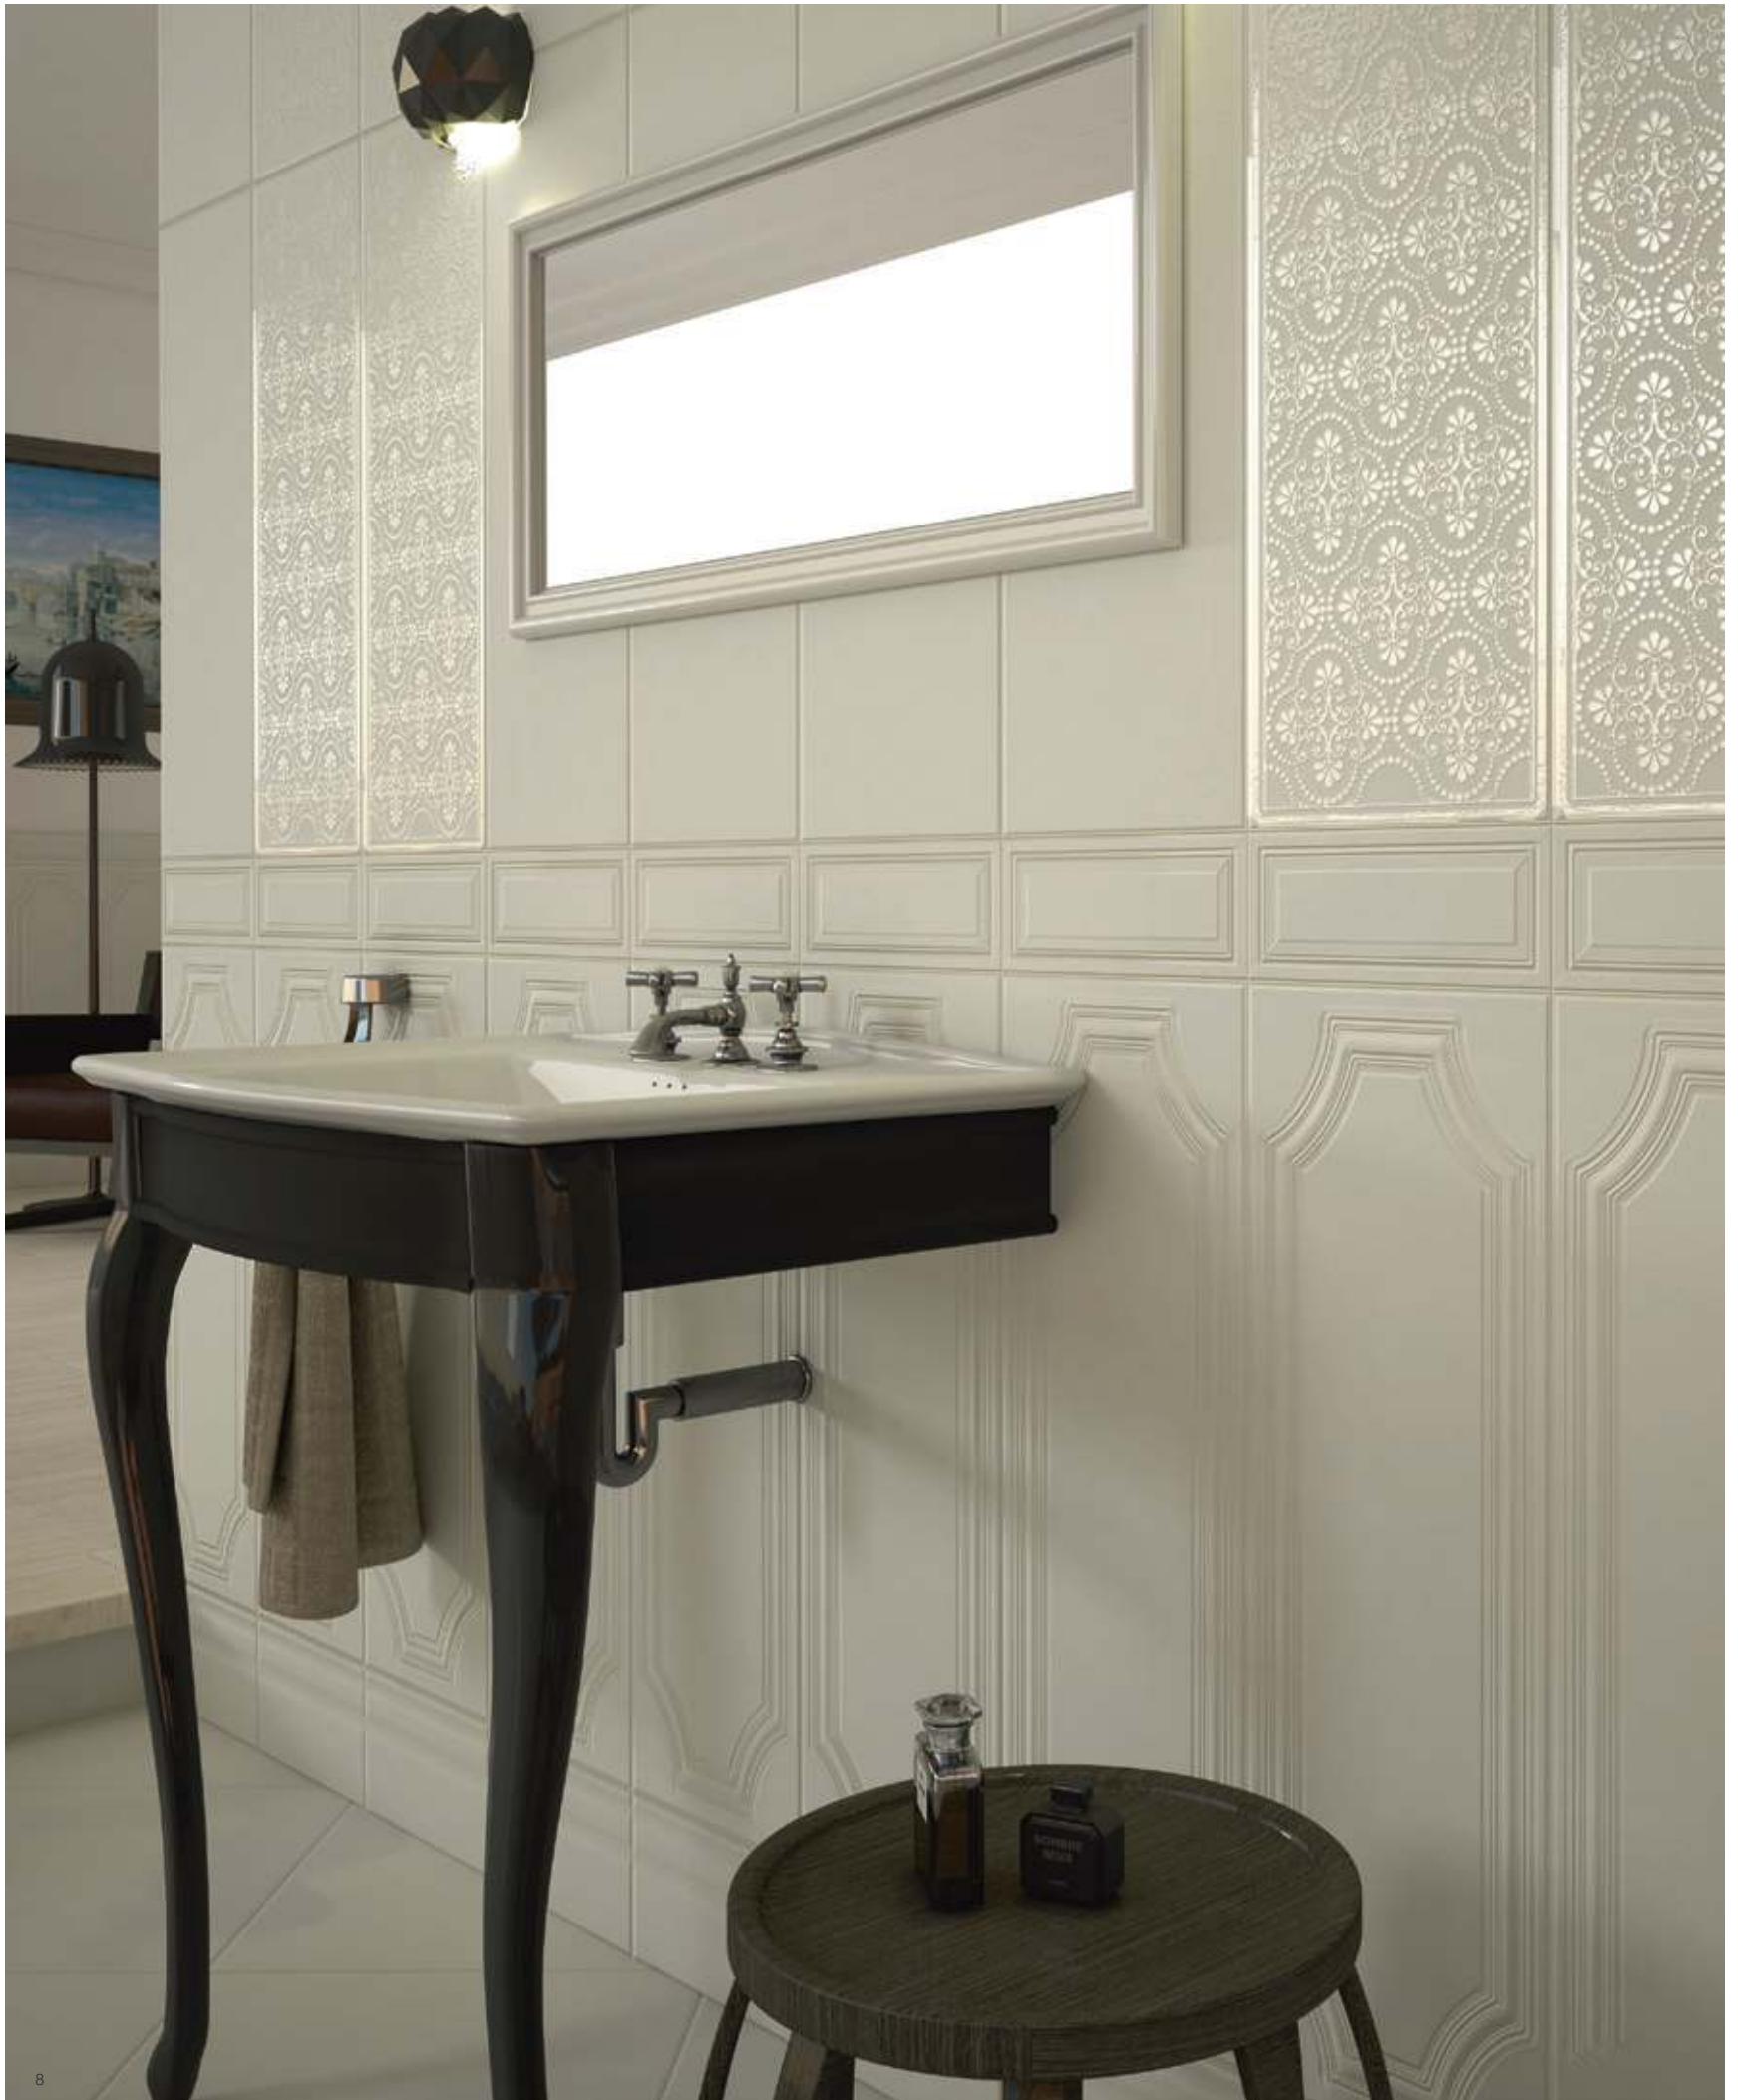

Royal Rose 75x25 / Queen Rose 75x25 / Fascia Baroque Rose 10x25
Alzata Victoria Rose 15x25 / E-Wood Oak 90x22,5

**IRIS
ITALIAN
DESIGN**

Victoria Ivory 75x25
Royal Ivory 75x25
Cloe Ivory 75x25
Fascia Elegant Ivory 10x25
Alzata Victoria Ivory 15x21
E-Wood White 90x22,5
Soul Ivory 30x30