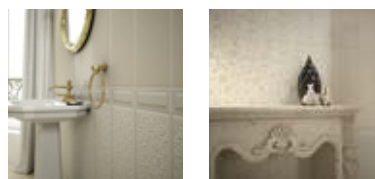

14 Sulle pareti fiorisce la creatività

На стенах расцветает креативность / A creative flourish for your walls / Sur les murs fleurit la créativité / An den Wänden blüht die Kreativität auf / En las paredes florece la creatividad.

Victoria Antique 75x25 / Palace Ivory 75x25 Fascia Elegant Ivory 10x25
Regency Ivory 75x25 / Alzata Victoria Ivory 15x25 / E-Wood White 90x22,5
E-Wood White 90x15 / E-Wood White 90x11