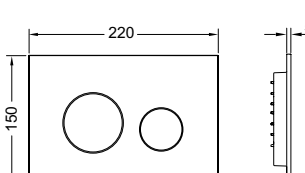

Панель смыва ТЕСЕloop

Пластиковая
Цвет: хром глянцевый