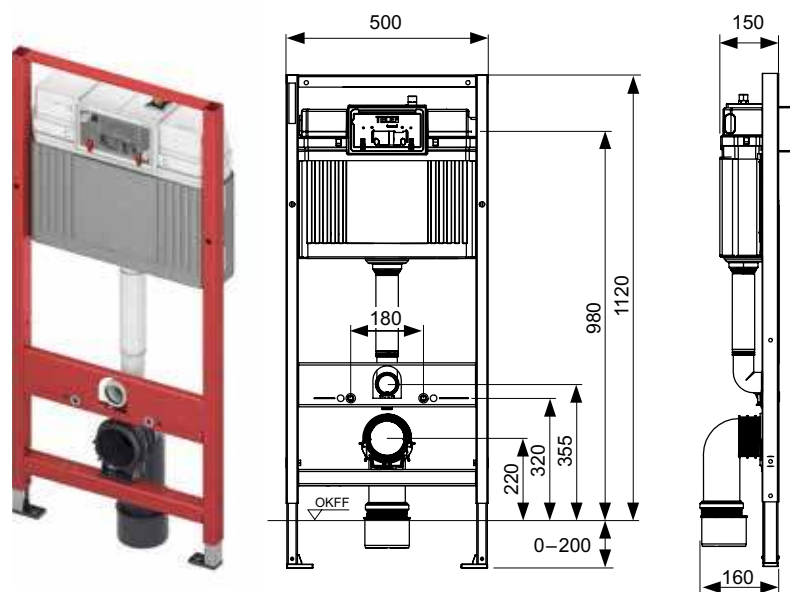

КОМПЛЕКТЫ ДЛЯ УСТАНОВКИ ПОДВЕСНОГО УНИТАЗА

Оптимальные по соотношению цена/качество комплекты для установки подвесного унитаза на базе модуля упрощенной конструкции. Комплекты содержат все необходимое: застенный модуль, панель смыва, крепеж к стене и звукоизоляционную прокладку.

Благодаря продуманной конструкции смывного бачка панели смыва TECE имеют небольшие размеры, что делает идеальным применение продукции TECE в самых разнообразных интерьерах выполненных с применением современных отделочных материалов. Материал бачка и технология его изготовления обеспечивают ударопрочность и стойкость к низким температурам.

Доступ к содержимому бачка производится через отверстие для панели смыва, при этом все элементы внутренней конструкции легко извлекаются и обслуживаются. Использование подвесного унитаза вместо стандартного напольного экономит пространство в туалетной комнате и значительно упрощает процесс уборки помещения.

Модуль TECEbase выдерживает нагрузку до 400 кг, что обусловлено конструкцией, надежностью используемых материалов и постоянным контролем качества.

Гарантия на модуль TECEbase 10 лет.

Прокладка звукоизоляционная для унитазов

Комплект для крепления модуля

Откройте для себя новый бачок TECEbase в нашей видеопрезентации на сайте www.tece.com или на YouTube-канале TECE.