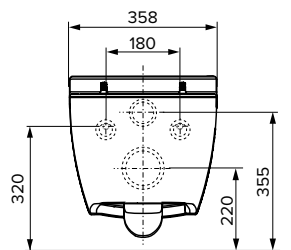

Подвесной унитаз TECEone

Комплект поставки:

- Унитаз, включая крепежные элементы скрытого монтажа
- Предварительно установленное крепление для сиденья унитаза
- Сиденье с крышкой с микролифтом

Подвесной унитаз Duravit D-Neo

Комплект поставки:

- Унитаз, включая крепежные элементы
- Сиденье с крышкой с микролифтом

Подвесной унитаз TECE V04

Комплект поставки:

- Унитаз, включая крепежные элементы
- Сиденье с крышкой с микролифтом

Технические характеристики	TECEone	Duravit D-Neo	TECE V04
Материал	Сантехническая керамика	Сантехническая керамика	Санфаянс
Цвет	Белый	Белый	Белый
Метод монтажа	Скрытый крепеж	Открытый крепеж	Открытый крепеж
Форма чаши	Безободковая	Безободковая	С ободком
Установочное расстояние между шпильками	180 мм	180 мм	180 мм