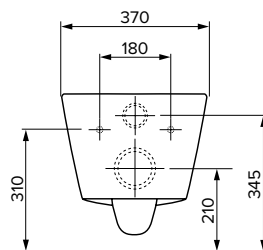

Подвесной унитаз TECEone

Комплект поставки:

- Унитаз, включая крепежные элементы скрытого монтажа
- Предварительно установленное крепление для сиденья унитаза
- Сиденье с крышкой с микролифтом

Подвесной унитаз Duravit D-Neo

Комплект поставки:

- Унитаз, включая крепежные элементы
- Сиденье с крышкой с микролифтом

Подвесной унитаз TECE V04

Комплект поставки:

- Унитаз, включая крепежные элементы
- Сиденье с крышкой с микролифтом

Технические характеристики	TECEone	Duravit D-Neo	TECE V04
Материал	Сантехническая керамика	Сантехническая керамика	Санфаянс
Цвет	Белый	Белый	Белый
Метод монтажа	Скрытый крепеж	Открытый крепеж	Открытый крепеж
Форма чаши	Безободковая	Безободковая	С ободком
Установочное расстояние между шпильками	180 мм	180 мм	180 мм