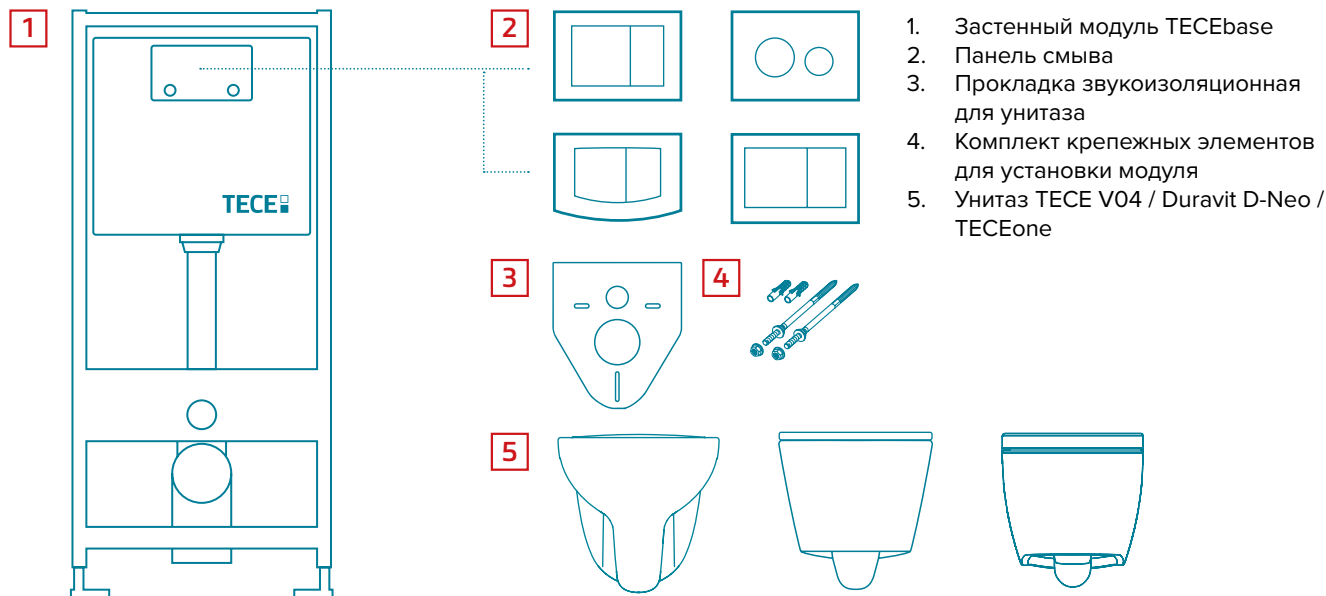

КОМПЛЕКТЫ ДЛЯ УСТАНОВКИ ПОДВЕСНЫХ УНИТАЗОВ

Панель смыва	Без унитаза	С унитазом TECE V04	С унитазом Duravit D-Neo	С унитазом TECEone
TECEnow Черная матовая 	K440407	K440407.WC1	K440407.WCD	K440407.WC2
	242 €	369 €	567 €	737 €
TECEnow Черная глянцевая 	K440403	K440403.WC1	K440403.WCD	K440403.WC2
	242 €	369 €	567 €	737 €
TECEnow Хром глянцевый 	9400412	9400412.WC1	9400412.WCD	9400412.WC2
	237 €	363 €	561 €	732 €
TECEnow Белая 	9400413	9400413.WC1	9400413.WCD	9400413.WC2
	204 €	330 €	528 €	699 €