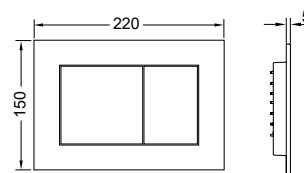

Панель смыва ТЕСЕpow

Пластиковая
Цвет: черный глянцевый