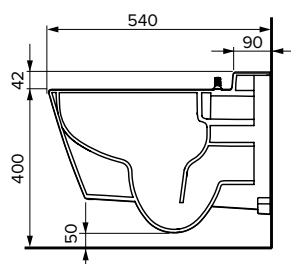

Подвесной унитаз TECEone

Комплект поставки:

- Унитаз, включая крепежные элементы скрытого монтажа
- Предварительно установленное крепление для сиденья унитаза
- Сиденье с крышкой с микролифтом

Подвесной унитаз Duravit D-Neo

Комплект поставки:

- Унитаз, включая крепежные элементы
- Сиденье с крышкой с микролифтом

Подвесной унитаз TECE V04

Комплект поставки:

- Унитаз, включая крепежные элементы
- Сиденье с крышкой с микролифтом

Технические характеристики	TECEone	Duravit D-Neo	TECE V04
Материал	Сантехническая керамика	Сантехническая керамика	Санфаянс
Цвет	Белый	Белый	Белый
Метод монтажа	Скрытый крепеж	Открытый крепеж	Открытый крепеж
Форма чаши	Безободковая	Безободковая	С ободком
Установочное расстояние между шпильками	180 мм	180 мм	180 мм