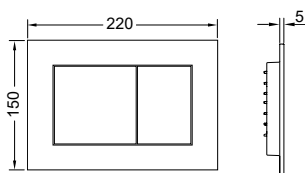

ПАНЕЛИ СМЫВА ТЕСЕ

Панель смыва ТЕСЕpow

Пластиковая
Цвет: черный матовый