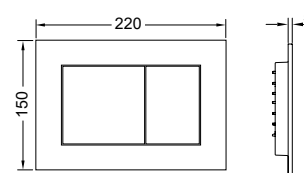

ПАНЕЛИ СМЫВА ТЕСЕ

Панель смыва ТЕСЕpow

Пластиковая
Цвет: черный матовый

Панель смыва ТЕСЕpow

Пластиковая
Цвет: черный глянцевый

Панель смыва ТЕСЕpow

Пластиковая
Цвет: хром глянцевый

Панель смыва ТЕСЕpow