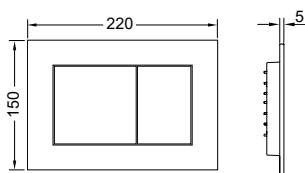

ПАНЕЛИ СМЫВА ТЕСЕ

Панель смыва ТЕСЕpow

Пластиковая
Цвет: черный матовый

Панель смыва ТЕСЕpow

Пластиковая
Цвет: черный глянцевый

Панель смыва ТЕСЕpow

Пластиковая
Цвет: хром глянцевый

Панель смыва ТЕСЕpow