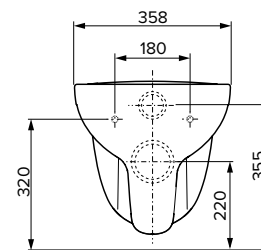

Технические характеристики	TECEone	Duravit D-Neo	TECE V04
Материал	Сантехническая керамика	Сантехническая керамика	Санфаянс
Цвет	Белый	Белый	Белый
Метод монтажа	Скрытый крепеж	Открытый крепеж	Открытый крепеж
Форма чаши	Безободковая	Безободковая	С ободком
Установочное расстояние между шпильками	180 мм	180 мм	180 мм