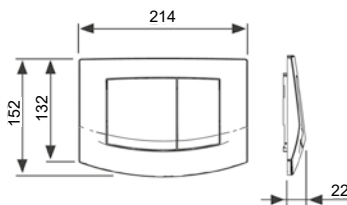

Пластиковая
Цвет: белый

Панель смыва ТЕСЕbase

Пластиковая
Цвет: хром глянцевый

Панель смыва ТЕСЕbase

Пластиковая
Цвет: белый

КОНТЕЙНЕР ДЛЯ ГИГИЕНИЧЕСКИХ ТАБЛЕТОК

Дополнительное решение
для максимальной чистоты