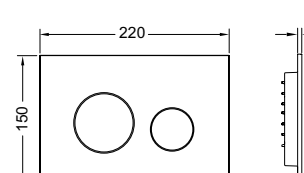

Панель смыва ТЕСЕloop

Пластиковая
Цвет: белый