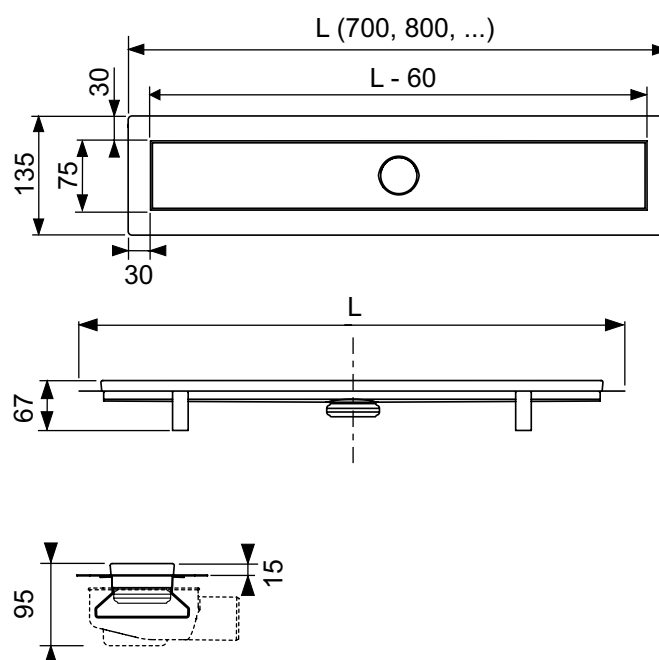

TECElinus — КОМПЛЕКТЫ ДЛЯ УСТАНОВКИ ДРЕНАЖНОГО КАНАЛА

Комплекты для установки дренажного канала 2 в 1 с основой под плитку "tile" или панелью "steel", а также стальной решеткой "straight" — одни из самых популярных и недорогих решений для монтажа дренажной системы.

Лоток для укладки керамической плитки „tile“ позволяет выдержать поверхность пола в едином стиле, создавая иллюзию отсутствия дренажной системы.

Дренажные системы TECE безукоризненно комбинируются с любым стилем, открывая безграничные возможности в оформлении ванной комнаты.