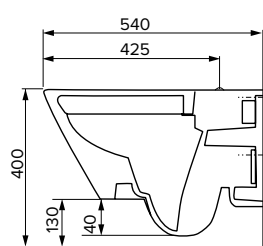

Подвесной унитаз TECEone

Комплект поставки:

- Унитаз, включая крепежные элементы скрытого монтажа
- Предварительно установленное крепление для сиденья унитаза
- Сиденье с крышкой с микролифтом

Подвесной унитаз Duravit D-Neo

Комплект поставки:

- Унитаз, включая крепежные элементы
- Сиденье с крышкой с микролифтом

Подвесной унитаз TECE V04

Комплект поставки:

- Унитаз, включая крепежные элементы
- Сиденье с крышкой с микролифтом

Технические характеристики	TECEone	Duravit D-Neo	TECE V04
Материал	Сантехническая керамика	Сантехническая керамика	Санфаянс
Цвет	Белый	Белый	Белый
Метод монтажа	Скрытый крепеж	Открытый крепеж	Открытый крепеж
Форма чаши	Безободковая	Безободковая	С ободком
Установочное расстояние между шпильками	180 мм	180 мм	180 мм