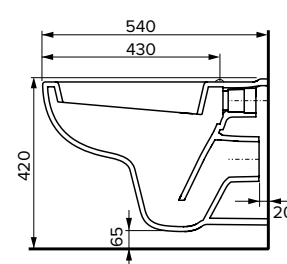

Технические характеристики	TECEone	Duravit D-Neo	TECE V04
Материал	Сантехническая керамика	Сантехническая керамика	Санфаянс
Цвет	Белый	Белый	Белый
Метод монтажа	Скрытый крепеж	Открытый крепеж	Открытый крепеж
Форма чаши	Безободковая	Безободковая	С ободком
Установочное расстояние между шпильками	180 мм	180 мм	180 мм