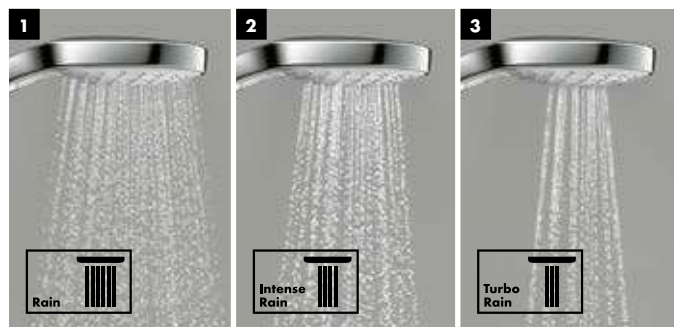

- (1) **Rain:** Превосходно смывает шампунь с волос.
- (2) **IntenseRain:** Интенсивная струя воды помогает взбодриться.
- (3) **TurboRain:** Самая мощная из всех струй Rain для интенсивного освежающего душа.