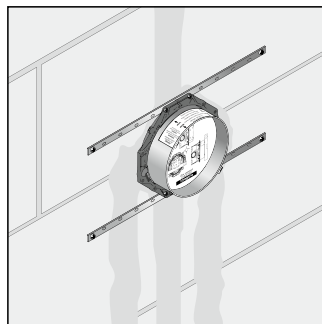

Монтаж с помощью комплекта монтажных профилей