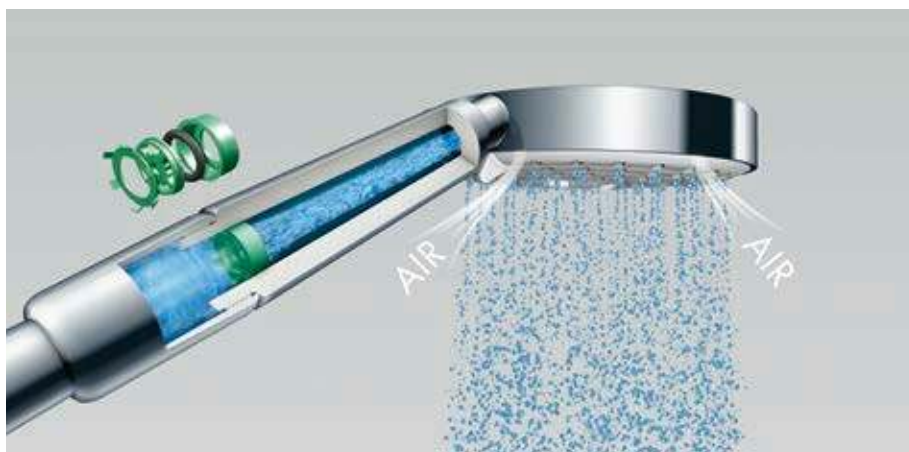

Более подробную информацию вы найдете на pro.hansgrohe.ru/technologies

Отсканируйте код и узнайте больше о технологиях hansgrohe

QuickClean: защита от известковых отложений

QuickClean – это гибкие силиконовые вставки на аэраторе. Отложения грязи и известкового налета можно просто стереть пальцем – без особых усилий, без использования чистящих средств. Это помогает продуктам хорошо работать и продлевает срок их службы.

Преимущества

- Простая и быстрая очистка
- Износостойкий силикон самого высокого качества
- Для долгой службы и высокой функциональности

EcoSmart: экономия воды и энергии

Технология EcoSmart означает, что души hansgrohe потребляют на 60% меньше воды, чем обычные продукты. Система ограничения потока снижает расход воды до 9 или даже 6 л/мин.