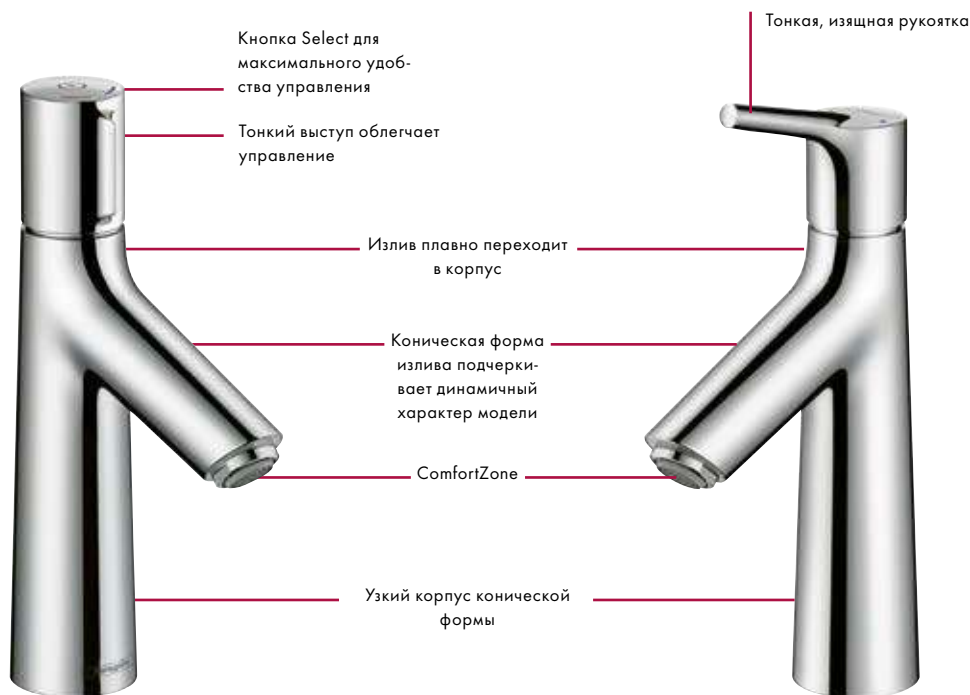

Talis Select S/Talis S

Здесь объединяются форма и функциональность