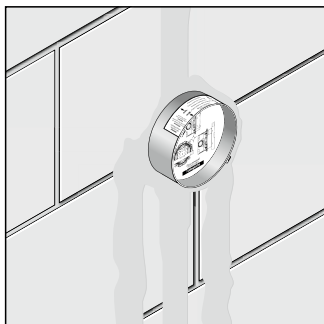

Монтаж на стене