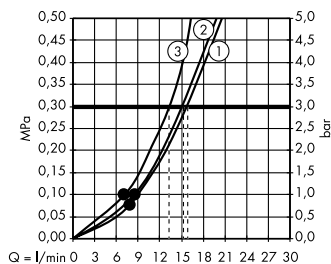

График расход воды

Raindance Select S

Ручной душ 120 3jet
26530, -000

Обозначения

- (1) RainAir
- (2) Rain
- (3) Whirl