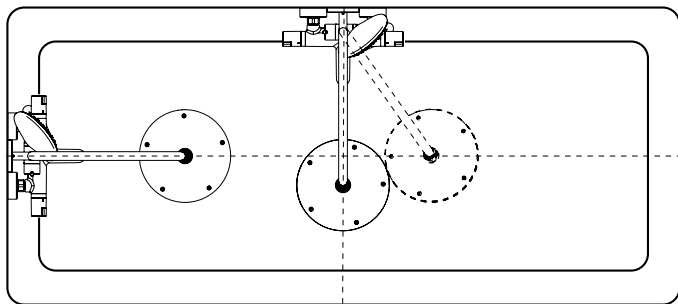

Универсальное расположение

Поворотный верхний душ делает Showerpipe универсальным продуктом – идеальным решением для ванны или душа.

Установка в ванной

Showerpipe можно с легкостью установить на короткой или длинной стене над ванной – в зависимости от расположения подводов воды. Расположение верхнего душа при этом можно подкорректировать, повернув его в нужную сторону.