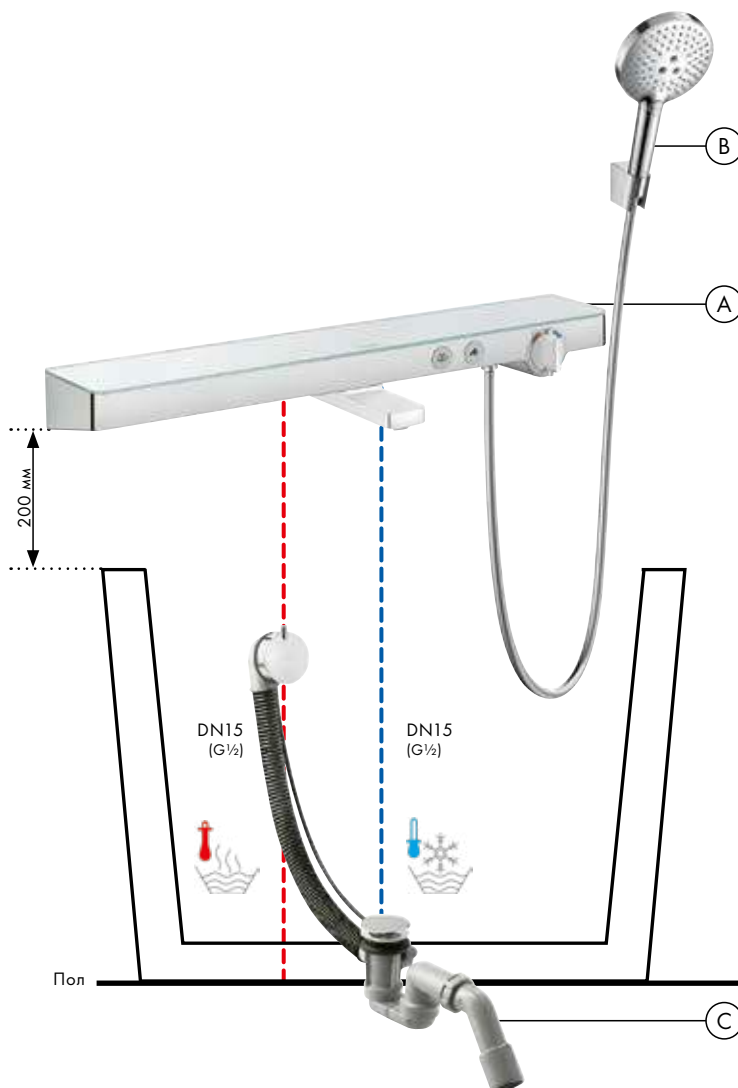

Внешний монтаж ж, уст новк н д в нной:

Термостат внешнего монтажа ShowerTablet Select 700 и ручной душ Raindance Select S 120 3jet

Компоненты

Смесители

- Ⓐ **ShowerTablet Select**
  Термостат для ванны 700, BM
  # 13183, -000

Души

- Ⓑ **Raindance Select S**
  Ручной душ 120 3jet
  # 26530, -000
  Держатель ручного душа Porter S
  # 28331, -000
- **Isiflex**
  Душевой шланг 125 см
  # 28272, -000
- Ⓒ **Flexaplus S**
  Готовый набор: набор для слива
  и перелива для стандартных ванн
  # 58150, -000

График расхода воды

ShowerTablet Select

Термостат для ванны ShowerTabletSelect 700, BM
13183, -000

Обозначения

- ① Душ
- ② Ванна

График расхода воды

Raindance Select S

Ручной душ 120 3jet
26530, -000

Обозначения

- ① RainAir
- ② Rain
- ③ Whirl