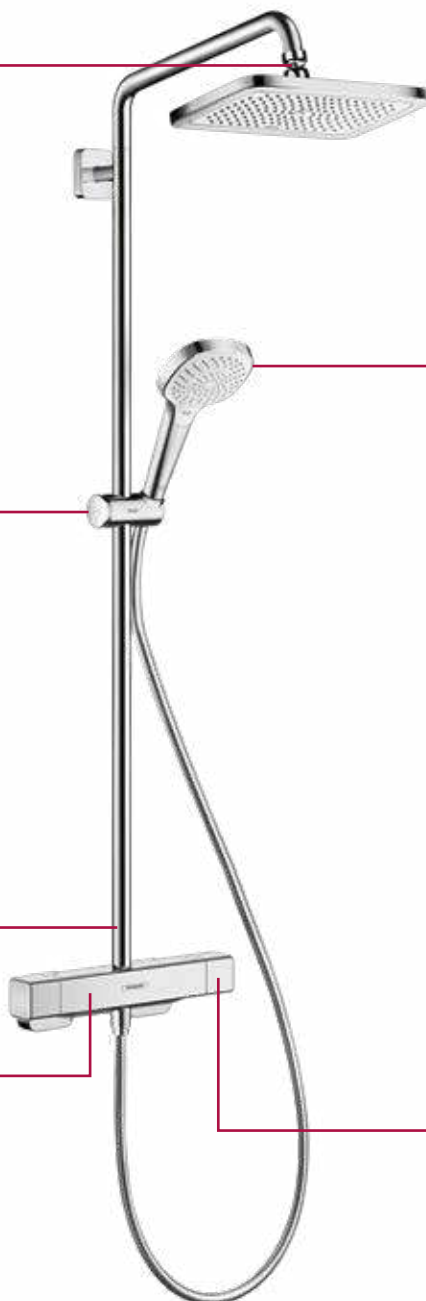

Croma E Душевая система Showerpipe

НОВИНКА

Много преимуществ для роскошного душа

Больше свободы движения: можно поворачивать и регулировать угол наклона

Практичный держатель для душа: высоту можно легко регулировать одним нажатием кнопки

Душевая система Showerpipe для ванны: легко переключаться между ручным и верхним душем с помощью регулятора на штанге

Технология охлаждения CoolContact гарантирует, что корпус термостата всегда прохладный и поэтому безопасный

Croma E 280
Душевая система Showerpipe

SoftCube: все элементы в едином дизайне

AirPower: полные, легкие и мягкие капли для роскошного душа

Croma Select E 100 Multi: ручной душ с технологией Select – переключайтесь между тремя типами струй

Rain: Прекрасно смывает шампунь с волос

IntenseRain: Интенсивная струя воды помогает взбодриться

TurboRain: Самая мощная из всех струй Rain для интенсивного, освежающего душа

Душевая система Showerpipe:

легко переключаться между ручным и верхним душем на термостате

Преимущества

- Комфортное принятие душа со стабильной температурой благодаря функциям SafetyStop и CoolContact
- Высококачественный продукт в современном и привлекательном дизайне
- Отличное соотношение цены и качества
- Легко чистить благодаря функции QuickClean и съемному душевому диску
- Мгновенное переключение между верхним и ручным душами в системе Showerpipe