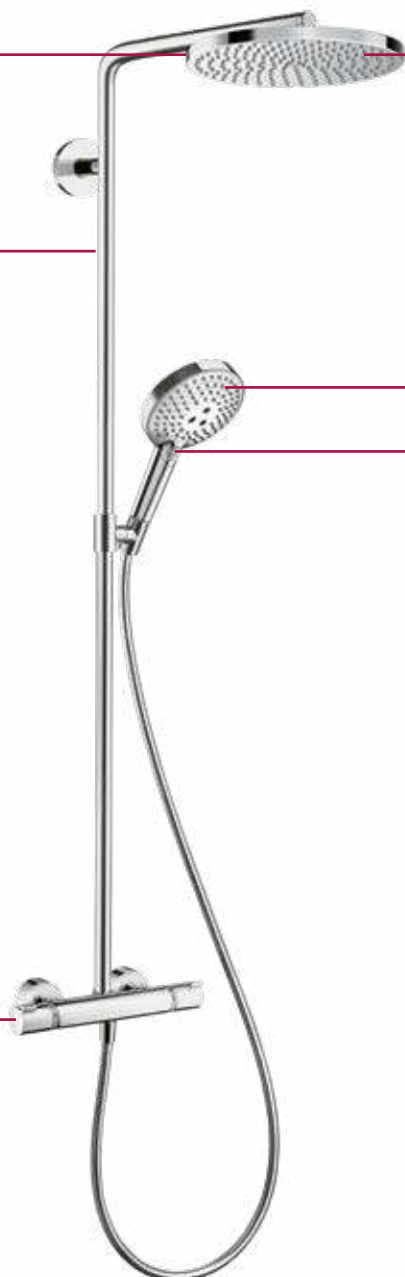

Raindance Select Душевая система Showerpipe

НОВИНКА

Отличное самочувствие

XXL Performance для душевого удовольствия экстра-класса

Водоподводящую трубу можно укоротить, чтобы высота душа соответствовала вашим требованиям

Эргономичные рукоятки с выступом позволяют управлять душем даже намыленными руками

Raindance Select S 240 1jet
Душевая система Showerpipe

Верхний душ со струей PowderRain

PowderRain:
Чувственный душ с мягкими обволакивающими микрокаплями

Функция QuickClean означает, что грязь и известковые отложения можно просто стереть пальцем

Удобный набор функций с технологией Select

PowderRain:
Чувственный душ с мягкими обволакивающими микрокаплями

Rain: Мощная, бодрящая и освежающая струя

Whirl: Концентрированная массажная струя для расслабления

Преимущества

- Безопасный душ с термостатом Ecostat Comfort
- XXL Performance для душевого удовольствия экстра-класса
- Водоподводящую трубу можно укоротить, чтобы высота душа соответствовала вашим требованиям
- Ручной душ с тремя типами струй: Rain, PowderRain и Whirl
- Удобное управление ручным душем с помощью технологии Select