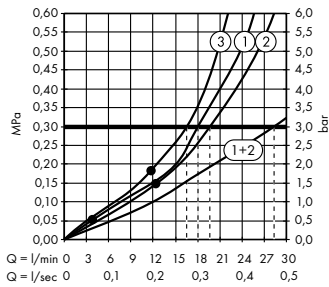

Гр фикр сход воды

Rainfinity
Верхний душ 360 3jet с настенным креплением
26234, -700

Обозн чения

- 1 Intense PowderRain
- 2 PowderRain
- 3 RainStream

Гр фикр сход воды

Rainfinity
Ручной душ 130 3jet
26864, -700