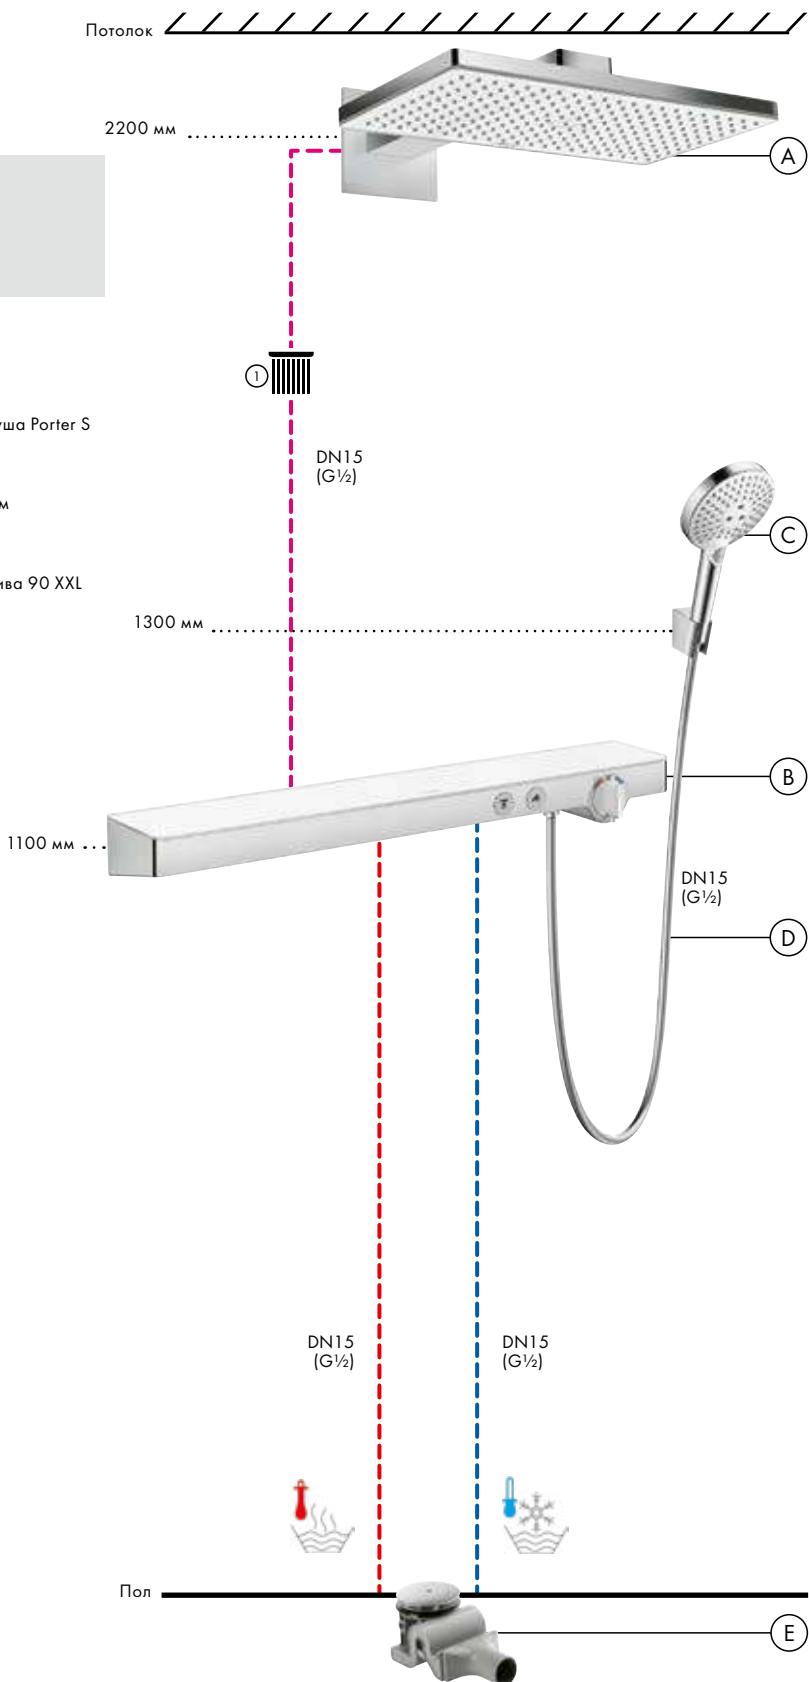

Комбинированный монтаж, 2 потребителя:

Термостат комбинированного монтажа ShowerTablet Select 700, верхний душ Rainmaker Select 460 1jet и ручной душ Raindance Select S 120 3jet

Компоненты

Смесители

- Ⓑ **ShowrTablet Select**
  Термостат 700,
  для 2 потребителей, КМ
  # 13184, -000

Альтернатива:

ShowrTablet

Термостат 600,
для 2 потребителей, ВМ
13108, -000

Скрытая часть термостата
ShowerTablet 600
для 2 потребителей
13129180

Души

- Ⓐ **Rainmaker Select**
  Верхний душ 460 1jet
  с держателем 46,1 см
  # 24003, -400

Альтернатива:

Raindance E

Верхний душ 300 1jet
с держателем 39 см
26238, -000

- Ⓒ **Raindance Select S**
  Ручной душ 120 3jet
  # 26530, -400
  Держатель ручного душа Porter S
  # 28331, -000
- Ⓓ **Isiflex**
  Душевой шланг 160 см
  # 28276, -000
- Ⓔ **Raindrain**
  Готовый набор для слива 90 XXL
  # 60067, -000