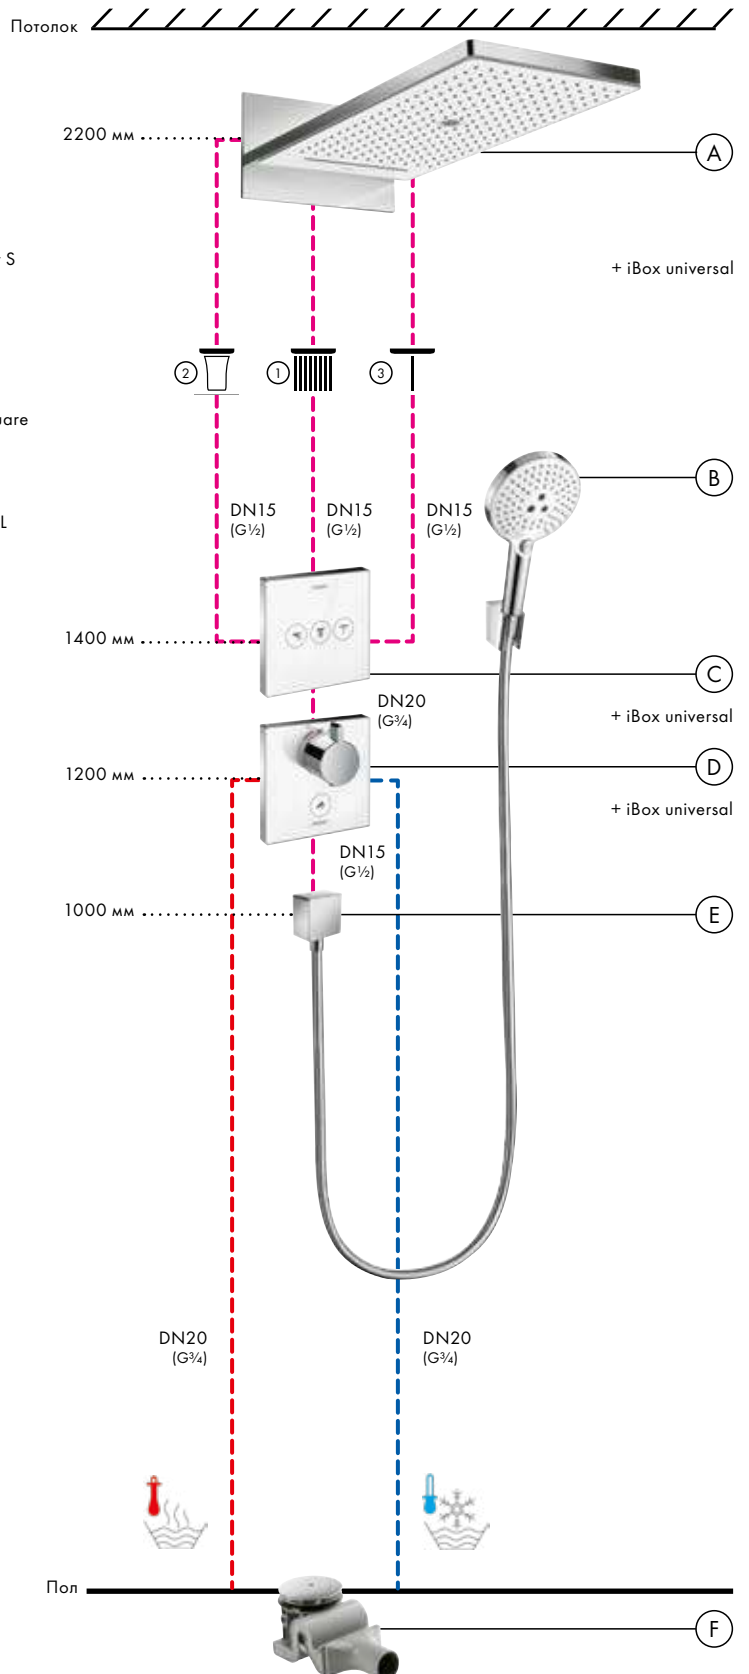

Скрытый монтаж, 4 потребителя:

Термостат скрытого монтажа ShowerSelect, верхний душ Rainmaker Select 580 3jet и ручной душ Raindance Select S 120 3jet

Компоненты

Смесители

- **(C) ShowerSelect Glass**
  Запорный вентиль для 3 потребителей, стеклянный, СМ # 15736, -400
  Скрытая часть iBox universal # 01800180
- **(D) ShowerSelect Glass**
  Термостат HighFlow для 1 потребителя, с клапаном для ручного душа, СМ # 15735, -400
  Скрытая часть iBox universal # 01800180

Альтернатива:

- **ShowerSelect S**
  Запорный вентиль для 3 потребителей, стеклянный, СМ # 15745, -000
- **ShowerSelect S**
  Термостат HighFlow для 1 потребителя, с клапаном для ручного душа, СМ # 15742, -000

Души

- **(A) Rainmaker Select**
  Верхний душ 580 3jet # 24001, -400
  Скрытая часть iBox universal # 01800180
- **(B) Raindance Select S**
  Ручной душ 120 3jet # 26530, -400
  Держатель ручного душа Porter S # 28331, -000
  Isiflex
  Душевой шланг 160 см # 28276, -000
- **(E) FixFit**
  Шланговое подсоединение Square с клапаном обратного тока # 26455, -000
- **(F) Raindrain**
  Готовый набор для слива 90 XXL # 60067, -000

Гр фикр сход воды

Rainmaker Select
Верхний душ 580 3jet
24001, -400

Обозн чения

- ① Rain XL
- ② RainFlow
- ③ Mono

Гр фикр сход воды

Raindance Select S
Ручной душ 120 3jet
26530, -400

Обозн чения

- ① RainAir
- ② Rain
- ③ Whirl