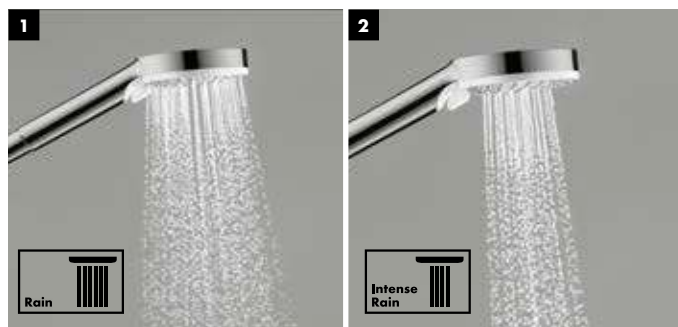

Элегантность: круглый душевой диск диаметром 100 мм

Простота в использовании: простое переключение типов струй благодаря удобной рукоятке

Crometta Vario
Ручной душ

- (1) **Rain:** Превосходно смывает шампунь с волос.
- (2) **IntenseRain:** Интенсивная струя воды помогает взбодриться.