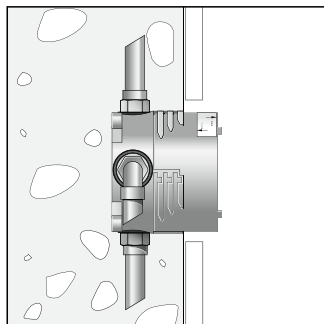

Монтаж с помощью комплекта монтажных профилей