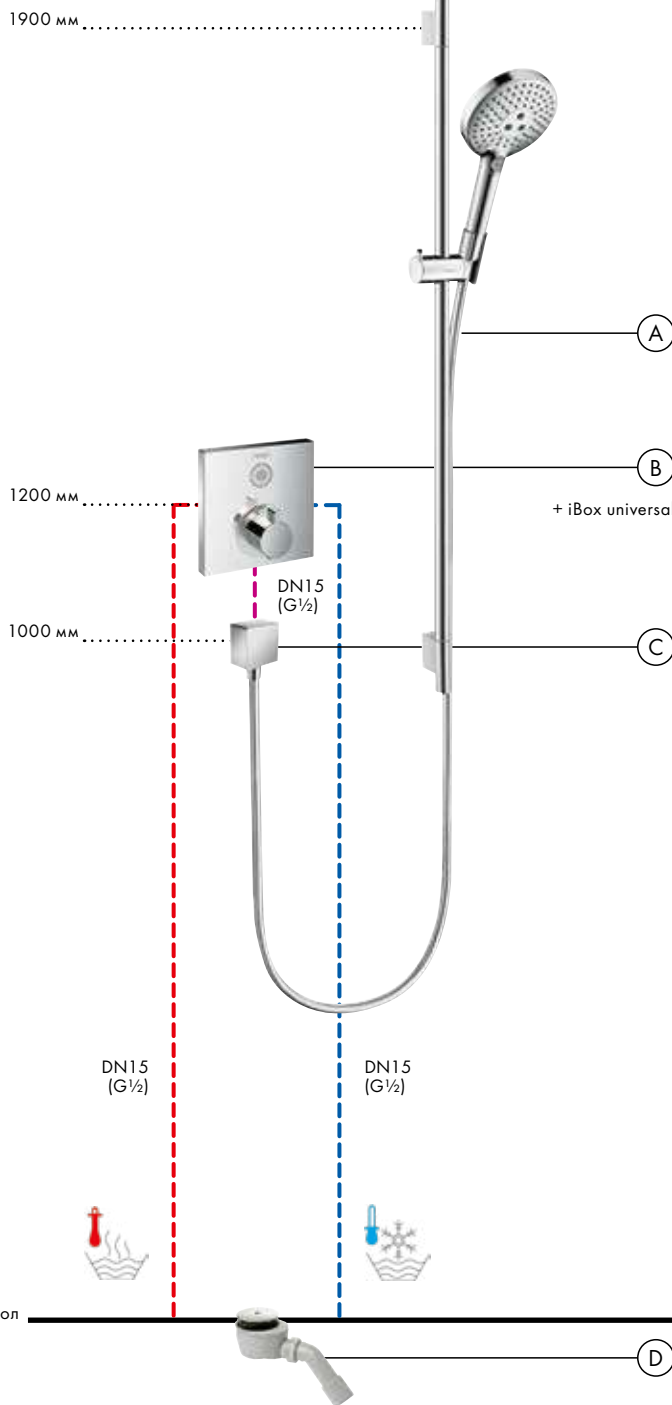

Скрытый монтаж ж, 1 потребитель:

Термостат скрытого монтажа ShowerSelect и душевой набор Raindance Select S 120 3jet

Компоненты

Смесители

- **(B) ShowerSelect**
  Термостат для 1 потребителя, СМ
  # 15762, -000
  Скрытая часть iBox universal
  # 01800180

Альтернатива:

ShowerSelect S

Термостат,
для 1 потребителя, СМ
15744, -000

ShowerSelect

Смеситель,
для 1 потребителя, СМ
15767, -000

ShowerSelect S

Смеситель,
для 1 потребителя, СМ
15747, -000

Ecostat E

Термостат для 1 потребителя, СМ
15707, -000

Ecostat S

Термостат с запорным вентилем
СМ
15757, -000

Души

- **(A) Raindance Select S**
  Душевой набор 120 3jet
  со штангой 90 см и мыльницей
  # 26631, -000
- **(C) FixFit**
  Шланговое подсоединение Square
  с клапаном обратного тока
  # 26455, -000
- **(D) Staro**
  Готовый набор для слива 90
  # 60056, -000

Потолок