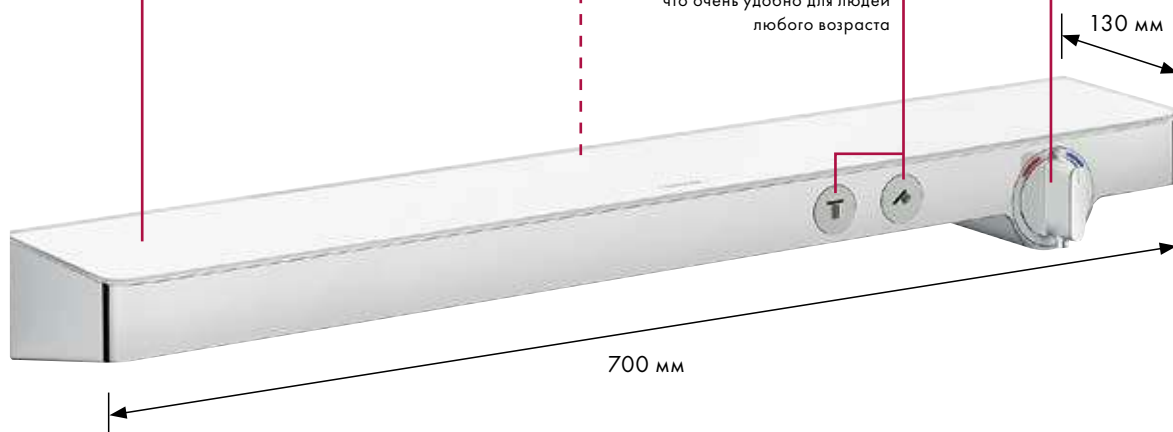

ShowerTablet Select

Больше мест – больше удовольствия

Впечатляющий: Благодаря своим размерам и привлекательному дизайну гармонично вписывается в большие душевые кабины

Скрытый монтаж для одноструйного верхнего душа при помощи встроенного соединения G $\frac{1}{2}$

Интуитивность: На кнопки Select очень легко нажимать, что очень удобно для людей любого возраста

Простота использования: Удобный поворотный регулятор позволяет точно настроить нужную температуру

Больше мест : На полочке из безопасного стекла шириной 700 мм найдется место для всех душевых принадлежностей.