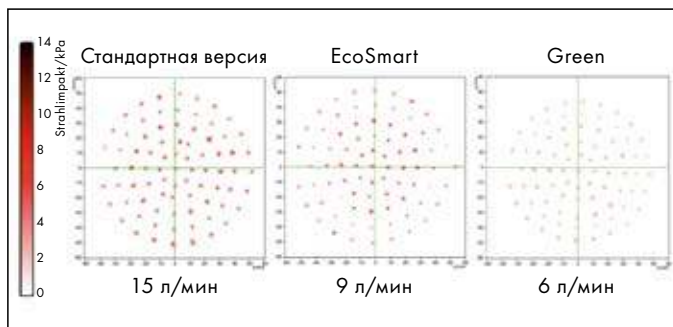

Элегантность: круглый душевой диск диаметром 100 мм

Простота в использовании: простое переключение типов струй благодаря удобной рукоятке

Crometta Vario
Ручной душ

- (1) **Rain:** Превосходно смывает шампунь с волос.
- (2) **IntenseRain:** Интенсивная струя воды помогает взбодриться.