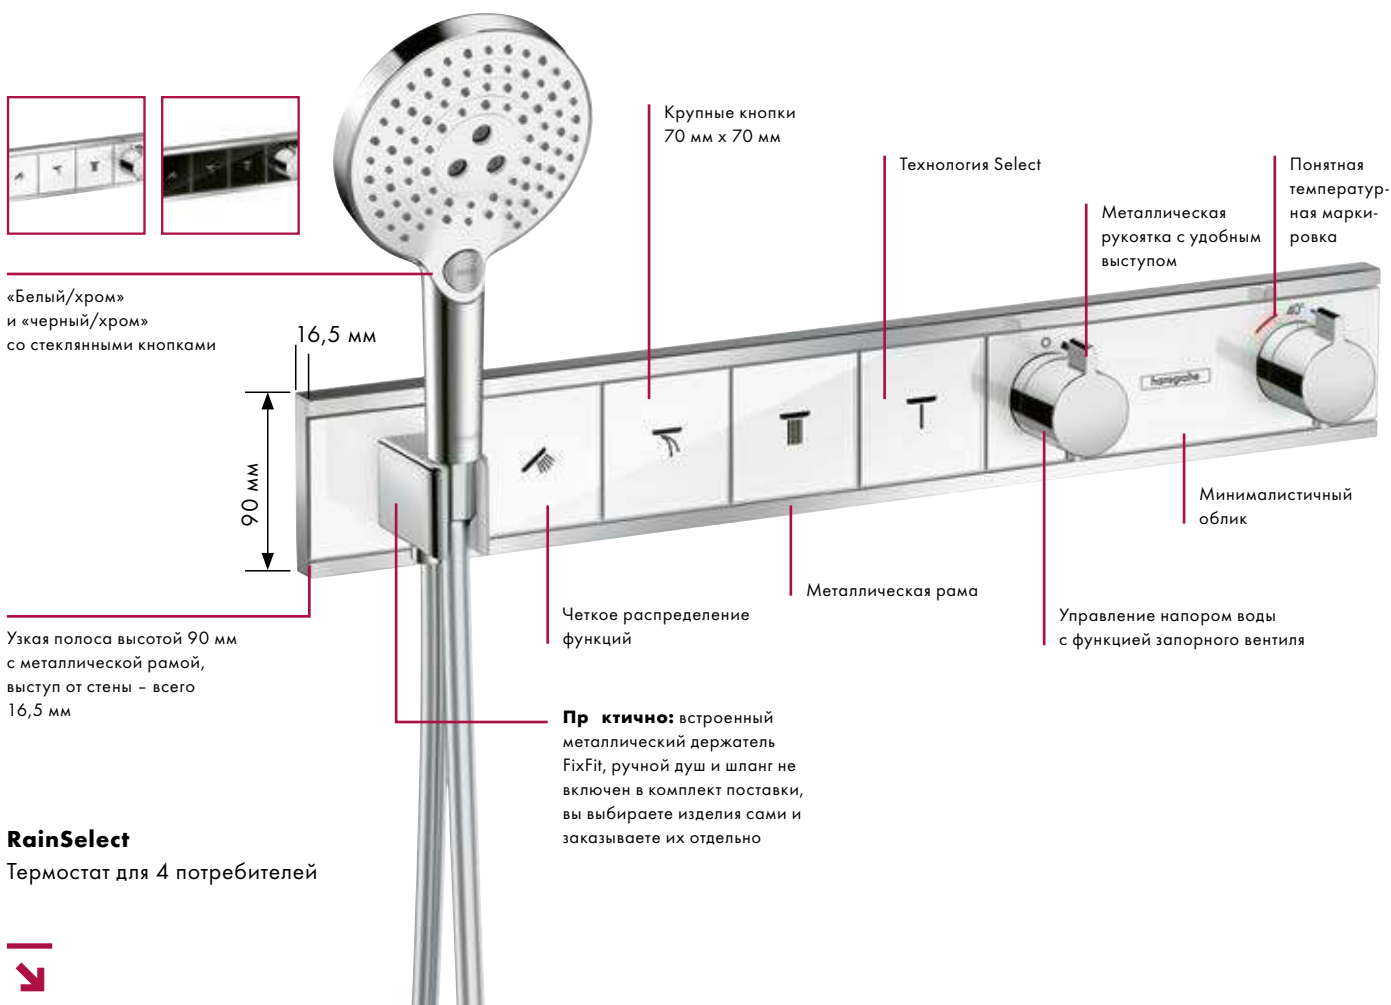

интуитивной технологии Select. Кроме того, изделие дополнено держателем ручного душа.

«Белый/хром» и «черный/хром» со стеклянными кнопками

Узкая полоса высотой 90 мм с металлической рамой, выступ от стены – всего 16,5 мм