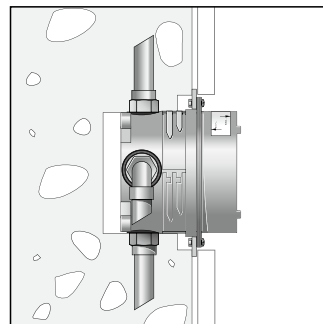

Монтаж с помощью комплекта монтажных профилей