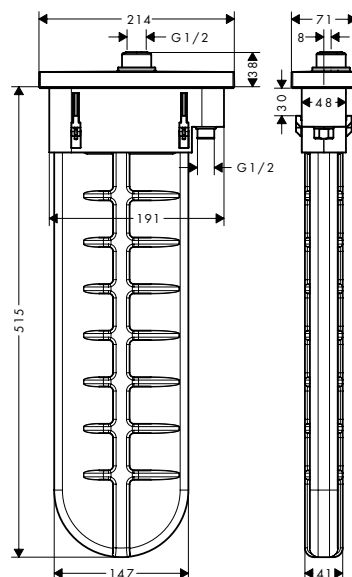

Преимущества

- Ванная выглядит привлекательнее благодаря тому, что шланг спрятан под борт ванны
- Два варианта дизайна на выбор
- Больше комфорта благодаря длинному шлангу (1,45 м)