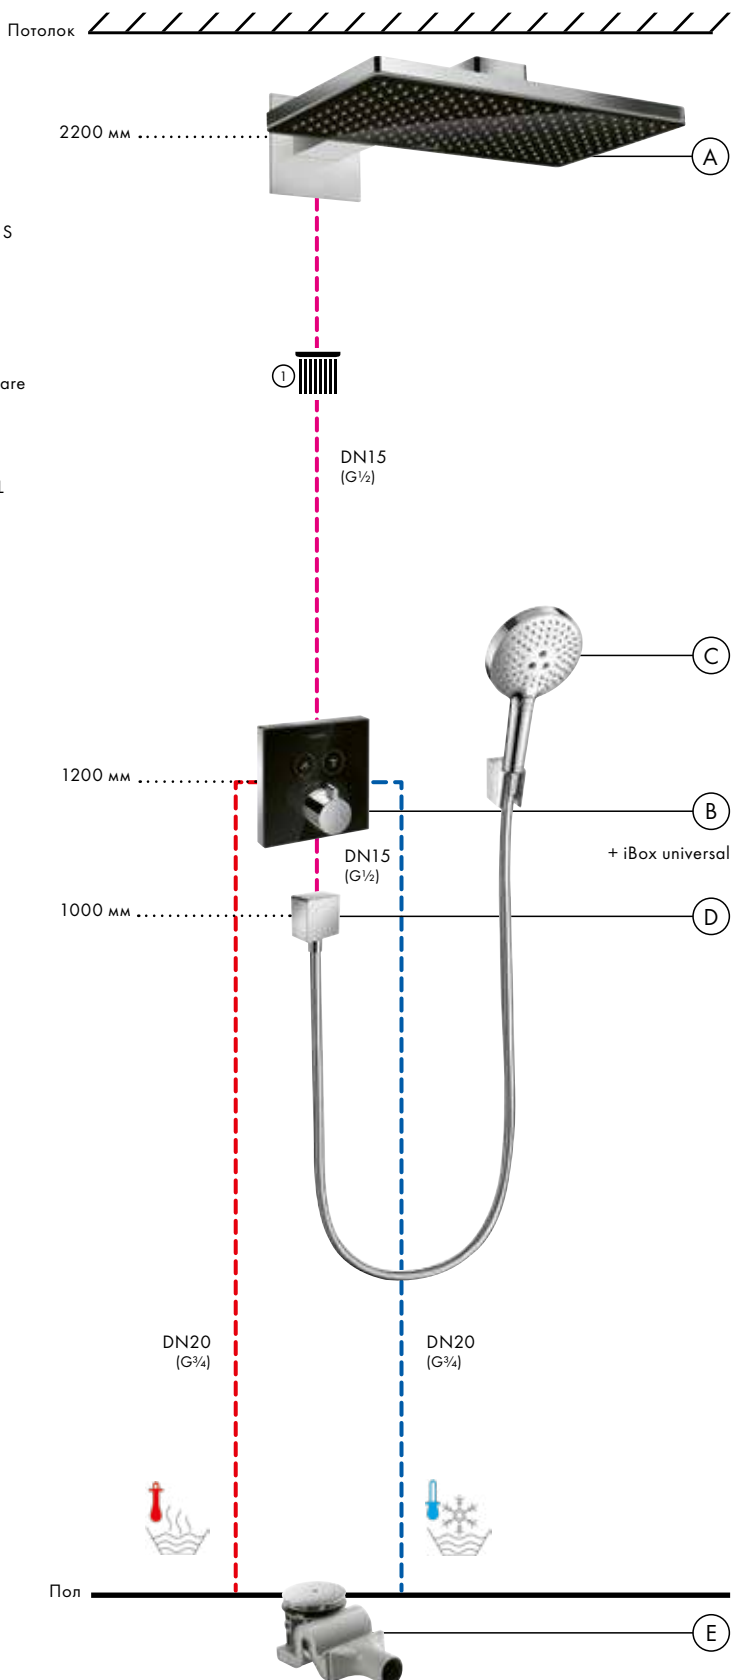

Скрытый монтаж ж, 2 потребителя:

Термостат скрытого монтажа ShowerSelect, верхний душ Rainmaker Select 460 1jet и ручной душ Raindance Select S 120 3jet

Компоненты

Смесители

- **(B) ShowerSelect Glass**
  Термостат для 2 потребителей, стеклянный, СМ
  # 15738, -600

  Скрытая часть iBox universal
  # 01800180

Души

- **(A) Rainmaker Select**
  Верхний душ 460 1jet с держателем
  # 24003, -600
- **(C) Raindance Select S**
  Ручной душ 120 3jet
  # 26530, -000
  Держатель ручного душа Porter S
  # 28331, -000
- **(D) Isiflex**
  Душевой шланг 160 см
  # 28276, -000
  FixFit
  Шланговое подсоединение Square с клапаном обратного тока
  # 26455, -000
- **(E) Raindrain**
  Готовый набор для слива 90 XXL
  # 60067, -000

Альтернатива:
Raindance Select S
Верхний душ 300 2jet с держателем 39 см
27378, -000

Гр фикр сход воды

Rainmaker Select
Верхний душ 460 1jet с держателем
24003, -600

Обозн чения

- (1) Rain XL

Гр фикр сход воды

Raindance Select S
Ручной душ 120 3jet
26530, -000

Обозн чения

- (1) RainAir
- (2) Rain
- (3) Whirl