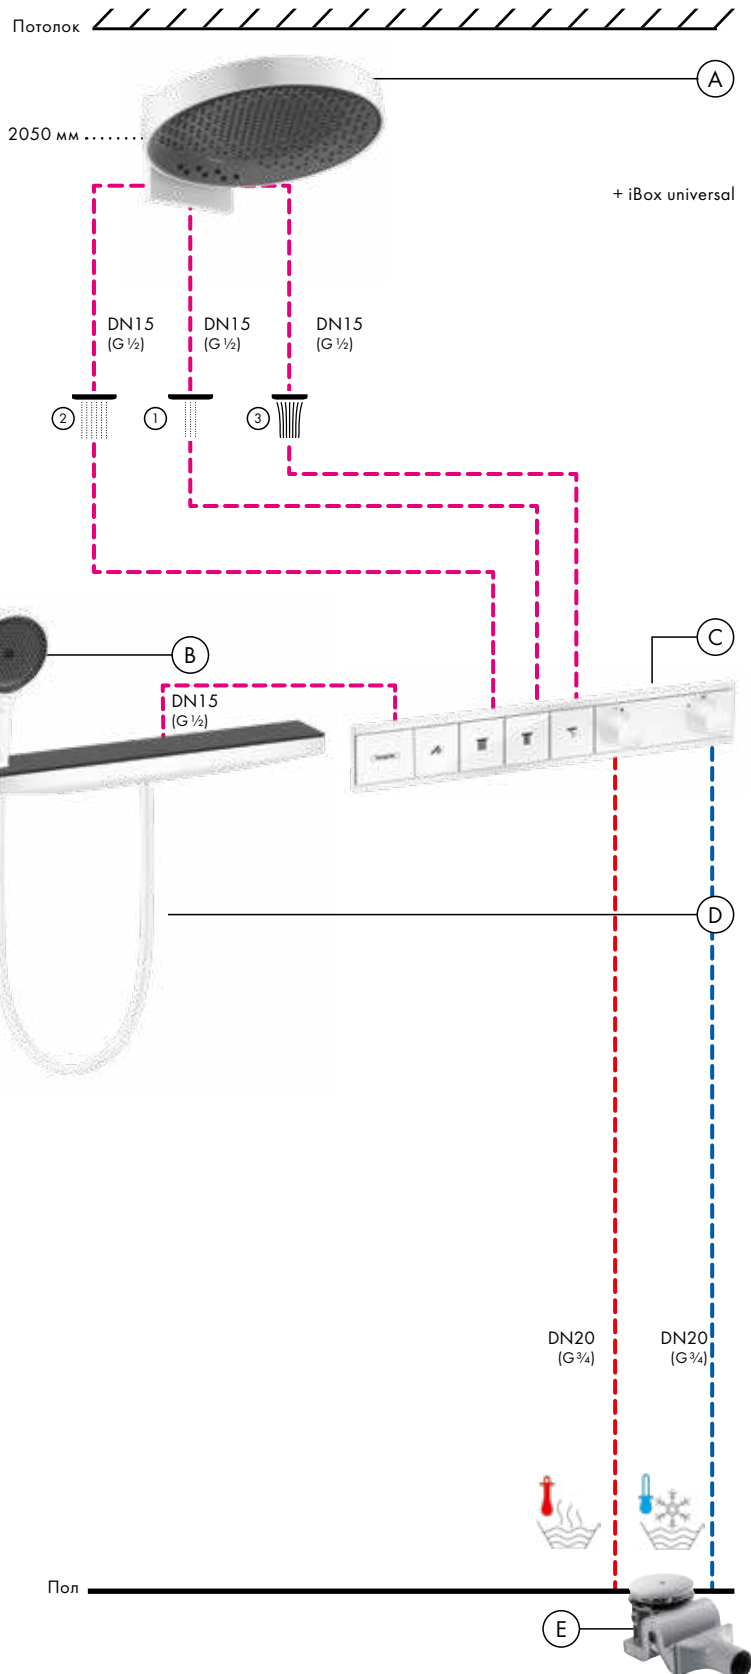

Скрытый монтаж ж, 4 потребителя:

Термостат скрытого монтажа RainSelect, верхний душ Rainfinity 360 3jet и ручной душ Rainfinity 130 3jet

Компоненты

Смесители

- С **RainSelect**
  Термостат для 3 потребителей, СМ
  # 15382, -700
- **RainSelect**
  Скрытая часть RainSelect
  для 2 потребителей
  # 15310180

Души

- А **Rainfinity**
  Верхний душ 360 3jet
  с настенным креплением
  # 26234, -700
- Скрытая часть iBox universal
  # 01800180
- В **Rainfinity**
  Ручной душ 130 3jet
  # 26864, -700
- **Rainfinity**
  Настенный держатель
  Porter 500 с полкой L
  # 26843, -700
- Д **Isiflex**
  Душевой шланг 125 см
  # 28272, -700
- Е **Raindrain**
  Готовый набор
  для слива 90 XXL
  # 60067, -000