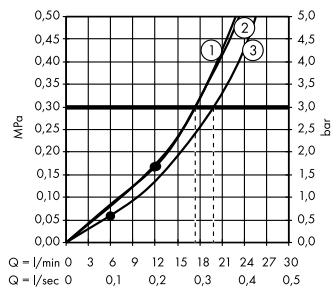

Скрытый монтаж, 4 потребителя:

Термостат скрытого монтажа ShowerSelect, верхний душ Rainmaker Select 580 3jet и ручной душ Raindance Select S 120 3jet

Компоненты

Смесители

- **(C) ShowerSelect Glass**
  Запорный вентиль для 3 потребителей, стеклянный, СМ # 15736, -400
  Скрытая часть iBox universal # 01800180
- **(D) ShowerSelect Glass**
  Термостат HighFlow для 1 потребителя, с клапаном для ручного душа, СМ # 15735, -400
  Скрытая часть iBox universal # 01800180

Альтернатива:

- **ShowerSelect S**
  Запорный вентиль для 3 потребителей, стеклянный, СМ # 15745, -000
- **ShowerSelect S**
  Термостат HighFlow для 1 потребителя, с клапаном для ручного душа, СМ # 15742, -000

Души

- **(A) Rainmaker Select**
  Верхний душ 580 3jet # 24001, -400
  Скрытая часть iBox universal # 01800180
- **(B) Raindance Select S**
  Ручной душ 120 3jet # 26530, -400
  Держатель ручного душа Porter S # 28331, -000
  Isiflex
  Душевой шланг 160 см # 28276, -000
- **(E) FixFit**
  Шланговое подсоединение Square с клапаном обратного тока # 26455, -000
- **(F) Raindrain**
  Готовый набор для слива 90 XXL # 60067, -000

Гр фикр сход воды

Rainmaker Select
Верхний душ 580 3jet
24001, -400