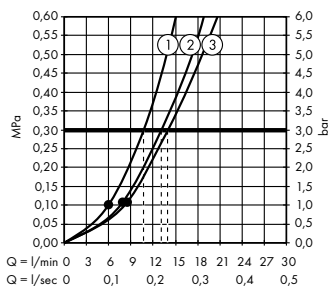

Обозн чения

- 1 MonoRain
- 2 Intense PowderRain
- 3 PowderRain