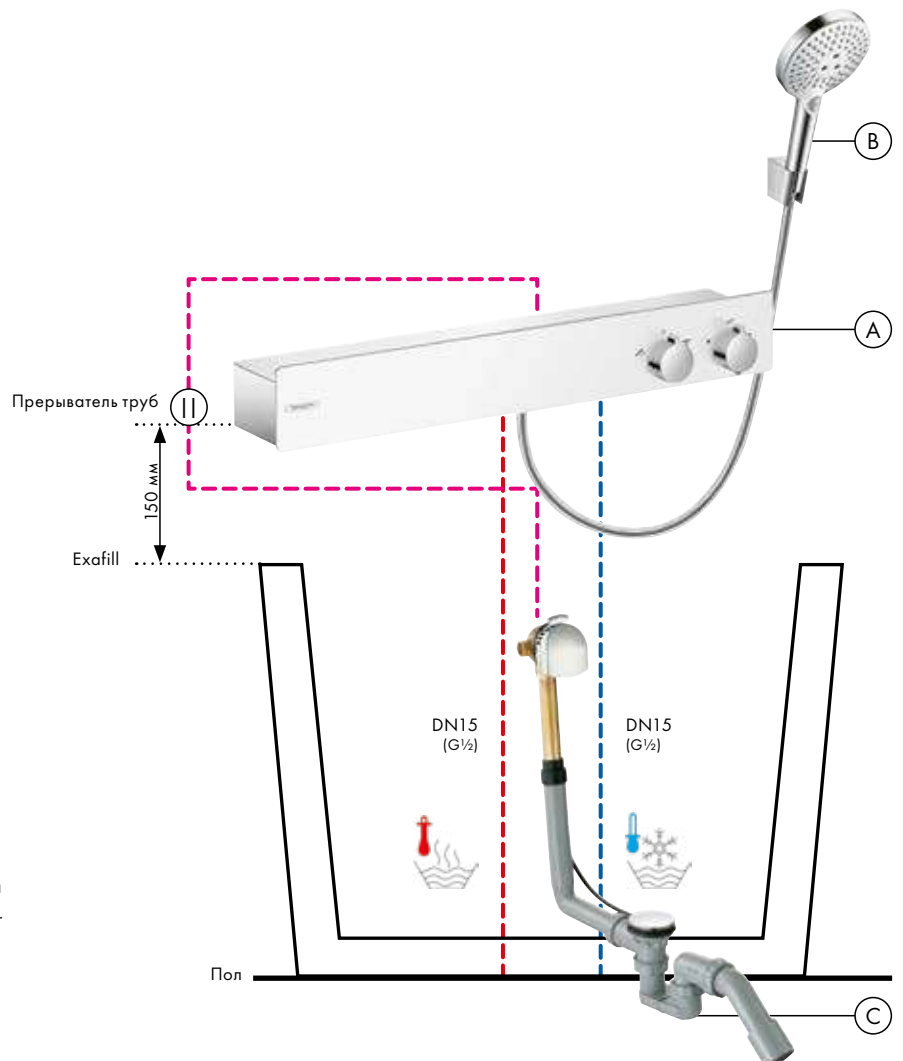

Обозначения

- ① RainAir
- ② Rain
- ③ Whirl