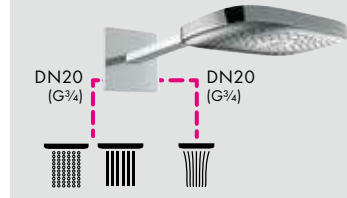

Верхний душ 300 3jet с держателем 39 см # 26468, -000

- В** **Raindance Select S**

Ручной душ 120 3jet # 26530, -400

Держатель ручного душа Porter S # 28331, -000

Isiflex

Душевой шланг 160 см # 28276, -000
- Ф** **FixFit**