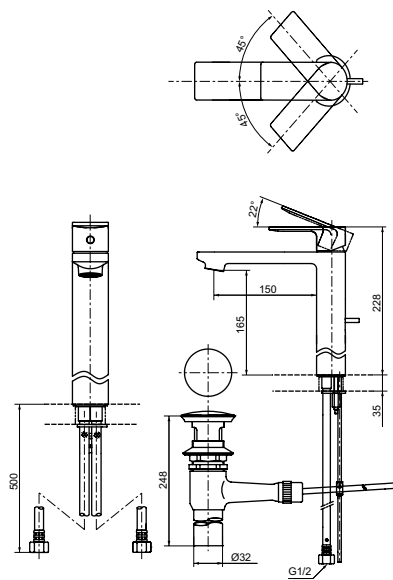

**Технологии**

**Ш × В × Г:** 47 × 150 × 154 мм  
**Материал:** Латунь  
**Цвет:** Хром  
**Артикул:** TLS01303R

**Ш × В × Г:** 48 × 165 × 168 мм  
**Материал:** Латунь  
**Цвет:** Хром  
**Артикул:** DL368