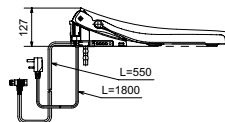

WASHLET™ 4732

с пультом
дистанционного управления