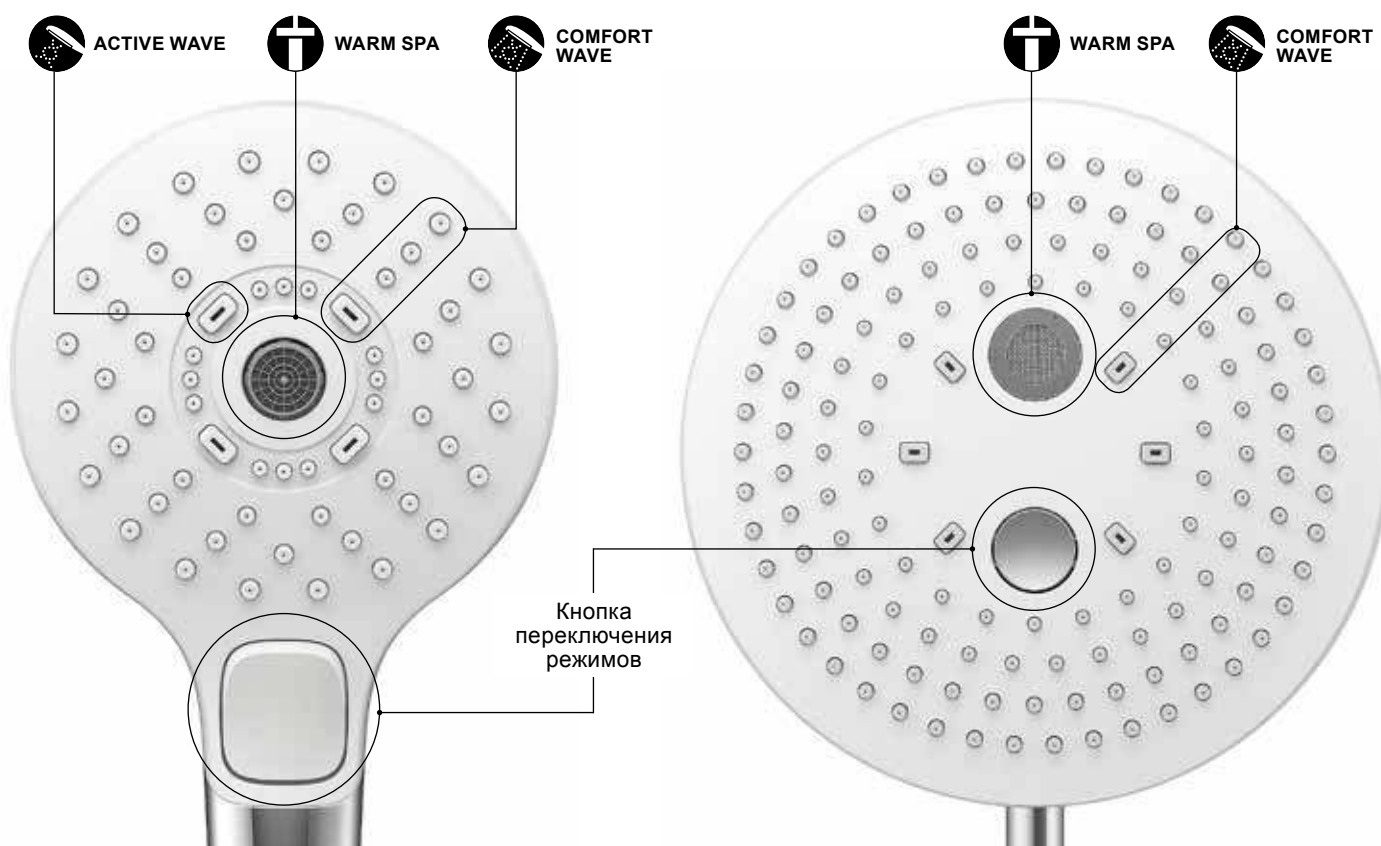

Душевые системы TOTO дают впечатления, которые Вам нужны в определенный момент: WARM SPA окутывает ваше тело потоком теплой воды, COMFORT WAVE восстанавливает Вас, а ACTIVE WAVE пробуждает дух. Вы всегда можете принять необходимый Вам душ, чтобы начать свой день с правильной ноты или полностью расслабиться перед сном.

Переключение режимов

Ручной душ для ежедневных спа-процедур. Просто нажмите кнопку на корпусе, чтобы переключаться между бодрящим ACTIVE WAVE, обволакивающим WARM SPA и восстанавливающим COMFORT WAVE.

Верхний душ для ежедневных спа-процедур. Переключайтесь между согревающим WARM SPA и восстанавливающим COMFORT WAVE одним нажатием кнопки.