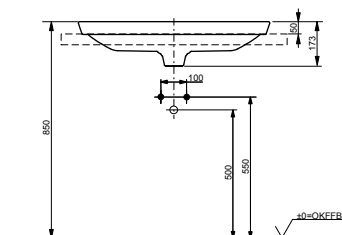

Раковина полувстраиваемая
750 мм, без отверстия под смеситель,
с переливом