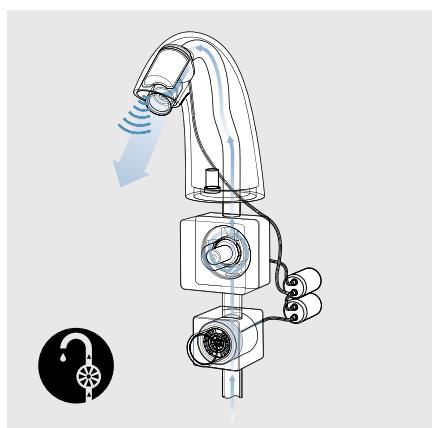

Все хотят, чтобы места общественного пользования были максимально чистыми. Бесконтактные смесители гарантируют гигиену, а также экономят воду, используя ее только при необходимости.

Смеситель SELFPOWER

Сенсорный смеситель с собственным источником энергии. Сенсорные автоматические смесители с технологией SELFPOWER имеют свои крошечные интегрированные «гидроэлектростанции», которые получают энергию от потока воды, которая необходима для питания сенсора и элементов блока управления. Таким образом, внешний источник питания не требуется. Эти смесители имеют две технологии. Микросенсор технологии TOUCH-FREE — один из самых маленьких в мире — расположен возле места выхода воды из излива и очень точно управляет ее потоком. Технология SELFPOWER генерирует энергию, необходимую для работы смесителя.