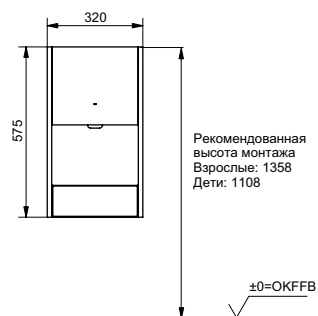

### Технологии

Ш × В × Г: 320 × 164 × 575 мм

Цвет: Серебристый

Артикул: ТУС604

УНИТАЗЫ  
И WASHLET™

РАКОВИНЫ

БИДЕ

ПИССУАРЫ