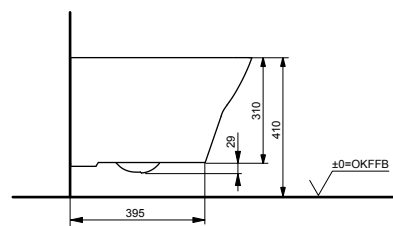

УНИТАЗЫ

Подвесной унитаз SG

Подвесной унитаз MH

Технологии

Ш × В × Г: 390 × 582 × 339 мм

Материал: Керамика

Цвет: Белый

Артикул: CW512YR

- возможна комбинация с сиденьем TC501CVK или WASHLET™ SG 2.0
- необходимые комплектующие: металлическая панель 7EE0007 или пластиковая панель 9AE0017

Технологии

Ш × В × Г: 394 × 530 × 339 мм

Материал: Керамика

Цвет: Белый

Артикул: CW162Y#XW

- возможна комбинация с сиденьями VC10047NN, TC514F или WASHLET™ 4732, WASHLET™ GL 2.0, WASHLET™ EK 2.0