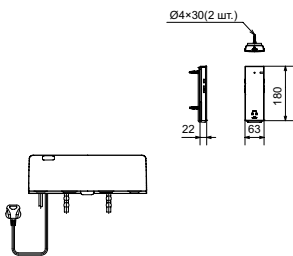

WASHLET™ 4732

с пультом
дистанционного управления

Технологии

Ш × В × Г: 520 × 390 × 127 мм
Цвет: Белый
Артикул: TCF4732G#NW1

► возможна комбинация со всеми унитазами
серий МН и NC