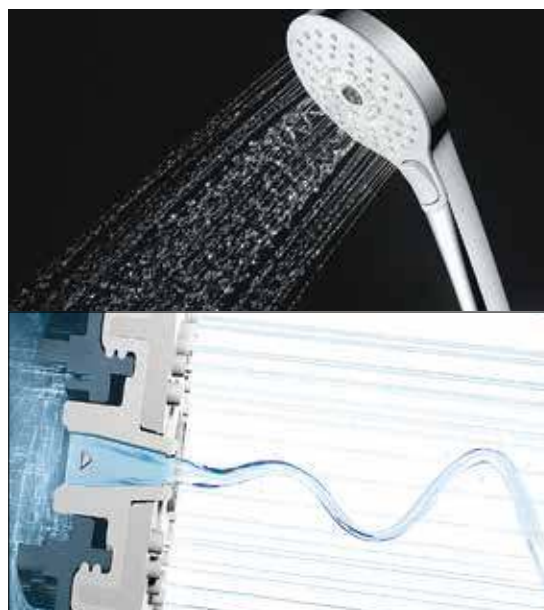

COMFORT WAVE