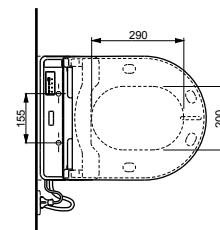

WASHLET™ GL 2.0

с пультом
дистанционного управления

Технологии

Ш × В × Г: 390 × 523 × 108 мм
Цвет: Белый
Артикул: TCF6532G#NW1

► возможна комбинация со всеми унитазами
серий МН и NC