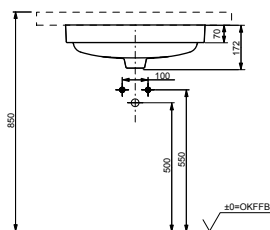

РАКОВИНЫ, ВСТРАИВАЕМЫЕ СНИЗУ

Раковина, встраиваемая снизу
540 мм, без отверстия под смеситель,
с переливом