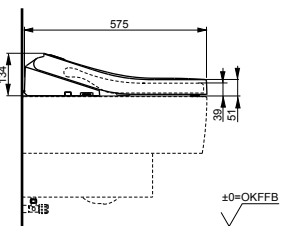

WASHLET™ SG 2.0

с пультом
дистанционного управления