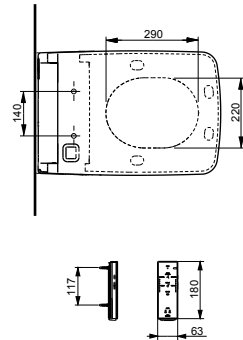

WASHLET™ SG 2.0

с пультом
дистанционного управления