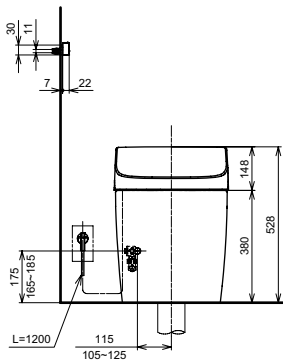

NEOREST AH

с пультом
дистанционного управления