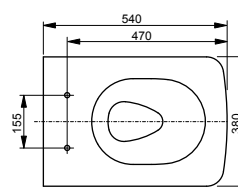

Подвесной унитаз SP

Технологии

Ш × В × Г: 380 × 540 × 335 мм

Материал: Керамика

Цвет: Белый

Артикул: CW532Y

- необходимые комплектующие: сиденье с крышкой TC512F

УНИТАЗЫ
И WASHLET™

РАКОВИНЫ

БИДЕ

ПИССУАРЫ

ДУШИ

ВАННЫ

АВТОМАТИЧЕСКИЕ
СМЕСИТЕЛИ

СМЕСИТЕЛИ

СУШИЛКИ
ДЛЯ РУК

ТЕХНИЧЕСКИЕ
ДААННЫЕ