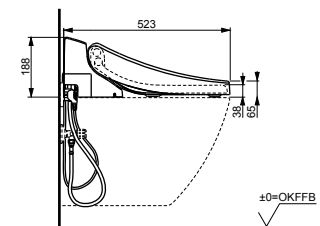

WASHLET™ GL 2.0

с пультом
дистанционного управления

Технологии

Ш × В × Г: 390 × 523 × 108 мм
Цвет: Белый
Артикул: TCF6532G#NW1

► возможна комбинация со всеми унитазами
серий МН и NC