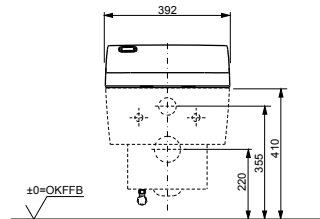

WASHLET™ SG 2.0

с пультом
дистанционного управления