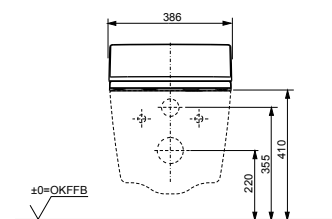

WASHLET™ RX

с пультом
дистанционного управления