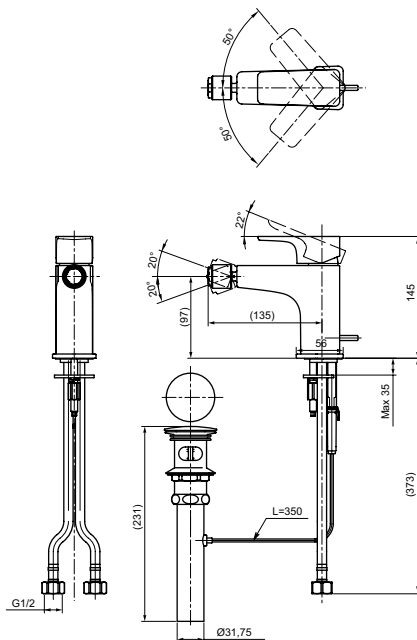

Смеситель для биде
серия GE,
с донным клапаном

Технологии

Ш × В × Г: 56 × 163 × 145 мм
Материал: Латунь
Цвет: Хром
Артикул: TRG07301R