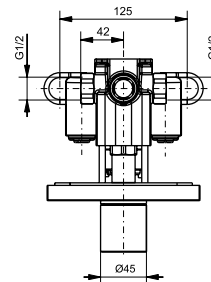

Смеситель для душа на два выхода, скрытый монтаж

Технологии

Ш × В × Г: 150 × 190 × 200 мм
Материал: Латунь
Цвет: Хром
Артикул: DB421RVE

УНИТАЗЫ
И WASHLET™

РАКОВИНЫ

БИДЕ

ПИССУАРЫ

ДУШИ

ВАННЫ

АВТОМАТИЧЕСКИЕ
СМЕСИТЕЛИ

СМЕСИТЕЛИ

СУШИЛКИ
ДЛЯ РУК

ТЕХНИЧЕСКИЕ
ДААННЫЕ