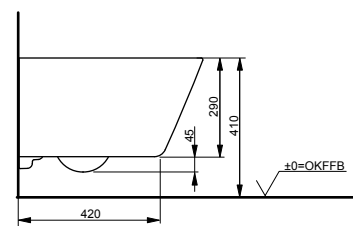

Подвесной унитаз SP

Технологии

Ш × В × Г: 380 × 540 × 335 мм

Материал: Керамика

Цвет: Белый

Артикул: CW532Y

- необходимые комплектующие: сиденье с крышкой TC512F

УНИТАЗЫ
И WASHLET™

РАКОВИНЫ

БИДЕ

ПИССУАРЫ

ДУШИ

ВАННЫ

АВТОМАТИЧЕСКИЕ
СМЕСИТЕЛИ

СМЕСИТЕЛИ

СУШИЛКИ
ДЛЯ РУК

ТЕХНИЧЕСКИЕ
ДААННЫЕ