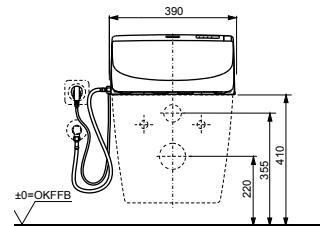

WASHLET™ GL 2.0

с пультом
дистанционного управления

Технологии

Ш × В × Г: 390 × 523 × 108 мм
Цвет: Белый
Артикул: TCF6532G#NW1

► возможна комбинация со всеми унитазами
серий МН и NC