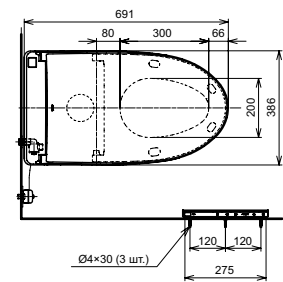

NEOREST AH

с пультом
дистанционного управления