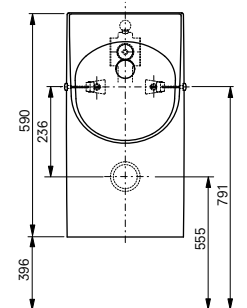

## Технологии

**Ш × В × Г:** 306 × 400 × 590 мм

**Материал:** Керамика

**Цвет:** Белый

**Артикул:** UWN926EBS#XW

► крепеж в комплекте