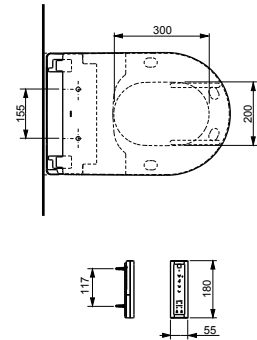

WASHLET™ RX

с пультом
дистанционного управления

Технологии

Ш × В × Г: 386 × 579 × 146 мм
Цвет: Белый
Артикул: TCF794CG#NW1

► необходимые комплектующие:
унитаз CW542EY,
комплект для подключения WASHLET:
SHXCK94 (для инсталляции Geberit)
SHXCK99 и 9880052 (для инсталляции TECE)

УНИТАЗЫ
И WASHLET™

РАКОВИНЫ

БИДЕ

ПИССУАРЫ

ДУШИ

ВАННЫ

АВТОМАТИЧЕСКИЕ
СМЕСИТЕЛИ

СМЕСИТЕЛИ

СУШИЛКИ
ДЛЯ РУК

ТЕХНИЧЕСКИЕ
ДААННЫЕ