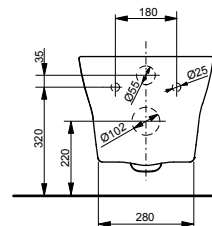

УНИТАЗЫ

Подвесной унитаз SG

Подвесной унитаз MH

Технологии

Ш × В × Г: 390 × 582 × 339 мм

Материал: Керамика

Цвет: Белый

Артикул: CW512YR

- возможна комбинация с сиденьем TC501CVK или WASHLET™ SG 2.0
- необходимые комплектующие: металлическая панель 7EE0007 или пластиковая панель 9AE0017

Технологии

Ш × В × Г: 394 × 530 × 339 мм

Материал: Керамика

Цвет: Белый

Артикул: CW162Y#XW

- возможна комбинация с сиденьями VC10047NN, TC514F или WASHLET™ 4732, WASHLET™ GL 2.0, WASHLET™ EK 2.0