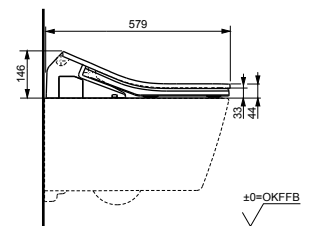

WASHLET™ RX

с пультом
дистанционного управления