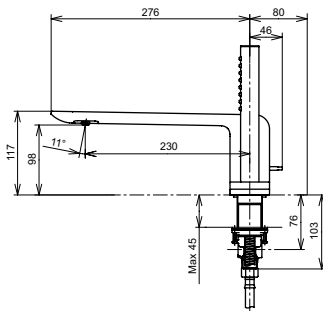

Смеситель для ванны  
серия ZL,  
на 4 отверстия

Технологии

Ш × В × Г: 295 × 322 × 208 мм  
Материал: Латунь  
Цвет: Хром  
Артикул: TBP02202R

Смеситель для ванны  
серия ZL,  
отдельностоящий

Технологии

Ш × В × Г: 141 × 375 × 949 мм  
Материал: Латунь  
Цвет: Хром  
Артикул: TBP02303R