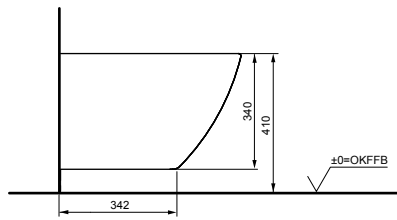

Подвесной унитаз NC

Технологии

Ш × В × Г: 380 × 530 × 340 мм

Материал: Керамика

Цвет: Белый

Артикул: CW762Y

► возможна комбинация с сиденьями VC100N,
TC514F или WASHLET™ 4732, WASHLET™ GL 2.0,
WASHLET™ EK 2.0