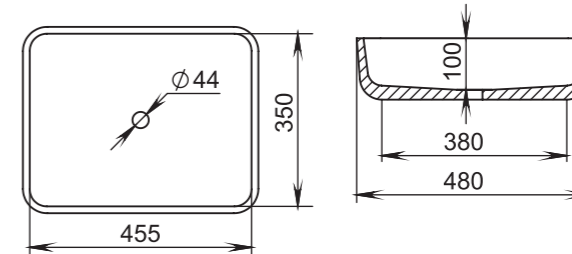

GLORIA

309

Размеры:
480x380x120

Материал:
S-Stone
Вес:
11 кг