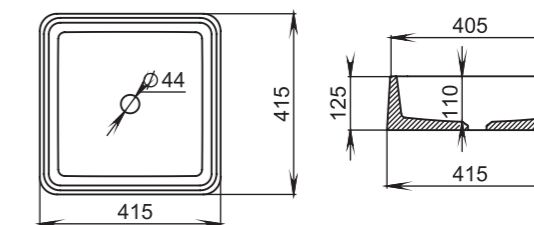

GLORIA

302

Размеры:
415x415x125

Материал:
S-Stone
Вес:
14 кг