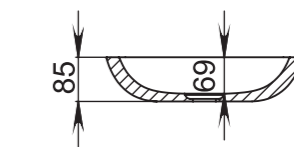

Материал:
S-Sense / S-stone

Вес:
7,5 кг

CALLISTA

108

Размеры:
380x380x85

Материал:
S-Sense / S-stone

Вес:
7 кг

CALLISTA