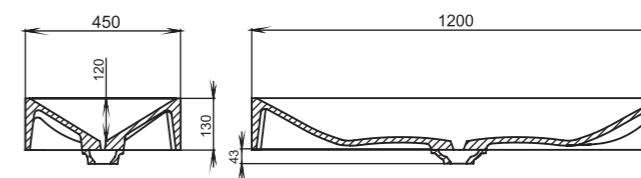

SONATA

Размеры:
1200x450x130

Материал:
S-Stone
Вес:
35 кг