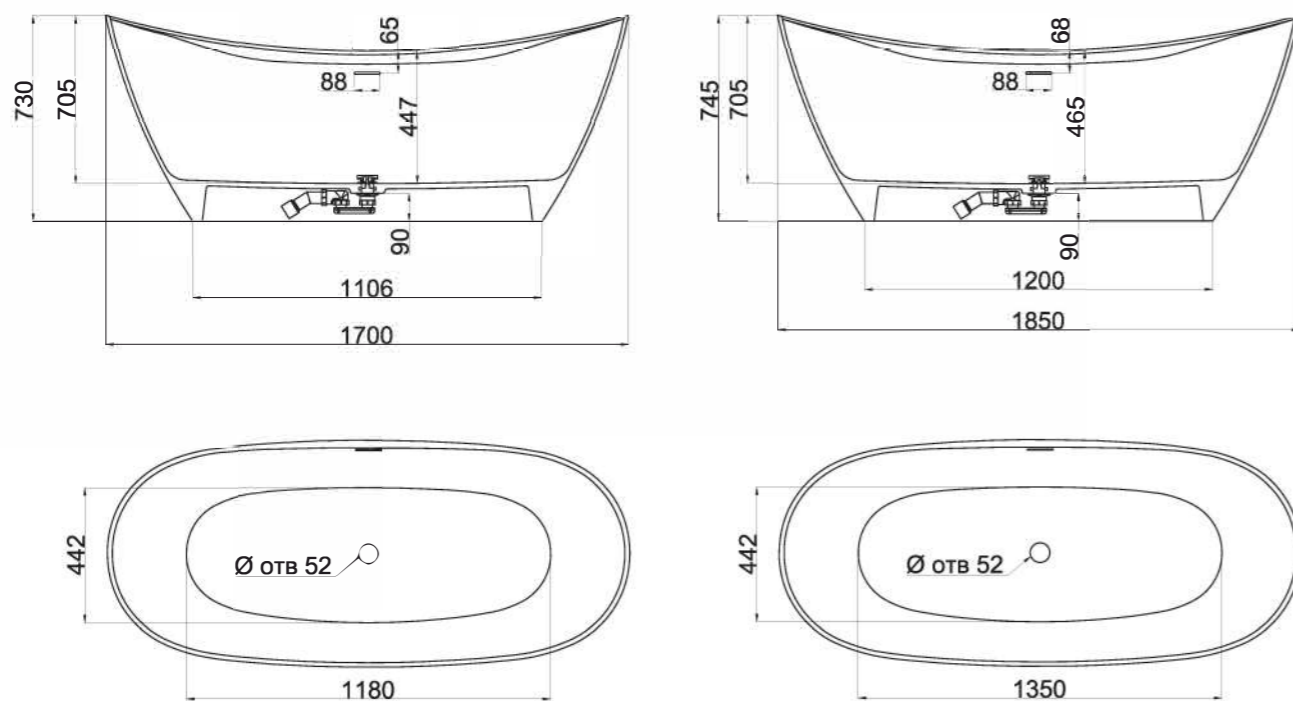

PAOLA

160, 172

Размеры 160:
1600x770x570

Размеры 172:
1720x820x590

Эстетичная и функциональная форма, изящный дизайн, не обремененный избыточными деталями, создают уют и гармонию в ванной комнате. Тонкое сочетание прямых и плавных изогнутых линий вместе достигают совершенного баланса, основанного на самых простых формах природы. Теперь ваша ванная комната — настоящее место культа красоты и здоровья.

PAOLA

BASSA 160, 172

Размеры 160: 1600x770x540
Размеры 172: 1720x827x578

Отдельно стоящая ванна с изящным ассиметричным дизайном. Эстетичная и функциональная форма, не обременённая избыточными деталями, создаёт уют и гармонию в ванной комнате. Яйцеобразная форма с разной шириной и наклоном чаши позволяет выбрать для себя наиболее комфортную сторону для релаксации — обладатели узкой спины выбирают более вытянутую узкую сторону, люди с большой спиной предпочитают лежать с широкой стороны. Длина дна ванны PAOLA BASSA 110 см — благодаря этому люди с ростом до 185 см могут принимать ванну с выпрямленными ногами. Подойдёт тем, кто предпочитает отдыхать наедине с собой. Для установки PAOLA BASSA требуется подиум или углубление в полу не менее 5 см.

СЕТ

ВАННА
NOEMI

РАКОВИНА
CALLISTA 103

Готовое
интерьерное
решение

NOEMI

170, 185

Размеры 170: 1700x750x730
Размеры 185: 1850x780x680

Большая изысканная отдельно стоящая, ставшая культовой ванна, одна из самых крупных по глубине и внутренней вместимости. В ней можно принимать ванну вдвоём — размер чаши позволяет разместиться с максимальным комфортом. Архитектурное бюро специально разработало дизайн чаши таким образом, чтобы на бортики ванны можно было удобно положить руки. Невероятно удобная внутри, она мгновенно настраивает на расслабление и отдых. В ванной прямое длинное широкое дно и высокие бортики, поэтому она подойдёт тем, у кого рост или комплекция больше среднего.