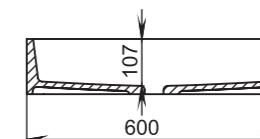

РАКОВИНЫ НАВЕСНЫЕ / НАКЛАДНЫЕ

OTTAVIA

Размеры:
600x450x133

Материал:
S-Stone
Вес:
17 кг