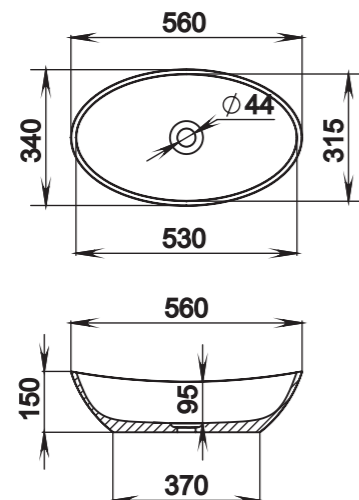

Размеры:
575x350x85

Материал:
S-Sense / S-stone
Вес:
7 кг

CALLISTA

103

Размеры:
575x350x85

Материал:
S-Sense / S-stone
Вес:
7 кг

СЕТ С ВАННОЙ **NOEMI**

CALLISTA

104

Размеры:
545x345x100

Материал:
S-Sense / S-stone
Вес:
7 кг

CALLISTA

105

Размеры:
370x370x85

Материал:
S-Sense / S-stone

Вес:
4 кг

CALLISTA

107

Размеры:
575x350x90

Материал:
S-Sense / S-stone

Вес:
8 кг

CALLISTA

106

Размеры:
560x335x150