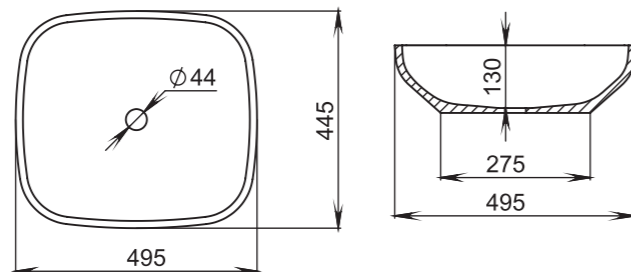

306

Размеры:
564x395x165

Материал:
S-Stone
Вес:
11 кг

GLORIA

307

Размеры:
595x395x125

Материал:
S-Stone
Вес:
20 кг

GLORIA

309

Размеры:
480x380x120

Материал:
S-Stone
Вес:
11 кг

GLORIA

308

Размеры:
495x445x150

Материал:
S-Stone
Вес:
11 кг

GLORIA