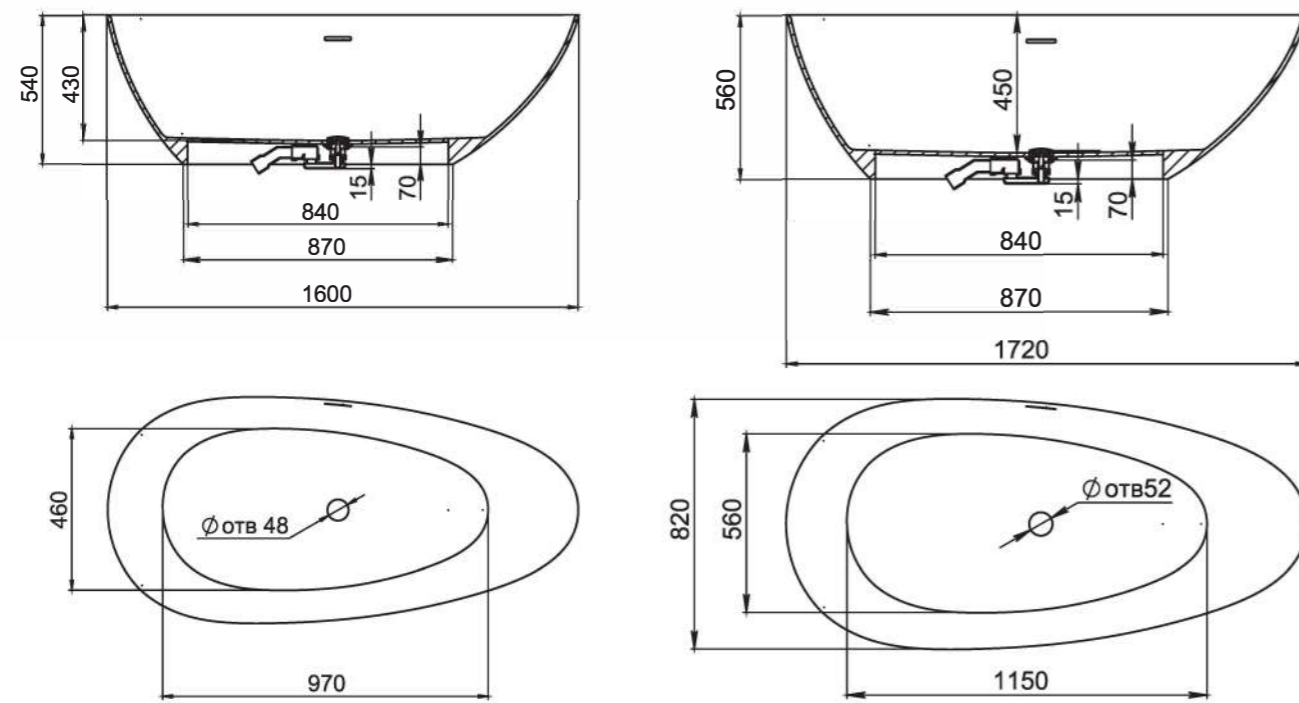

PAOLA

160, 172

Размеры 160:
1600x770x570

Размеры 172:
1720x820x590

Эстетичная и функциональная форма, изящный дизайн, не обремененный избыточными деталями, создают уют и гармонию в ванной комнате. Тонкое сочетание прямых и плавных изогнутых линий вместе достигают совершенного баланса, основанного на самых простых формах природы. Теперь ваша ванная комната — настоящее место культа красоты и здоровья.

PAOLA

BASSA 160, 172

Размеры 160: 1600x770x540
Размеры 172: 1720x827x578

Отдельно стоящая ванна с изящным ассиметричным дизайном. Эстетичная и функциональная форма, не обременённая избыточными деталями, создаёт уют и гармонию в ванной комнате. Яйцеобразная форма с разной шириной и наклоном чаши позволяет выбрать для себя наиболее комфортную сторону для релаксации — обладатели узкой спины выбирают более вытянутую узкую сторону, люди с большой спиной предпочитают лежать с широкой стороны. Длина дна ванны PAOLA BASSA 110 см — благодаря этому люди с ростом до 185 см могут принимать ванну с выпрямленными ногами. Подойдёт тем, кто предпочитает отдыхать наедине с собой. Для установки PAOLA BASSA требуется подиум или углубление в полу не менее 5 см.