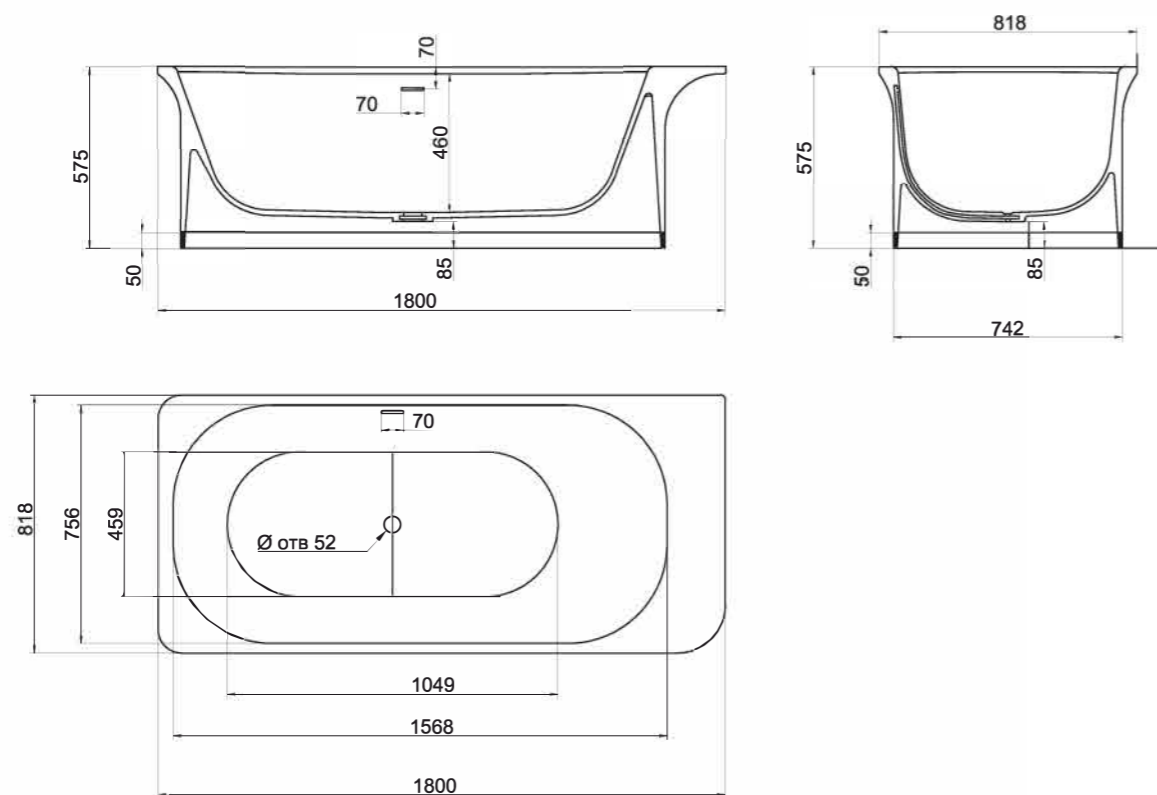

NINFEA

ВАННА

Размеры:
1800x818x575

Ninfea — новая коллекция сантехники от итальянского дизайн-бюро Maurizio Manzoni. Образ Ninfea, «водяной лилии», отражен в дизайне ванн и раковин, которые изгибаются и парят над поверхностью воды, словно цветы и листья кувшинки. Уникальный материал S-Shine на основе прозрачной или цветной эпоксидной смолы визуальнo усиливает этот парящий эффект. Силуэт ванны позволяет удобно расслабиться во время водных процедур. Характерный дизайн предметов коллекции поддержан аксессуарами. В дальнейшем коллекция будет дополнена новыми моделями.

PAOLA

BASSA 160, 172

Размеры 160: 1600x770x540
Размеры 172: 1720x827x578

Отдельно стоящая ванна с изящным ассиметричным дизайном. Эстетичная и функциональная форма, не обременённая избыточными деталями, создаёт уют и гармонию в ванной комнате. Яйцеобразная форма с разной шириной и наклоном чаши позволяет выбрать для себя наиболее комфортную сторону для релаксации — обладатели узкой спины выбирают более вытянутую узкую сторону, люди с большой спиной предпочитают лежать с широкой стороны. Длина дна ванны PAOLA BASSA 110 см — благодаря этому люди с ростом до 185 см могут принимать ванну с выпрямленными ногами. Подойдёт тем, кто предпочитает отдыхать наедине с собой. Для установки PAOLA BASSA требуется подиум или углубление в полу не менее 5 см.