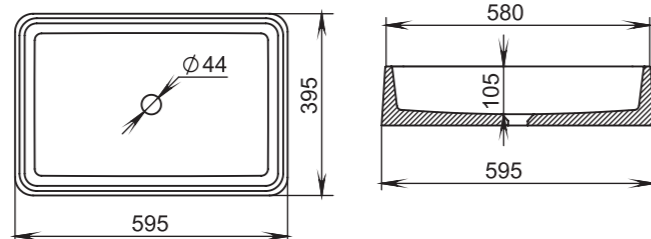

306

Размеры:
564x395x165

Материал:
S-Stone
Вес:
11 кг

GLORIA

307

Размеры:
595x395x125

Материал:
S-Stone
Вес:
20 кг

GLORIA