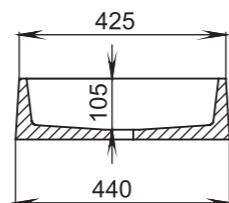

309

Размеры:
480x380x120

Материал:
S-Stone
Вес:
11 кг

GLORIA

308

Размеры:
495x445x150

Материал:
S-Stone
Вес:
11 кг

GLORIA

310

Размеры:
425x425x155

Материал:
S-Stone
Вес:
10 кг

GLORIA

311

Размеры:
560x440x125

Материал:
S-Stone
Вес:
20 кг

РАКОВИНЫ НАВЕСНЫЕ / НАКЛАДНЫЕ

OTTAVIA

Размеры:
600x450x133

Материал:
S-Stone
Вес:
17 кг

GLORIA

312

Размеры:
650x400x145

Материал:
S-Stone
Вес:
13 кг

SONATA