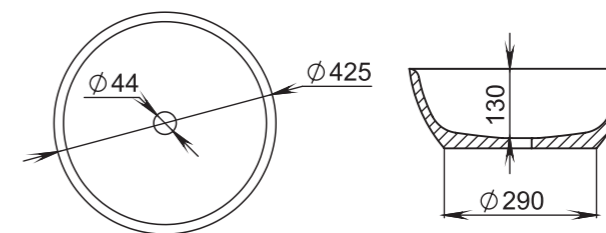

GLORIA

310

Размеры:
425x425x155

Материал:
S-Stone
Вес:
10 кг