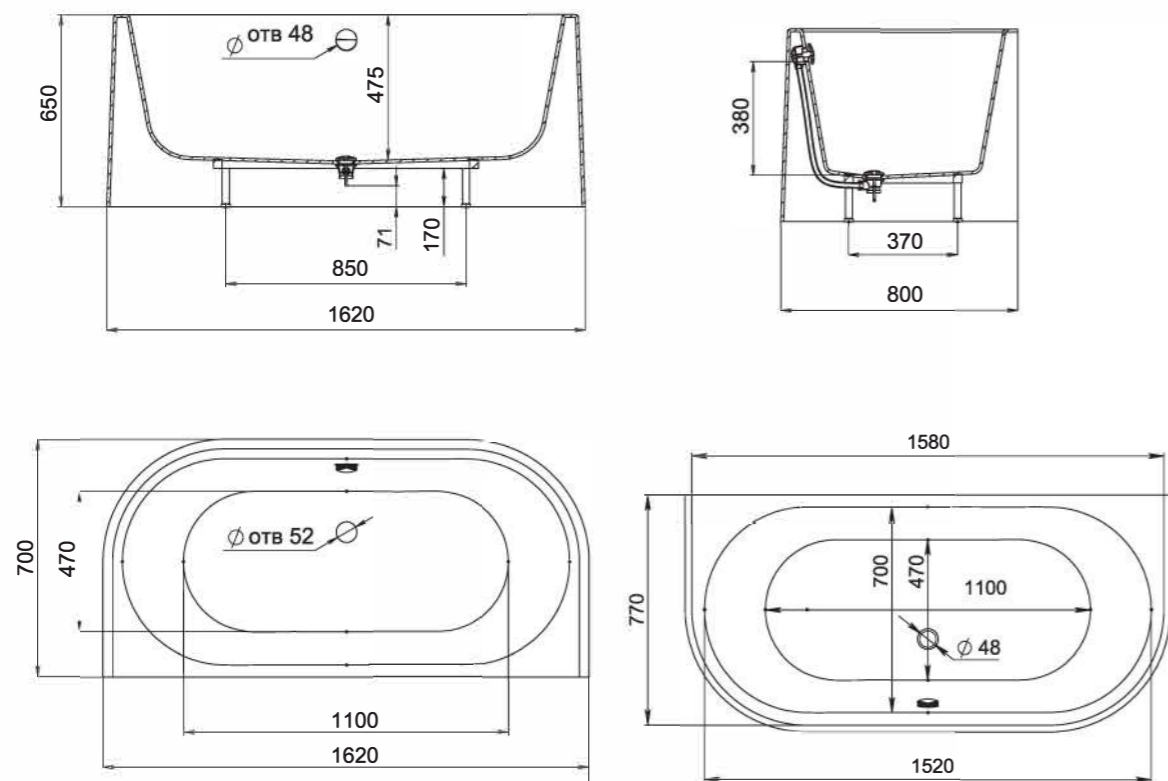

ISOLA

Размеры:

2000x2000x710

Самая необычная и самая большая ванна Salini — отдельно стоящая ванна ISOLA. Вместительная настолько, что при желании в ней можно устраивать вечеринки, а для детей может стать настоящим мини-бассейном — диаметр ванны составляет 2 м. В ней будет удобно как угодно лежать, сидеть или даже танцевать — круглая чаша не предполагает никаких ограничений. Круглая ванна ISOLA — олицетворение свободы, она станет вдохновением для тех, кто ценит уникальные и необычные вещи. Ванна ISOLA подходит только для очень больших ванных комнат, она требует пространства и становится центром внимания в любом интерьере.

salini
L'ANIMA DELL'ACQUA

ПРИСТЕННЫЕ
ВАННЫ

GIADA

Размеры:
1650x800x650

GIADA — практичная пристенная ванна. За счёт небольшой длины 160 см она занимает мало места, но при этом в ней много внутреннего пространства. Его создает расширенная чаша с небольшим углом наклона спинок. На бортиках возле стены достаточно пространства для размещения косметики. GIADA — это элегантная простота линий и бескомпромиссный комфорт внутреннего пространства ванны. GIADA выбирают те, кто предпочитает в ванной сидеть, а не лежать. Идеально подходит для купания детей благодаря глубине и прямому дну.

IGINA

Размеры:

2000x1670x650

Угловая ванна IGINA — это современный дизайн, каждая линия которого направлена на практичность и удобство. У ванны IGINA огромное внутреннее пространство, при этом она достаточно компактная за счёт угловой формы и не занимает много места. Её форма — нечто большее, чем стремление отличаться. Архитектурное бюро Salini разработало технически совершенную и простую в эксплуатации ванну.