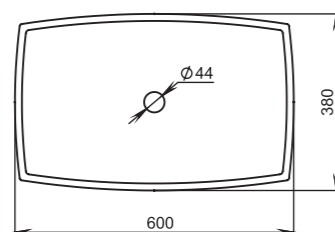

305

Размеры:
640x385x145

Материал:
S-Stone
Вес:
13 кг

GLORIA

304

Размеры:
600x380x150

Материал:
S-Stone
Вес:
13 кг

GLORIA