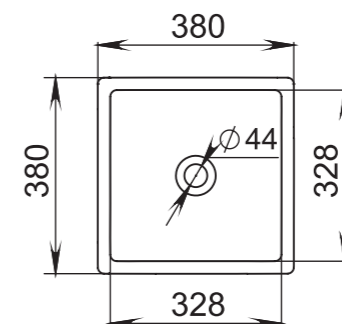

Размеры:
575x350x85

Материал:
S-Sense / S-stone
Вес:
7 кг

CALLISTA

103

Размеры:
575x350x85

Материал:
S-Sense / S-stone
Вес:
7 кг

СЕТ С ВАННОЙ **NOEMI**

CALLISTA

104

Размеры:
545x345x100

Материал:
S-Sense / S-stone
Вес:
7 кг

CALLISTA

105

Размеры:
370x370x85

Материал:
S-Sense / S-stone

Вес:
4 кг

CALLISTA

107

Размеры:
575x350x90

Материал:
S-Sense / S-stone

Вес:
8 кг

CALLISTA

106

Размеры:
560x335x150

Материал:
S-Sense / S-stone

Вес:
7,5 кг

CALLISTA

108

Размеры:
380x380x85

Материал:
S-Sense / S-stone

Вес:
7 кг

CALLISTA