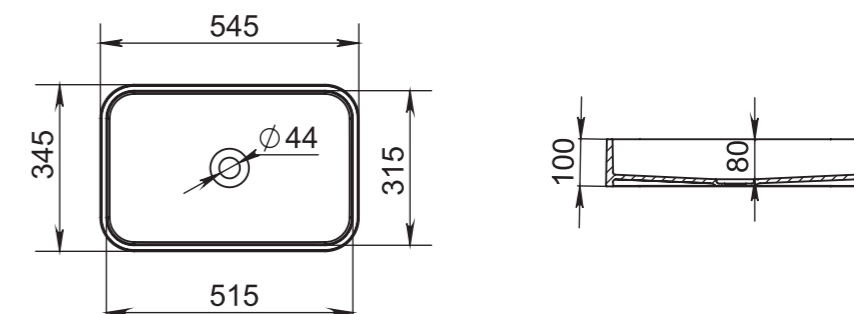

CALLISTA

104

Размеры:
545x345x100

Материал:
S-Sense / S-stone
Вес:
7 кг