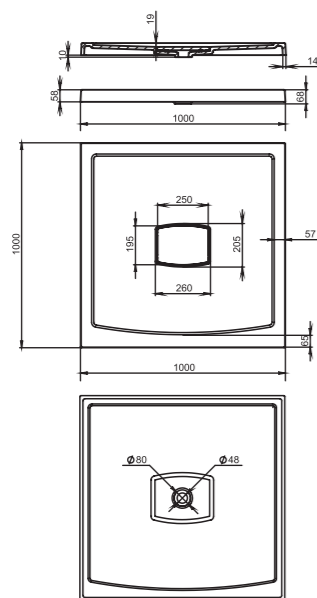

ДУШЕВЫЕ ПОДДОНЫ PESARO

Размеры: 80x80, 90x90, 100x90,
100x100, 110x90, 120x90, 120x120

Материал:

S-Sense

Вес:

от 27 до 49 кг

Душевой поддон из литого камня PESARO. Модель имеет традиционную конструкцию со сливом в центре рабочей поверхности. Данная конструкция является классической и доказавшей в ходе многолетней эксплуатации свою надежность, эффективность и безопасность. Сконструированный и изготовленный в заводских условиях низкий душевой поддон PESARO имеет оптимизированные по наклону плоскости рабочей поверхности и гарантирует производительность стандартного слива от 0,8 литра в секунду.