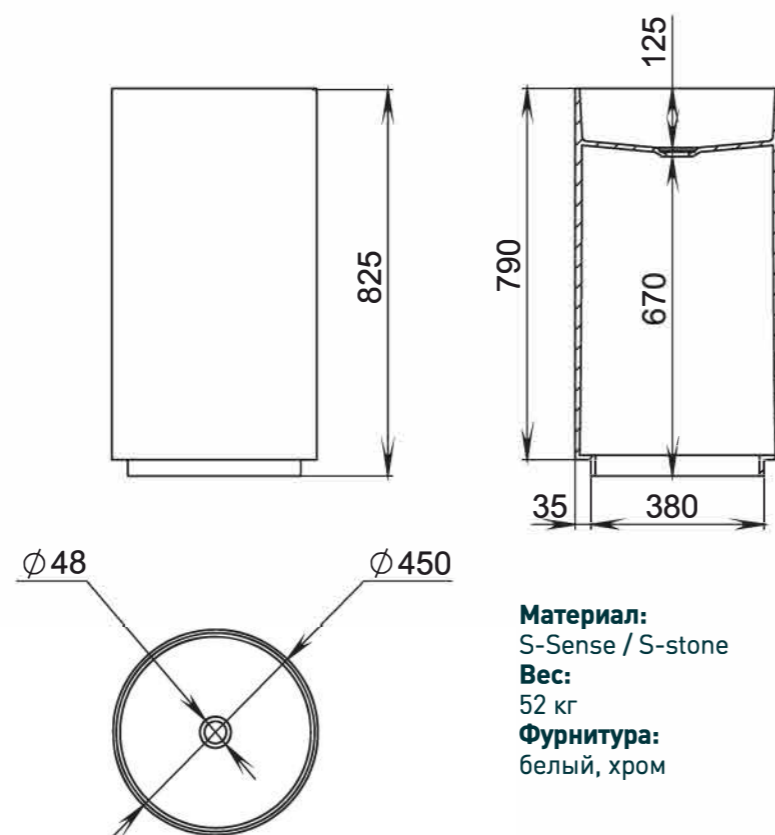

РАКОВИНЫ

ARMONIA

201

Размеры:
450x450x825

Ванную комнату сложно себе представить без самого главного ее элемента — раковины. С течением времени внешний вид раковин, их форма и конструкция менялись с целью обеспечить большую эстетичность и удобство. Представляем вам напольную раковину ARMONIA, стильный экземпляр, востребованная форма и возможность исполнения в любой цветовой гамме.