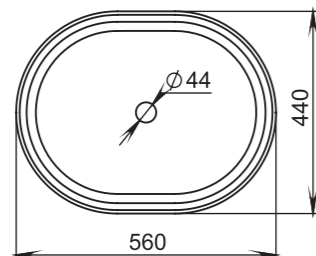

309

Размеры:
480x380x120

Материал:
S-Stone
Вес:
11 кг

GLORIA

308

Размеры:
495x445x150

Материал:
S-Stone
Вес:
11 кг

GLORIA

310

Размеры:
425x425x155

Материал:
S-Stone
Вес:
10 кг

GLORIA

311

Размеры:
560x440x125

Материал:
S-Stone
Вес:
20 кг

РАКОВИНЫ НАВЕСНЫЕ / НАКЛАДНЫЕ