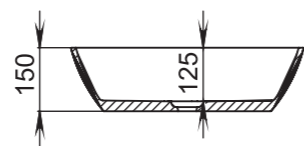

104

Размеры:
545x345x100

Материал:
S-Sense / S-stone
Вес:
7 кг

CALLISTA

105

Размеры:
370x370x85

Материал:
S-Sense / S-stone

Вес:
4 кг

CALLISTA

107

Размеры:
575x350x90

Материал:
S-Sense / S-stone

Вес:
8 кг

CALLISTA

106

Размеры:
560x335x150

Материал:
S-Sense / S-stone

Вес:
7,5 кг

CALLISTA

108

Размеры:
380x380x85

Материал:
S-Sense / S-stone

Вес:
7 кг

CALLISTA