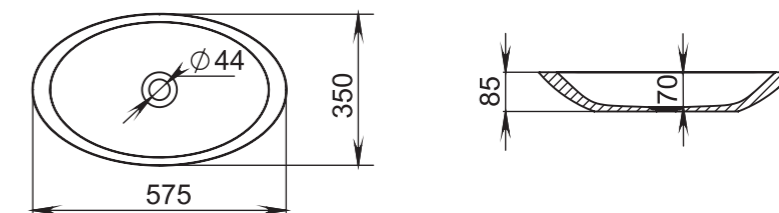

CALLISTA

102

Размеры:
575x350x85

Материал:
S-Sense / S-stone
Вес:
7 кг