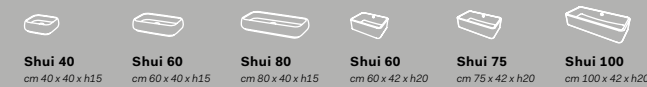

Le giare
cm 60 x 45 x h14,5

Fluid 45
cm 60 x 45 x h14,5

Fluid 60
cm 60 x 40 x h14,5

Amedeo Tondo
cm 45 x h17

Amedeo Ovale
65 x 45 x h17

Shui 40
cm 40 x 40 x h15

Shui 60
cm 60 x 40 x h15

Shui 80
cm 80 x 40 x h15