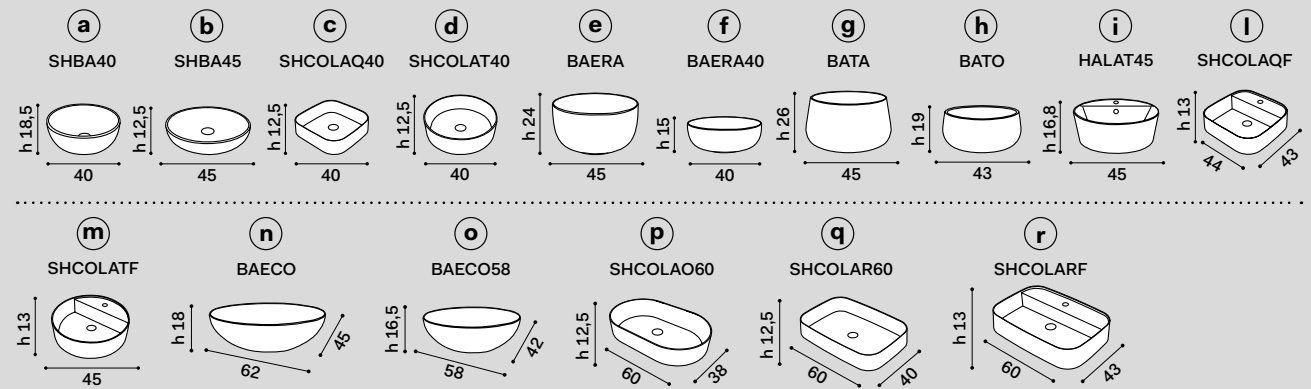

misura mobile \\ countertop measurements	lavabi \\ washbasins	composizioni * \\ compositions
50 x 48 x h39	a b d e f g h	4 5
	i m	6 N.B. 6: composizione possibile solo con rubinetto sul lavabo composition only possible with tap on washbasin
	c	7 N.B. 7: composizione possibile solo con rubinetto a parete composition only possible with wall-mounted tap
	l	8 N.B. 8: composizione possibile solo con rubinetto a parete, senza foro rubinetto sul lavabo composition only possible with wall-mounted tap, without tap hole on washbasin