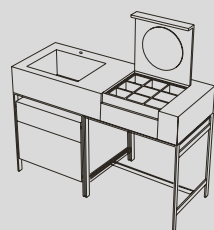

Narciso

Vedi collezione / See collection pag. 76

Modelli disponibili Available models

130 x 50 x h83

Narciso

130 x 50 x h83

Narciso con cassettera
Narciso with drawer unit

Lavabo in ceramica Ceramic Washbasin