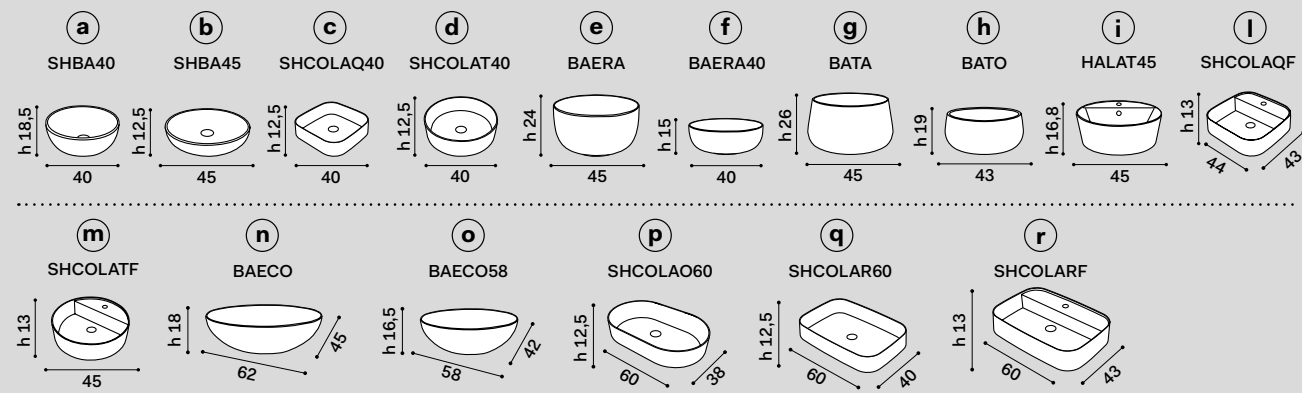

misura mobile \ cabinet measurements		lavabi \ washbasins	composizioni * \ compositions	
90 x 48 x h39		a b d e f g h		N.B. 27: composizione possibile solo con rubinetto a parete \ composition only possible with wall-mounted tap
		i m		N.B. 28 - 29 - 30: composizioni possibili solo con rubinetto sul lavabo \ compositions only possible with tap on washbasin
		l		N.B. 29: composizione possibile solo con rubinetto sul lavabo \ compositions only possible with tap on washbasin N.B. 32 - 33: composizione possibile solo con rubinetto a parete, senza foro rubinetto sul lavabo \ composition only possible with wall-mounted tap, without tap hole on washbasin
		c		N.B. 34 - 35 - 36: composizioni possibili solo con rubinetto a parete \ compositions only possible with wall-mounted tap
		r		N.B. 37: composizione possibile solo con rubinetto sul lavabo \ composition only possible with tap on washbasin
		n o p q		N.B. 38: composizione possibile solo con rubinetto a parete \ composition only possible with wall-mounted tap

misura mobile \ cabinet measurements		lavabi \ washbasins	composizioni * \ compositions	
120 x 48 x h39		a b d e f g h		
		i l m		N.B. 44 - 45 - 46 - 47: composizioni possibili solo con rubinetto sul lavabo \ compositions only possible with tap on washbasin
		c		N.B. 98 - 99 - 100 - 101: composizioni possibili solo con rubinetto a parete \ compositions only possible with wall-mounted tap
		n o p		
		q		N.B. 59 - 60 - 61: composizioni possibili solo con rubinetto a parete \ compositions only possible with wall-mounted tap
		r		N.B. 62 - 63 - 64: composizioni possibili solo con rubinetto sul lavabo \ compositions only possible with tap on washbasin

LEGENDA * Il numero della **COMPOSIZIONE** che va riportato sul modulo d'ordine a pag. 69 definisce: \ The COMPOSITION number, that you must indicate on the Order Module on page 69, defines:

- misura del mobile \ cabinet measurements
- posizione del lavabo \ washbasin position
- posizione del foro rubinetto opzionale \ position of optional tap hole

POSIZIONE FORO RUBINETTO OPZIONALE \ position of optional tap

N.B. I piani nascono senza foro rubinetto (predisposizione rubinetto a parete). Il foro rubinetto sul piano può essere effettuato su richiesta con supplemento di prezzo. \ The countertops are produced without tap holes (predispositioned to wall taps). On request and for an extra charge, the tap hole can be positioned on the countertop.

pannello verticale del mobile a giorno \ vertical panel of the open day cabinet