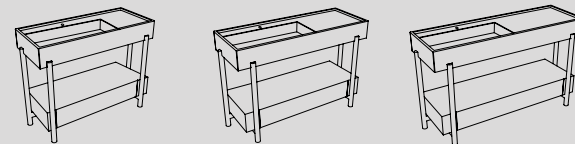

Modelli disponibili Available models

lavabo + cassetto + struttura
washbasin + drawer + framework

140 x 46 x h83
115 x 46 x h83
85 x 46 x h83