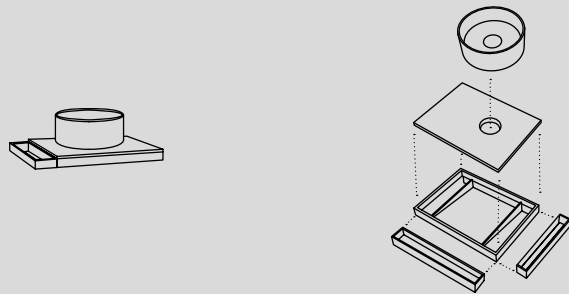

Multiplo

Vedi collezione / See collection pag. 84

Modelli disponibili
Available models

Minimultiplo lavabo Minimo + piano
Washbasin Minimo + countertop

40 x 29