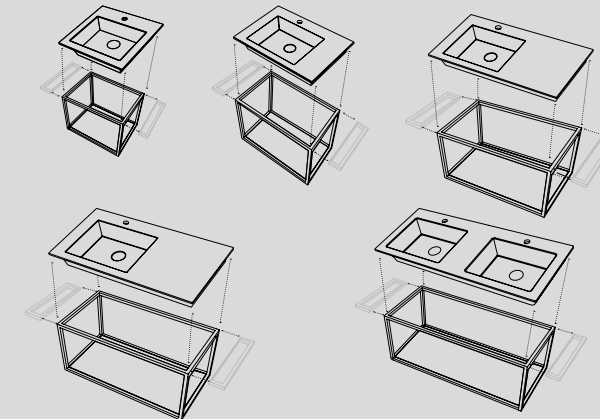

Modelli disponibili Available models

Lavabo in ceramica Ceramic washbasin

Colori: Le terre di Cielo Colors: Le terre di Cielo

- Talco
- Pomice
- Brina
- Basalto
- Lavagna
- Cemento
- Fango
- Cacao
- Arenaria
- Avena
- Lino
- Agave
- Muschio
- Polvere
- Cipria
- Canapa

Bianco Lucido \ Gloss White

Struttura Framework

Acciaio - Verniciature Steel - Coating

- Nero Matt
- Cemento

Portasciugamani per struttura \ Towel rail for structure

Acciaio - Verniciature Steel - Coating

- Nero Matt
- Cemento