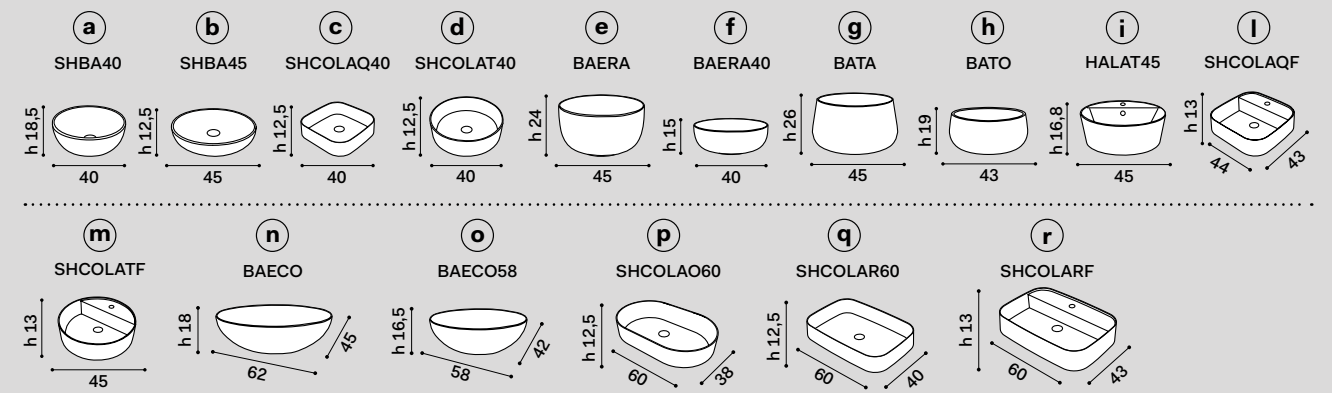

misura mobile \ cabinet measurements		lavabi \ washbasins	composizioni * \ compositions	
90 x 48 x h39		a b d e f g h		N.B. 27: composizione possibile solo con rubinetto a parete \ composition only possible with wall-mounted tap
		i m		N.B. 28 - 29 - 30: composizioni possibili solo con rubinetto sul lavabo \ compositions only possible with tap on washbasin
		l		N.B. 29: composizione possibile solo con rubinetto sul lavabo \ compositions only possible with tap on washbasin N.B. 32 - 33: composizione possibile solo con rubinetto a parete, senza foro rubinetto sul lavabo \ composition only possible with wall-mounted tap, without tap hole on washbasin
		c		N.B. 34 - 35 - 36: composizioni possibili solo con rubinetto a parete \ compositions only possible with wall-mounted tap
		r		N.B. 37: composizione possibile solo con rubinetto sul lavabo \ composition only possible with tap on washbasin
		n o p q		N.B. 38: composizione possibile solo con rubinetto a parete \ composition only possible with wall-mounted tap

misura mobile \ cabinet measurements		lavabi \ washbasins	composizioni * \ compositions	
120 x 48 x h39		a b d e f g h		
		i l m		N.B. 44 - 45 - 46 - 47: composizioni possibili solo con rubinetto sul lavabo \ compositions only possible with tap on washbasin
		c		N.B. 98 - 99 - 100 - 101: composizioni possibili solo con rubinetto a parete \ compositions only possible with wall-mounted tap
		n o p		
		q		N.B. 59 - 60 - 61: composizioni possibili solo con rubinetto a parete \ compositions only possible with wall-mounted tap
		r		N.B. 62 - 63 - 64: composizioni possibili solo con rubinetto sul lavabo \ compositions only possible with tap on washbasin

LEGENDA * Il numero della **COMPOSIZIONE** che va riportato sul modulo d'ordine a pag. 69 definisce: \ The COMPOSITION number, that you must indicate on the Order Module on page 69, defines:

- misura del mobile \ cabinet measurements
- posizione del lavabo \ washbasin position
- posizione del foro rubinetto opzionale \ position of optional tap hole

POSIZIONE FORO RUBINETTO OPZIONALE \ position of optional tap

N.B. I piani nascono senza foro rubinetto (predisposizione rubinetto a parete). Il foro rubinetto sul piano può essere effettuato su richiesta con supplemento di prezzo. \ The countertops are produced without tap holes (predispositioned to wall taps). On request and for an extra charge, the tap hole can be positioned on the countertop.

pannello verticale del mobile a giorno \ vertical panel of the open day cabinet