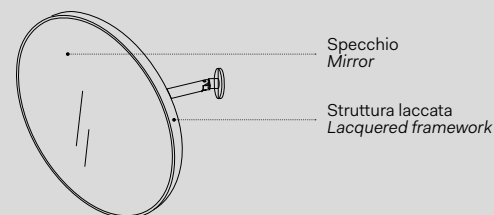

Pluto

Specchio tondo a parete Pluto / Pluto, wall-hung mirror
Vedi collezione / See collection pag. 82

Modelli disponibili Available models

SPECCHIO PLUTO
con o senza luce led
Pluto mirror with or without led light
Ø40 x 29 cm

PLSP/PLSPL

Laccature scocca Box lacquering

1. Nero Matt / Matt Black
   - Bronzo Spazzolato
     Brushed Bronze
2. Le terre di Cielo
   Le terre di Cielo
3. Talco
   - Cemento

Installazione Installation

Polifemo

Specchio Polifemo con luce led / Polifemo Mirror with led light
Vedi collezione / See collection pag. 82

Modelli disponibili Available models

SPECCHIO POLIFEMO
con luce led
Polifemo mirror with led light

l. 90 cm
p. 7 cm
h. 60 cm

versione specchio reversibile
reversible mirror version
POSPL

Laccature scocca Box lacquering

1. Nero Matt / Matt Black
   - Bronzo Spazzolato
     Brushed Bronze
2. Le terre di Cielo
   Le terre di Cielo
3. Talco
   - Cemento

Installazione Installation