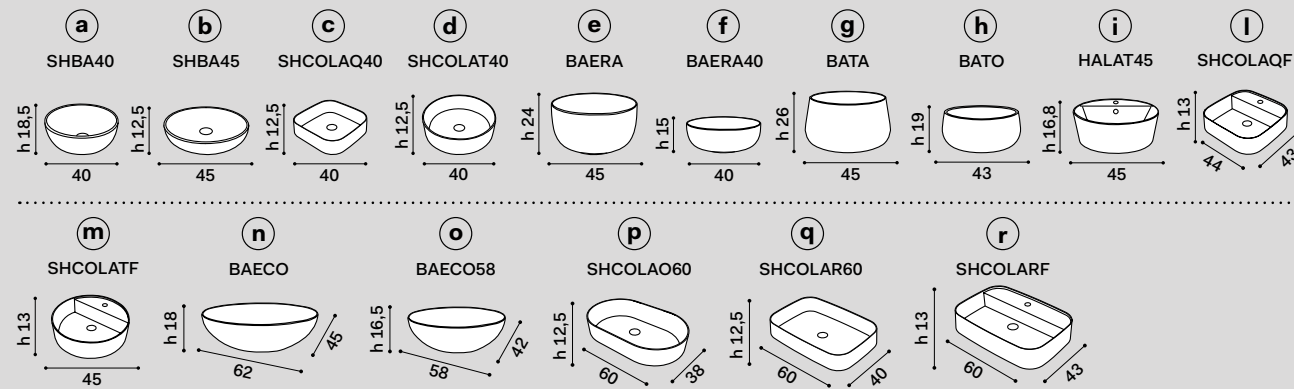

misura mobile \\ countertop measurements	lavabi \\ washbasins	composizioni * \\ compositions
50 x 48 x h39	a b d e f g h	4 5
	i m	6 N.B. 6: composizione possibile solo con rubinetto sul lavabo composition only possible with tap on washbasin
	c	7 N.B. 7: composizione possibile solo con rubinetto a parete composition only possible with wall-mounted tap
	l	8 N.B. 8: composizione possibile solo con rubinetto a parete, senza foro rubinetto sul lavabo composition only possible with wall-mounted tap, without tap hole on washbasin