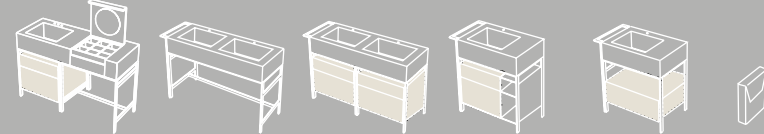

I Narcisi

Narciso vanity
cm 130 x 50 x 83 h

Narciso doppio
cm 113 x 50 x 83 h

Narciso doppio con cassettiere
Narciso doppio with drawers
cm 113 x 50 x 83 h

Narciso mini con cassettiere e box porta oggetti
Narciso mini with drawers and storage box
cm 76 x 50 x 83 h

Narciso mini con cassetto
Narciso mini with drawer
cm 76 x 50 x 83 h

Sacca in cuoio narciso
Narciso leather bag
cm 45 x 14 x 50 h