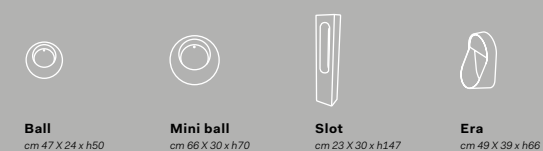

Orinatoio Urinals

pg. 348