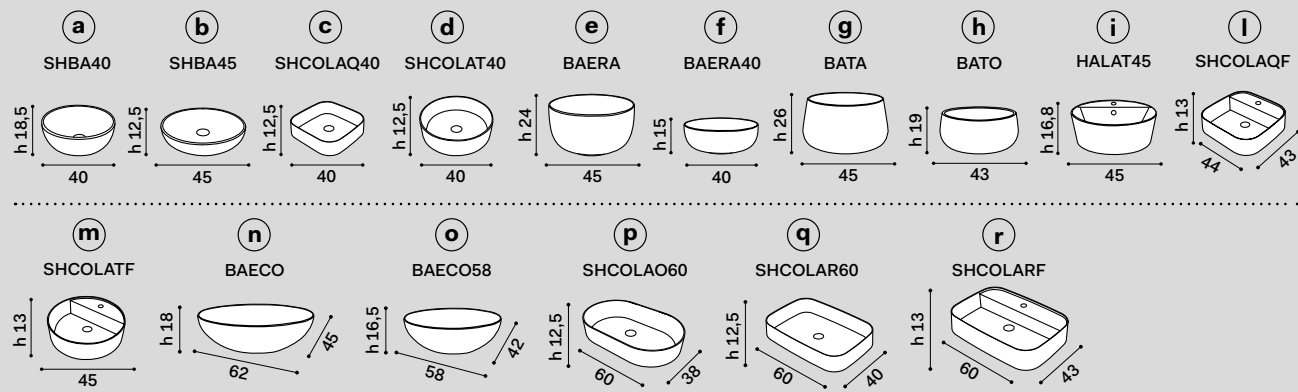

misura mobile \ cabinet measurements		lavabi \ washbasins		composizioni * \ compositions		
140 x 48 x h39	a b d e f g h	65	66	67	68	69
	i l m	70	71	72	73	
	c	74	75	76	77	
	n o p	78	79	80	81	
	q	82	83	84	85	
		86	87	88	89	
	r	90	91	92	93	
		94	95	96	97	

N.B. 70 - 71 - 72 - 73: composizioni possibili solo con rubinetto sul lavabo \ compositions only possible with tap on washbasin

N.B. 90 - 91 - 92 - 93: composizioni possibili solo con rubinetto a parete \ compositions only possible with wall-mounted tap

N.B. 94 - 95 - 96 - 97: composizioni possibili solo con rubinetto sul lavabo \ compositions only possible with tap on washbasin

LEGENDA

* Il numero della **COMPOSIZIONE** che va riportato sul modulo d'ordine a pag. 69 definisce: The COMPOSITION number, that you must indicate on the Order Module on page 69, defines:

- misura del mobile \ cabinet measurements
- posizione del lavabo \ washbasin position
- posizione del foro rubinetto opzionale
- position of optional tap hole

POSIZIONE FORO RUBINETTO OPZIONALE \ position of optional tap

N.B. I piani nascono senza foro rubinetto (predisposizione rubinetto a parete). Il foro rubinetto sul piano può essere effettuato su richiesta con supplemento di prezzo. \ The countertops are produced without tap holes (predispositioned to wall taps). On request and for an extra charge, the tap hole can be positioned on the countertop.

Modulo ordine

Multiplo: piano e mobile a giorno
Multiplo: with countertop and open day cabinet

1. indica la composizione scelta \ indicate the chosen composition **obbligatorio \ mandatory**

numero composizione \ composition number n°.....

- ☐ rubinetto a parete \ wall mounted tap
- ☐ rubinetto su piano opzionale \ optional countertop tap
- ☐ piani senza fori (piletta-rubinetto) \ countertops without holes (waste-tap)

N.B. I PIANI NASCONO SENZA FORO RUBINETTO (predisposizione rubinetto a parete). Il foro rubinetto sul piano può essere effettuato su richiesta con un costo di 20 € (prezzo netto + IVA). \ The countertops are produced without tap holes (predispositioned to wall taps). On request the tap hole can be positioned on the countertop, with an extra charge of €20 (nett + IVA)