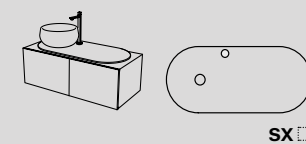

Note Tecniche piano Technical notes top

SX ☐