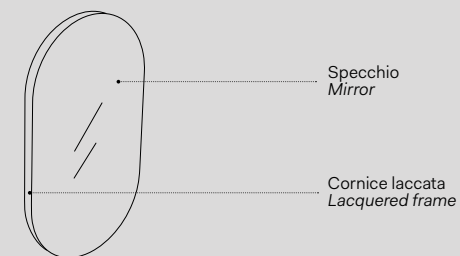

Specchio Oval / Oval mirror
Vedi collezione / See collection pag. 68

Modelli disponibili Available models

SPECCHIO OVALE
Oval mirror

l. 50 cm
p. 4 cm
h. 90 cm

CASPO

Laccature scocca Box lacquering

- Nero Matt / Matt Black
- Bronzo Spazzolato
Brushed Bronze
- Cemento