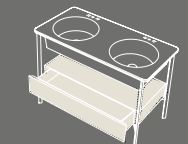

Catino doppio
Con piano.
Catino doppio with shelf
110 X 58,5 x 83 h

Catino doppio
Con cassetto.
Catino doppio with drawer
110 X 58,5 x 83 h