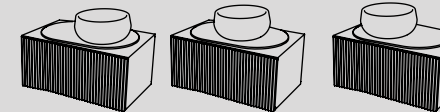

NEW
76 x 52 x h 40
Delfo mobile con ante frontali in listelli di massello triangolari
Delfo cabinet with front door in solid triangular strips