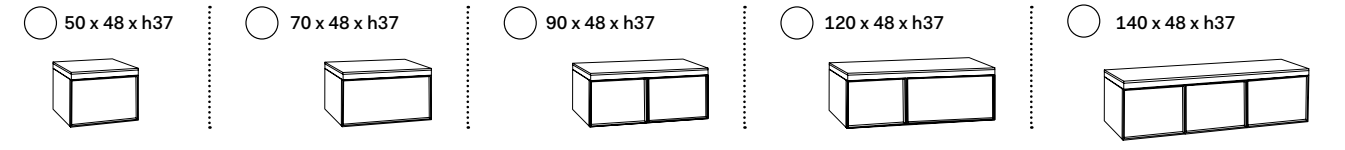

3. indica la misura del piano \ indicate the dimensions of the countertop **obbligatorio \ mandatory**

5. Indica le finiture \ Indicate finishes

Talco Pomice Brina Basalto Lavagna Cemento Fango Cacao Arenaria Avena Lino Agave Muschio Polvere Cipria Canapa Bianco Lucido Gloss White

Talco Pomice Brina Basalto Lavagna Cemento Fango Cacao Arenaria Avena Lino Agave Muschio Polvere Cipria Canapa Bianco Lucido Gloss White

Nero Matt Cemento Matt Black

Talco Pomice Brina Arenaria Avena Cemento Basalto Muschio

firma per accettazione \ signature for acceptance