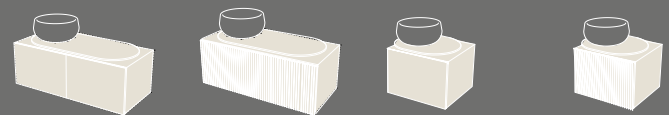

+

Otto pouf ovale
Otto oval pouf
60 X 40 x 43 h

Otto pouf tondo
Otto round pouf
40 X 40 x 43 h

Delfo

Delfo mobile con ante frontali lisce
Delfo cabinet with smooth front door
113 X 52 x 40 h

Delfo mobile con ante frontali in listelli di massello triangolari
Delfo cabinet with front door in solid triangular strips
113 X 52 x 40 h