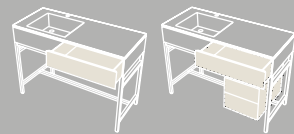

Milano

Milano
cm 120 x 50 x 85 h

Milano con cassetteria
Milano with drawers
cm 120 x 50 x 85 h