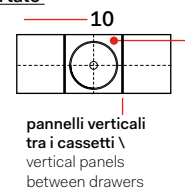

POSIZIONE FORO RUBINETTO OPZIONALE \ position of optional tap

N.B. I piani nascono senza foro rubinetto (predisposizione rubinetto a parete). Il foro rubinetto sul piano può essere effettuato su richiesta con supplemento di prezzo. \ The countertops are produced without tap holes (predispositioned to wall taps). On request and for an extra charge, the tap hole can be positioned on the countertop.

Modulo ordine

Multiplo: piano e mobile a giorno
Multiplo: with countertop and open day cabinet

1. indica la composizione scelta \ indicate the chosen composition **obbligatorio \ mandatory**

numero composizione \ composition number n°.....

- ☐ rubinetto a parete \ wall mounted tap
- ☐ rubinetto su piano opzionale \ optional countertop tap
- ☐ piani senza fori (pietta-rubinetto) \ countertops without holes (waste-tap)

N.B. I PIANI NASCONO SENZA FORO RUBINETTO (predisposizione rubinetto a parete). Il foro rubinetto sul piano può essere effettuato su richiesta con un costo di 20 € (prezzo netto + IVA). \ The countertops are produced without tap holes (predispositioned to wall taps). On request the tap hole can be positioned on the countertop, with an extra charge of €20 (nett + IVA)