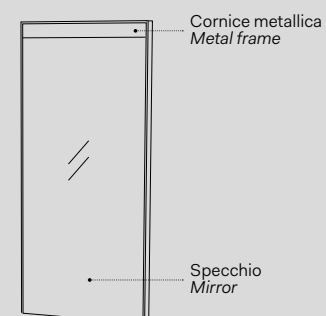

Laccature scocca Boxlacquering

- Nero Matt / Matt Black
- Bronzo Spazzolato / Brushed Bronze
- Cemento