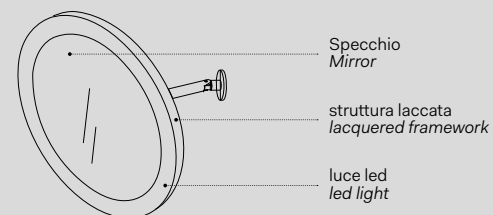

Pluto

Specchio tondo a parete Pluto / Pluto, wall-hung mirror
Vedi collezione / See collection pag. 82

Modelli disponibili Available models

SPECCHIO PLUTO
con o senza luce led
Pluto mirror with or without led light
Ø40 x 29 cm

PLSP/PLSPL

Laccature scocca Box lacquering

1. Nero Matt / Matt Black
   - Bronzo Spazzolato
     Brushed Bronze
2. Le terre di Cielo
   Le terre di Cielo
3. Talco
   - Cemento

Installazione Installation

Polifemo

Specchio Polifemo con luce led / Polifemo Mirror with led light
Vedi collezione / See collection pag. 82

Modelli disponibili Available models

SPECCHIO POLIFEMO
con luce led
Polifemo mirror with led light

l. 90 cm
p. 7 cm
h. 60 cm

versione specchio reversibile
reversible mirror version
POSPL

Laccature scocca Box lacquering

1. Nero Matt / Matt Black
   - Bronzo Spazzolato
     Brushed Bronze
2. Le terre di Cielo
   Le terre di Cielo
3. Talco
   - Cemento

Installazione Installation