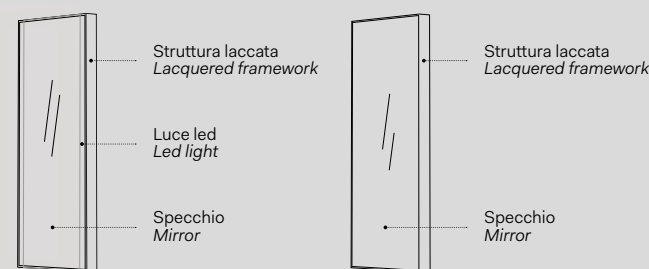

Argo

Specchio Argo a muro / *Argo wall-mounted mirror*
Vedi collezione / *See collection* pag. 82

Modelli disponibili Available models

SPECCHIO ARGO
A parete con o senza luce led
Argo wall-mounted mirror, with or without led light

l. 40 cm
p. 5 cm
h. 95 cm

ARSPSA/ARSPSAL

Laccature scocca Box lacquering

- Nero Matt / *Matt Black*
- Bronzo Spazzolato / *Brushed Bronze*

Le terre di Cielo
Le terre di Cielo

- Talco
- Cemento

Installazione Installation

Sospesa
wall-hung

Argo

Specchio Argo a soffitto / *Argo ceiling-mounted mirror*
Vedi collezione / *See collection* pag. 82

Modelli disponibili Available models

SPECCHIO ARGO
Telescopico con o senza luce led (asta regolabile di 5 in 5 cm)
Extendable Argo mirror with or without led lighting
(adjustable pole 5 in 5 cm)

l. 40 cm
p. 5 cm

ARSP/ARSPL

Laccature scocca Box lacquering

- Nero Matt / *Matt Black*
- Bronzo Spazzolato / *Brushed Bronze*

Le terre di Cielo
Le terre di Cielo

- Talco
- Cemento

Installazione Installation

A soffitto
Ceiling installation