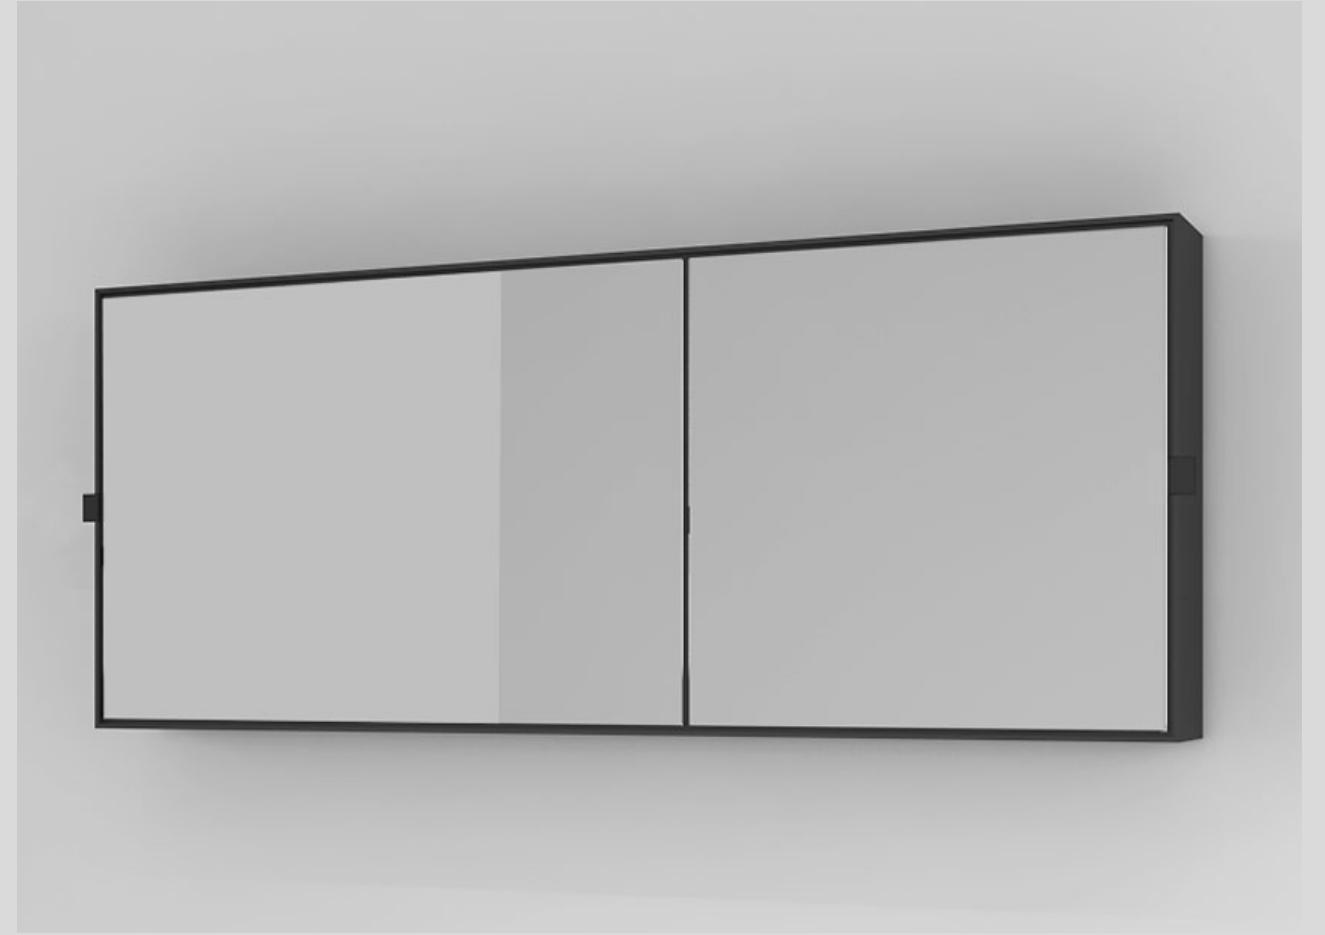

Simple Box

Specchio Simple Tall Box / Simple Tall Box Mirror
Vedi collezione / See collection pag. 82

Modelli disponibili Available models

SPECCHIO CONTENITORE SIMPLE BOX Simple Box mirror cabinet

l. 90 cm
p. 12 cm
h. 45 cm

SPSB