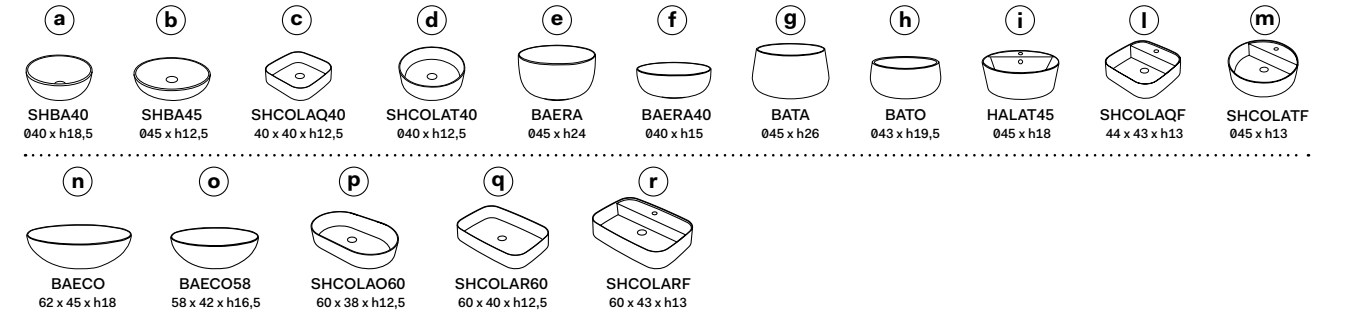

2. indica il lavabo \ indicate the washbasin **obbligatorio \ mandatory**