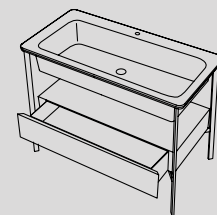

Catino Rettangolare

Vedi collezione / See collection pag. 68

Modelli disponibili
Available models

110 x 58,5 x h83

Catino Rettangolare 110 con cassetto
Catino Rettangolare 110 with drawer