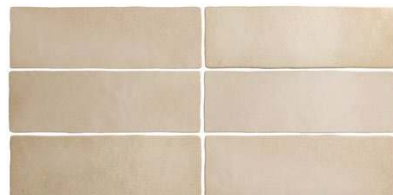

# magma Interiores / Indoor

Pasta Blanca / White Body  
Mate / Matt

Colores / Colours

Formatos / Formats 6,5 x 20 / 2½"x8"

WHITE  
24958 EQ-3

AQUAMARINA  
24966 EQ-3

SAHARA  
24959 EQ-3

SEA BLUE  
24964 EQ-3

AUTUM  
24963 EQ-12

MALACHITE  
24965 EQ-3

CORAL PINK  
24961 EQ-3

GREY STONE  
24960 EQ-3

BURGUNDY  
24967 EQ-3

BLACK COAL  
24962 EQ-3

Piezas especiales \* /  
Special pieces\*

LONDON  
5x20 / 2"x8" EQ-21