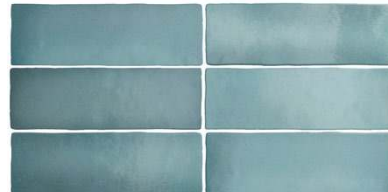

# magma Interiores / Indoor

Pasta Blanca / White Body  
Mate / Matt

Colores / Colours

Formatos / Formats 6,5 x 20 / 2½"x8"

WHITE  
24958 EQ-3

AQUAMARINA  
24966 EQ-3

SAHARA  
24959 EQ-3

SEA BLUE  
24964 EQ-3

AUTUM  
24963 EQ-12

MALACHITE  
24965 EQ-3

CORAL PINK  
24961 EQ-3

GREY STONE  
24960 EQ-3

BURGUNDY  
24967 EQ-3

BLACK COAL  
24962 EQ-3

Piezas especiales \* /  
Special pieces\*

LONDON  
5x20 / 2"x8" EQ-21