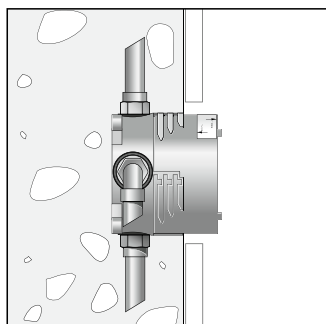

Монтаж с помощью комплекта монтажных профилей