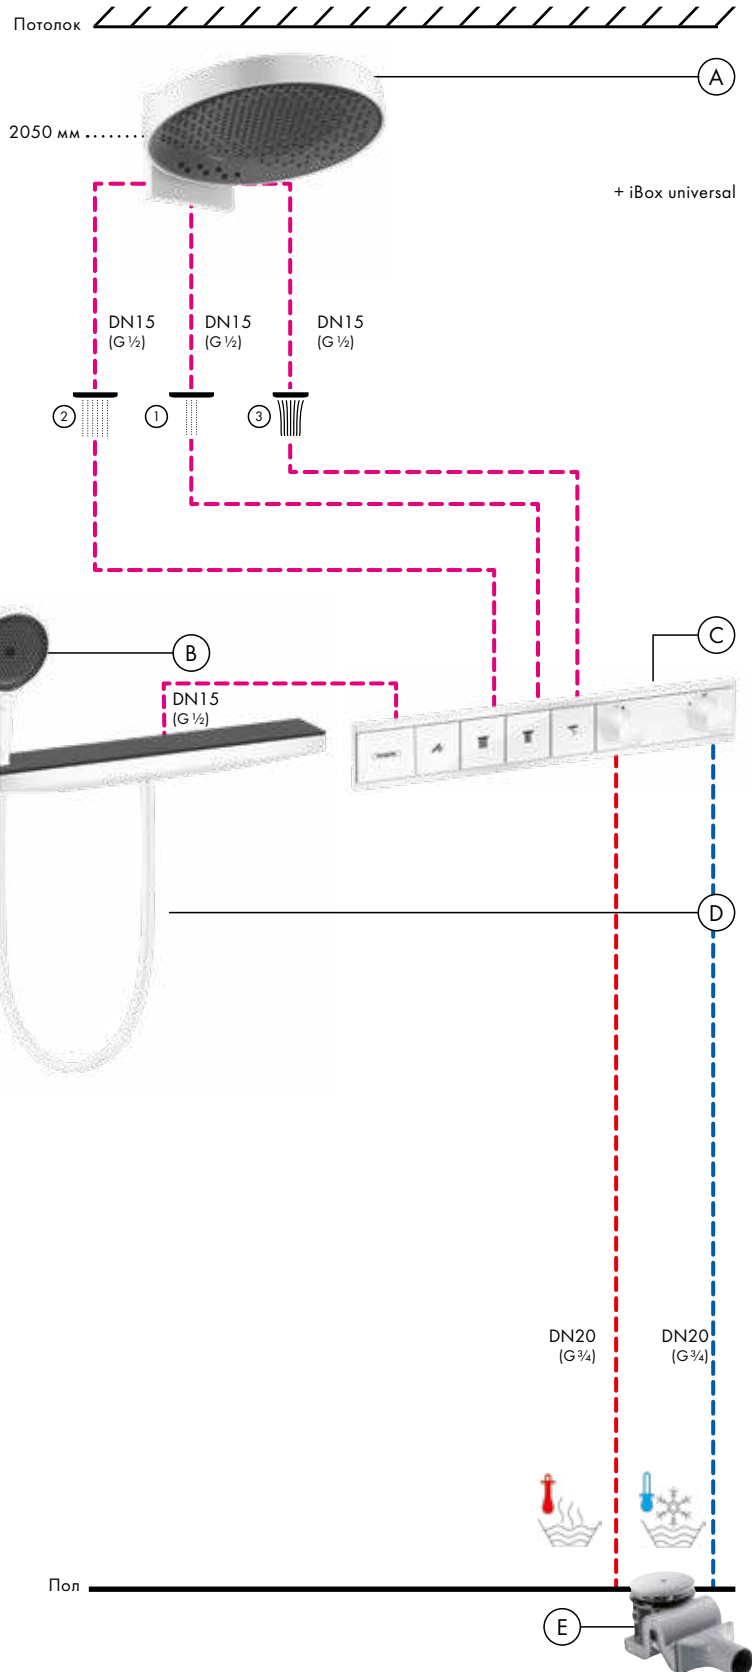

Души

- А** **Rainfinity**
Верхний душ 360 3jet
с настенным креплением
26234, -700
- Скрытая часть iBox universal
01800180
- В** **Rainfinity**
Ручной душ 130 3jet
26864, -700
- Rainfinity**
Настенный держатель
Porter 500 с полкой L
26843, -700
- Д** **Isiflex**
Душевой шланг 125 см
28272, -700
- Е** **Raindrain**
Готовый набор
для слива 90 XXL
60067, -000