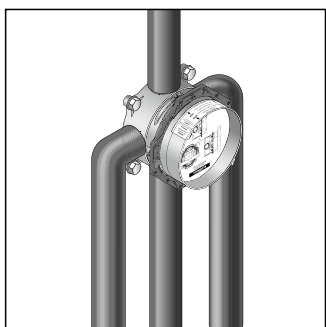

В р и нты уст новки и р змерные чертежи iBox universal

Монтаж на стене