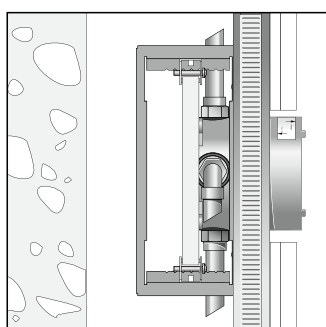

Монтаж на готовых монтажных плитах или готовых ячейках