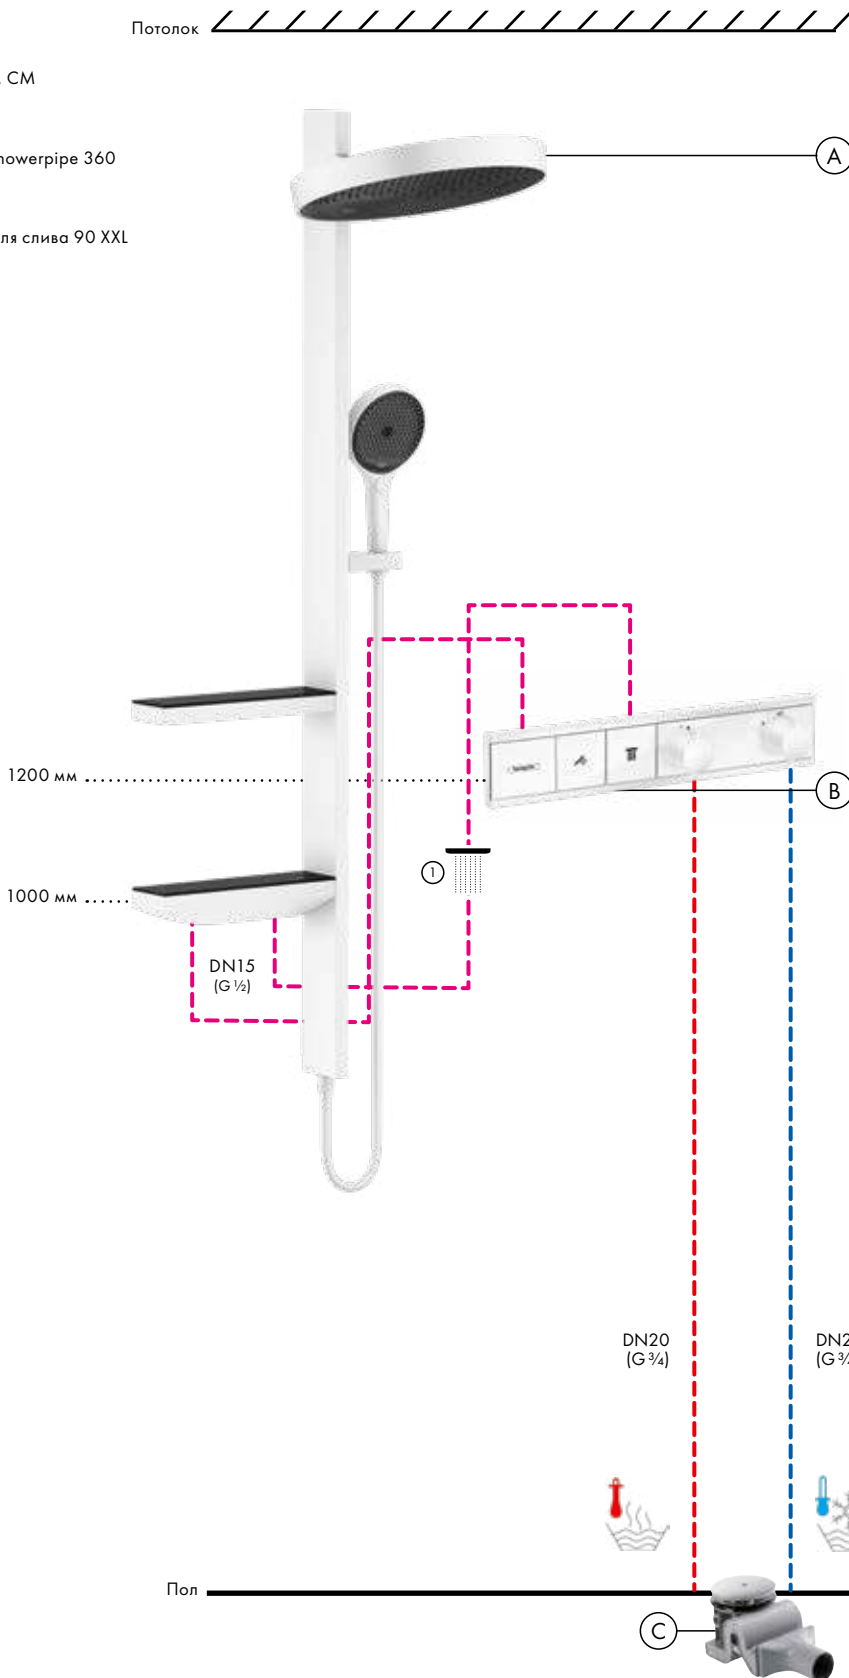

Showerpipe скрытого монт ж :

Термостат RainSelect скрытого монтажа и Rainfinity 360 1jet Showerpipe

Компоненты

Смесители

Ⓑ RainSelect
Термостат для 2 потребителей, СМ
15380, -700

RainSelect

Скрытая часть RainSelect
для 2 потребителей
15310180

Души

Ⓐ Rainfinity
Showerpipe 360, СМ
26842, -700

Rainfinity

Скрытая часть Showerpipe 360
26840180

Ⓒ Raindrain

Готовый набор для слива 90 XXL
60067, -000