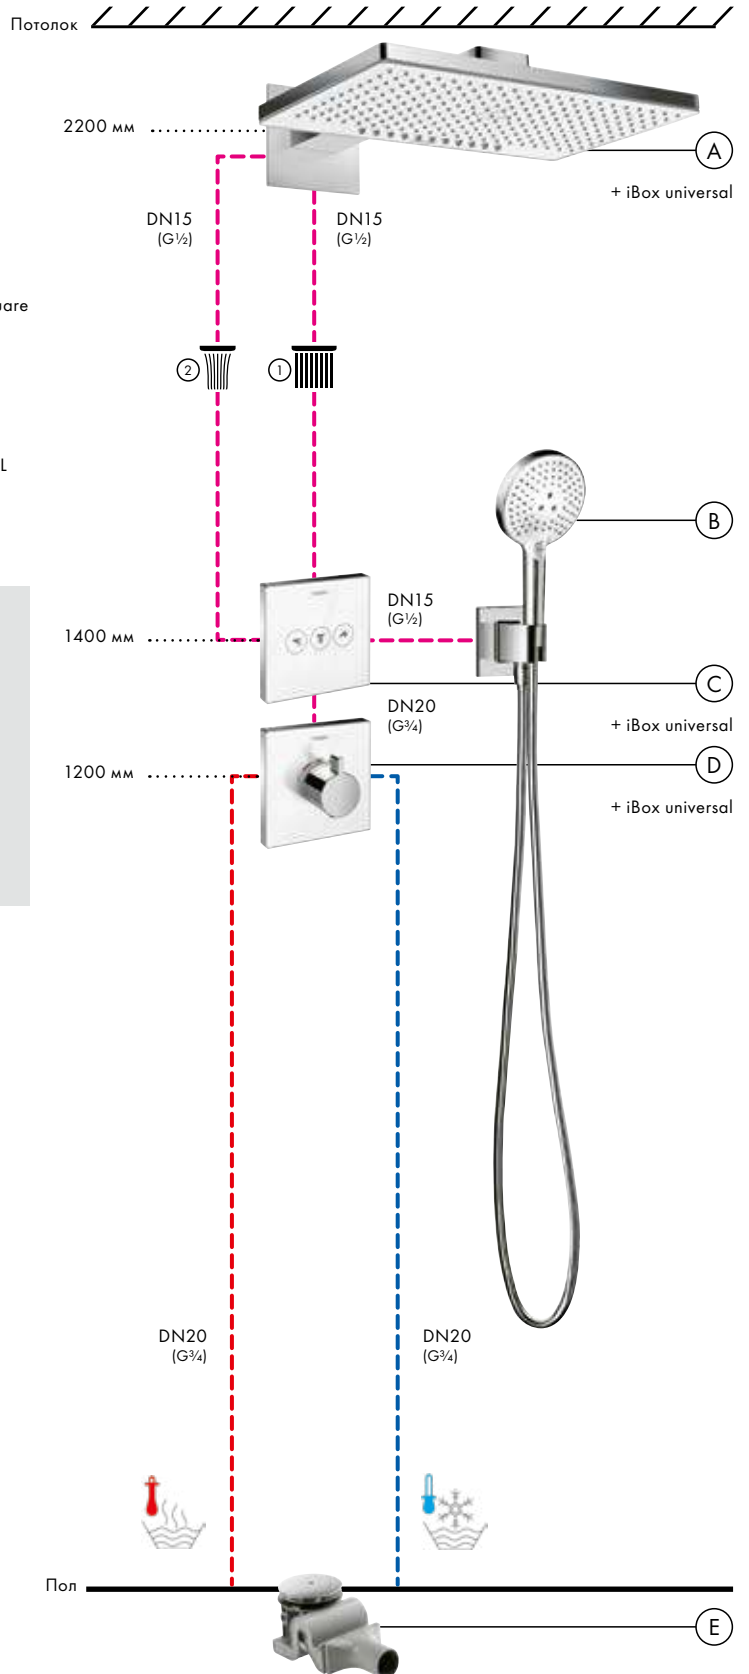

Скрытый монтаж ж, 3 потребителя:

Термостат скрытого монтажа ShowerSelect, верхний душ Rainmaker Select 460 2jet и ручной душ Raindance Select S 120 3jet

Компоненты

Смесители

- **С ShowerSelect Glass**
  Запорный вентиль для 3 потребителей, стеклянный, СМ # 15736, -400
  Скрытая часть iBox universal # 01800180
- **С ShowerSelect Glass**
  Термостат HighFlow, стеклянный, СМ # 15734, -400
  Скрытая часть iBox universal # 01800180

Альтернатива:

ShowerSelect S
Термостат HighFlow, СМ # 15741, -000

ShowerSelect S
Запорный вентиль, для 3 потребителей, СМ # 15745, -000

Isiflex
Душевой шланг 160 см с регулировкой напора # 28248, -000

Души

- **А Rainmaker Select**
  Верхний душ 460 2jet с держателем 46,1 см # 24005, -400
  Скрытая часть iBox universal # 01800180
- **В Raindance Select S**
  Ручной душ 120 3jet # 26530, -400
  FixFit
  Шланговое подключение Square с держателем # 26486, -000
  Isiflex
  Душевой шланг 125 см # 28272, -000
- **Е** Готовый набор для слива 90 XXL # 60067, -000

Альтернатива:

Raindance Rainfall
Верхний душ 180 2jet # 28433, -000

Гр фикр сход воды

Rainmaker Select
Верхний душ 460 2jet с держателем # 24005, -400

Обозн чения

- ① Rain XL
- ② RainStream

Гр фикр сход воды

Raindance Select S
Ручной душ 120 3jet # 26530, -400

Обозн чения

- ① RainAir
- ② Rain
- ③ Whirl