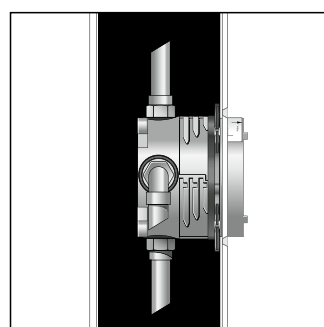

Монтаж на готовых монтажных плитах или готовых ячейках