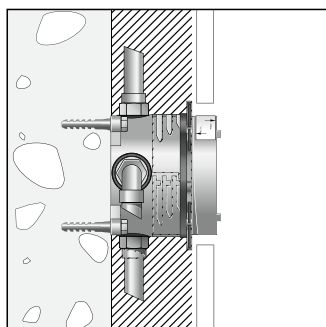

Монтаж перед стеной; здесь с разными прокладками и шурупом-шпилькой М 10