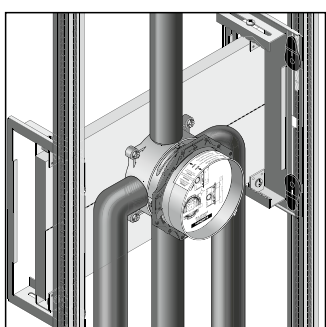

Монтаж на несущей раме