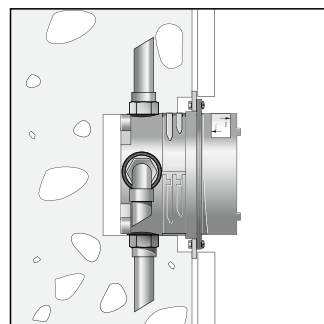

Монтаж с помощью комплекта монтажных профилей