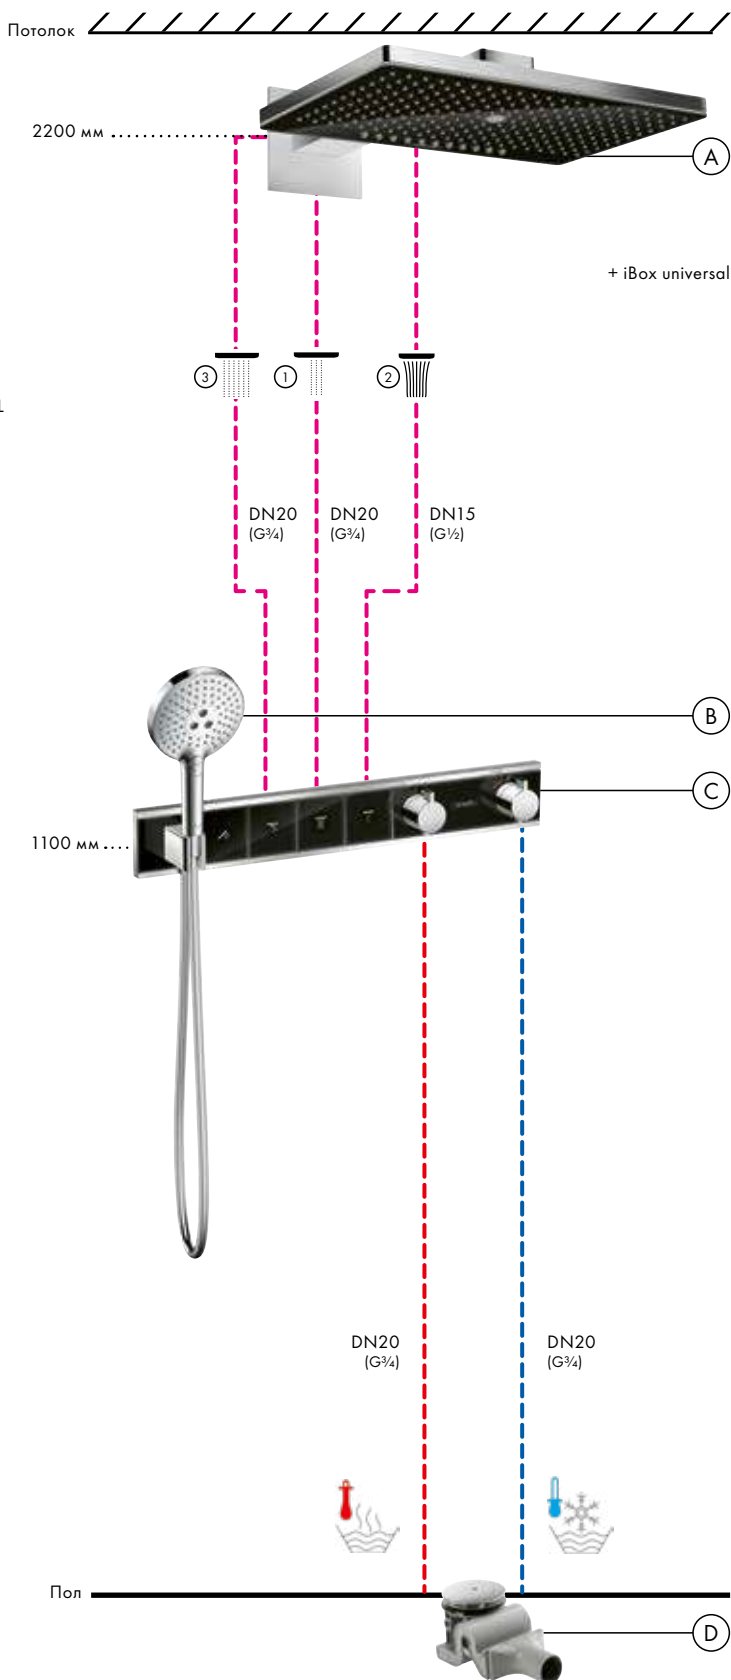

Смесители

- С RainSelect**
 Термостат для 4 потребителей, СМ
 # 15357, -600
 Скрытая часть iBox universal
 # 01800180

Души

- А Rainmaker Select**
 Верхний душ 460 3jet
 с держателем 46,1 см
 # 24007, -600
 Скрытая часть iBox universal
 # 01800180
- В Raindance Select S**
 Ручной душ 120 3jet
 # 26530, -000
- Isiflex**
 Душевой шланг 125 см
 # 28272, -000
- С Raindrain**
 Готовый набор для слива 90 XXL
 # 60067, -000