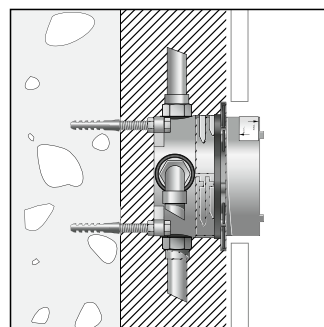

Монтаж перед стеной; здесь с разными прокладками и шурупом-шпилькой М 10