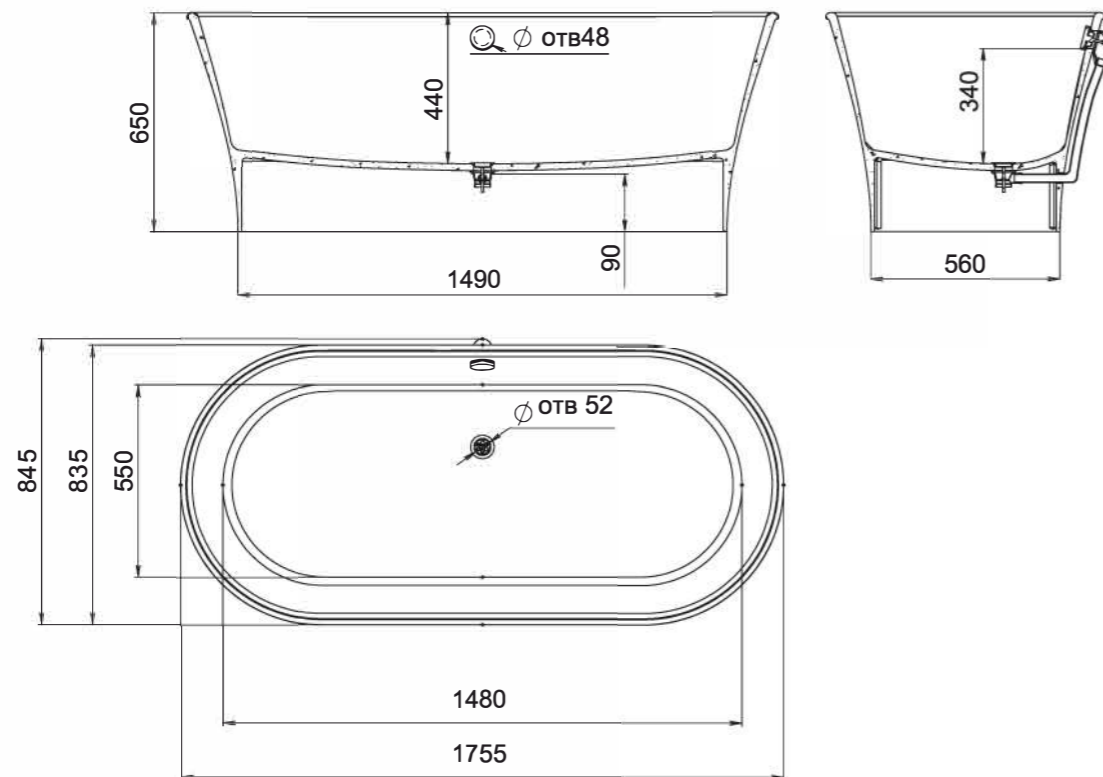

При создании ZOE архитектурное бюро Salini вдохновлялось распутившейся розой — отсюда форма чаши, похожая на бутон. Отдельно стоящая ванна ZOE прекрасно впишется в эмоциональный интерьер ванной комнаты, в которой большое внимание уделяется гармонии линий и форм. Ванна ZOE возвращает в чувственную эпоху романтизма и подходит тем, кто желает привнести в ежедневные ритуалы немного волшебства. Плавные изгибы и мягкая округлая форма спинок не только влияют на визуальное наслаждение, но и создают пространство для максимальной психологической и физической релаксации.