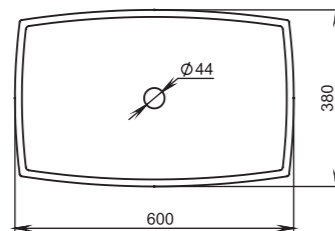

GLORIA

304

Размеры:
600x380x150

Материал:
S-Stone
Вес:
13 кг