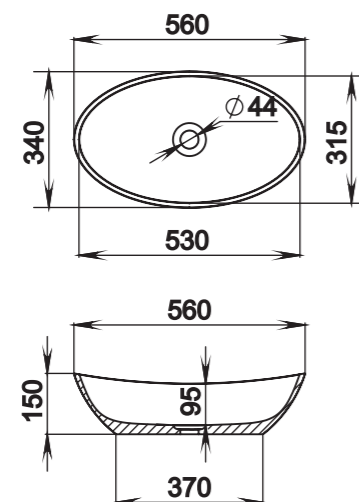

CALLISTA

103

Размеры:
575x350x85

Материал:
S-Sense / S-stone
Вес:
7 кг