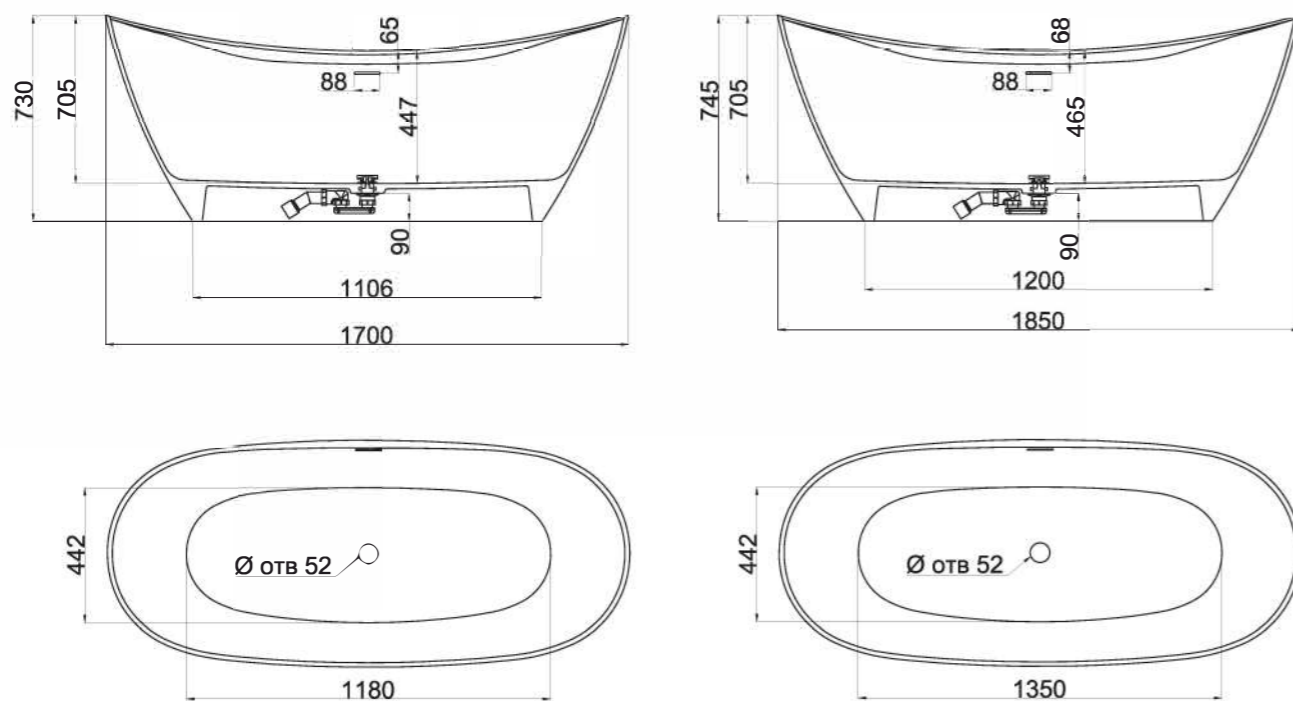

Большая изысканная отдельно стоящая, ставшая культовой ванна, одна из самых крупных по глубине и внутренней вместимости. В ней можно принимать ванну вдвоём — размер чаши позволяет разместиться с максимальным комфортом. Архитектурное бюро специально разработало дизайн чаши таким образом, чтобы на бортики ванны можно было удобно положить руки. Невероятно удобная внутри, она мгновенно настраивает на расслабление и отдых. В ванной прямое длинное широкое дно и высокие бортики, поэтому она подойдёт тем, у кого рост или комплекция больше среднего.