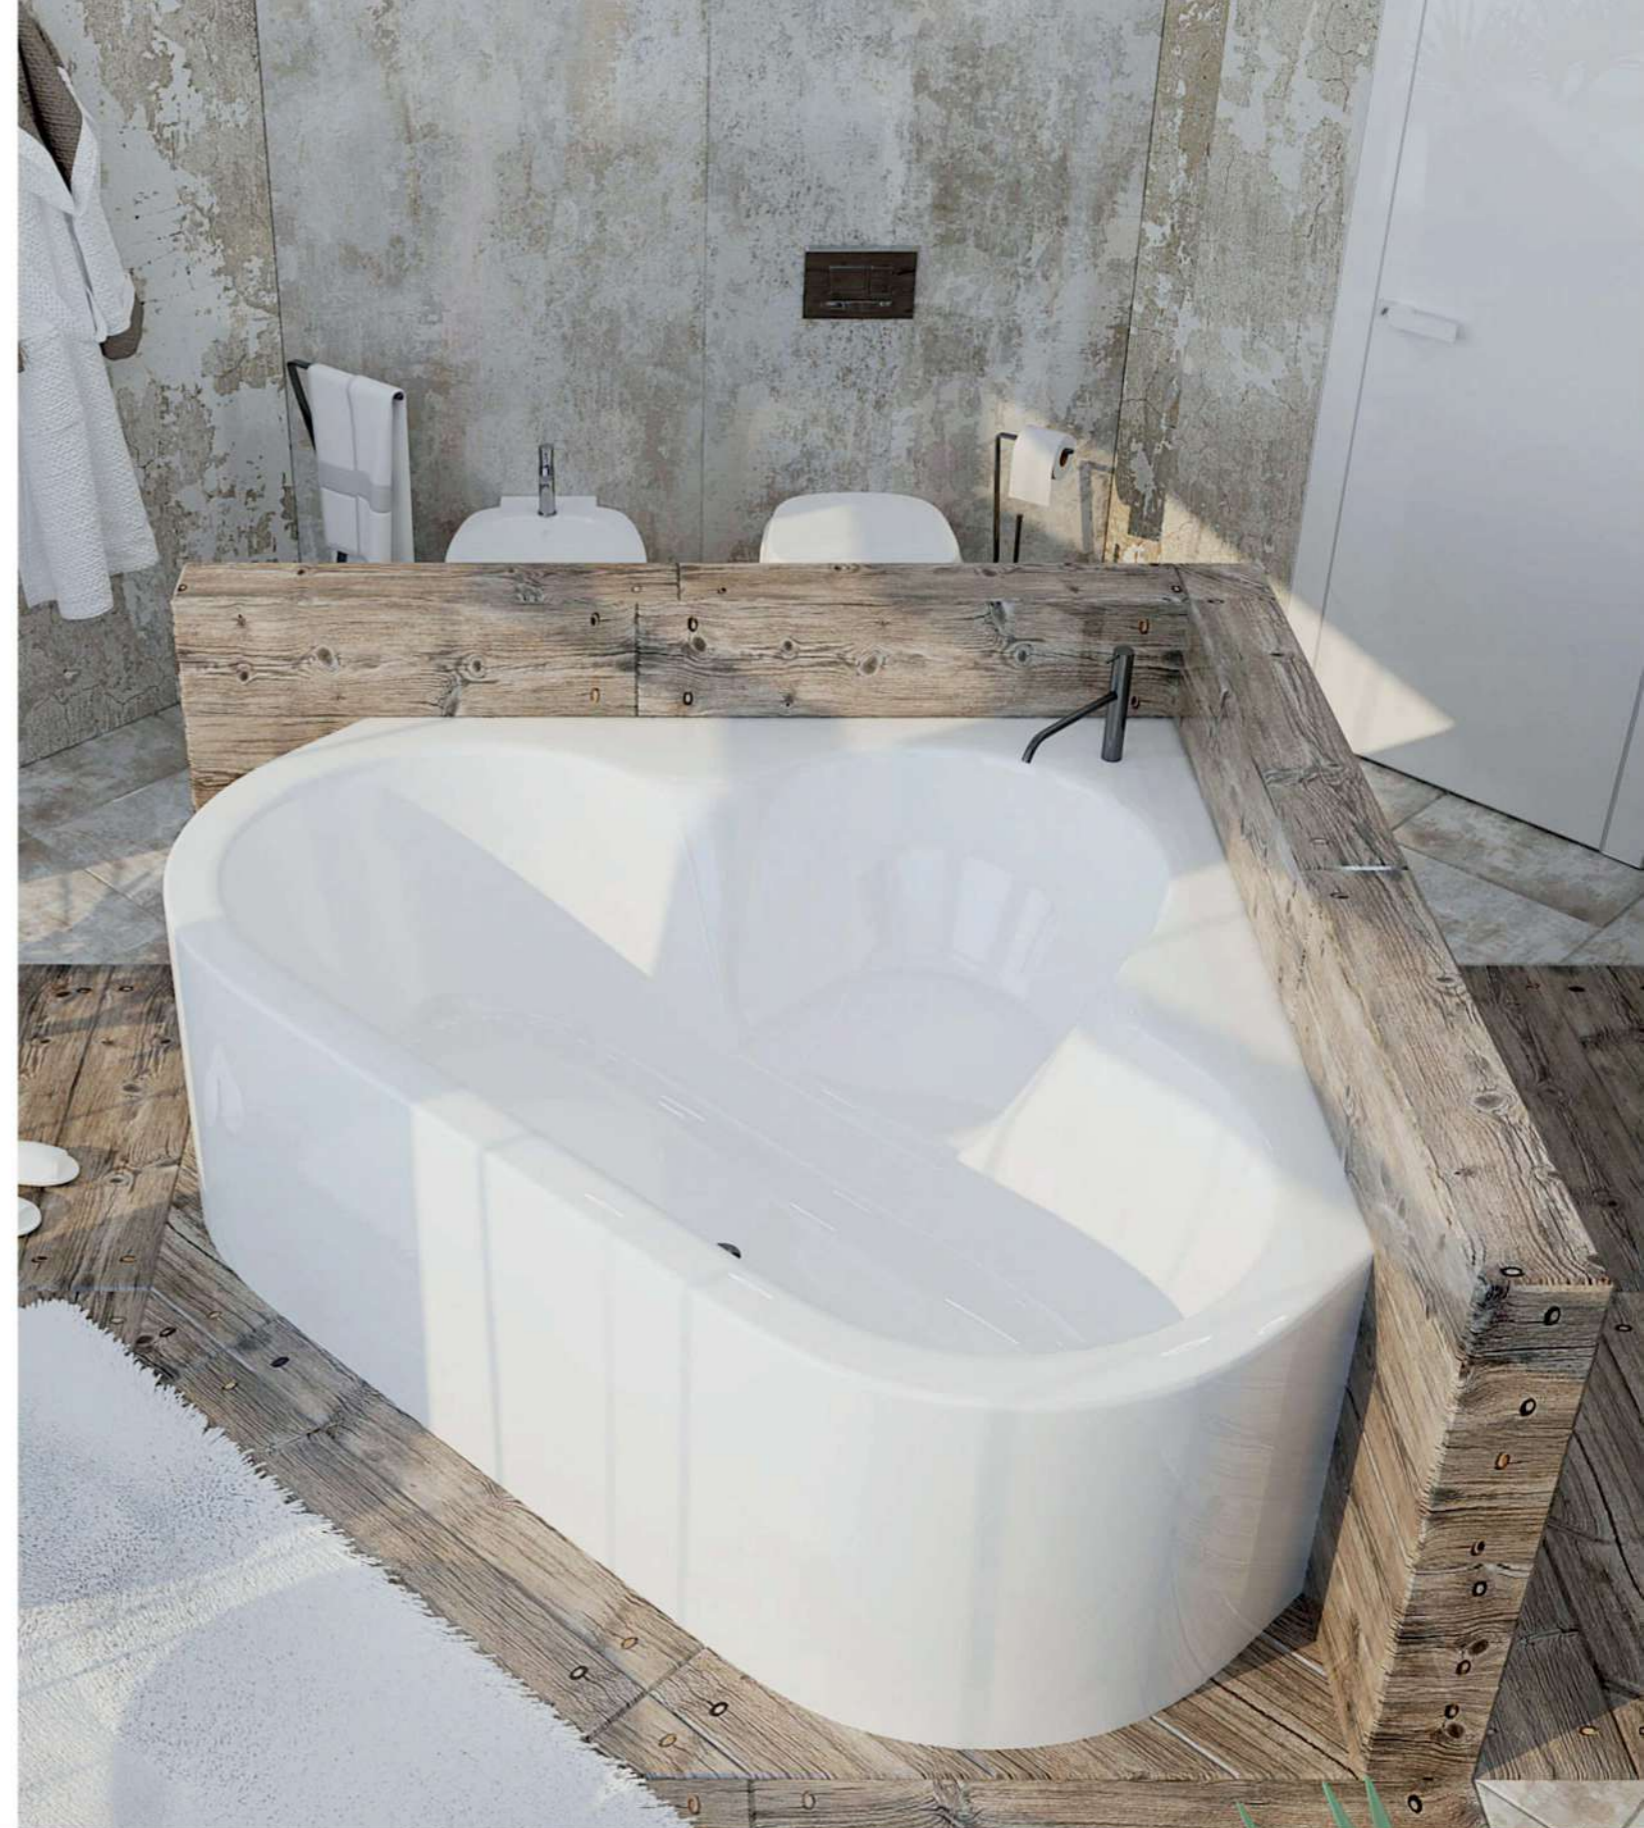

# GIADA

**Размеры:**  
1650x800x650

GIADA — практичная пристенная ванна. За счёт небольшой длины 160 см она занимает мало места, но при этом в ней много внутреннего пространства. Его создает расширенная чаша с небольшим углом наклона спинок. На бортиках возле стены достаточно пространства для размещения косметики. GIADA — это элегантная простота линий и бескомпромиссный комфорт внутреннего пространства ванны. GIADA выбирают те, кто предпочитает в ванной сидеть, а не лежать. Идеально подходит для купания детей благодаря глубине и прямому дну.

# IGINA

**Размеры:**  
2000x1670x650

Угловая ванна IGINA — это современный дизайн, каждая линия которого направлена на практичность и удобство. У ванны IGINA огромное внутреннее пространство, при этом она достаточно компактная за счёт угловой формы и не занимает много места. Её форма — нечто большее, чем стремление отличаться. Архитектурное бюро Salini разработало технически совершенную и простую в эксплуатации ванну.

В углу ванны расположена приподнятая поверхность, на которой можно комфортно сидя принимать душ. В глубокой части чаши можно вытянуть ноги и удобно опереться на покатую спинку. На бортиках ванны много места для того, чтобы разместить все душевые принадлежности, косметику и бокал шампанского.