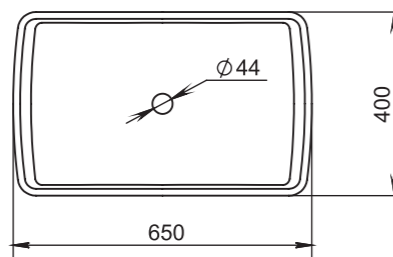

GLORIA

312

Размеры:
650x400x145

Материал:
S-Stone
Вес:
13 кг