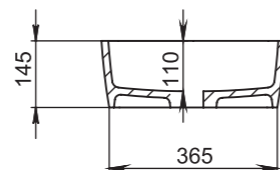

GLORIA

312

Размеры:
650x400x145

Материал:
S-Stone
Вес:
13 кг