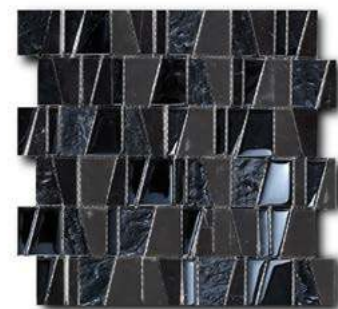

Coolidge

Boston

Размер листа: 300*300 мм
Кратность кор.: 1,0 м2
Кратность листа: 0,091 м2
Листов в коробке: 11 шт.