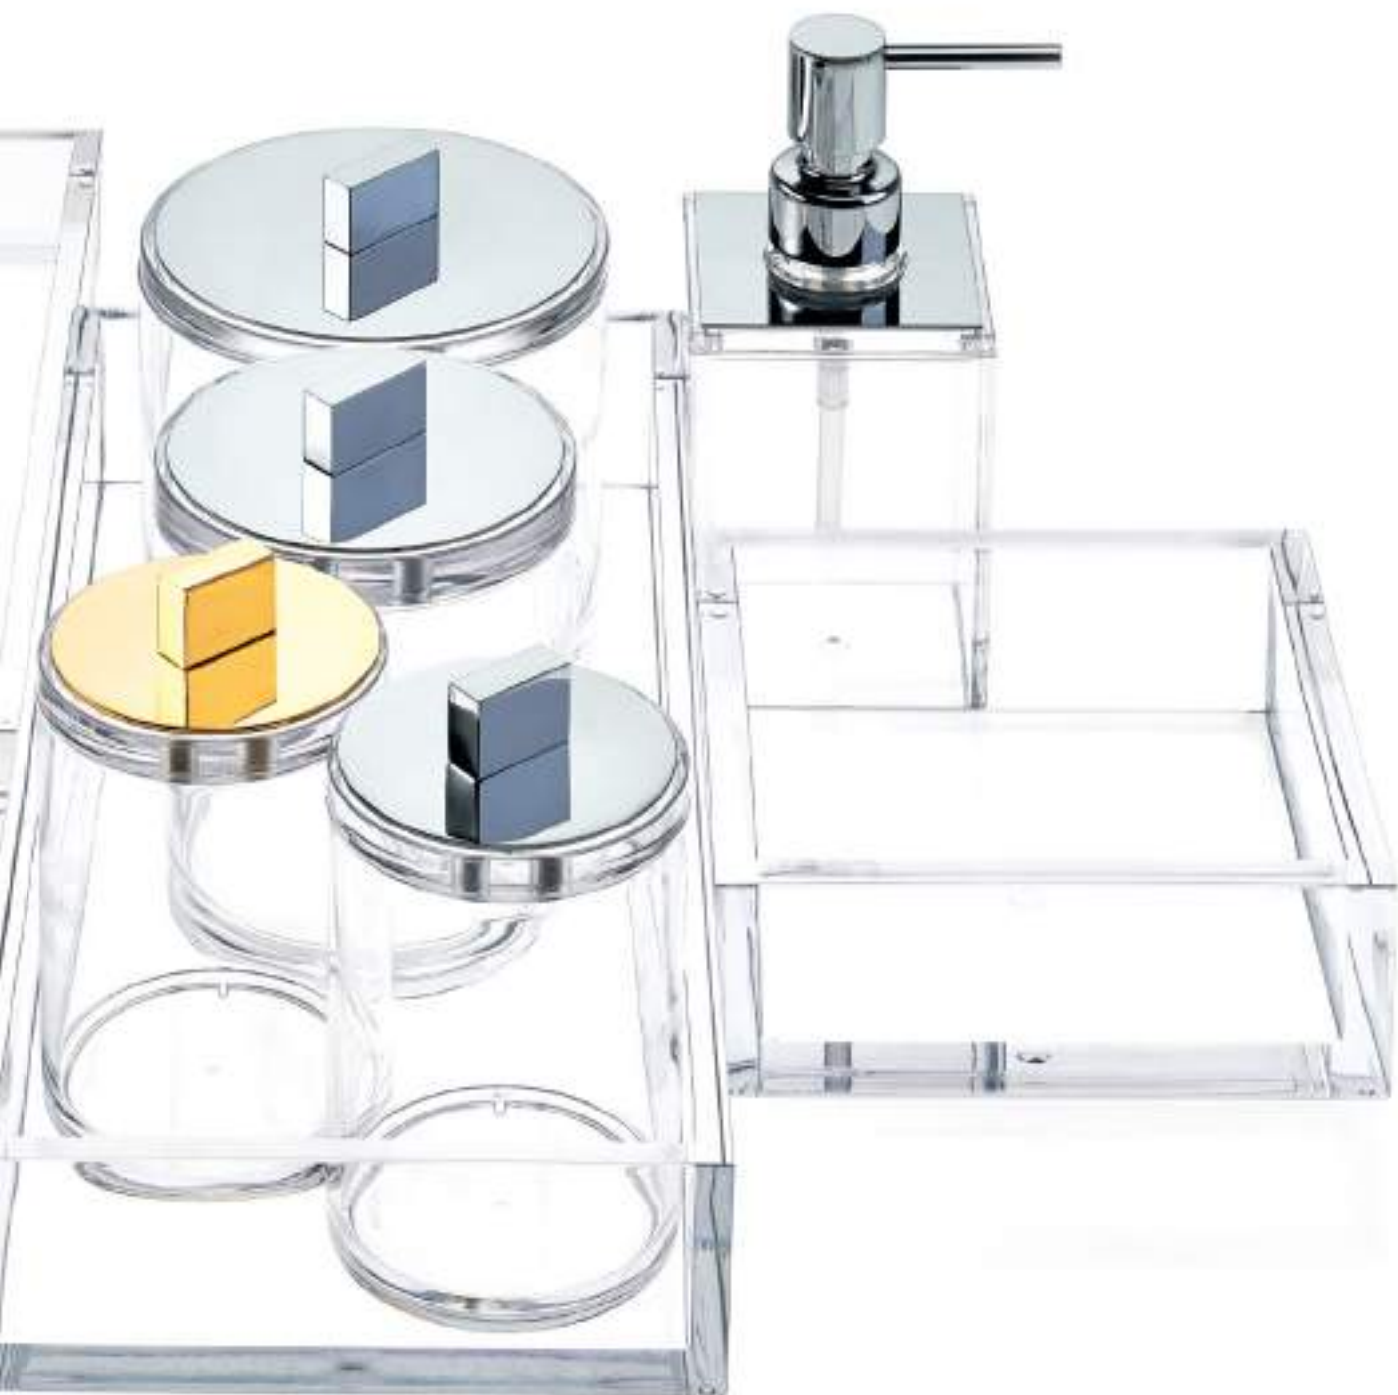

DW 6350

12 cm [H] . Ø 10 cm

alle / all:
Porzellan Weiß / Porcelain white
mit Chrom / with Chrome
mit Gold / with Gold

ACRYL / ACRYLIC

TABLETT /
TRAY

SKY TAB Q
5 x 15 x 15 cm
[H . B . T / H . W . D]
Quadratisch / Square