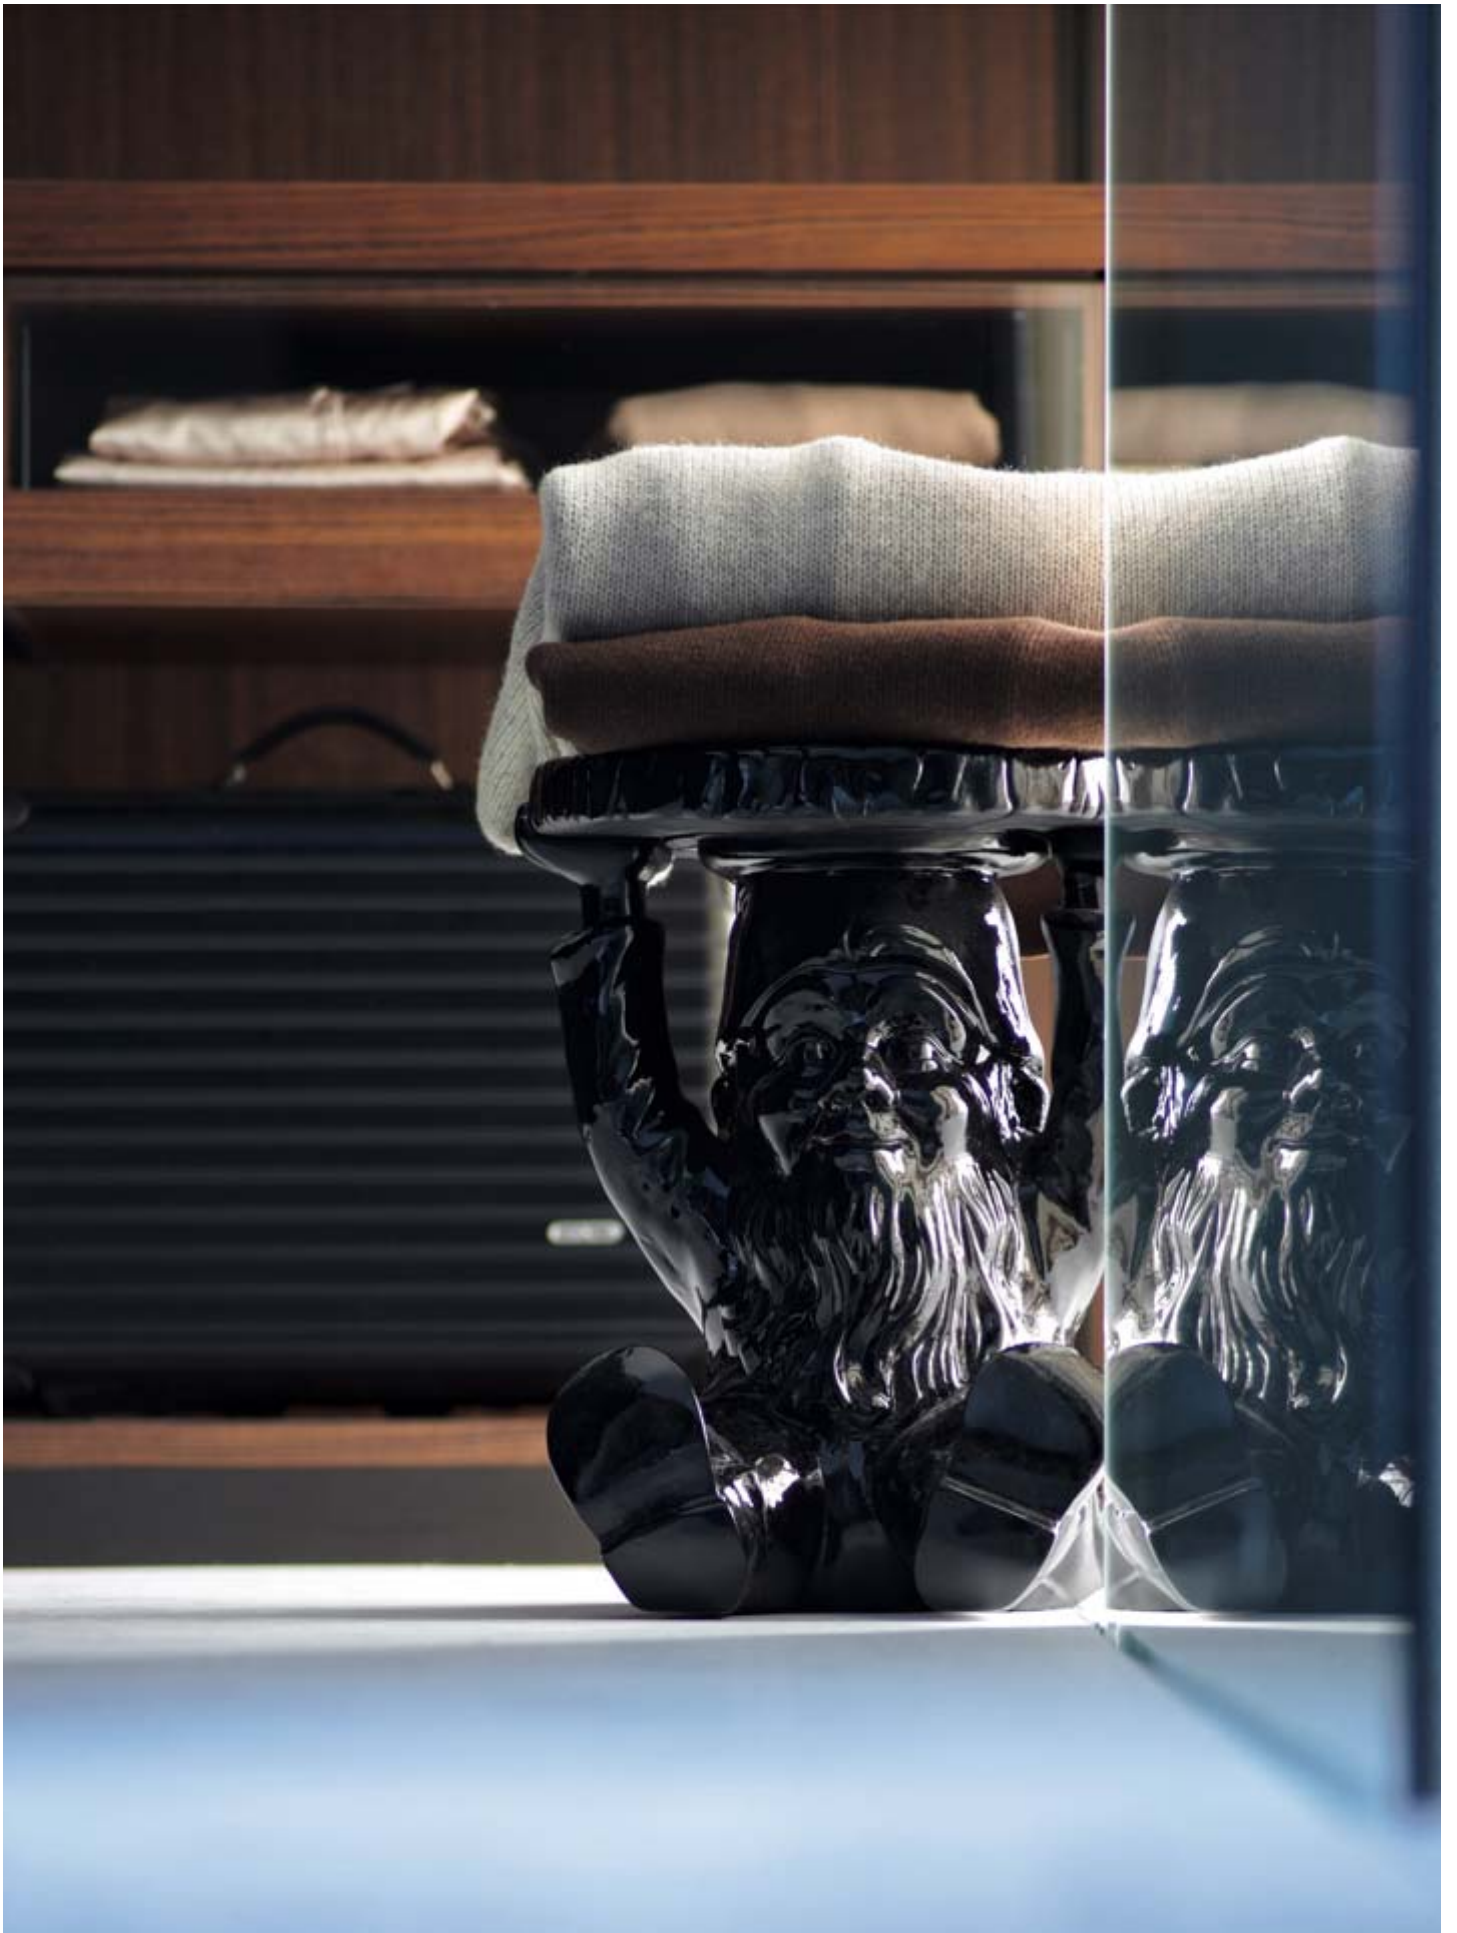

Простое передвижение душевых модулей изменяет угол струи, позволяя с комфортом пользоваться душем людям любого роста.

Исполняя персональные пожелания: душевой модуль на потолке становится верхним душем, а на стене – душем для зоны плеч или большой боковой форсункой.