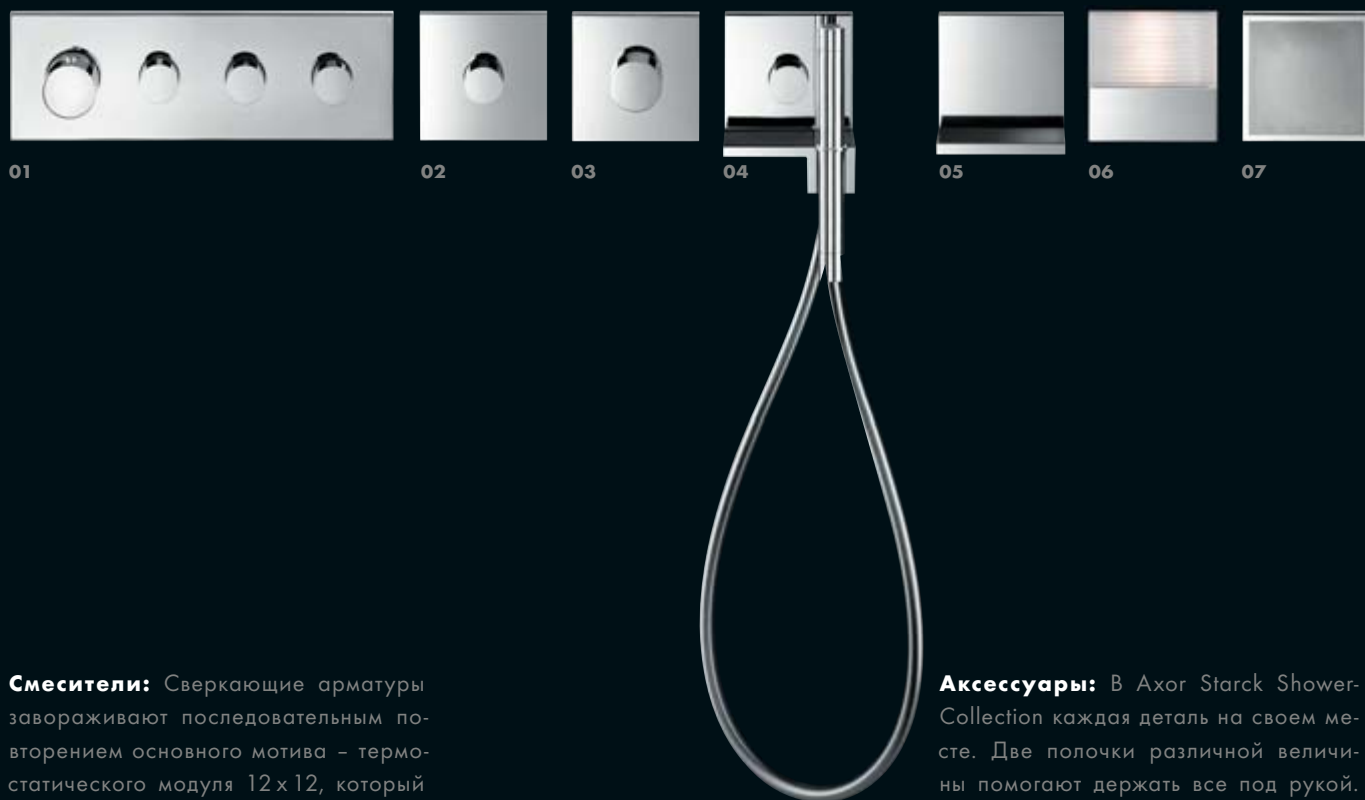

Смесители: Сверкающие арматуры завораживают последовательным повторением основного мотива – термостатического модуля 12 x 12, который на элегантный манер объединен с запорными вентилями. А дальше каждый может выбирать и комбинировать на свой вкус. Особый шик: ручной душ со встроенным запорным вентилем.