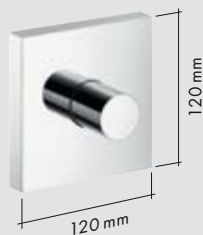

запорный вентиль,
скрытый монтаж
120 x 120 мм
наружная часть # **10972000**