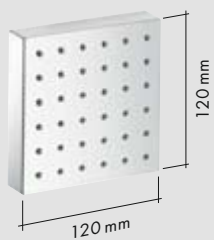

Души

душевой модуль
120 x 120 мм
наружная часть # **28491000**

Продукты из коллекции Axor Starck ShowerCollection. За более полной информацией обращайтесь к местному дилеру Axor.

Использовать воду дважды – это правильно и выгодно. Информацию по переработке воды из душа в системе PONTOS AquaCycle вы найдете в интернете по адресу www.pontos-aquacycle.com