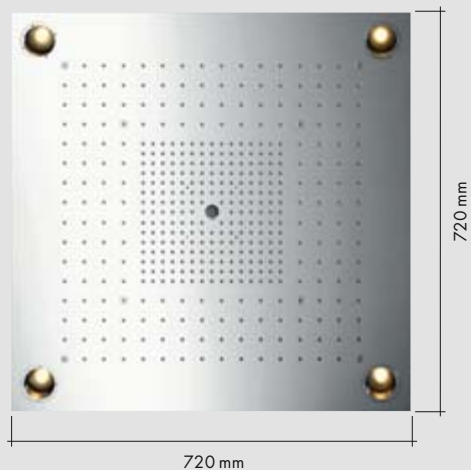

Души

Продукты из коллекции Axor Starck ShowerCollection. За более полной информацией обращайтесь к местному дилеру Axor.

Использовать воду дважды – это правильно и выгодно. Информацию по переработке воды из душа в системе PONTOS AquaCycle вы найдете в интернете по адресу www.pontos-aquacycle.com