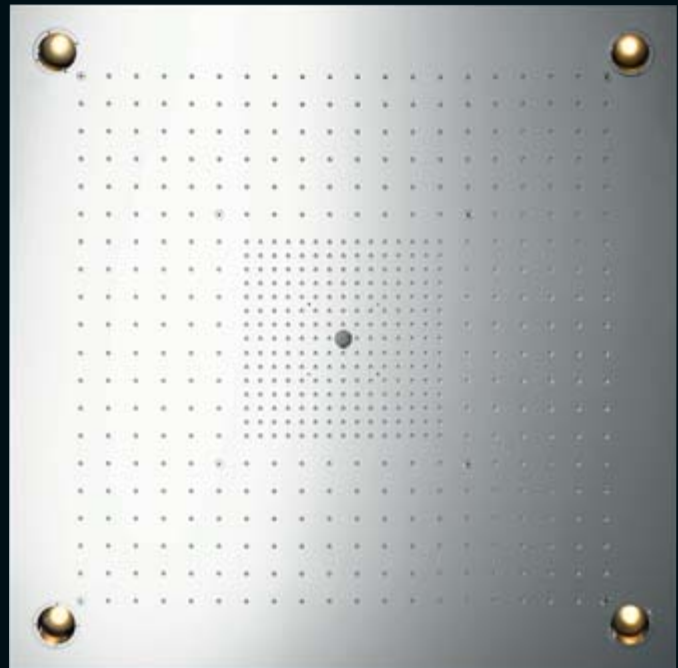

10

Души: Вода в квадрате – душевой модуль размером 12 x 12 см в качестве верхнего душа, душа для зоны плеч или боковой форсунки. Четкая геометрия форм и сверкающая полированная сталь придают роскошный вид любому пространству. Два размера и три вида струи, а также опциональная подсветка – с ShowerHeaven концентрируетесь только на ваших ощущениях в душе.