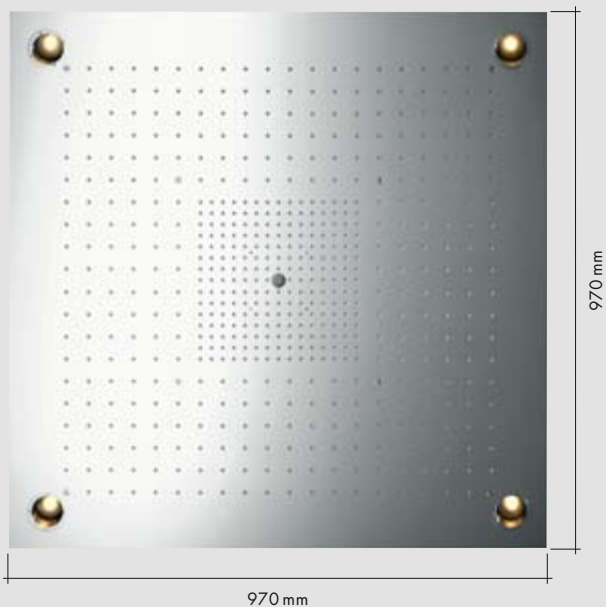

Души

Продукты из коллекции Axor Starck ShowerCollection. За более полной информацией обращайтесь к местному дилеру Axor.

Использовать воду дважды – это правильно и выгодно. Информацию по переработке воды из душа в системе PONTOS AquaCycle вы найдете в интернете по адресу www.pontos-aquacycle.com