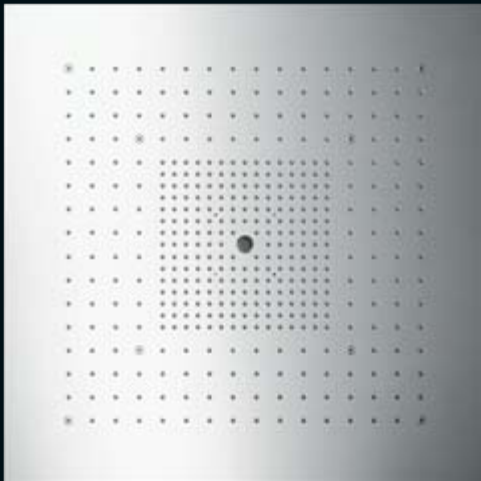

- 01 термостатический модуль
- 02 запорный вентиль
- 03 перекл. вентиль Trio/Quattro
- 04 модуль ручного душа
- 05 полочка
- 06 модуль подсветки
- 07 модуль колонок
- 08 душевой модуль
- 09 ShowerHeaven 720 x 720 мм
- 10 ShowerHeaven 970 x 970 мм

09