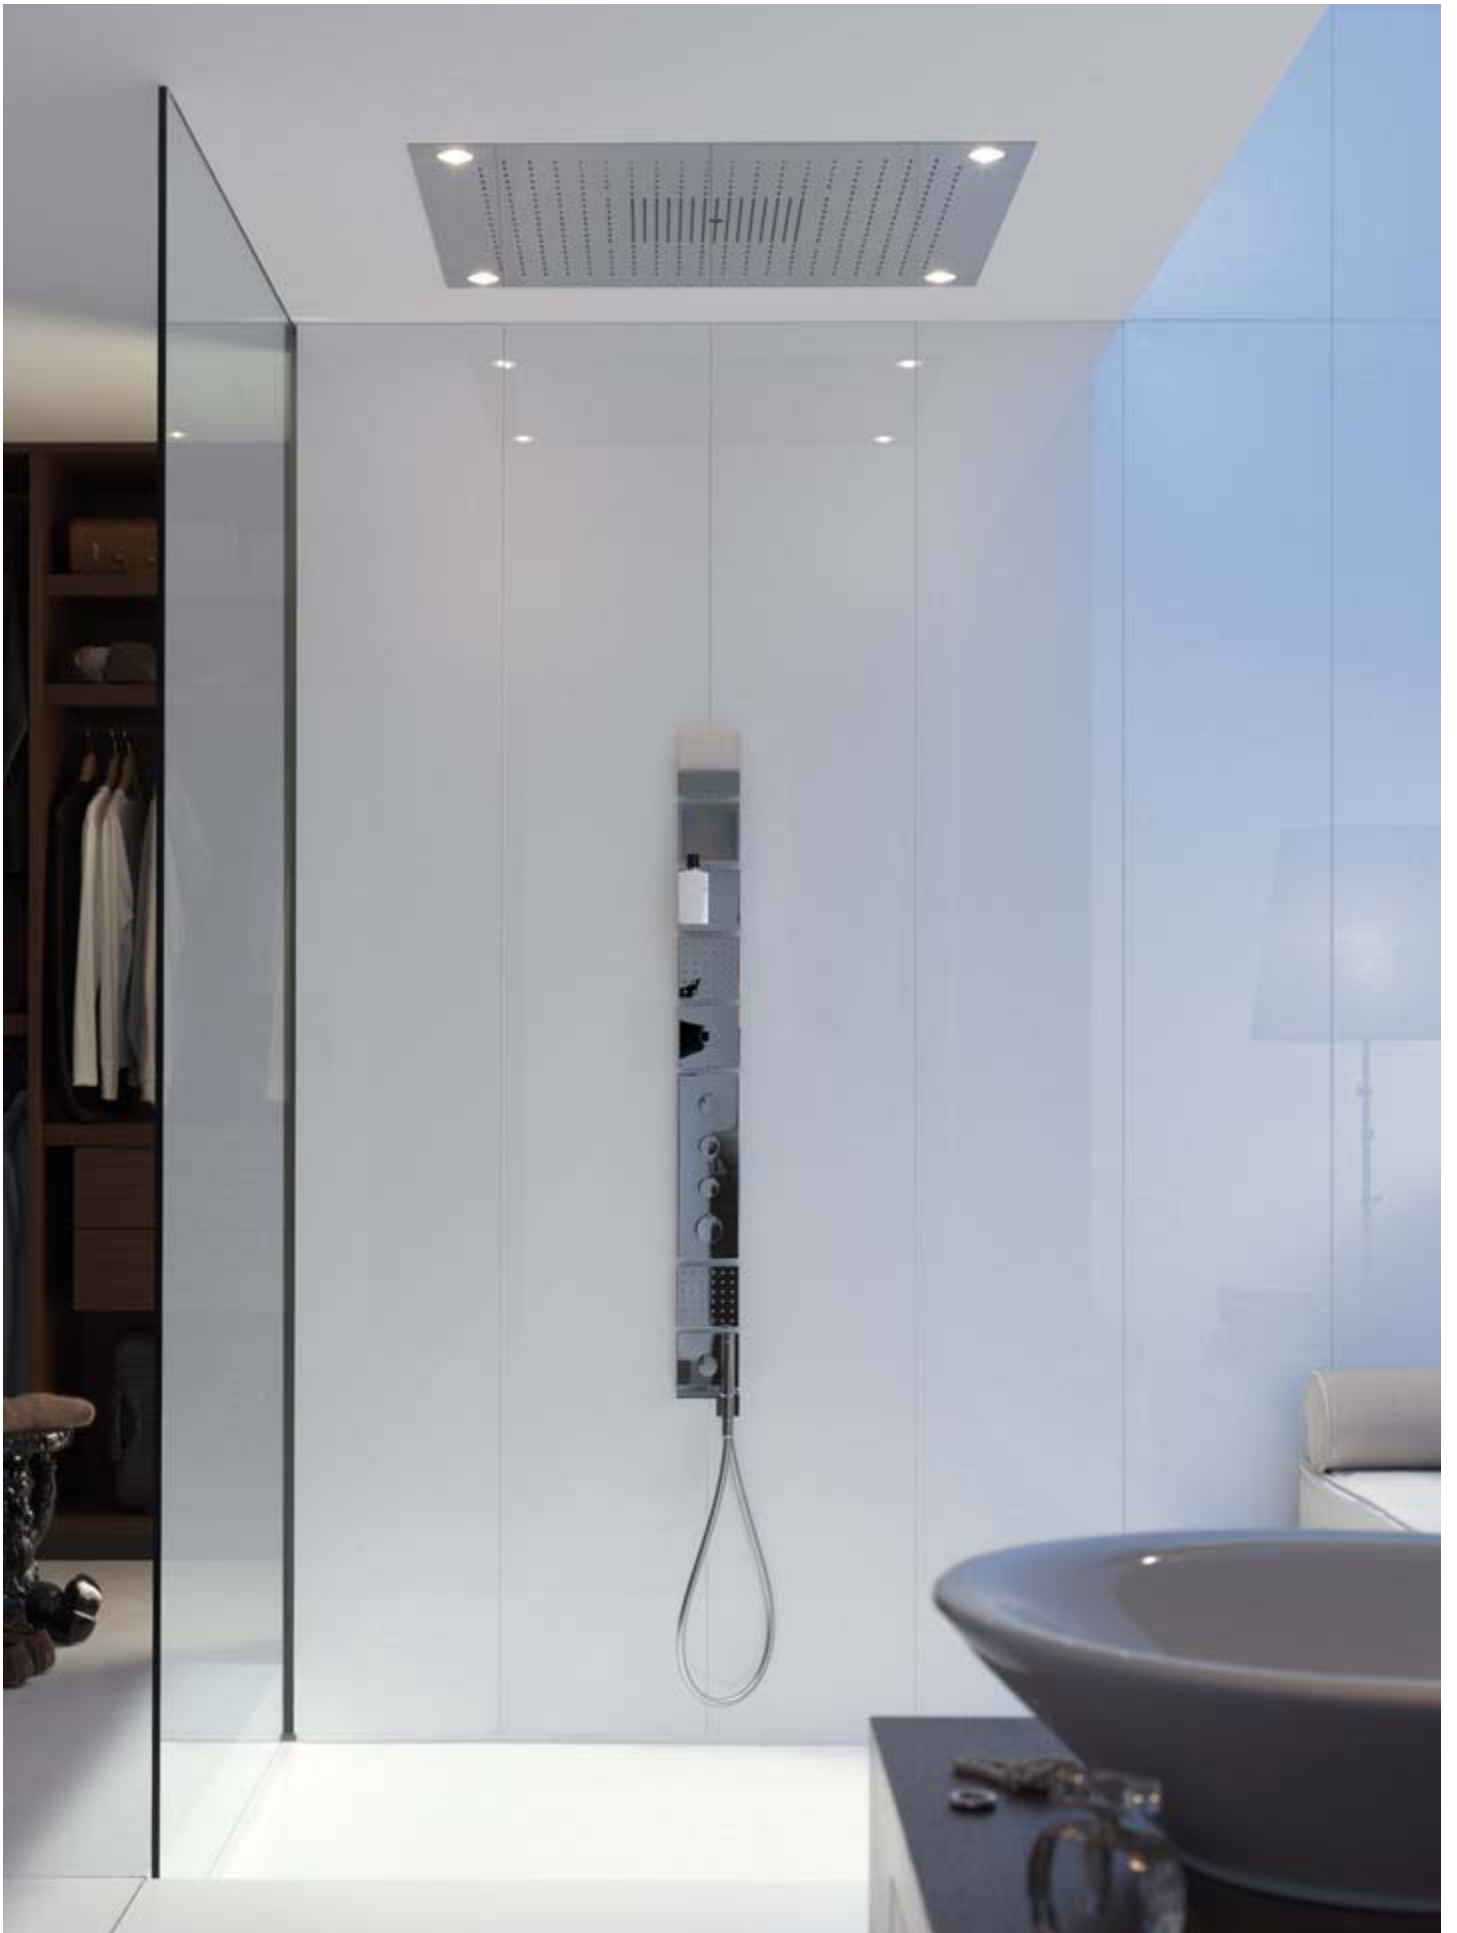

- 01 термостатический модуль
- 02 запорный вентиль
- 03 перекл. вентиль Trio/Quattro
- 04 модуль ручного душа
- 05 полочка
- 06 модуль подсветки
- 07 модуль колонок
- 08 душевой модуль
- 09 ShowerHeaven 720 x 720 мм
- 10 ShowerHeaven 970 x 970 мм

08

09

10

Души: Вода в квадрате – душевой модуль размером 12 x 12 см в качестве верхнего душа, душа для зоны плеч или боковой форсунки. Четкая геометрия форм и сверкающая полированная сталь придают роскошный вид любому пространству. Два размера и три вида струи, а также опциональная подсветка – с ShowerHeaven концентрируетесь только на ваших ощущениях в душе.

ShowerHeaven с тремя типами струи – это изысканные ощущения под душем. Разные струи можно комбинировать или включать по-отдельности.

Идеальный квадрат, выполненный с точностью до миллиметра. Строго линейное расположение модулей выглядит особенно благородно и элегантно – и стилистически выверено, вплоть до последней детали.

Простое передвижение душевых модулей изменяет угол струи, позволяя с комфортом пользоваться душем людям любого роста.

Исполняя персональные пожелания: душевой модуль на потолке становится верхним душем, а на стене – душем для зоны плеч или большой боковой форсункой.