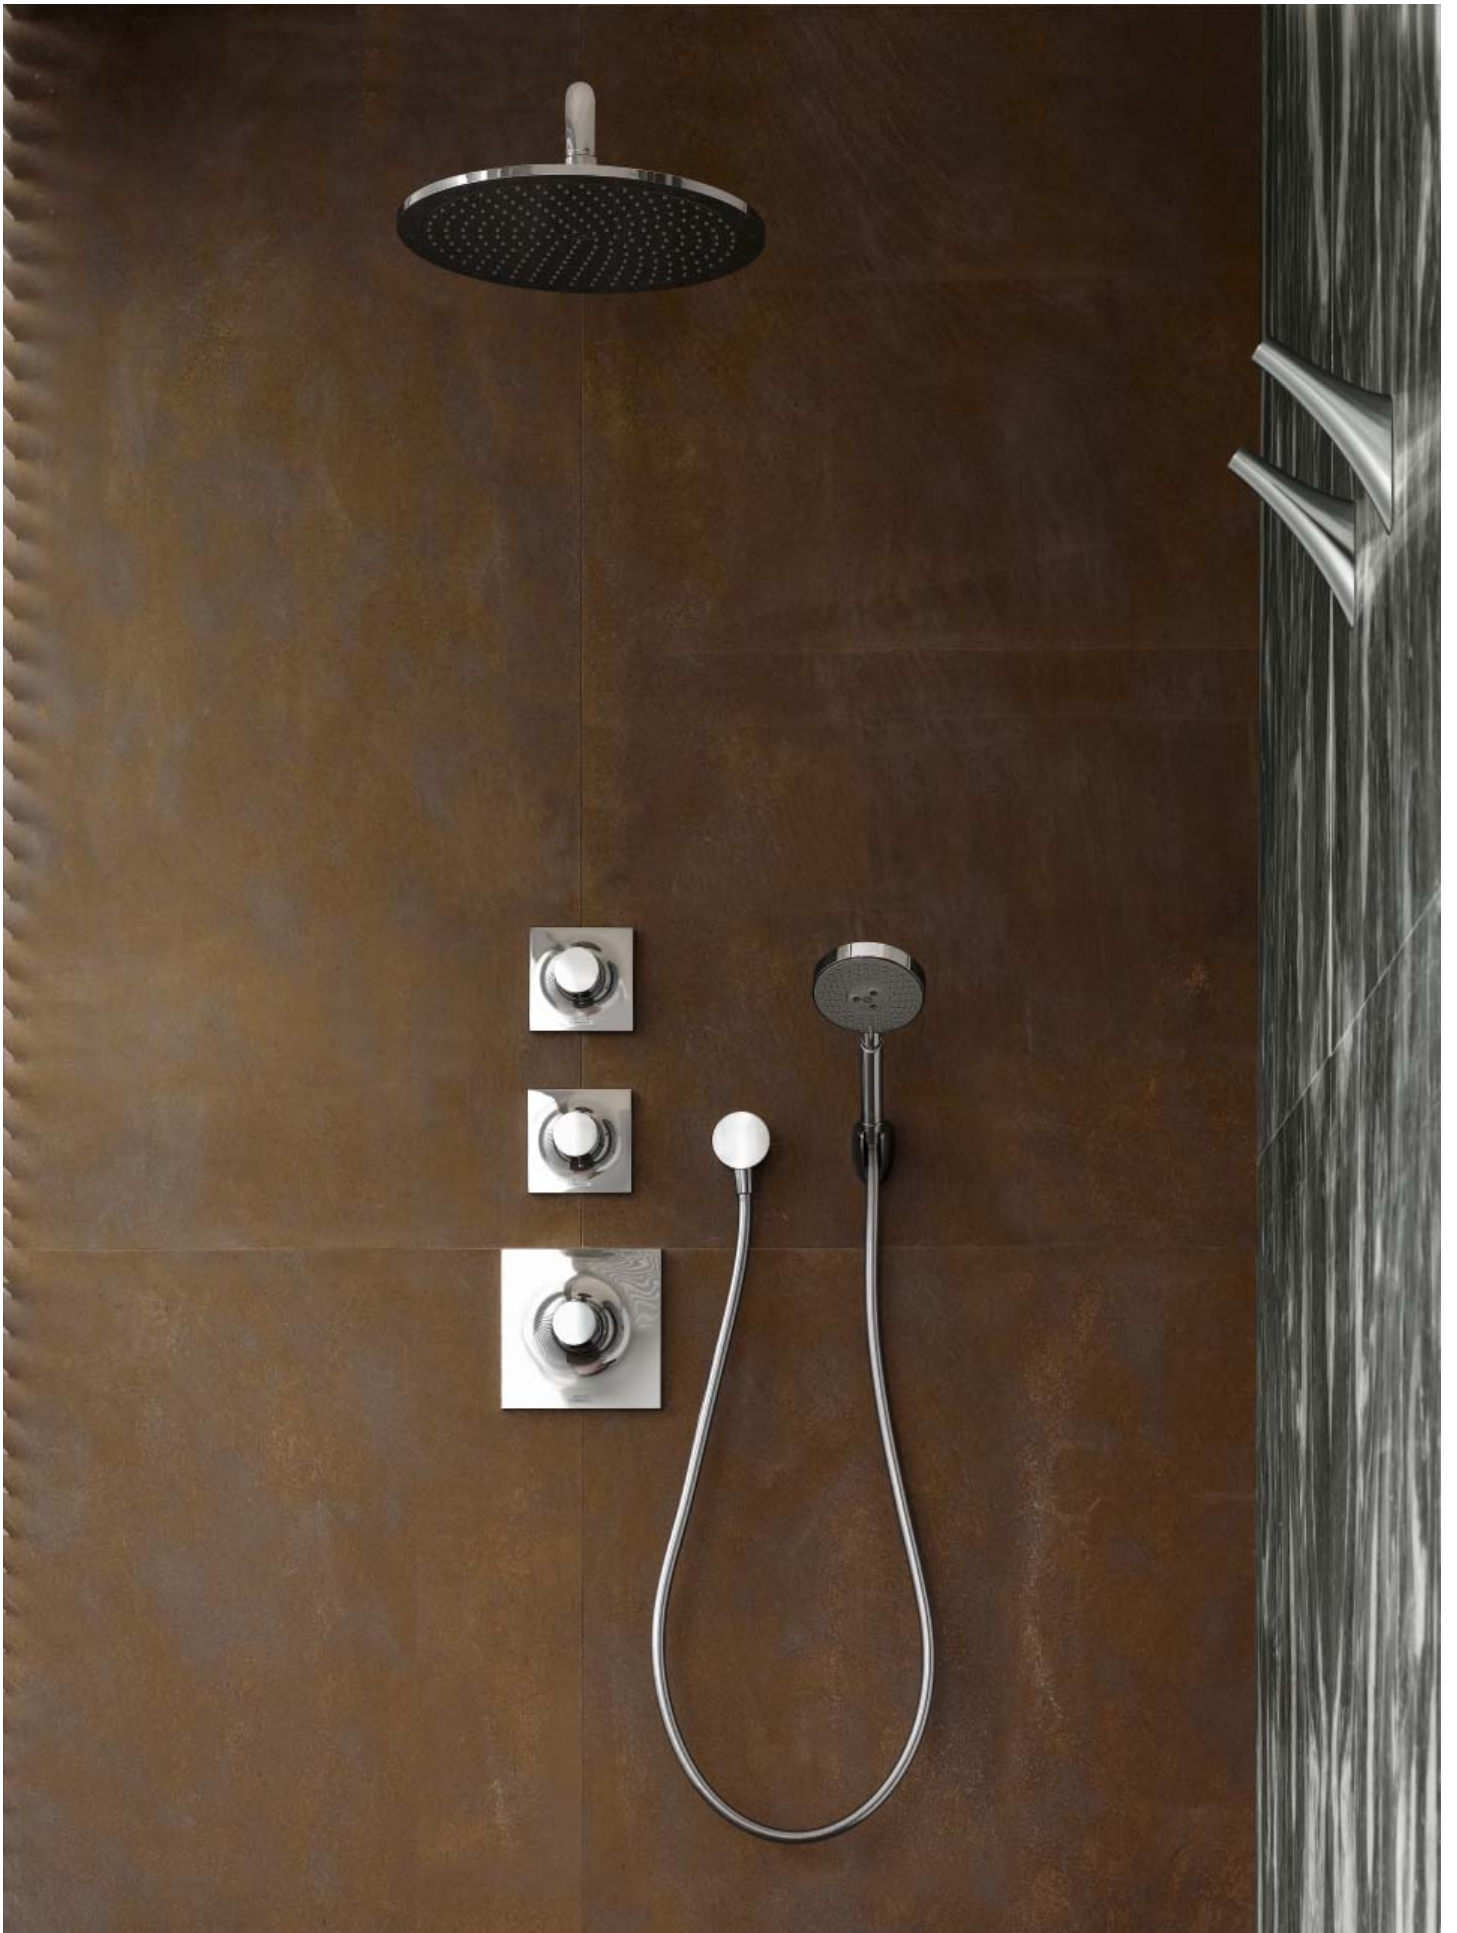

Мы внимательно отнеслись к каждой детали для принятия душа в рамках новой эстетики Axor Massaud. Скрытый термостат объединяет филигранность окружности и четкую геометрию квадрата. А элегантные отражения придают новый акцент.