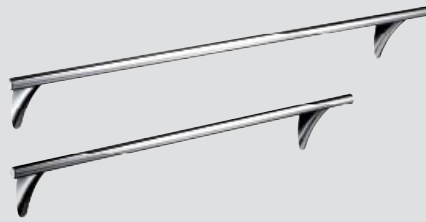

Аксессуары

полотенцедержатель 600 мм
42260, -000

полотенцедержатель 800 мм
42280, -000