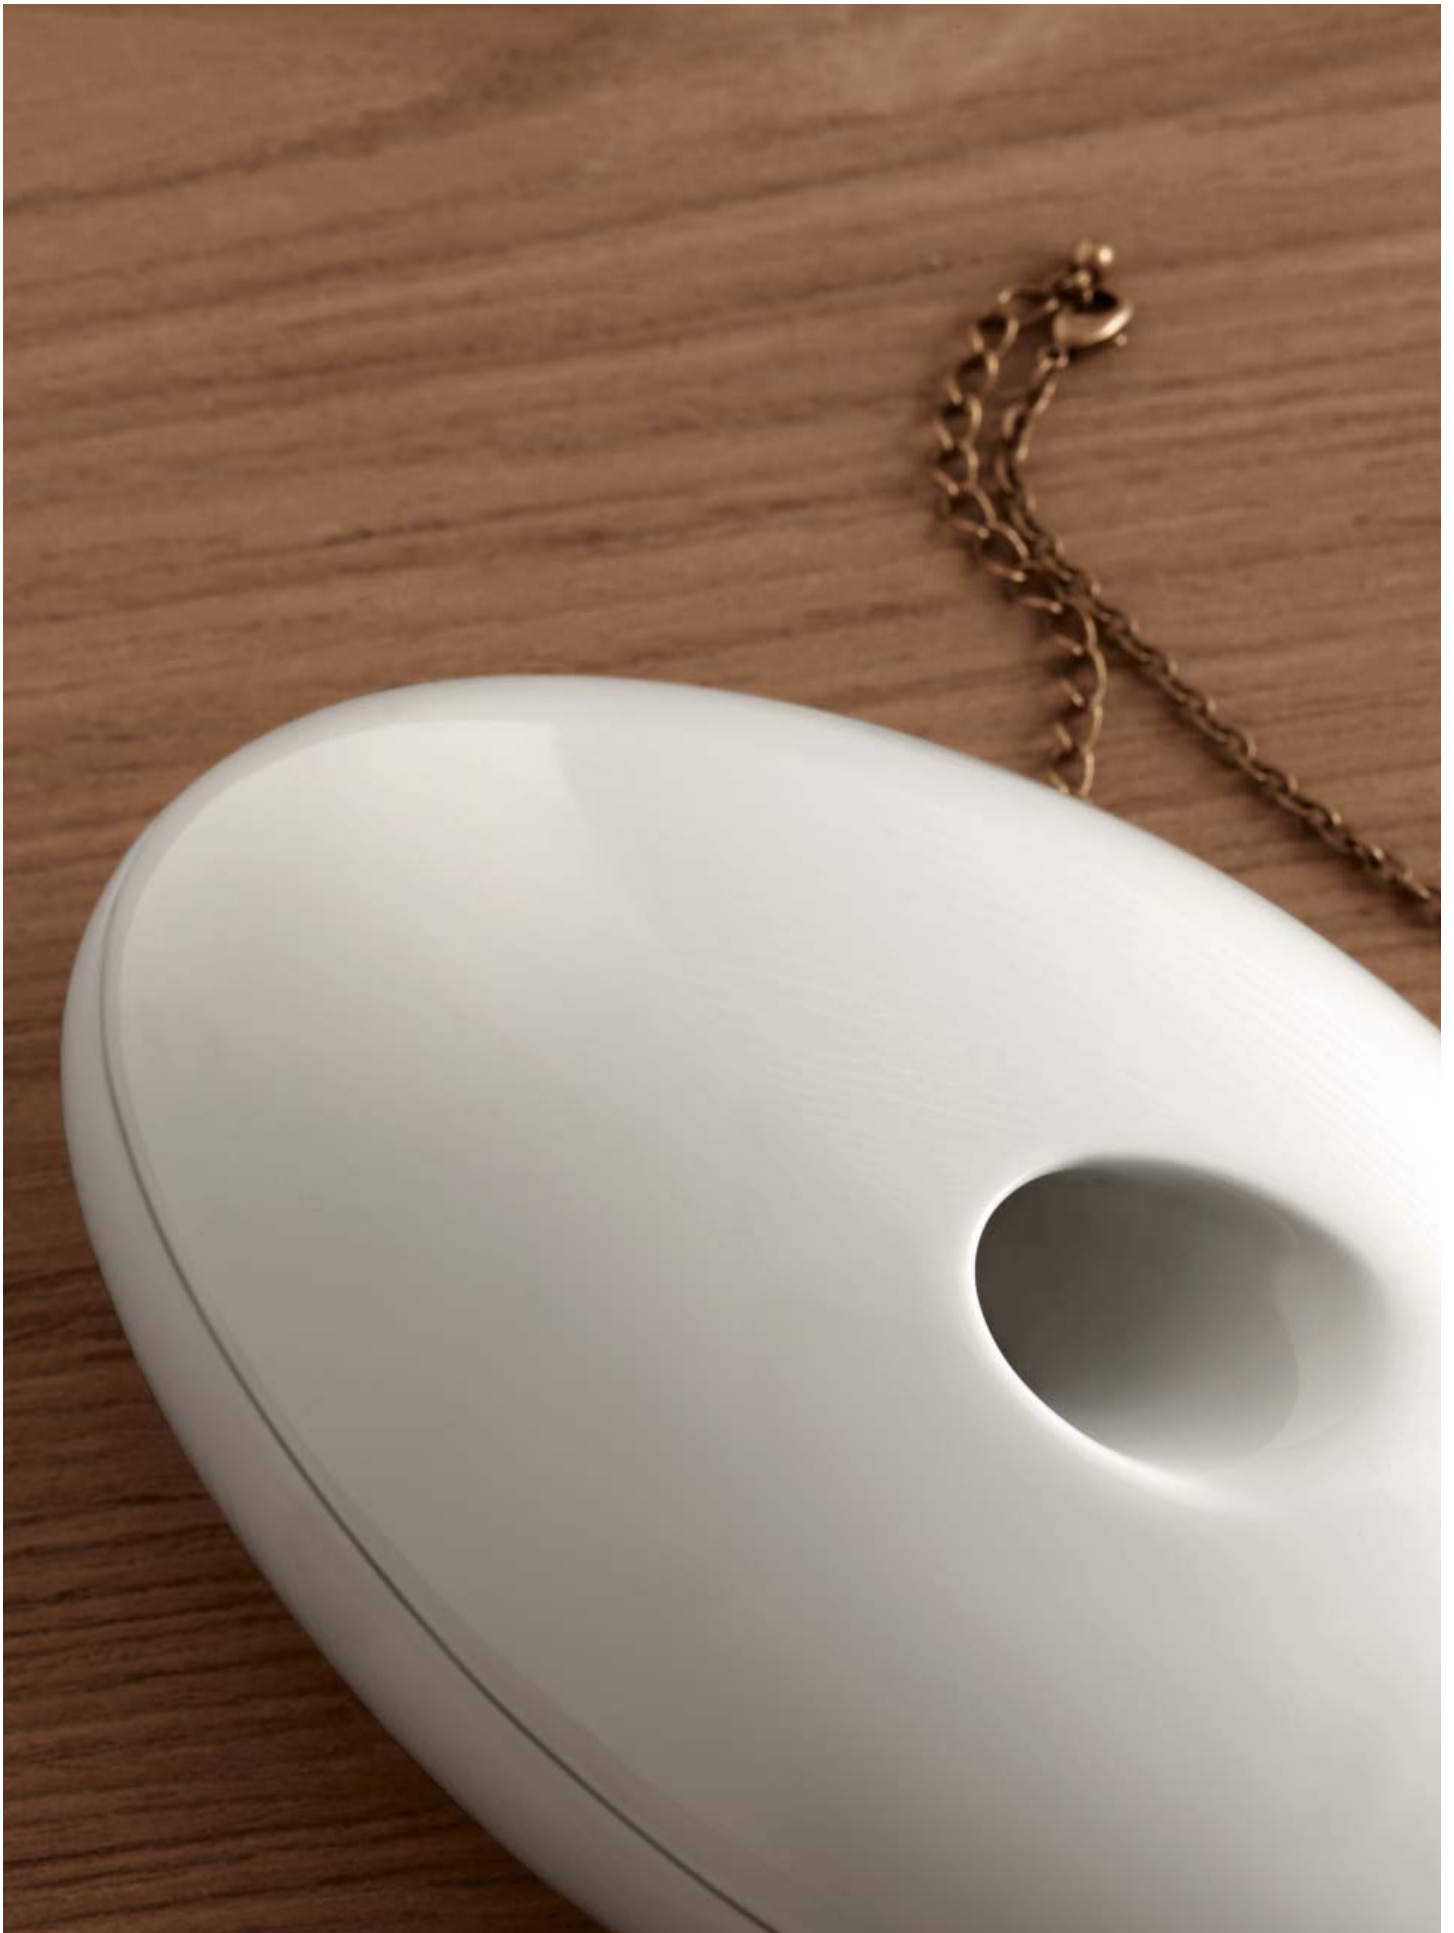

Торжественный ритуал очищения, восстановления и обретения равновесия происходит в ванной комнате. Axor Massaud позаботился о необходимых мелочах, таких как зеркало на подставке или емкость для косметики, прекрасных, подобно украшениям.