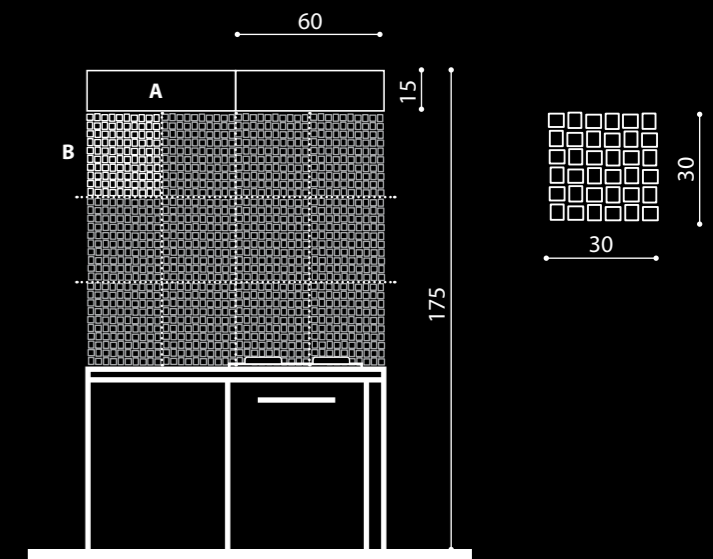

RIV · WALL

- **A** Action Mosaic 30x30 cm · Concrete Rope
- **B** 15x60 cm · Concrete Rope