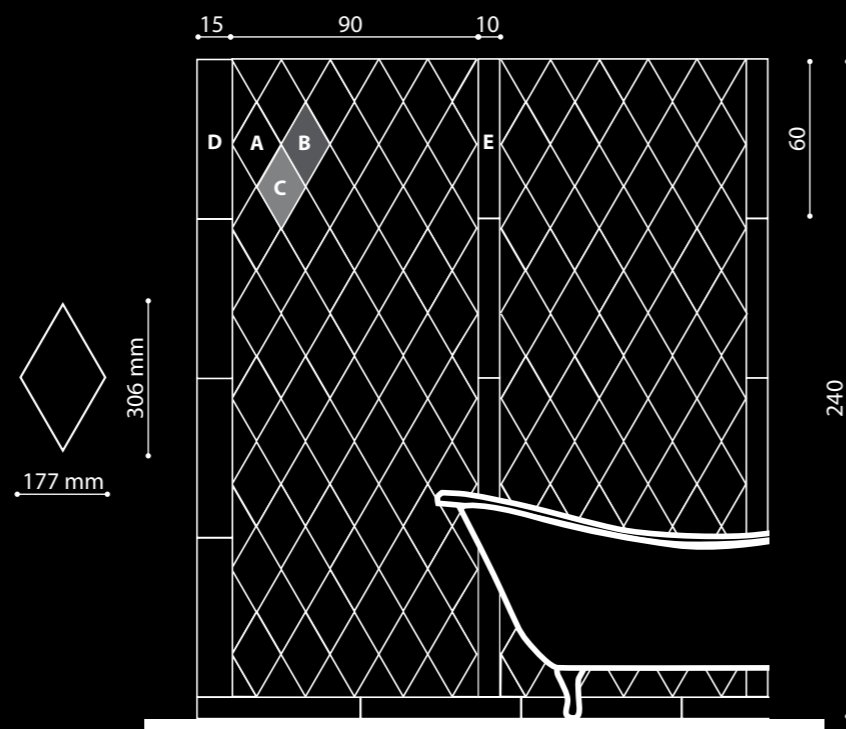

- A Diamond 18x18 cm · Concrete Ice 25% · 9.23 pcs/sqm
- B Diamond 18x18 cm · Concrete White 50% · 18.45 pcs/sqm
- C Diamond 18x18 cm · Krea Rope 25% · 9.23 pcs/sqm

ALTRI FORMATI · OTHER SHAPES

- D 15x60 cm · Concrete Ice
- E 10x60 cm · Concrete Ice