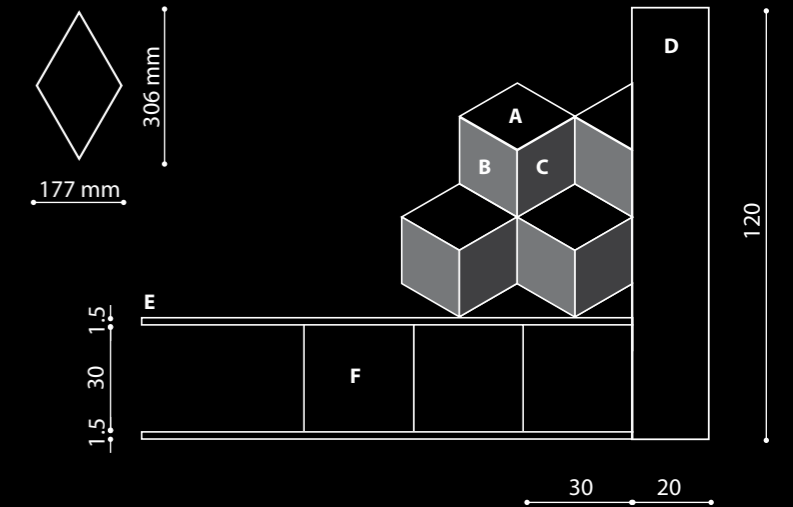

ALTRI FORMATI · OTHER SHAPES

- D 20x120 cm · Krea Orange

RIV · WALL

- E 120x120 cm · Krea Orange
- F Stripes Mosaic 15x120 cm [3 stripes 1.5x120 cm] · Krea Orange

VANO SCALA Esploratore

p. 25

STAIRWELL Explorer