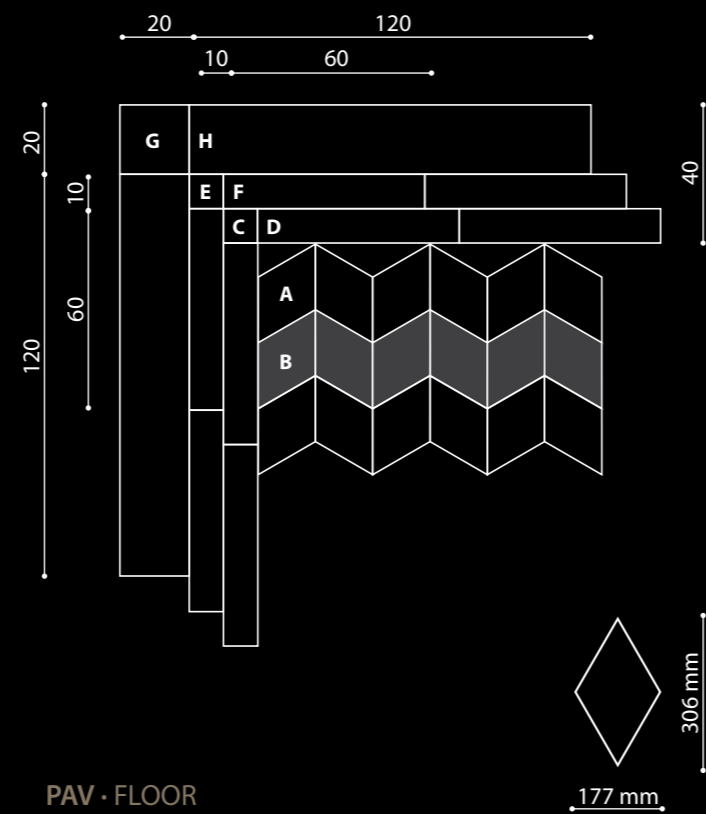

p. 67

BEDROOM 2 Seafarer

PAV · FLOOR

LAYOUT 9.3

- A Diamond 18x18 cm · Concrete White 50% · 18.45 pcs/sqm
- B Diamond 18x18 cm · Krea Blue 50% · 18.45 pcs/sqm

ALTRI FORMATI · OTHER SHAPES

- C · D 10x10 cm + 10x60 cm · Concrete White
- E · F 10x10 cm + 10x60 cm · Krea Blue
- G · H 20x20 cm [cut on site] + 20x120 cm · Concrete White

RIV · WALL

- 120x120 cm · Concrete White

BAGNO Navigatore

p. 71