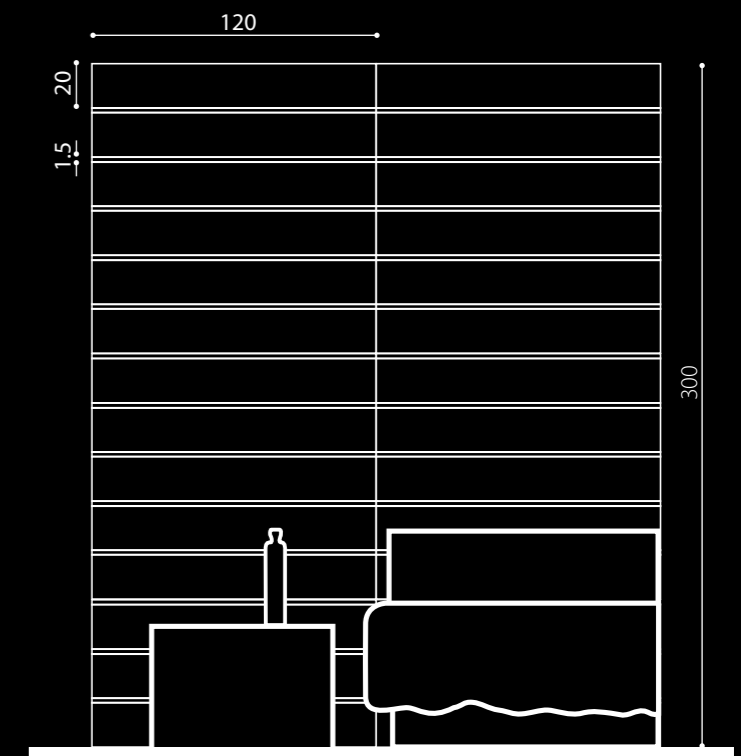

LAYOUT 14.3

- A 20x120 cm · Krea Snow 31% · 1.3 pcs/sqm
- B 20x120 cm · Krea Ground 31% · 1.3 pcs/sqm
- C 20x120 cm · Krea Nut 31% · 1.3 pcs/sqm
- D Stripes Mosaic Krea Mix 15x120 cm [1 stripe 1.5x120 cm] 7% · 0.4 pcs/sqm