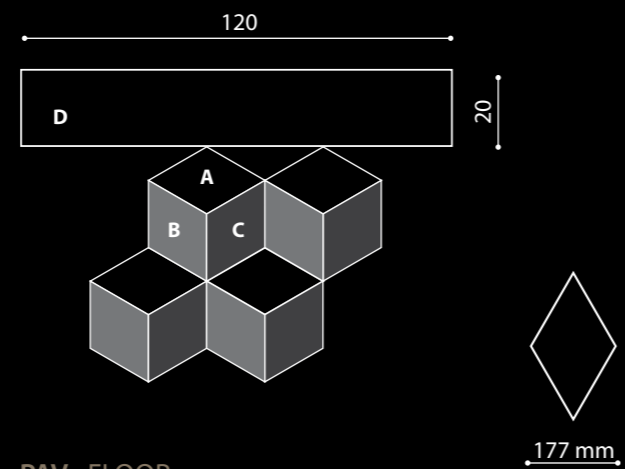

p. 22

BATHROOM Explorer

PAV · FLOOR

LAYOUT 7.3

- A Diamond 18x18 cm · Concrete Beige 33.33% · 12.30 pcs/sqm
- B Diamond 18x18 cm · Krea Orange 33.33% · 12.30 pcs/sqm
- C Diamond 18x18 cm · Concrete White 33.33% · 12.30 pcs/sqm

ALTRI FORMATI · OTHER SHAPES

- D 20x120 cm · Krea Orange

RIV · WALL

- E 120x120 cm · Krea Orange
- F Stripes Mosaic 15x120 cm [3 stripes 1.5x120 cm] · Krea Orange