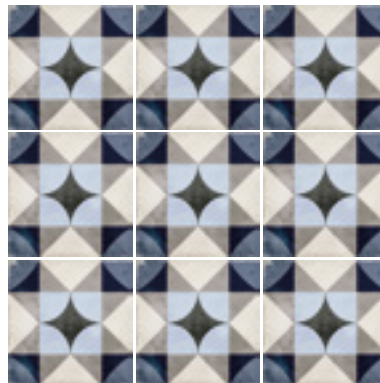

VIENA COLOR
24404 EQ-5

MUSIC HALL
24405 EQ-5

MAJESTIC COLOR
24402 EQ-5

Art Nouveau Burgundy, Coral Pink / Embassy Color 20x20 / 8" x 8"

Art Nouveau Sky Blue, Charcoal Grey / Turin Color 20 x 20 cm / 8" x 8"

PÀDUA PINK
 24407 EQ-5

LA RAMBLA BISCUIT
 24408 EQ-5

ARCADE BLUE
 24411 EQ-5

PALAIS BLUE
 24410 EQ-5

ALAMEDA COLOR*
 24412 EQ-5

FORMATO SIZE	Kg/pza kg/pieces	caja / box			palet / pallet			
		piezas pieces	Kg	m ² sqm	piezas pieces	kg/palet kg/pallet	m ² sqm	cajas boxes
20 x 20 cm. 8" x 8"	0,77	25	19,35	1,00	1.500	1.181	60	60