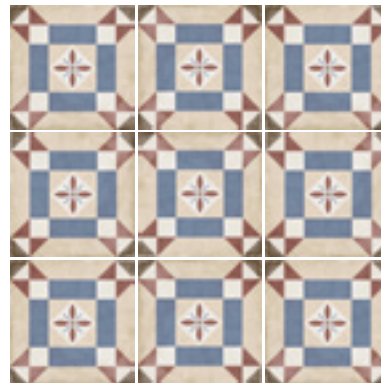

FORMATO SIZE	Kg/pza kg/pieces	caja / box			palet / pallet			
		piezas pieces	Kg	m² sqm	piezas pieces	kg/palet kg/pallet	m² sqm	cajas boxes
20 x 20 cm. 8" x 8"	0,77	25	19,35	1,00	1.500	1.181	60	60