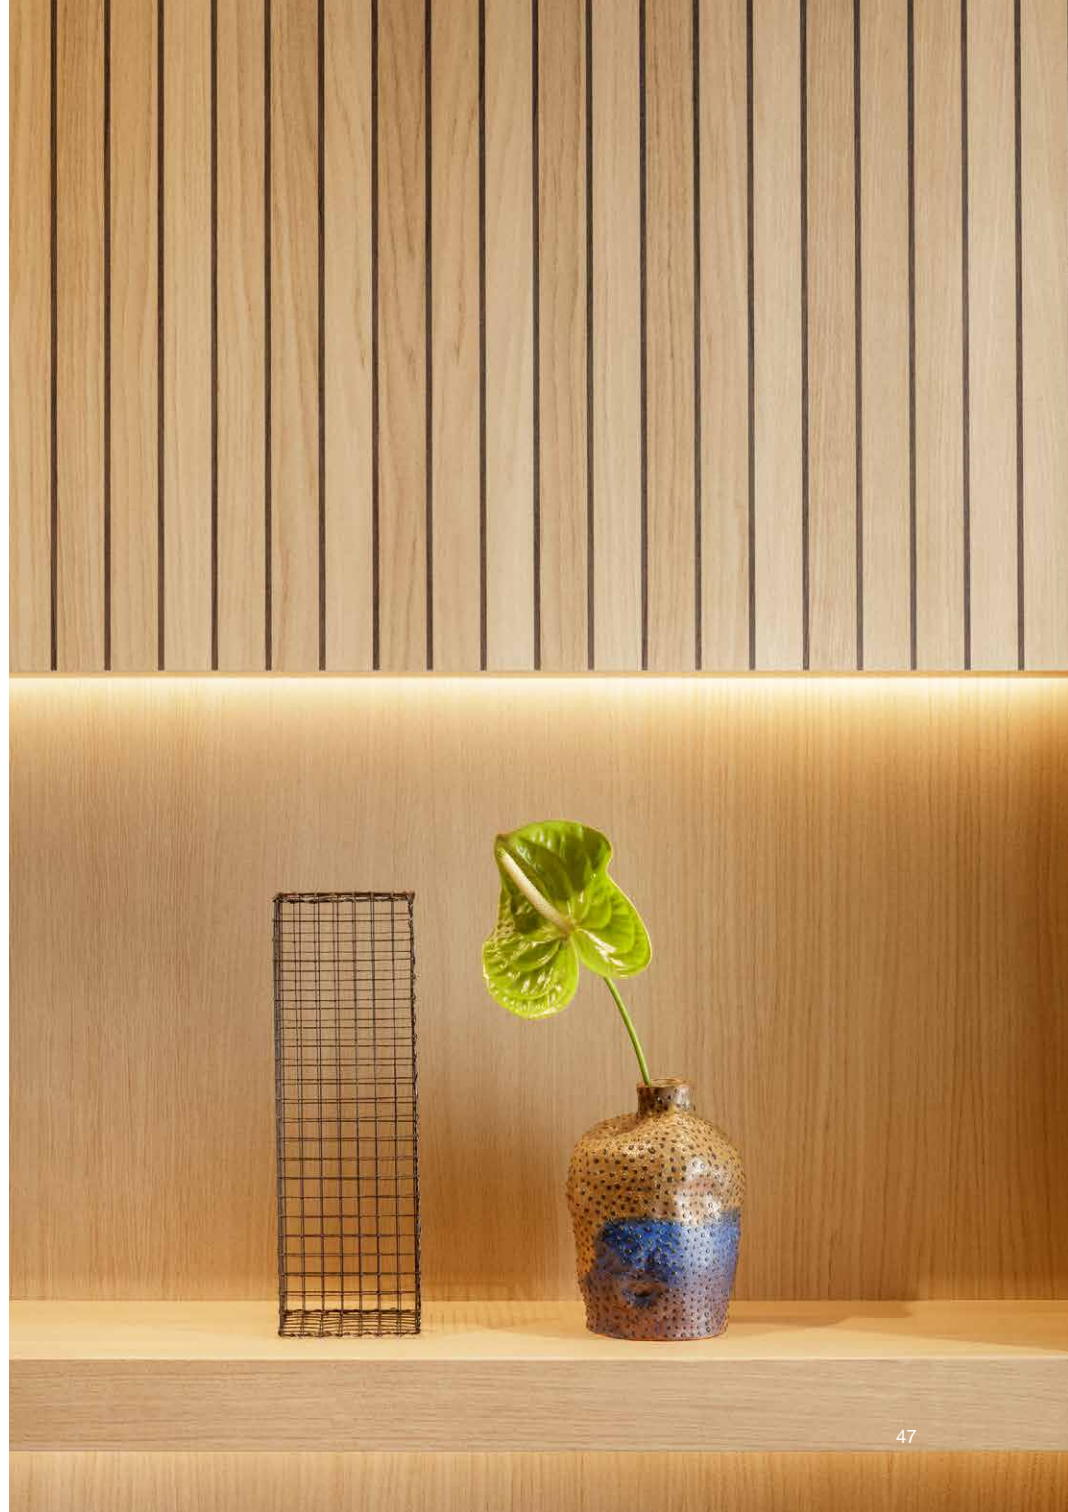

SCENARI

KRONOS

CERAMICHE

La natura torna ad essere
sorgente di ispirazione per
Kronos Ceramiche
che presenta **ESSENCE** e
PIASENTINA STONE.

Un ponte di connessione tra
il design contemporaneo e
l'essenza pura e materica di
legno e pietra.

SCENARI

ESSENCE

PIASENTINA STONE

KRONOS
VERAGIROS

SCENARI

ESSENCE

PIASENTINA STONE

ESSENCE

NATURALE

STRIP

DECK

ESSENCE

COLORI

PURE

AMBRE

MOKA