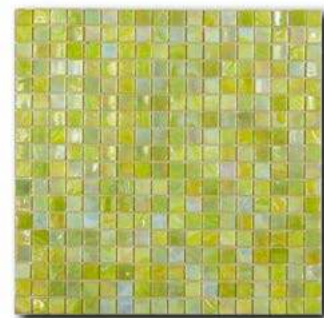

Daria 3

Christy 2

Classic Glass

Формат чипа: 15*15 мм
Размер листа: 295*295 мм
Кратность кор.: 1,74 м2
Кратность листа: 0,087 м2
Листов в коробке: 20 шт.

Samantha

Samantha 2

Samantha 3

Samantha 4