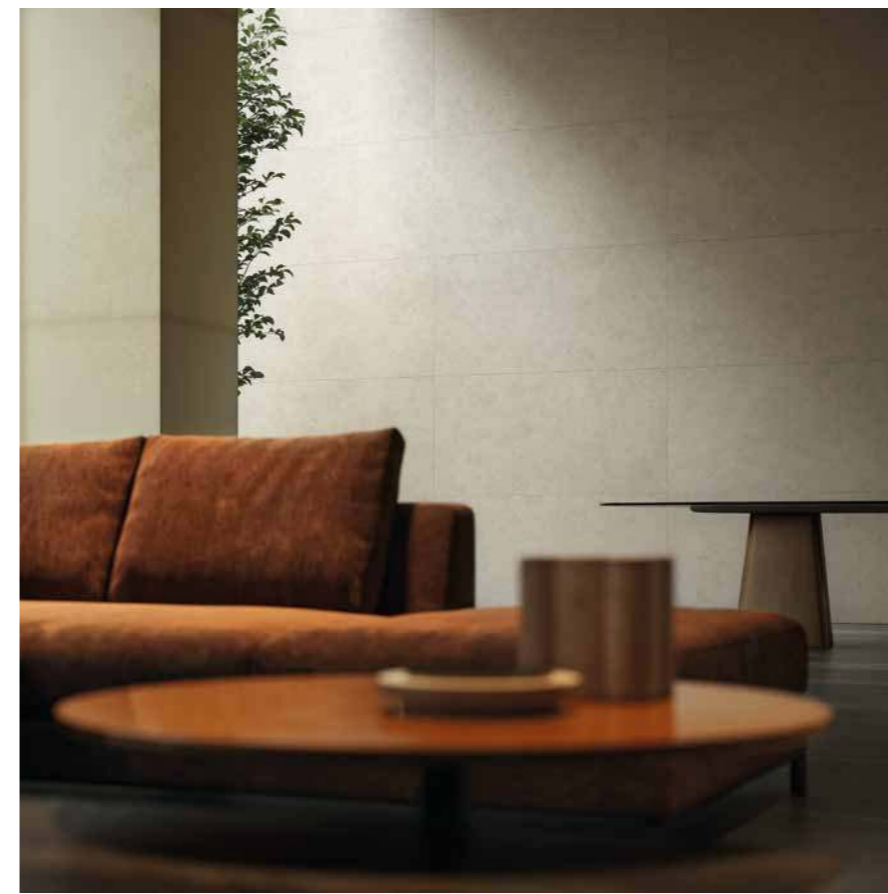

01

02

03

- 01 Метрополис Аркедия Браун 80x160 см • Метрополис Роял Айвори 80x160 см
  Metropolis Arcadia Brown 80x160 cm • Metropolis Royal Ivory 80x160 cm
- 02 Метрополис Роял Айвори 80x160 см
  Metropolis Royal Ivory 80x160 cm
- 03 Метрополис Роял Айвори 80x160 см
  Metropolis Royal Ivory 80x160 cm