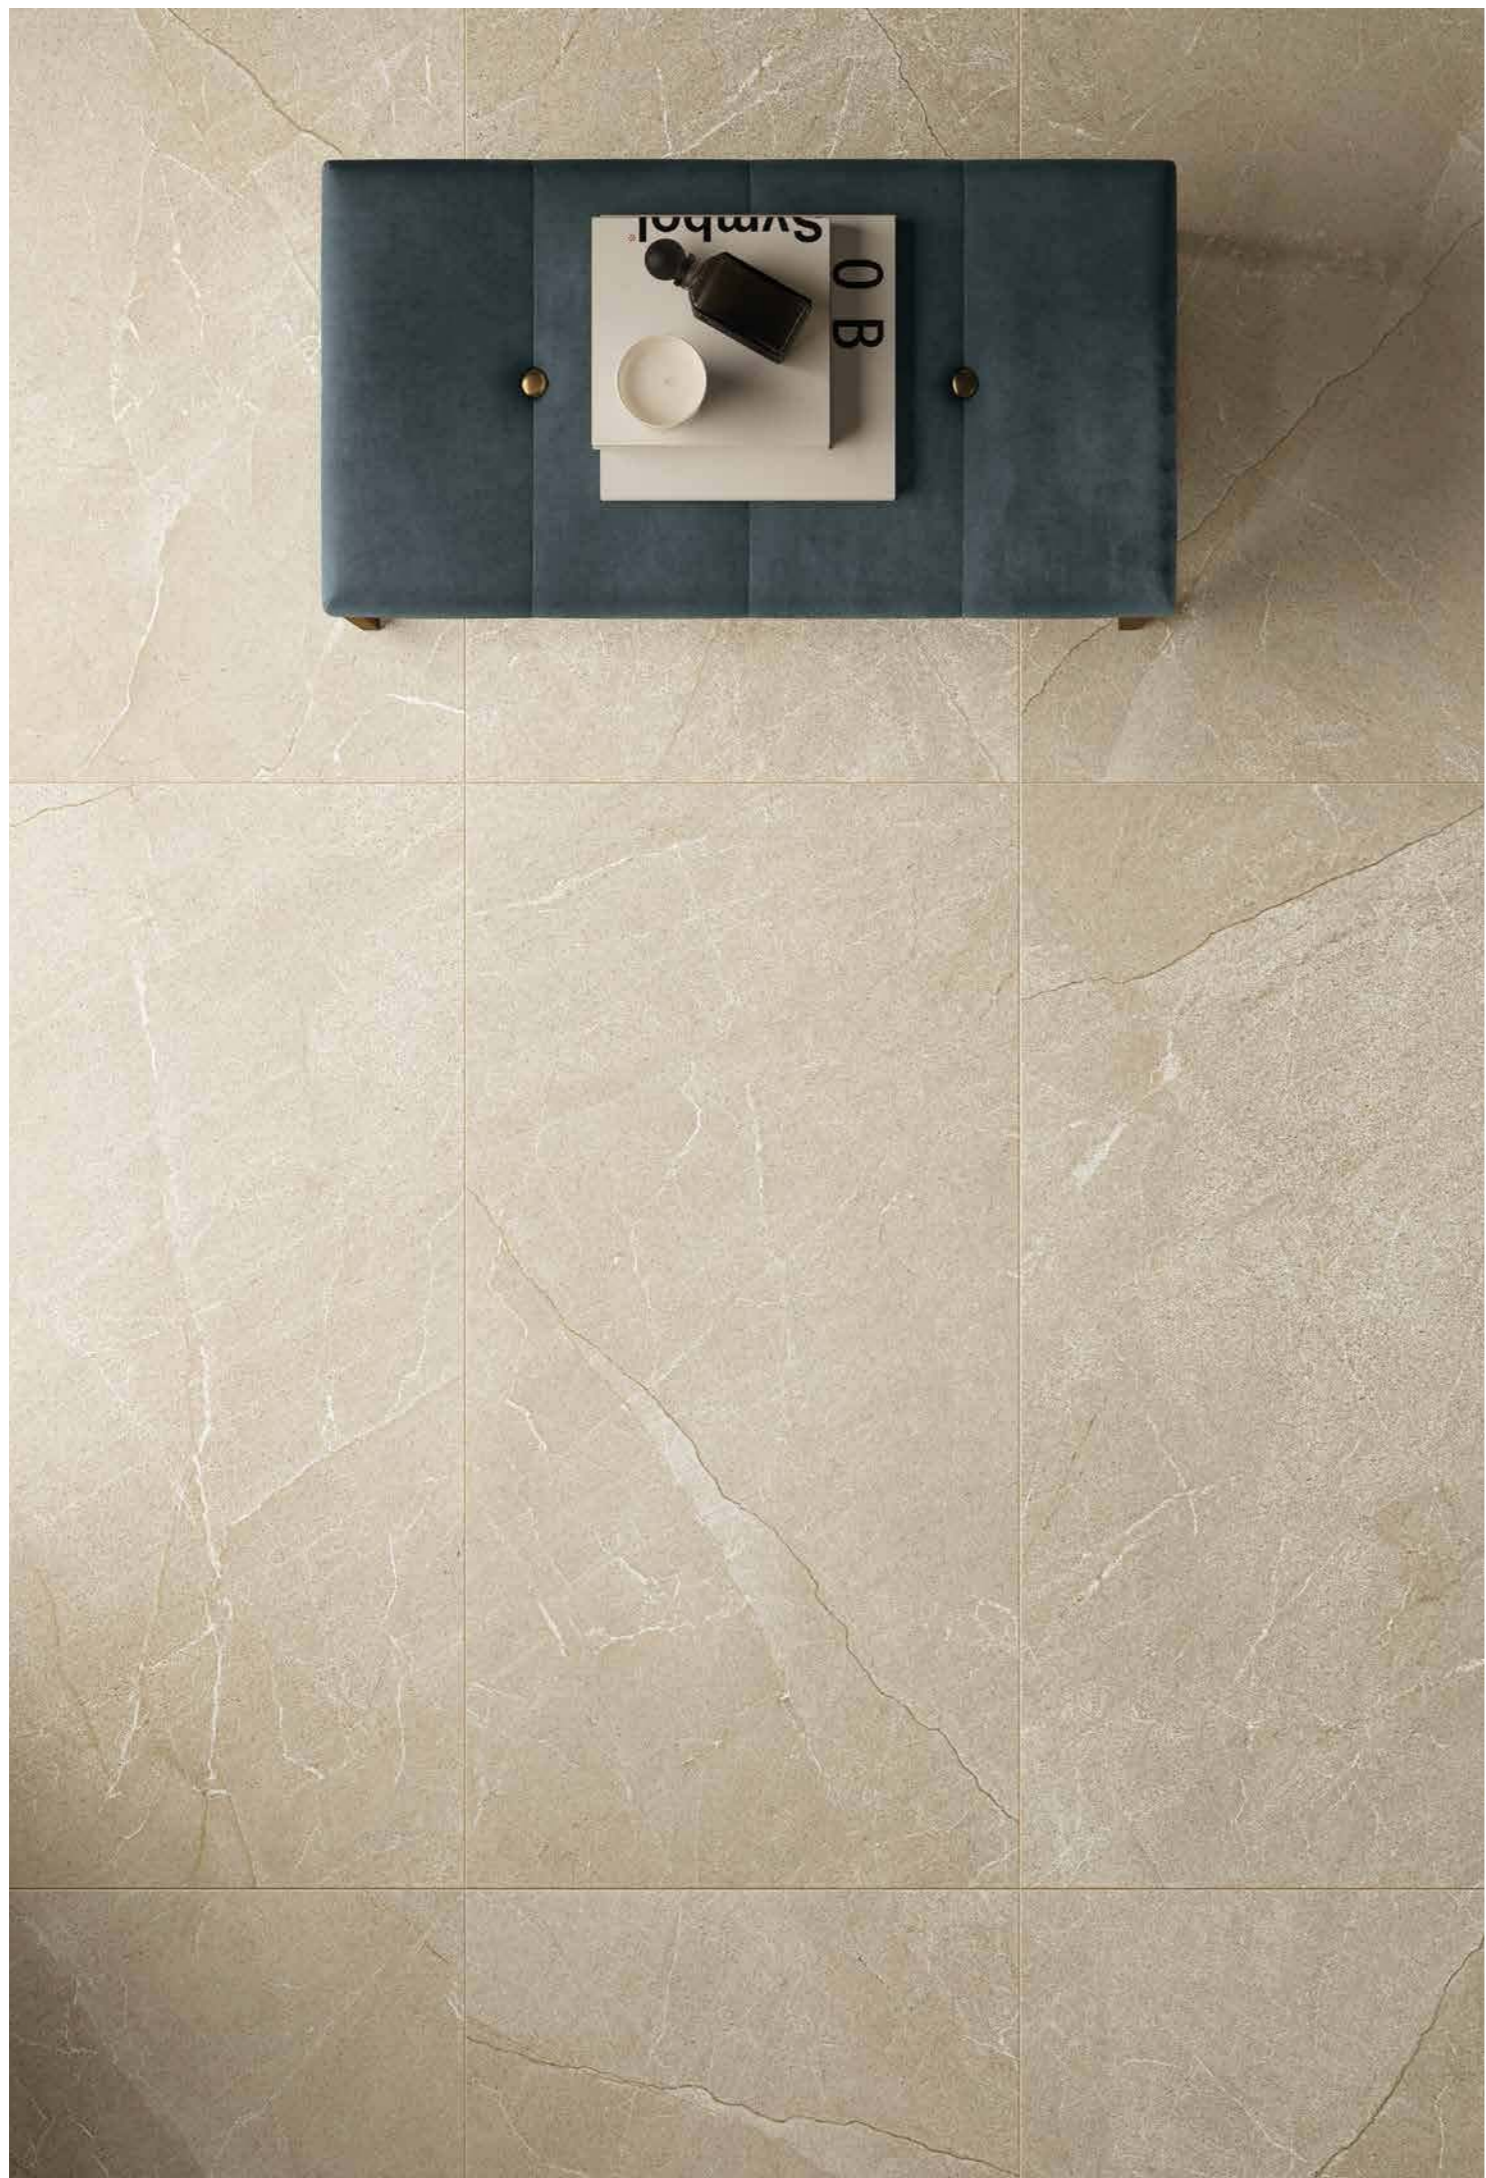

01

02

03

01 Метрополис Дезерт Беж 60x120 см
Metropolis Desert Beige 60x120 cm

02 Метрополис Дезерт Беж 60x120 см
Metropolis Desert Beige 60x120 cm

03 Метрополис Дезерт Беж 60x120 см
Metropolis Desert Beige 60x120 cm