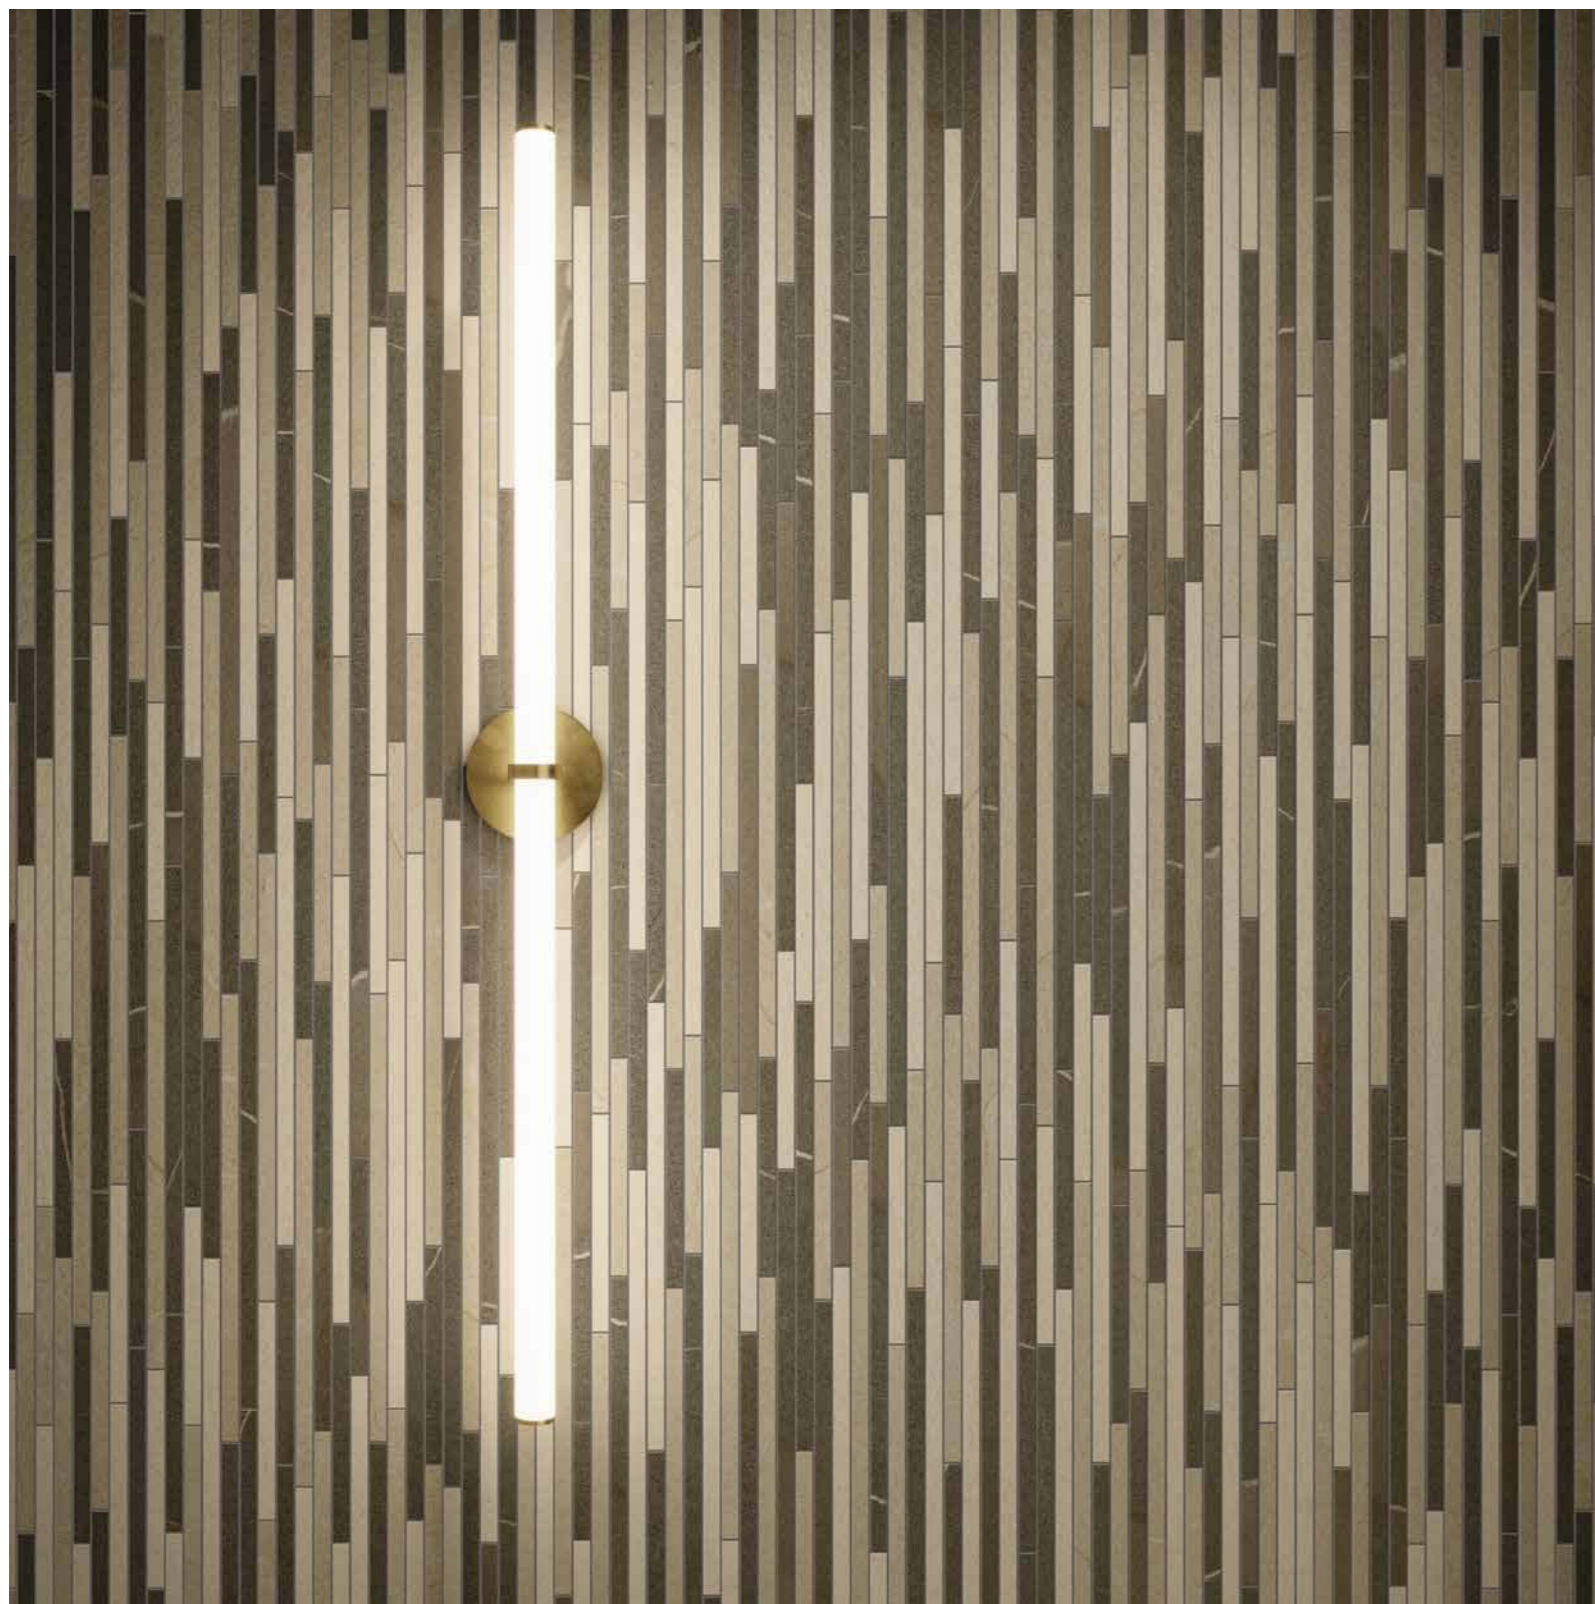

Метрополис Стрип Ворм 26x75 см
Metropolis Strip Warm 26x75 cm

СТРИП

STRIP

СТРИП – ЭФФЕКТНЫЙ ДЕКОР, СОЧЕТАЮЩИЙ В СЕБЕ НЕСКОЛЬКО ЦВЕТОВ КОЛЛЕКЦИИ, ПРЕДСТАВЛЕН В ДВУХ ВАРИАНТАХ: ВОРМ И КОЛД. ЧИПЫ ДЛИННОЙ ПРЯМОУГОЛЬНОЙ ФОРМЫ ДЕЛАЮТ ЕГО ИДЕАЛЬНЫМ РЕШЕНИЕМ ДЛЯ ВЕРТИКАЛЬНОЙ УКЛАДКИ. В ИНТЕРЬЕРЕ НА ФОТО ДЕКОР УКРАШАЕТ СТЕНУ ЗА ОТДЕЛЬНО СТОЯЩЕЙ ВАННОЙ, ПРИДАВАЯ ПРОСТРАНСТВУ НЕВЕРОЯТНЫЙ ШАРМ.

FORMATO DA LISTELLI ALLUNGATI DA POSARE IN VERTICALE, STRIP È UN DECORO MULTICOLOR IN CROMIA WARM O COLD AD ALTO IMPATTO SCENOGRAFICO. QUI PRESENTATO IN UNA SALA DA BAGNO, DIETRO UNA VASCA FREE STANDING, ESALTA L'AMBIENTE CON IL SUO FASCINO ESCLUSIVO.

STRIP IS A MULTICOLOUR HIGH VISUAL IMPACT DECOR CONSISTING OF ELONGATED STRIPS TO BE INSTALLED VERTICALLY, AVAILABLE IN BOTH WARM AND COLD COLOURS. SHOWN HERE IN A BATHROOM, BEHIND A FREE-STANDING BATHTUB, IT ENHANCES THE ENVIRONMENT WITH ITS EXCLUSIVE CHARM.