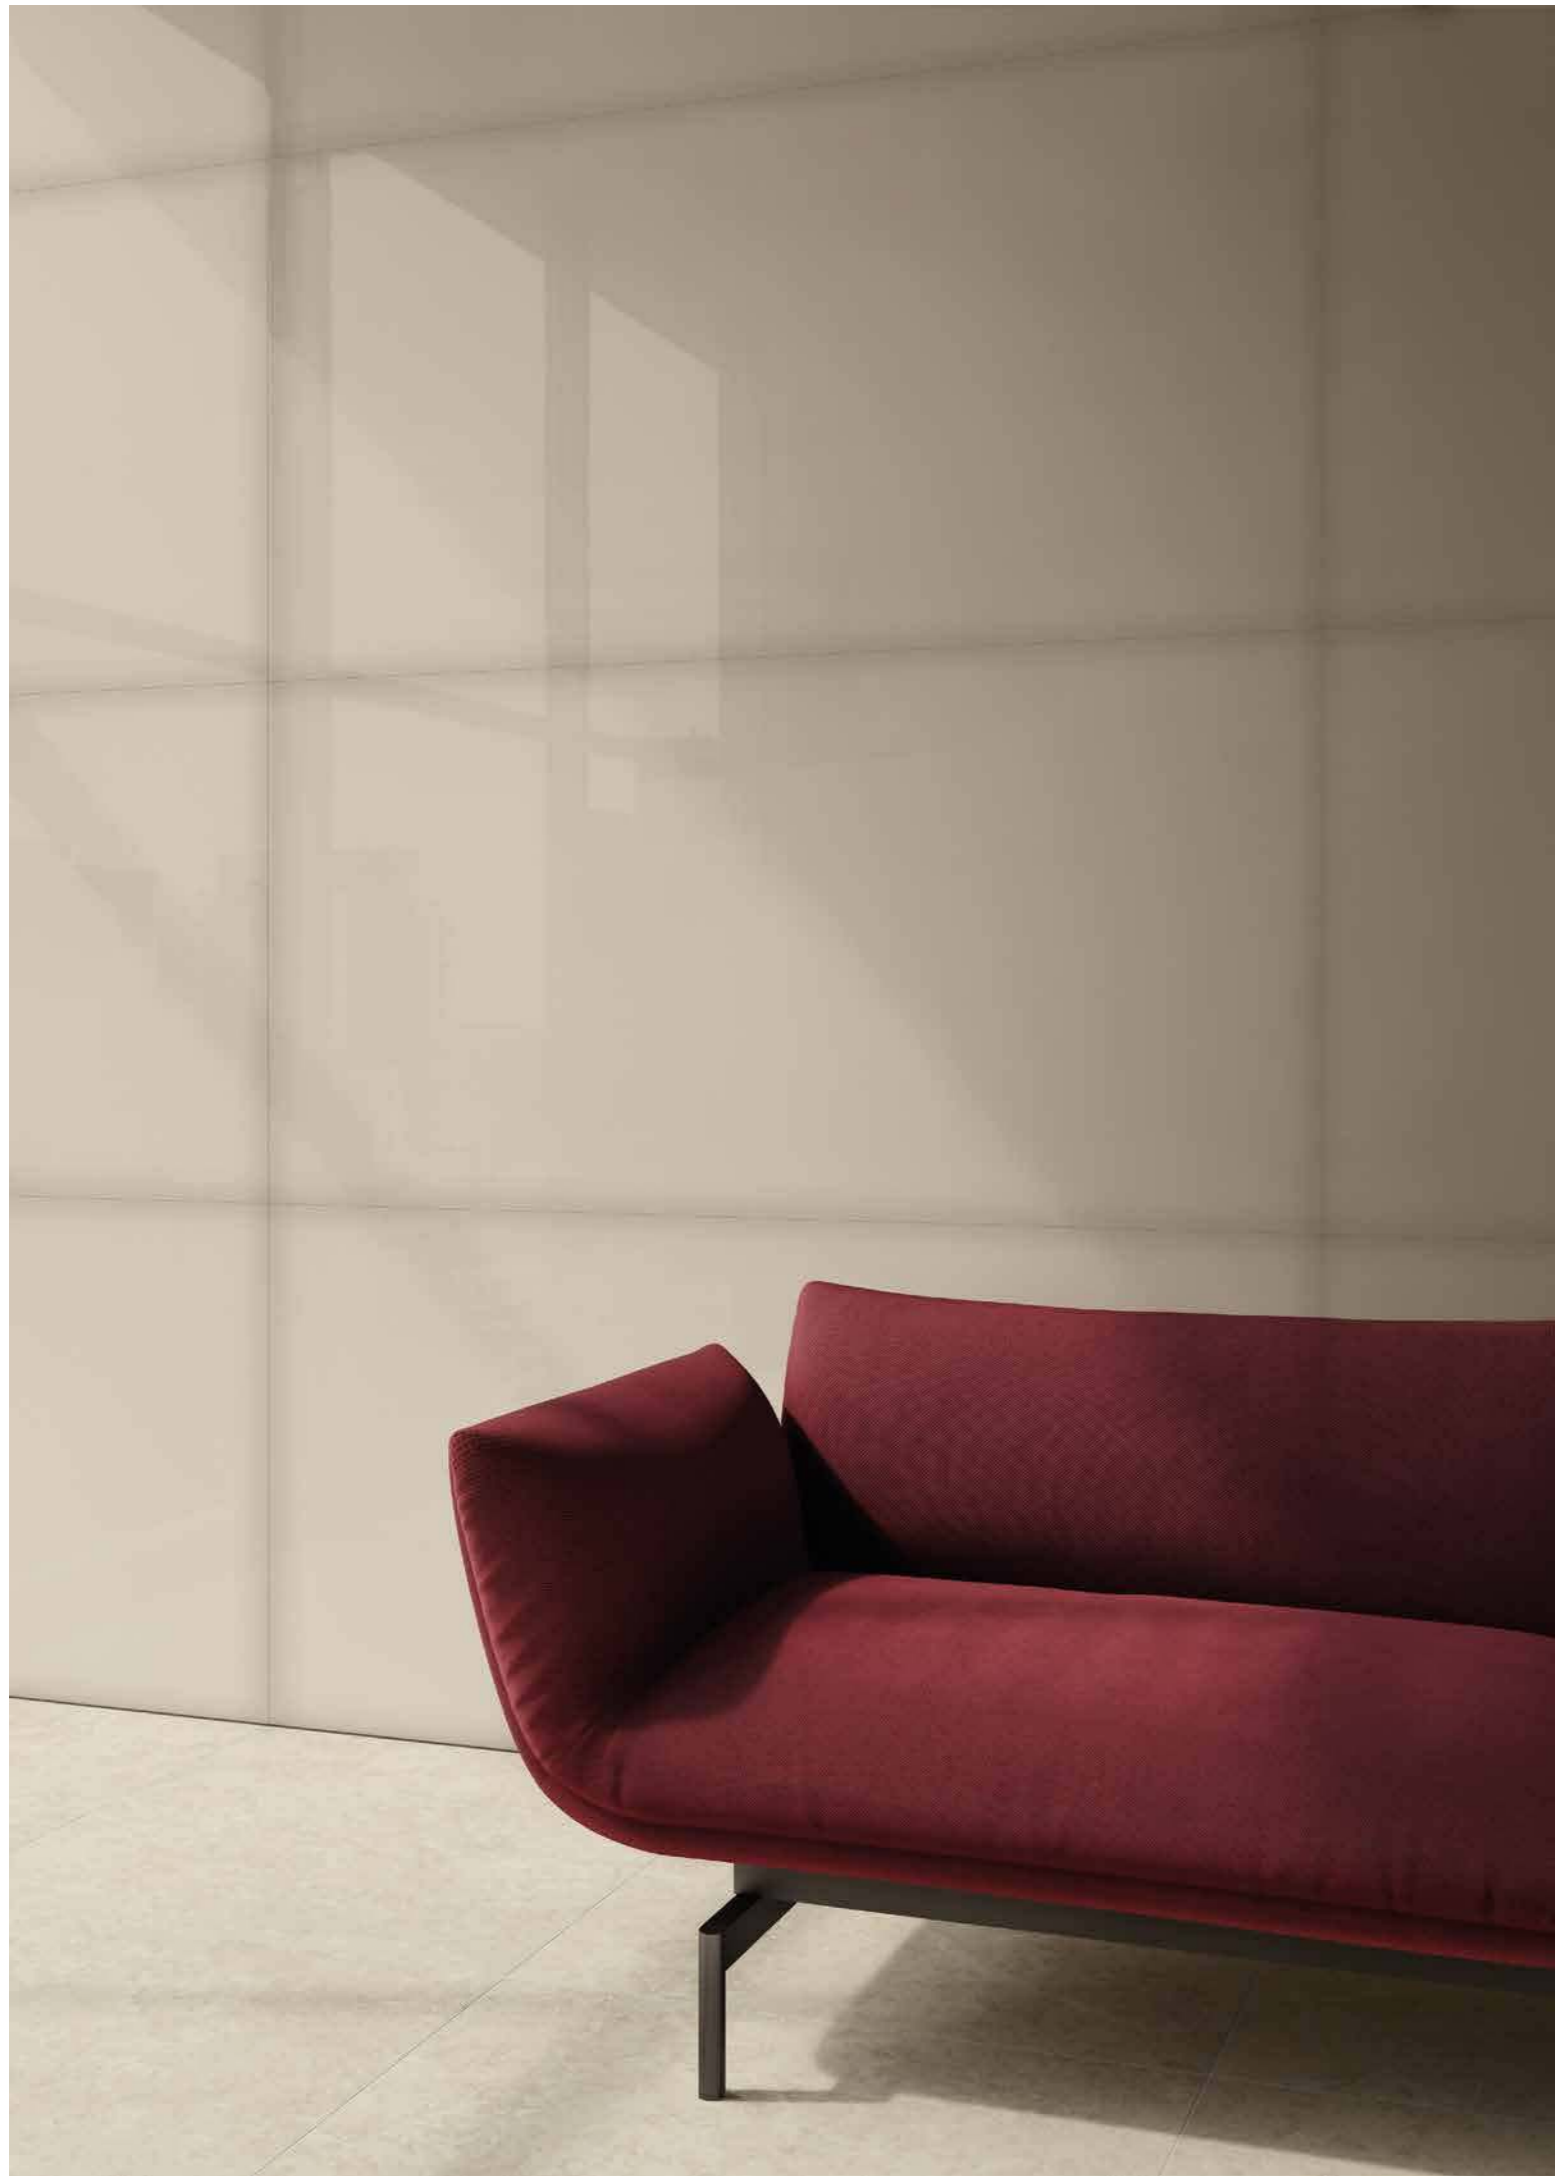

01

02

03

01 Метрополис Роял Айвори 80x80 см • Метрополис Гласс Паудер Люкс и Рет. 80x160 см
Metropolis Royal Ivory 80x80 cm • Metropolis Glass Powder Lux e Ret. 80x160 cm

02 Метрополис Гласс Паудер Люкс и Рет. 80x160 см
Metropolis Glass Powder Lux e Ret. 80x160 cm

03 Метрополис Гласс Паудер Люкс и Рет. 80x160 см
Metropolis Glass Powder Lux e Ret. 80x160 cm