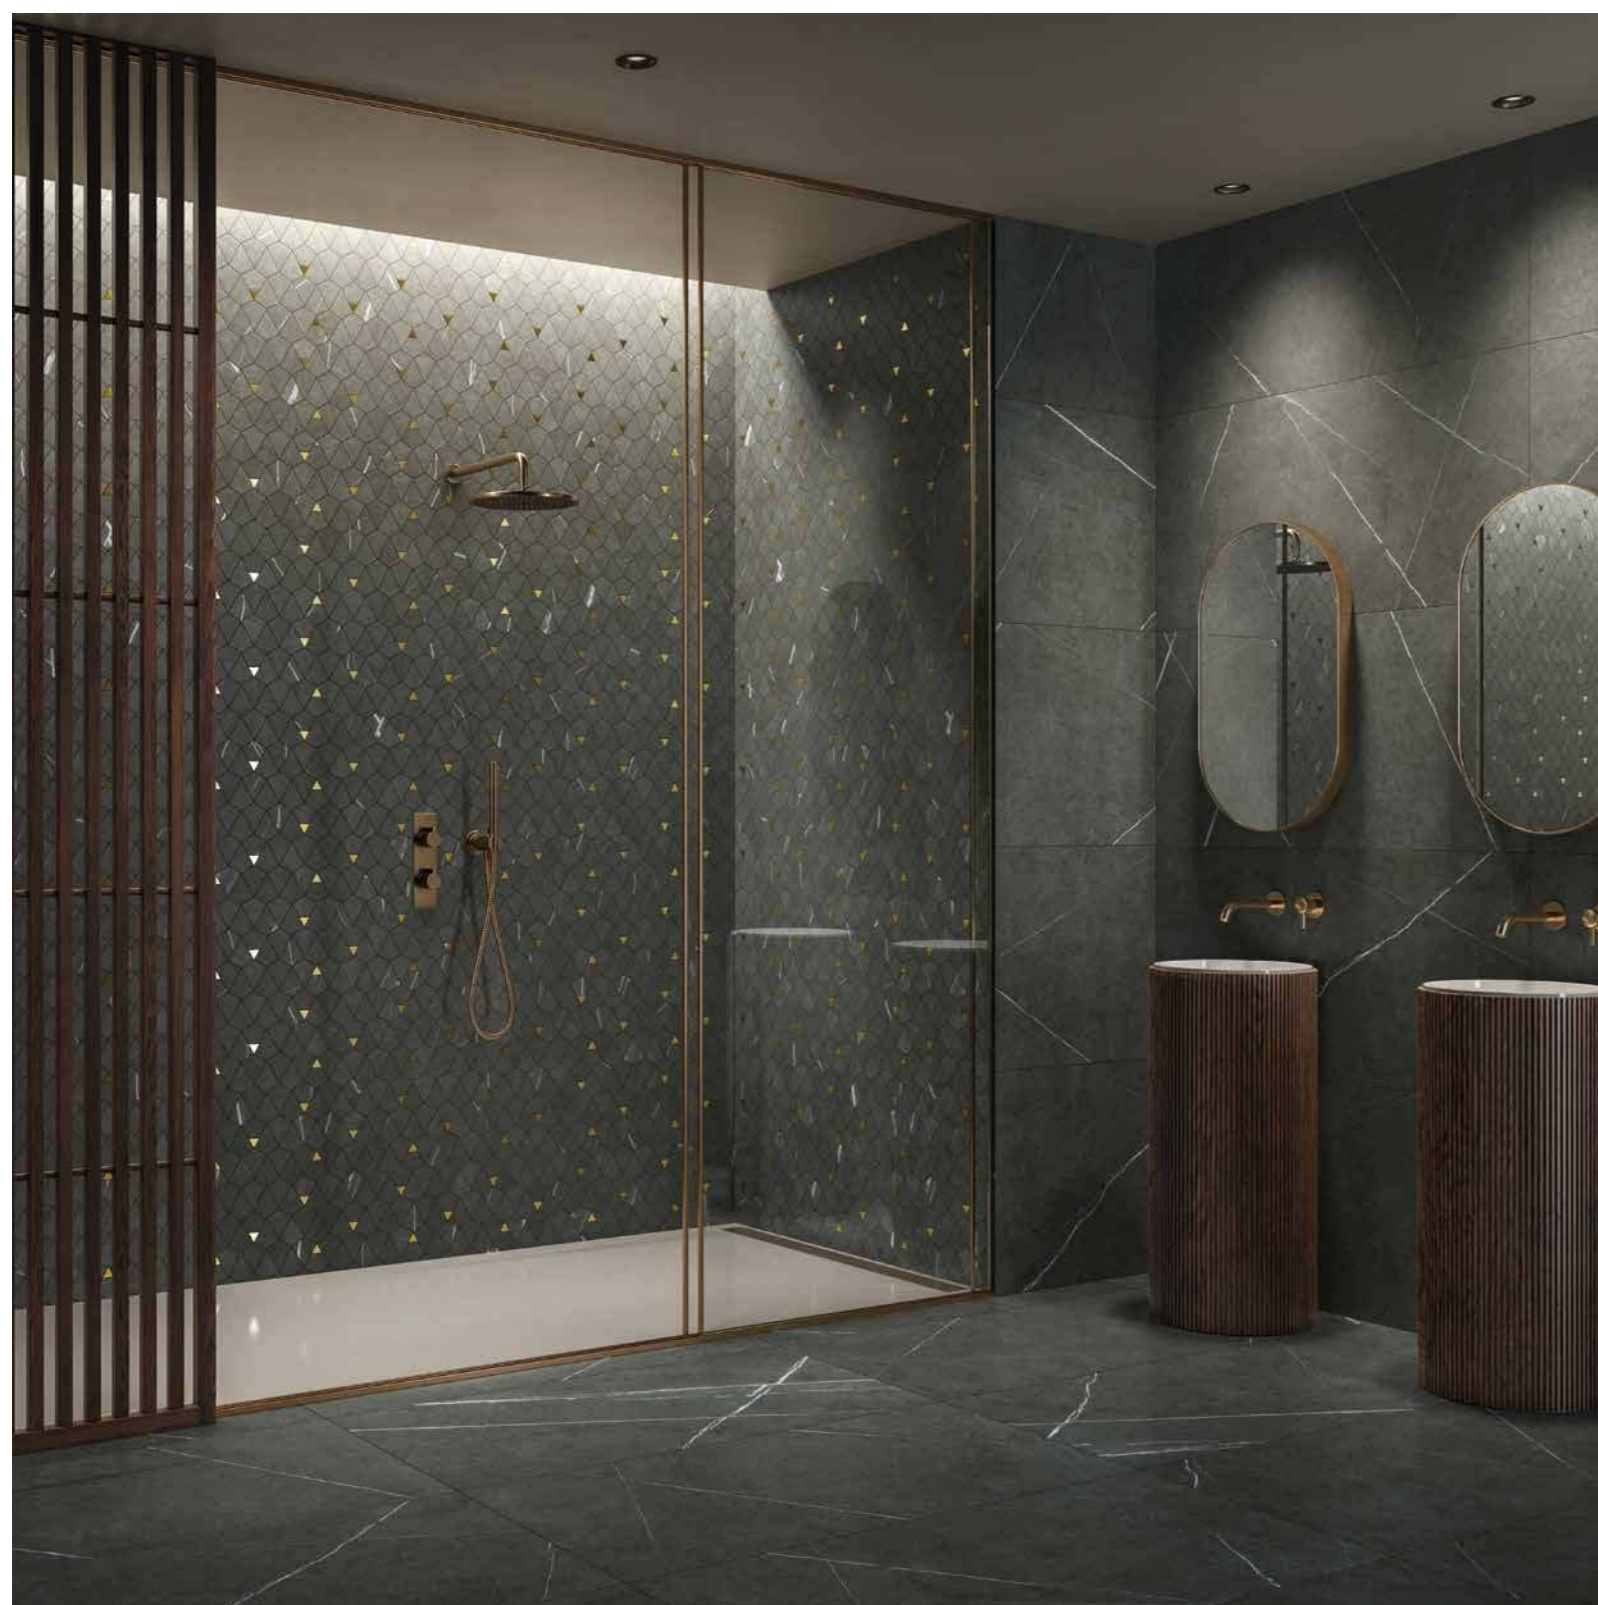

01

02

01 Метрополис Империял Блэк 60x120 см • Метрополис Империял Мозаика Вертекс 25,8x30 см
Metropolis Imperial Black 60x120 cm • Metropolis Imperial Mosaico Vertex 25,8x30 cm

02 Метрополис Империял Мозаика Вертекс 25,8x30 см
Metropolis Imperial Mosaico Vertex 25,8x30 cm