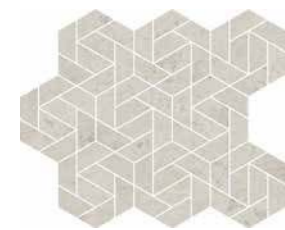

Абсолют Сильвер
Мозаика Айкон /
Absolut Silver
Mosaico Icon /

28,6x34,7 см ▲