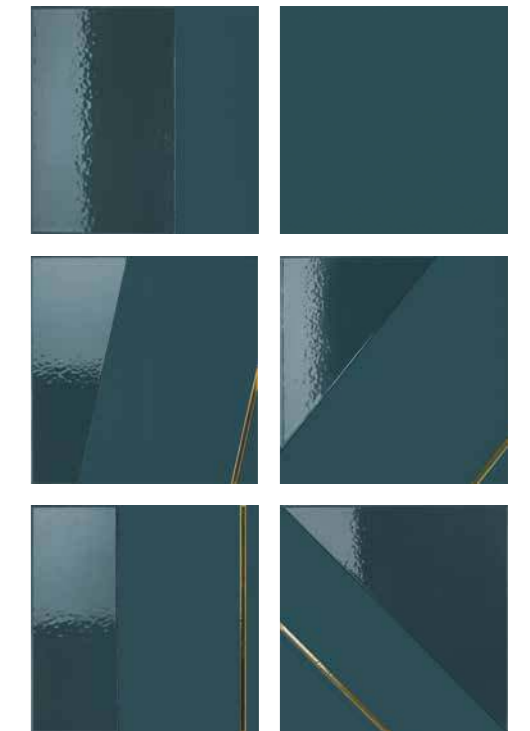

METROPOLIS

Плэй Вайн / Play Wine

30x30 см

Плэй Петрол / Play Petrol

30x30 см

Плэй Деним / Play Denim

30x30 см

ВНИМАНИЕ