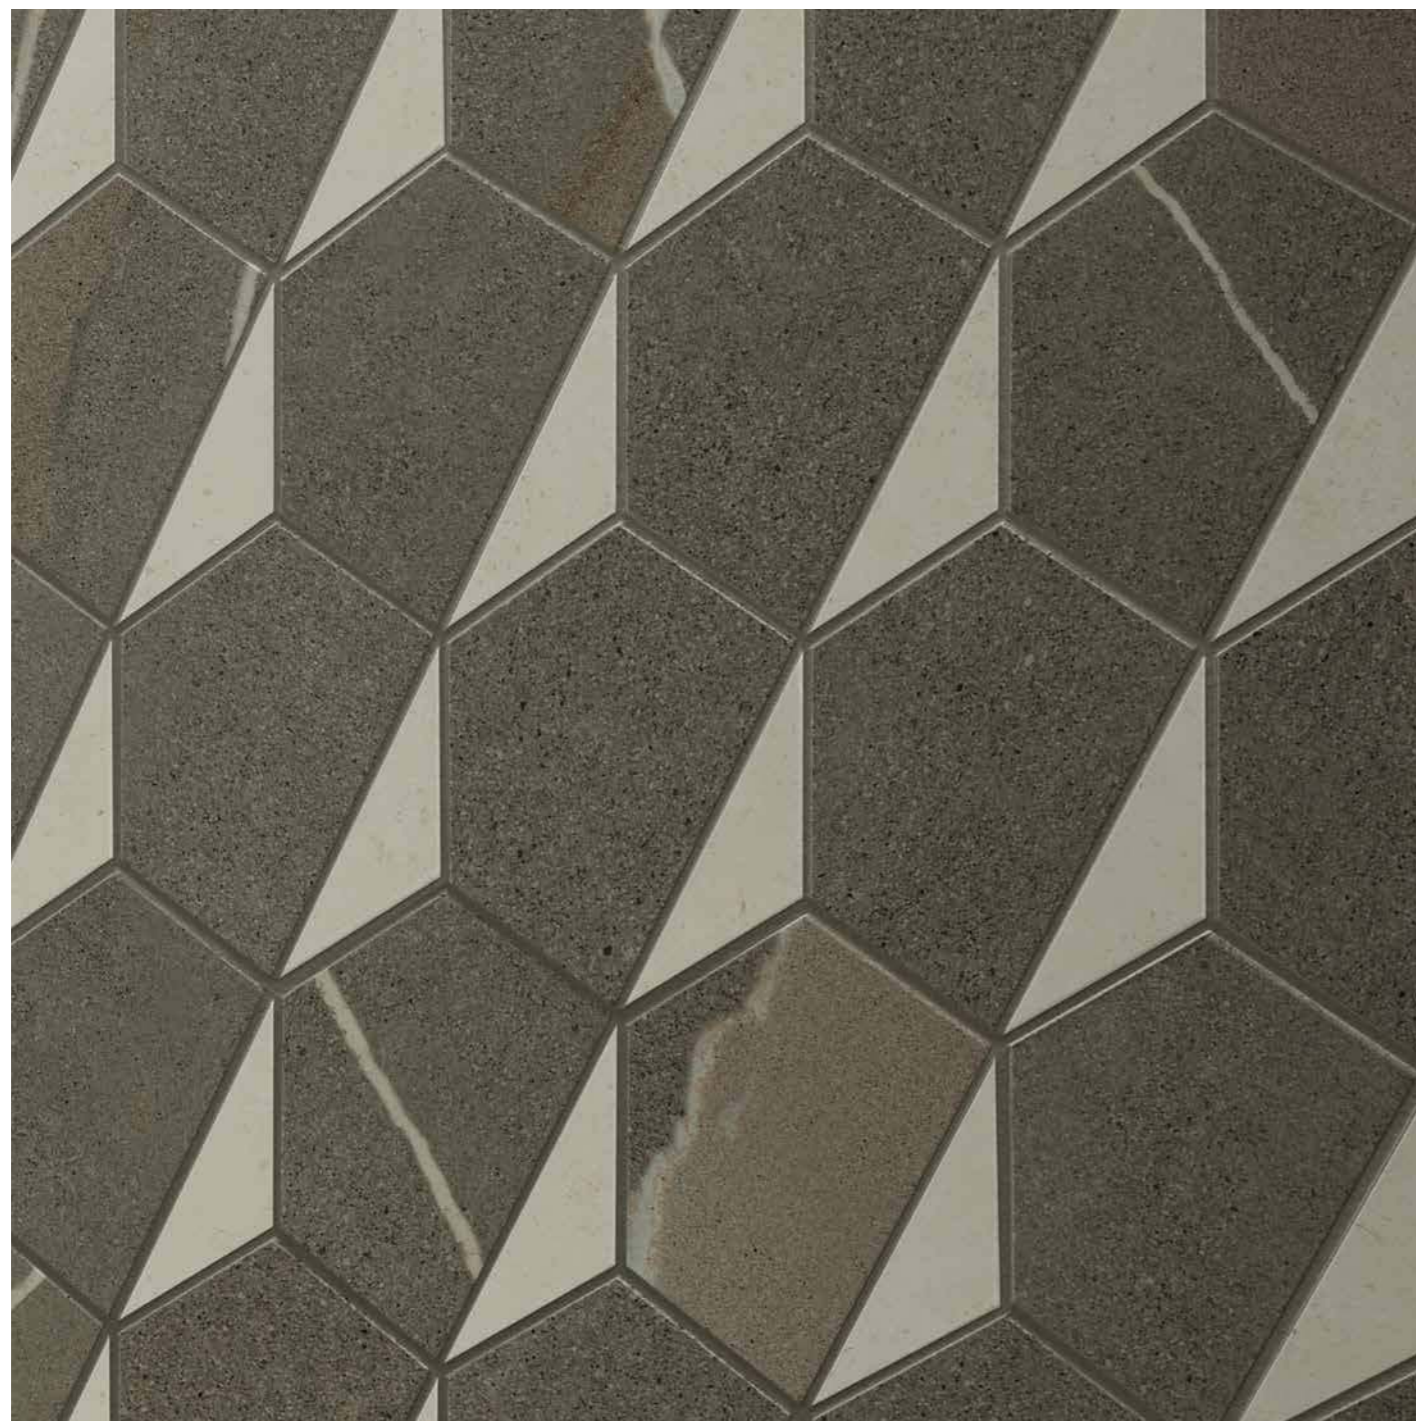

01 Метрополис Мозаика Гексагон Ворм 25,4x31 см
Metropolis Mosaico Hexagon Warm 25,4x31 см

02 Метрополис Аркадия Браун 80x160 см • Метрополис Мозаика Гексагон Ворм 25,4x31 см
Metropolis Arcadia Brown 80x160 см • Metropolis Mosaico Hexagon Warm 25,4x31 см

01