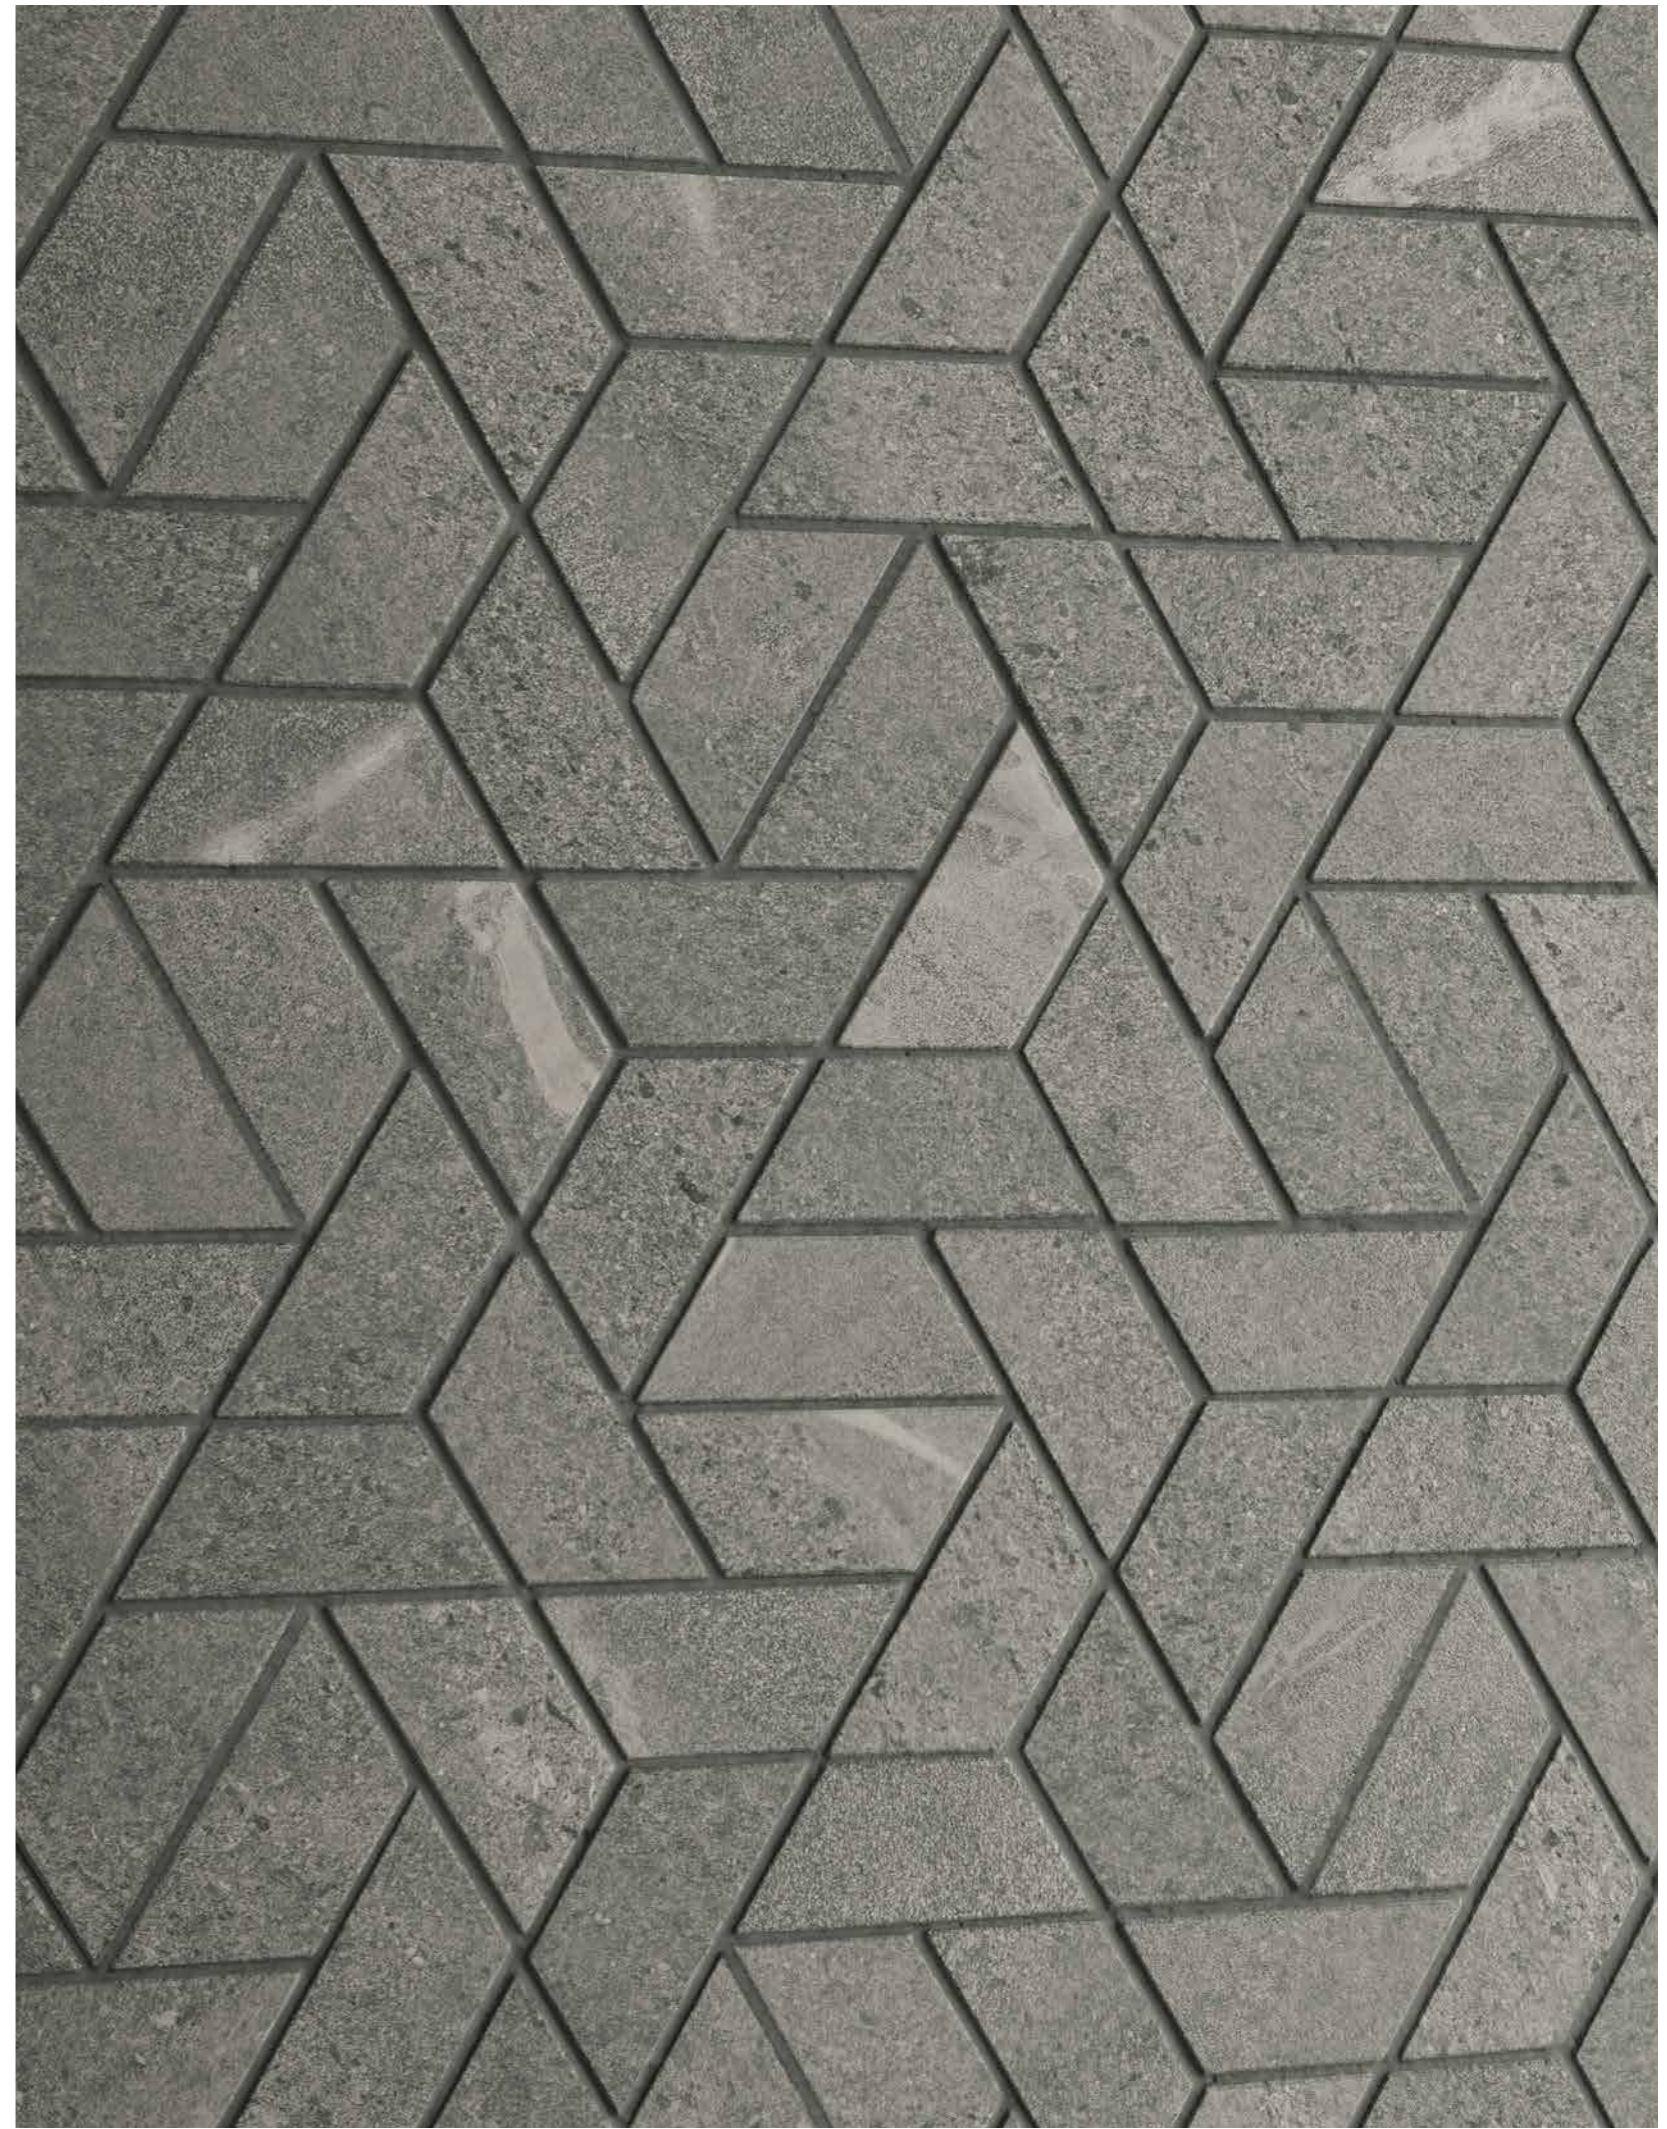

01 Метрополис Графит Дарк 80x160 см • Метрополис Графит Дарк Мозаика Айкон 28,6x34,7 см
Metropolis Graphite Dark 80x160 cm • Metropolis Graphite Dark Mosaico Icon 28,6x34,7 cm

02 Метрополис Графит Дарк Мозаика Айкон 28,6x34,7 см
Metropolis Graphite Dark Mosaico Icon 28,6x34,7 cm

01

02