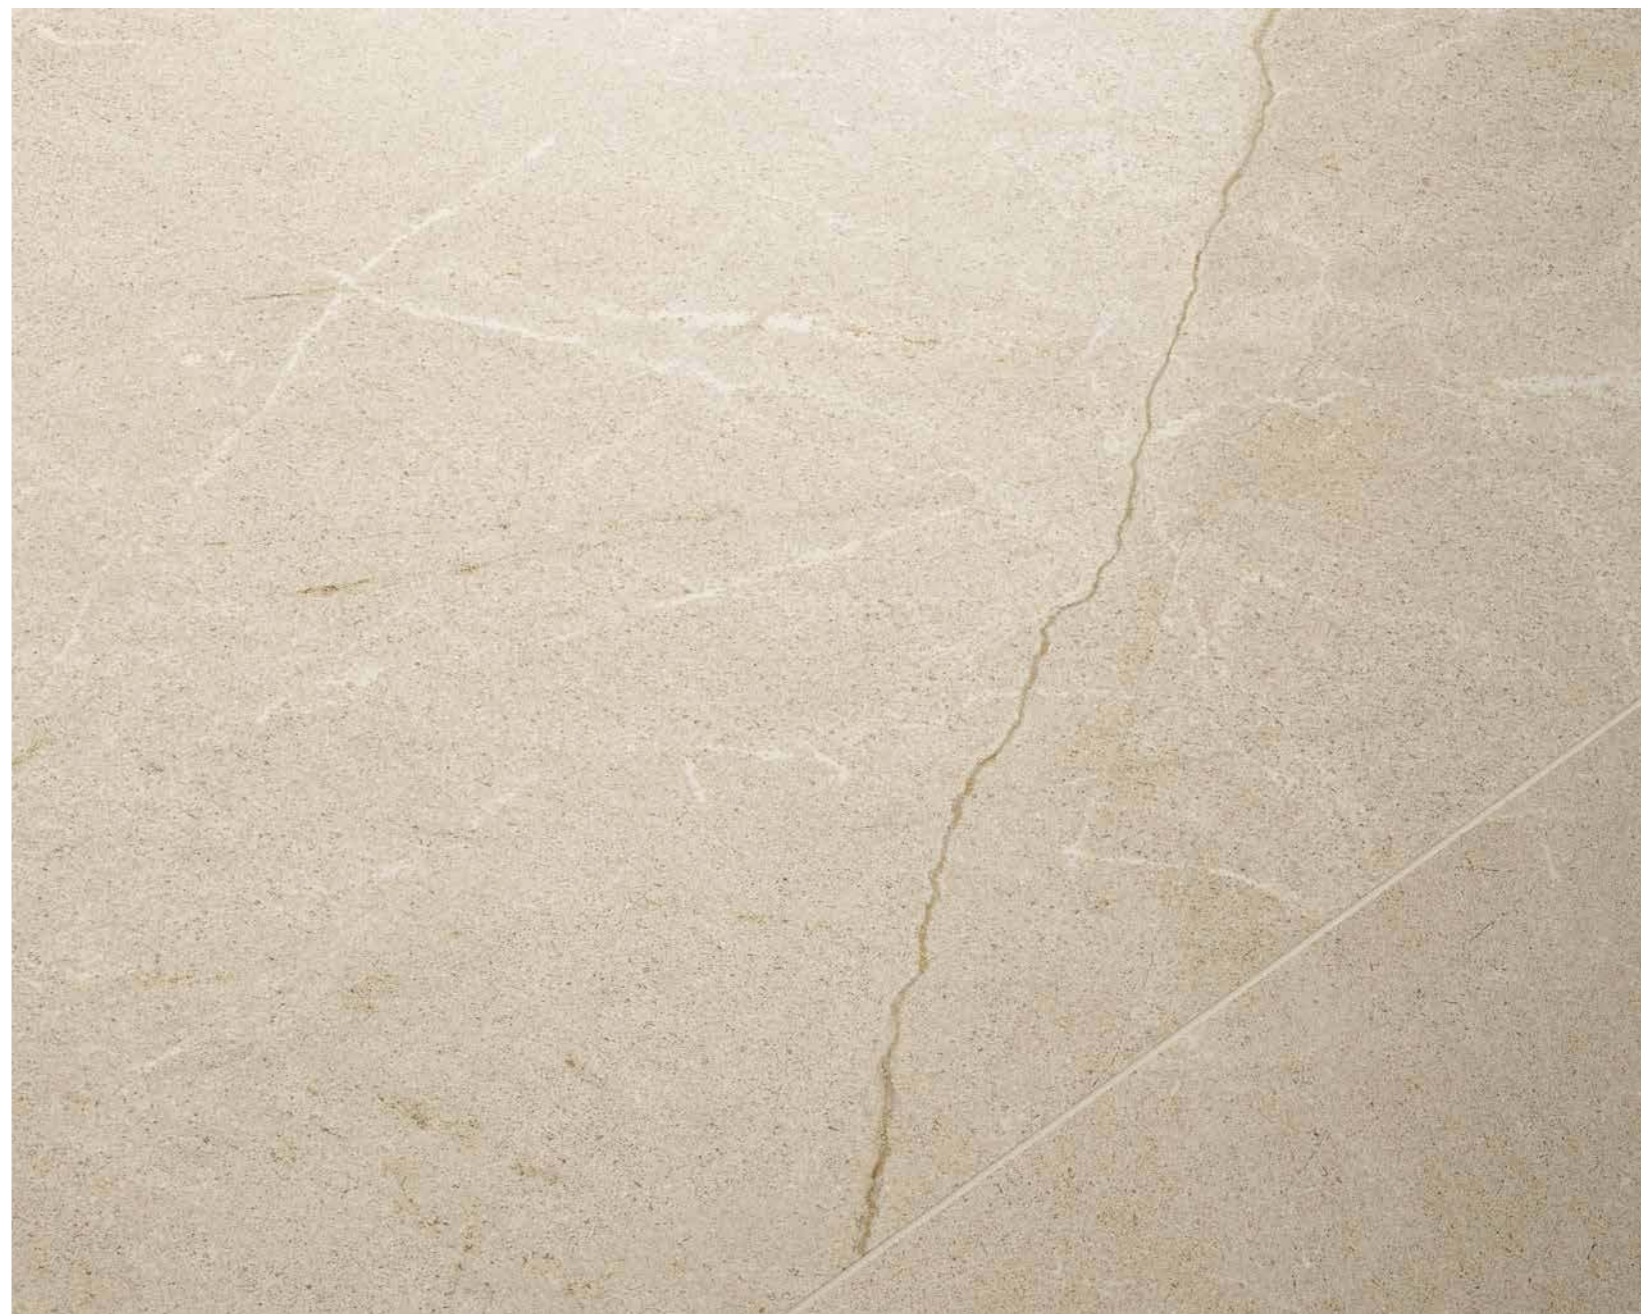

01

02

03

01 Метрополис Дезерт Беж 60x120 см
Metropolis Desert Beige 60x120 cm

02 Метрополис Дезерт Беж 60x120 см
Metropolis Desert Beige 60x120 cm

03 Метрополис Дезерт Беж 60x120 см
Metropolis Desert Beige 60x120 cm