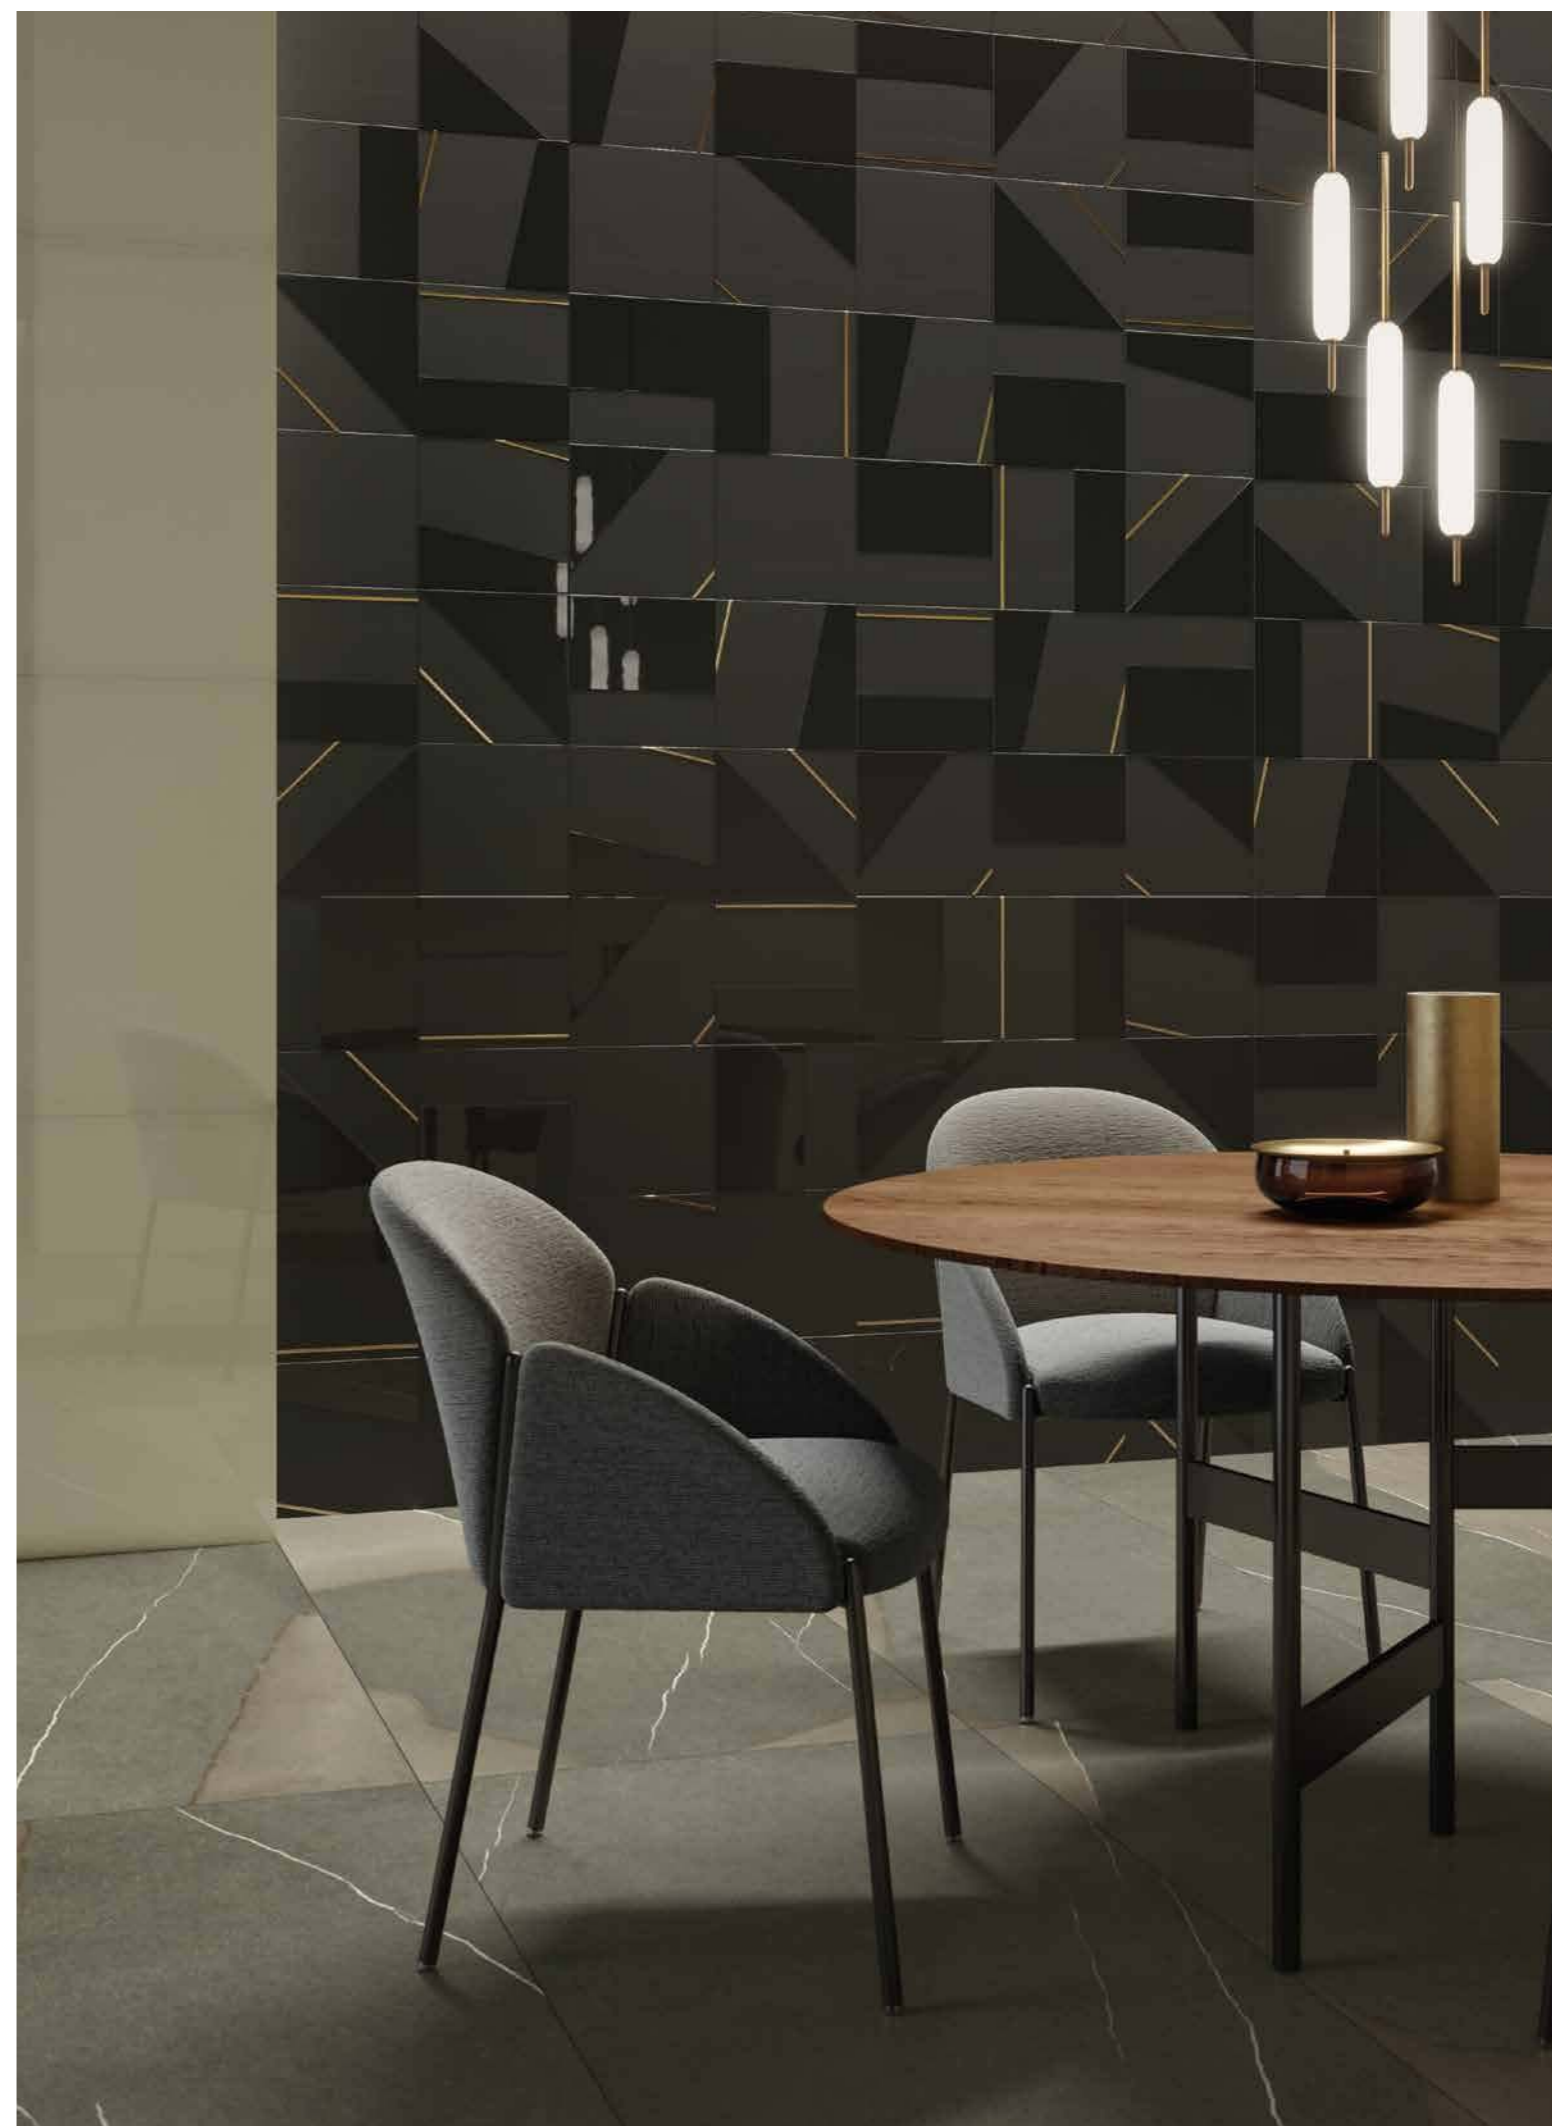

01

01 Метрополис Плей Петрол 30x30 см
Metropolis Play Petrol 30x30 cm

02 Метрополис Аркадия Браун 80x160 см • Метрополис Плей Петрол 30x30 см • Метрополис Гласс Сэнд Люкс и Рет. 80x160 см
Metropolis Arcadia Brown 80x160 cm • Metropolis Play Petrol 30x30 cm • Metropolis Glass Sand Lux e Ret. 80x160 cm

02