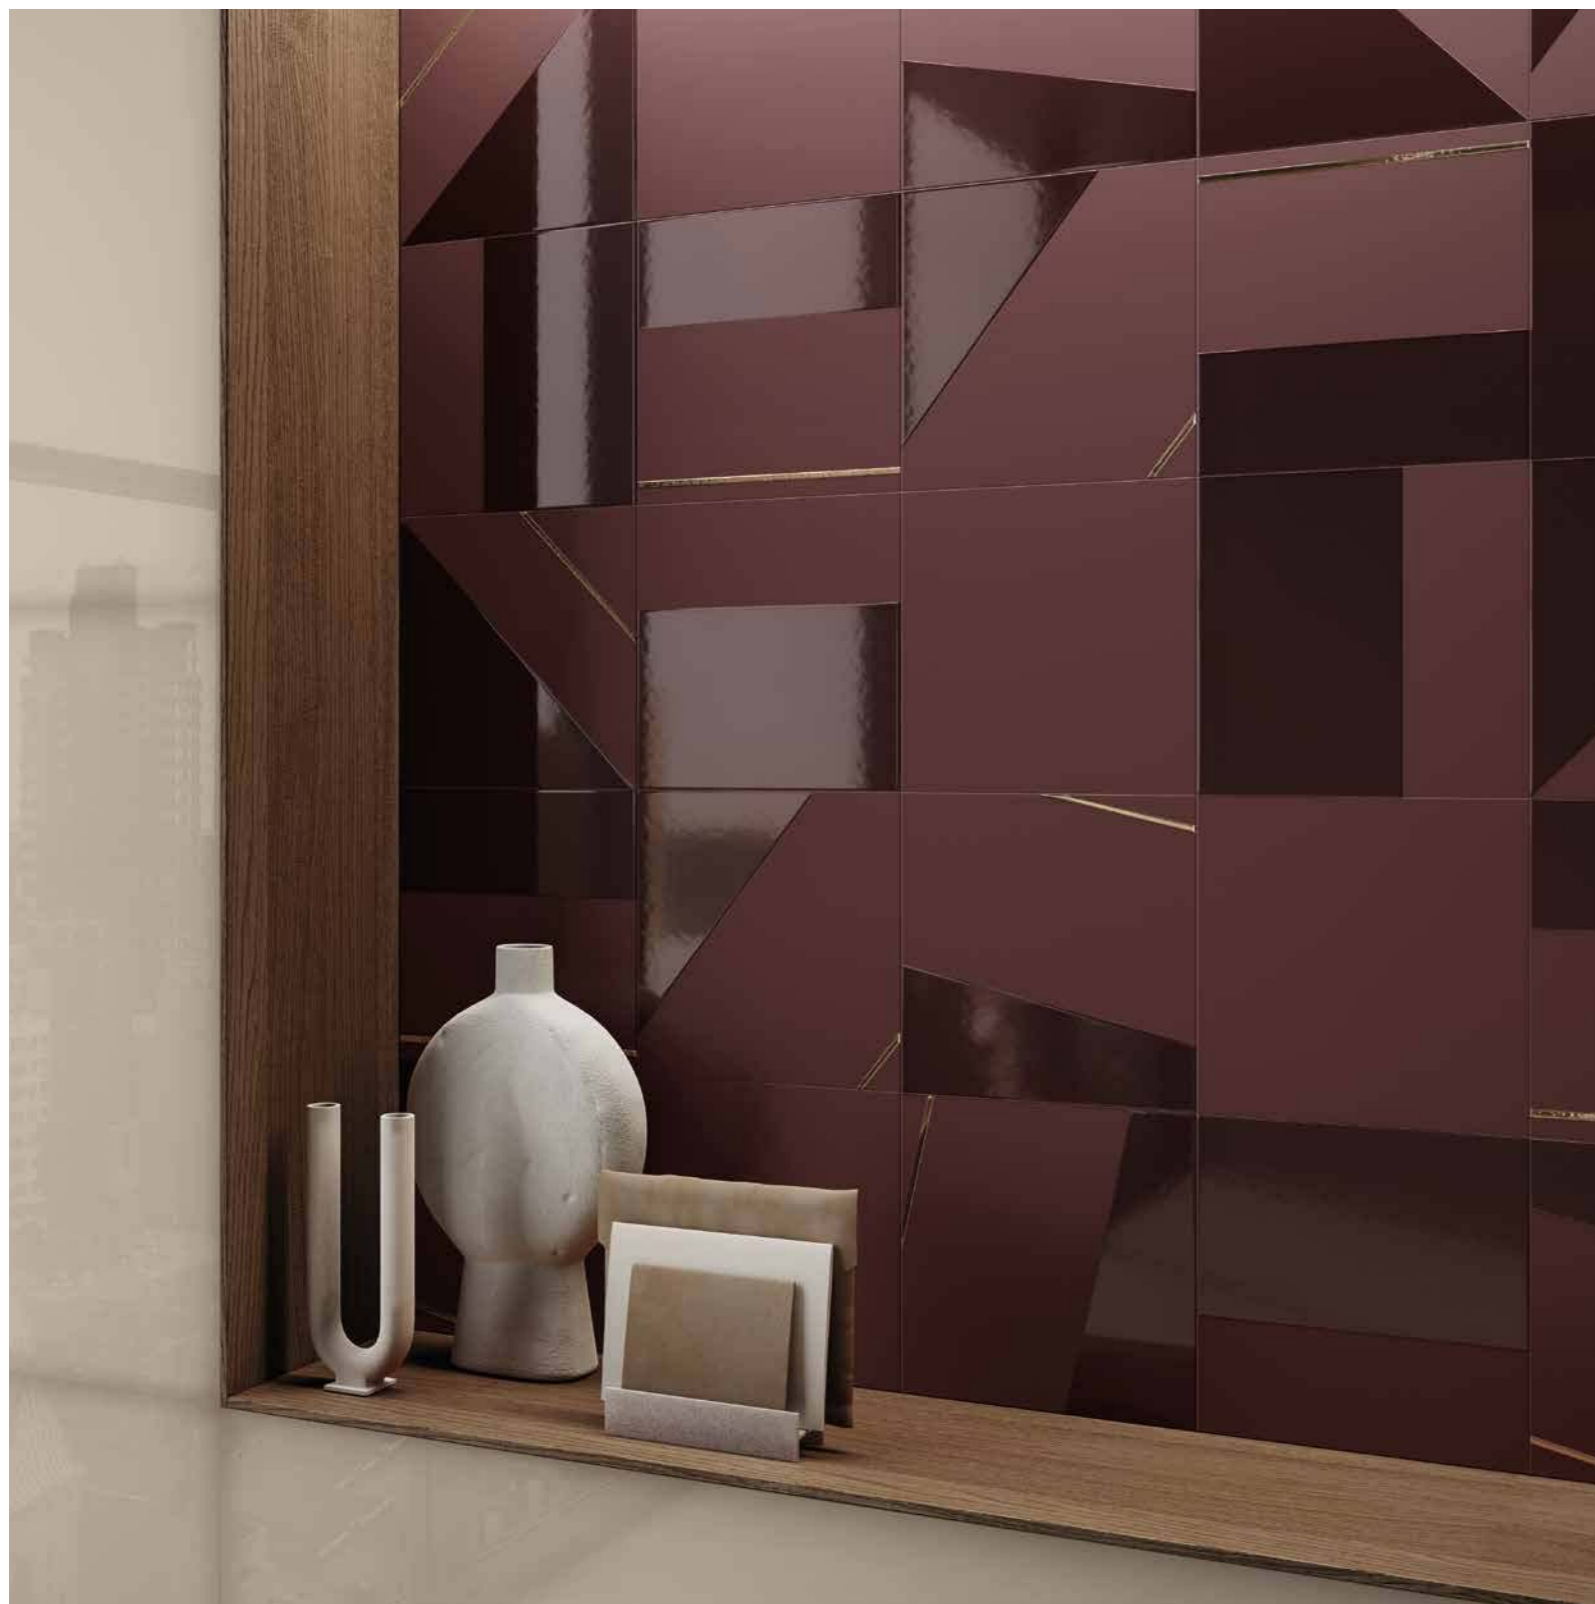

Метрополис Гласс Паудер Люкс и Рет. 80x160 см • Метрополис Плей Вайн 30x30 см
Metropolis Glass Powder Lux e Ret. 80x160 cm • Metropolis Play Wine 30x30 cm

ПЛЭЙ ВАЙН

PLAY WINE

НАСТЕННЫЙ ДЕКОР ПЛЭЙ ВАЙН В КРАСНО-БОРДОВЫХ ТОНАХ НАПОЛНЯЕТ ПРОСТРАНСТВО ГЛУБОКИМ ЦВЕТОМ И УНИКАЛЬНОЙ ГРАФИКОЙ. ЕГО ЯРКУЮ ВЫРАЗИТЕЛЬНОСТЬ МОЖНО УВИДЕТЬ В ИНТЕРЬЕРЕ ЭТОЙ СТИЛЬНОЙ ДИЗАЙН-СТУДИИ. УКЛАДКА В РАНДОМНОМ ПОРЯДКЕ ПОЗВОЛИТ СОЗДАТЬ НА СТЕНЕ НЕПОВТОРИМЫЙ ГЕОМЕТРИЧЕСКИЙ ОРНАМЕНТ И ПРИДАТЬ ПРОСТРАНСТВУ ДИНАМИЧНОСТИ.

PLAY WINE È UNA FORMELLA DALLE TONALITÀ ROSSO BORDEAUX CHE ACCENDE L'AMBIENTE DI COLORE ED ESPRESSIVITÀ COME NELLO STUDIO DI DESIGN IN FOTO. LA POSA È RIGOROSAMENTE RANDOM PER CREARE GEOMETRIE INEDITE E OFFRIRE IL MASSIMO DELLA DINAMICITÀ ALLA PARETE.

PLAY WINE TILES WITH A BURGUNDY RED TONE LIGHT UP THE ROOM WITH COLOUR AND EXPRESSIVENESS, LIKE IN THE DESIGN STUDIO SHOWN IN THE PHOTO. INSTALLATION IS STRICTLY RANDOM SO AS TO CREATE NEW GEOMETRIES AND GIVE MAXIMUM DYNAMISM TO THE WALL.