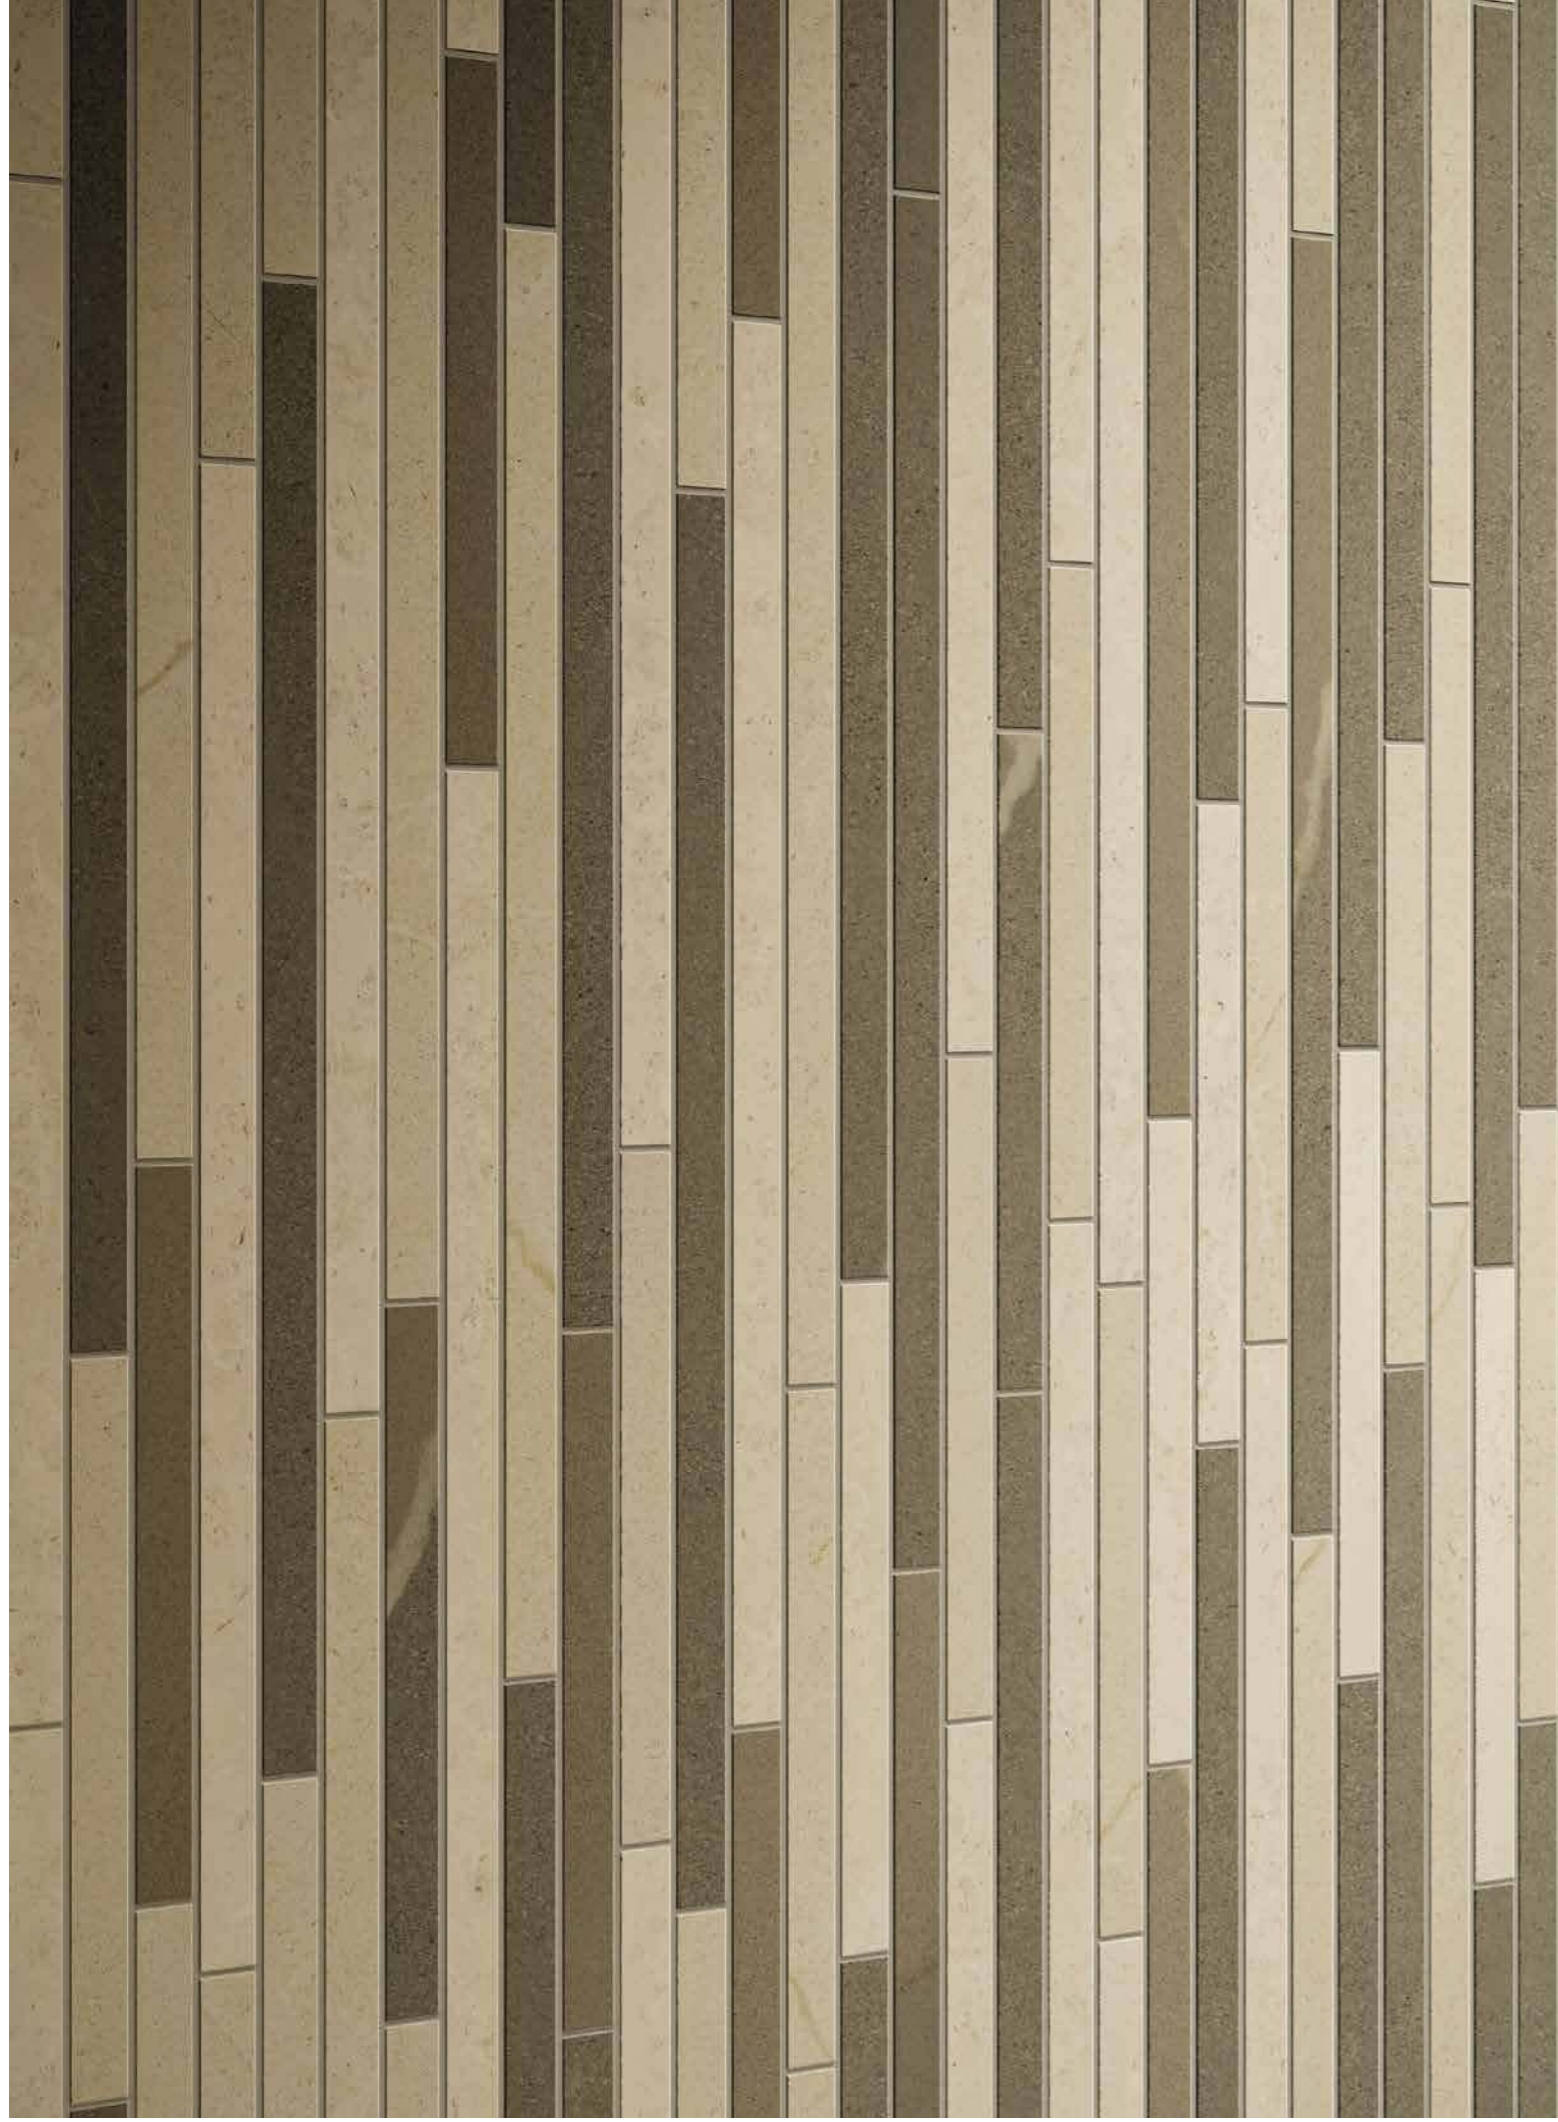

01

02

01 Метрополис Стрип Ворм 26x75 см
Metropolis Strip Warm 26x75 cm

02 Метрополис Дезерт Беж 60x120 см • Метрополис Стрип Ворм 26x75 см
Metropolis Desert Beige 60x120 cm • Metropolis Strip Warm 26x75 cm