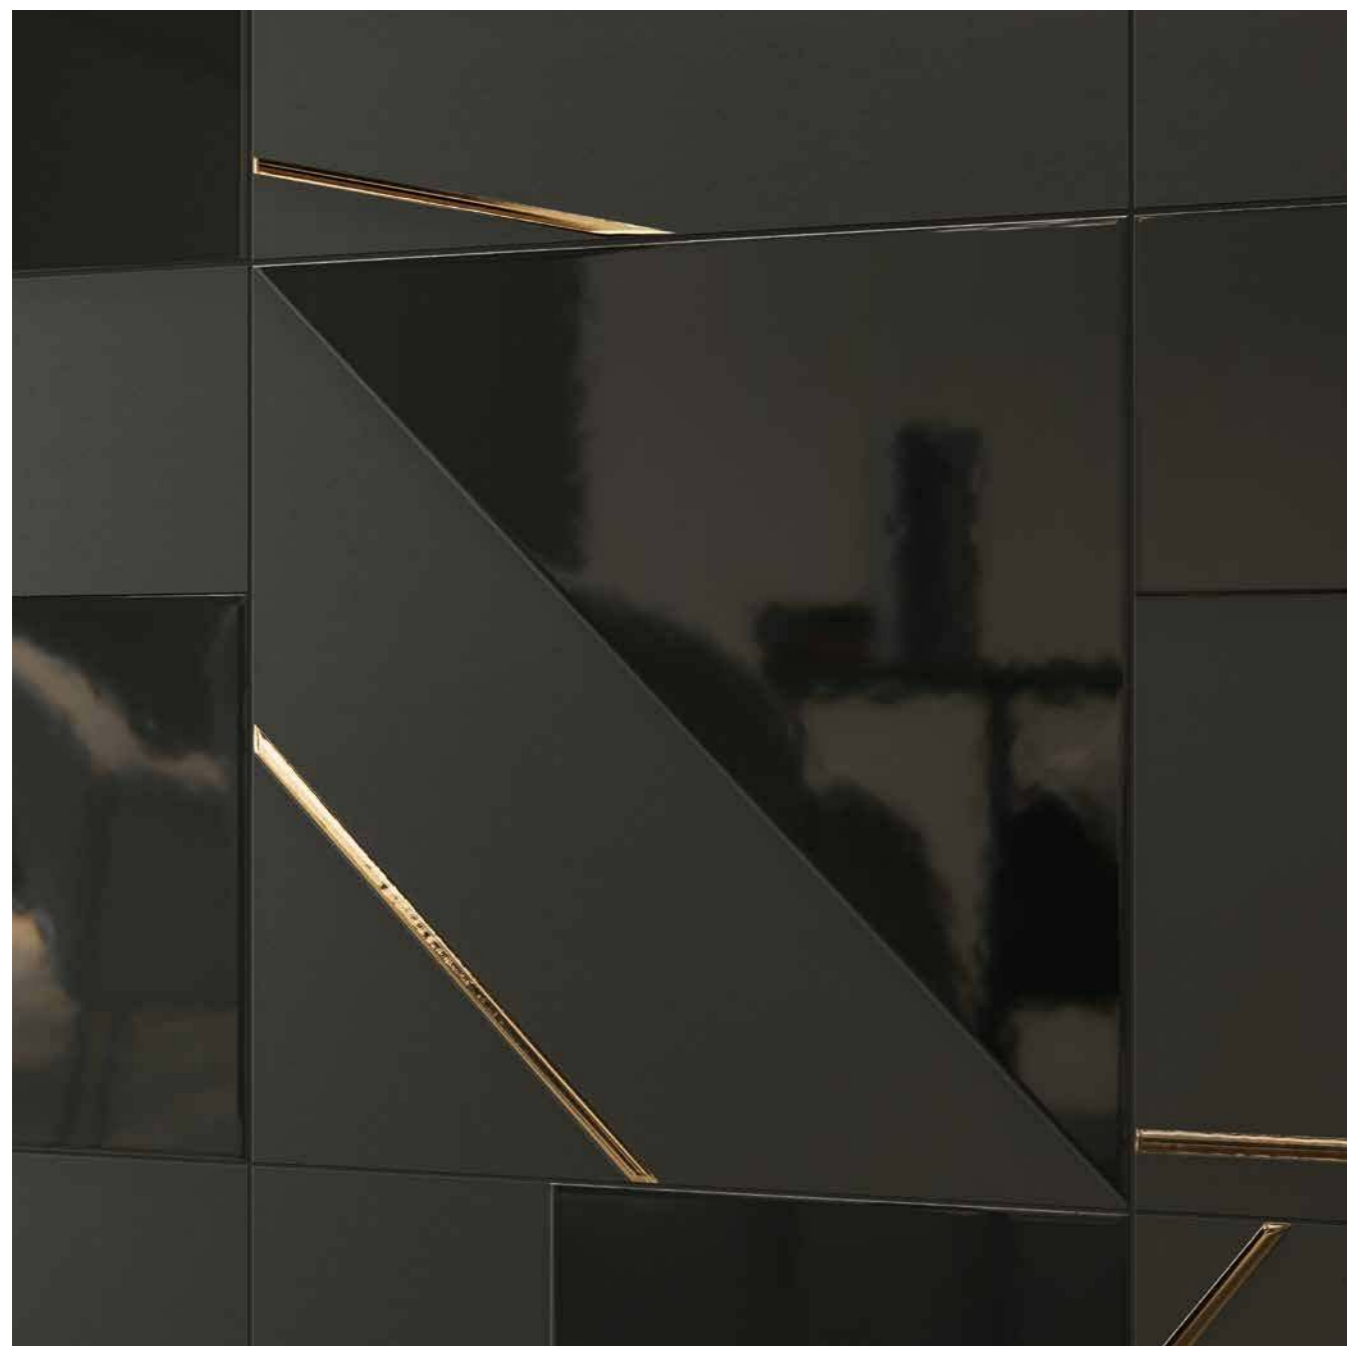

01

01 Метрополис Плей Петрол 30x30 см
Metropolis Play Petrol 30x30 cm

02 Метрополис Аркадия Браун 80x160 см • Метрополис Плей Петрол 30x30 см • Метрополис Гласс Сэнд Люкс и Рет. 80x160 см
Metropolis Arcadia Brown 80x160 cm • Metropolis Play Petrol 30x30 cm • Metropolis Glass Sand Lux e Ret. 80x160 cm