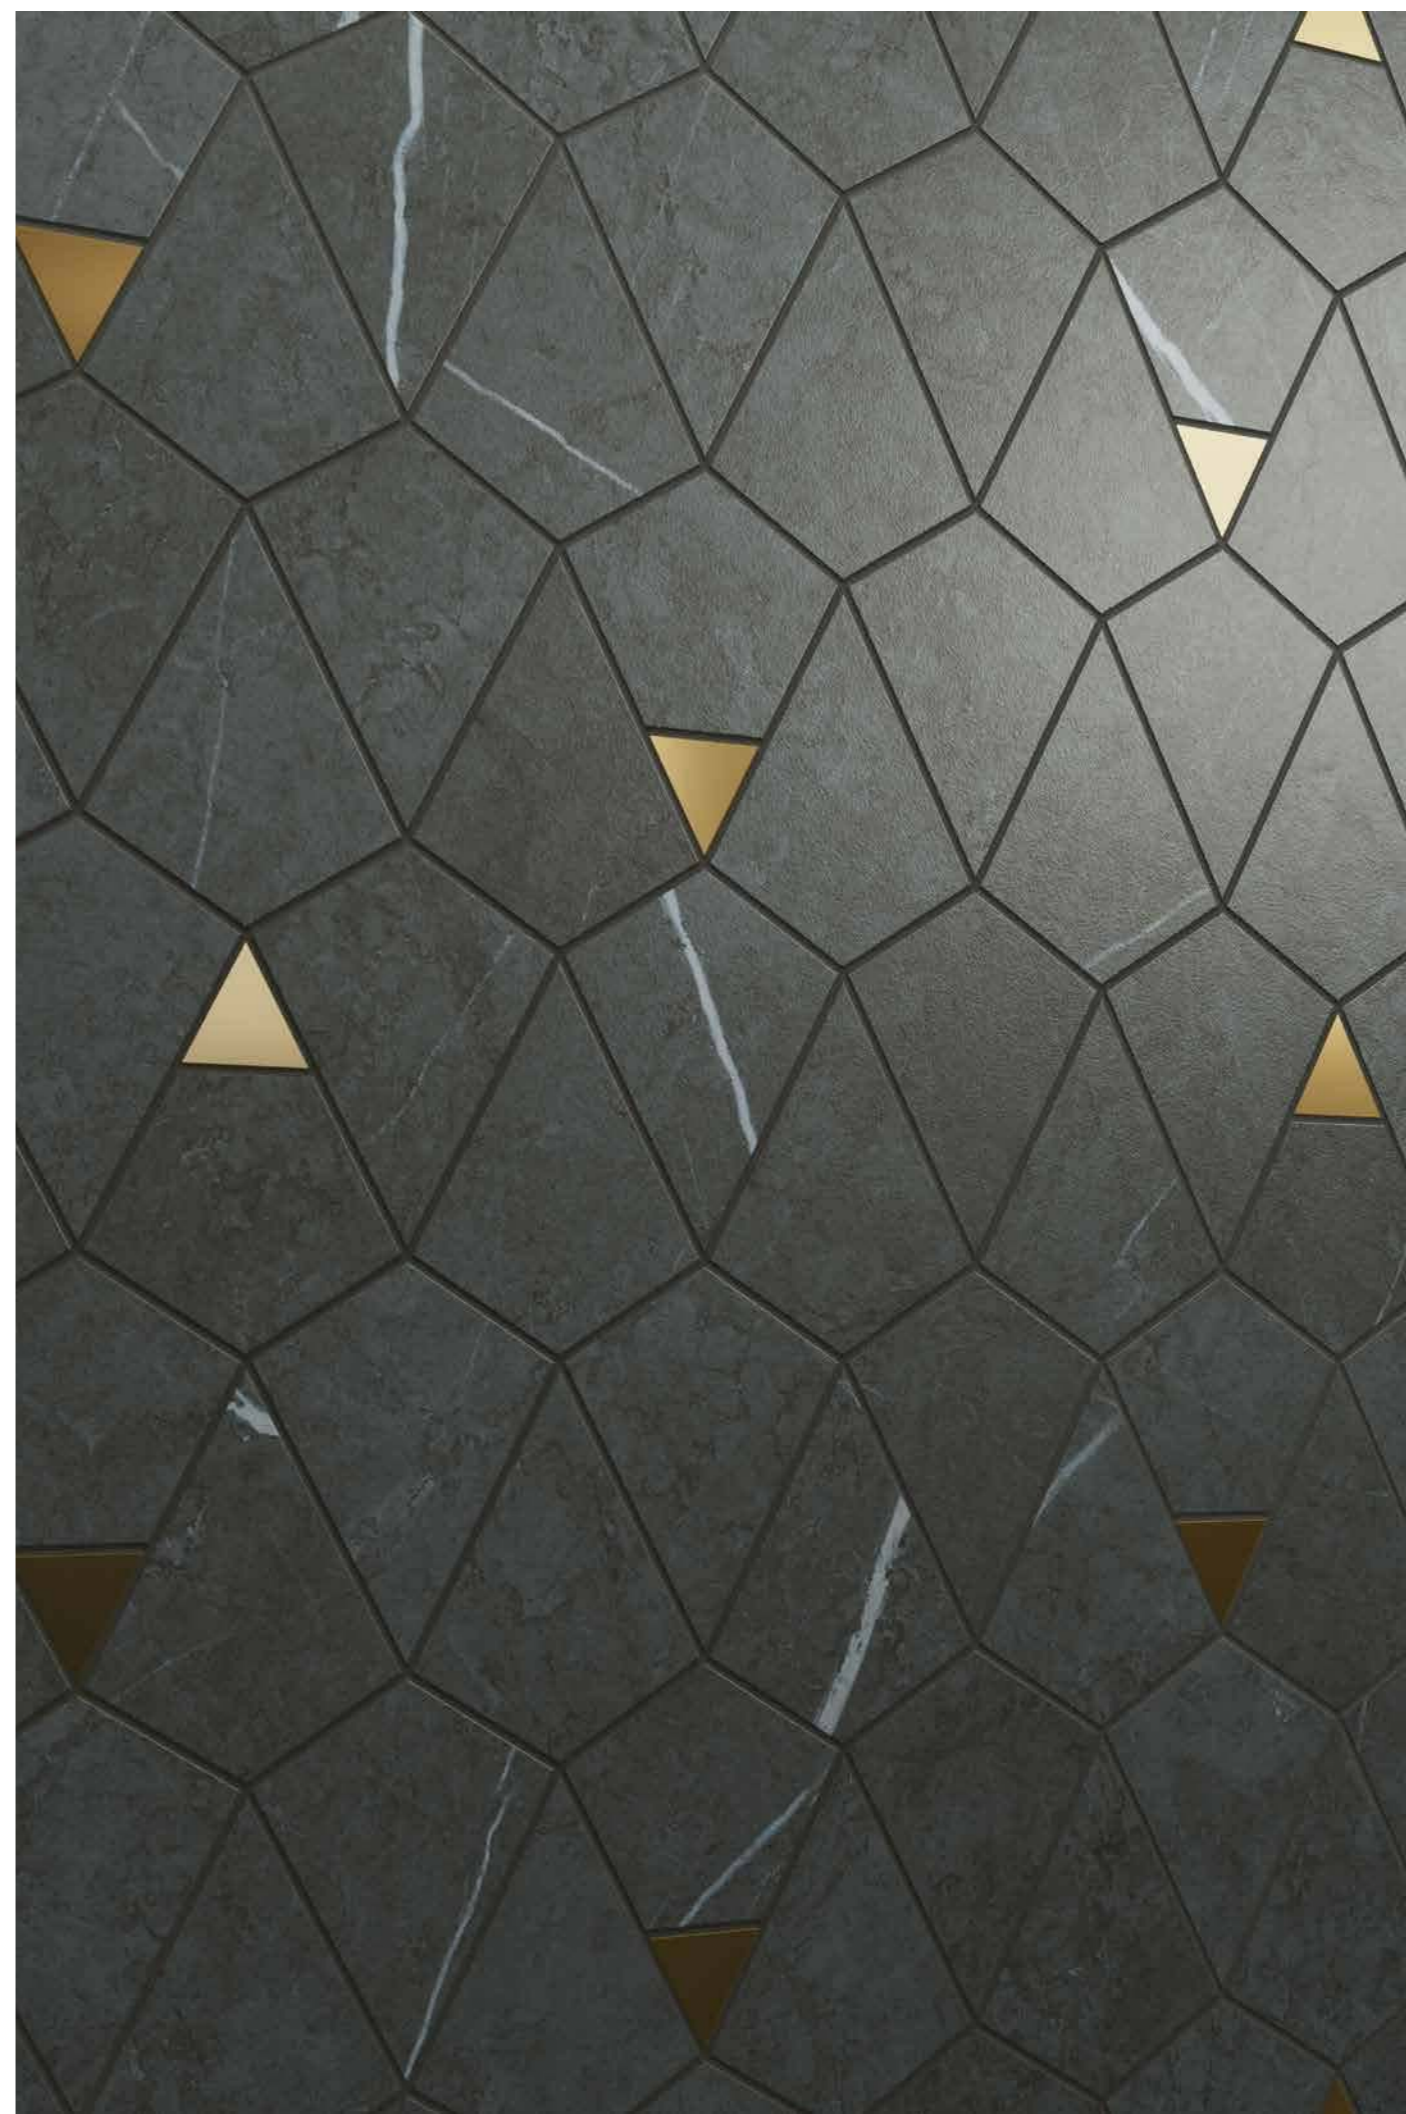

02

01 Метрополис Империял Блэк 60x120 см • Метрополис Империял Мозаика Вертекс 25,8x30 см
Metropolis Imperial Black 60x120 cm • Metropolis Imperial Mosaico Vertex 25,8x30 cm

02 Метрополис Империял Мозаика Вертекс 25,8x30 см
Metropolis Imperial Mosaico Vertex 25,8x30 cm