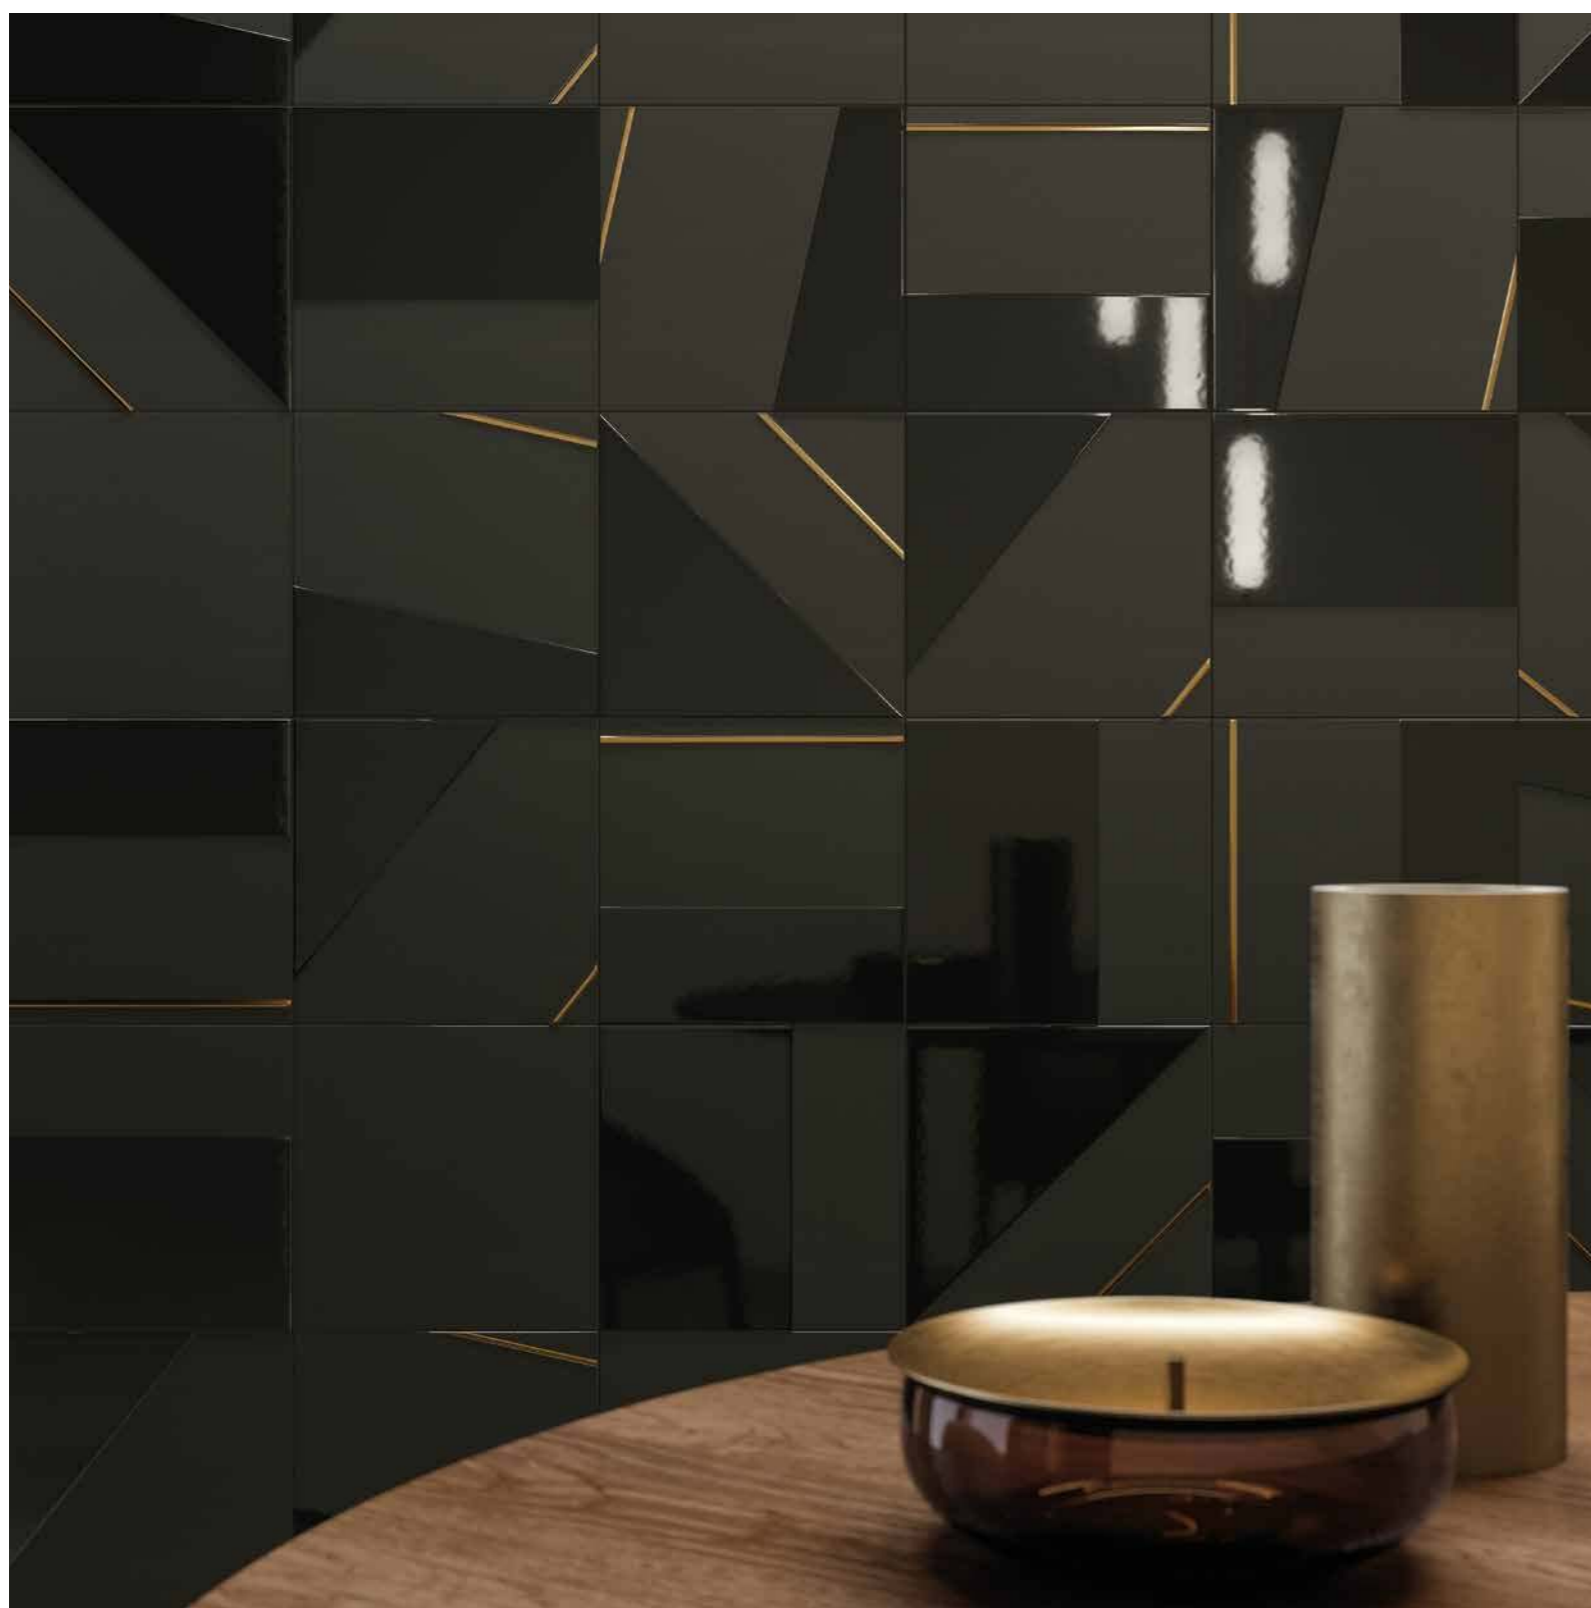

Метрополис Плей Петрол 30x30 см
Metropolis Play Petrol 30x30 cm

ПЛЭЙ ПЕТРОЛ

PLAY PETROL

ПЛЭЙ ПЕТРОЛ – НАСТЕННЫЙ ДЕКОР В ТЁМНЫХ ТОНАХ, ПОЛНЫЙ ШИКА И ТАИНСТВЕННОГО ОЧАРОВАНИЯ. ОН ПОЗВОЛЯЕТ ПОДЧЕРКНУТЬ ИЗЫСКАННЫЙ ДИЗАЙН ЭКСКЛЮЗИВНЫХ КОММЕРЧЕСКИХ ИНТЕРЬЕРОВ. ПРИ ПРОДУМАННОМ ОСВЕЩЕНИИ ДЕКОР СОЗДАЁТ ЗАВОРАЖИВАЮЩУЮ ИГРУ СВЕТА И ТЕНИ, РАСШИРЯЯ ЦВЕТОВУЮ ГАММУ ПРОСТРАНСТВА.

PLAY PETROL È UN DECORO INEDITO DALLE TONALITÀ SCURE, RICCO DI FASCINO MISTERIOSO. PERFETTO PER UNA SALA PRANZO O UN PRIVÉ ESCLUSIVO, CON UNA ILLUMINAZIONE AD HOC I SUOI RIFLESSI AMPLIFICANO LA VARIETÀ CROMATICA DELL'AMBIENTE CIRCOSTANTE.

PLAY PETROL IS A UNIQUE DECOR IN DARK SHADES, FULL OF MYSTERIOUS CHARM. IDEAL FOR A DINING ROOM OR AN EXCLUSIVE PRIVATE ROOM. WITH AD HOC LIGHTING, ITS REFLECTIONS AMPLIFY THE CHROMATIC VARIATIONS OF THE SURROUNDING ENVIRONMENT.