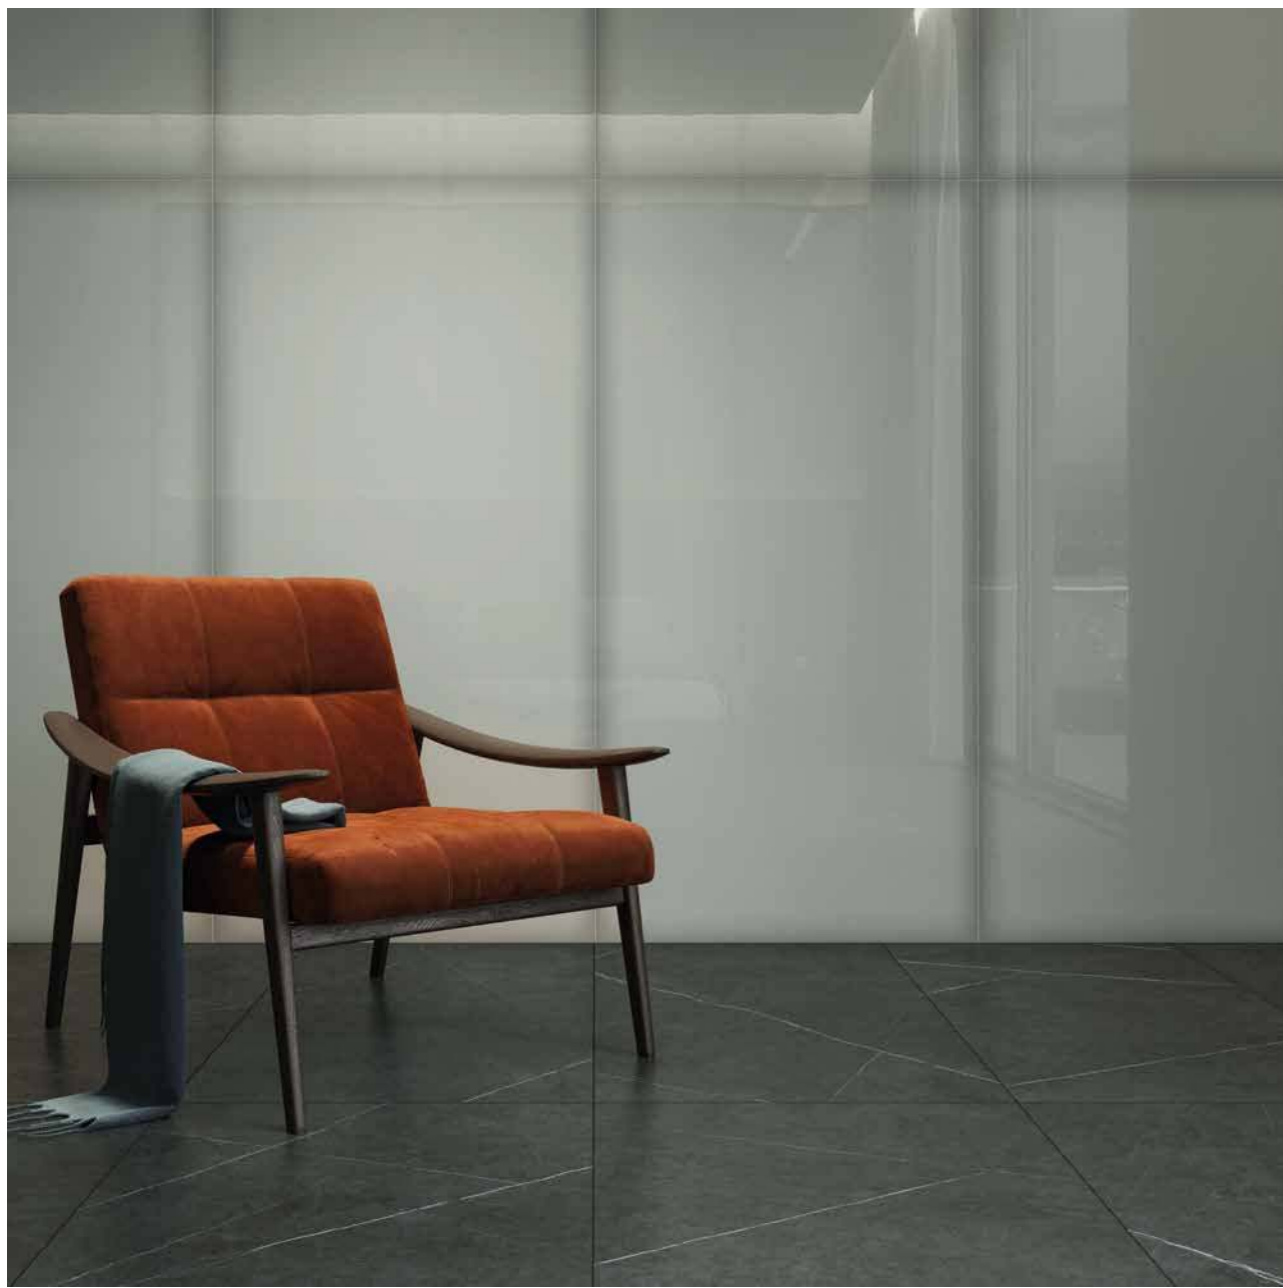

01

02

03

01 Метрополис Империял Блэк 60x120 см • Метрополис Гласс Скай Люкс и Рет. 80x160 см
Metropolis Imperial Black 60x120 cm • Metropolis Glass Sky Lux e Ret. 80x160 cm

02 Метрополис Гласс Скай Люкс и Рет. 80x160 см
Metropolis Glass Sky Lux e Ret. 80x160 cm