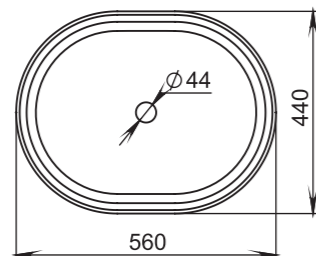

Размеры:
480x380x120

Материал:
S-Stone
Вес:
11 кг

GLORIA

308

Размеры:
495x445x150

Материал:
S-Stone
Вес:
11 кг

GLORIA

310

Размеры:
425x425x155

Материал:
S-Stone
Вес:
10 кг

GLORIA

311

Размеры:
560x440x125

Материал:
S-Stone
Вес:
20 кг

РАКОВИНЫ НАВЕСНЫЕ / НАКЛАДНЫЕ

OTTAVIA