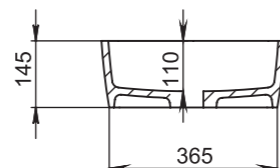

Размеры:
600x450x133

Материал:
S-Stone
Вес:
17 кг

GLORIA

312

Размеры:
650x400x145

Материал:
S-Stone
Вес:
13 кг

SONATA

Размеры:
1200x450x130