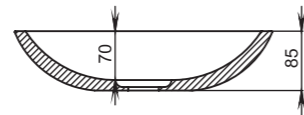

Размеры:
545x345x100

Материал:
S-Sense / S-stone
Вес:
7 кг

CALLISTA

105

Размеры:
370x370x85

Материал:
S-Sense / S-stone

Вес:
4 кг

CALLISTA