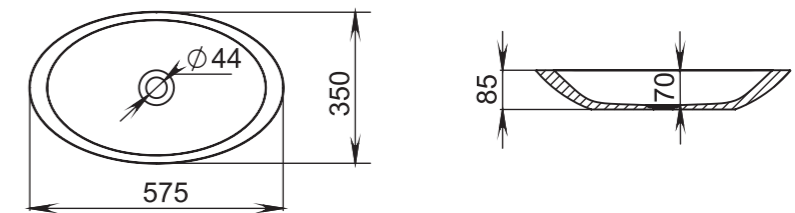

CALLISTA

102

Размеры:
575x350x85

Материал:
S-Sense / S-stone
Вес:
7 кг