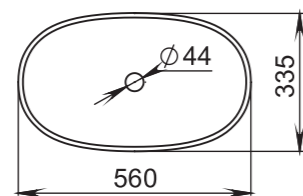

CALLISTA

106

Размеры:
560x335x150

Материал:
S-Sense / S-stone

Вес:
7,5 кг