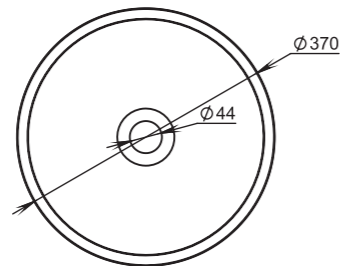

Размеры:
545x345x100

Материал:
S-Sense / S-stone
Вес:
7 кг

CALLISTA

105

Размеры:
370x370x85

Материал:
S-Sense / S-stone

Вес:
4 кг

CALLISTA