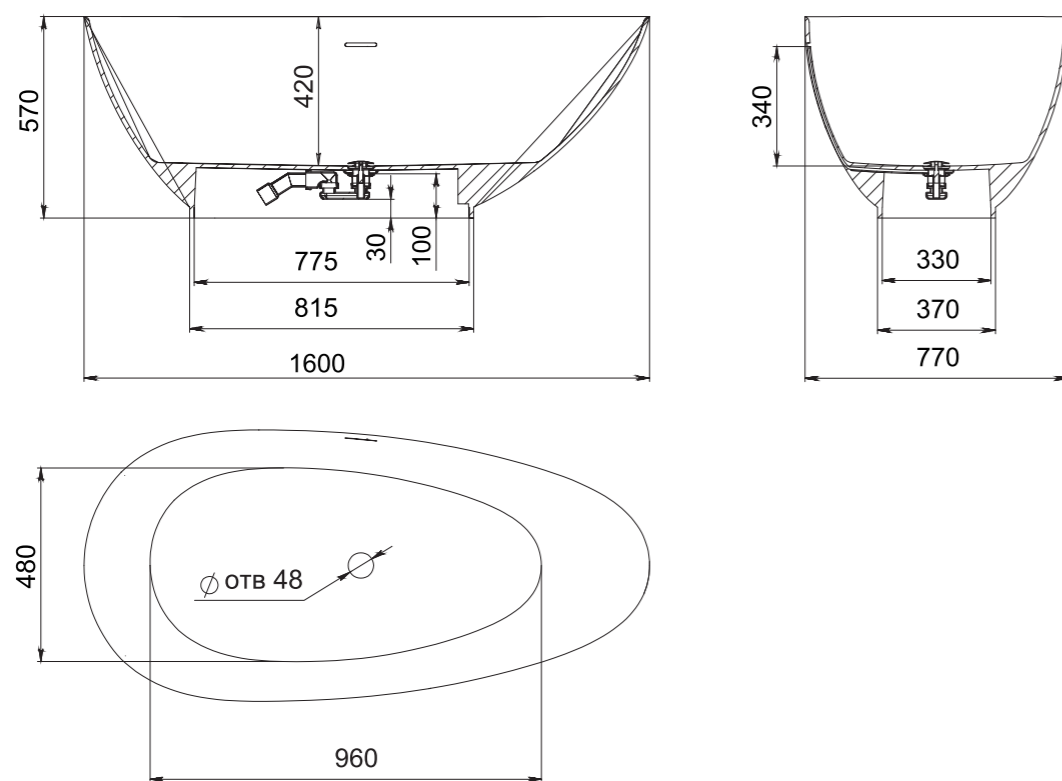

PAOLA

160, 172

Размеры 160:
1600x770x570

Размеры 172:
1720x820x590

Эстетичная и функциональная форма, изящный дизайн, не обремененный избыточными деталями, создают уют и гармонию в ванной комнате. Тонкое сочетание прямых и плавных изогнутых линий вместе достигают совершенного баланса, основанного на самых простых формах природы. Теперь ваша ванная комната — настоящее место культа красоты и здоровья.

PAOLA

BASSA 160, 172

Размеры 160: 1600x770x540
Размеры 172: 1720x827x578

Отдельно стоящая ванна с изящным ассиметричным дизайном. Эстетичная и функциональная форма, не обременённая избыточными деталями, создаёт уют и гармонию в ванной комнате. Яйцеобразная форма с разной шириной и наклоном чаши позволяет выбрать для себя наиболее комфортную сторону для релаксации — обладатели узкой спины выбирают более вытянутую узкую сторону, люди с большой спиной предпочитают лежать с широкой стороны. Длина дна ванны PAOLA BASSA 110 см — благодаря этому люди с ростом до 185 см могут принимать ванну с выпрямленными ногами. Подойдёт тем, кто предпочитает отдыхать наедине с собой. Для установки PAOLA BASSA требуется подиум или углубление в полу не менее 5 см.