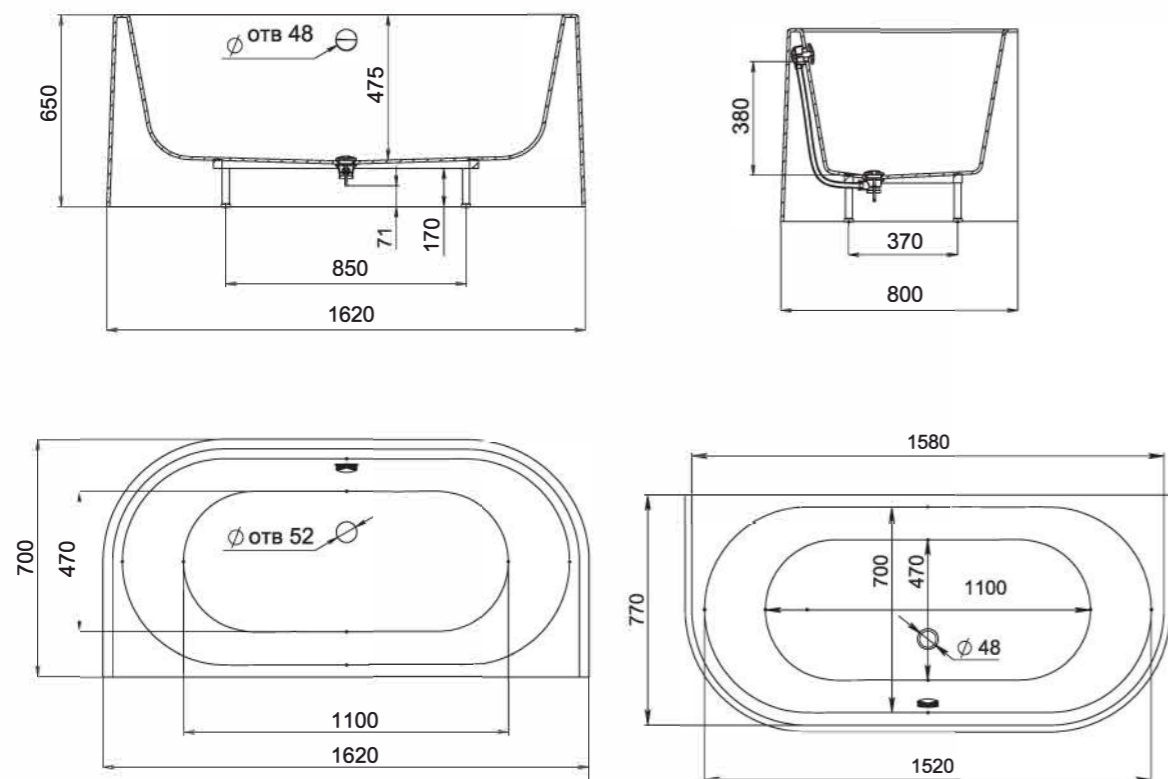

ISOLA

Размеры:

2000x2000x710

Самая необычная и самая большая ванна Salini — отдельно стоящая ванна ISOLA. Вместительная настолько, что при желании в ней можно устраивать вечеринки, а для детей может стать настоящим мини-бассейном — диаметр ванны составляет 2 м. В ней будет удобно как угодно лежать, сидеть или даже танцевать — круглая чаша не предполагает никаких ограничений. Круглая ванна ISOLA — олицетворение свободы, она станет вдохновением для тех, кто ценит уникальные и необычные вещи. Ванна ISOLA подходит только для очень больших ванных комнат, она требует пространства и становится центром внимания в любом интерьере.

salini
L'ANIMA DELL'ACQUA

ПРИСТЕННЫЕ
ВАННЫ

GIADA

Размеры:
1650x800x650

GIADA — практичная пристенная ванна. За счёт небольшой длины 160 см она занимает мало места, но при этом в ней много внутреннего пространства. Его создает расширенная чаша с небольшим углом наклона спинок. На бортиках возле стены достаточно пространства для размещения косметики. GIADA — это элегантная простота линий и бескомпромиссный комфорт внутреннего пространства ванны. GIADA выбирают те, кто предпочитает в ванной сидеть, а не лежать. Идеально подходит для купания детей благодаря глубине и прямому дну.

IGINA

Размеры:
2000x1670x650

Угловая ванна IGINA — это современный дизайн, каждая линия которого направлена на практичность и удобство. У ванны IGINA огромное внутреннее пространство, при этом она достаточно компактная за счёт угловой формы и не занимает много места. Её форма — нечто большее, чем стремление отличаться. Архитектурное бюро Salini разработало технически совершенную и простую в эксплуатации ванну.