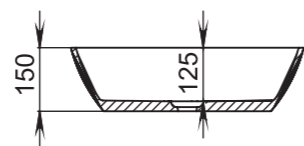

CALLISTA

106

Размеры:
560x335x150

Материал:
S-Sense / S-stone

Вес:
7,5 кг