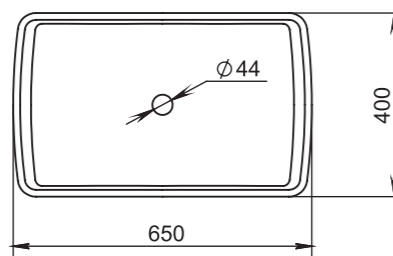

Размеры:
600x450x133

Материал:
S-Stone
Вес:
17 кг

GLORIA

312

Размеры:
650x400x145

Материал:
S-Stone
Вес:
13 кг

SONATA

Размеры:
1200x450x130