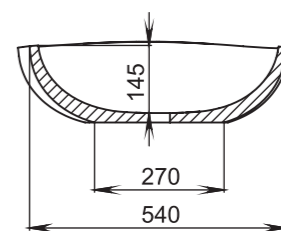

GLORIA

306

Размеры:
564x395x165

Материал:
S-Stone
Вес:
11 кг