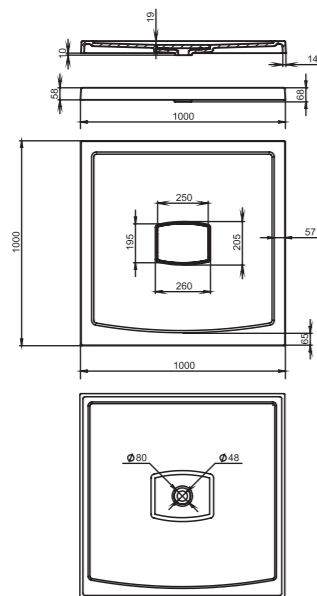

Размеры:
640x385x145

Материал:
S-Stone
Вес:
13 кг

GLORIA

304

Размеры:
600x380x150

Материал:
S-Stone
Вес:
13 кг

GLORIA

306

Размеры:
480x380x120

Материал:
S-Stone
Вес:
11 кг

GLORIA

308

Размеры:
495x445x150

Материал:
S-Stone
Вес:
11 кг

GLORIA

310

Размеры:
600x450x133

Материал:
S-Stone
Вес:
17 кг

GLORIA

312

Размеры:
650x400x145

Материал:
S-Stone
Вес:
13 кг

SONATA

Размеры:
1200x450x130

Материал:
S-Stone
Вес:
35 кг

ДУШЕВЫЕ ПОДДОНЫ PESARO

Размеры: 80x80, 90x90, 100x90,
100x100, 110x90, 120x90, 120x120

Материал:

S-Sense

Вес:

от 27 до 49 кг

Душевой поддон из литого камня PESARO. Модель имеет традиционную конструкцию со сливом в центре рабочей поверхности. Данная конструкция является классической и доказавшей в ходе многолетней эксплуатации свою надежность, эффективность и безопасность. Сконструированный и изготовленный в заводских условиях низкий душевой поддон PESARO имеет оптимизированные по наклону плоскости рабочей поверхности и гарантирует производительность стандартного слива от 0,8 литра в секунду.