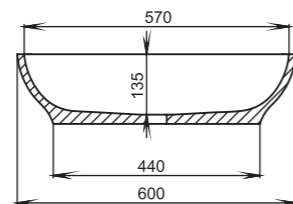

Размеры:
640x385x145

Материал:
S-Stone
Вес:
13 кг

GLORIA

304

Размеры:
600x380x150

Материал:
S-Stone
Вес:
13 кг

GLORIA

306