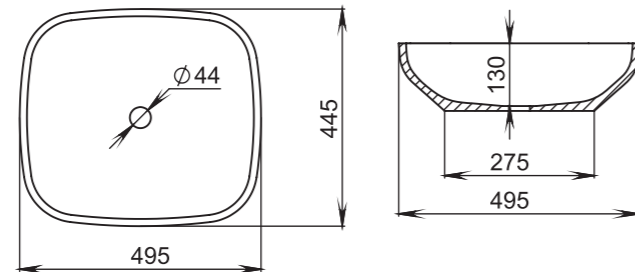

Размеры:
480x380x120

Материал:
S-Stone
Вес:
11 кг

GLORIA

308

Размеры:
495x445x150

Материал:
S-Stone
Вес:
11 кг

GLORIA

310