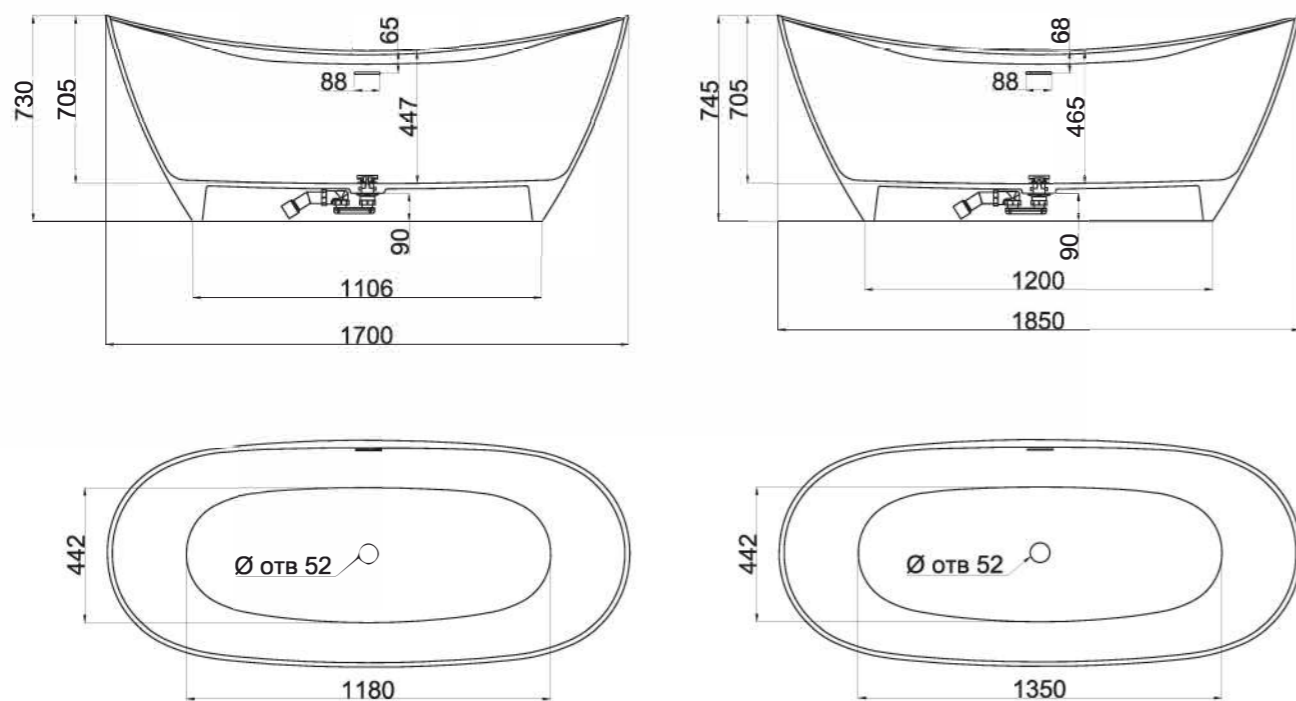

PAOLA

160, 172

Размеры 160:
1600x770x570

Размеры 172:
1720x820x590

Эстетичная и функциональная форма, изящный дизайн, не обремененный избыточными деталями, создают уют и гармонию в ванной комнате. Тонкое сочетание прямых и плавных изогнутых линий вместе достигают совершенного баланса, основанного на самых простых формах природы. Теперь ваша ванная комната — настоящее место культа красоты и здоровья.

PAOLA

BASSA 160, 172

Размеры 160: 1600x770x540
Размеры 172: 1720x827x578

Отдельно стоящая ванна с изящным ассиметричным дизайном. Эстетичная и функциональная форма, не обременённая избыточными деталями, создаёт уют и гармонию в ванной комнате. Яйцеобразная форма с разной шириной и наклоном чаши позволяет выбрать для себя наиболее комфортную сторону для релаксации — обладатели узкой спины выбирают более вытянутую узкую сторону, люди с большой спиной предпочитают лежать с широкой стороны. Длина дна ванны PAOLA BASSA 110 см — благодаря этому люди с ростом до 185 см могут принимать ванну с выпрямленными ногами. Подойдёт тем, кто предпочитает отдыхать наедине с собой. Для установки PAOLA BASSA требуется подиум или углубление в полу не менее 5 см.

СЕТ

ВАННА
NOEMI

РАКОВИНА
CALLISTA 103

Готовое
интерьерное
решение

NOEMI

170, 185

Размеры 170: 1700x750x730
Размеры 185: 1850x780x680

Большая изысканная отдельно стоящая, ставшая культовой ванна, одна из самых крупных по глубине и внутренней вместимости. В ней можно принимать ванну вдвоём — размер чаши позволяет разместиться с максимальным комфортом. Архитектурное бюро специально разработало дизайн чаши таким образом, чтобы на бортики ванны можно было удобно положить руки. Невероятно удобная внутри, она мгновенно настраивает на расслабление и отдых. В ванной прямое длинное широкое дно и высокие бортики, поэтому она подойдёт тем, у кого рост или комплекция больше среднего.