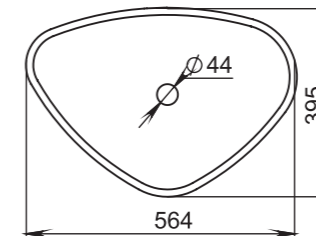

Размеры:
415x415x125

Материал:
S-Stone
Вес:
14 кг

GLORIA

303

Размеры:
415x415x150

Материал:
S-Stone
Вес:
9 кг

GLORIA

305

Размеры:
640x385x145

Материал:
S-Stone
Вес:
13 кг

GLORIA

304

Размеры:
600x380x150

Материал:
S-Stone
Вес:
13 кг

GLORIA

306

Размеры:
564x395x165

Материал:
S-Stone
Вес:
11 кг

GLORIA

307

Размеры:
595x395x125

Материал:
S-Stone
Вес:
20 кг

GLORIA

309