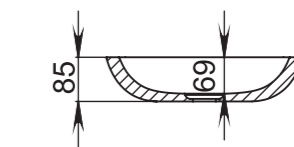

Вес:
7,5 кг

CALLISTA

108

Размеры:
380x380x85

Материал:
S-Sense / S-stone

Вес:
7 кг

CALLISTA

109 ВСТРАИВАЕМАЯ
РАКОВИНА