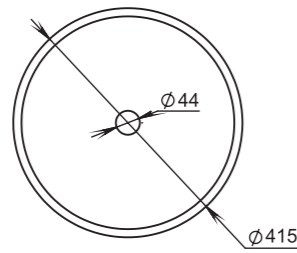

Размеры:
415x415x125

Материал:
S-Stone
Вес:
14 кг

GLORIA

303

Размеры:
415x415x150

Материал:
S-Stone
Вес:
9 кг

GLORIA

305