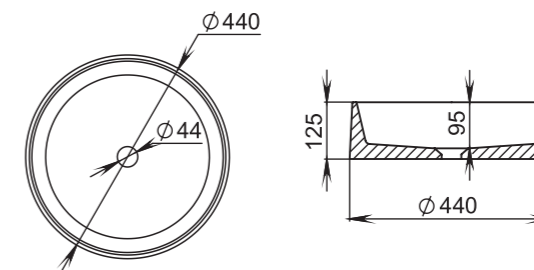

Размеры:
565x394x182

Материал:
S-Sense / S-stone

GLORIA

301

Размеры:
440x440x125

Материал:
S-Stone
Вес:
14 кг

GLORIA

302