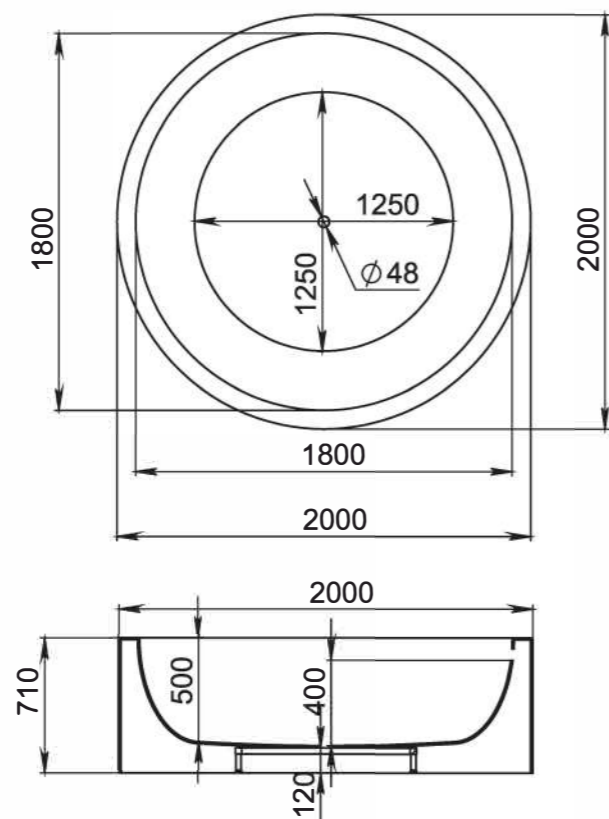

Форма чаши с небольшим углом наклона располагает к комфортному принятию ванны в положении сидя. Длина прямого дна — 148 см, ширина 58 см, благодаря этому ванна подходит высоким людям, людям с крупной комплекцией или для купания детей.

ALBA

Размеры:
1720x890x740

Отдельно стоящая ванна на ножках в форме шара из хромированной стали.
ALBA — это смелое сочетание классического итальянского стиля и современности. Форма чаши погружает в XVIII век, а цельнолитые ножки-шары воплощают современный подход к дизайну сантехники. Этот контраст и создаёт гармонию геометрии и чистоты, которую предпочитают люди с утонченным вкусом.
Зеркальная поверхность ножек создаёт иллюзию парения ванны. В чаше в форме бутона с мягкими изгибами удобно лежать или сидеть, разместив руки на бортиках ванны, людям с ростом до 188 см комфортно выпрямлять ноги.

ISOLA

Размеры:

2000x2000x710

Самая необычная и самая большая ванна Salini — отдельно стоящая ванна ISOLA. Вместительная настолько, что при желании в ней можно устраивать вечеринки, а для детей может стать настоящим мини-бассейном — диаметр ванны составляет 2 м. В ней будет удобно как угодно лежать, сидеть или даже танцевать — круглая чаша не предполагает никаких ограничений. Круглая ванна ISOLA — олицетворение свободы, она станет вдохновением для тех, кто ценит уникальные и необычные вещи. Ванна ISOLA подходит только для очень больших ванных комнат, она требует пространства и становится центром внимания в любом интерьере.