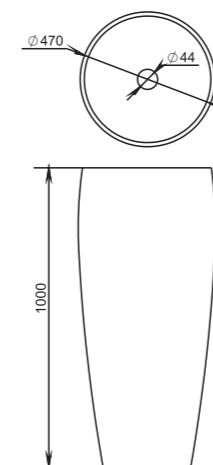

ARMONIA

202

Размеры:
450x450x150

Материал:
S-Sense / S-stone
Вес: 13 кг
Фурнитура:
белый, хром

ARMONIA

203

Размеры:
470x470x1000

Материал:
S-Sense / S-stone
Вес: 68 кг
Фурнитура:
белый

CALLISTA

101

Размеры:
580x345x140

Материал:
S-Sense / S-stone
Вес:
6 кг

СЕТ С ВАННОЙ **PAOLA**
BASSA

CALLISTA

102

Размеры:
575x350x85