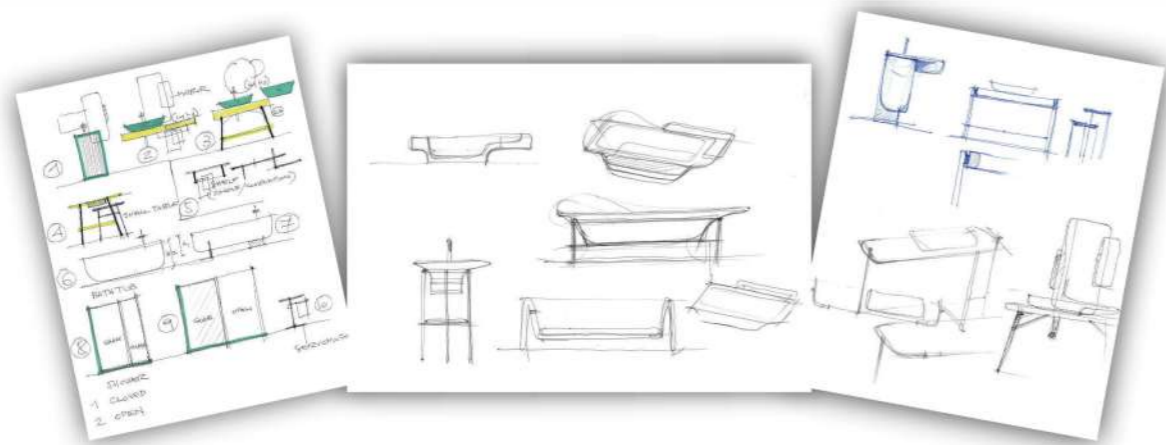

Маурицио Мандзони известен своими работами в сфере промышленного дизайна для ведущих итальянских и международных брендов, таких как Cantori, Natuzzi, Roche Bobois. Среди его проектов — архитектура, дизайн интерьеров, мебели и тканей, проектирование яхт. В 2020 году дизайн-бюро Maurizio Manzoni разработало для Salini коллекцию сантехники и мебели для ванной комнаты. Название коллекции Ninfea переводится с итальянского, как «кувшинка» — нежный и в то же время сильный цветок. Такими получились ванна с раковиной и аксессуарами. Запоминающиеся, необычные модели внесут гармонию и красоту итальянского дизайна в вашу ванную комнату.