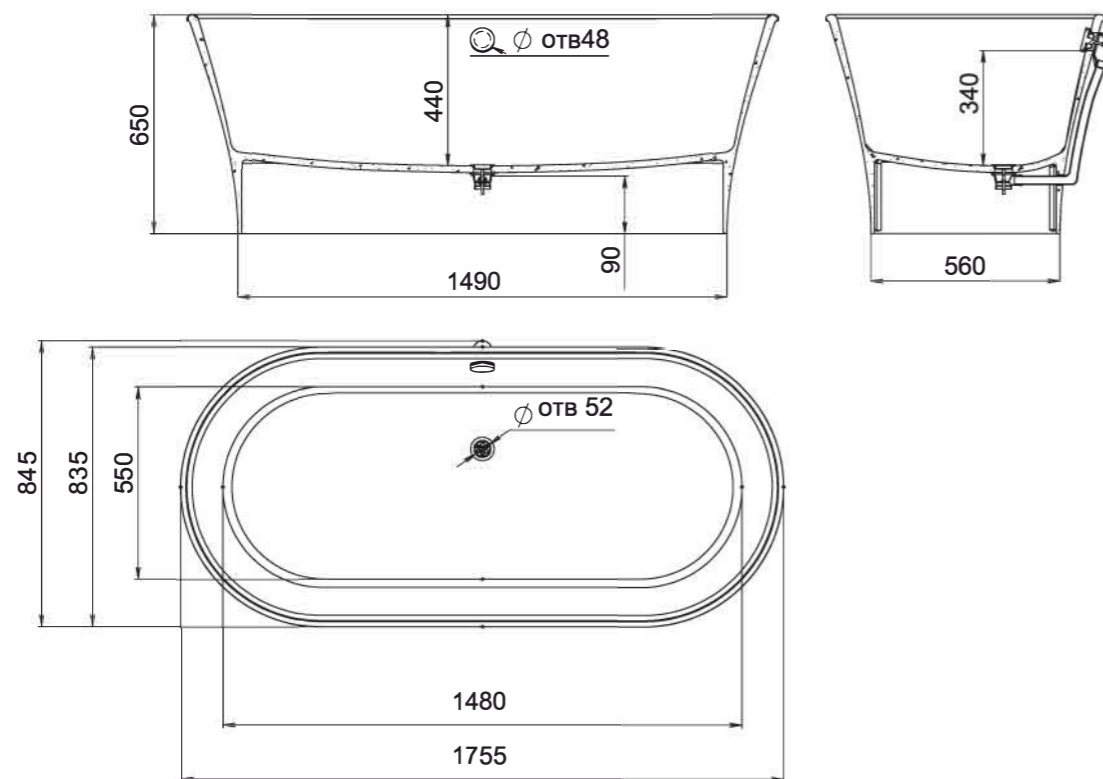

При создании ZOE архитектурное бюро Salini вдохновлялось распустившейся розой — отсюда форма чаши, похожая на бутон. Отдельно стоящая ванна ZOE прекрасно впишется в эмоциональный интерьер ванной комнаты, в которой большое внимание уделяется гармонии линий и форм. Ванна ZOE возвращает в чувственную эпоху романтизма и подходит тем, кто желает привнести в ежедневные ритуалы немного волшебства. Плавные изгибы и мягкая округлая форма спинок не только влияют на визуальное наслаждение, но и создают пространство для максимальной психологической и физической релаксации.