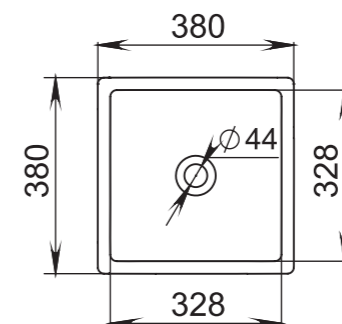

Размеры:
545x345x100

Материал:
S-Sense / S-stone
Вес:
7 кг

CALLISTA

105

Размеры:
370x370x85

Материал:
S-Sense / S-stone

Вес:
4 кг

CALLISTA

107

Размеры:
575x350x90

Материал:
S-Sense / S-stone

Вес:
8 кг

CALLISTA

106

Размеры:
560x335x150

Материал:
S-Sense / S-stone

Вес:
7,5 кг

CALLISTA

108

Размеры:
380x380x85

Материал:
S-Sense / S-stone

Вес:
7 кг

CALLISTA

109 ВСТРАИВАЕМАЯ
РАКОВИНА

Размеры:
565x394x182

Материал:
S-Sense / S-stone

GLORIA

301

Размеры:
440x440x125

Материал:
S-Stone
Вес:
14 кг

GLORIA

302