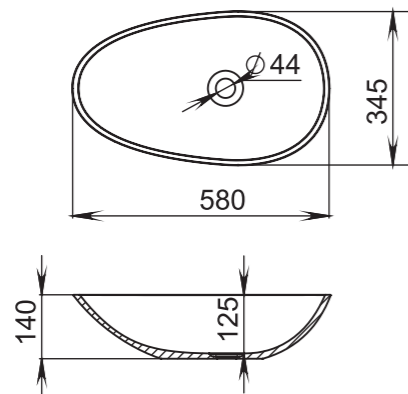

ARMONIA

202

Размеры:
450x450x150

Материал:
S-Sense / S-stone
Вес: 13 кг
Фурнитура:
белый, хром

ARMONIA

203

Размеры:
470x470x1000

Материал:
S-Sense / S-stone
Вес: 68 кг
Фурнитура:
белый

CALLISTA

101

Размеры:
580x345x140

Материал:
S-Sense / S-stone
Вес:
6 кг

СЕТ С ВАННОЙ **PAOLA**
BASSA

CALLISTA

102

Размеры:
575x350x85