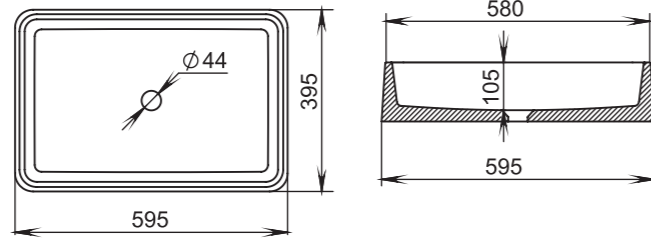

Размеры:
564x395x165

Материал:
S-Stone
Вес:
11 кг

GLORIA

307

Размеры:
595x395x125

Материал:
S-Stone
Вес:
20 кг

GLORIA

309