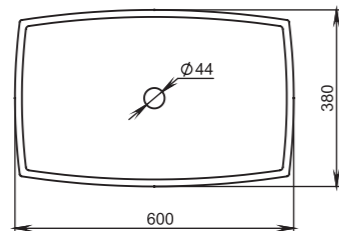

Размеры:
415x415x125

Материал:
S-Stone
Вес:
14 кг

GLORIA

303

Размеры:
415x415x150

Материал:
S-Stone
Вес:
9 кг

GLORIA

305

Размеры:
640x385x145

Материал:
S-Stone
Вес:
13 кг

GLORIA

304

Размеры:
600x380x150

Материал:
S-Stone
Вес:
13 кг

GLORIA

306

Размеры:
564x395x165

Материал:
S-Stone
Вес:
11 кг

GLORIA

307

Размеры:
595x395x125

Материал:
S-Stone
Вес:
20 кг

GLORIA

309