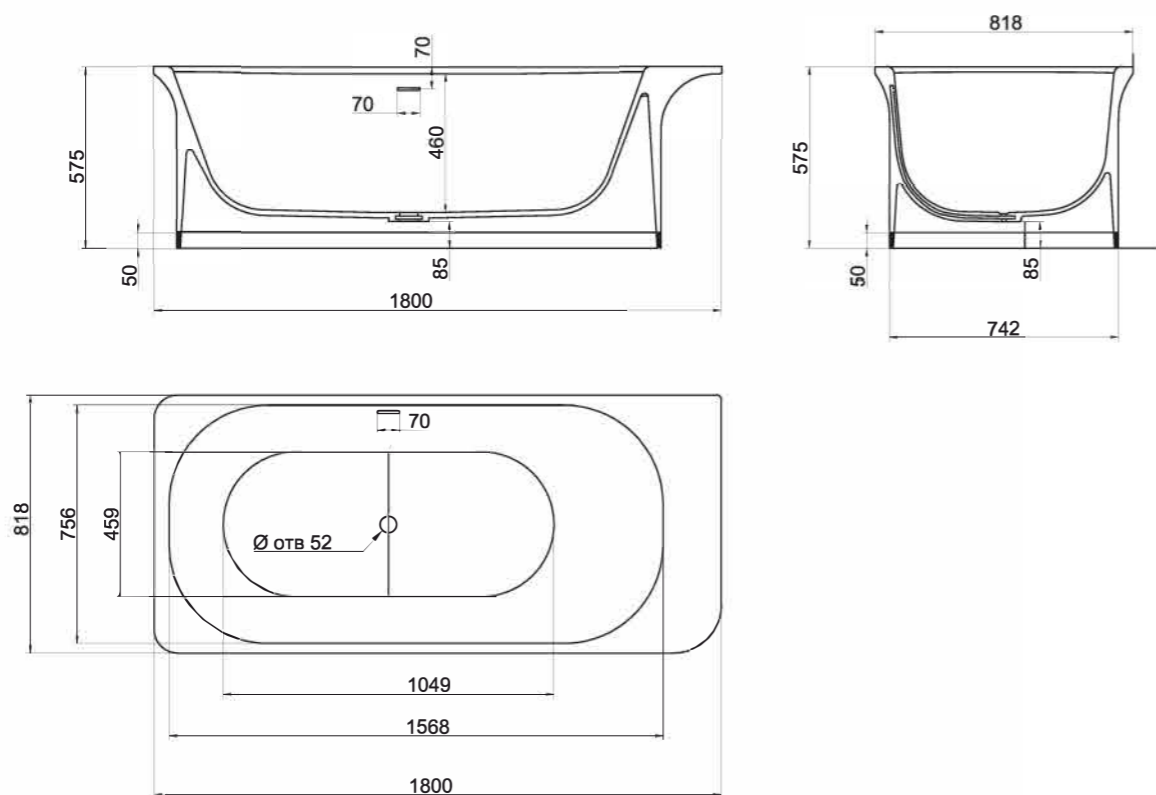

NINFEA

ВАННА

Размеры:
1800x818x575

Ninfea — новая коллекция сантехники от итальянского дизайн-бюро Maurizio Manzoni. Образ Ninfea, «водяной лилии», отражен в дизайне ванн и раковин, которые изгибаются и парят над поверхностью воды, словно цветы и листья кувшинки. Уникальный материал S-Shine на основе прозрачной или цветной эпоксидной смолы визуальнo усиливает этот парящий эффект. Силуэт ванны позволяет удобно расслабиться во время водных процедур. Характерный дизайн предметов коллекции поддержан аксессуарами. В дальнейшем коллекция будет дополнена новыми моделями.

PAOLA

BASSA 160, 172

Размеры 160: 1600x770x540
Размеры 172: 1720x827x578

Отдельно стоящая ванна с изящным ассиметричным дизайном. Эстетичная и функциональная форма, не обременённая избыточными деталями, создаёт уют и гармонию в ванной комнате. Яйцеобразная форма с разной шириной и наклоном чаши позволяет выбрать для себя наиболее комфортную сторону для релаксации — обладатели узкой спины выбирают более вытянутую узкую сторону, люди с большой спиной предпочитают лежать с широкой стороны. Длина дна ванны PAOLA BASSA 110 см — благодаря этому люди с ростом до 185 см могут принимать ванну с выпрямленными ногами. Подойдёт тем, кто предпочитает отдыхать наедине с собой. Для установки PAOLA BASSA требуется подиум или углубление в полу не менее 5 см.