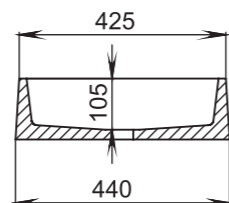

Размеры:
480x380x120

Материал:
S-Stone
Вес:
11 кг

GLORIA

308

Размеры:
495x445x150

Материал:
S-Stone
Вес:
11 кг

GLORIA

310

Размеры:
425x425x155

Материал:
S-Stone
Вес:
10 кг

GLORIA

311

Размеры:
560x440x125

Материал:
S-Stone
Вес:
20 кг

РАКОВИНЫ НАВЕСНЫЕ / НАКЛАДНЫЕ

OTTAVIA