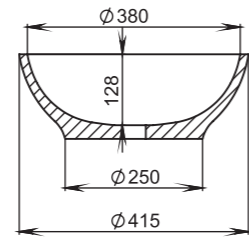

Размеры:
415x415x125

Материал:
S-Stone
Вес:
14 кг

GLORIA

303

Размеры:
415x415x150

Материал:
S-Stone
Вес:
9 кг

GLORIA

305

Размеры:
640x385x145

Материал:
S-Stone
Вес:
13 кг

GLORIA

304

Размеры:
600x380x150

Материал:
S-Stone
Вес:
13 кг

GLORIA

306