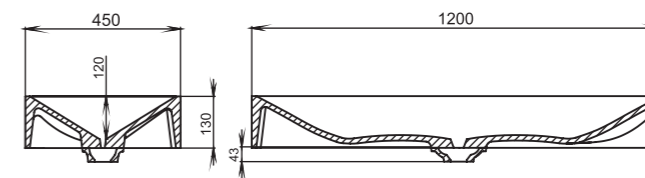

SONATA

Размеры:
1200x450x130

Материал:
S-Stone
Вес:
35 кг