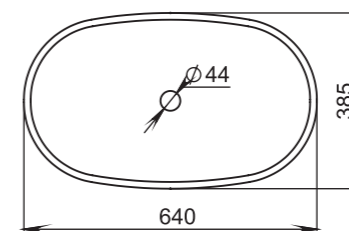

Размеры:
565x394x182

Материал:
S-Sense / S-stone

GLORIA

301

Размеры:
440x440x125

Материал:
S-Stone
Вес:
14 кг

GLORIA

302

Размеры:
415x415x125

Материал:
S-Stone
Вес:
14 кг

GLORIA

303

Размеры:
415x415x150

Материал:
S-Stone
Вес:
9 кг

GLORIA

305

Размеры:
640x385x145

Материал:
S-Stone
Вес:
13 кг

GLORIA

304

Размеры:
600x380x150

Материал:
S-Stone
Вес:
13 кг

GLORIA

306