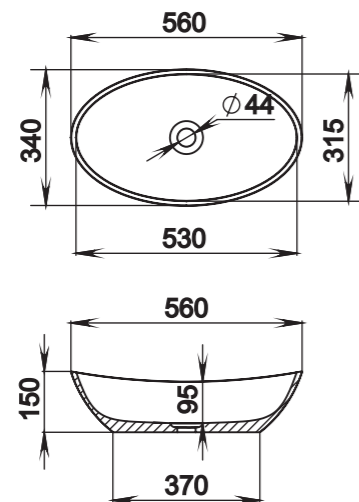

CALLISTA

101

Размеры:
580x345x140

Материал:
S-Sense / S-stone
Вес:
6 кг

СЕТ С ВАННОЙ **PAOLA**
BASSA

CALLISTA

102

Размеры:
575x350x85

Материал:
S-Sense / S-stone
Вес:
7 кг

CALLISTA

103

Размеры:
575x350x85

Материал:
S-Sense / S-stone
Вес:
7 кг

СЕТ С ВАННОЙ **NOEMI**

CALLISTA

104

Размеры:
545x345x100

Материал:
S-Sense / S-stone
Вес:
7 кг

CALLISTA

105

Размеры:
370x370x85

Материал:
S-Sense / S-stone

Вес:
4 кг

CALLISTA

107

Размеры:
575x350x90

Материал:
S-Sense / S-stone

Вес:
8 кг

CALLISTA

106

Размеры:
560x335x150

Материал:
S-Sense / S-stone