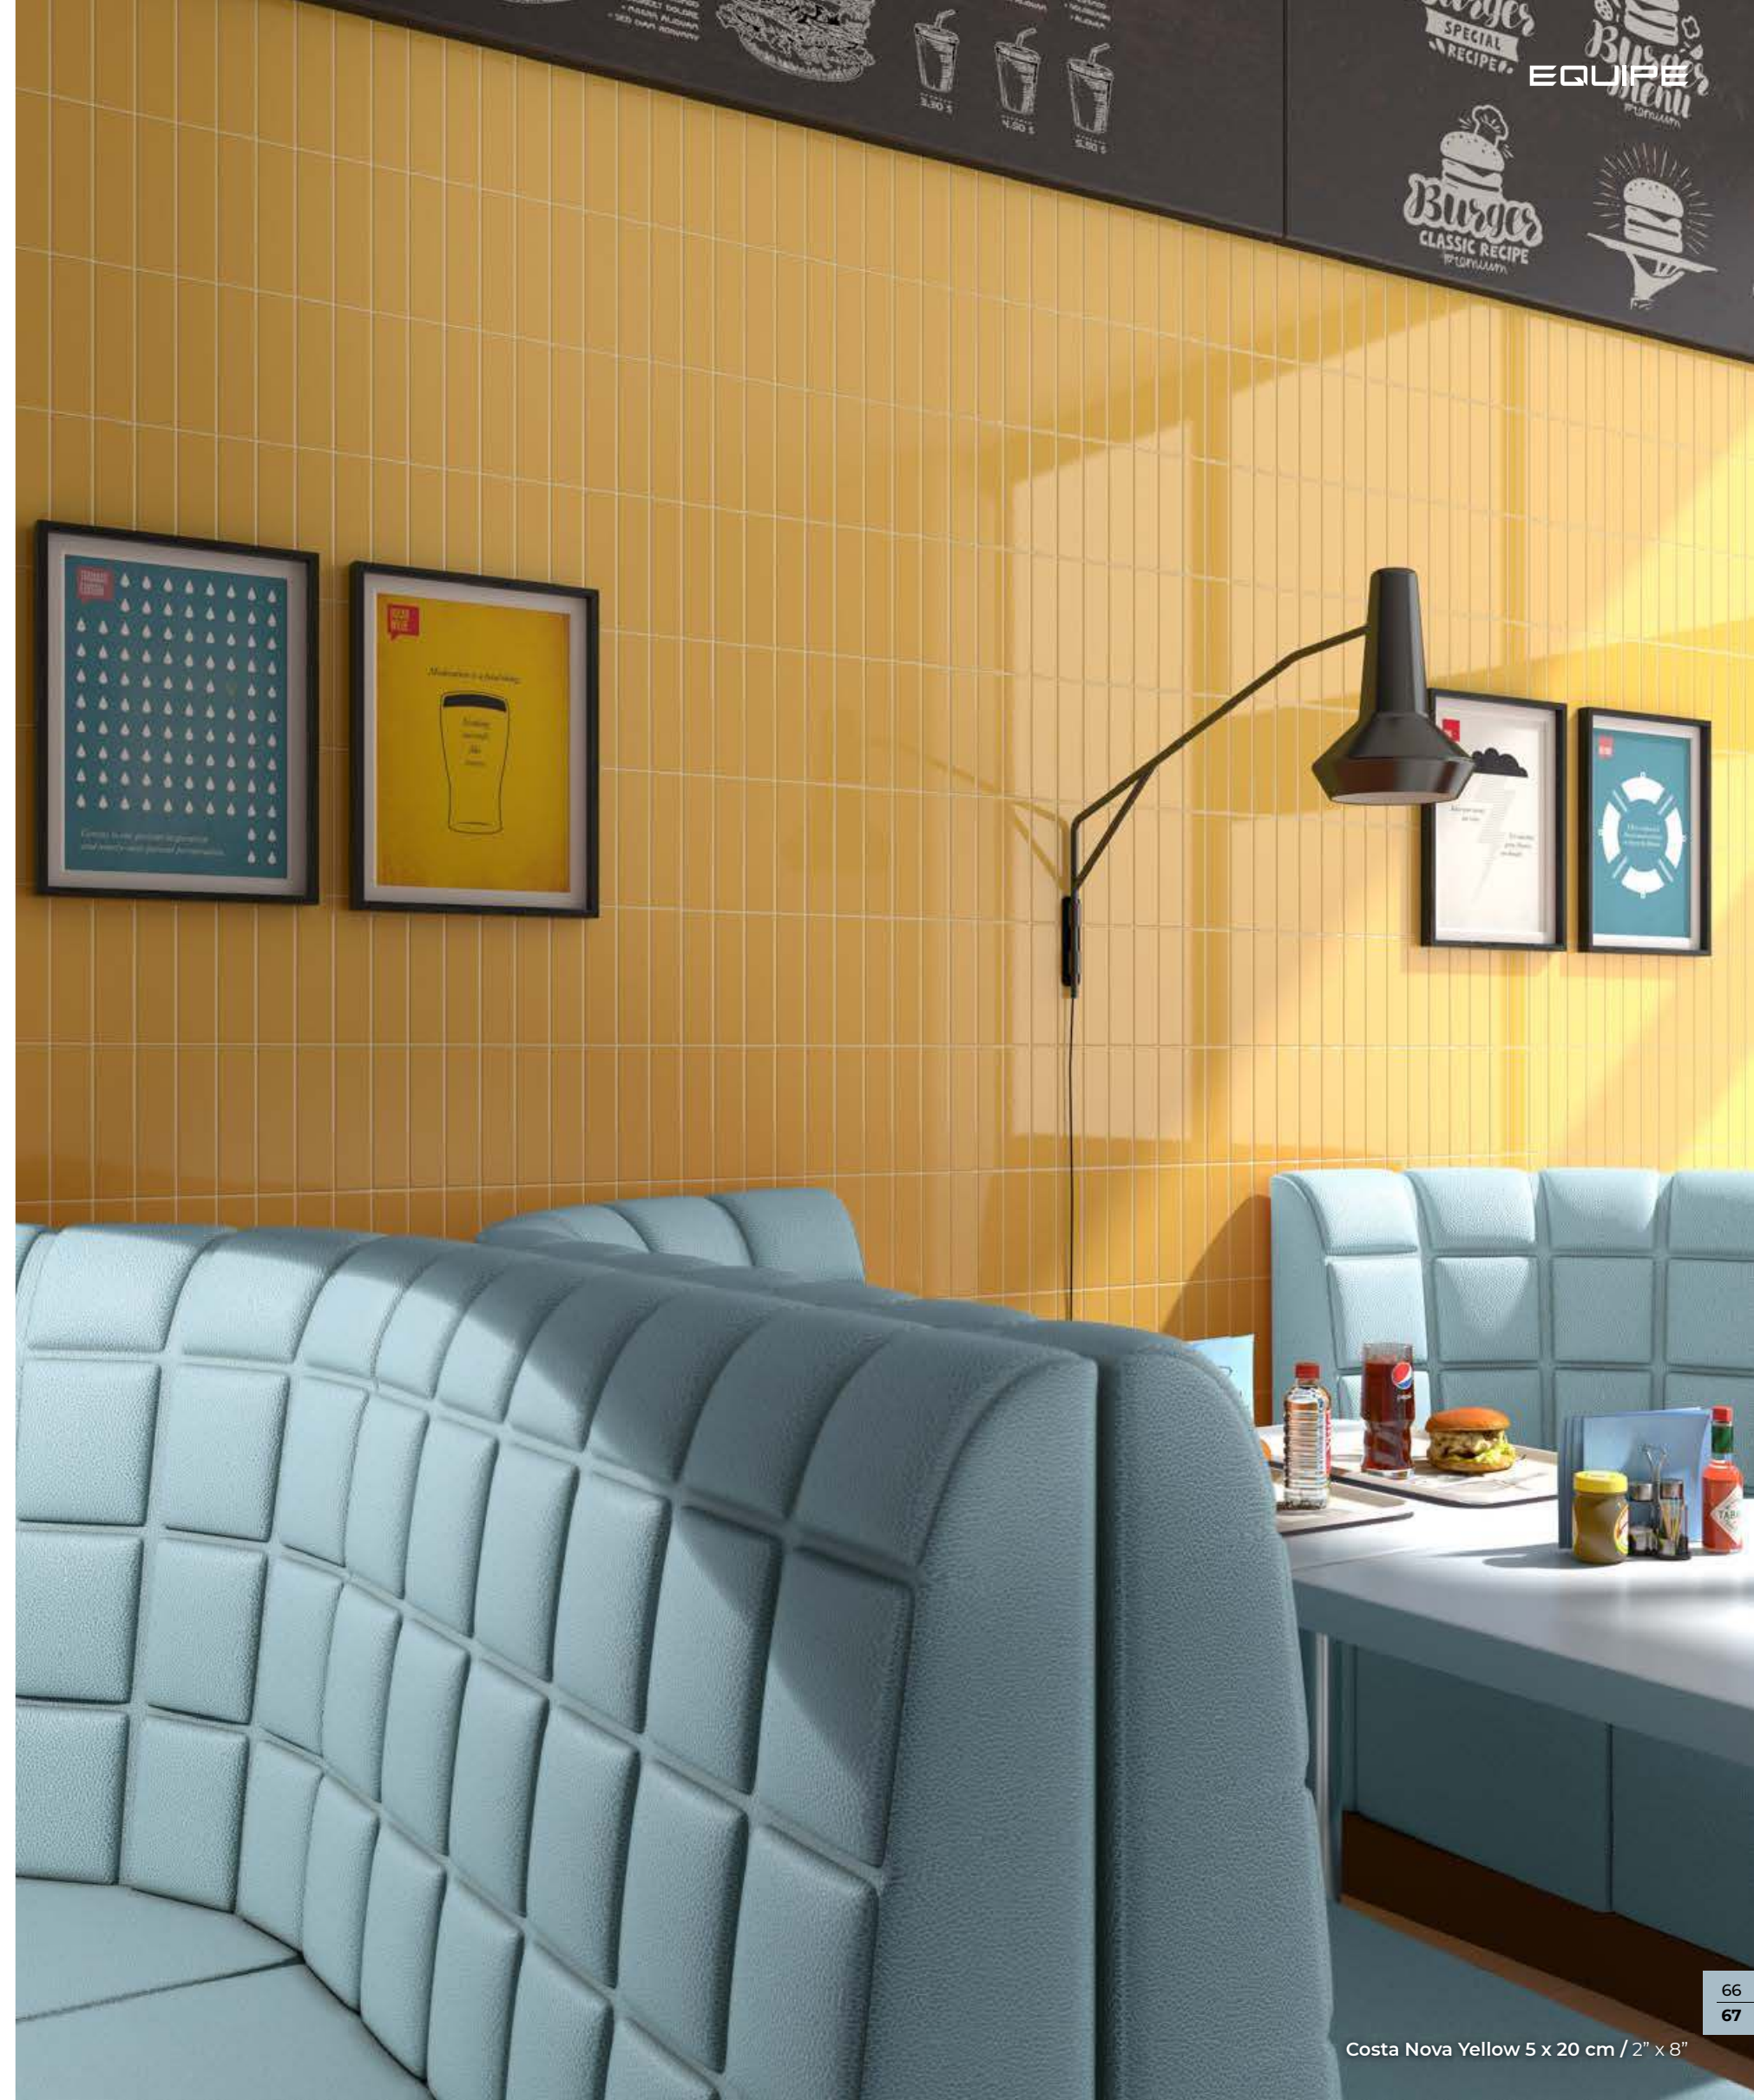

Costa Nova Tansy Green 5 x 20 cm / 2" x 8"

Costa Nova Yellow Matt 5 x 20 cm / 2" x 8"

Costa Nova White, Praia White 5 x 20 cm / 2" x 8"  
Stromboli Oxblood 9,2 x 36,8 cm / 3 1/2" x 14 1/2"