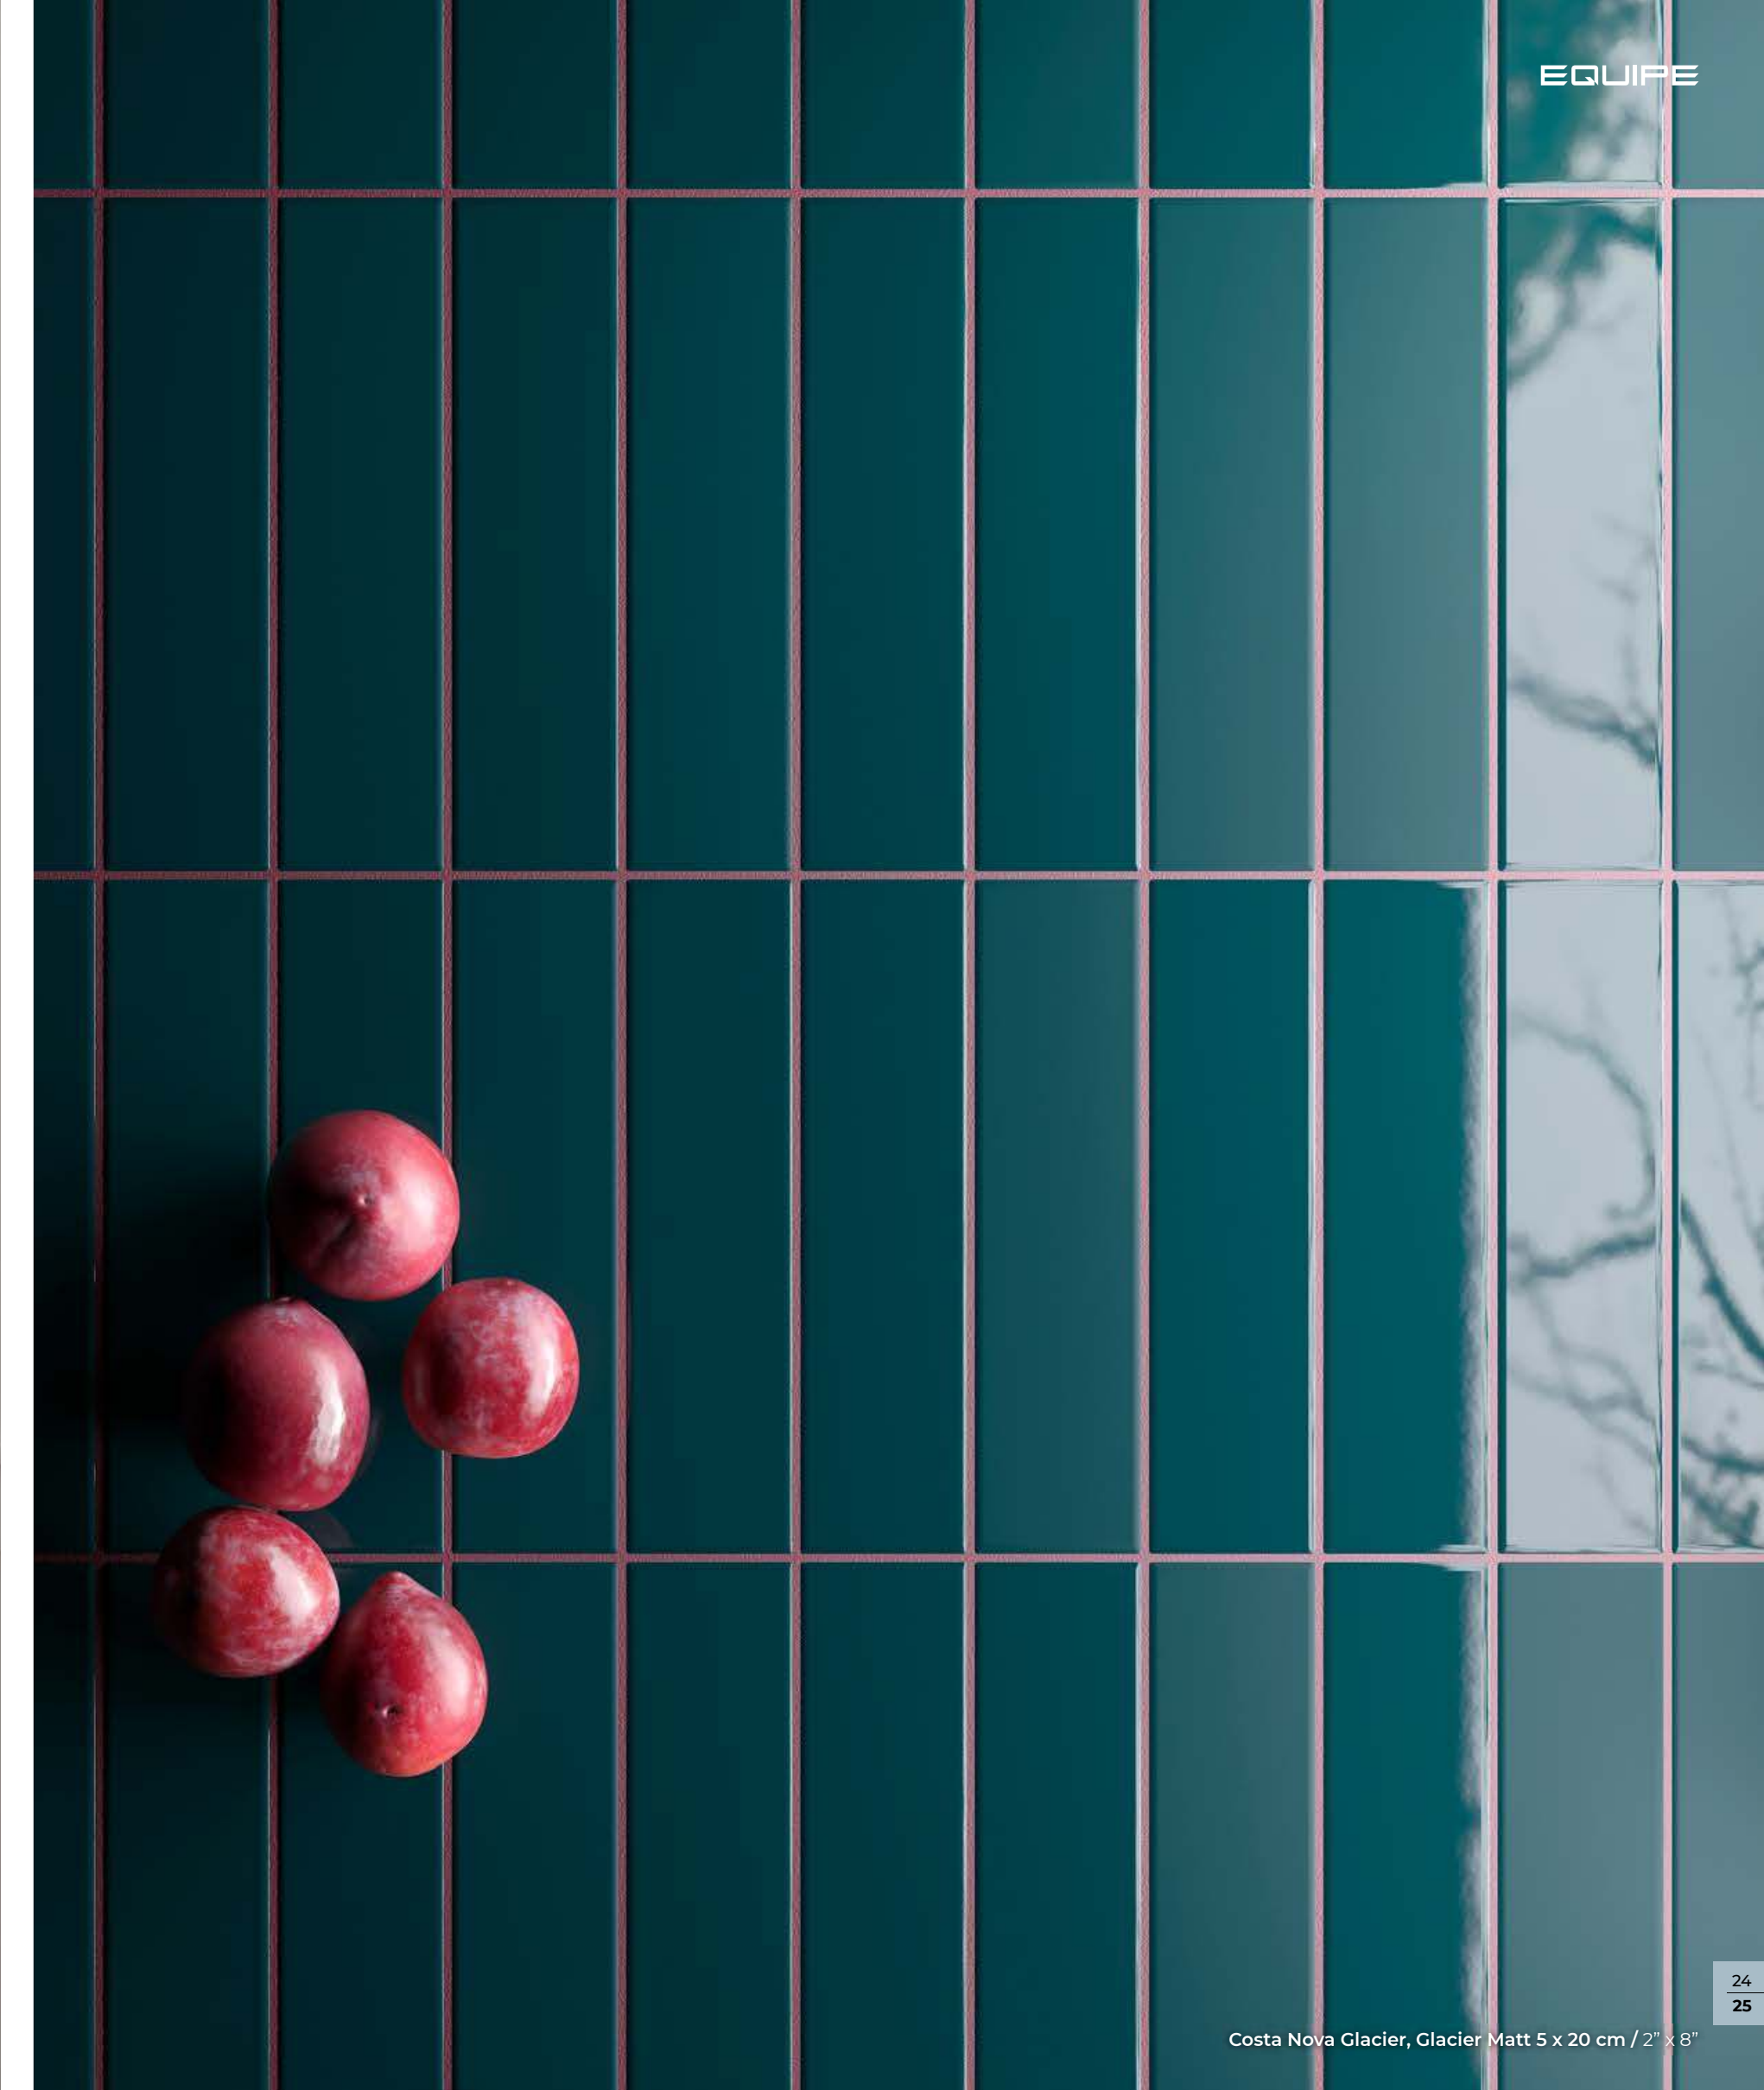

Costa Nova Beige Pale Matt 5 x 20 cm / 2" x 8"  
Jolly Costa Nova Beige Pale Matt 1,2x20 cm / 1"x8"

Costa Nova Black 5 x 20 cm / 2" x 8"

Costa Nova Black 5 x 20 cm / 2" x 8"  
Urban Mélange Silver 29,2 x 25,4 cm / 11½" x 10"