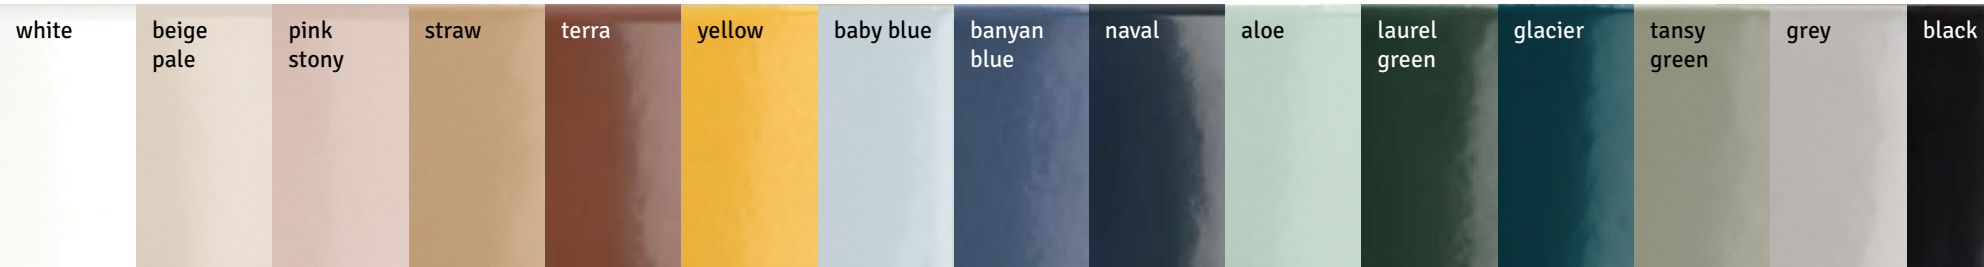

## Pasta blanca · Revestimiento

White body · Wall tiles / Weißscherben · Wandfliesen / Pâte blanche · Faïences

## Formatos

Sizes / Formate / Formats

White	28439 EQ-3
Beige Pale	28452 EQ-3
Pink Stony	28448 EQ-3
Straw	28451 EQ-3
Terra	28450 EQ-3
Yellow	28449 EQ-3
Baby blue	28447 EQ-3
Banyan Blue	28446 EQ-3
Naval	28445 EQ-3
Aloe	28443 EQ-3
Laurel Green	28440 EQ-3
Glacier	28442 EQ-3
Tansy Green	28441 EQ-3
Grey	28444 EQ-3
Black	28438 EQ-3

White	28469 EQ-5
Beige Pale	28482 EQ-5
Pink Stony	28478 EQ-5
Straw	28481 EQ-5
Terra	28480 EQ-5
Yellow	28479 EQ-5
Baby blue	28477 EQ-5
Banyan Blue	28476 EQ-5
Naval	28475 EQ-5
Aloe	28473 EQ-5
Laurel Green	28470 EQ-5
Glacier	28472 EQ-5
Tansy Green	28471 EQ-5
Grey	28474 EQ-5
Black	28468 EQ-5

White	28484 EQ-5
Beige Pale	28497 EQ-5
Pink Stony	28493 EQ-5
Straw	28496 EQ-5
Terra	28495 EQ-5
Yellow	28494 EQ-5
Baby blue	28492 EQ-5
Banyan Blue	28491 EQ-5
Naval	28490 EQ-5
Aloe	28488 EQ-5
Laurel Green	28485 EQ-5
Glacier	28487 EQ-5
Tansy Green	28486 EQ-5
Grey	28489 EQ-5
Black	28483 EQ-5