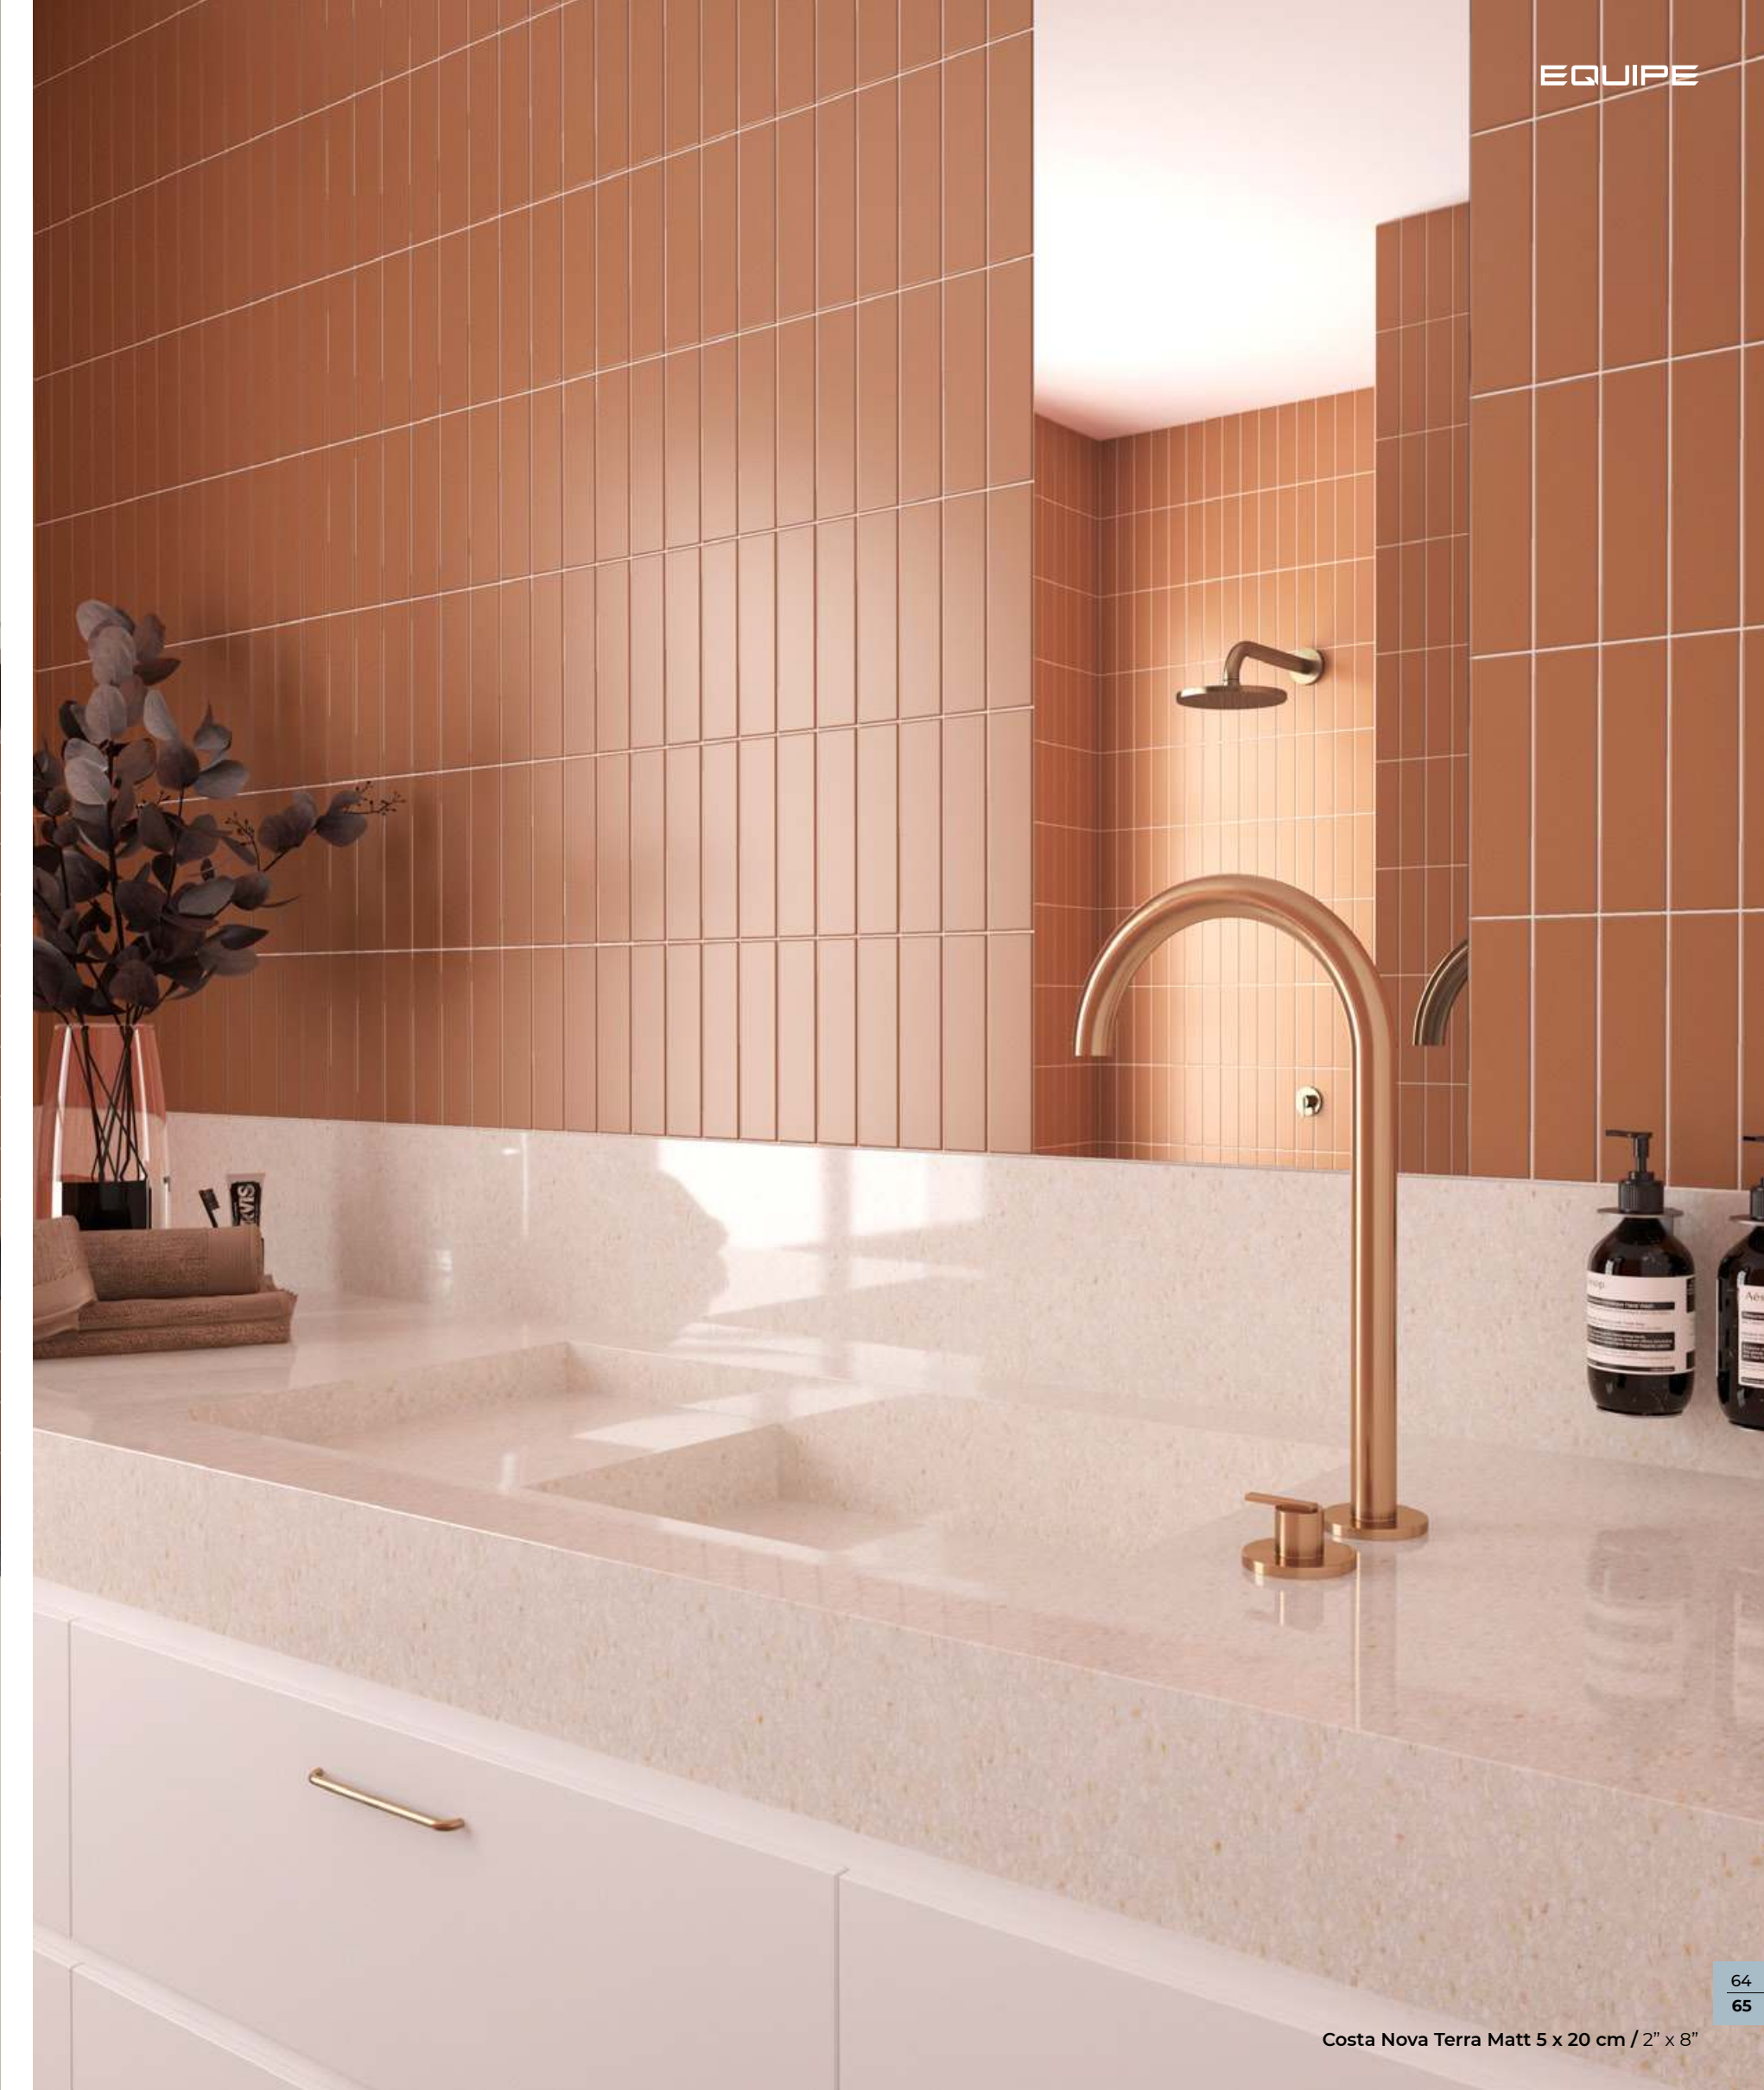

Costa Nova Tansy Green 5 x 20 cm / 2" x 8"

Costa Nova Yellow Matt 5 x 20 cm / 2" x 8"

Costa Nova White, Praia White 5 x 20 cm / 2" x 8"  
Stromboli Oxblood 9,2 x 36,8 cm / 3 1/2" x 14 1/2"