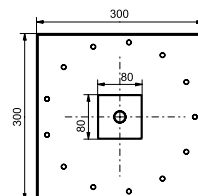

Верхний душ
300 × 300 мм

Технологии

Ш × В × Г: 300 × 300 × 185 мм
Материал: Латунь
Цвет: Хром
Артикул: DBX114-1CAMRVE