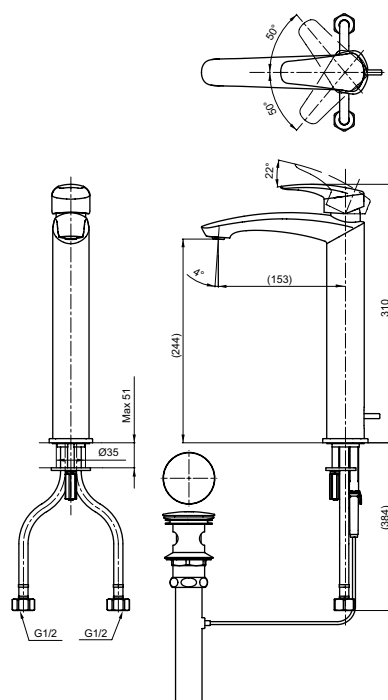

**Технологии**

**Ш × В × Г:** 54 × 193 × 310 мм  
**Материал:** Латунь  
**Цвет:** Хром  
**Артикул:** TLG09305R

УНИТАЗЫ  
И WASHLET™

РАКОВИНЫ

БИДЕ

ПИССУАРЫ

ДУШИ

ВАННЫ