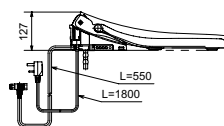

WASHLET™ 4732
с пультом
дистанционного управления