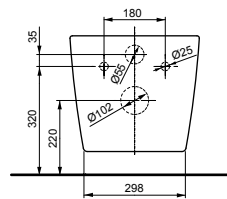

Подвесной унитаз NC

Технологии

Ш × В × Г: 380 × 530 × 340 мм

Материал: Керамика

Цвет: Белый

Артикул: CW762Y

► возможна комбинация с сиденьями VC100N,
TC514F или WASHLET™ 4732, WASHLET™ GL 2.0,
WASHLET™ EK 2.0