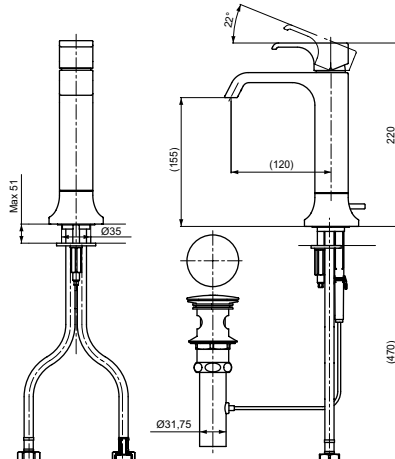

Технологии

Ш × В × Г: 65 × 163 × 220 мм
Материал: Латунь
Цвет: Хром
Артикул: TLG08303R

Смеситель для раковины
серия GC, высокий,
с донным клапаном