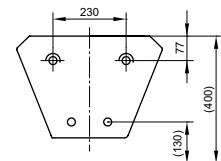

Биде подвесное Jewelhex

с отверстием под смеситель,
с переливом

Технологии

Ш × В × Г: 447 × 560 × 410 мм
Материал: Керамика
Цвет: Белый
Артикул: BT682V1#XW

УНИТАЗЫ
И WASHLET™

РАКОВИНЫ

БИДЕ

ПИССУАРЫ

ДУШИ

ВАННЫ

АВТОМАТИЧЕСКИЕ
СМЕСИТЕЛИ

СМЕСИТЕЛИ

СУШИЛКИ
ДЛЯ РУК

ТЕХНИЧЕСКИЕ
ДААННЫЕ