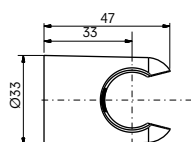

Держатель для душа

Ш × В × Г: 33 × 47 × 33 мм
Материал: Пластик
Цвет: Хром
Артикул: VHC550