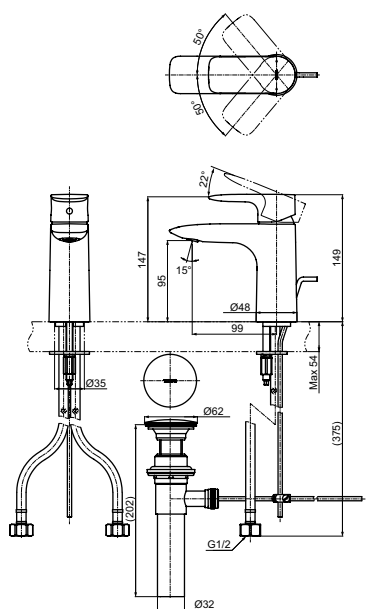

Смеситель для раковины
серия GA, низкий,
с донным клапаном

Технологии

Ш × В × Г: 48 × 150 × 149 мм
Материал: Латунь
Цвет: Хром
Артикул: TLG04301R

Смеситель для раковины
серия GA, средний,
с донным клапаном