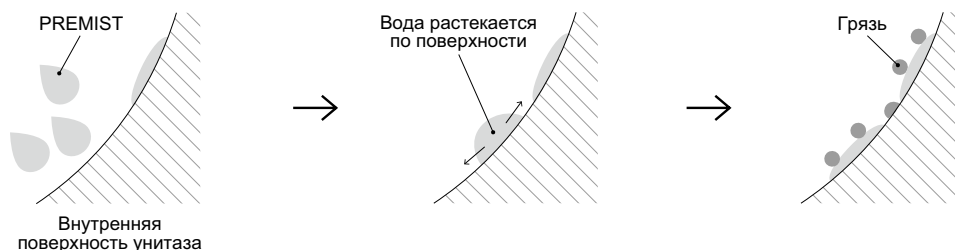

Самоочищается EWATER+ внутри

ЧИСТОТА

---

**ПРЕДОТВРАЩАЕТ  
ПРИЛИПАНИЕ** грязи

**PREMIST**

**CLEAN SYNERGY**

**Тонкая водяная пленка  
предотвращает прилипание грязи**

**PREMIST** автоматически распыляет воду по внутренней поверхности чаши унитаза перед каждым его использованием. Из-за гидрофильных свойств эмали грязь легко смывается с чаши унитаза.