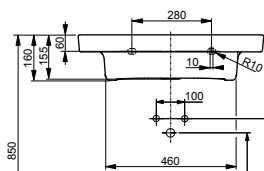

Раковина подвесная

650 мм, с отверстием под смеситель,
с переливом

±0=OKFFB