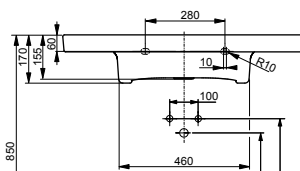

Раковина подвесная

850 мм, с отверстием под смеситель,
с переливом

±0=OKFFB

Технологии

Ш × В × Г: 654 × 483 × 160 мм

Материал: Керамика

Цвет: Белый

Артикул: LW136Y

► комбинация с полупьедесталом LW136HFY#W

Технологии

Ш × В × Г: 854 × 483 × 170 мм

Материал: Керамика

Цвет: Белый

Артикул: LW137Y#XW

► комбинация с полупьедесталом LW136HFY#W