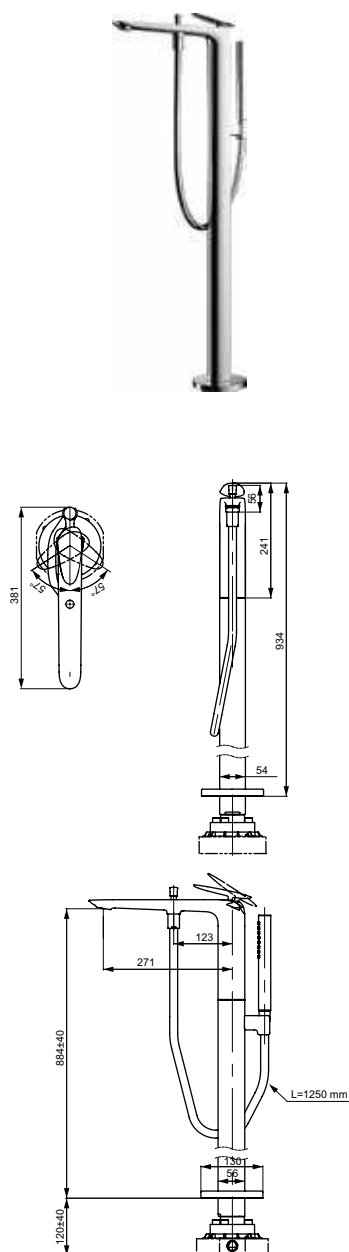

## Технологии

**Ш × В × Г:** 51 × 288 × 185 мм  
**Материал:** Латунь  
**Цвет:** Хром  
**Артикул:** TLP03301R

**Смеситель для ванны**  
серия ZA,  
отдельностоящий

**Технологии**

**Ш × В × Г:** 141 × 381 × 934 мм