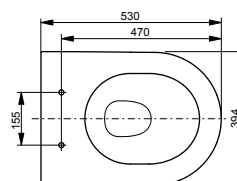

Подвесной унитаз MH

Технологии

Ш × В × Г: 394 × 530 × 339 мм

Материал: Керамика

Цвет: Белый

Артикул: CW162Y#XW

- возможна комбинация с сиденьями VC10047NN, TC514F или WASHLET™ 4732, WASHLET™ GL 2.0, WASHLET™ EK 2.0