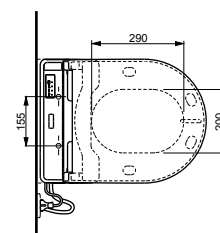

WASHLET™ GL 2.0
с пультом
дистанционного управления

Технологии

Ш × В × Г: 390 × 523 × 188 мм
Цвет: Белый
Артикул: TCF6532G#NW1

1. возможна комбинация со всеми унитазами
   серий МН и NC