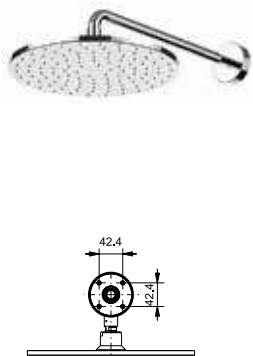

Верхний душ
300 мм, круглый

Технологии

Ш × В × Г: 300 × 300 × 185 мм
Материал: Латунь
Цвет: Хром
Артикул: DBX113-1CAMRVE

Технологии

Ш × В × Г: 300 × 559 × 152 мм
Материал: Латунь
Цвет: Хром
Артикул: DBX113CAMRVE