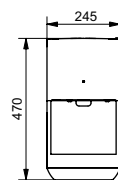

Сушилка для рук
открытый монтаж

Рекомендованная
высота монтажа
Мужчины: 1310
Женщины: 1210
Дети: 1060

±0=OKFFB

Технологии

Ш × В × Г: 245 × 154 × 470 мм
Цвет: Белый
Артикул: TYC324W