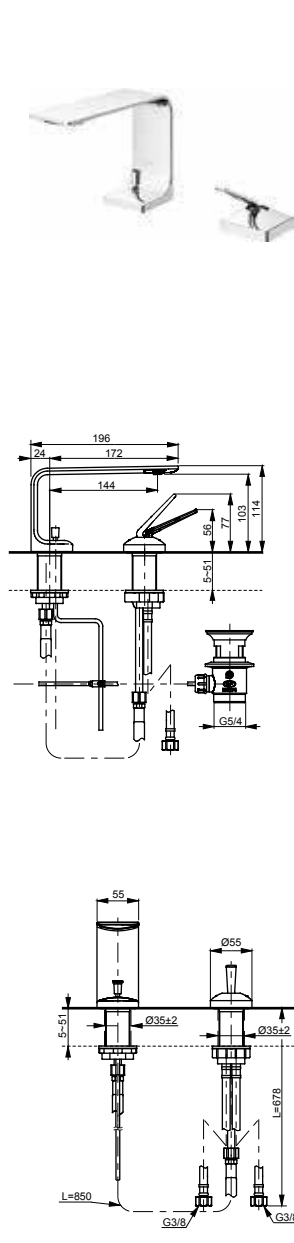

Смеситель для раковины
серия ZL, низкий,
с донным клапаном

Технологии

Ш × В × Г: 55 × 196 × 114 мм

Материал: Латунь

Цвет: Хром

Артикул: TLP02301R