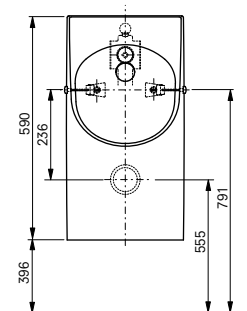

## Технологии

**Ш × В × Г:** 306 × 400 × 590 мм

**Материал:** Керамика

**Цвет:** Белый

**Артикул:** UWN926EBS#XW

► крепеж в комплекте