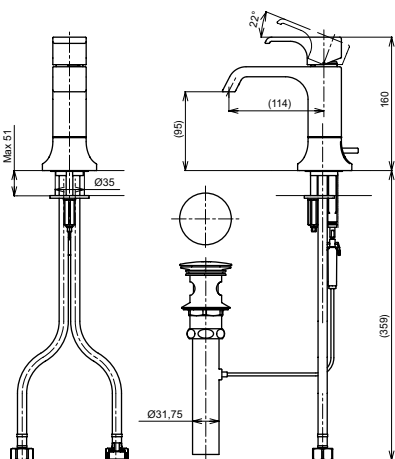

Смеситель для раковины
серия GC, низкий,
с донным клапаном

Технологии

Ш × В × Г: 65 × 157 × 160 мм
Материал: Латунь
Цвет: Хром
Артикул: TLG08301R

Смеситель для раковины
серия GC, средний,
с донным клапаном