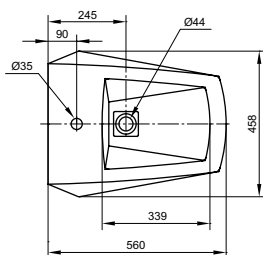

Биде подвесное Jewelhex

с отверстием под смеситель,
с переливом

Технологии

Ш × В × Г: 447 × 560 × 410 мм
Материал: Керамика
Цвет: Белый
Артикул: BT682V1#XW

УНИТАЗЫ
И WASHLET™

РАКОВИНЫ

БИДЕ

ПИССУАРЫ

ДУШИ

ВАННЫ

АВТОМАТИЧЕСКИЕ
СМЕСИТЕЛИ

СМЕСИТЕЛИ

СУШИЛКИ
ДЛЯ РУК

ТЕХНИЧЕСКИЕ
ДААННЫЕ