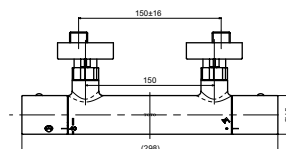

**Технологии**

**Ш × В × Г:** 220 × 586 × 1200 мм  
**Материал:** Латунь  
**Цвет:** Хром  
**Артикул:** TBW01404R

**Смеситель для ванны и душа**  
настенный монтаж

**Технологии**

**Ш × В × Г:** 298 × 119 × 65 мм  
**Материал:** Латунь  
**Цвет:** Хром  
**Артикул:** TBV01401R