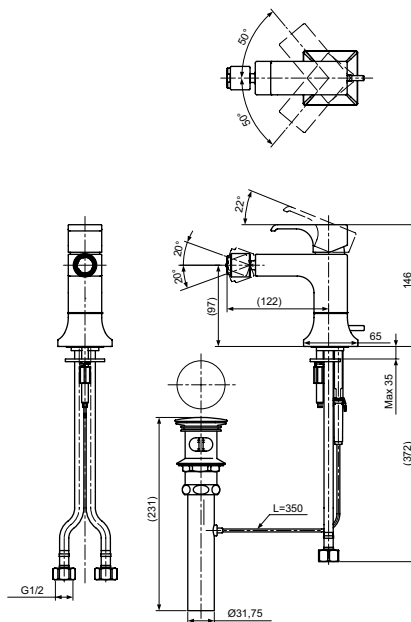

Смеситель для раковины
серия GC,
встраиваемый в стену

Технологии

Ш × В × Г: 168 × 234 × 74 мм
Материал: Латунь
Цвет: Хром
Артикул: TLG08308R

Смеситель для биде
серия GC,
с донным клапаном

Технологии

Ш × В × Г: 65 × 155 × 146 мм
Материал: Латунь
Цвет: Хром
Артикул: TRG08301R

Смеситель для ванны
серия GC,
на 4 отверстия

Технологии

Ш × В × Г: 460 × 258 × 226 мм
Материал: Латунь
Цвет: Хром
Артикул: TBG08202R