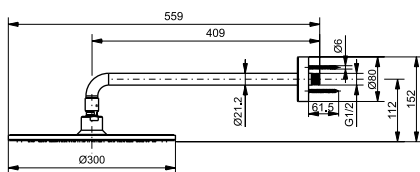

Верхний душ
300 мм, круглый

Технологии

Ш × В × Г: 300 × 300 × 185 мм
Материал: Латунь
Цвет: Хром
Артикул: DBX113-1CAMRVE

Технологии

Ш × В × Г: 300 × 559 × 152 мм
Материал: Латунь
Цвет: Хром
Артикул: DBX113CAMRVE