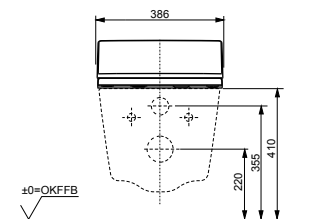

WASHLET™ SX
с пультом
дистанционного управления