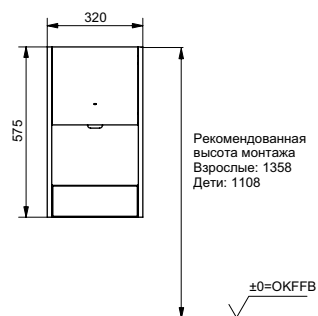

Сушилка для рук
встроенный монтаж

Технологии

Ш × В × Г: 320 × 164 × 575 мм

Цвет: Серебристый

Артикул: ТУС604

УНИТАЗЫ
И WASHLET™

РАКОВИНЫ

БИДЕ

ПИССУАРЫ

ДУШИ

ВАННЫ

АВТОМАТИЧЕСКИЕ
СМЕСИТЕЛИ

СМЕСИТЕЛИ

СУШИЛКИ
ДЛЯ РУК

ТЕХНИЧЕСКИЕ
ДААННЫЕ