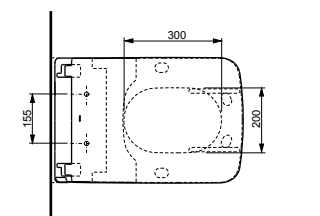

WASHLET™ SX
с пультом
дистанционного управления