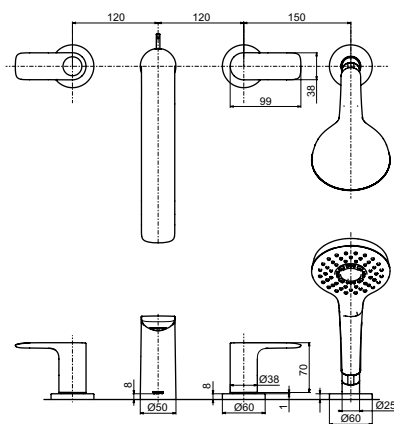

Смеситель для раковины
серия GO, низкий,
с донным клапаном