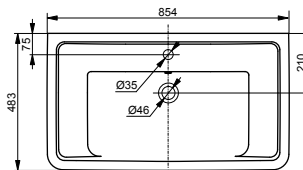

Раковина подвесная

850 мм, с отверстием под смеситель,
с переливом

±0=OKFFB

Технологии

Ш × В × Г: 654 × 483 × 160 мм

Материал: Керамика

Цвет: Белый

Артикул: LW136Y

► комбинация с полупьедесталом LW136HFY#W

Технологии

Ш × В × Г: 854 × 483 × 170 мм

Материал: Керамика

Цвет: Белый

Артикул: LW137Y#XW

► комбинация с полупьедесталом LW136HFY#W