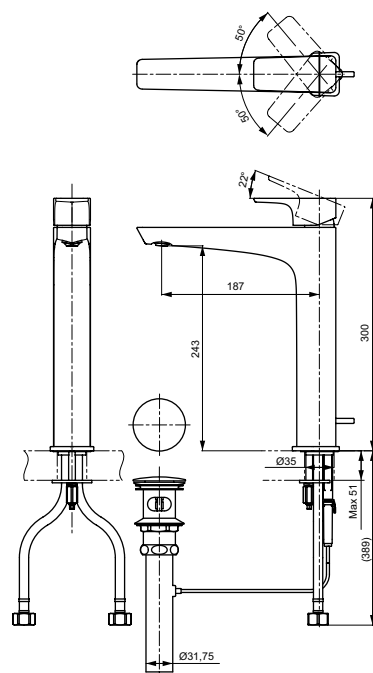

Технологии

**Ш × В × Г:** 56 × 246 × 300 мм  
**Материал:** Латунь  
**Цвет:** Хром  
**Артикул:** TLG07305R

УНИТАЗЫ  
И WASHLET™

РАКОВИНЫ

БИДЕ

ПИССУАРЫ

ДУШИ

ВАННЫ