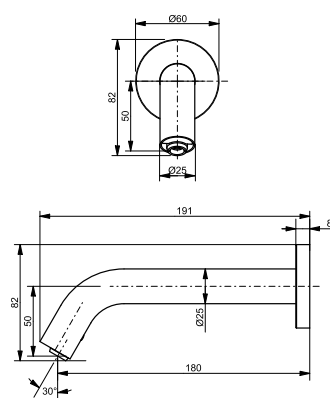

Технологии

Ш × В × Г: 60 × 194 × 84 мм
Материал: Латунь
Цвет: Хром
Артикул: DLE105ANE4

► требуемые комплектующие:
блок управления DLE124DHE4