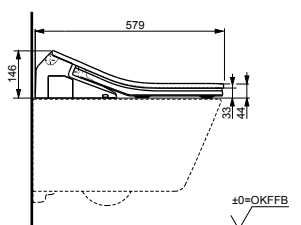

WASHLET™ SX
с пультом
дистанционного управления