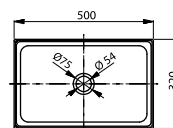

±0=OKFFB

**Технологии**

**Ш × В × Г:** 700 × 460 × 167 мм  
**Материал:** Керамика  
**Цвет:** Белый  
**Артикул:** LW1617C

**Технологии**

**Ш × В × Г:** 400 × 400 × 110 мм  
**Материал:** Гибридная эпоксидная смола (LUMINIST)  
**Цвет:** Белый  
**Артикул:** MRZ700BCB1