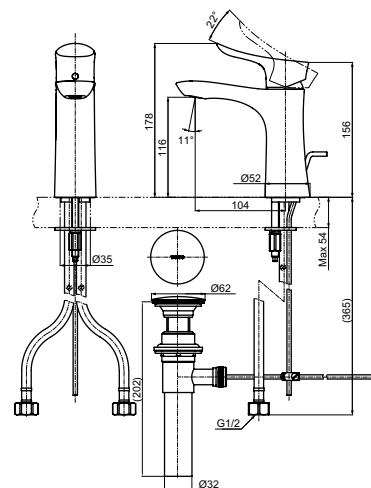

Технологии

**Ш × В × Г:** 48 × 161 × 149 мм  
**Материал:** Латунь  
**Цвет:** Хром  
**Артикул:** TRG04301R

Технологии

**Ш × В × Г:** 262 × 272 × 226 мм  
**Материал:** Латунь  
**Цвет:** Хром  
**Артикул:** TBG04202R