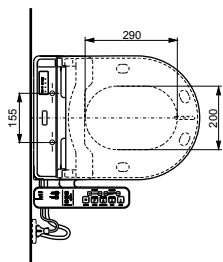

WASHLET™ EK 2.0

с боковой панелью управления

Технологии

Ш × В × Г: 478 × 523 × 188 мм

Цвет: Белый

Артикул: TCF6632G#NW1

► возможна комбинация со всеми унитазами серий МН и NC

УНИТАЗЫ
И WASHLET™

РАКОВИНЫ

БИДЕ

ПИССУАРЫ

ДУШИ

ВАННЫ

АВТОМАТИЧЕСКИЕ
СМЕСИТЕЛИ

СМЕСИТЕЛИ

СУШИЛКИ
ДЛЯ РУК

ТЕХНИЧЕСКИЕ
ДААННЫЕ