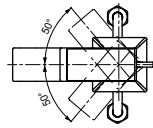

Технологии

Ш × В × Г: 65 × 157 × 160 мм
Материал: Латунь
Цвет: Хром
Артикул: TLG08301R

Смеситель для раковины
серия GC, средний,
с донным клапаном