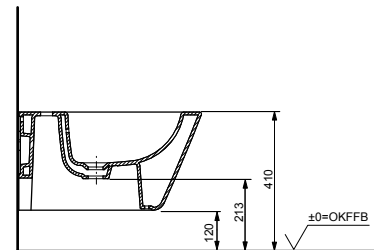

Биде подвесное SP
с отверстием под смеситель,
с переливом

Технологии

Ш × В × Г: 380 × 540 × 290 мм
Материал: Керамика
Цвет: Белый
Артикул: B532E#XW