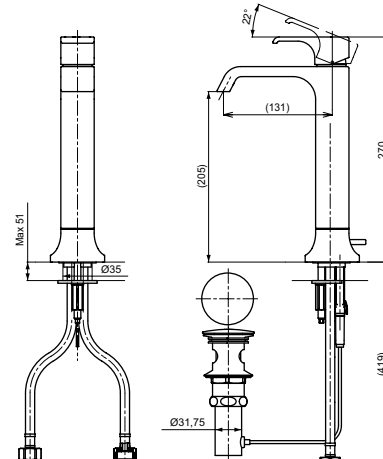

Технологии

**Ш × В × Г:** 65 × 174 × 270 мм  
**Материал:** Латунь  
**Цвет:** Хром  
**Артикул:** TLG08305R

УНИТАЗЫ  
И WASHLET™

РАКОВИНЫ

БИДЕ

ПИССУАРЫ

ДУШИ

ВАННЫ