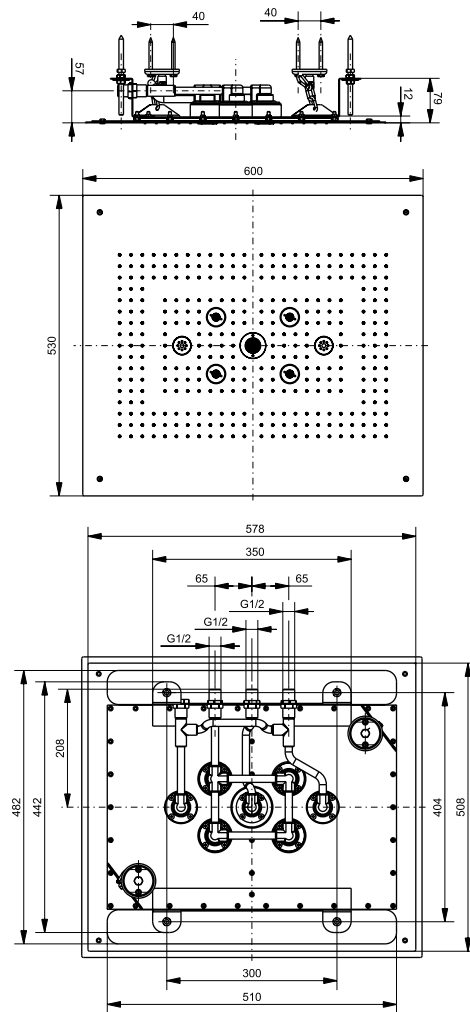

Верхний душ

600 × 530 мм, три вида струй

Технологии

Ш × В × Г: 600 × 80 × 530 мм
Материал: Латунь, нерж. сталь
Цвет: Хром
Артикул: DBX117CAV1

УНИТАЗЫ
И WASHLET™

РАКОВИНЫ

БИДЕ

ПИССУАРЫ

ДУШИ

ВАННЫ

АВТОМАТИЧЕСКИЕ
СМЕСИТЕЛИ

СМЕСИТЕЛИ

СУШИЛКИ
ДЛЯ РУК

ТЕХНИЧЕСКИЕ
ДААННЫЕ