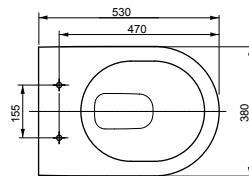

Подвесной унитаз NC

Технологии

Ш × В × Г: 380 × 530 × 340 мм

Материал: Керамика

Цвет: Белый

Артикул: CW762Y

► возможна комбинация с сиденьями VC100N,
TC514F или WASHLET™ 4732, WASHLET™ GL 2.0,
WASHLET™ EK 2.0