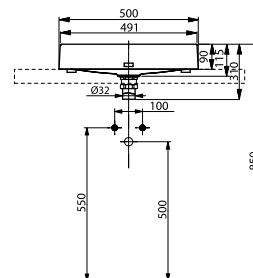

±0=OKFFB

**Технологии**

**Ш × В × Г:** 700 × 460 × 167 мм  
**Материал:** Керамика  
**Цвет:** Белый  
**Артикул:** LW1617C

**Технологии**

**Ш × В × Г:** 400 × 400 × 110 мм  
**Материал:** Гибридная эпоксидная смола (LUMINIST)  
**Цвет:** Белый  
**Артикул:** MRZ700BCB1