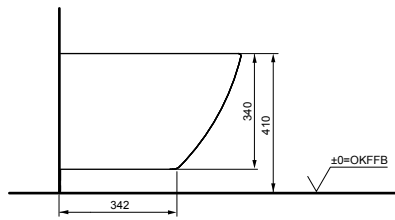

Подвесной унитаз NC

Технологии

Ш × В × Г: 380 × 530 × 340 мм

Материал: Керамика

Цвет: Белый

Артикул: CW762Y

► возможна комбинация с сиденьями VC100N,
TC514F или WASHLET™ 4732, WASHLET™ GL 2.0,
WASHLET™ EK 2.0