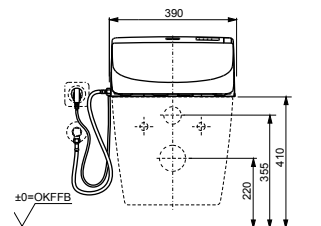

WASHLET™ GL 2.0
с пультом
дистанционного управления

Технологии

Ш × В × Г: 390 × 523 × 188 мм
Цвет: Белый
Артикул: TCF6532G#NW1

1. возможна комбинация со всеми унитазами
   серий МН и NC