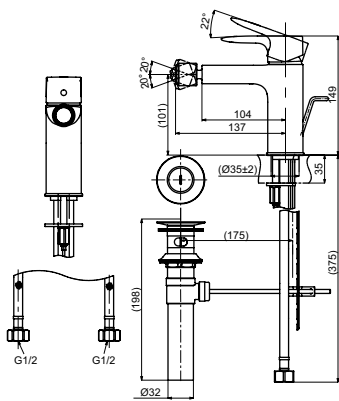

Смеситель для биде
серия GA,
с донным клапаном

Смеситель для ванны
серия GA,
на 4 отверстия