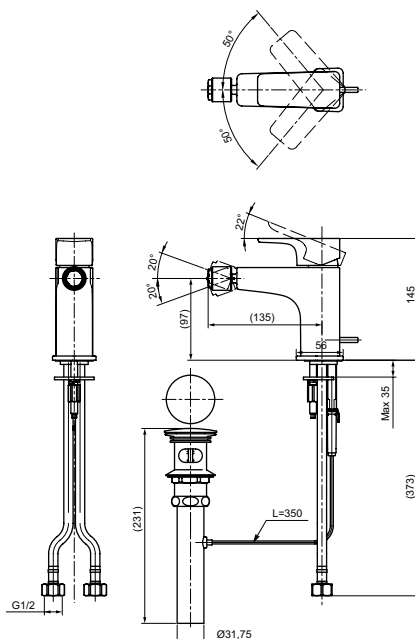

Смеситель для биде
серия GE,
с донным клапаном

Технологии

Ш × В × Г: 56 × 163 × 145 мм
Материал: Латунь
Цвет: Хром
Артикул: TRG07301R