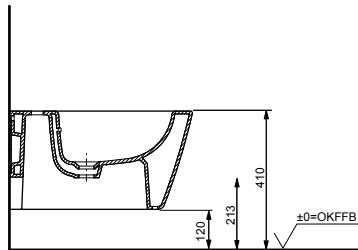

БИДЕ

Биде подвесное RP
с отверстием под смеситель,
с переливом

Технологии

Ш × В × Г: 380 × 540 × 290 мм
Материал: Керамика
Цвет: Белый
Артикул: B552E#XW