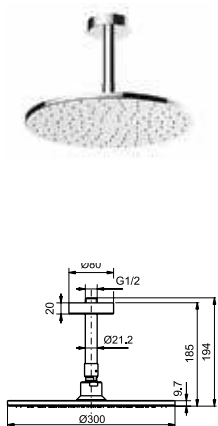

Верхний душ
300 мм, круглый