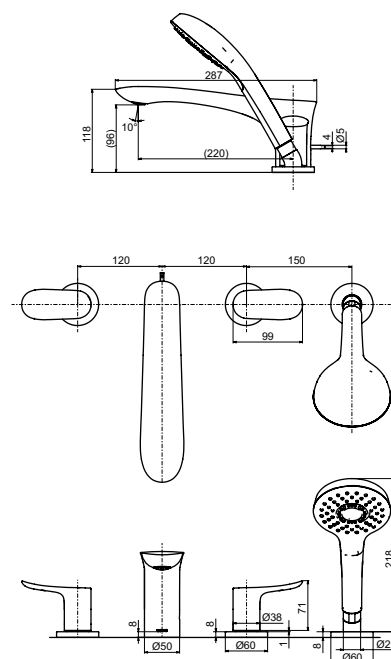

**Смеситель для биде**  
серия GO,  
с донным клапаном

Технологии

**Ш × В × Г:** 48 × 162 × 167 мм  
**Материал:** Латунь  
**Цвет:** Хром  
**Артикул:** TRG01301R

**Смеситель для ванны**  
серия GO,  
на 4 отверстия