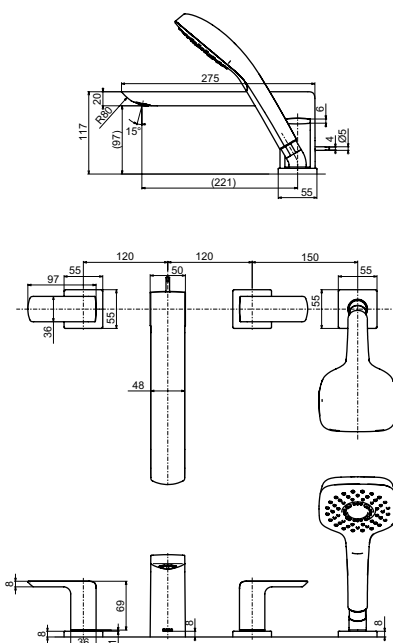

Смеситель для ванны
серия GR,
на 4 отверстия

Технологии

Ш × В × Г: 262 × 275 × 227 мм
Материал: Латунь
Цвет: Хром
Артикул: TBG02202R