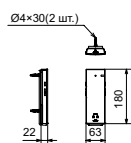

WASHLET™ 4732
с пультом
дистанционного управления