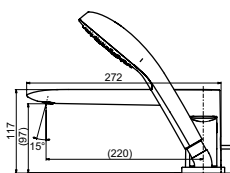

Смеситель для ванны
серия GA,
на 4 отверстия