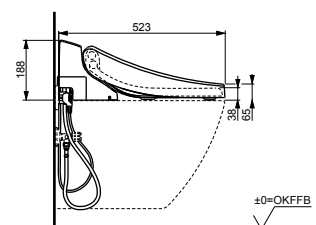

WASHLET™ GL 2.0
с пультом
дистанционного управления

Технологии

Ш × В × Г: 390 × 523 × 188 мм
Цвет: Белый
Артикул: TCF6532G#NW1

1. возможна комбинация со всеми унитазами
   серий МН и NC