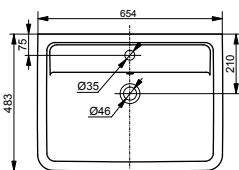

Раковина подвесная

650 мм, с отверстием под смеситель,
с переливом

±0=OKFFB