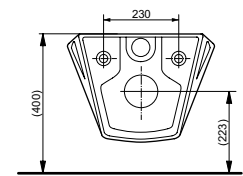

Подвесной унитаз Jewelhex

Технологии

Ш × В × Г: 452 × 560 × 332 мм

Материал: Керамика

Цвет: Белый

Артикул: CW682E#XW

► необходимые комплектующие:
сиденье с крышкой TC375CVKR#W, манжета
для подключения воды к унитазу VRT0300