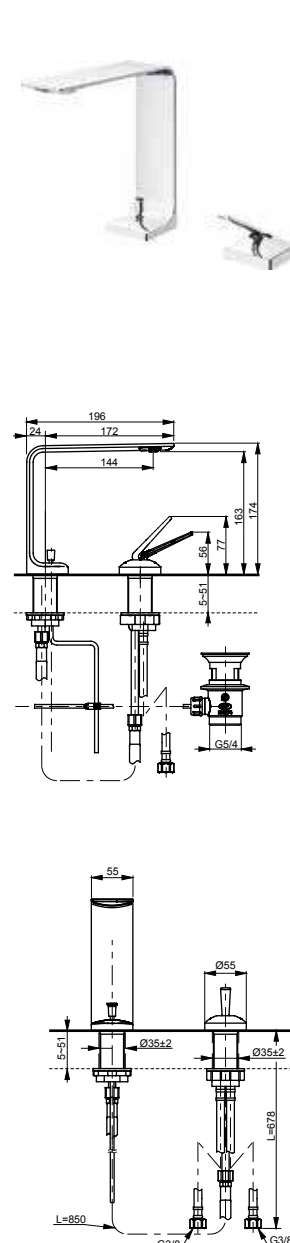

Смеситель для раковины
серия ZL, средний,
с донным клапаном

Технологии

Ш × В × Г: 55 × 196 × 174 мм

Материал: Латунь

Цвет: Хром

Артикул: TLP02304R

УНИТАЗЫ
И WASHLET™

РАКОВИНЫ

БИДЕ

ПИССУАРЫ

ДУШИ

ВАННЫ

АВТОМАТИЧЕСКИЕ
СМЕСИТЕЛИ

СМЕСИТЕЛИ

СУШИЛКИ
ДЛЯ РУК

ТЕХНИЧЕСКИЕ
ДААННЫЕ