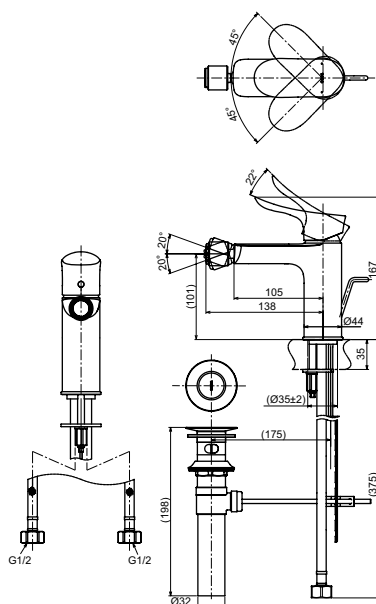

Технологии

Ш × В × Г: 48 × 162 × 167 мм
Материал: Латунь
Цвет: Хром
Артикул: TRG01301R

Смеситель для ванны
серия GO,
на 4 отверстия