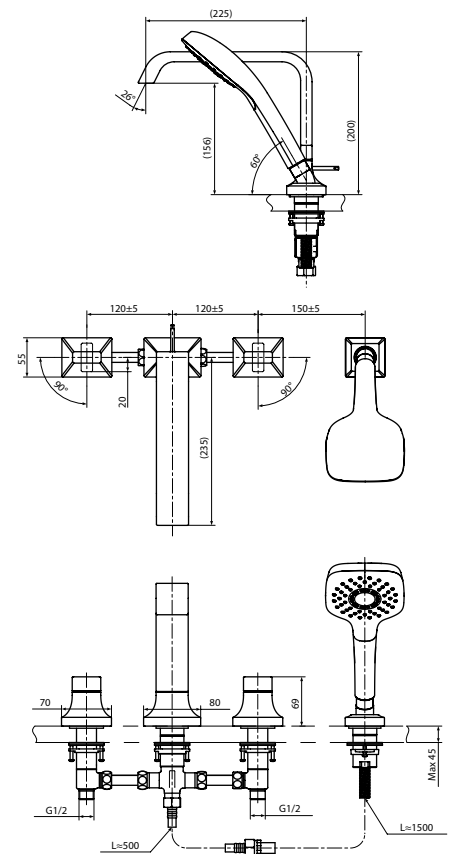

Технологии

Ш × В × Г: 65 × 155 × 146 мм
Материал: Латунь
Цвет: Хром
Артикул: TRG08301R

Смеситель для ванны
серия GC,
на 4 отверстия