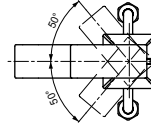

Технологии

Ш × В × Г: 65 × 163 × 220 мм
Материал: Латунь
Цвет: Хром
Артикул: TLG08303R

Смеситель для раковины
серия GC, высокий,
с донным клапаном