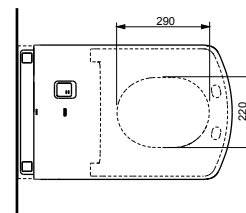

► необходимые комплектующие:  
унитаз CW996PVD#NW1

**NEOREST EW 2.0**  
с пультом  
дистанционного управления

Технологии

Ш × В × Г: 423 × 675 × 119 мм  
Цвет: Белый  
Артикул: TCF994RWG#NW1

► необходимые комплектующие:  
унитаз CW994P#NW1