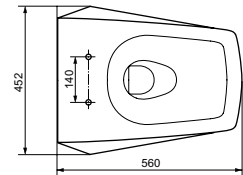

Подвесной унитаз Jewelhex

Технологии

Ш × В × Г: 452 × 560 × 332 мм

Материал: Керамика

Цвет: Белый

Артикул: CW682E#XW

► необходимые комплектующие:
сиденье с крышкой TC375CVKR#W, манжета
для подключения воды к унитазу VRT0300