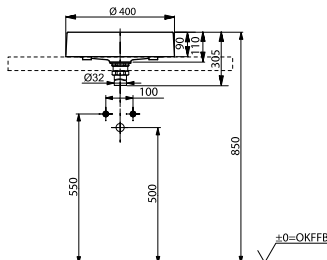

±0=OKFFB

Раковина полуистраиваемая LUMINIST
прямоугольная, без отверстия
под смеситель, без перелива