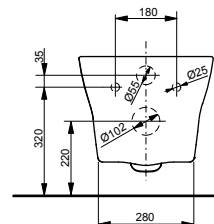

Подвесной унитаз MH

Технологии

Ш × В × Г: 394 × 530 × 339 мм

Материал: Керамика

Цвет: Белый

Артикул: CW162Y#XW

- возможна комбинация с сиденьями VC10047NN, TC514F или WASHLET™ 4732, WASHLET™ GL 2.0, WASHLET™ EK 2.0