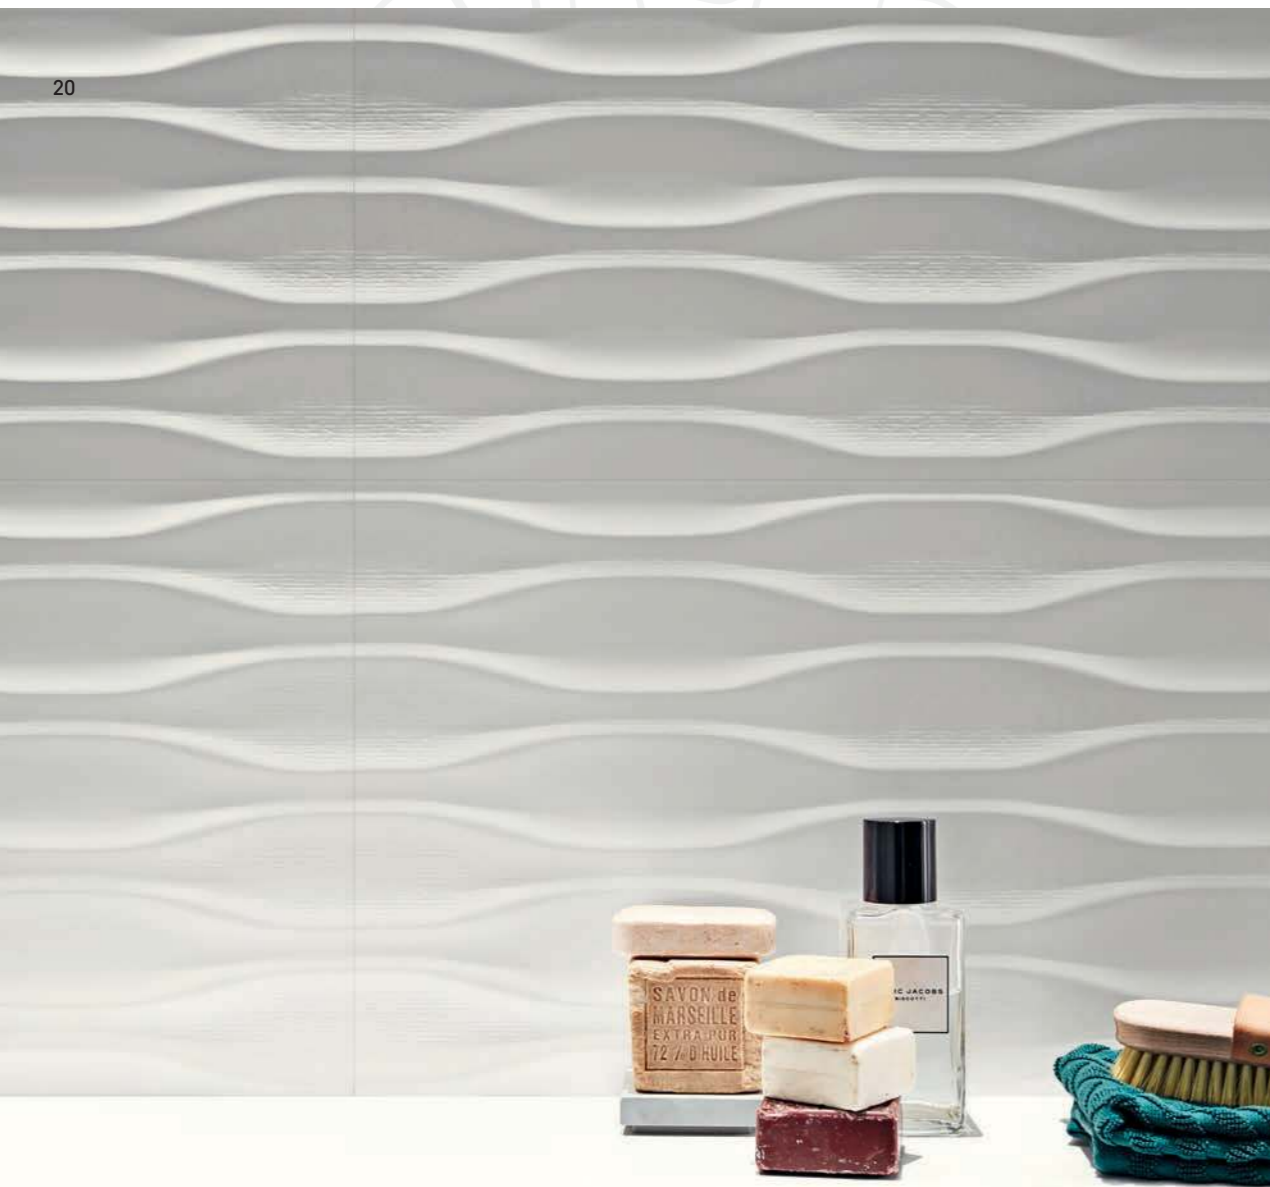

Genesis Black Matt
45 x 120 RET.

Genesis Stellar Silver Matt
45 x 120 RET.

Genesis Dune White Matt
35 x 100 RET.

Genesis White Matt
35 x 100 RET.

Timber Tortora
20 x 100

Genesis Dune White Matt
35 x 100 RET.