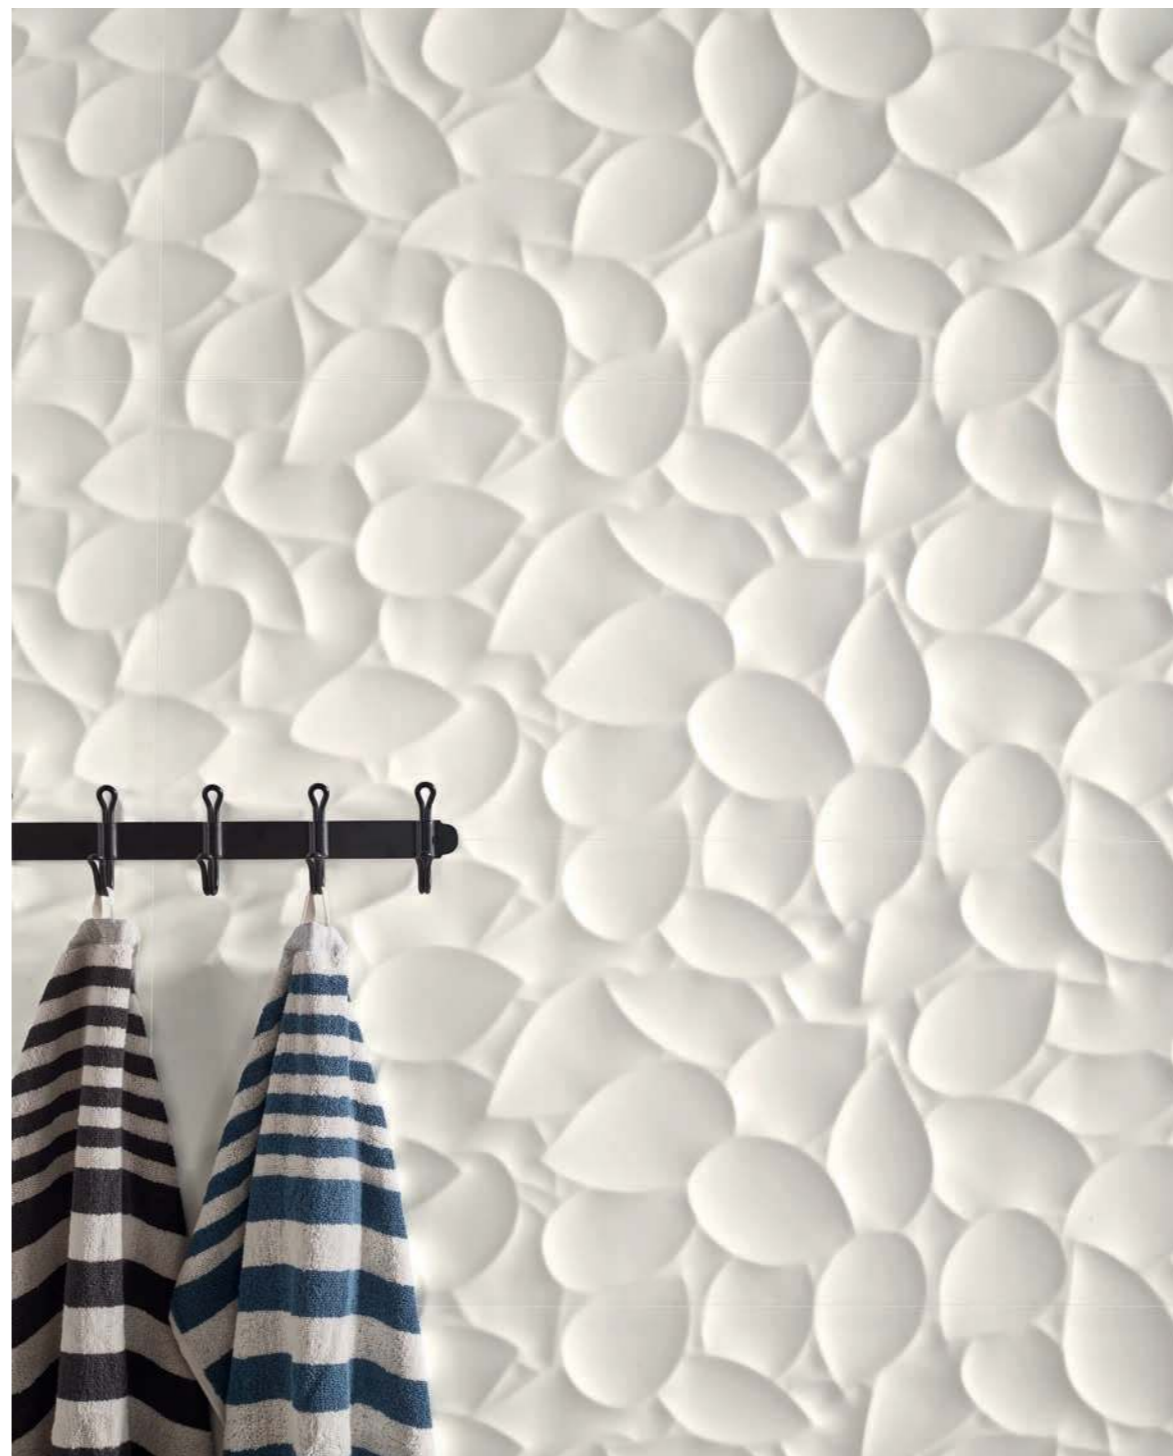

Genesis Rise White Matt
35 x 100 RET.

Genesis Deep Blue Matt
35 x 100 RET.

Genesis White Matt
35 x 100 RET.

Genesis Leaf White Matt
35 x 100 RET.

Arena Grey
60 x 60

Genesis Deep Blue Matt
35 x 100 RET.

Genesis White Matt
35 x 100 RET.