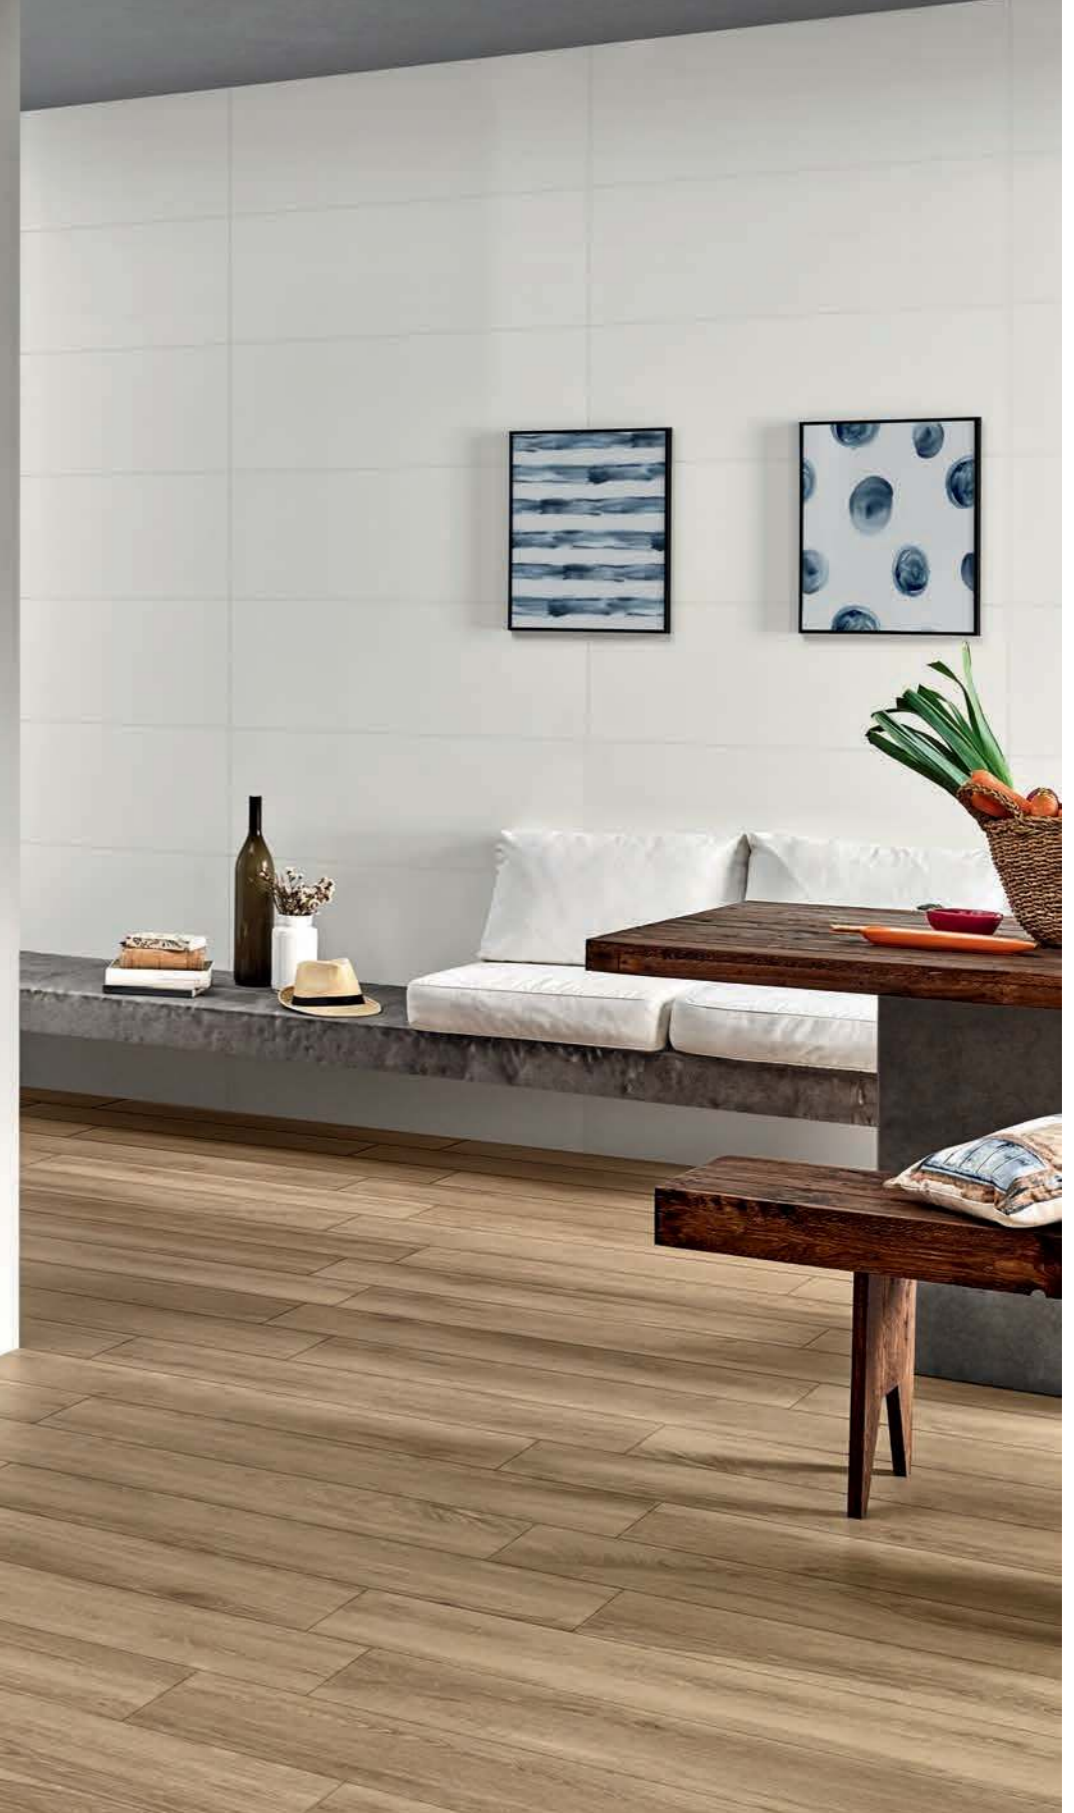

Genesis Black Matt
45 x 120 RET.

Genesis Stellar Silver Matt
45 x 120 RET.

Genesis Dune White Matt
35 x 100 RET.

Genesis White Matt
35 x 100 RET.

Timber Tortora
20 x 100

Genesis Dune White Matt
35 x 100 RET.