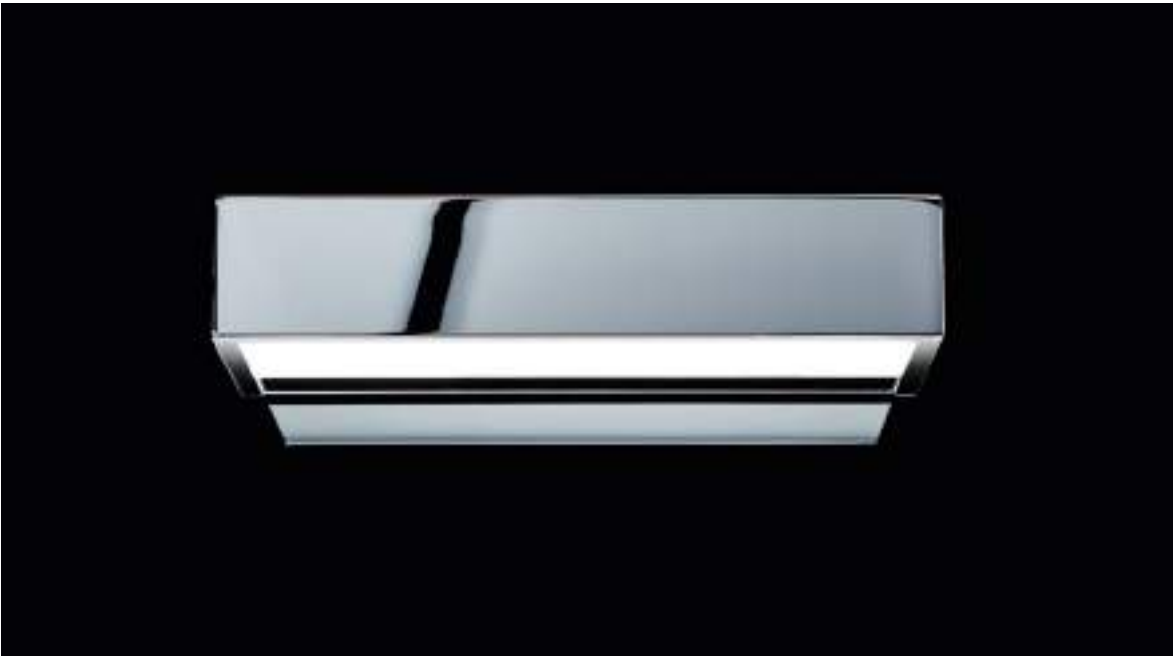

dimmable with phase-cutting dimmer

HALOGEN VERSION / HALOGEN VERSION

dimmbar / dimmable

In bis zu 7 verschiedenen Oberflächen erhältlich. /

Up to 7 surfaces available.

BOX N LED WANDLEUCHTE / WALL LIGHT

3000 KELVIN