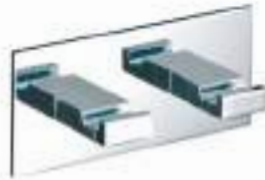

HAKENLEISTE SELBSTKLEBEND /
CLOTH HOOK SELF ADHESIVE

BK KHAK2
5 x 12 x 4 cm [H . B . T / H . W . D]
Chrom / Chrome

Auch als Halterung für **EASY** Serie /
Can be used as holder for **EASY** series