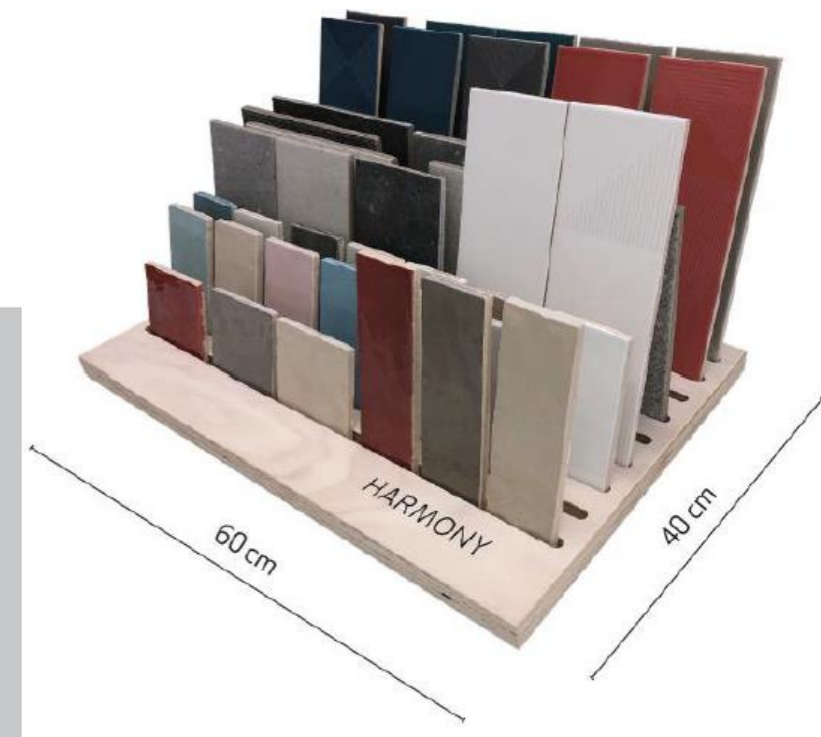

HARMONY

HARMONY

Patterns

HARMONY

Панель
PATTERNS или

штучные образцы
PATTERNS
(нужна ли подставка?)

HARMONY

BARI

HARMONY

Коллекция: **BARI**
Тип: белая глина
Формат: 6x24,6см
Назначение: стена

BARI BROWN DECOR/6x24,6

BARI BLUE DECOR/6x24,6

BARI GREEN DECOR/6x24,6

BARI BROWN/6x24,6

BARI BLUE/6x24,6

BARI GREEN/6x24,6