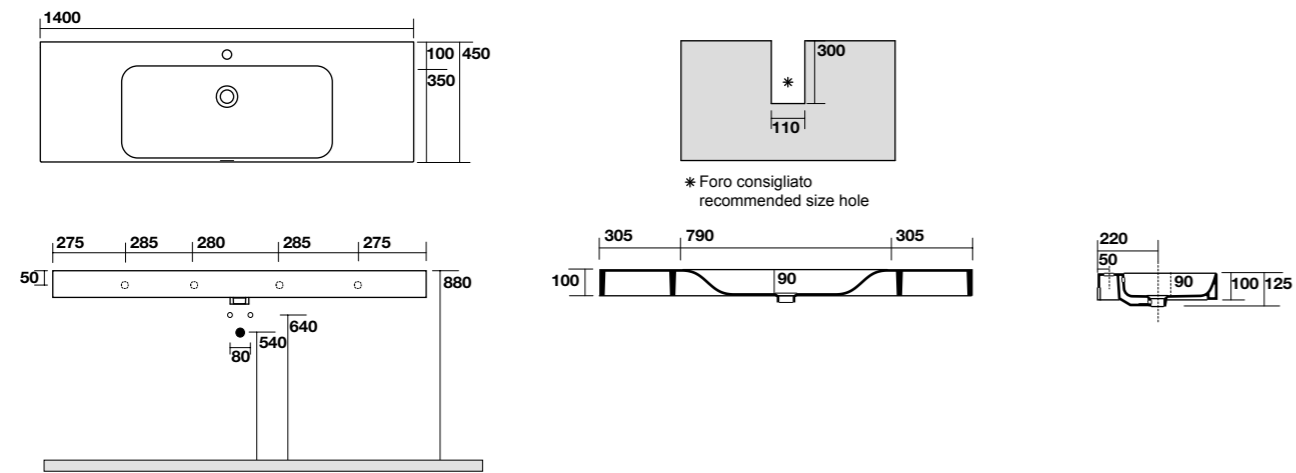

3535

Lavabo 140x45 cm con piani laterali, sospeso o appoggio monoforo.
140x45 cm single hole wall-hung or countertop basin with side shelf space.