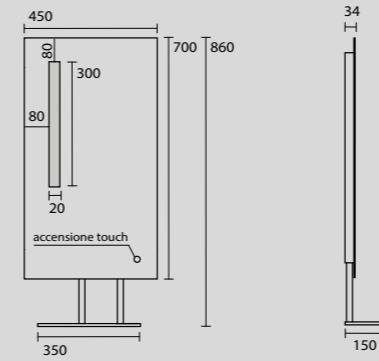

**SPECCHI
MIRRORS**

933131