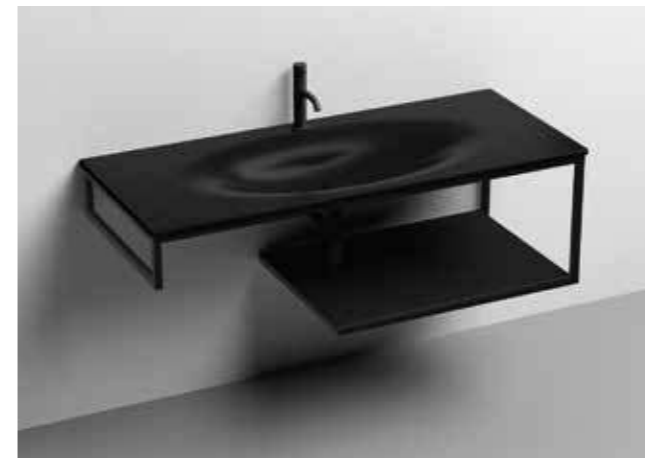

**LAVABO SHAPE 122 CM**  
**SHAPE 122 CM WASHBASIN**

**LOUISE STRUTTURA SOSPESA**  
**LOUISE WALL-HUNG VANITY UNIT**

**9324k3**  
 LOUISE struttura sospesa in acciaio inox nero matt con ripiano in gres nero per lavabo Shape 122 cm.  
 LOUISE wall-hung matt black stainless steel vanity unit with black gres shelf for 122 cm Shape washbasin.

**9324k3**  
 LOUISE struttura sospesa in acciaio inox nero matt con ripiano in gres nero per lavabo Shape 122 cm.  
 LOUISE wall-hung matt black stainless steel vanity unit with black gres shelf for 122 cm Shape washbasin.