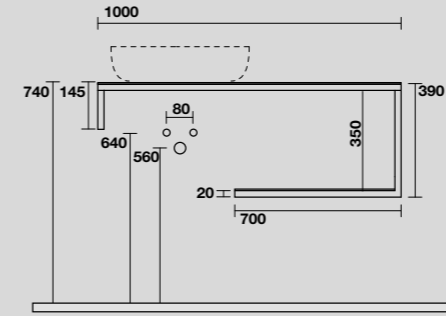

9322k1 LOUISE / 9322k2 LOUISE