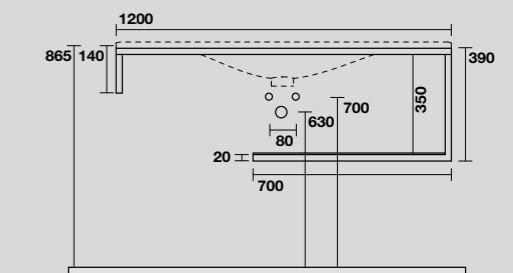

LOUISE STRUTTURA SOSPESA PER LAVABO SHAPE 122 CM
LOUISE WALL-HUNG VANITY UNIT FOR 122 CM SHAPE WASHBASIN

9324k4
LOUISE struttura in acciaio inox nero matt per Lavabo Shape 122 cm con ripiano in gres bianco.
LOUISE wall-hung matt black stainless steel vanity unit with white gres shelf for 122 cm Shape washbasin.