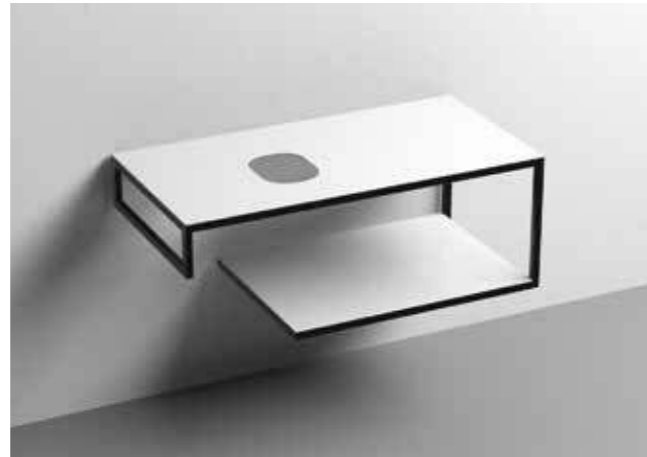

**PIANO IN GRES PORCELLANATO  
PORCELAIN STONEWARE COUNTERTOP**

+

**VETRO  
GLASS**

=

**PIANO PREFORATO  
CUT-OUT COUNTERTOP**

**LOUISE STRUTTURA SOSPESA PER LAVABI IN APPOGGIO**  
**LOUISE WALL-HUNG VANITY UNIT FOR COUNTERTOP WASHBASINS**

**9322k1**  
 LOUISE Struttura sospesa cm 100 in acciaio inox nero matt con top e ripiano in gres nero.  
*LOUISE 100 cm wall-hung matt black stainless steel vanity unit with black gres worktop and shelf.*