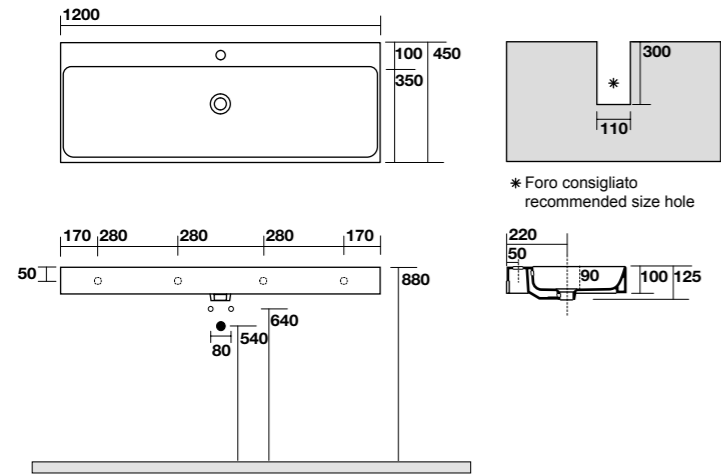

3534

Lavabo monoforo 120x45 cm sospeso o appoggio.
120x45 cm single hole wall-hung or countertop basin.