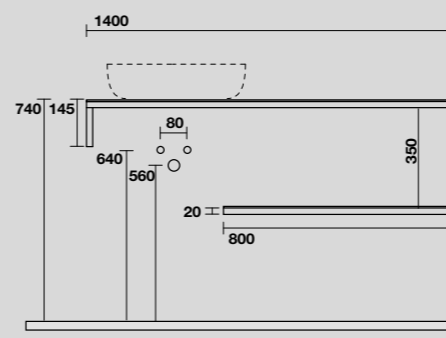

9322k5 LOUISE / 9322k6 LOUISE