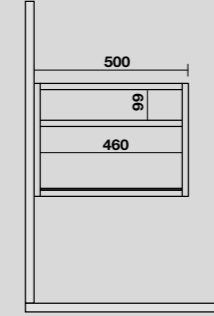

9322k1 LOUISE / 9322k2 LOUISE