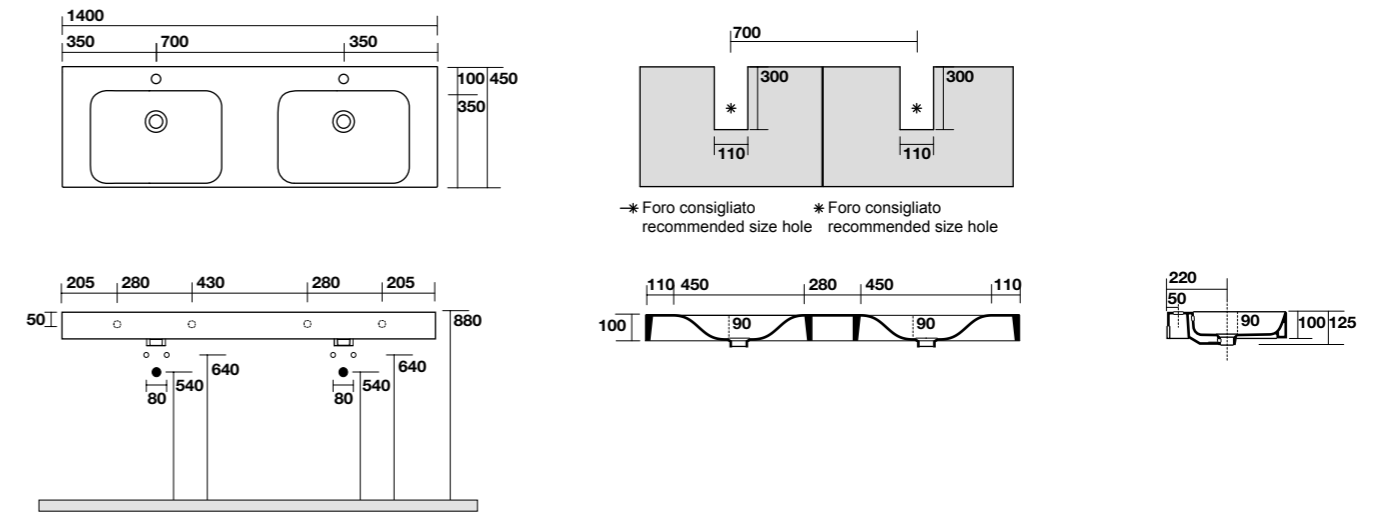

3536

Lavabo 140x45 cm doppia vasca sospeso, appoggio monoforo.
140x45 cm single hole, wall-hung or countertop double basin.