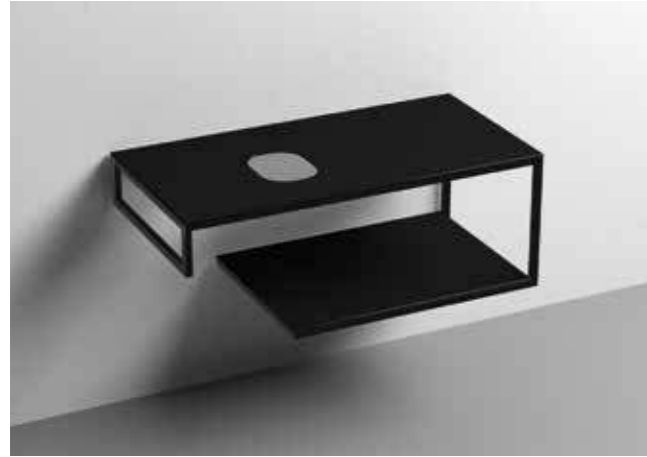

**9322k1**  
 LOUISE Struttura sospesa cm 100 in acciaio inox nero matt con top e ripiano in gres nero.  
*LOUISE 100 cm wall-hung matt black stainless steel vanity unit with black gres worktop and shelf.*