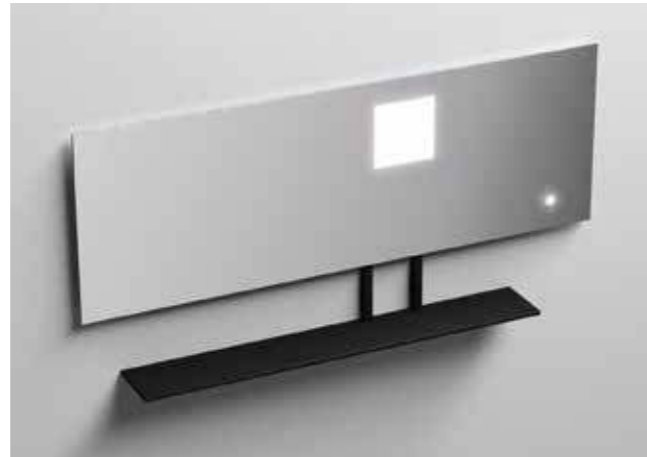

932931
Specchio cm 130x61 con ripiano in acciaio inox nero matt, retroilluminazione led ed accensione touch.
130x61 cm matt black stainless steel LED backlit mirror with touch switch.