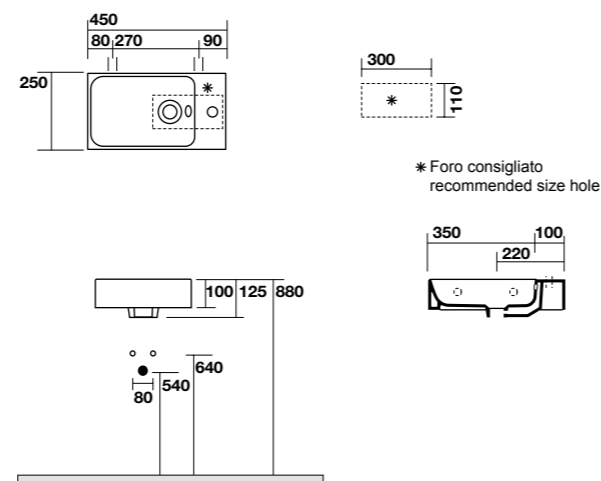

353701R

Lavabo 45x25 cm sospeso o appoggio monoforo (Dx).
45x25 cm single hole right-sided wall-hung or countertop washbasin.