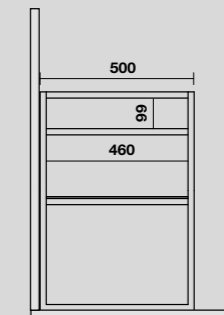

LOUISE STRUTTURA A TERRA PER LAVABO SHAPE 122 CM
LOUISE FLOOR-STANDING VANITY UNIT FOR 122 CM SHAPE WASHBASIN