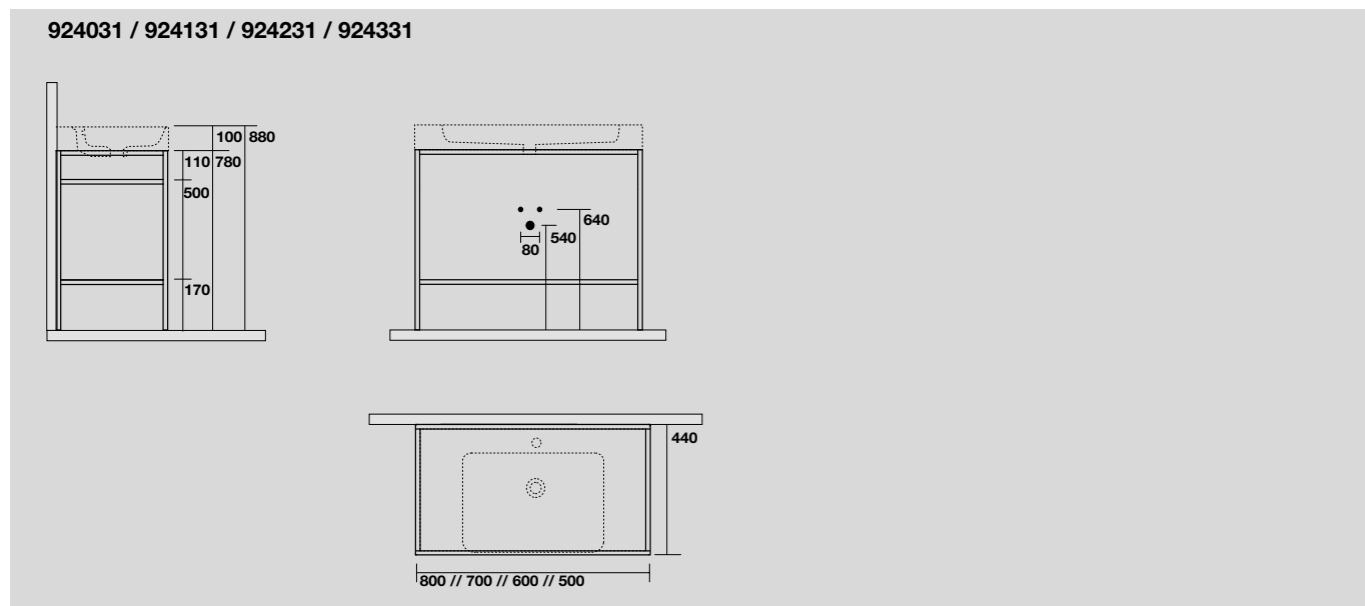

924631
Struttura terra in acciaio con ripiano in metallo nero matt per lavabo 140x45 cm doppia vasca.
Free-standing matt black steel vanity unit with metal shelf prepared for 140x45 cm double basin.