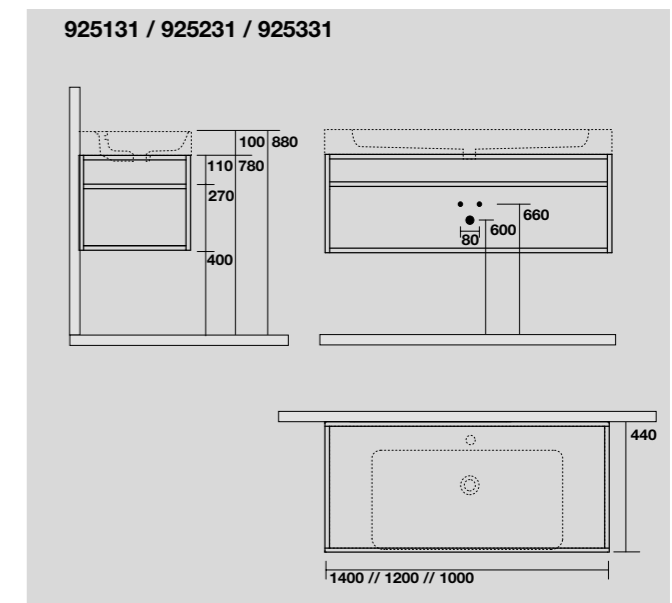

CENTO STRUTTURA SOSPESA IN ACCIAIO CON RIPIANO IN METALLO NERO MATT PER LAVABO
CENTO WALL-HUNG STEEL VANITY UNIT WITH MATT BLACK METAL SHELF