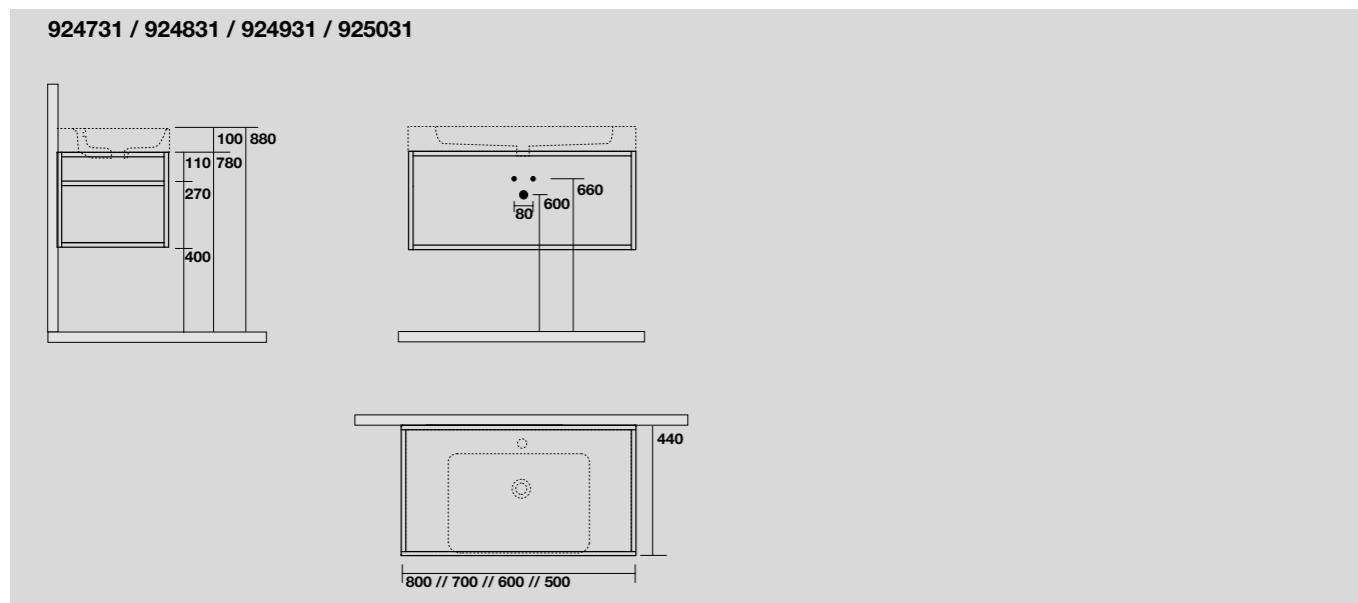

925331
Struttura sospesa in acciaio con ripiano in metallo nero matt per lavabo 140x45 cm doppia vasca.
Wall-hung matt black steel vanity unit with metal shelf prepared for 140x45 cm double basin.