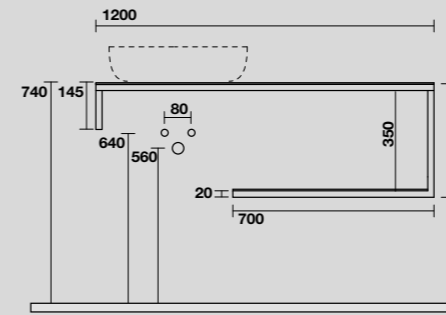

9322k3 LOUISE / 9322k4 LOUISE