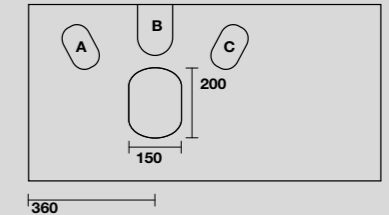

LAVABI COMPATIBILI CON PREFORI SUL PIANO:
PREFORO A (SX) : 5344-4601-4604-4302-4605-5141-5343
PREFORO B (CENTRO) : 5344-4601-4602-4604-4605-4606-5141-5140-0285-5343
PREFORO C (DX) : 5344-4601-4604-4605-4302-5141-5343