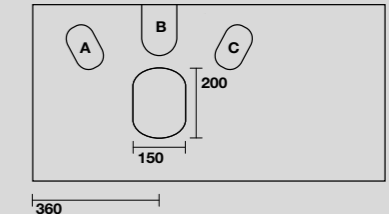

LAVABI COMPATIBILI CON PREFORI SUL PIANO:
PREFORO A (SX) : 5344-4601-4604-4302-4605-5141-5343
PREFORO B (CENTRO) : 5344-4601-4602-4604-4605-4606-5141-5140-0285-5343
PREFORO C (DX) : 5344-4601-4604-4605-4302-5141-5343