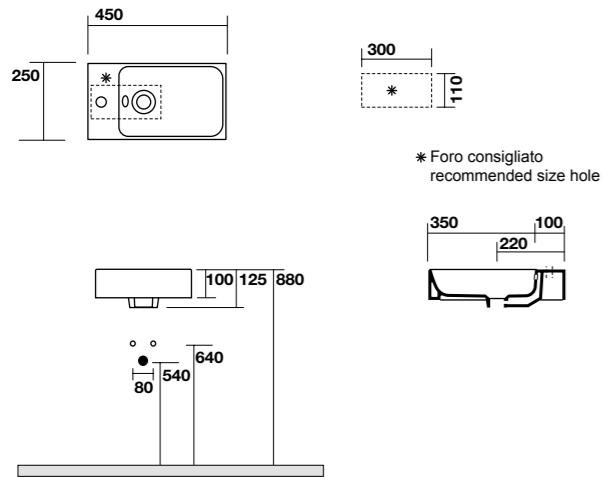

# TECHNICAL DATA

KERASAN

**353701**

Lavabo 45x25 cm sospeso o appoggio monoforo 4 lati smaltati.  
45x25 cm single hole four-sided glazed wall-hung or countertop washbasin.

**353701C**

Lavabo 45x25 cm sospeso o appoggio monoforo (centrale).  
45x25 cm single hole wall-hung or countertop washbasin (central).