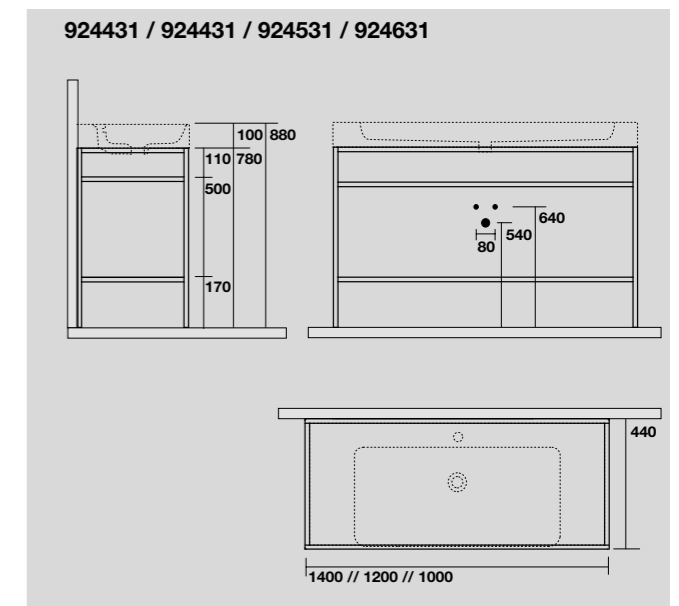

CENTO STRUTTURA A TERRA IN ACCIAIO CON RIPIANO IN METALLO NERO MATT PER LAVABO
CENTO FREE-STANDING STEEL VANITY UNIT WITH MATT BLACK METAL SHELF