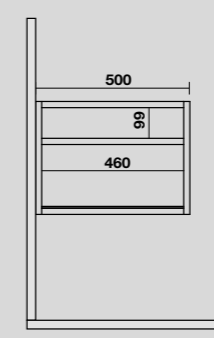

9322k5 LOUISE / 9322k6 LOUISE