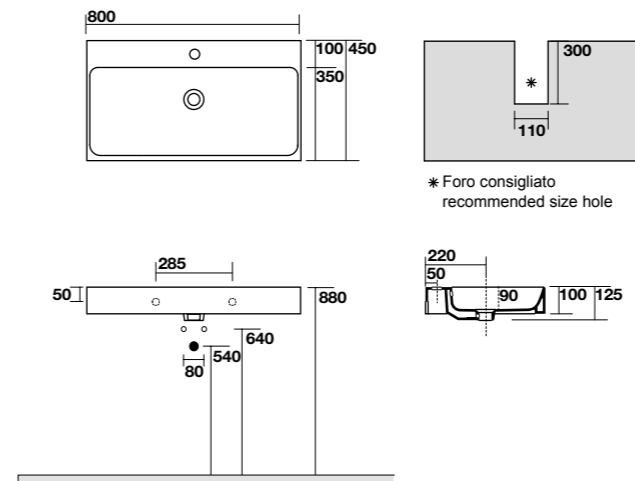

**3533**

Lavabo monoforo 80x45 cm sospeso o appoggio.  
80x45 cm single hole wall-hung or countertop basin.

**3583**

Lavabo 100x45 cm sospeso, appoggio monoforo tutta vasca.  
100x45 cm single hole wall-hung or countertop washbasin without side shelf space.