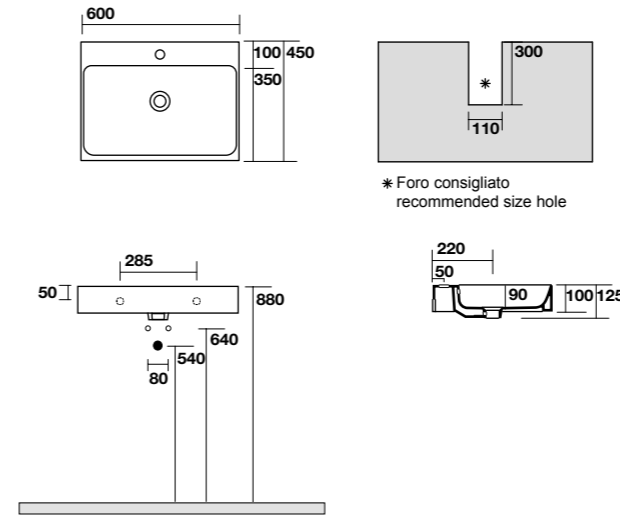

3531

Lavabo monoforo 60x45 cm sospeso o appoggio.
60x45 cm single hole wall-hung or countertop basin.