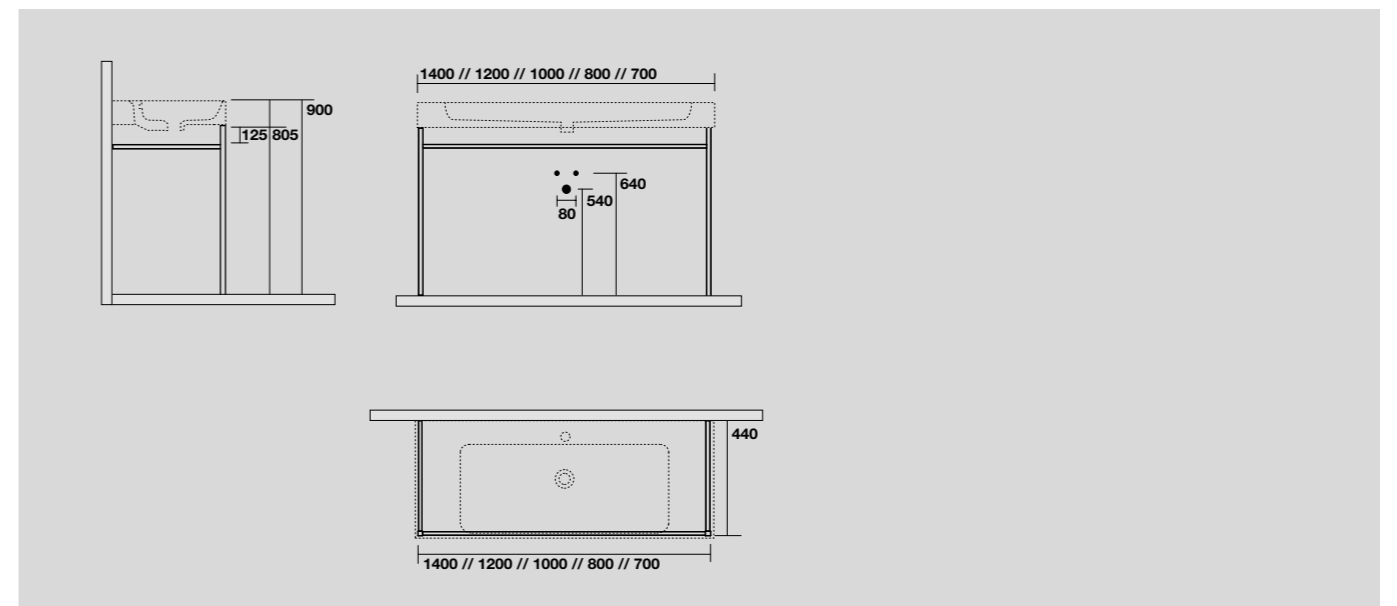

CENTO STRUTTURA A TERRA IN OTTONE CROMATO PER LAVABO
CENTO TWO-LEGGED CHROMED BRASS VANITY UNIT