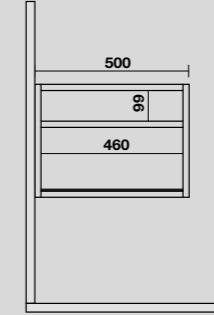

9322k3 LOUISE / 9322k4 LOUISE