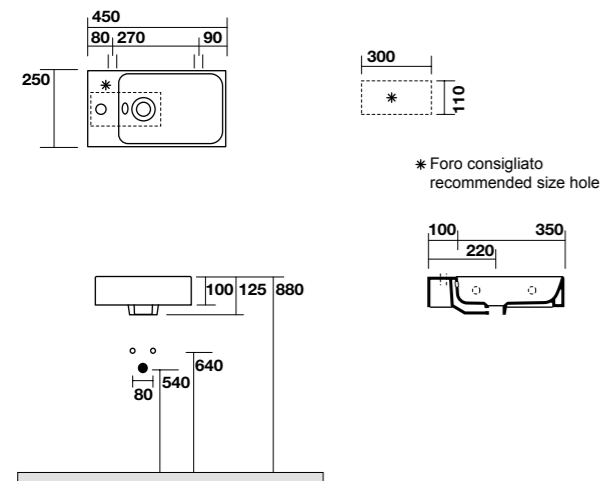

353701L

Lavabo 45x25 cm sospeso o appoggio monoforo (Sx).
45x25 cm single hole left-sided wall-hung or countertop washbasin.