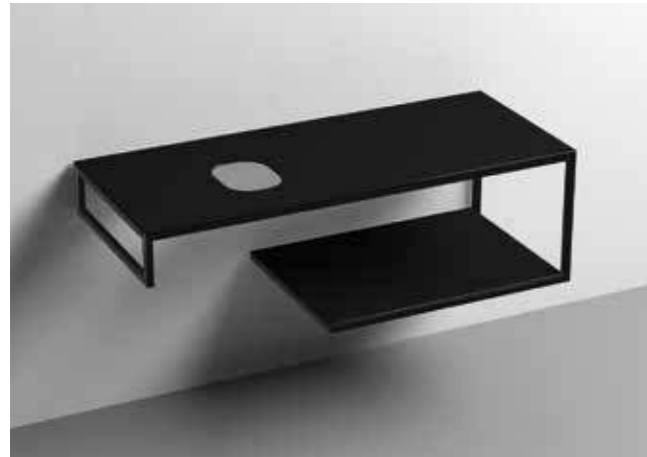

9322k3
LOUISE Struttura sospesa cm 120 in acciaio inox nero matt con top e ripiano in gres nero.
LOUISE 120 cm wall-hung matt black stainless steel vanity unit with black gres worktop and shelf.