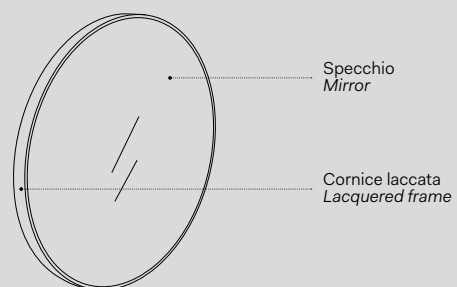

### Modelli disponibili Available models

**SPECCHIO TONDO**  
Round mirror

misure disponibili / available sizes

Ø120 x 4 cm  
CASPT

Ø75 x 4 cm  
CASPT75

Ø60 x 4 cm  
CASPT60