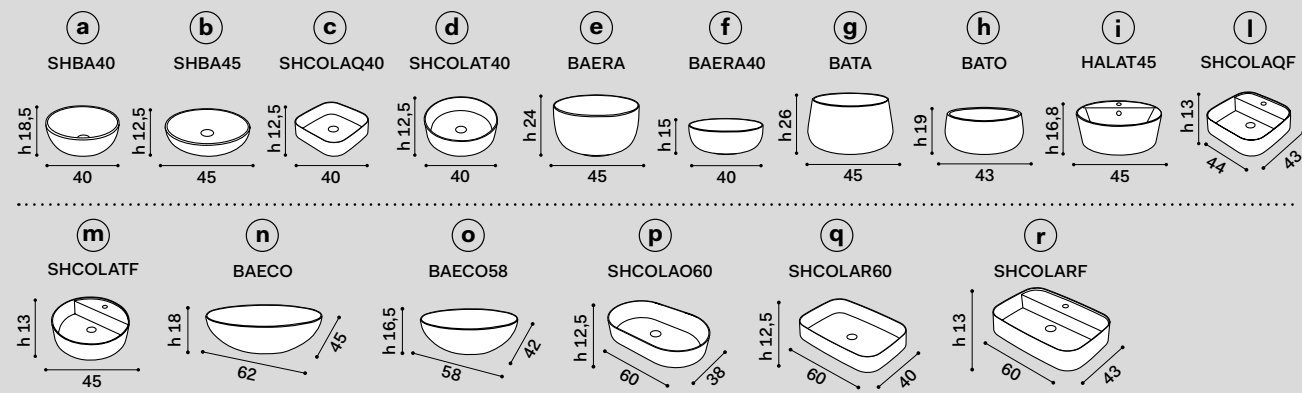

misura mobile cabinet measurements	lavabi washbasins	composizioni * compositions
90 x 48 x h37 mobile con 2 cassetti cabinet with two drawers	a b d e f g h	23 26
	i m	28 30 N.B. 28 - 30: composizioni possibili solo con rubinetto sul lavabo \ compositions only possible with tap on washbasin
	l	32 33 N.B. 32 - 33: composizione possibile solo con rubinetto a parete, senza foro rubinetto sul lavabo \ composition only possible with wall-mounted tap, without tap hole on washbasin
	c	34 36 N.B. 34 - 36: composizioni possibili solo con rubinetto a parete \ compositions only possible with wall-mounted tap