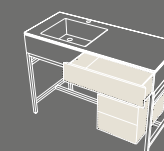

Milano con cassetiera
Milano with drawers
120 X 50 x 85 h