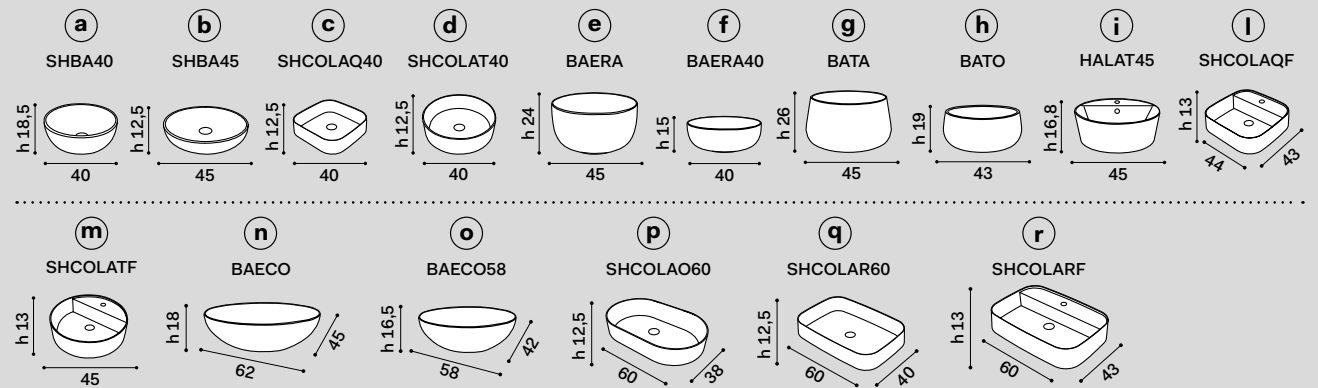

Multiplo: piano e mobile chiuso

Multiplo: with countertop and closed cabinet

Possibilità di composizione degli elementi
Available compositions

misura mobile cabinet measurements	lavabi washbasins	composizioni* compositions
50 x 48 x h37 mobile con 1 cassetto cabinet with one drawers	a b d e f g h	4 5
	i m	6 N.B. 6: composizione possibile solo con rubinetto sul lavabo composition only possible with tap on washbasin
	c	7 N.B. 7: composizione possibile solo con rubinetto a parete composition only possible with wall-mounted tap
	l	8 N.B. 8: composizione possibile solo con rubinetto a parete, senza foro rubinetto sul lavabo composition only possible with wall-mounted tap, without tap hole on washbasin

misura mobile cabinet measurements	lavabi washbasins	composizioni * compositions
70 x 48 x h37 mobile con 1 cassetto cabinet with one drawers	a b d e f g h	9 10 11 12
	i l m	13 14 15 N.B. 13 - 14 - 15: composizioni possibili solo con rubinetto sul lavabo compositions only possible with tap on washbasin
	c	16 17 18 N.B. 16 - 17 - 18: composizioni possibili solo con rubinetto a parete compositions only possible with wall-mounted tap
	n o p	19 20
	r	21 N.B. 21: composizione possibile solo con rubinetto sul lavabo composition only possible with tap on washbasin
	q	22 N.B. 22: composizione possibile solo con rubinetto a parete composition only possible with wall-mounted tap

LEGENDA * Il numero della **COMPOSIZIONE** che va riportato sul modulo d'ordine a pag. 73 definisce: \ The COMPOSITION number, that you must indicate on the Order Module on page 73, defines:

- misura del mobile \ cabinet measurements
- posizione del lavabo \ washbasin position
- posizione del foro rubinetto opzionale \ position of optional tap hole

10 POSIZIONE FORO RUBINETTO OPZIONALE \ position of optional tap

N.B. I piani nascono senza foro rubinetto (predisposizione rubinetto a parete). Il foro rubinetto sul piano può essere effettuato su richiesta con supplemento di prezzo. \ The countertops are produced without tap holes (predispositioned to wall taps). On request and for an extra charge, the tap hole can be positioned on the countertop.

LEGENDA * Il numero della **COMPOSIZIONE** che va riportato sul modulo d'ordine a pag. 73 definisce: \ The COMPOSITION number, that you must indicate on the Order Module on page 73, defines:

- misura del mobile \ cabinet measurements
- posizione del lavabo \ washbasin position
- posizione del foro rubinetto opzionale \ position of optional tap hole

10 POSIZIONE FORO RUBINETTO OPZIONALE \ position of optional tap

N.B. I piani nascono senza foro rubinetto (predisposizione rubinetto a parete). Il foro rubinetto sul piano può essere effettuato su richiesta con supplemento di prezzo. \ The countertops are produced without tap holes (predispositioned to wall taps). On request and for an extra charge, the tap hole can be positioned on the countertop.