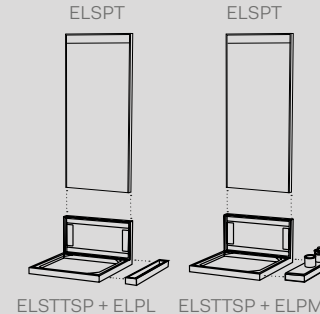

Lavabo e alzatina in ceramica Ceramic Washbasin and back splash

Struttura, portasciugamani, barra, cornice specchio Framework, towel rail, tray framework mirror

Pouf Otto Tondo Otto round pouf

Note tecniche Technical notes

- Monoforo 3 posizioni
  With 1 hole 3 positions
- Senza foro su richiesta
  No tap hole on request
- ☒ Senza troppopieno
  Without overflow
- ☐ Installazione da piano
  On top installation
- ☐ Installazione sospesa su struttura
  Wall-hung installation (only with framework)

Colori / Colors: Le Terre di Cielo

- Talco
- Pomice
- Brina
- Basalto
- Lavagna
- Cemento
- Fango
- Cacao
- Bianco Lucido \ Gloss White
- Arenaria
- Avena
- Lino
- Agave
- Muschio
- Polvere
- Cipria
- Canapa

Acciaio - Verniciature Steel - Coating

- Nero Matt
- Bronzo Spazzolato
- Cemento

Accessori Accessories

Livingtec Livingtec

- Bianco Matt

Coperchio in legno Wooden lid

1. #### Laccature Lacquers
2. Talco
   - Brina
   - Arenaria

Essenze Wooden finishes

- Rovere Naturale
- Rovere Sbiancato
- Rovere Grigio
- Rovere Nero

Pouf in Livingtec - Livingtec pouf

- Bianco Matt
- Brina
- Arenaria

predisposizione fori rubinetteria \ predisposition of tap holes

lavabo \ washbasin:
monoforo: 3 posizioni \ with
one hole: 3 positions

alzatina \ backsplash:
N.B. i fori rubinetto dovranno essere eseguiti a cura dell'installatore. E' necessario l'uso di un adattatore per gruppo ad incasso per compensare lo spazio di 4 cm.
N.B. the mixed holes will be made by the installer. The use of a recessed group adapter is necessary to compensate for the 4 cm space.