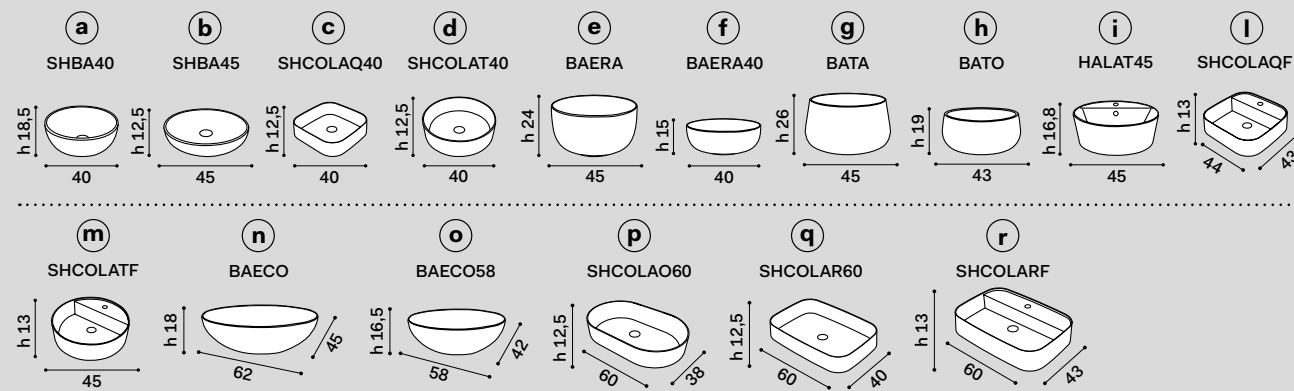

## Multiplo: with countertop and open day cabinet

Possibilità di composizione degli elementi  
Available compositions

misura mobile \ countertop measurements	lavabi \ washbasins	composizioni * \ compositions
<b>50 x 48 x h39</b>	a b d e f g h	4 5
	i m	6 <b>N.B. 6: composizione possibile solo con rubinetto sul lavabo</b> composition only possible with tap on washbasin
	c	7 <b>N.B. 7: composizione possibile solo con rubinetto a parete</b> composition only possible with wall-mounted tap
	l	8 <b>N.B. 8: composizione possibile solo con rubinetto a parete, senza foro rubinetto sul lavabo</b> composition only possible with wall-mounted tap, without tap hole on washbasin