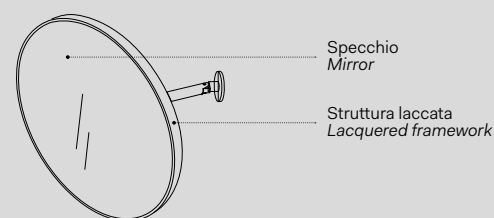

## Modelli disponibili Available models

**SPECCHIO PLUTO**  
con o senza luce led  
Pluto mirror with or without led light  
Ø40 x 29 cm

PLSP/PLSPL