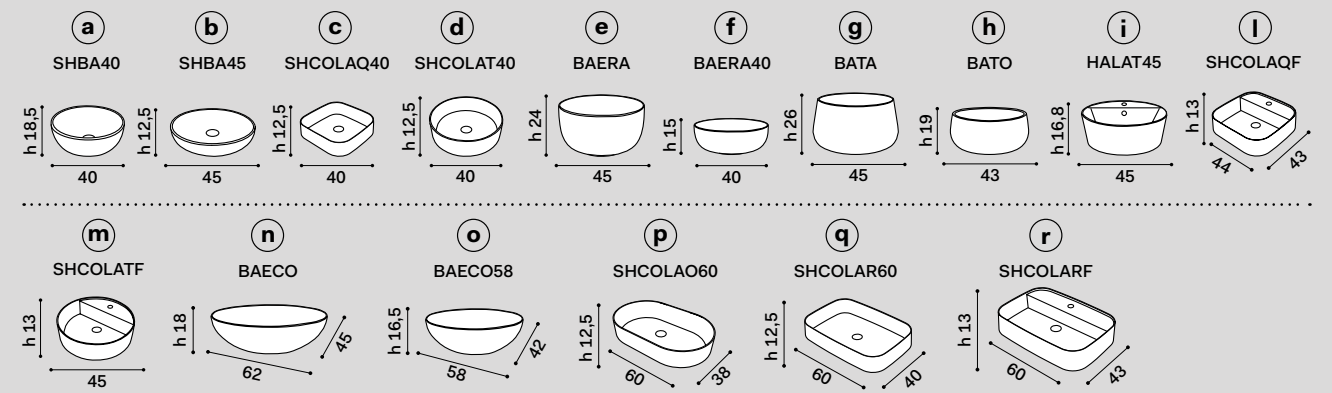

misura mobile cabinet measurements	lavabi washbasins	composizioni * compositions
120 x 48 x h37 mobile con 2 cassetti cabinet with two drawers	a b d e f g h	39 40 41 42 43
	i l m	44 45 46 47 N.B. 44 - 45 - 46 - 47: composizioni possibili solo con rubinetto sul lavabo \ compositions only possible with tap on washbasin
	c	98 99 100 101 N.B. 98 - 99 - 100 - 101: composizioni possibili solo con rubinetto a parete \ compositions only possible with wall-mounted tap
	n o p	53 54 55 56 57 58
	q	59 60 61 N.B. 59 - 60 - 61: composizioni possibili solo con rubinetto a parete \ compositions only possible with wall-mounted tap
	r	62 63 64 N.B. 62 - 63 - 64: composizioni possibili solo con rubinetto sul lavabo \ compositions only possible with tap on washbasin

LEGENDA

* Il numero della **COMPOSIZIONE** che va riportato sul modulo d'ordine a pag. 75 definisce: \ The COMPOSITION number, that you must indicate on the Order Module on page 75, defines:

- misura del mobile \ cabinet measurements
- posizione del lavabo \ washbasin position
- posizione del foro rubinetto opzionale \ position of optional tap hole

POSIZIONE FORO RUBINETTO OPZIONALE
\ position of optional tap

N.B.
I piani nascono senza foro rubinetto (predisposizione rubinetto a parete). Il foro rubinetto sul piano può essere effettuato su richiesta con supplemento di prezzo. \ The countertops are produced without tap holes (predispositioned to wall taps). On request and for an extra charge, the tap hole can be positioned on the countertop.

LEGENDA

* Il numero della **COMPOSIZIONE** che va riportato sul modulo d'ordine a pag. 75 definisce: \ The COMPOSITION number, that you must indicate on the Order Module on page 75, defines:

- misura del mobile \ cabinet measurements
- posizione del lavabo \ washbasin position
- posizione del foro rubinetto opzionale \ position of optional tap hole

POSIZIONE FORO RUBINETTO OPZIONALE
\ position of optional tap

N.B.
I piani nascono senza foro rubinetto (predisposizione rubinetto a parete). Il foro rubinetto sul piano può essere effettuato su richiesta con supplemento di prezzo. \ The countertops are produced without tap holes (predispositioned to wall taps). On request and for an extra charge, the tap hole can be positioned on the countertop.