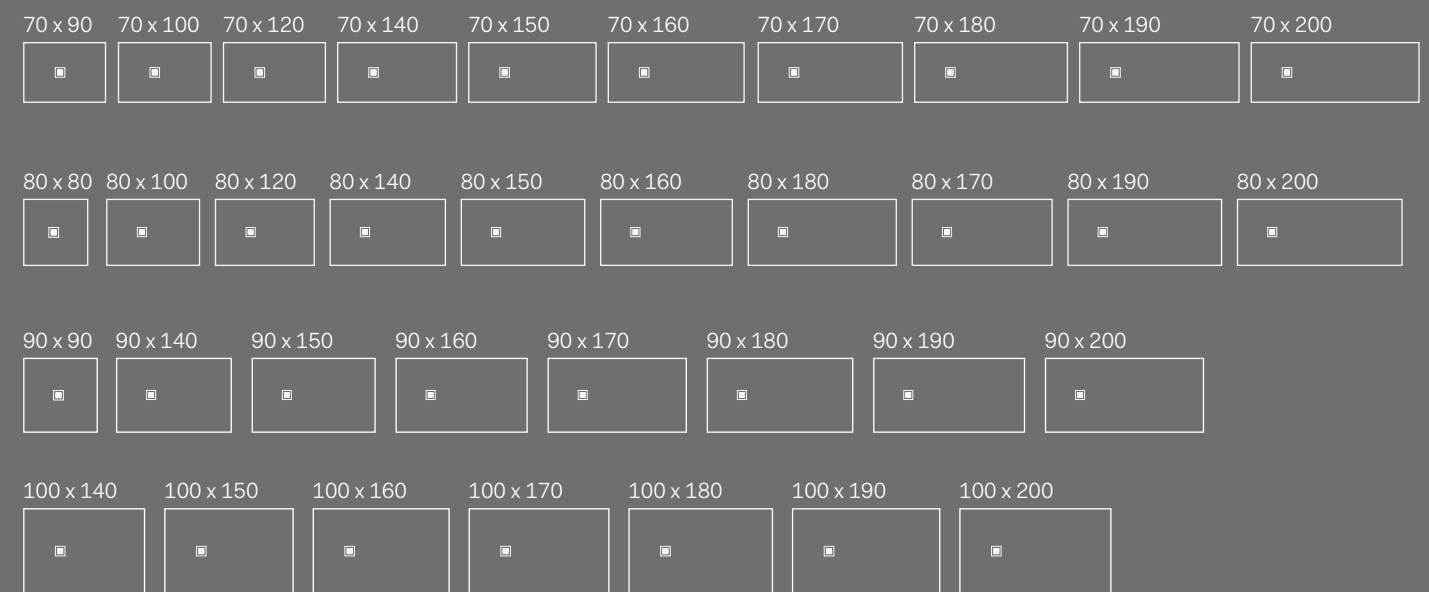

Venticinque H2,5 - marmogres