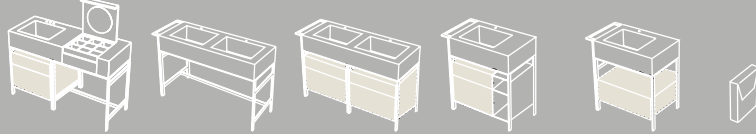

I Narcisi

Narciso vanity
cm 130 x 50 x 83 h

Narciso doppio
cm 113 x 50 x 83 h

Narciso doppio con cassettiere
Narciso doppio with drawers
cm 113 x 50 x 83 h

Narciso mini con cassettiere e box porta oggetti
Narciso mini with drawers and storage box
cm 76 x 50 x 83 h

Narciso mini con cassetto
Narciso mini with drawer
cm 76 x 50 x 83 h

Sacca in cuoio narciso
Narciso leather bag
cm 45 x 14 x 50 h