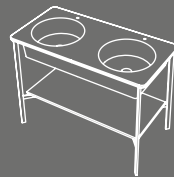

Catino doppio
Con piano
With shelf
cm 110 x 58,5 x 83 h