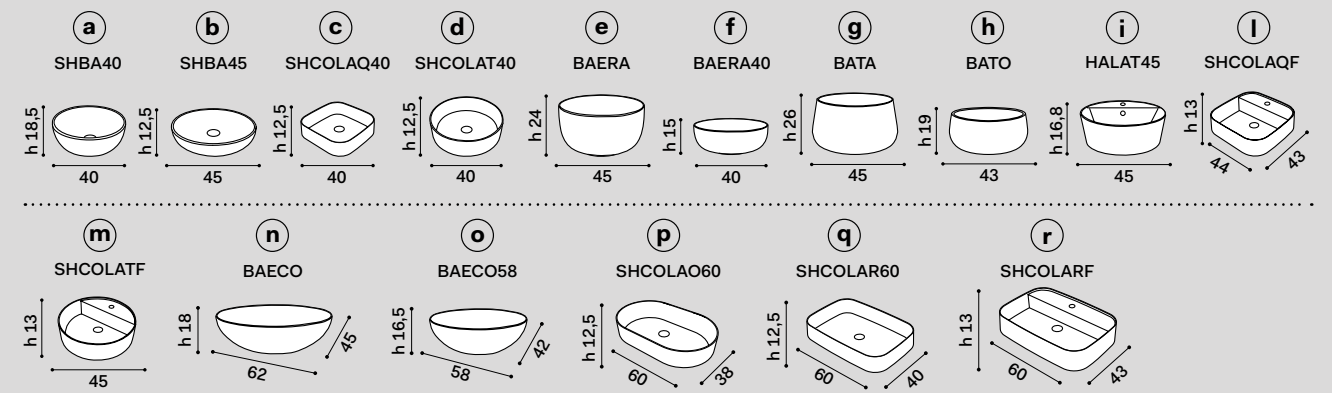

misura mobile cabinet measurements		lavabi washbasins	composizioni *	
90 x 48 x h39	 	a b d e f g h	23 24 25 26 27	N.B. 27: composizione possibile solo con rubinetto a parete composition only possible with wall-mounted tap
		i m	28 29 30	N.B. 28 - 29 - 30: composizioni possibili solo con rubinetto sul lavabo compositions only possible with tap on washbasin
		l	31 32 33	N.B. 29: composizione possibile solo con rubinetto sul lavabo compositions only possible with tap on washbasin N.B. 32 - 33: composizione possibile solo con rubinetto a parete, senza foro rubinetto sul lavabo composition only possible with wall-mounted tap, without tap hole on washbasin
		c	34 35 36	N.B. 34 - 35 - 36: composizioni possibili solo con rubinetto a parete compositions only possible with wall-mounted tap
		r	37	N.B. 37: composizione possibile solo con rubinetto sul lavabo composition only possible with tap on washbasin
		n o p q	38	N.B. 38: composizione possibile solo con rubinetto a parete composition only possible with wall-mounted tap

misura mobile cabinet measurements		lavabi washbasins	composizioni *	
120 x 48 x h39	 	a b d e f g h	39 40 41 42 43	
		i l m	44 45 46 47	N.B. 44 - 45 - 46 - 47: composizioni possibili solo con rubinetto sul lavabo compositions only possible with tap on washbasin
		c	98 99 100 101	N.B. 98 - 99 - 100 - 101: composizioni possibili solo con rubinetto a parete compositions only possible with wall-mounted tap
		n o p	53 54 55 56 57 58	
		q	59 60 61	N.B. 59 - 60 - 61: composizioni possibili solo con rubinetto a parete compositions only possible with wall-mounted tap
		r	62 63 64	N.B. 62 - 63 - 64: composizioni possibili solo con rubinetto sul lavabo compositions only possible with tap on washbasin

LEGENDA