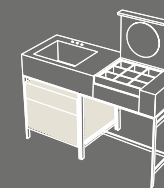

Narciso Vanity

Narciso vanity con cassetiera
Narciso vanity with drawer unit
130 X 50 x 83 h