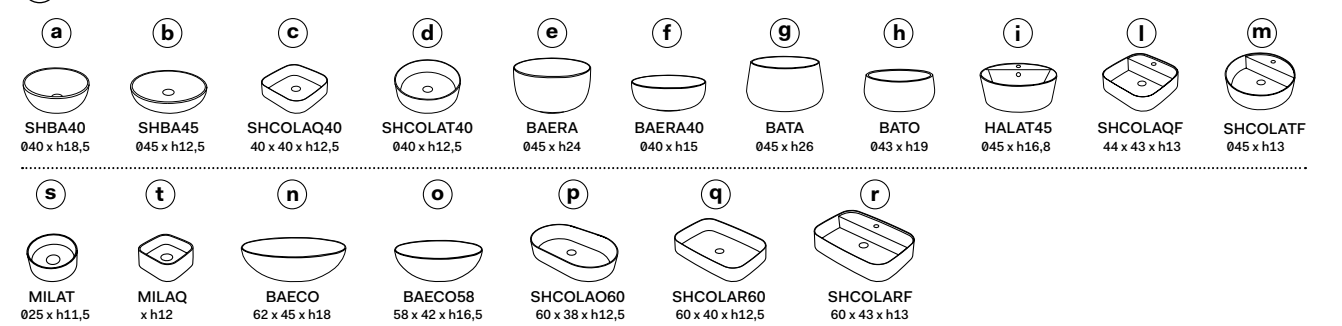

2. indica il lavabo \ indicate the washbasin **obbligatorio \ mandatory**