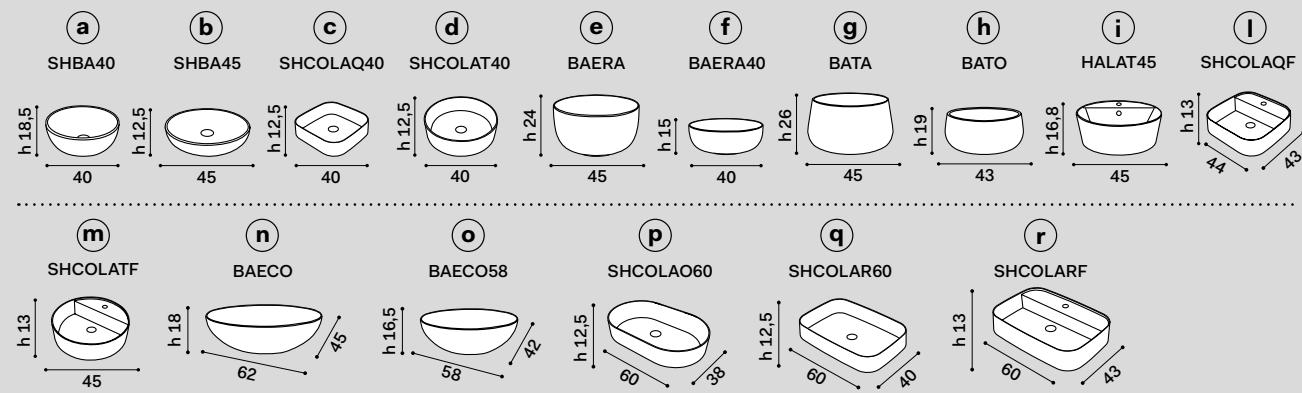

misura mobile cabinet measurements		lavabi washbasins	composizioni *	
90 x 48 x h39	 	a b d e f g h	23 24 25 26 27	N.B. 27: composizione possibile solo con rubinetto a parete composition only possible with wall-mounted tap
		i m	28 29 30	N.B. 28 - 29 - 30: composizioni possibili solo con rubinetto sul lavabo compositions only possible with tap on washbasin
		l	31 32 33	N.B. 29: composizione possibile solo con rubinetto sul lavabo compositions only possible with tap on washbasin N.B. 32 - 33: composizione possibile solo con rubinetto a parete, senza foro rubinetto sul lavabo composition only possible with wall-mounted tap, without tap hole on washbasin
		c	34 35 36	N.B. 34 - 35 - 36: composizioni possibili solo con rubinetto a parete compositions only possible with wall-mounted tap
		r	37	N.B. 37: composizione possibile solo con rubinetto sul lavabo composition only possible with tap on washbasin
		n o p q	38	N.B. 38: composizione possibile solo con rubinetto a parete composition only possible with wall-mounted tap

misura mobile cabinet measurements		lavabi washbasins	composizioni *	
120 x 48 x h39	 	a b d e f g h	39 40 41 42 43	
		i l m	44 45 46 47	N.B. 44 - 45 - 46 - 47: composizioni possibili solo con rubinetto sul lavabo compositions only possible with tap on washbasin
		c	98 99 100 101	N.B. 98 - 99 - 100 - 101: composizioni possibili solo con rubinetto a parete compositions only possible with wall-mounted tap
		n o p	53 54 55 56 57 58	
		q	59 60 61	N.B. 59 - 60 - 61: composizioni possibili solo con rubinetto a parete compositions only possible with wall-mounted tap
		r	62 63 64	N.B. 62 - 63 - 64: composizioni possibili solo con rubinetto sul lavabo compositions only possible with tap on washbasin

LEGENDA