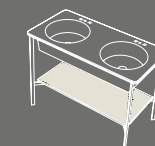

Catino doppio
Con piano.
Catino doppio with shelf
110 X 58,5 x 83 h