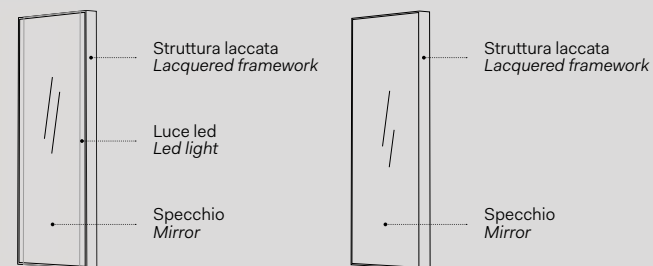

Argo

Specchio Argo a muro / *Argo wall-mounted mirror*
Vedi collezione / *See collection* pag. 82

Modelli disponibili Available models

SPECCHIO ARGO
A parete con o senza luce led
Argo wall-mounted mirror, with or without led light

l. 40 cm
p. 5 cm
h. 95 cm

ARSPSA/ARSPSAL

Laccature scocca Box lacquering

- Nero Matt / *Matt Black*
- Bronzo Spazzolato / *Brushed Bronze*

Le terre di Cielo
Le terre di Cielo

- Talco
- Cemento

Installazione Installation

Sospesa
wall-hung

Argo

Specchio Argo a soffitto / *Argo ceiling-mounted mirror*
Vedi collezione / *See collection* pag. 82

Modelli disponibili Available models

SPECCHIO ARGO
Telescopico con o senza luce led (asta regolabile di 5 in 5 cm)
Extendable Argo mirror with or without led lighting
(adjustable pole 5 in 5 cm)

l. 40 cm
p. 5 cm

ARSP/ARSPL

Laccature scocca Box lacquering

- Nero Matt / *Matt Black*
- Bronzo Spazzolato / *Brushed Bronze*

Le terre di Cielo
Le terre di Cielo

- Talco
- Cemento

Installazione Installation

A soffitto
Ceiling installation