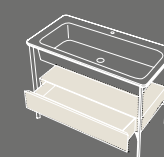

Catino rettangolare
Con piano.
Catino rettangolare with shelf
110 X 58,5 x 83 h

Catino rettangolare
Con cassetto.
Catino rettangolare with drawer
110 X 58,5 x 83 h