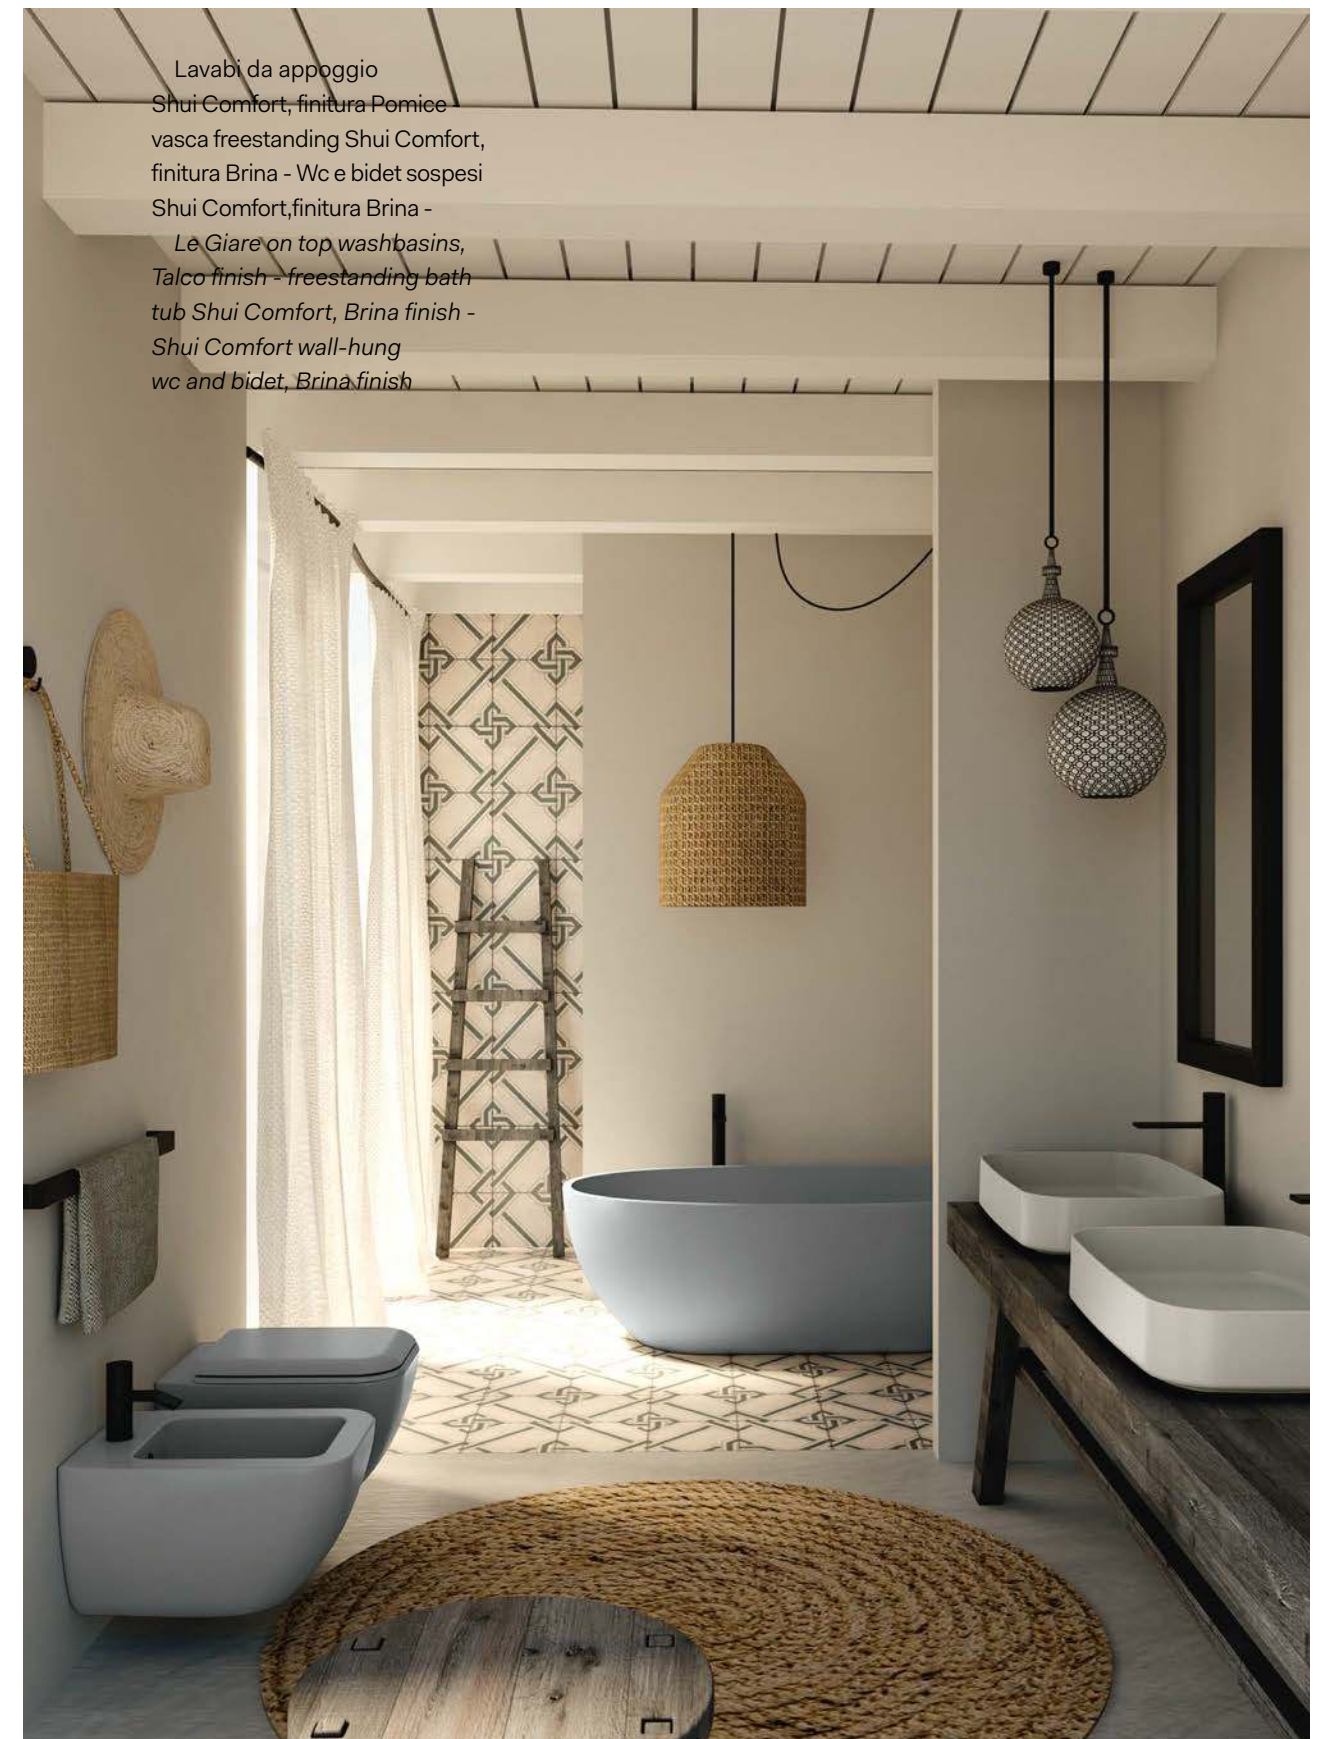

Collezione Shui Comfort 2015 / 2019

Lavabi / Washbasins

Minimo tondo
Lavabo da appoggio
On top washbasin
cm Ø25 x 11,5 h

Tondo
Lavabo da appoggio
On top washbasin
cm Ø40 x 12,5 h

Ovale
Lavabo da appoggio
On top washbasin
cm 60 x 38 x 12,5 h

Rettangolare
Lavabo da appoggio
On top washbasin
cm 60 x 40 x 12,5 h

Quadrato
Lavabo da appoggio
On top washbasin
cm 40 x 40 x 12,5 h

Minimo quadrato
Lavabo da appoggio
On top washbasin
cm 25 x 25 x 11,5 h

Tondo 28
Lavabo da appoggio
monoforo
On top washbasin
with one hole
cm Ø28 x 11,5 h

Tondo 45
Lavabo da appoggio
monoforo
On top washbasin with
one hole
cm Ø45 x 13 h

Quadrato 28
Lavabo da appoggio o
sospeso, monoforo
On top and wall-hung
washbasin, with one
hole
cm 28 x 28 x 11,5 h

Quadrato 44
Lavabo da appoggio o
sospeso, monoforo
On top and wall-hung
washbasin, with one hole
cm 44 x 43 x 13,5 h

Rettangolare
Lavabo da appoggio o
sospeso, monoforo
On top and wall-hung
washbasin, with one hole
cm 60 x 43 x 13,5 h

Sanitari / Sanitary ware

Shui comfort
Wc a terra
Back to wall wc
cm 38 x 55 x 44 h

Shui comfort
Wc a terra scarico
traslato
Back to wall wc
adjustable water inlet/
outlet
cm 38 x 55 x 44 h

Shui comfort
Bidet a terra
Back to wall bidet
cm 38 x 55 x 44 h

Shui comfort
Wc sospeso
Wall-hung wc
cm 37,5 x 55 x 37,5 h

Shui comfort
Wc sospeso senza brida
Wall-hung wc rimless
cm 37,5 x 55 x 37,5 h

Shui comfort
Bidet sospeso
Wall-hung bidet
cm 37,5 x 55 x 37,5 h

Vasca / Bath tub

Shui comfort
Vasca freestanding
Bath tub freestanding
cm 170 x 87 x 53 h

Lavabi da appoggio
Shui Comfort, finitura Pemice
vasca freestanding Shui Comfort,
finitura Brina - Wc e bidet sospesi
Shui Comfort, finitura Brina -
Le Giare on top washbasins,
Talco finish - freestanding bath
tub Shui Comfort, Brina finish -
Shui Comfort wall-hung
wc and bidet, Brina finish