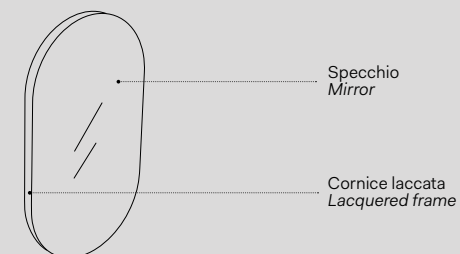

### Modelli disponibili Available models

**SPECCHIO OVALE**  
Oval mirror

l. 50 cm  
p. 4 cm  
h. 90 cm

CASPO