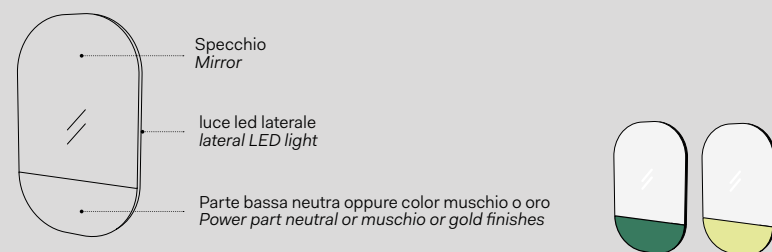

Installazione
Installation

SPEOL \ SPEOBL