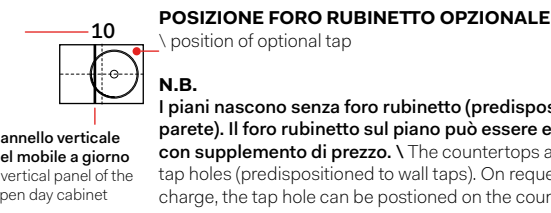

LEGENDA

* Il numero della **COMPOSIZIONE** che va riportato sul modulo d'ordine a pag. 69 definisce: \ The COMPOSITION number, that you must indicate on the Order Module on page 69, defines:

- misura del mobile \ cabinet measurements
- posizione del lavabo \ washbasin position
- posizione del foro rubinetto opzionale \ position of optional tap hole