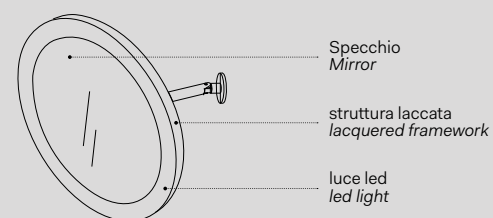

## Modelli disponibili Available models

**SPECCHIO PLUTO**  
con o senza luce led  
Pluto mirror with or without led light  
Ø40 x 29 cm

PLSP/PLSPL