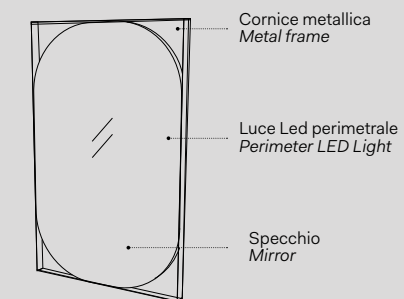

SPECCHIO ELLE OVALE Elle Ovale mirror

l. 70 cm
p. 4 cm
h. 110 cm

ELSPO

Installazione Installation

Sospesa
wall-hung

Laccature scocca Boxlacquering

- Nero Matt / Matt Black
- Bronzo Spazzolato / Brushed Bronze
- Cemento