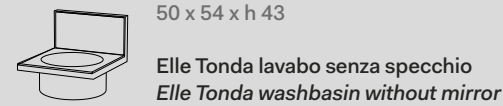

## Modelli disponibili Available models

Lavabo e alzatina in ceramica  
Ceramic Washbasin and back splash

Struttura, portasciugamani, barra / Framework, towel rail, tray

Pouf Otto Tondo  
Otto round pouf