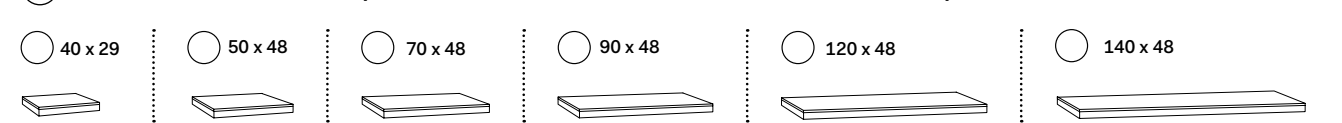

3. indica la misura del piano \ indicate the dimensions of the countertop **obbligatorio \ mandatory**

4. indica il portasciugamani \ indicate the towel rail

Piani \ tops: 50 - 70 - 90 - 120 - 140

- ☐ nessuno \ none
- ☐ singolo (dx o sx) \ single (right or left)
- ☐ doppio \ double

Piano \ top: 40 Minimultiplo

- ☐ nessuno \ none
- ☐ singolo affiancato oppure sotto (dx o sx) \ single aligned or under (left or right)
- ☐ doppio \ double
- ☐ frontale affiancato oppure sotto \ front aligned or under