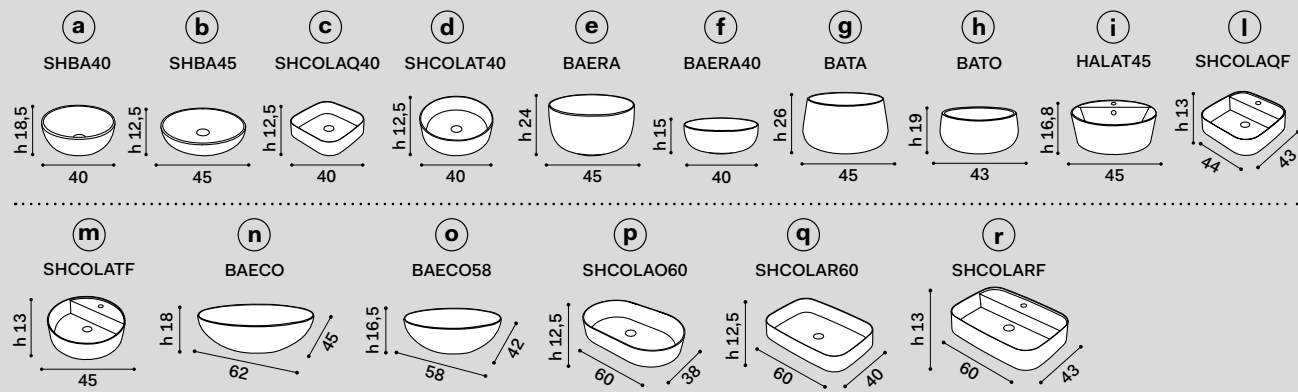

misura mobile \ cabinet measurements	lavabi \ washbasins	composizioni * \ compositions
140 x 48 x h37	a b d e f g h	65 66 67 68 69
	i l m	70 71 72 73
	c	82 83 84 85 86 87 88 89
	n o p	82 83 84 85 86 87 88 89
	q	90 91 92 93
	r	94 95 96 97