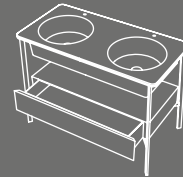

Catino doppio
Con cassetto
With drawer
cm 110 x 58,5 x 83 h