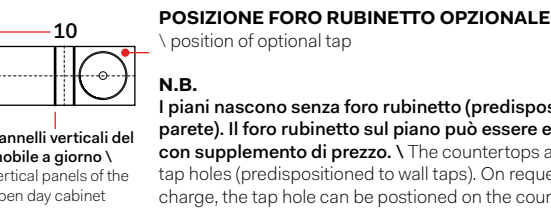

LEGENDA

* Il numero della **COMPOSIZIONE** che va riportato sul modulo d'ordine a pag. 69 definisce: \ The COMPOSITION number, that you must indicate on the Order Module on page 69, defines:

- misura del mobile \ cabinet measurements
- posizione del lavabo \ washbasin position
- posizione del foro rubinetto opzionale \ position of optional tap hole