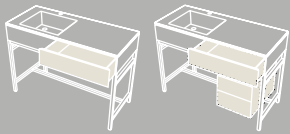

Milano

Milano
cm 120 x 50 x 85 h

Milano con cassetteria
Milano with drawers
cm 120 x 50 x 85 h