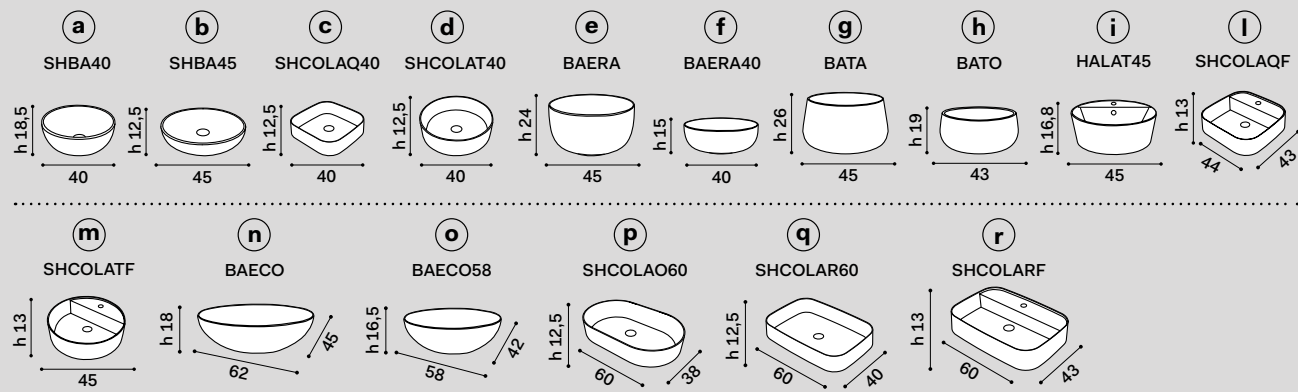

misura mobile \ cabinet measurements		lavabi \ washbasins	composizioni * \ compositions
140 x 48 x h39	a b d e f g h		65 66 67 68 69
	i l m		70 71 72 73
	c		74 75 76 77
	n o p		78 79 80 81
	q		82 83 84 85
			86 87 88 89
	r		90 91 92 93
		94 95 96 97	