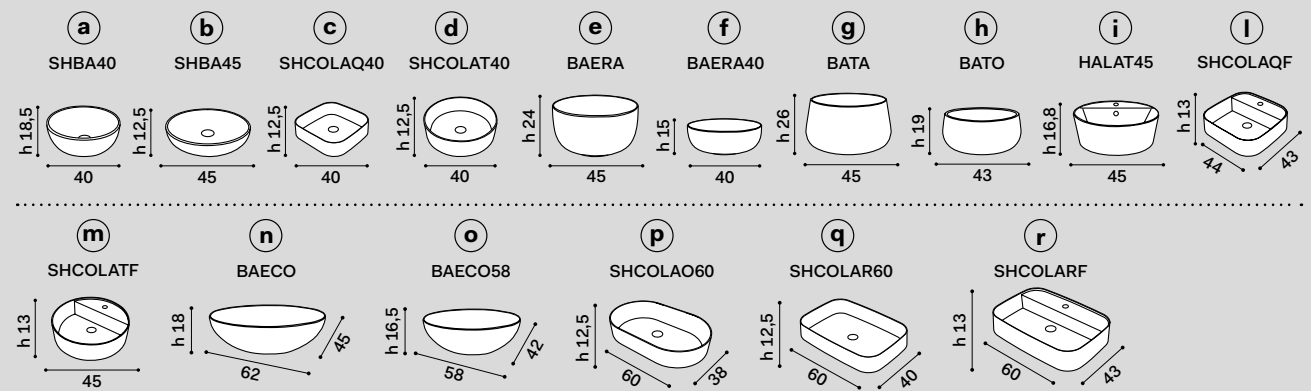

## Multiplo: with countertop and open day cabinet

Possibilità di composizione degli elementi  
Available compositions

misura mobile \ countertop measurements	lavabi \ washbasins	composizioni * \ compositions
<b>50 x 48 x h39</b>	a b d e f g h	4 5
	i m	6 <b>N.B. 6: composizione possibile solo con rubinetto sul lavabo</b> composition only possible with tap on washbasin
	c	7 <b>N.B. 7: composizione possibile solo con rubinetto a parete</b> composition only possible with wall-mounted tap
	l	8 <b>N.B. 8: composizione possibile solo con rubinetto a parete, senza foro rubinetto sul lavabo</b> composition only possible with wall-mounted tap, without tap hole on washbasin