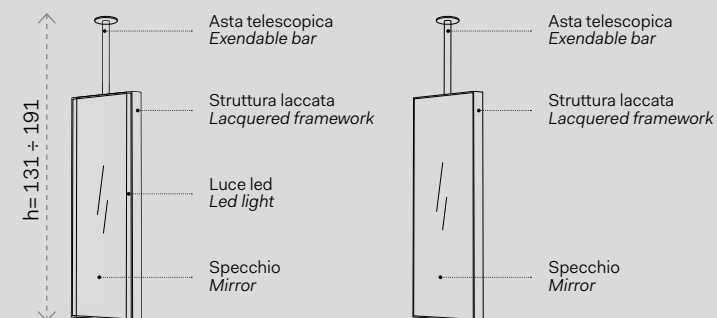

Laccature scocca Box lacquering

- Nero Matt / *Matt Black*
- Bronzo Spazzolato / *Brushed Bronze*

Le terre di Cielo
Le terre di Cielo

- Talco
- Cemento

Installazione Installation

A soffitto
Ceiling installation