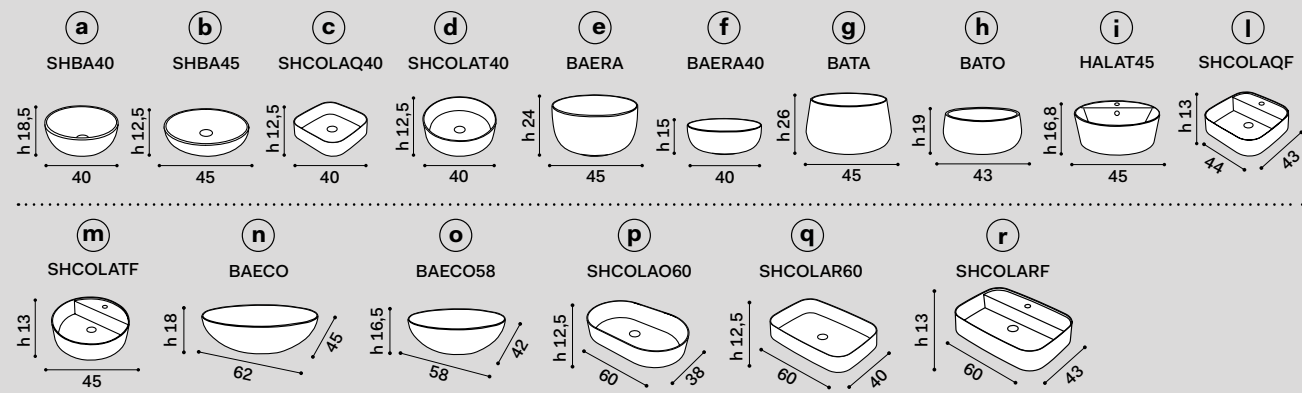

misura piano countertop measurements	lavabi washbasins	composizioni * compositions
90 x 48	a b d e f g h	23 24 25 26 27 N.B. 27: composizione possibile solo con rubinetto a parete composition only possible with wall-mounted tap
	i m	28 29 30 N.B. 28 - 29 - 30: composizioni possibili solo con rubinetto sul lavabo compositions only possible with tap on washbasin
	l	31 32 33 N.B. 29: composizione possibile solo con rubinetto sul lavabo compositions only possible with tap on washbasin N.B. 32 - 33: composizione possibile solo con rubinetto a parete, senza foro rubinetto sul lavabo composition only possible with wall-mounted tap, without tap hole on washbasin
	c	34 35 36 N.B. 34 - 35 - 36: composizioni possibili solo con rubinetto a parete compositions only possible with wall-mounted tap
	r	37 N.B. 37: composizione possibile solo con rubinetto sul lavabo composition only possible with tap on washbasin
	n o p q	38 N.B. 38: composizione possibile solo con rubinetto a parete composition only possible with wall-mounted tap

LEGENDA

* Il numero della **COMPOSIZIONE** che va riportato sul modulo d'ordine a pag. 61 definisce: \ The COMPOSITION number, that you must indicate on the Order Module on page 61, defines:

- misura del piano \ countertop measurements
- posizione del lavabo \ washbasin position
- posizione del foro rubinetto opzionale \ position of optional tap hole

POSIZIONE FORO RUBINETTO OPZIONALE
position of optional tap

N.B.
I piani nascono senza foro rubinetto (predisposizione rubinetto a parete). Il foro rubinetto sul piano può essere effettuato su richiesta con supplemento di prezzo. \ The countertops are produced without tap holes (predispositioned to wall taps). On request and for an extra charge, the tap hole can be positioned on the countertop.