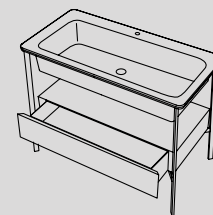

Catino Rettangolare

Vedi collezione / See collection pag. 68

Modelli disponibili
Available models

110 x 58,5 x h83

Catino Rettangolare 110 con cassetto
Catino Rettangolare 110 with drawer