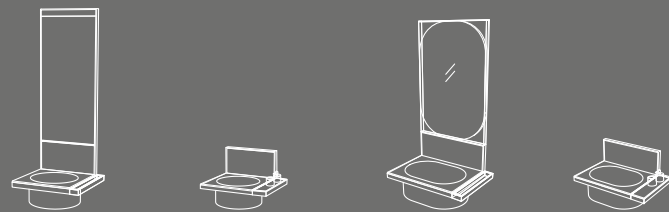

Elle

Elle tonda lavabo con specchio
Elle tonda washbasin with mirror
50 X 54 x 152 h

Elle tonda lavabo senza specchio
Elle tonda washbasin without mirror
50 X 54 x 43 h

Elle ovale lavabo con specchio
Elle ovale washbasin with mirror
70 X 54 x 152 h

Elle ovale lavabo senza specchio
Elle ovale washbasin without mirror
70 X 50 x 43 h

+