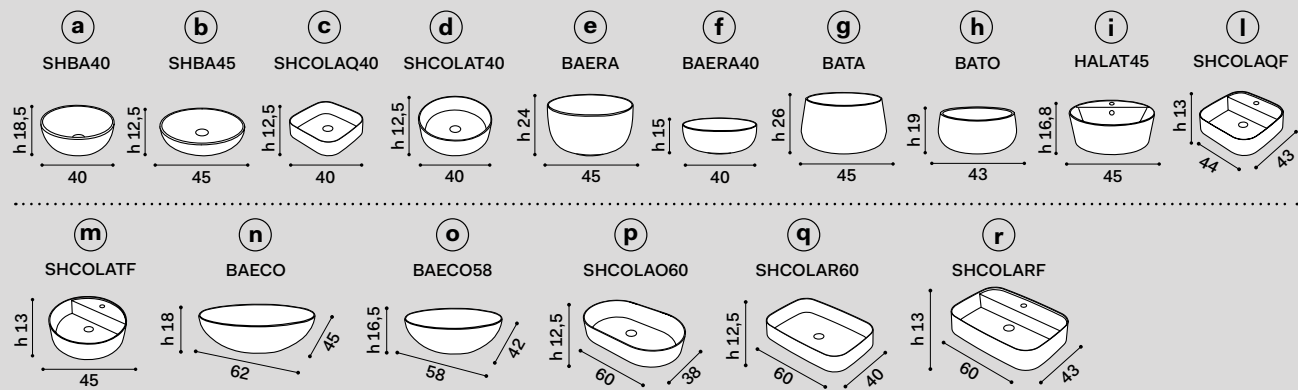

misura mobile \ cabinet measurements		lavabi \ washbasins		composizioni * \ compositions	
140 x 48 x h37	mobile con 3 cassetti \ cabinet with three drawers	a, b, d, e, f, g, h	65, 66, 67, 68, 69	N.B. 70 - 71 - 72 - 73: composizioni possibili solo con rubinetto sul lavabo \ compositions only possible with tap on washbasin	
		i, l, m	70, 71, 72, 73		
		c	74, 75, 102, 78	N.B. 102: composizione possibile solo con rubinetto a parete \ composition only possible with wall-mounted tap	
		n, o, p	79, 80, 81, 82, 83, 84, 85		
		q	86, 87, 88, 89, 90, 91, 92, 93	N.B. 90 - 91 - 92 - 93: composizioni possibili solo con rubinetto a parete \ compositions only possible with wall-mounted tap	
		r	94, 95, 96, 97	N.B. 94 - 95 - 96 - 97: composizioni possibili solo con rubinetto sul lavabo \ compositions only possible with tap on washbasin	