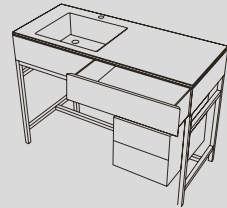

## Modelli disponibili Available models

120 x 50 x h85

Milano

120 x 50 x h85

Milano con cassettera  
Milano with drawer unit