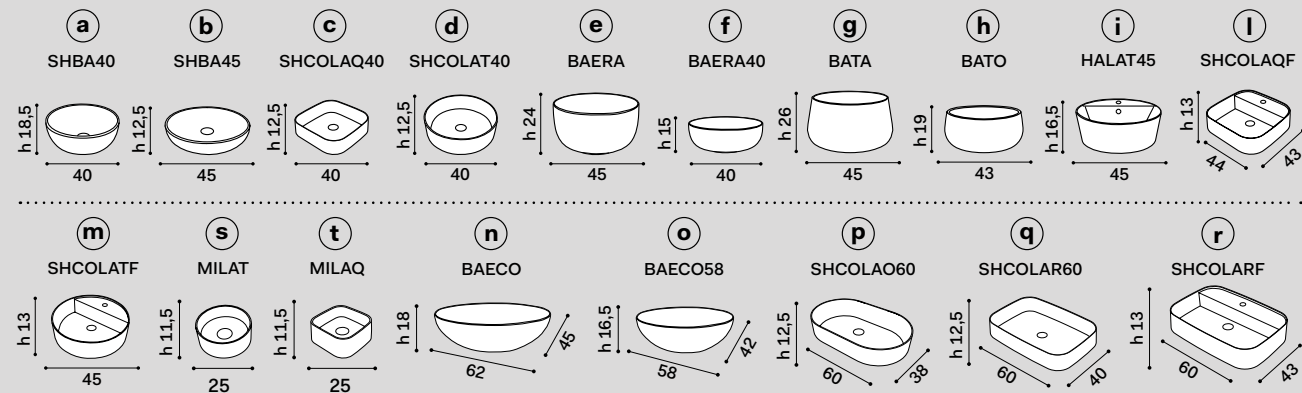

Multiplo: solo piano

Multiplo: only countertop

misura piano countertop measurements	lavabi washbasins	composizioni * compositions
40 x 29	s t	1 2 3 N.B. 3: composizione possibile solo con rubinetto a parete composition only possible with wall-mounted tap
		4 5 N.B. 6: composizione possibile solo con rubinetto sul lavabo composition only possible with tap on washbasin
50 x 48	a b d e f g h	7 N.B. 7: composizione possibile solo con rubinetto a parete composition only possible with wall-mounted tap
	i m	8 N.B. 8: composizione possibile solo con rubinetto a parete, senza foro rubinetto sul lavabo composition only possible with wall-mounted tap, without tap hole on washbasin
	c	

Possibilità di composizione degli elementi
Available compositions