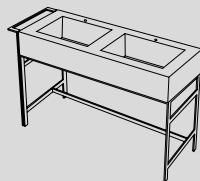

Narciso

Vedi collezione / See collection pag. 76

Modelli disponibili Available models

113 x 50 x 83 h

Narciso Doppio