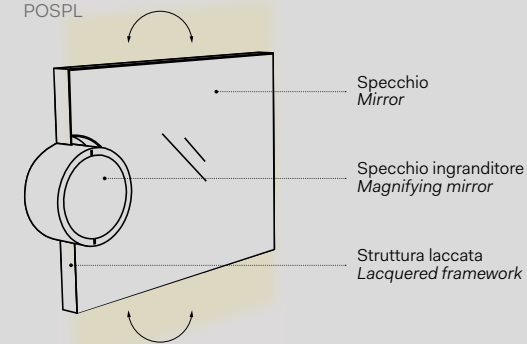

## Modelli disponibili Available models

**SPECCHIO POLIFEMO**  
con luce led  
Polifemo mirror with led light

l. 90 cm  
p. 7 cm  
h. 60 cm

versione specchio reversibile  
reversible mirror version  
POSPL