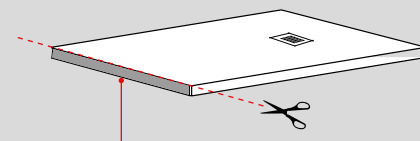

Collezione Infinito H3

Collection Infinito H3

 PD37090 70 x 90 x 3 h	 PD38090 80 x 90 x 3 h	 PD390120 90 x 120 x 3 h	 PD3100100 100 x 100 x 3 h
 PD370100 70 x 100 x 3 h	 PD380100 80 x 100 x 3 h	 PD390140 90 x 140 x 3 h	
 PD370110 70 x 100 x 3 h	 PD380110 80 x 110 x 3 h	 PD390150 90 x 150 x 3 h	
 PD370120 70 x 120 x 3 h	 PD380120 80 x 120 x 3 h	 PD390160 90 x 160 x 3 h	
 PD370130 70 x 130 x 3 h	 PD380130 80 x 130 x 3 h		
 PD370140 70 x 140 x 3 h	 PD380140 80 x 140 x 3 h		
 PD370150 70 x 150 x 3 h	 PD380150 80 x 150 x 3 h		
 PD370160 70 x 160 x 3 h	 PD380160 80 x 160 x 3 h		
 PD370170 70 x 170 x 3 h	 PD380170 80 x 170 x 3 h		
 PD370180 70 x 180 x 3 h	 PD380180 80 x 180 x 3 h		

Legenda \ legend

- formati standard \ *standard formats*
- formati a misura \ *custom sizes*

N.B. I formati a misura hanno il lato di taglio non smaltato

N.B. The custom sizes have unglazed sides.