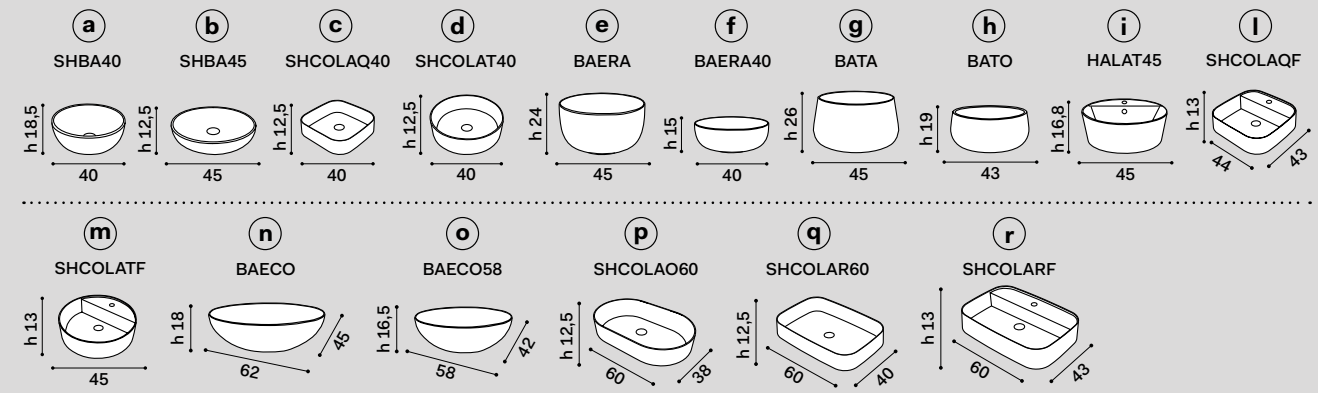

misura piano countertop measurements	lavabi washbasins	composizioni * compositions
70 x 48	a b d e f g h	9 10 11 12 N.B. 13 - 14 - 15: composizioni possibili solo con rubinetto sul lavabo compositions only possible with tap on washbasin
	i l m	13 14 15
	c	16 17 18 N.B. 16 - 17 - 18: composizioni possibili solo con rubinetto a parete compositions only possible with wall-mounted tap
	n o p	19 20
	r	21 N.B. 21: composizione possibile solo con rubinetto sul lavabo composition only possible with tap on washbasin
	q	22 N.B. 22: composizione possibile solo con rubinetto a parete composition only possible with wall-mounted tap

LEGENDA *

Il numero della **COMPOSIZIONE** che va riportato sul modulo d'ordine a pag. 61 definisce: \ The COMPOSITION number, that you must indicate on the Order Module on page 61, defines:

- misura del piano \ countertop measurements
- posizione del lavabo \ washbasin position
- posizione del foro rubinetto opzionale \ position of optional tap hole

POSIZIONE FORO RUBINETTO OPZIONALE
position of optional tap

N.B.
I piani nascono senza foro rubinetto (predisposizione rubinetto a parete). Il foro rubinetto sul piano può essere effettuato su richiesta con supplemento di prezzo. \ The countertops are produced without tap holes (predispositioned to wall taps). On request and for an extra charge, the tap hole can be positioned on the countertop.

LEGENDA *

Il numero della **COMPOSIZIONE** che va riportato sul modulo d'ordine a pag. 61 definisce: \ The COMPOSITION number, that you must indicate on the Order Module on page 61, defines:

- misura del piano \ countertop measurements
- posizione del lavabo \ washbasin position
- posizione del foro rubinetto opzionale \ position of optional tap hole

POSIZIONE FORO RUBINETTO OPZIONALE
position of optional tap

N.B.
I piani nascono senza foro rubinetto (predisposizione rubinetto a parete). Il foro rubinetto sul piano può essere effettuato su richiesta con supplemento di prezzo. \ The countertops are produced without tap holes (predispositioned to wall taps). On request and for an extra charge, the tap hole can be positioned on the countertop.