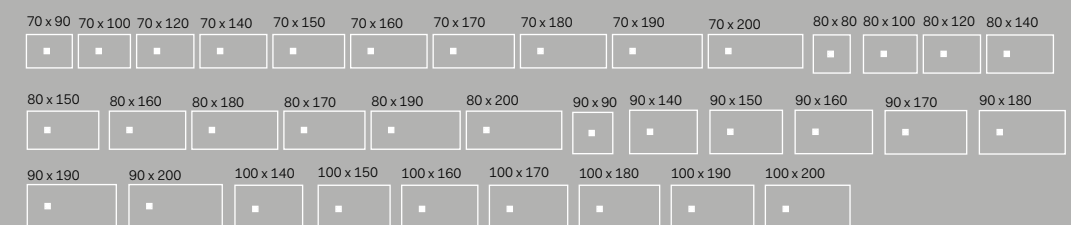

Venticinque H2,5

piatto doccia in marmogres h2,5
2,5 ceramic shower tray