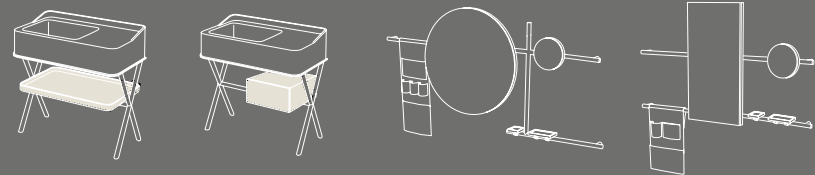

Lavabi con mobile Washbasins with cabinet

Siwa

Siwa lavabo con vassoio
Siwa washbasin with tray
92 X 51 x 89 h

Siwa lavabo con cassetto
Siwa washbasin with drawer
92 X 51 x 89 h

Siwa specchio tonda
Siwa round mirror
210 X 10 x 103 h

Siwa specchio rettangolare
Siwa rectangular mirror
154 X 10 x 110 h

Kyros