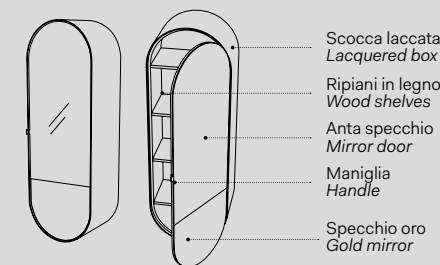

Modelli disponibili Available models

SPECCHIO CONTENITORE ELIO Elio mirror cabinet

l. 50 cm
p. 31 cm
h. 145 cm

(versione bicolore con apertura destra o sinistra
bicolour glass with right or left side opening

SPELCLDX \ SPELCLSX