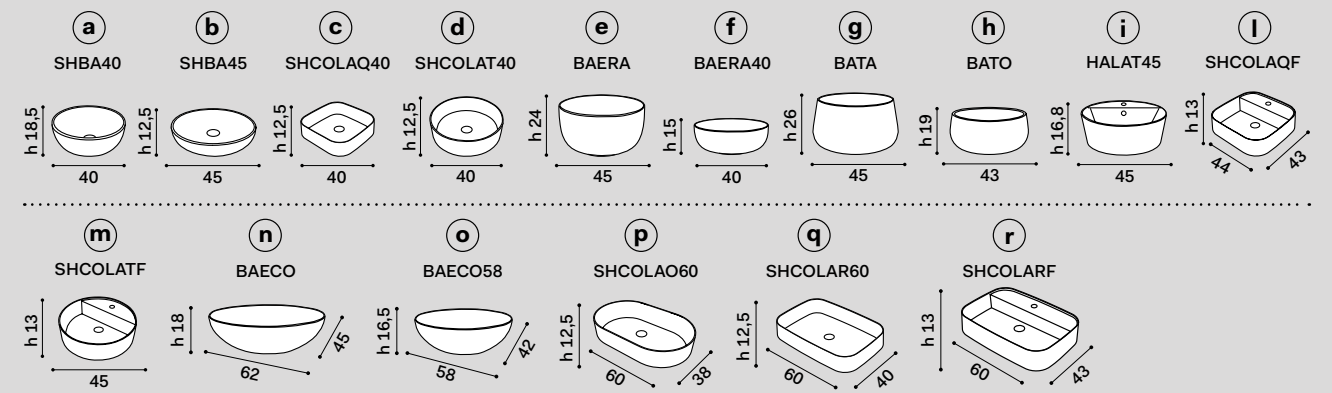

misura piano countertop measurements	lavabi washbasins	composizioni * compositions
120 x 48	a b d e f g h	39 40 41 42 43
	i l m	44 45 46 47 N.B. 44 - 45 - 46 - 47: composizioni possibili solo con rubinetto sul lavabo compositions only possible with tap on washbasin
	c	48 49 50 51 52
	n o p	53 54 55 56 57 58
	q	59 60 61 N.B. 59 - 60 - 61: composizioni possibili solo con rubinetto a parete compositions only possible with wall-mounted tap
	r	62 63 64 N.B. 62 - 63 - 64: composizioni possibili solo con rubinetto sul lavabo compositions only possible with tap on washbasin

LEGENDA

* Il numero della **COMPOSIZIONE** che va riportato sul modulo d'ordine a pag. 61 definisce: \ The COMPOSITION number, that you must indicate on the Order Module on page 61, defines:

- misura del piano \ countertop measurements
- posizione del lavabo \ washbasin position
- posizione del foro rubinetto opzionale \ position of optional tap hole

POSIZIONE FORO RUBINETTO OPZIONALE
position of optional tap

N.B.
I piani nascono senza foro rubinetto (predisposizione rubinetto a parete). Il foro rubinetto sul piano può essere effettuato su richiesta con supplemento di prezzo. \ The countertops are produced without tap holes (predispositioned to wall taps). On request and for an extra charge, the tap hole can be positioned on the countertop.