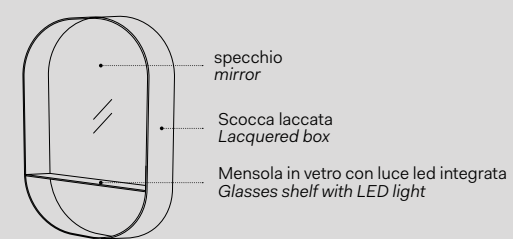

Installazione
Installation

SPEOML