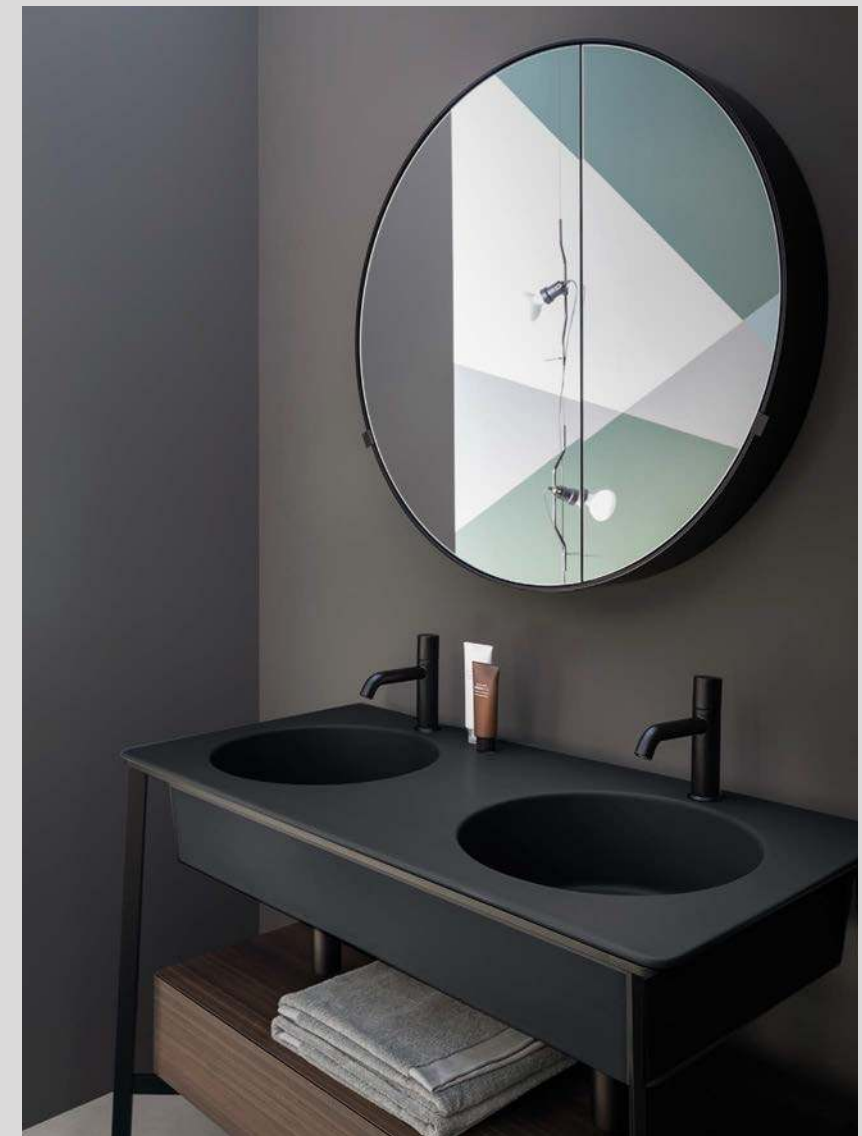

Catino Doppio, composed of: washbasin, Basalto finish drawer, Eucalipto finish - framework, Matt Black finish Round Box mirror, Matt Black finish