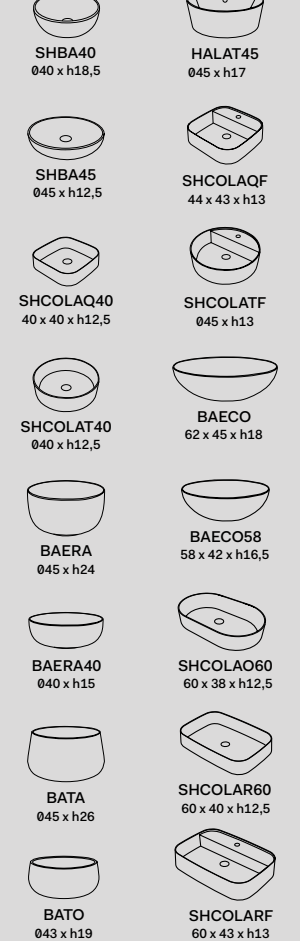

Lavabo in ceramica
Ceramic washbasin

Colori/ Colors:
Le Terre di Cielo

- Talco
- Pomice
- Brina
- Basalto
- Lavagna
- Cemento
- Fango
- Cacao
- Arenaria
- Avena
- Lino
- Agave
- Muschio
- Polvere
- Cipria
- Canapa

Bianco Lucido \
Gloss White

Piano in ceramica
Ceramic top

Colori/ Colors:
Le Terre di Cielo

- Talco
- Pomice
- Brina
- Basalto
- Lavagna
- Cemento
- Fango
- Cacao
- Arenaria
- Avena
- Lino
- Agave
- Muschio
- Polvere
- Cipria
- Canapa

Bianco Lucido \
Gloss White

Struttura per piano
Framework for top

Metallo - Verniciature
Metal - Coating

- Nero Matt
- Cemento

Portasciugamani
Towel rail

Metallo - Verniciature
Metal - Coating

- Nero Matt
- Cemento

N.B. portasciugamani
posizionabile lato destro e/o
sinistro
towel rail positioned on the
right and/or left side

Note tecniche
Technical notes

N.B. i portasciugamani sono
posizionabili affiancati al
piano o sottopiano, sia lato
destro che lato sinistro che
frontale \ the towel rails can
be placed side by side on the
top or underneath, both on
the right and on the left or on
the front

Piano in ceramica
Ceramic top

Colori/ Colors:
Le Terre di Cielo

- Talco
- Pomice
- Brina
- Basalto
- Lavagna
- Cemento
- Fango
- Cacao
- Arenaria
- Avena
- Lino
- Agave
- Muschio
- Polvere
- Cipria
- Canapa

Bianco Lucido \
Gloss White

Struttura per piano
Framework for top

Metallo - Verniciature
Metal - Coating

- Nero Matt
- Cemento

Portasciugamani
Towel rail

Metallo - Verniciature
Metal - Coating

- Nero Matt
- Cemento

Lavabi installabili
Washbasins availables