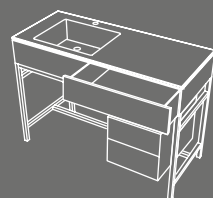

Milano
Mobile con cassetiera
Cabinet with drawers
cm 120 x 50 x 85 h