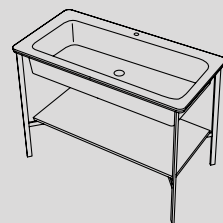

Catino Rettangolare

Vedi collezione / See collection pag. 68

Modelli disponibili
Available models

110 x 58,5 x h83

Catino Rettangolare 110 con piano
Catino Rettangolare 110 with shelf