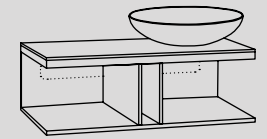

Multiplo: piano e mobile a giorno

Multiplo: with countertop and open day cabinet

Possibilità di composizione degli elementi
Available compositions