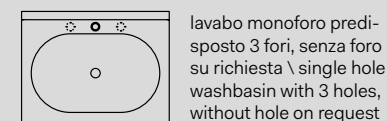

alzatina \ backsplash:
N.B. i fori rubinetto dovranno essere eseguiti a cura dell'installatore. E' necessario l'uso di un adattatore per gruppo ad incasso per compensare lo spazio di 4 cm. \ N.B. the tap holes must be made by the installer. The use of a recessed group adapter is necessary to compensate for the 4 cm space.