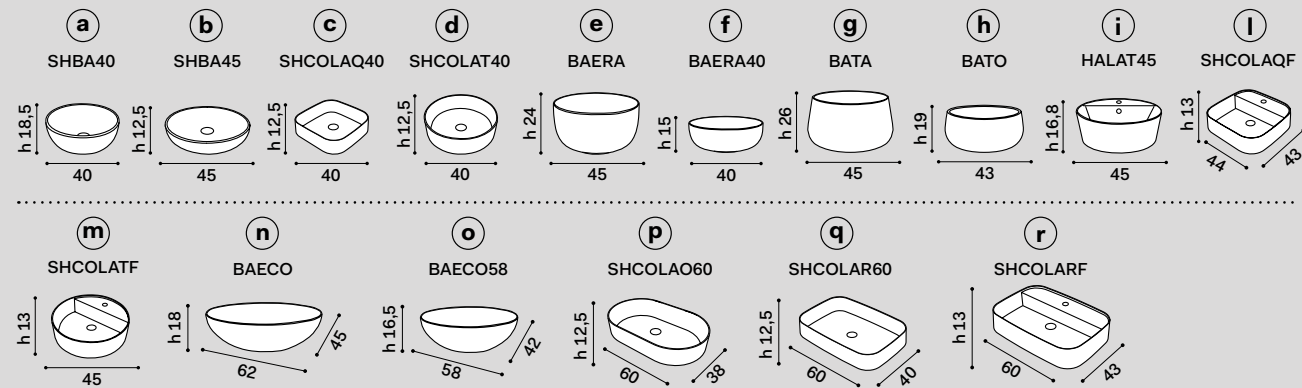

Multiplo: piano e mobile chiuso

Multiplo: with countertop and closed cabinet

Possibilità di composizione degli elementi
Available compositions

misura mobile cabinet measurements	lavabi washbasins	composizioni* compositions
50 x 48 x h37 mobile con 1 cassetto cabinet with one drawers	a b d e f g h	4 5
	i m	6 N.B. 6: composizione possibile solo con rubinetto sul lavabo composition only possible with tap on washbasin
	c	7 N.B. 7: composizione possibile solo con rubinetto a parete composition only possible with wall-mounted tap
	l	8 N.B. 8: composizione possibile solo con rubinetto a parete, senza foro rubinetto sul lavabo composition only possible with wall-mounted tap, without tap hole on washbasin

misura mobile cabinet measurements	lavabi washbasins	composizioni * compositions
70 x 48 x h37 mobile con 1 cassetto cabinet with one drawers	a b d e f g h	9 10 11 12
	i l m	13 14 15 N.B. 13 - 14 - 15: composizioni possibili solo con rubinetto sul lavabo compositions only possible with tap on washbasin
	c	16 17 18 N.B. 16 - 17 - 18: composizioni possibili solo con rubinetto a parete compositions only possible with wall-mounted tap
	n o p	19 20
	r	21 N.B. 21: composizione possibile solo con rubinetto sul lavabo composition only possible with tap on washbasin
	q	22 N.B. 22: composizione possibile solo con rubinetto a parete composition only possible with wall-mounted tap

LEGENDA * Il numero della **COMPOSIZIONE** che va riportato sul modulo d'ordine a pag. 73 definisce: \ The COMPOSITION number, that you must indicate on the Order Module on page 73, defines:

- misura del mobile \ cabinet measurements
- posizione del lavabo \ washbasin position
- posizione del foro rubinetto opzionale \ position of optional tap hole

10 POSIZIONE FORO RUBINETTO OPZIONALE \ position of optional tap

N.B. I piani nascono senza foro rubinetto (predisposizione rubinetto a parete). Il foro rubinetto sul piano può essere effettuato su richiesta con supplemento di prezzo. \ The countertops are produced without tap holes (predispositioned to wall taps). On request and for an extra charge, the tap hole can be positioned on the countertop.

LEGENDA * Il numero della **COMPOSIZIONE** che va riportato sul modulo d'ordine a pag. 73 definisce: \ The COMPOSITION number, that you must indicate on the Order Module on page 73, defines:

- misura del mobile \ cabinet measurements
- posizione del lavabo \ washbasin position
- posizione del foro rubinetto opzionale \ position of optional tap hole

10 POSIZIONE FORO RUBINETTO OPZIONALE \ position of optional tap

N.B. I piani nascono senza foro rubinetto (predisposizione rubinetto a parete). Il foro rubinetto sul piano può essere effettuato su richiesta con supplemento di prezzo. \ The countertops are produced without tap holes (predispositioned to wall taps). On request and for an extra charge, the tap hole can be positioned on the countertop.