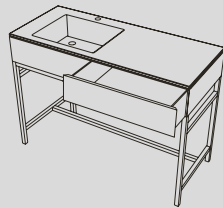

## Modelli disponibili Available models

120 x 50 x h85

Milano

120 x 50 x h85

Milano con cassettera  
Milano with drawer unit