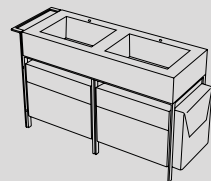

## Modelli disponibili Available models

113 x 50 x 83 h

Narciso Doppio

113 x 50 x 83 h

Narciso Doppio con cassettiere  
Narciso Doppio with drawer units