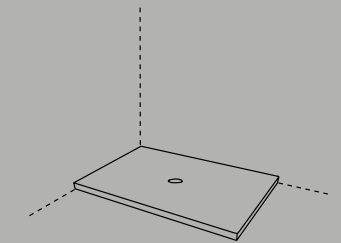

Piatti doccia
Shower trays

— p. 334