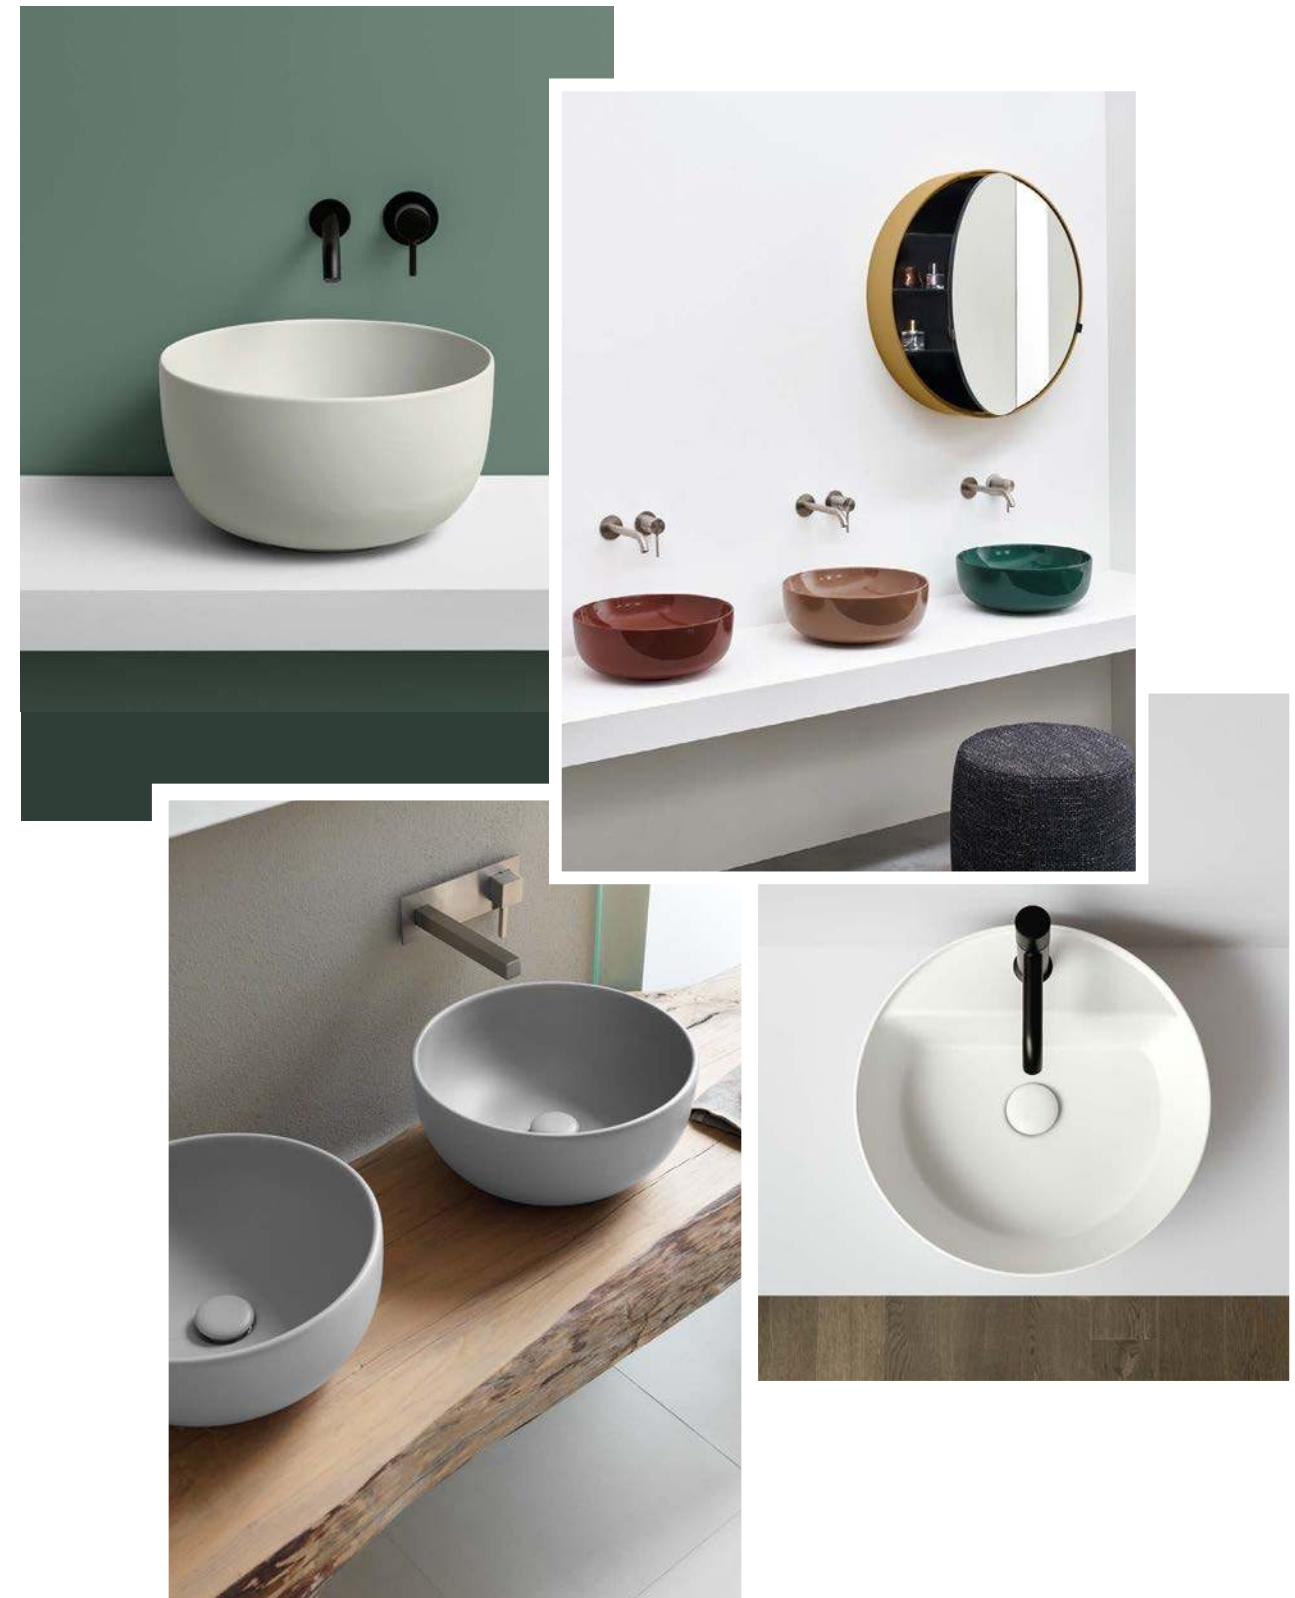

**Eco 62**  
Bacinella  
Bowl  
cm 45 x 62 x 18 h

**Eco 58**  
Bacinella  
Bowl  
cm 42 x 58 x 16,5 h

**Era 45**  
Bacinella  
Bowl  
cm Ø45 x 24 h

**Era 40**  
Bacinella  
Bowl  
cm Ø40 x 15 h

**Handy**  
Lavabo monoforo  
Washbasin with hole  
cm Ø45 x 17 h

**Tina**  
Bacinella  
Bowl  
cm Ø45 x 26 h

**Tino**  
Bacinella  
Bowl  
cm Ø43 x 19 h