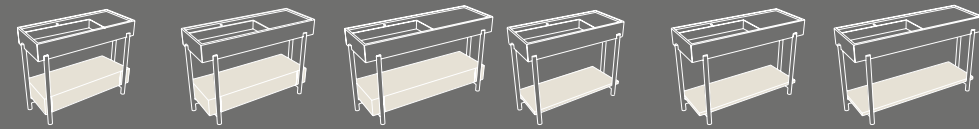

Lavabi con mobile Washbasins with cabinet

Plinio

Plinio 85
Lavabo con cassetto
Washbasin with drawer
cm 85 x 46 x 83 h

Plinio 115
Lavabo con cassetto
Washbasin with drawer
cm 115 x 46 x 83 h

Plinio 140
Lavabo con cassetto
Washbasin with drawer
cm 140 x 46 x 83 h

Plinio 85
Lavabo con piano
Washbasin with shelf
cm 85 x 46 x 83 h

Plinio 115
Lavabo con piano
Washbasin with shelf
cm 115 x 46 x 83 h

Plinio 140
Lavabo con piano
Washbasin with shelf
cm 140 x 46 x 83 h

+

Multiplo

Tiberino