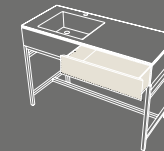

Milano

Milano senza cassetiera
Milano without drawers
120 X 50 x 85 h