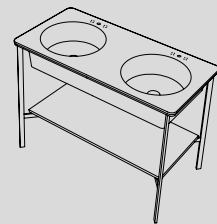

Catino Doppio

Vedi collezione / See collection pag. 68

Modelli disponibili Available models

110 x 58,5 x h83

Catino Doppio 110 con piano
Catino Doppio 110 with shelf