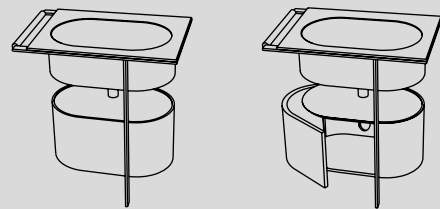

Kyros

Vedi collezione / See collection pag. 64

Modelli disponibili Available models

78,5 x 50 x h 85

Kyros con mobile e portasciugamani
Kyros with cabinet and towel rail