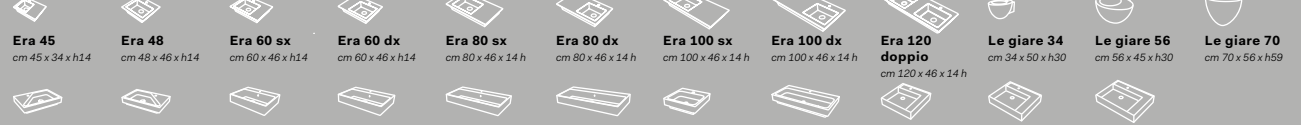

Era 45
cm 45 x 34 x h14

Era 48
cm 48 x 46 x h14

Era 60 sx
cm 60 x 46 x h14

Era 60 dx
cm 60 x 46 x h14

Era 80 sx
cm 80 x 46 x h14

Era 80 dx
cm 80 x 46 x h14

Era 100 sx
cm 100 x 46 x 14 h

Era 100 dx
cm 100 x 46 x 14 h

Era 120 doppio
cm 120 x 46 x 14 h

Le giare 34
cm 34 x 50 x h30

Le giare 56
cm 56 x 45 x h30

Le giare 70
cm 70 x 56 x h59