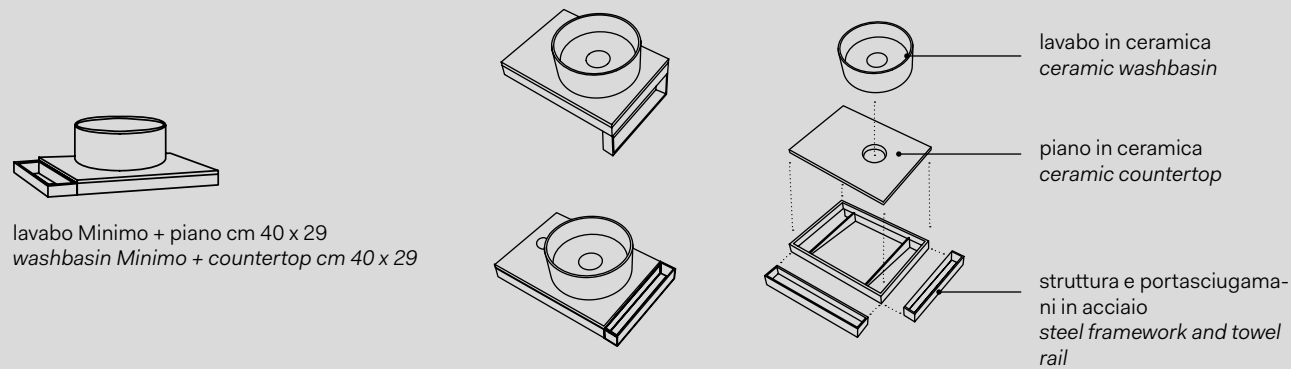

Collezione Multiplo Multiplo collection

Minimultiplo *Minimultiplo*

N.B. i portasciugamani sono posizionabili affiancati al piano o sottopiano, sia lato destro che lato sinistro che frontale \ the towel rails can be placed side by side on the top or underneath, both on the right and on the left or on the front

Multiplo piano *Multiplo countertop*