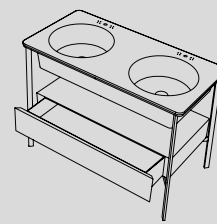

Modelli disponibili Available models

110 x 58,5 x h83

Catino Doppio 110 con cassetto
Catino Doppio 110 with drawer