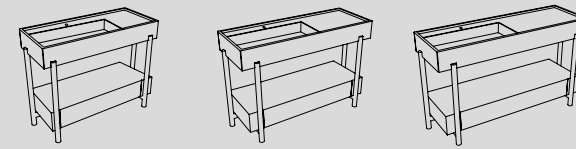

Modelli disponibili Available models

lavabo + cassetto + struttura
washbasin + drawer + framework

140 x 46 x h83
115 x 46 x h83
85 x 46 x h83