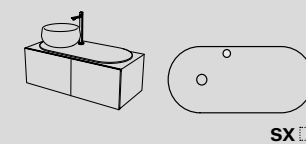

Note Tecniche piano Technical notes top

N.B. Foro rubinetto su richiesta (posizione obbligatoria) \ Tap-Faucet hole on request (mandatory position)

Lavabo in ceramica Ceramic Washbasin

BATO

Piano in ceramica Ceramic tray

DEPIO