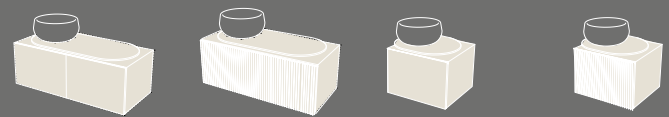

+

Otto pouf ovale
Otto oval pouf
60 X 40 x 43 h

Otto pouf tondo
Otto round pouf
40 X 40 x 43 h

Delfo

Delfo mobile con ante frontali liscie
Delfo cabinet with smooth front door
113 X 52 x 40 h

Delfo mobile con ante frontali in listelli di massello triangolari
Delfo cabinet with front door in solid triangular strips
113 X 52 x 40 h