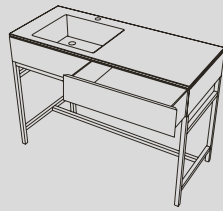

Milano

Vedi collezione / See collection pag. 74

Modelli disponibili Available models

120 x 50 x h85

Milano