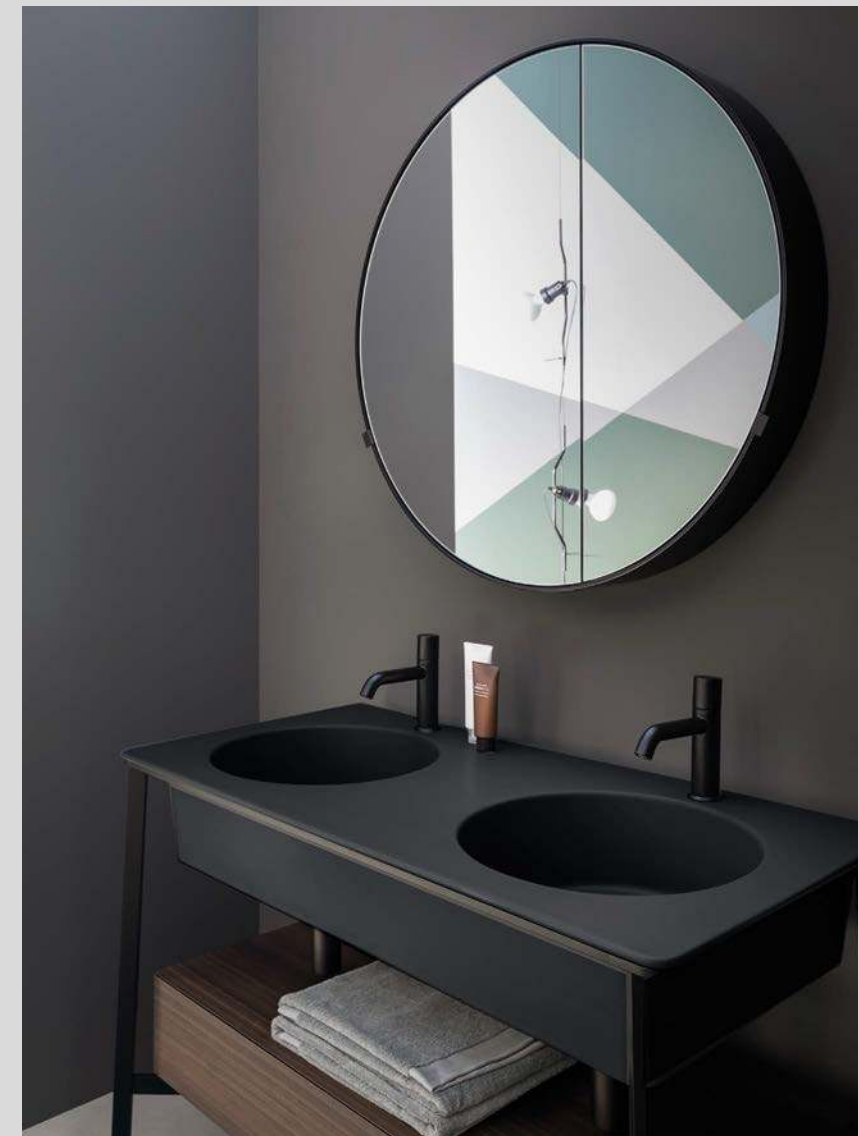

Catino Doppio, composto da: lavabo, finitura Basalto cassetto, finitura Eucalipto - struttura, finitura Nero Matt specchio Round Box, finitura Nero Matt

Catino Doppio, composed of: washbasin, Basalto finish drawer, Eucalipto finish - framework, Matt Black finish Round Box mirror, Matt Black finish