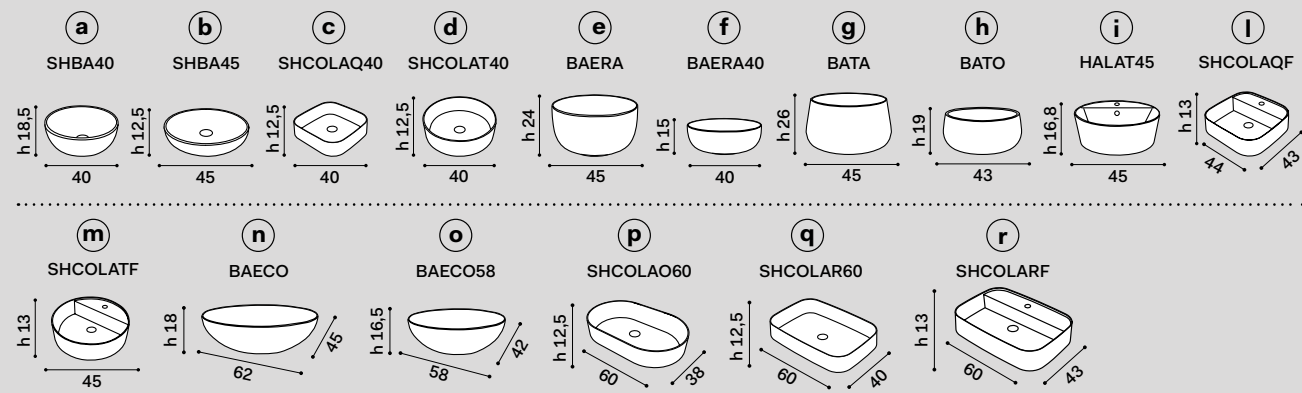

misura piano countertop measurements	lavabi washbasins	composizioni * compositions
90 x 48	(a) (b) (d) (e) (f) (g) (h)	<p>N.B. 27: composizione possibile solo con rubinetto a parete composition only possible with wall-mounted tap</p>
	(i) (m)	<p>N.B. 28 - 29 - 30: composizioni possibili solo con rubinetto sul lavabo compositions only possible with tap on washbasin</p>
	(l)	<p>N.B. 29: composizione possibile solo con rubinetto sul lavabo compositions only possible with tap on washbasin</p> <p>N.B. 32 - 33: composizione possibile solo con rubinetto a parete, senza foro rubinetto sul lavabo composition only possible with wall-mounted tap, without tap hole on washbasin</p>
	(c)	<p>N.B. 34 - 35 - 36: composizioni possibili solo con rubinetto a parete compositions only possible with wall-mounted tap</p>
	(r)	<p>N.B. 37: composizione possibile solo con rubinetto sul lavabo composition only possible with tap on washbasin</p>
	(n) (o) (p) (q)	<p>N.B. 38: composizione possibile solo con rubinetto a parete composition only possible with wall-mounted tap</p>