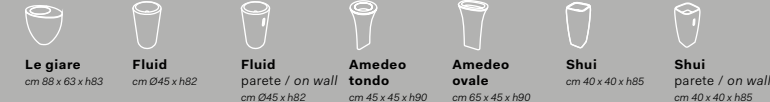

Lavabi freestanding / Freestanding washbasins

pg. 342

- **Le giare**
  cm 88 x 63 x h83
- **Fluid**
  cm 45 x h82
- **Fluid parete / on wall**
  cm 45 x h82
- **Amedeo tondo**
  cm 45 x 45 x h90
- **Amedeo ovale**
  cm 65 x 45 x h90
- **Shui**
  cm 40 x 40 x h85
- **Shui parete / on wall**
  cm 40 x 40 x h85