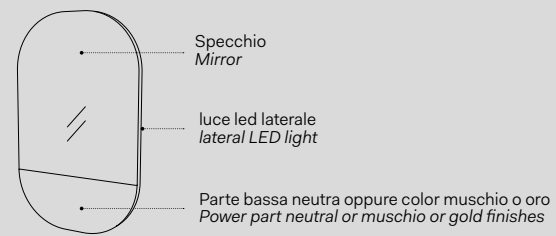

Installazione
Installation

SPEOL \ SPEOBL