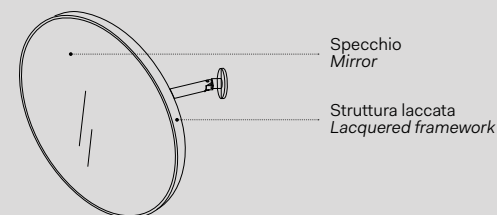

Pluto

Specchio tondo a parete Pluto / Pluto, wall-hung mirror
Vedi collezione / See collection pag. 82

Modelli disponibili Available models

SPECCHIO PLUTO
con o senza luce led
Pluto mirror with or without led light
Ø40 x 29 cm

PLSP/PLSPL

Laccature scocca Box lacquering

1. Nero Matt / Matt Black
   - Bronzo Spazzolato
     Brushed Bronze
2. Le terre di Cielo
   Le terre di Cielo
3. Talco
   - Cemento

Installazione Installation

Polifemo

Specchio Polifemo con luce led / Polifemo Mirror with led light
Vedi collezione / See collection pag. 82

Modelli disponibili Available models

SPECCHIO POLIFEMO
con luce led
Polifemo mirror with led light

l. 90 cm
p. 7 cm
h. 60 cm

versione specchio reversibile
reversible mirror version
POSPL

Laccature scocca Box lacquering

1. Nero Matt / Matt Black
   - Bronzo Spazzolato
     Brushed Bronze
2. Le terre di Cielo
   Le terre di Cielo
3. Talco
   - Cemento

Installazione Installation