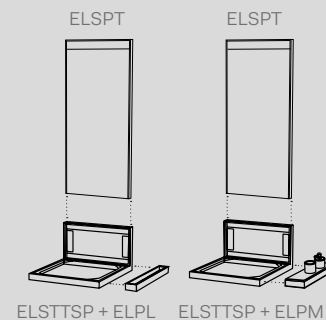

Elle Tonda

Vedi collezione / See collection pag. 54

Modelli disponibili Available models

Lavabo e alzatina in ceramica
Ceramic Washbasin and back splash

Struttura, portasciugamani, barra, cornice specchio
Framework, towel rail, tray framework mirror