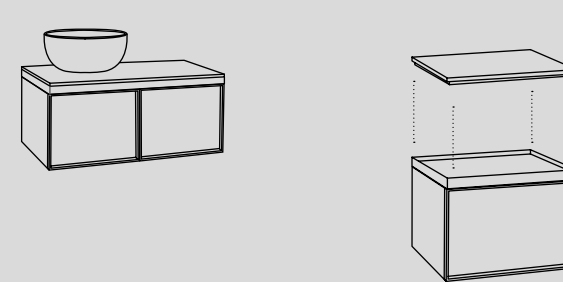

Multiplo

Vedi collezione / See collection pag. 84

Modelli disponibili
Available models

Multiplo lavabo + piano con mobile chiuso
Washbasin + top with closed cabinet

Piano in ceramica
Ceramic top

Colori/ Colors:
Le Terre di Cielo