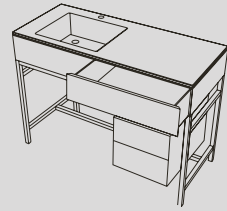

Milano

Vedi collezione / See collection pag. 74

Modelli disponibili Available models

120 x 50 x h85

Milano

120 x 50 x h85

Milano con cassettera
Milano with drawer unit

Lavabo in ceramica Ceramic Washbasin