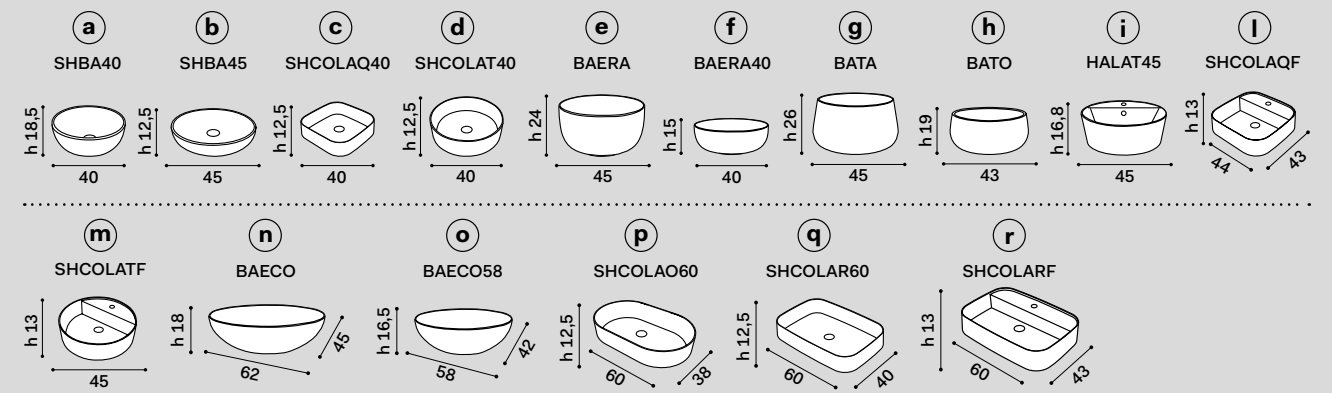

misura piano countertop measurements	lavabi washbasins	composizioni * compositions
120 x 48	(a) (b) (d) (e) (f) (g) (h)	
	(i) (l) (m)	N.B. 44 - 45 - 46 - 47: composizioni possibili solo con rubinetto sul lavabo compositions only possible with tap on washbasin
	(c)	
	(n) (o) (p)	
	(q)	N.B. 59 - 60 - 61: composizioni possibili solo con rubinetto a parete compositions only possible with wall-mounted tap
	(r)	N.B. 62 - 63 - 64: composizioni possibili solo con rubinetto sul lavabo compositions only possible with tap on washbasin

LEGENDA

* Il numero della **COMPOSIZIONE** che va riportato sul modulo d'ordine a pag. 61 definisce: \ The COMPOSITION number, that you must indicate on the Order Module on page 61, defines:

- misura del piano \ countertop measurements
- posizione del lavabo \ washbasin position
- posizione del foro rubinetto opzionale \ position of optional tap hole

POSIZIONE FORO RUBINETTO OPZIONALE
position of optional tap

N.B.
I piani nascono senza foro rubinetto (predisposizione rubinetto a parete). Il foro rubinetto sul piano può essere effettuato su richiesta con supplemento di prezzo. \ The countertops are produced without tap holes (predispositioned to wall taps). On request and for an extra charge, the tap hole can be positioned on the countertop.