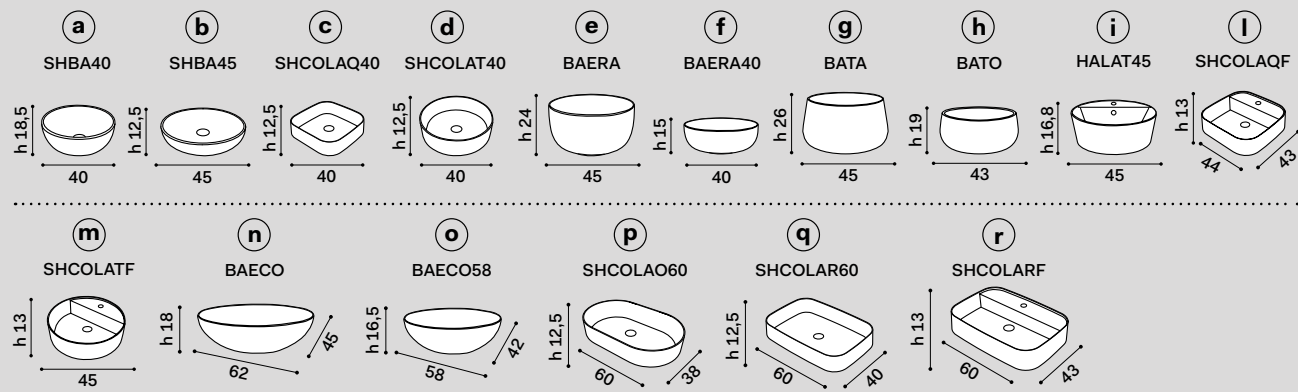

misura mobile \ cabinet measurements	lavabi \ washbasins	composizioni * \ compositions
140 x 48 x h37	a b d e f g h	65 66 67 68 69
	i l m	70 71 72 73
	c	82 83 84 85 86 87 88 89
	n o p	82 83 84 85 86 87 88 89
	q	90 91 92 93
	r	94 95 96 97

N.B. 70 - 71 - 72 - 73: composizioni possibili solo con rubinetto sul lavabo \ compositions only possible with tap on washbasin

N.B. 102: composizione possibile solo con rubinetto a parete \ composition only possible with wall-mounted tap

N.B. 90 - 91 - 92 - 93: composizioni possibili solo con rubinetto a parete \ compositions only possible with wall-mounted tap

N.B. 94 - 95 - 96 - 97: composizioni possibili solo con rubinetto sul lavabo \ compositions only possible with tap on washbasin

LEGENDA * Il numero della **COMPOSIZIONE** che va riportato sul modulo d'ordine a pag. 69 definisce: The COMPOSITION number, that you must indicate on the Order Module on page 69, defines:

- misura del mobile \ cabinet measurements
- posizione del lavabo \ washbasin position
- posizione del foro rubinetto opzionale
- posizione di optional tap hole

POSIZIONE FORO RUBINETTO OPZIONALE \ position of optional tap

N.B. I piani nascono senza foro rubinetto (predisposizione rubinetto a parete). Il foro rubinetto sul piano può essere effettuato su richiesta con supplemento di prezzo. \ The countertops are produced without tap holes (predispositioned to wall taps). On request and for an extra charge, the tap hole can be positioned on the countertop.

Modulo ordine

Multiplo: piano e mobile a giorno
Multiplo: with countertop and open day cabinet

1. indica la composizione scelta \ indicate the chosen composition **obbligatorio \ mandatory**

numero composizione \ composition number n°.....

- rubinetto a parete \ wall mounted tap
- rubinetto su piano opzionale \ optional countertop tap
- piani senza fori (pietta-rubinetto) \ countertops without holes (waste-tap)

N.B. I PIANI NASCONO SENZA FORO RUBINETTO (predisposizione rubinetto a parete). Il foro rubinetto sul piano può essere effettuato su richiesta con un costo di 20 € (prezzo netto + IVA). \ The countertops are produced without tap holes (predispositioned to wall taps). On request the tap hole can be positioned on the countertop, with an extra charge of €20 (nett + IVA)

2. indica il lavabo \ indicate the washbasin **obbligatorio \ mandatory**

3. indica la misura del piano \ indicate the dimensions of the countertop **obbligatorio \ mandatory**

50 x 48 x h37   70 x 48 x h37   90 x 48 x h37   120 x 48 x h37   140 x 48 x h37

5. Indica le finiture \ Indicate finishes

firma per accettazione \ signature for acceptance