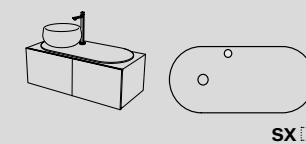

Note Tecniche piano Technical notes top

N.B. Foro rubinetto su richiesta (posizione obbligatoria) \ Tap-Faucet hole on request (mandatory position)