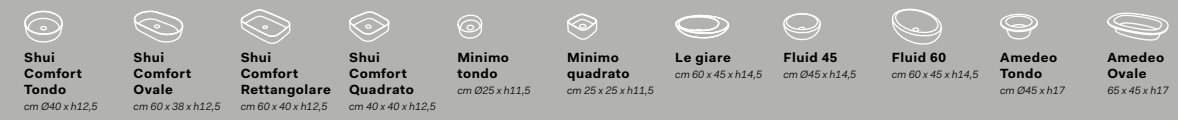

Lavabi da piano senza foro rubinetto / On top washbasins without tap hole

pg. 210

- **Shui Comfort Tondo**
  cm 60 x h12,5
- **Shui Comfort Ovale**
  cm 60 x 38 x h12,5
- **Shui Comfort Rettangolare**
  cm 60 x 40 x h12,5
- **Shui Comfort Quadrato**
  cm 60 x 40 x h12,5
- **Minimo tondo**
  cm 25 x h11,5
- **Minimo quadrato**
  cm 25 x 25 x h11,5
- **Le giare**
  cm 60 x 45 x h14,5
- **Fluid 45**
  cm 60 x 45 x h14,5
- **Fluid 60**
  cm 60 x 40 x h14,5
- **Amedeo Tondo**
  cm 45 x h17
- **Amedeo Ovale**
  65 x 45 x h17