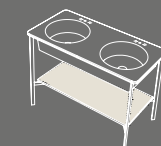

Catino doppio
Con piano.
Catino doppio with shelf
110 X 58,5 x 83 h