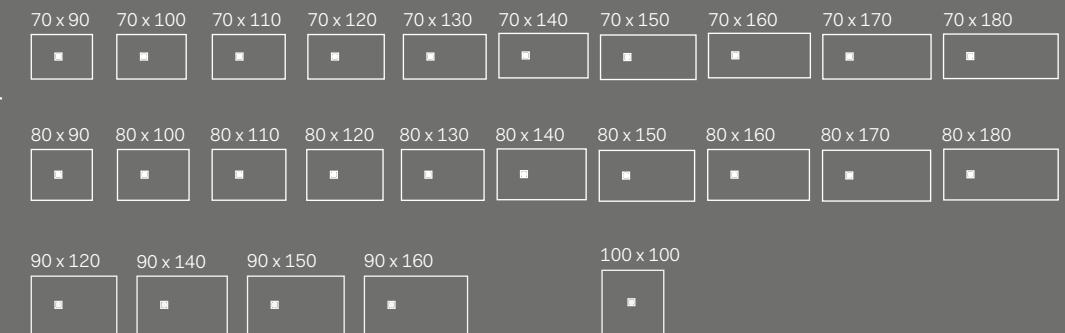

Piatti doccia

Shower trays

Piatti doccia

Shower trays

Infinito H3

piatto doccia in ceramica h3
h3 ceramic shower tray

Sessanta H6

piatto doccia in ceramica h6
h6 ceramic shower tray

Sessanta H7

piatto doccia in ceramica h7
h7 ceramic shower tray