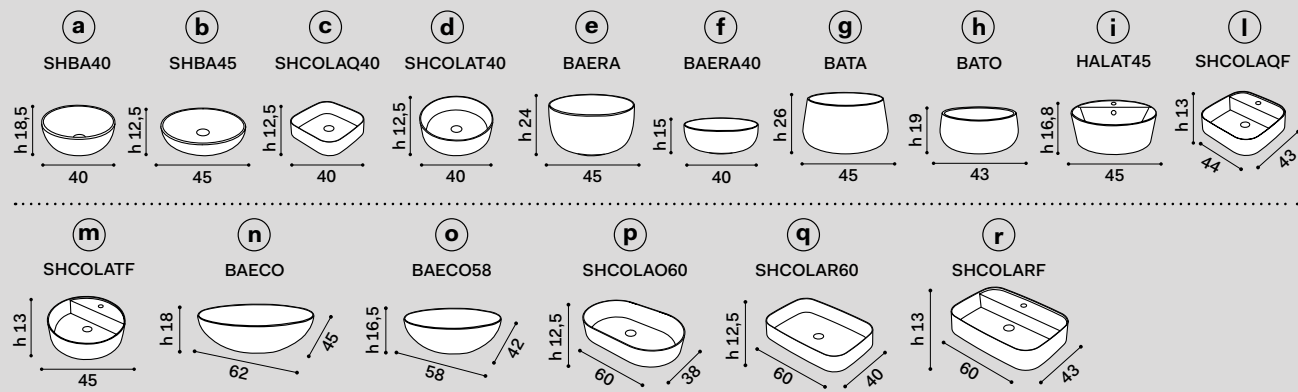

misura mobile \ cabinet measurements	lavabi \ washbasins	composizioni * \ compositions
140 x 48 x h39	a b d e f g h	65 66 67 68 69
	i l m	70 71 72 73
	c	74 75 76 77
	n o p	78 79 80 81
	q	82 83 84 85
		86 87 88 89
	q	90 91 92 93
	r	94 95 96 97