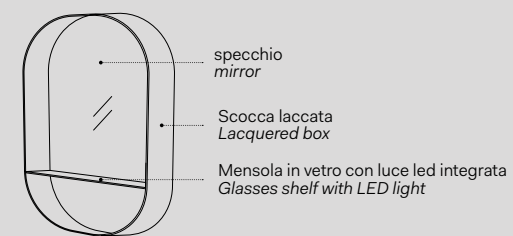

l. 67 cm
p. 12 cm
h. 107 cm

Laccature scocca
Box lacquering

- Nero Matt / Matt Black
- Cemento

Installazione
Installation

SPEOML

Pluto

Specchio tondo a parete Pluto / Pluto, wall-hung mirror
Vedi collezione / See collection pag. 82