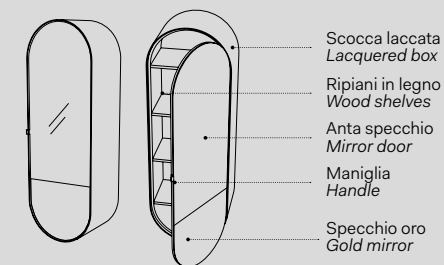

Modelli disponibili Available models

SPECCHIO CONTENITORE ELIO Elio mirror cabinet

l. 50 cm
p. 31 cm
h. 145 cm

(versione bicolore con apertura destra o sinistra
bicolour glass with right or left side opening

SPELCLDX \ SPELCLSX