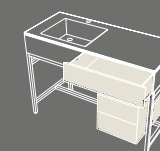

Milano con cassetiera
Milano with drawers
120 X 50 x 85 h