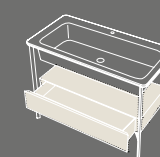

Catino ovale
Con cassetto.
Catino ovale with drawer
70 X 50 x 83 h

Catino ovale
Monoforo con cassetto.
Catino ovale with 1 hole with drawer
70 X 50 x 83 h

Catino doppio
Con piano.
Catino doppio with shelf
110 X 58,5 x 83 h

Catino doppio
Con cassetto.
Catino doppio with drawer
110 X 58,5 x 83 h

Catino rettangolare
Con piano.
Catino rettangolare with shelf
110 X 58,5 x 83 h

Catino rettangolare
Con cassetto.
Catino rettangolare with drawer
110 X 58,5 x 83 h