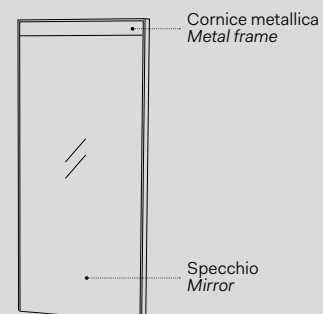

Modelli disponibili Available models

SPECCHIO ELLE TONDA Elle Tonda mirror

l. 50 cm
p. 4 cm
h. 110 cm

ELSPT