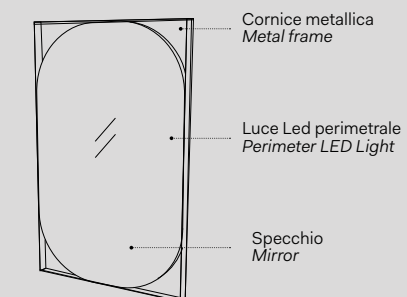

Modelli disponibili Available models

SPECCHIO ELLE TONDA Elle Tonda mirror

l. 50 cm
p. 4 cm
h. 110 cm

ELSPT

SPECCHIO ELLE OVALE Elle Ovale mirror

l. 70 cm
p. 4 cm
h. 110 cm

ELSPO

Installazione Installation