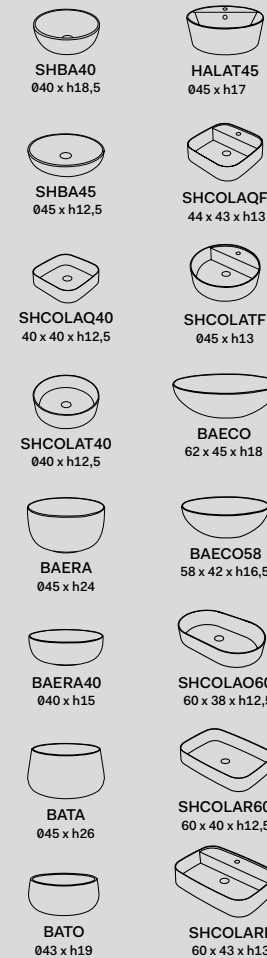

● Bianco Lucido \
Gloss White

Piano in ceramica
Ceramic top

MUPI40

Colori/ Colors:
Le Terre di Cielo

- Talco
- Pomice
- Brina
- Basalto
- Lavagna
- Cemento
- Fango
- Cacao
- Arenaria
- Avena
- Lino
- Agave
- Muschio
- Polvere
- Cipria
- Canapa

● Bianco Lucido \
Gloss White

Struttura per piano
Framework for top

MUST40

Metallo - Verniciature
Metal - Coating

- Nero Matt
- Cemento

Portasciugamani
Towel rail

MUPSL40

MUPSF40

Metallo - Verniciature
Metal - Coating

- Nero Matt
- Cemento

N.B. portasciugamani
posizionabile lato destro e/o
sinistro
towel rail positioned on the
right and/or left side

Note tecniche
Technical notes

N.B. i portasciugamani sono
posizionabili affiancati al
piano o sottopiano, sia lato
destra che lato sinistro che
frontale \ the towel rails can
be placed side by side on the
top or underneath, both on
the right and on the left or on
the front

Piano in ceramica
Ceramic top

Colori/ Colors:
Le Terre di Cielo

- Talco
- Pomice
- Brina
- Basalto
- Lavagna
- Cemento
- Fango
- Cacao
- Arenaria
- Avena
- Lino
- Agave
- Muschio
- Polvere
- Cipria
- Canapa

● Bianco Lucido \
Gloss White

Struttura per piano
Framework for top

Metallo - Verniciature
Metal - Coating

- Nero Matt
- Cemento

Portasciugamani
Towel rail

MUPSL

Metallo - Verniciature
Metal - Coating

- Nero Matt
- Cemento

Lavabi installabili
Washbasins availables