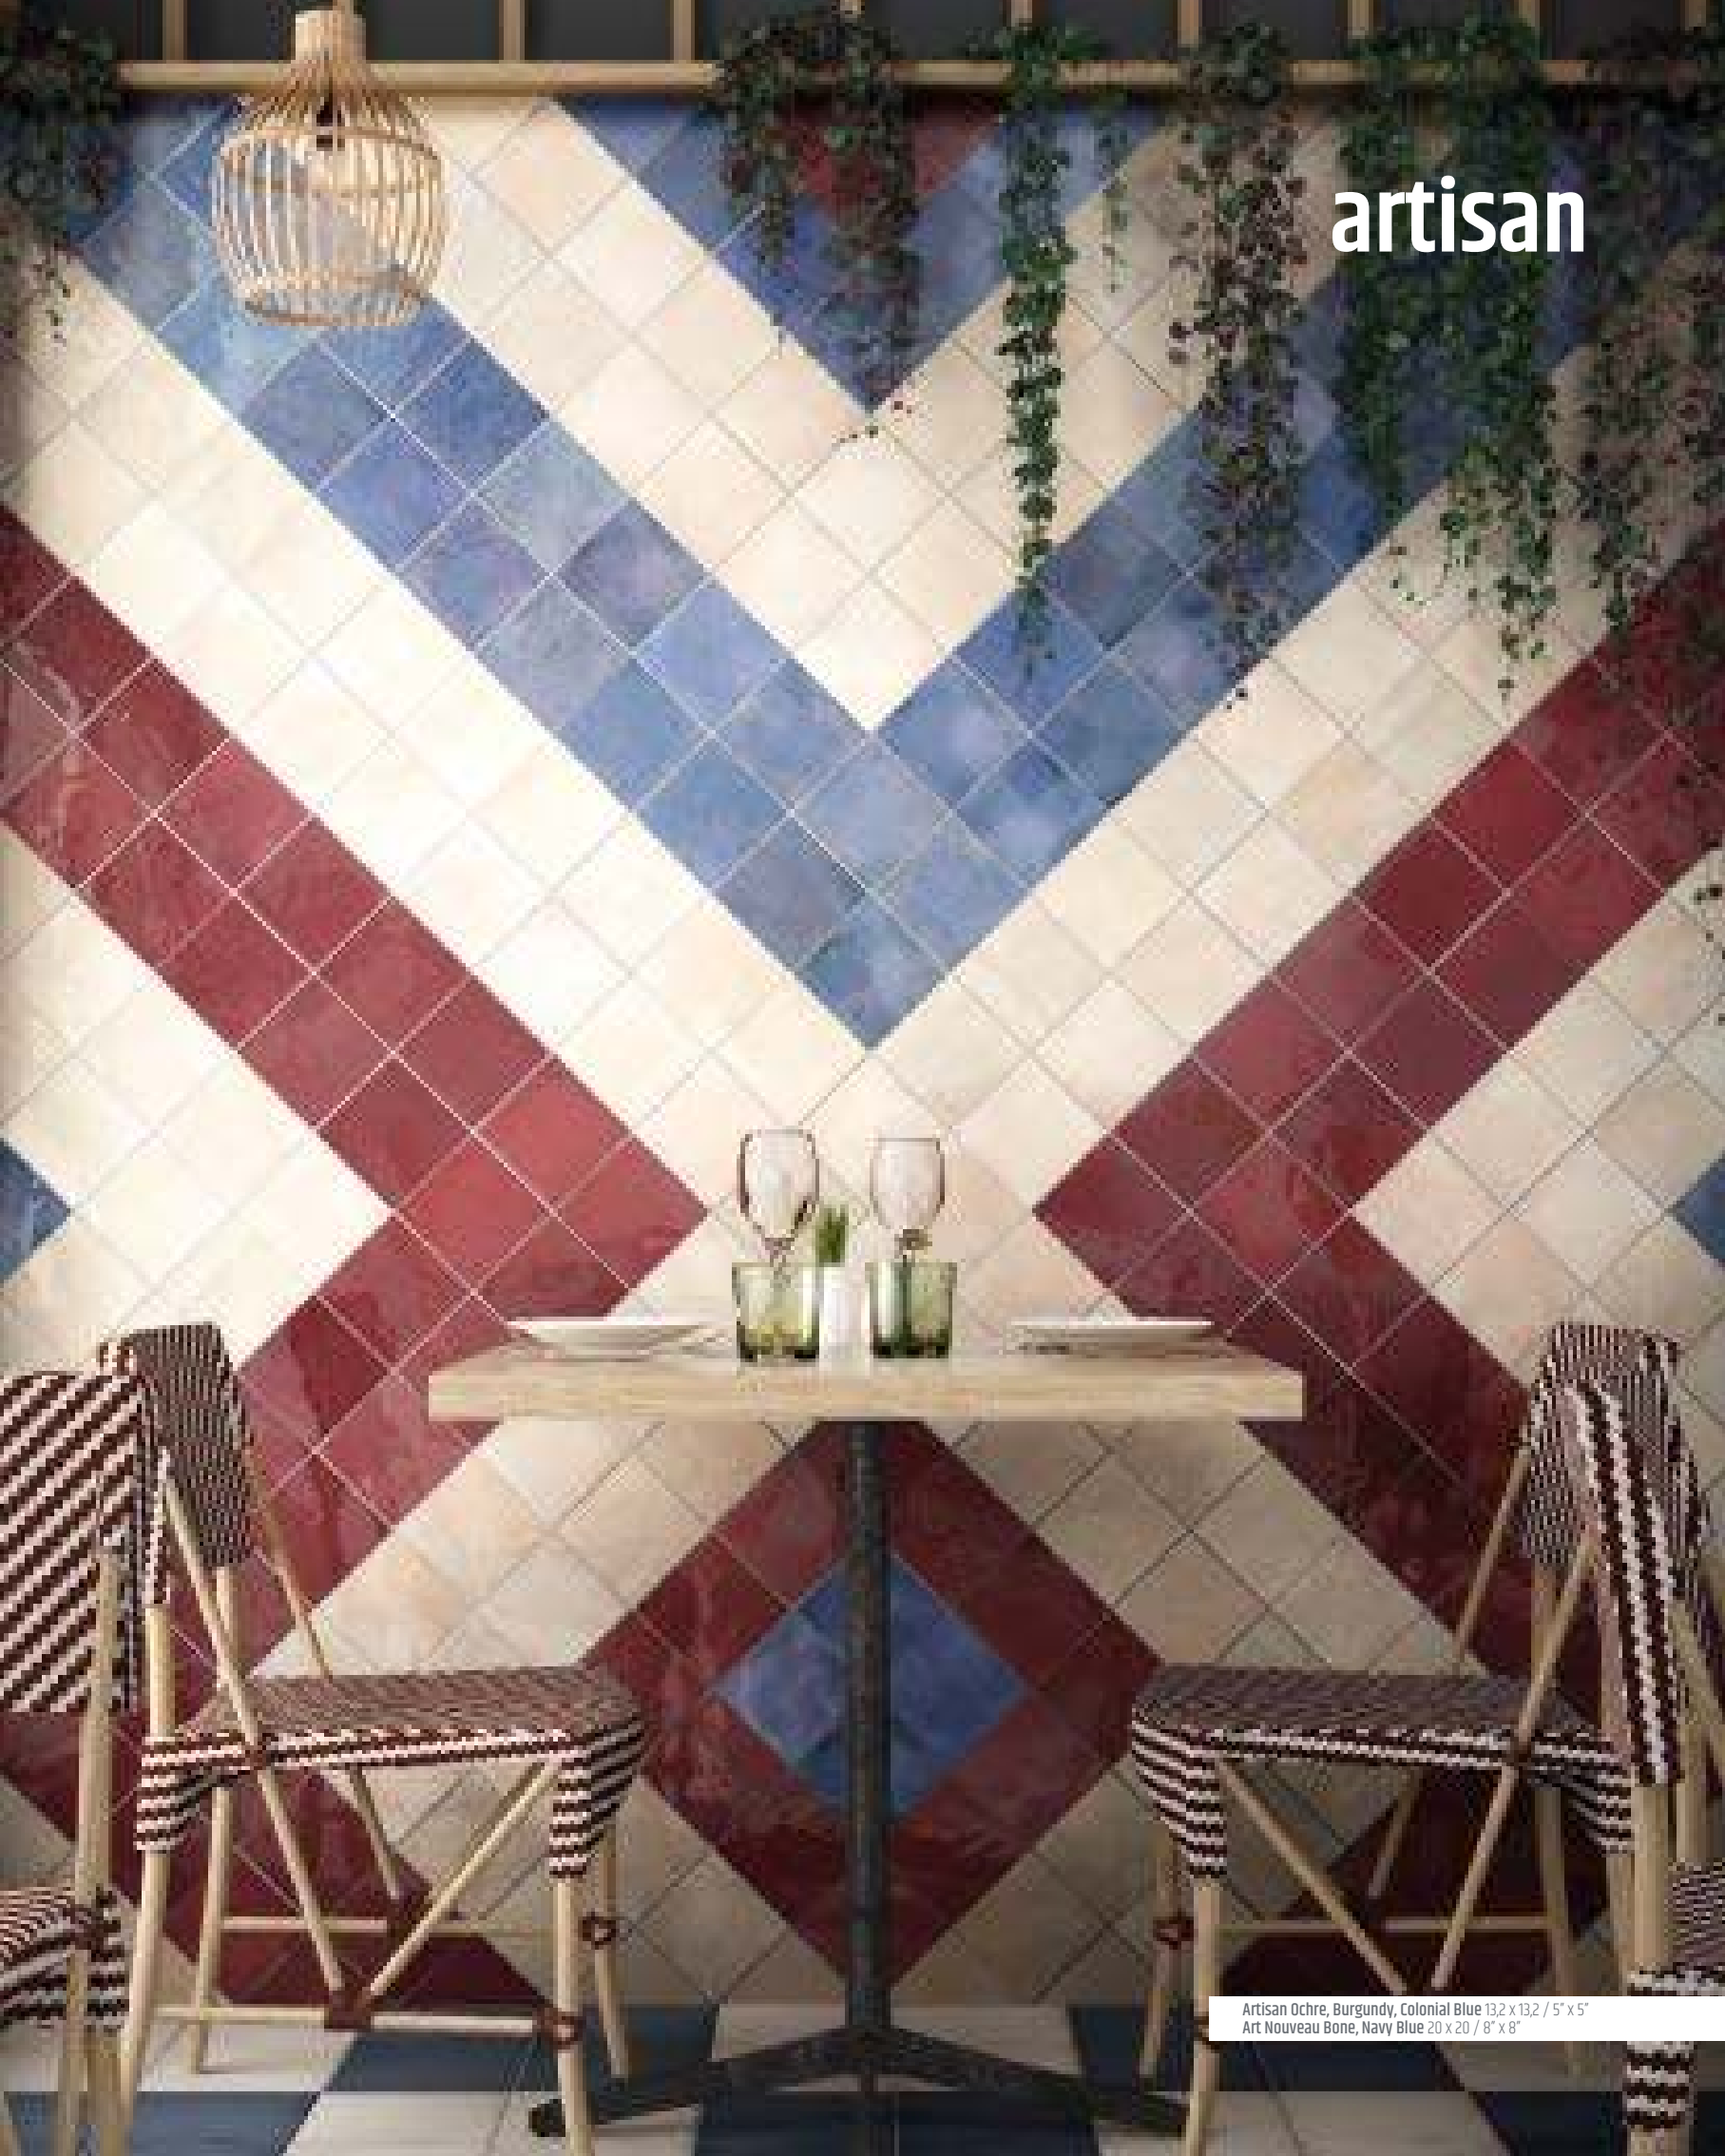

artisan

Artisan Ochre, Burgundy, Colonial Blue 132 x 132 / 5" x 5"
Art Nouveau Bone, Navy Blue 20 x 20 / 8" x 8"