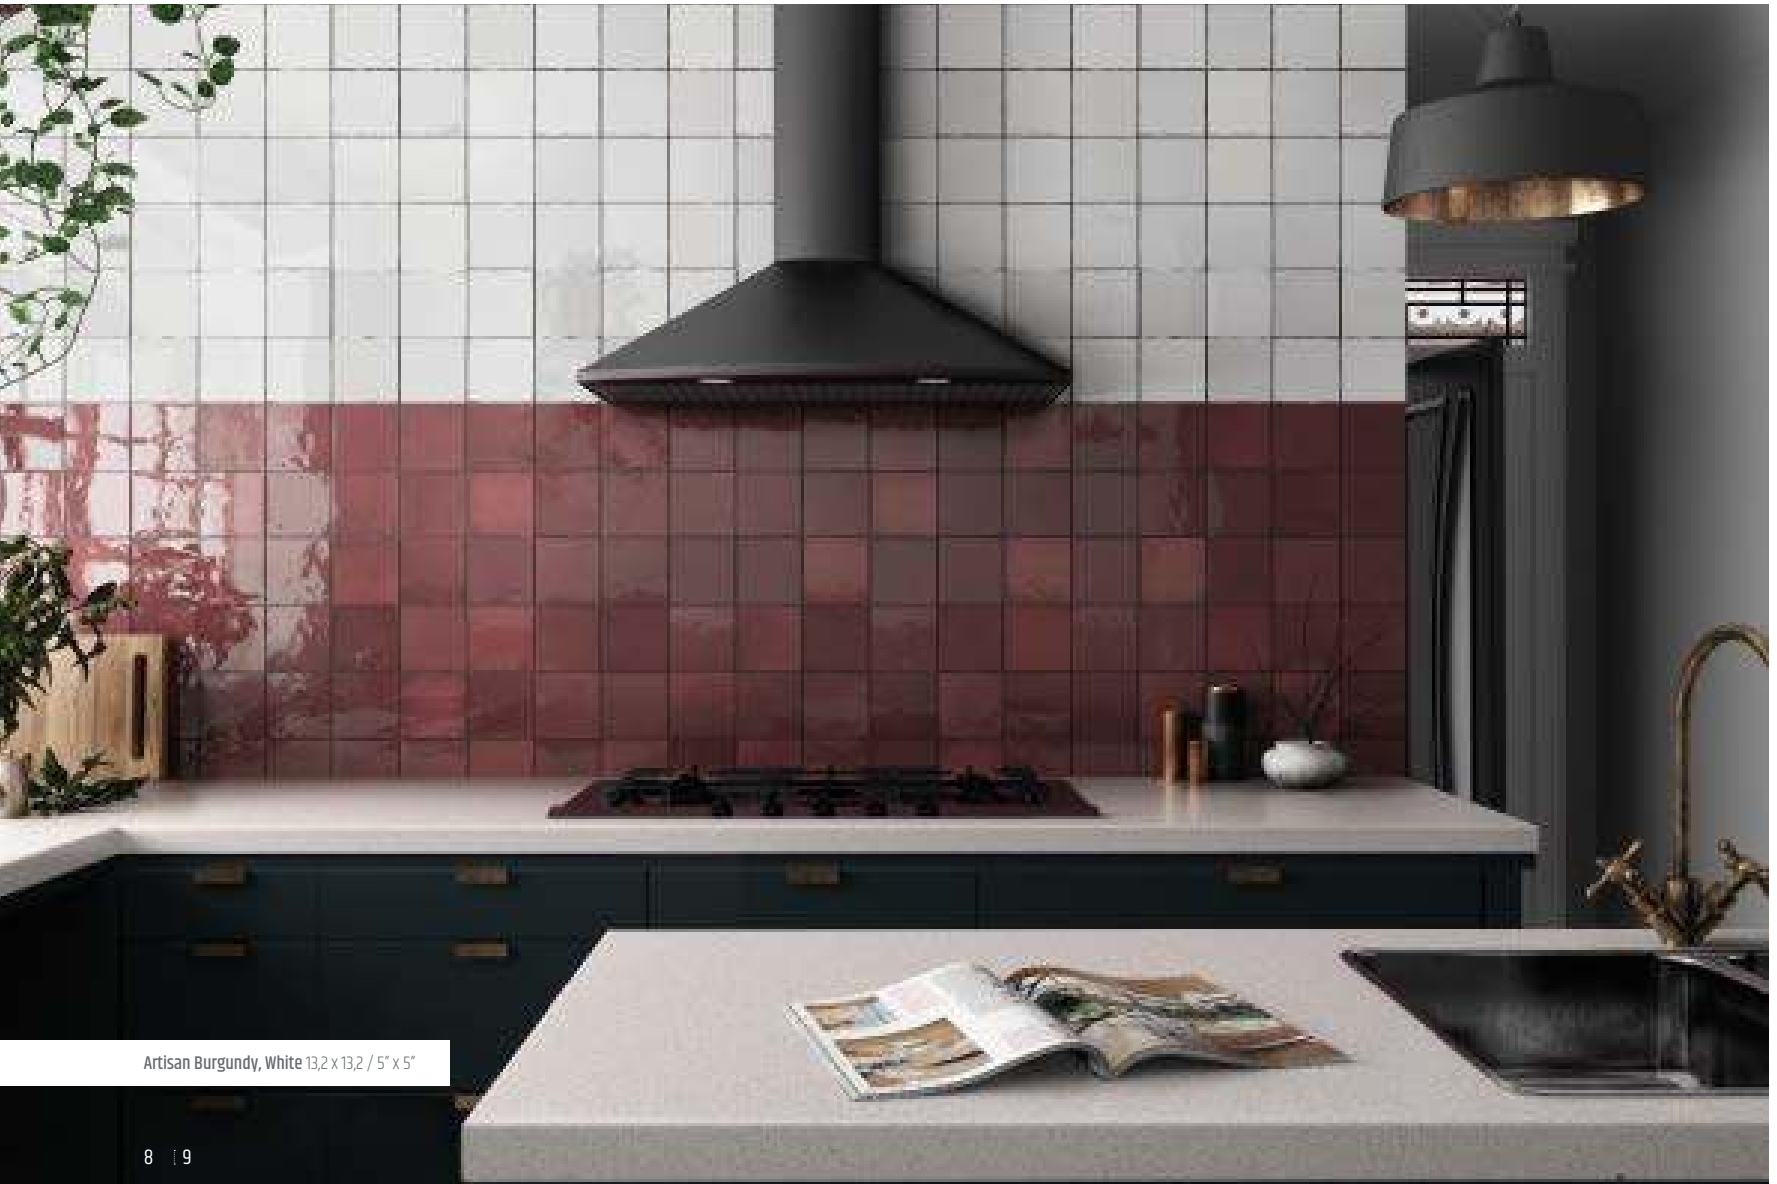

Artisan Burgundy, White 13,2 x 13,2 / 5" x 5"