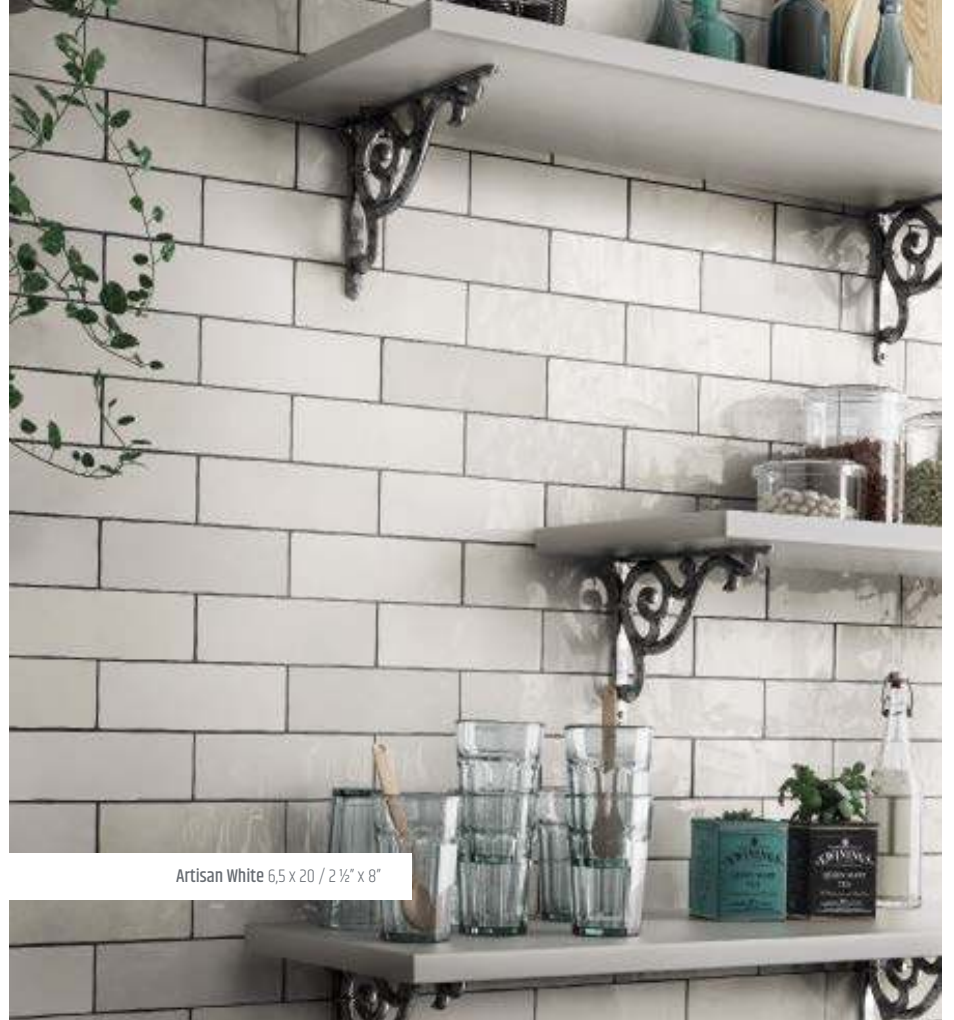

Artisan Alabaster 6,5 x 20 / 2 1/2" x 8"

artisan

Artisan Rose Mallow 6,5 x 20 / 2 1/2" x 8"

Artisan Gold 6,5 x 20 / 2 1/2" x 8"

EQUIPE

Artisan White 13,2 x 13,2 / 5" x 5"
Artisan Decor Lunas B6W 13,2 x 13,2 / 5" x 5"