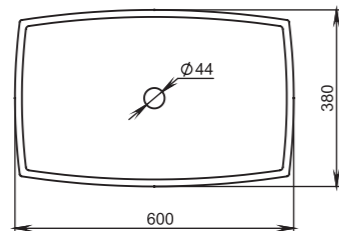

305

Размеры:
640x385x145

Материал:
S-Stone
Вес:
13 кг

GLORIA

304

Размеры:
600x380x150

Материал:
S-Stone
Вес:
13 кг

GLORIA