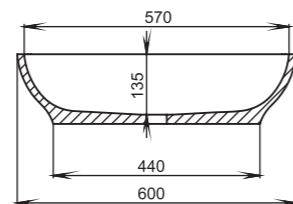

305

Размеры:
640x385x145

Материал:
S-Stone
Вес:
13 кг

GLORIA

304

Размеры:
600x380x150

Материал:
S-Stone
Вес:
13 кг

GLORIA