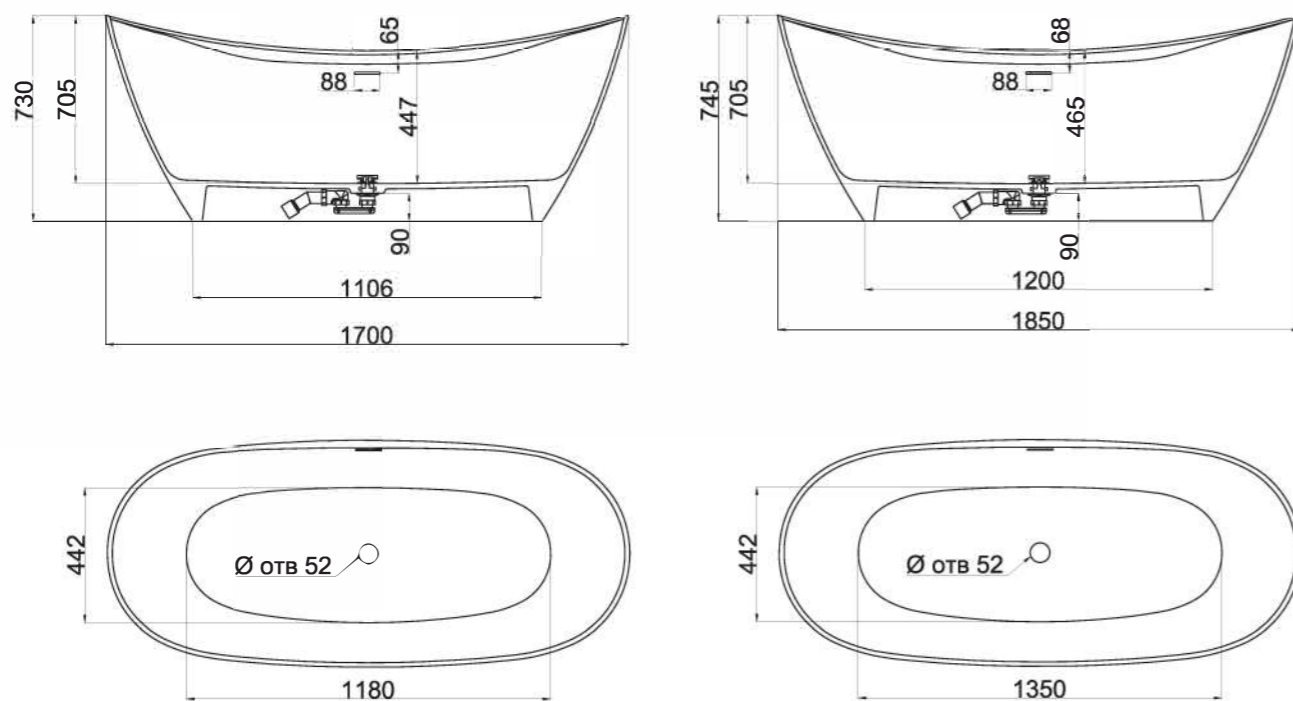

PAOLA

160, 172

Размеры 160:
1600x770x570

Размеры 172:
1720x820x590

Эстетичная и функциональная форма, изящный дизайн, не обремененный избыточными деталями, создают уют и гармонию в ванной комнате. Тонкое сочетание прямых и плавных изогнутых линий вместе достигают совершенного баланса, основанного на самых простых формах природы. Теперь ваша ванная комната — настоящее место культа красоты и здоровья.

PAOLA

BASSA 160, 172

Размеры 160: 1600x770x540
Размеры 172: 1720x827x578

Отдельно стоящая ванна с изящным ассиметричным дизайном. Эстетичная и функциональная форма, не обременённая избыточными деталями, создаёт уют и гармонию в ванной комнате. Яйцеобразная форма с разной шириной и наклоном чаши позволяет выбрать для себя наиболее комфортную сторону для релаксации — обладатели узкой спины выбирают более вытянутую узкую сторону, люди с большой спиной предпочитают лежать с широкой стороны. Длина дна ванны PAOLA BASSA 110 см — благодаря этому люди с ростом до 185 см могут принимать ванну с выпрямленными ногами. Подойдёт тем, кто предпочитает отдыхать наедине с собой. Для установки PAOLA BASSA требуется подиум или углубление в полу не менее 5 см.

Размеры 170: 1700x750x730
Размеры 185: 1850x780x680

Большая изысканная отдельно стоящая, ставшая культовой ванна, одна из самых крупных по глубине и внутренней вместимости. В ней можно принимать ванну вдвоём — размер чаши позволяет разместиться с максимальным комфортом. Архитектурное бюро специально разработало дизайн чаши таким образом, чтобы на бортики ванны можно было удобно положить руки. Невероятно удобная внутри, она мгновенно настраивает на расслабление и отдых. В ванной прямое длинное широкое дно и высокие бортики, поэтому она подойдёт тем, у кого рост или комплекция больше среднего.