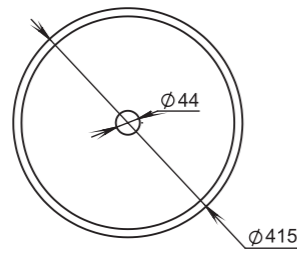

302

Размеры:
415x415x125

Материал:
S-Stone
Вес:
14 кг

GLORIA

303

Размеры:
415x415x150

Материал:
S-Stone
Вес:
9 кг

GLORIA