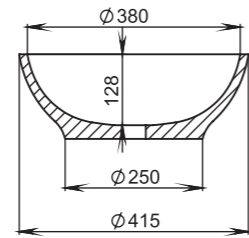

302

Размеры:
415x415x125

Материал:
S-Stone
Вес:
14 кг

GLORIA

303

Размеры:
415x415x150

Материал:
S-Stone
Вес:
9 кг

GLORIA

305

Размеры:
640x385x145

Материал:
S-Stone
Вес:
13 кг

GLORIA

304

Размеры:
600x380x150

Материал:
S-Stone
Вес:
13 кг

GLORIA