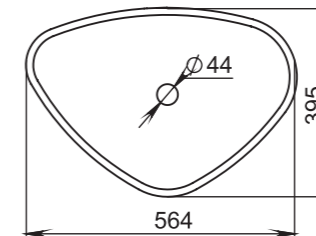

302

Размеры:
415x415x125

Материал:
S-Stone
Вес:
14 кг

GLORIA

303

Размеры:
415x415x150

Материал:
S-Stone
Вес:
9 кг

GLORIA

305

Размеры:
640x385x145

Материал:
S-Stone
Вес:
13 кг

GLORIA

304

Размеры:
600x380x150

Материал:
S-Stone
Вес:
13 кг

GLORIA

306

Размеры:
564x395x165

Материал:
S-Stone
Вес:
11 кг

GLORIA

307

Размеры:
595x395x125

Материал:
S-Stone
Вес:
20 кг

GLORIA