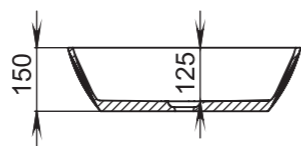

Размеры:
575x350x85

Материал:
S-Sense / S-stone
Вес:
7 кг

СЕТ С ВАННОЙ **NOEMI**

CALLISTA

105

Размеры:
370x370x85

Материал:
S-Sense / S-stone

Вес:
4 кг

CALLISTA

107

Размеры:
575x350x90

Материал:
S-Sense / S-stone

Вес:
8 кг

CALLISTA

106

Размеры:
560x335x150

Материал:
S-Sense / S-stone

Вес:
7,5 кг

CALLISTA

108

Размеры:
380x380x85

Материал:
S-Sense / S-stone

Вес:
7 кг

CALLISTA