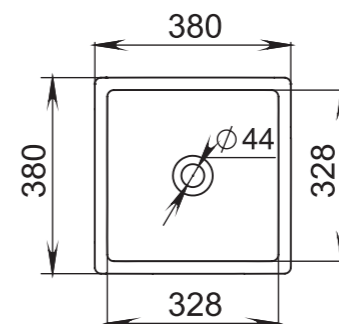

Размеры:
575x350x85

Материал:
S-Sense / S-stone
Вес:
7 кг

CALLISTA

104

Размеры:
545x345x100

Материал:
S-Sense / S-stone
Вес:
7 кг

CALLISTA

103

Размеры:
575x350x85

Материал:
S-Sense / S-stone
Вес:
7 кг

СЕТ С ВАННОЙ **NOEMI**

CALLISTA

105

Размеры:
370x370x85

Материал:
S-Sense / S-stone

Вес:
4 кг

CALLISTA

107

Размеры:
575x350x90

Материал:
S-Sense / S-stone

Вес:
8 кг

CALLISTA

106

Размеры:
560x335x150

Материал:
S-Sense / S-stone

Вес:
7,5 кг

CALLISTA

108

Размеры:
380x380x85

Материал:
S-Sense / S-stone

Вес:
7 кг

CALLISTA