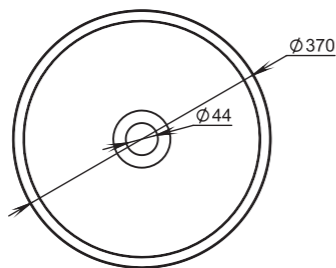

Размеры:
575x350x85

Материал:
S-Sense / S-stone
Вес:
7 кг

СЕТ С ВАННОЙ **NOEMI**

CALLISTA

105

Размеры:
370x370x85

Материал:
S-Sense / S-stone

Вес:
4 кг