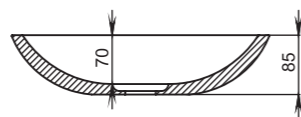

Размеры:
575x350x85

Материал:
S-Sense / S-stone
Вес:
7 кг

СЕТ С ВАННОЙ **NOEMI**

CALLISTA

105

Размеры:
370x370x85

Материал:
S-Sense / S-stone

Вес:
4 кг