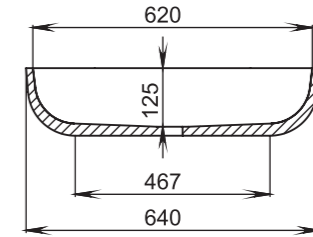

GLORIA

305

Размеры:
640x385x145

Материал:
S-Stone
Вес:
13 кг