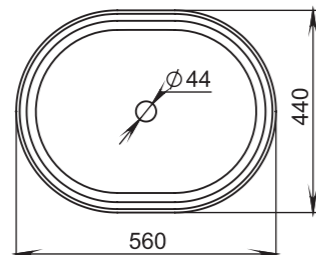

309

Размеры:
480x380x120

Материал:
S-Stone
Вес:
11 кг

GLORIA

308

Размеры:
495x445x150

Материал:
S-Stone
Вес:
11 кг

GLORIA

310

Размеры:
425x425x155

Материал:
S-Stone
Вес:
10 кг

GLORIA

311

Размеры:
560x440x125

Материал:
S-Stone
Вес:
20 кг

РАКОВИНЫ НАВЕСНЫЕ / НАКЛАДНЫЕ