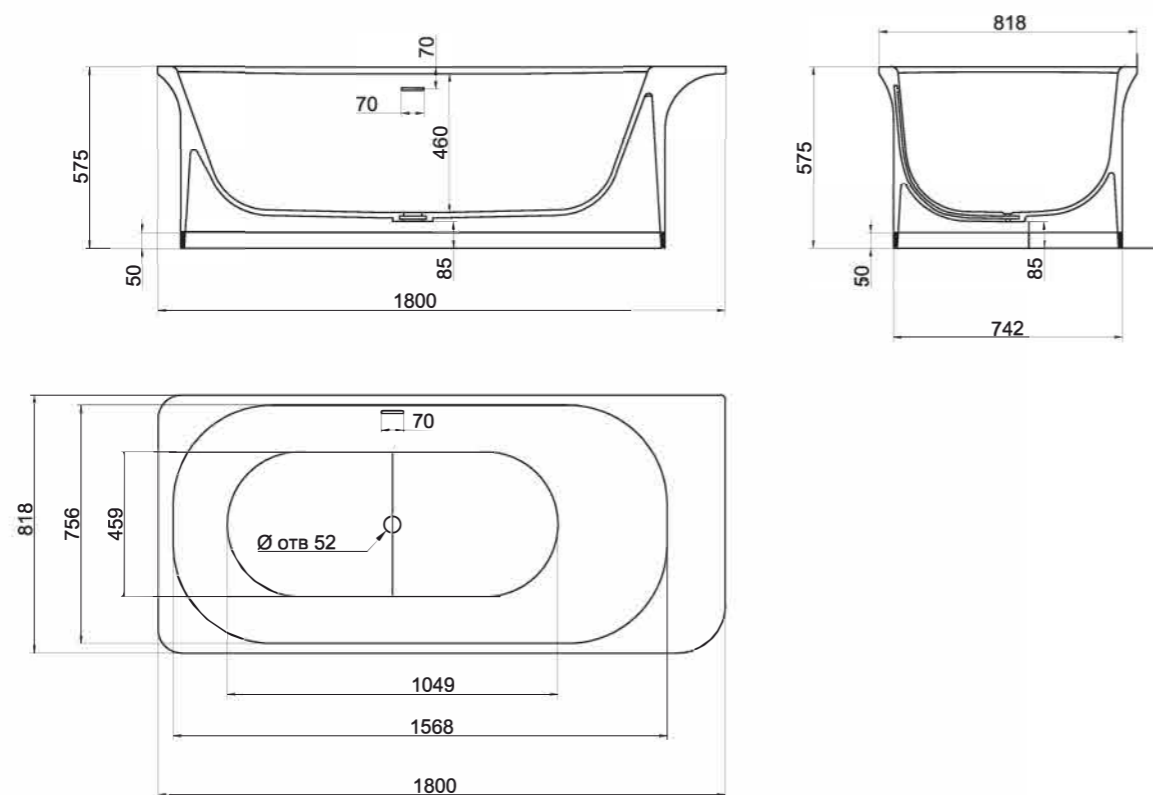

NINFEA

ВАННА

Размеры:
1800x818x575

Ninfea — новая коллекция сантехники от итальянского дизайн-бюро Maurizio Manzoni. Образ Ninfea, «водяной лилии», отражен в дизайне ванн и раковин, которые изгибаются и парят над поверхностью воды, словно цветы и листья кувшинки. Уникальный материал S-Shine на основе прозрачной или цветной эпоксидной смолы визуальнo усиливает этот парящий эффект. Силуэт ванны позволяет удобно расслабиться во время водных процедур. Характерный дизайн предметов коллекции поддержан аксессуарами. В дальнейшем коллекция будет дополнена новыми моделями.

PAOLA

BASSA 160, 172

Размеры 160: 1600x770x540
Размеры 172: 1720x827x578

Отдельно стоящая ванна с изящным ассиметричным дизайном. Эстетичная и функциональная форма, не обременённая избыточными деталями, создаёт уют и гармонию в ванной комнате. Яйцеобразная форма с разной шириной и наклоном чаши позволяет выбрать для себя наиболее комфортную сторону для релаксации — обладатели узкой спины выбирают более вытянутую узкую сторону, люди с большой спиной предпочитают лежать с широкой стороны. Длина дна ванны PAOLA BASSA 110 см — благодаря этому люди с ростом до 185 см могут принимать ванну с выпрямленными ногами. Подойдёт тем, кто предпочитает отдыхать наедине с собой. Для установки PAOLA BASSA требуется подиум или углубление в полу не менее 5 см.