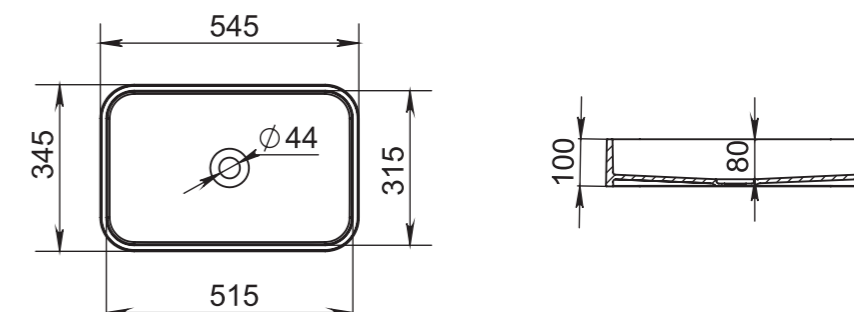

PAOLA

BASSA 160, 172

Размеры 160: 1600x770x540
Размеры 172: 1720x827x578

Отдельно стоящая ванна с изящным ассиметричным дизайном. Эстетичная и функциональная форма, не обременённая избыточными деталями, создаёт уют и гармонию в ванной комнате. Яйцеобразная форма с разной шириной и наклоном чаши позволяет выбрать для себя наиболее комфортную сторону для релаксации — обладатели узкой спины выбирают более вытянутую узкую сторону, люди с большой спиной предпочитают лежать с широкой стороны. Длина дна ванны PAOLA BASSA 110 см — благодаря этому люди с ростом до 185 см могут принимать ванну с выпрямленными ногами. Подойдёт тем, кто предпочитает отдыхать наедине с собой. Для установки PAOLA BASSA требуется подиум или углубление в полу не менее 5 см.

Размеры:
575x350x85

Материал:
S-Sense / S-stone
Вес:
7 кг

CALLISTA

104

Размеры:
545x345x100

Материал:
S-Sense / S-stone
Вес:
7 кг

CALLISTA

103