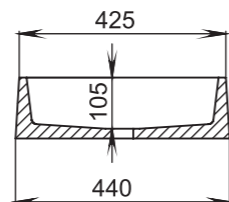

309

Размеры:
480x380x120

Материал:
S-Stone
Вес:
11 кг

GLORIA

308

Размеры:
495x445x150

Материал:
S-Stone
Вес:
11 кг

GLORIA

310

Размеры:
425x425x155

Материал:
S-Stone
Вес:
10 кг

GLORIA

311

Размеры:
560x440x125

Материал:
S-Stone
Вес:
20 кг

РАКОВИНЫ НАВЕСНЫЕ / НАКЛАДНЫЕ

OTTAVIA

Размеры:
600x450x133

Материал:
S-Stone
Вес:
17 кг

GLORIA

312

Размеры:
650x400x145

Материал:
S-Stone
Вес:
13 кг

SONATA