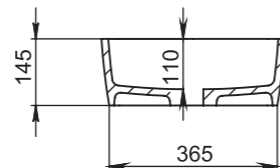

OTTAVIA

Размеры:
600x450x133

Материал:
S-Stone
Вес:
17 кг

GLORIA

312

Размеры:
650x400x145

Материал:
S-Stone
Вес:
13 кг

SONATA