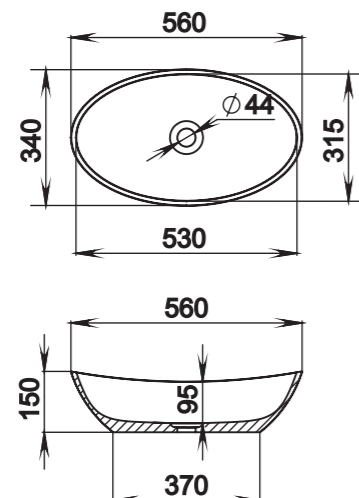

Размеры:
575x350x85

Материал:
S-Sense / S-stone
Вес:
7 кг

CALLISTA

104

Размеры:
545x345x100

Материал:
S-Sense / S-stone
Вес:
7 кг

CALLISTA

103

Размеры:
575x350x85

Материал:
S-Sense / S-stone
Вес:
7 кг

СЕТ С ВАННОЙ **NOEMI**

CALLISTA

105

Размеры:
370x370x85

Материал:
S-Sense / S-stone

Вес:
4 кг

CALLISTA

107

Размеры:
575x350x90

Материал:
S-Sense / S-stone

Вес:
8 кг

CALLISTA

106

Размеры:
560x335x150