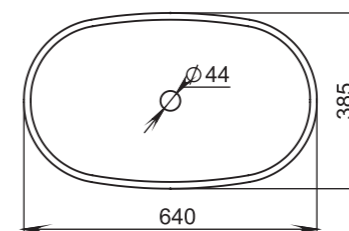

109 ВСТРАИВАЕМАЯ
РАКОВИНА

Размеры:
565x394x182

Материал:
S-Sense / S-stone

GLORIA

301

Размеры:
440x440x125

Материал:
S-Stone
Вес:
14 кг

GLORIA

302

Размеры:
415x415x125

Материал:
S-Stone
Вес:
14 кг

GLORIA

303

Размеры:
415x415x150

Материал:
S-Stone
Вес:
9 кг

GLORIA

305

Размеры:
640x385x145

Материал:
S-Stone
Вес:
13 кг

GLORIA

304

Размеры:
600x380x150

Материал:
S-Stone
Вес:
13 кг

GLORIA